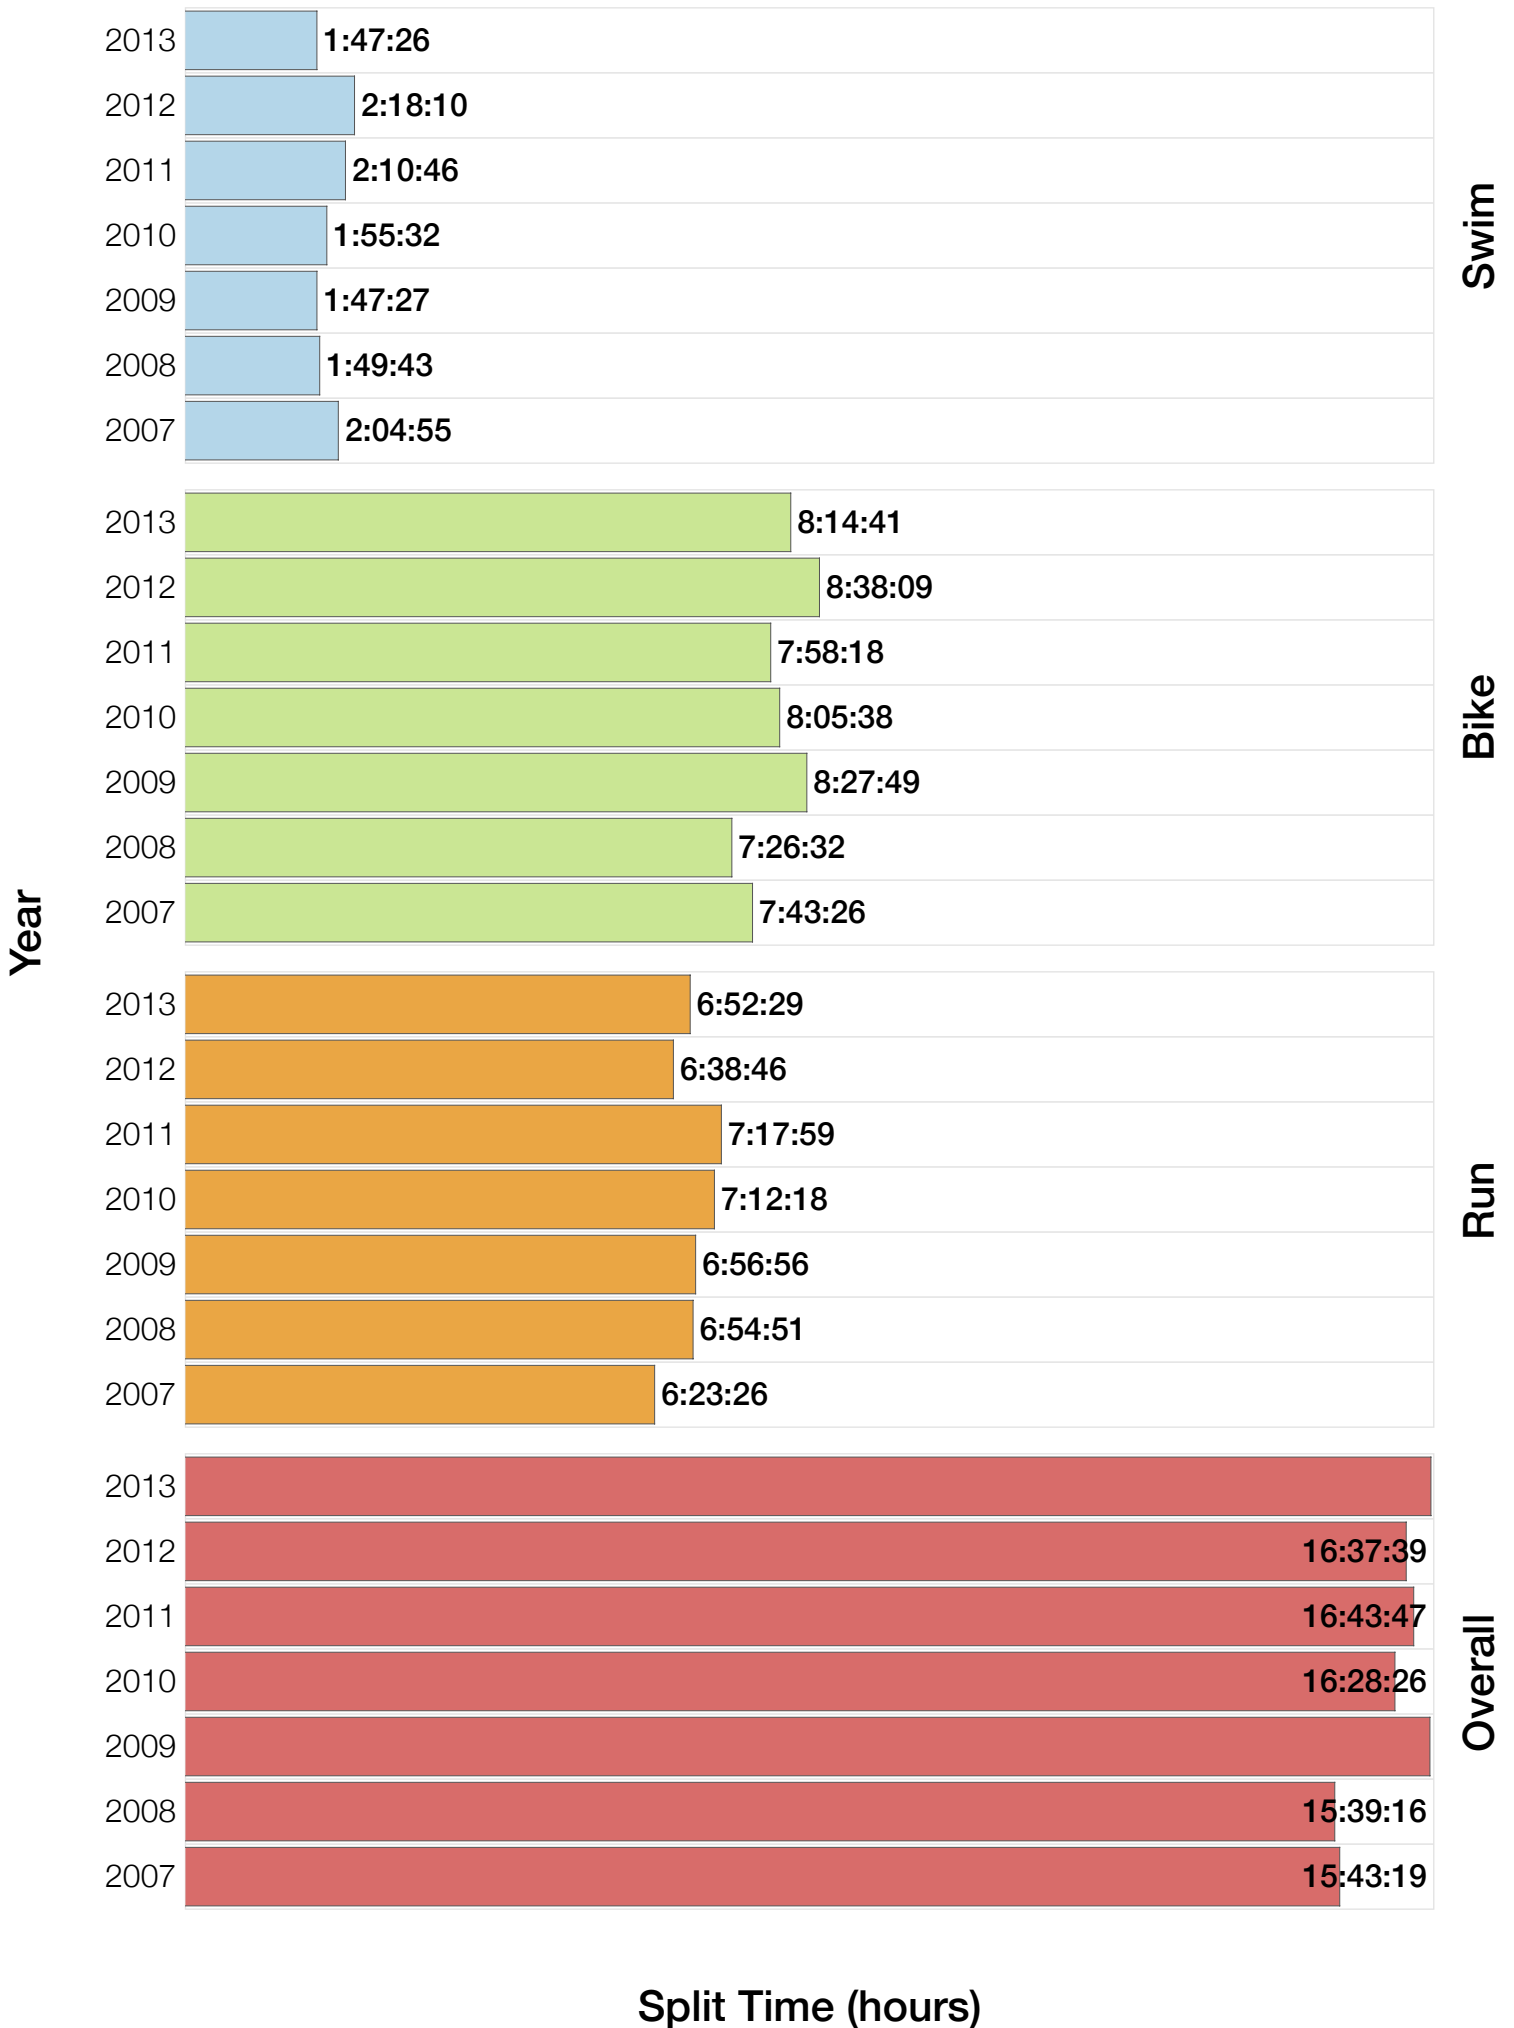

M25-29 Slowest Splits