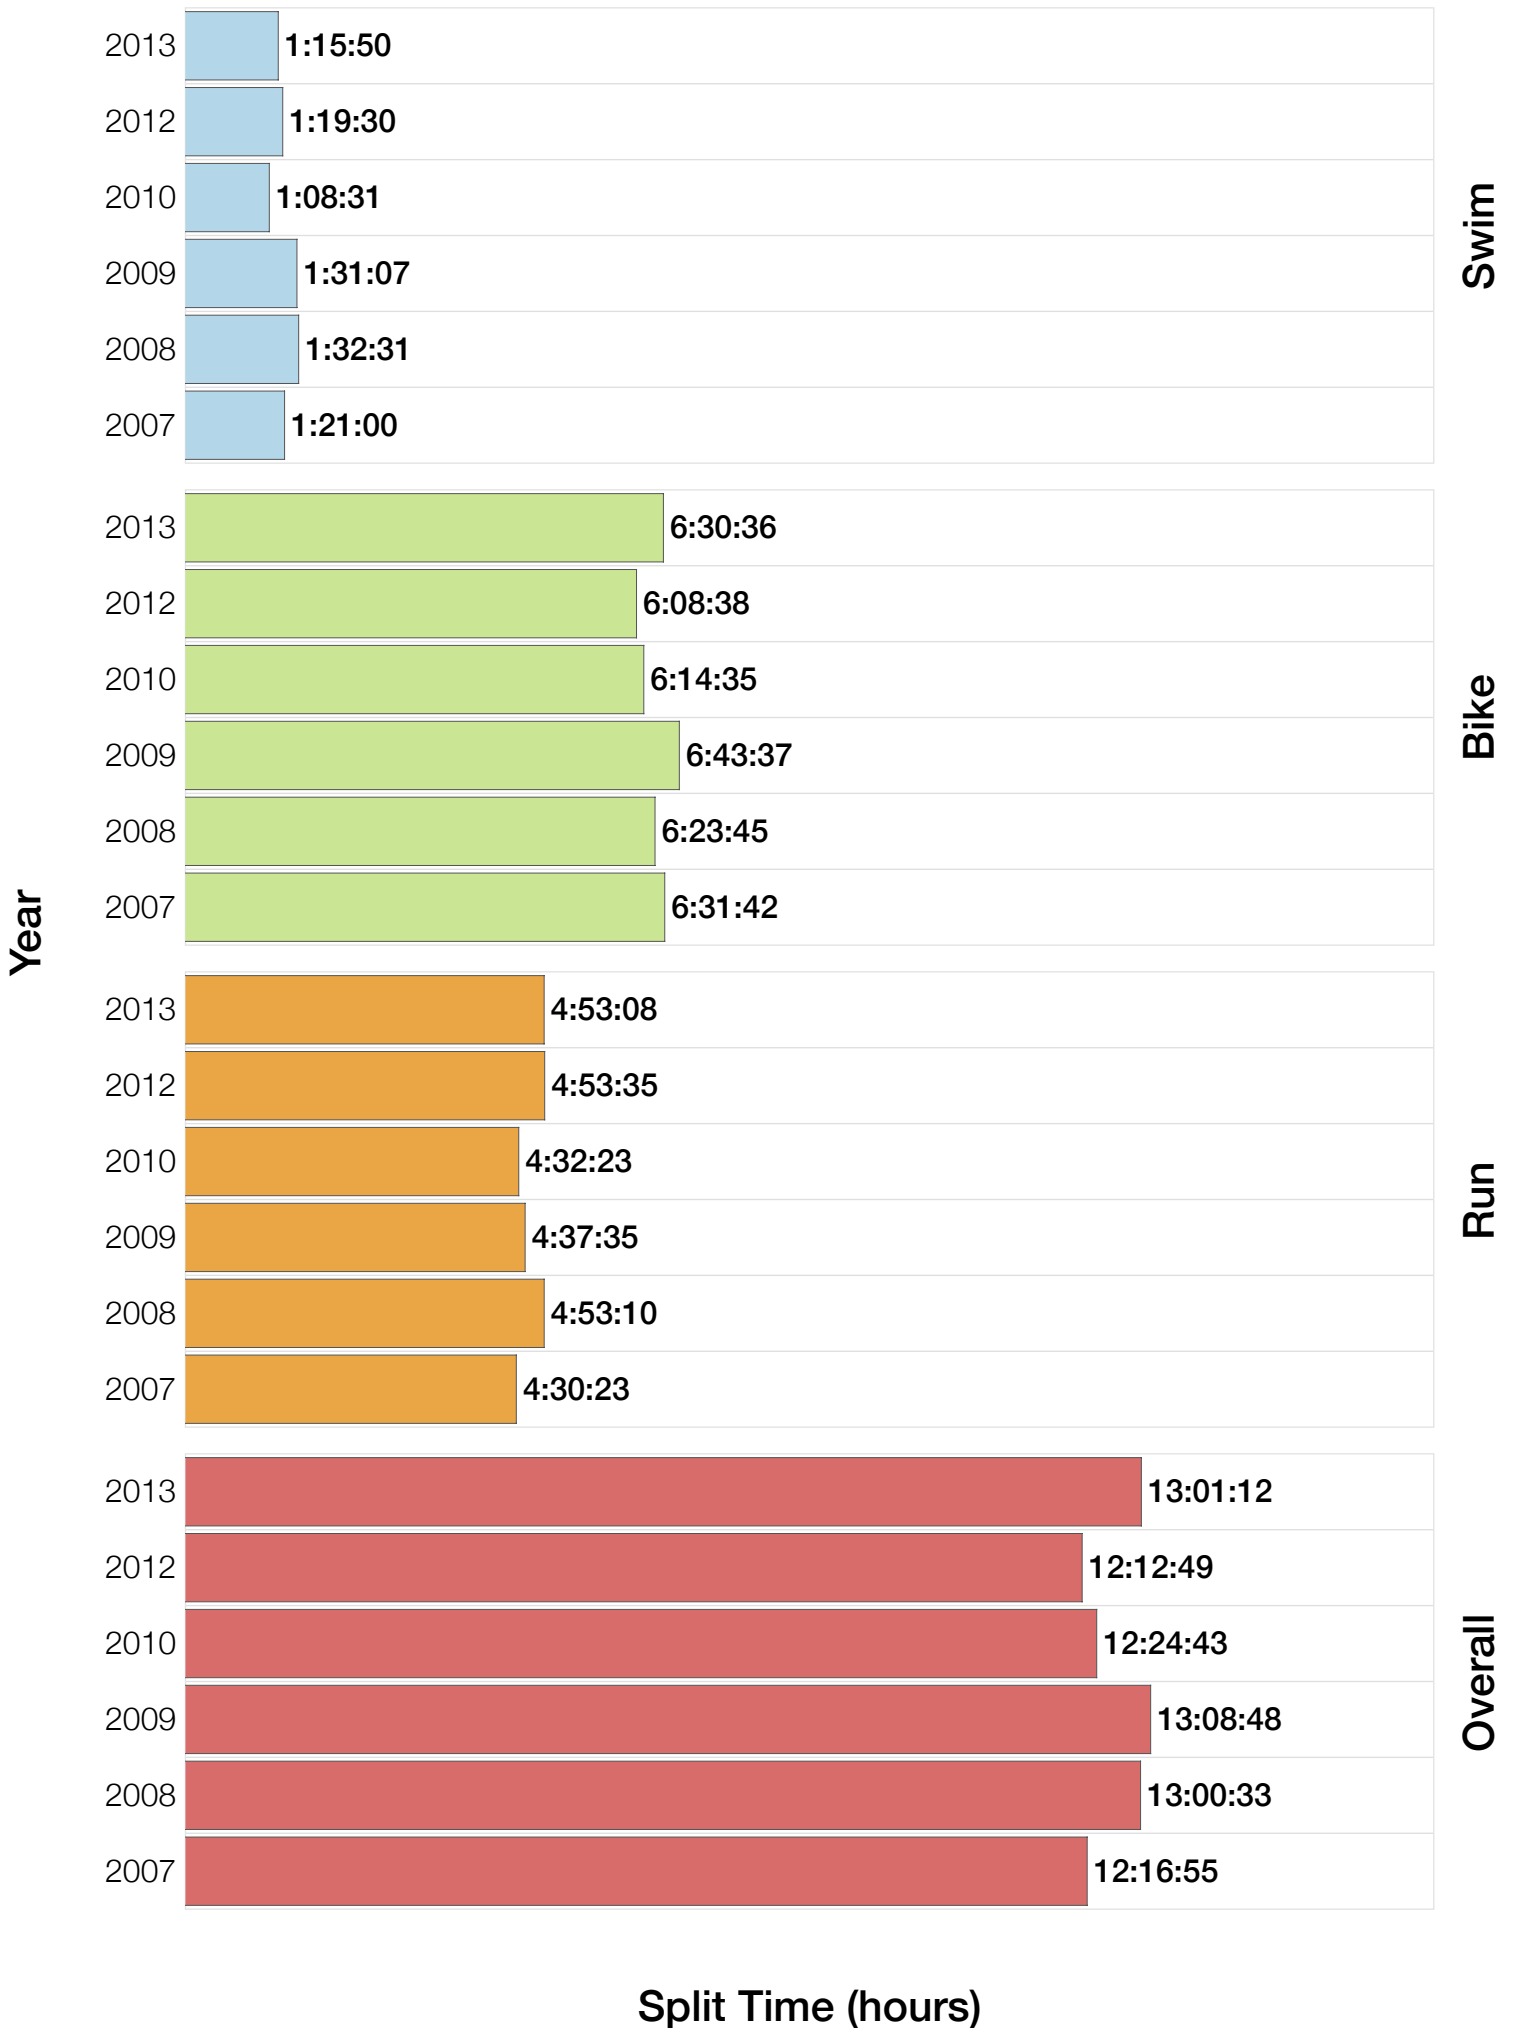

F40-44 Median Splits