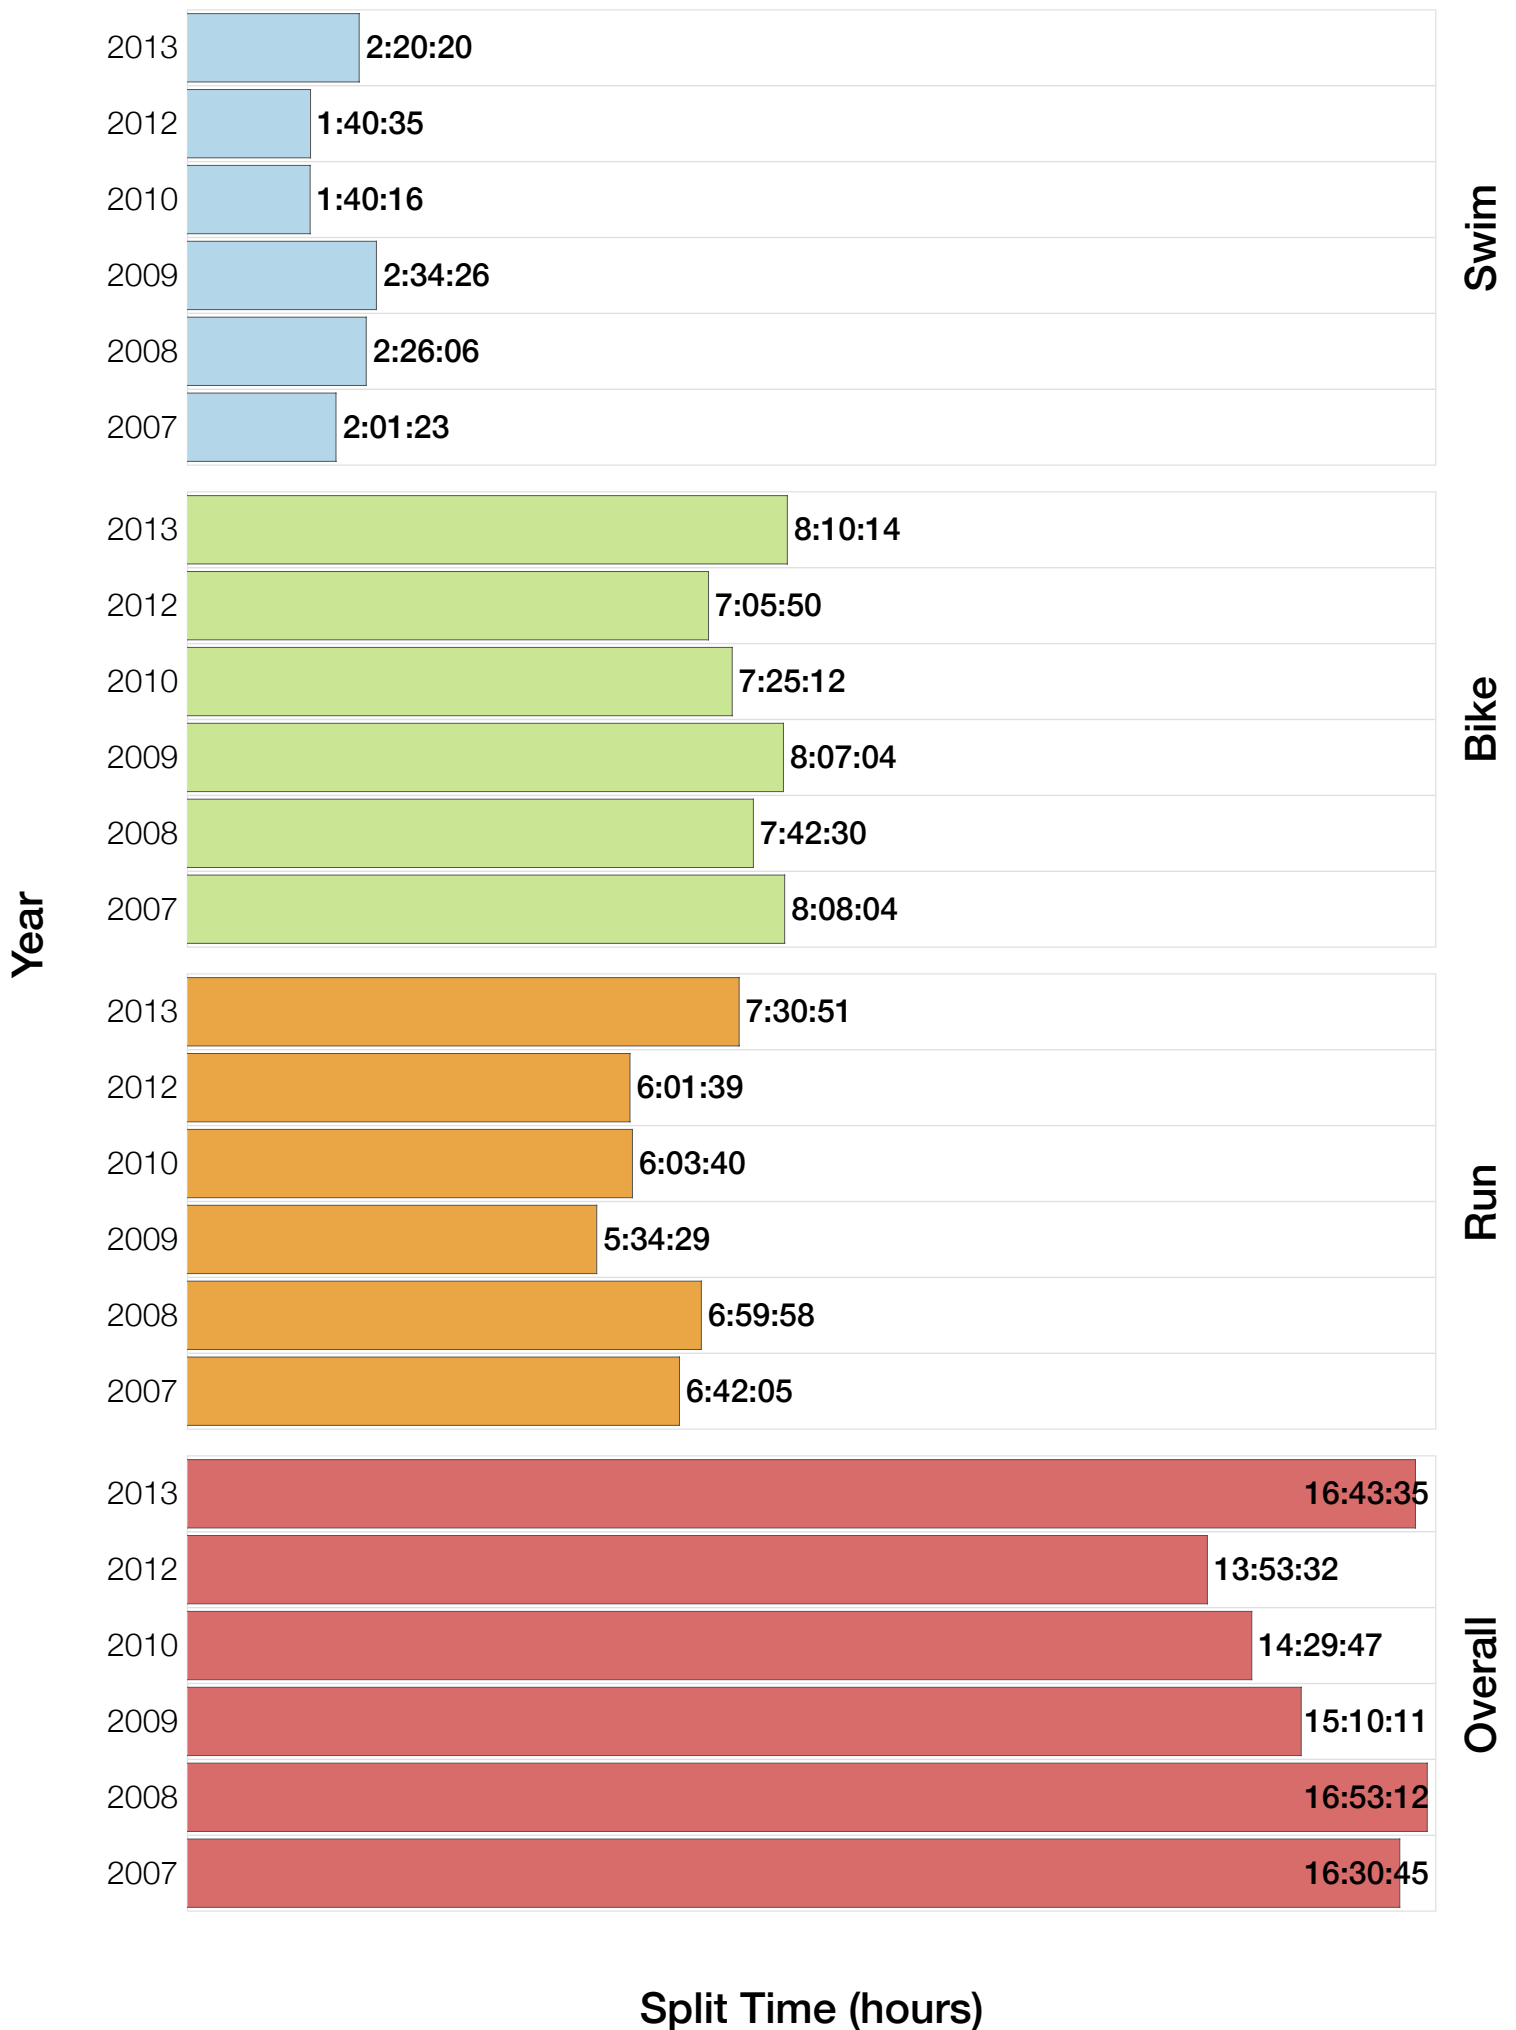

F40-44 Slowest Splits