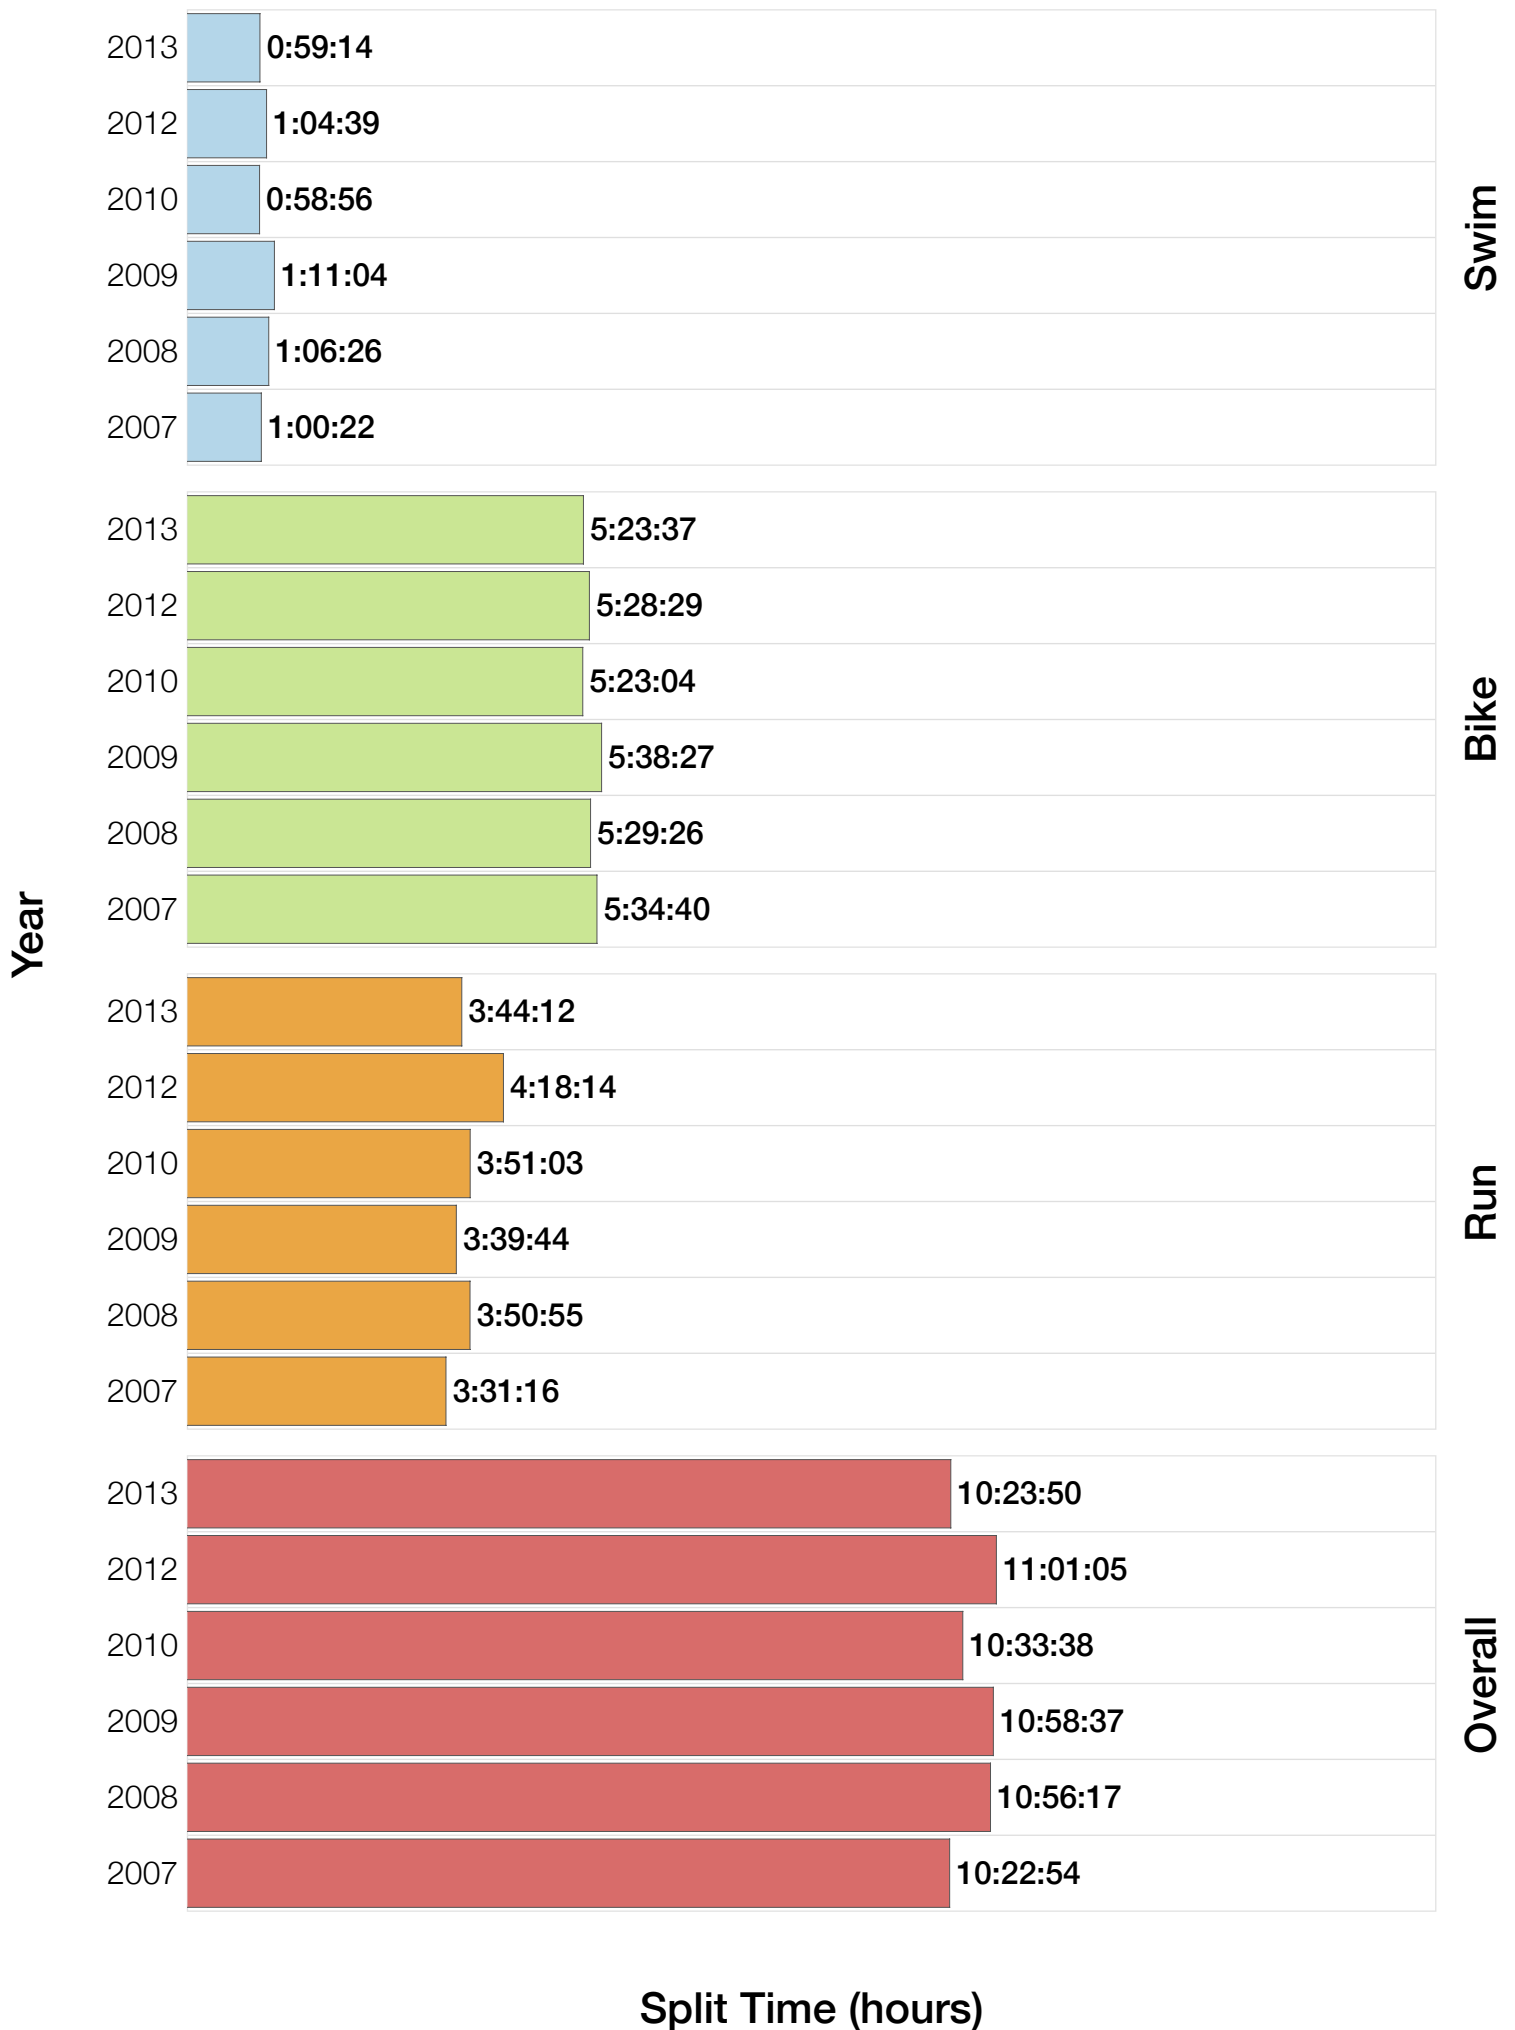

F45-49 Fastest Splits