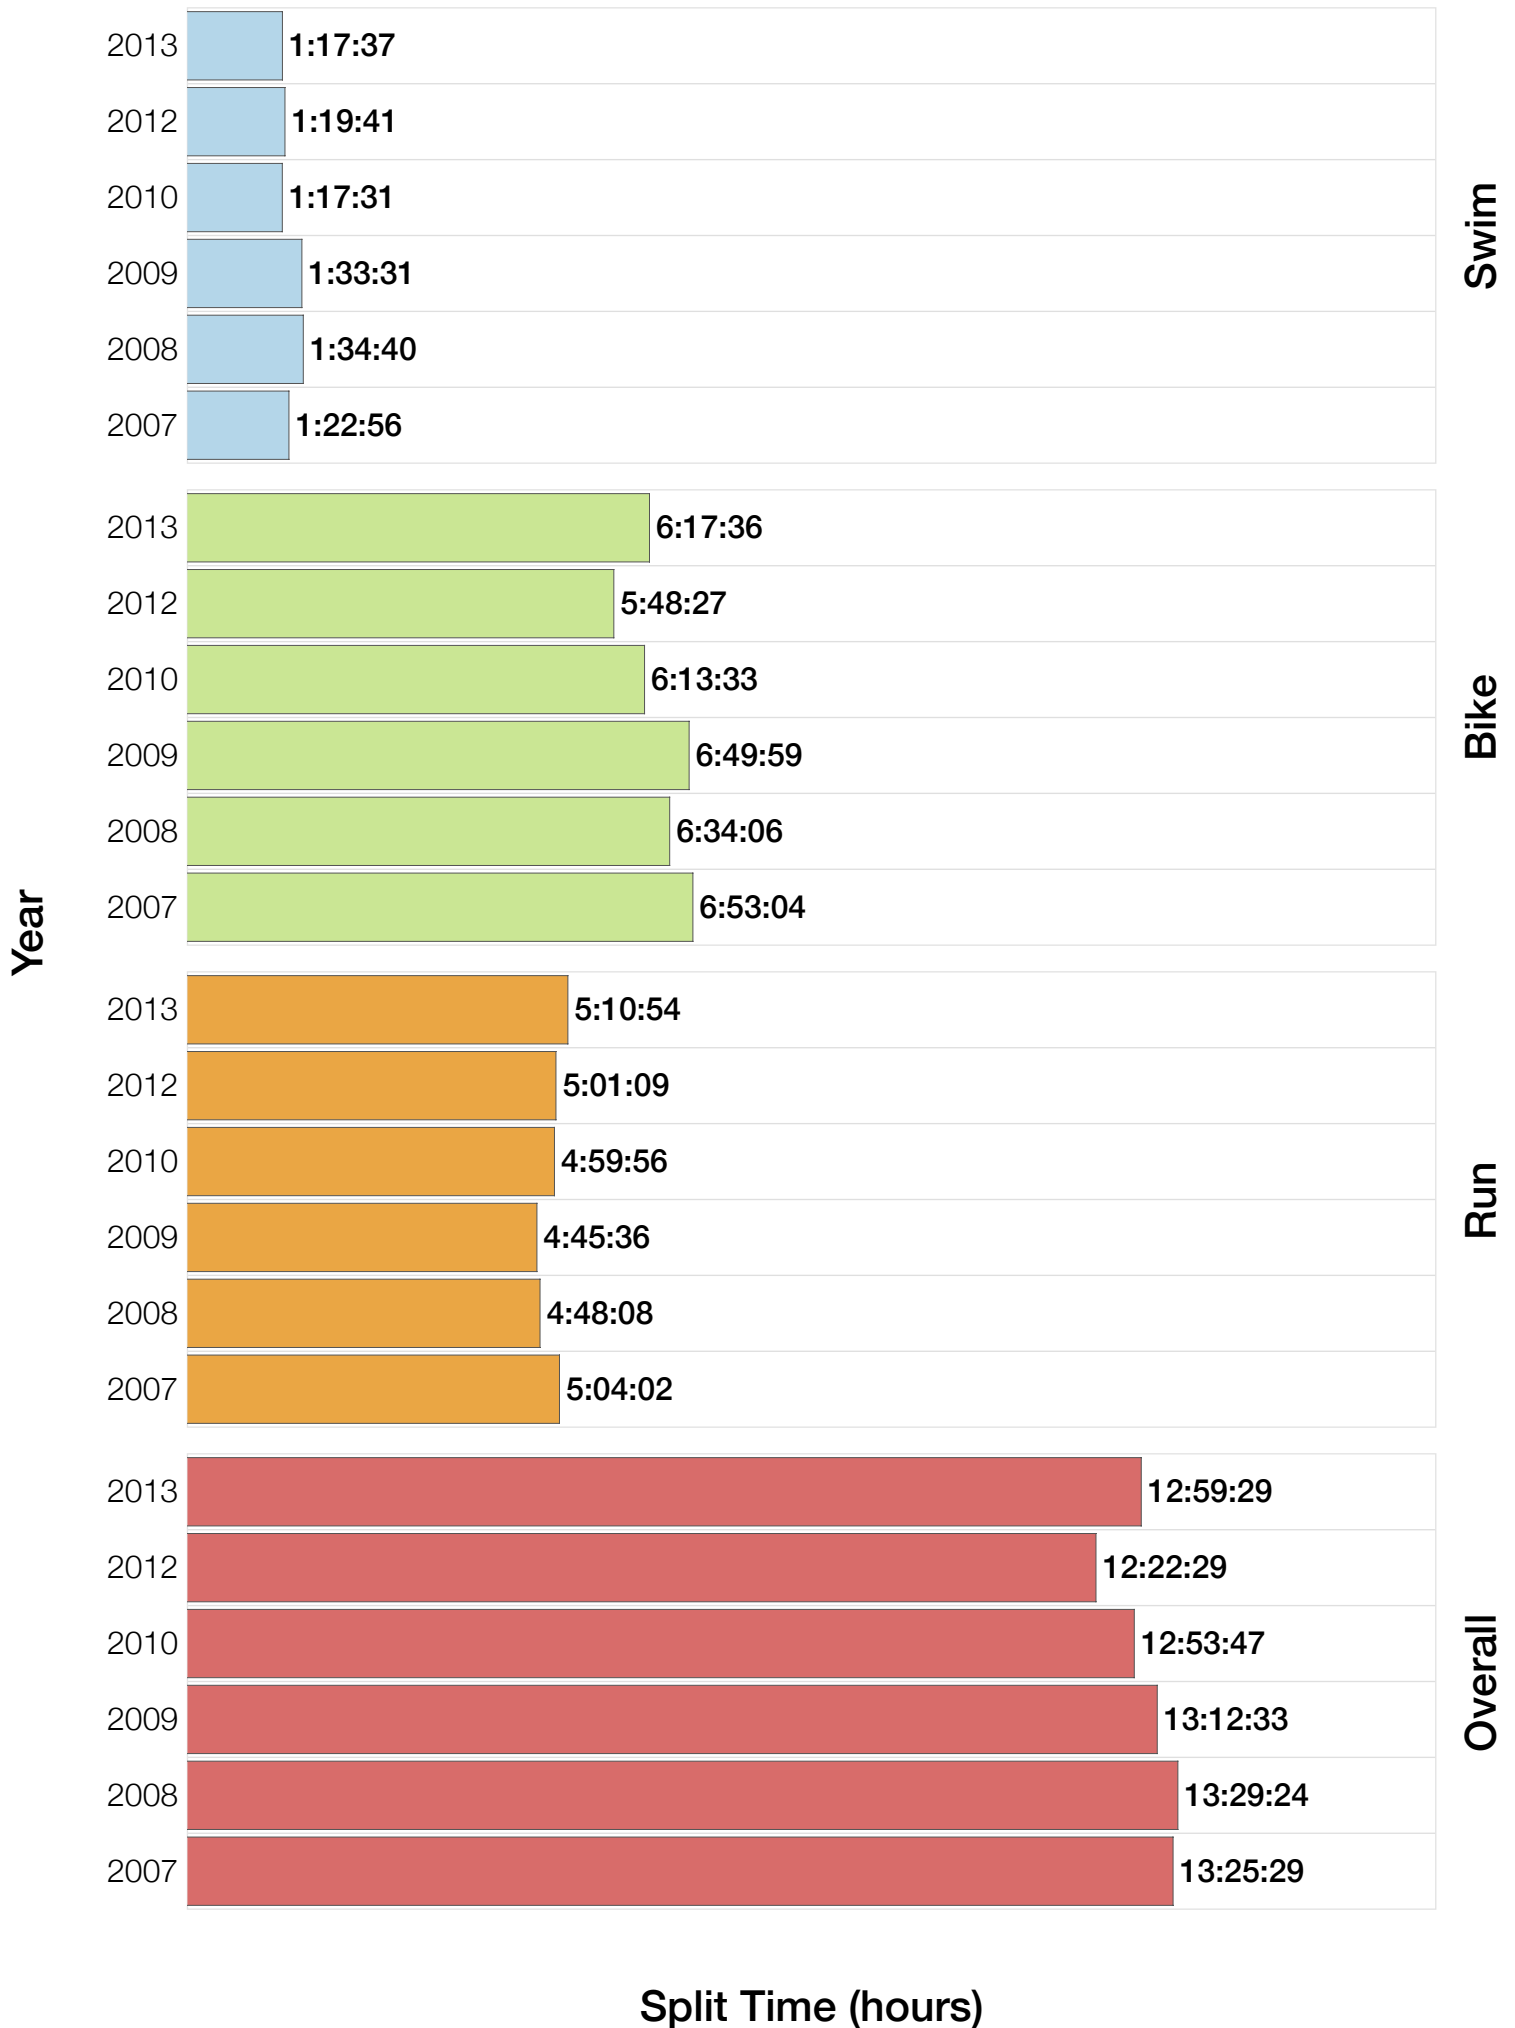

F45-49 Median Splits