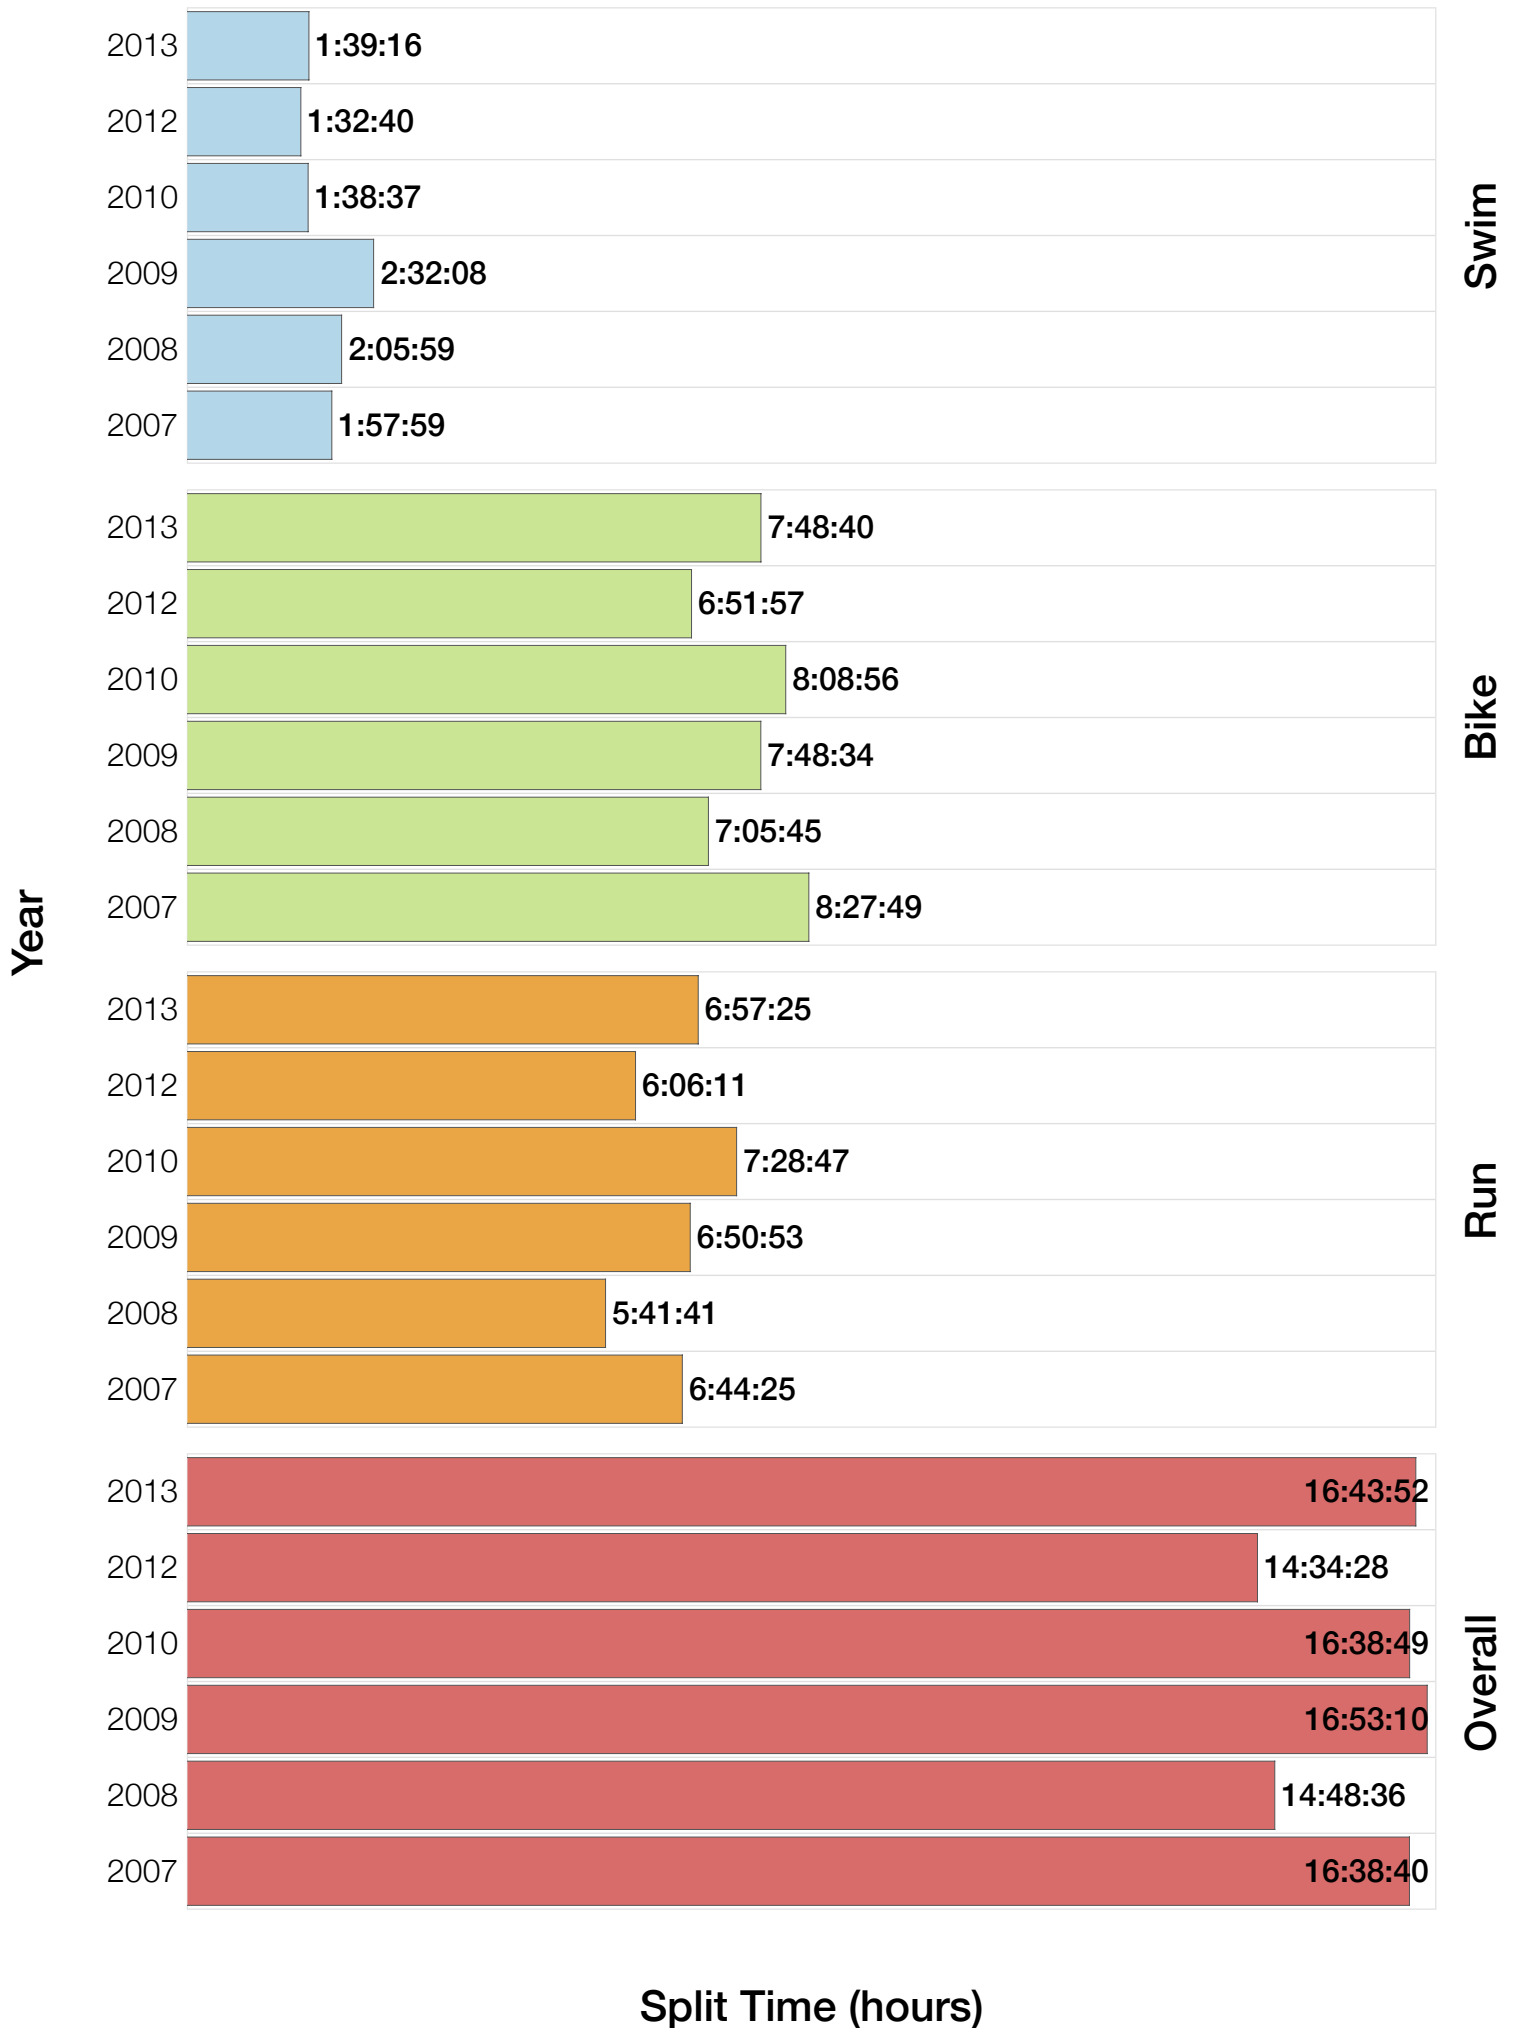

F45-49 Slowest Splits