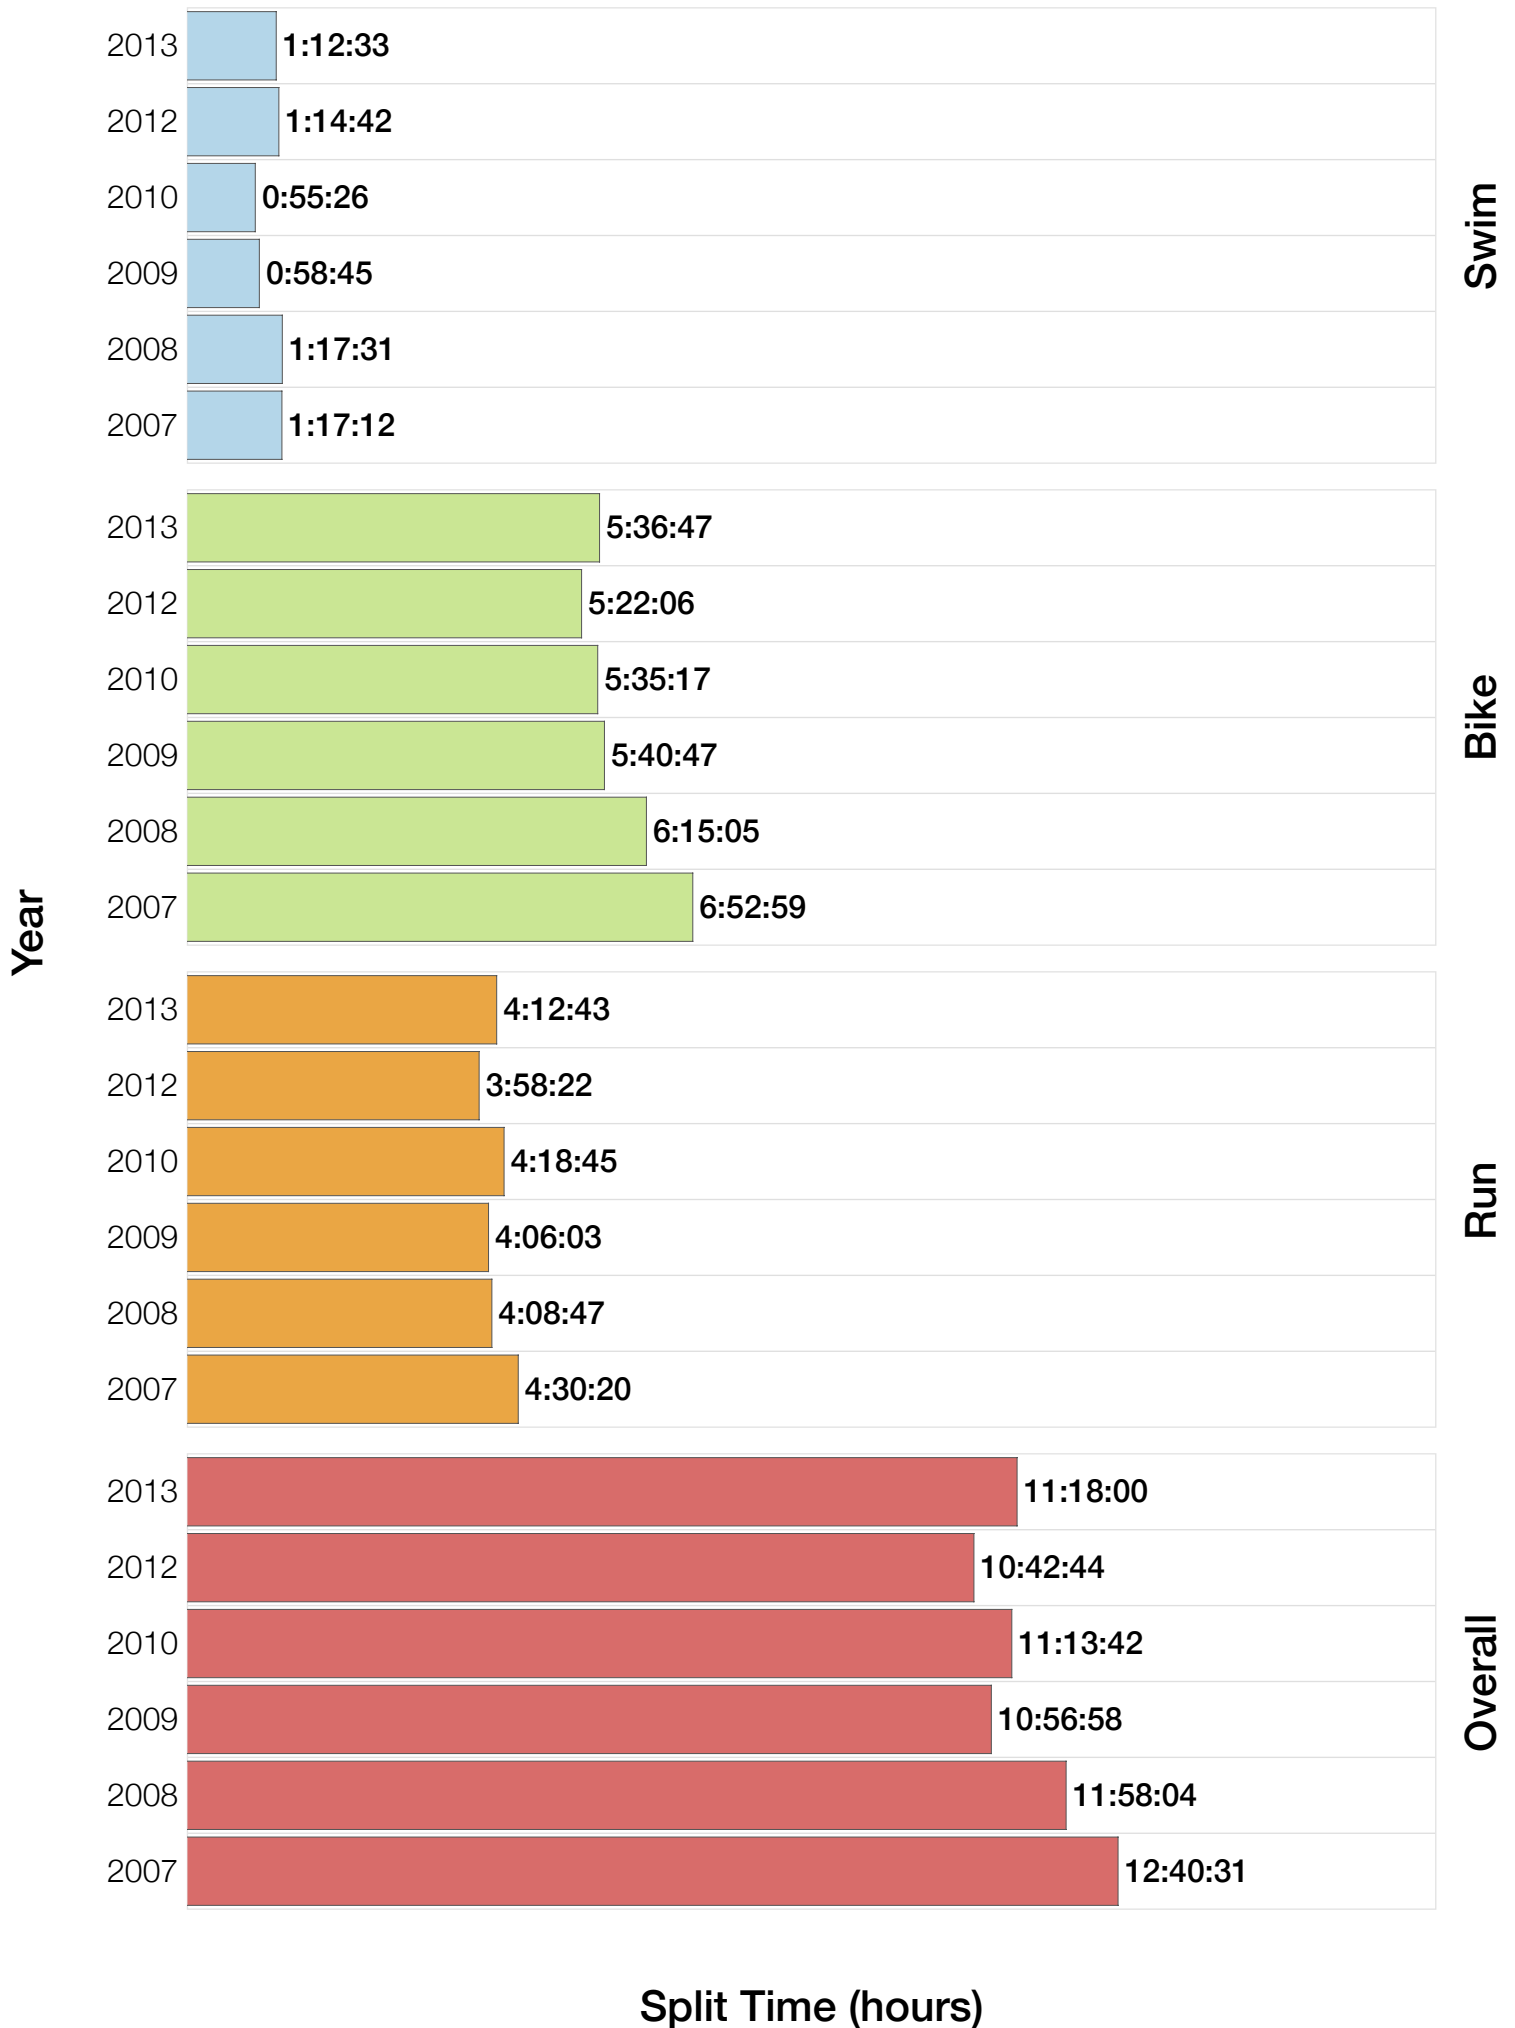

F50-54 Fastest Splits