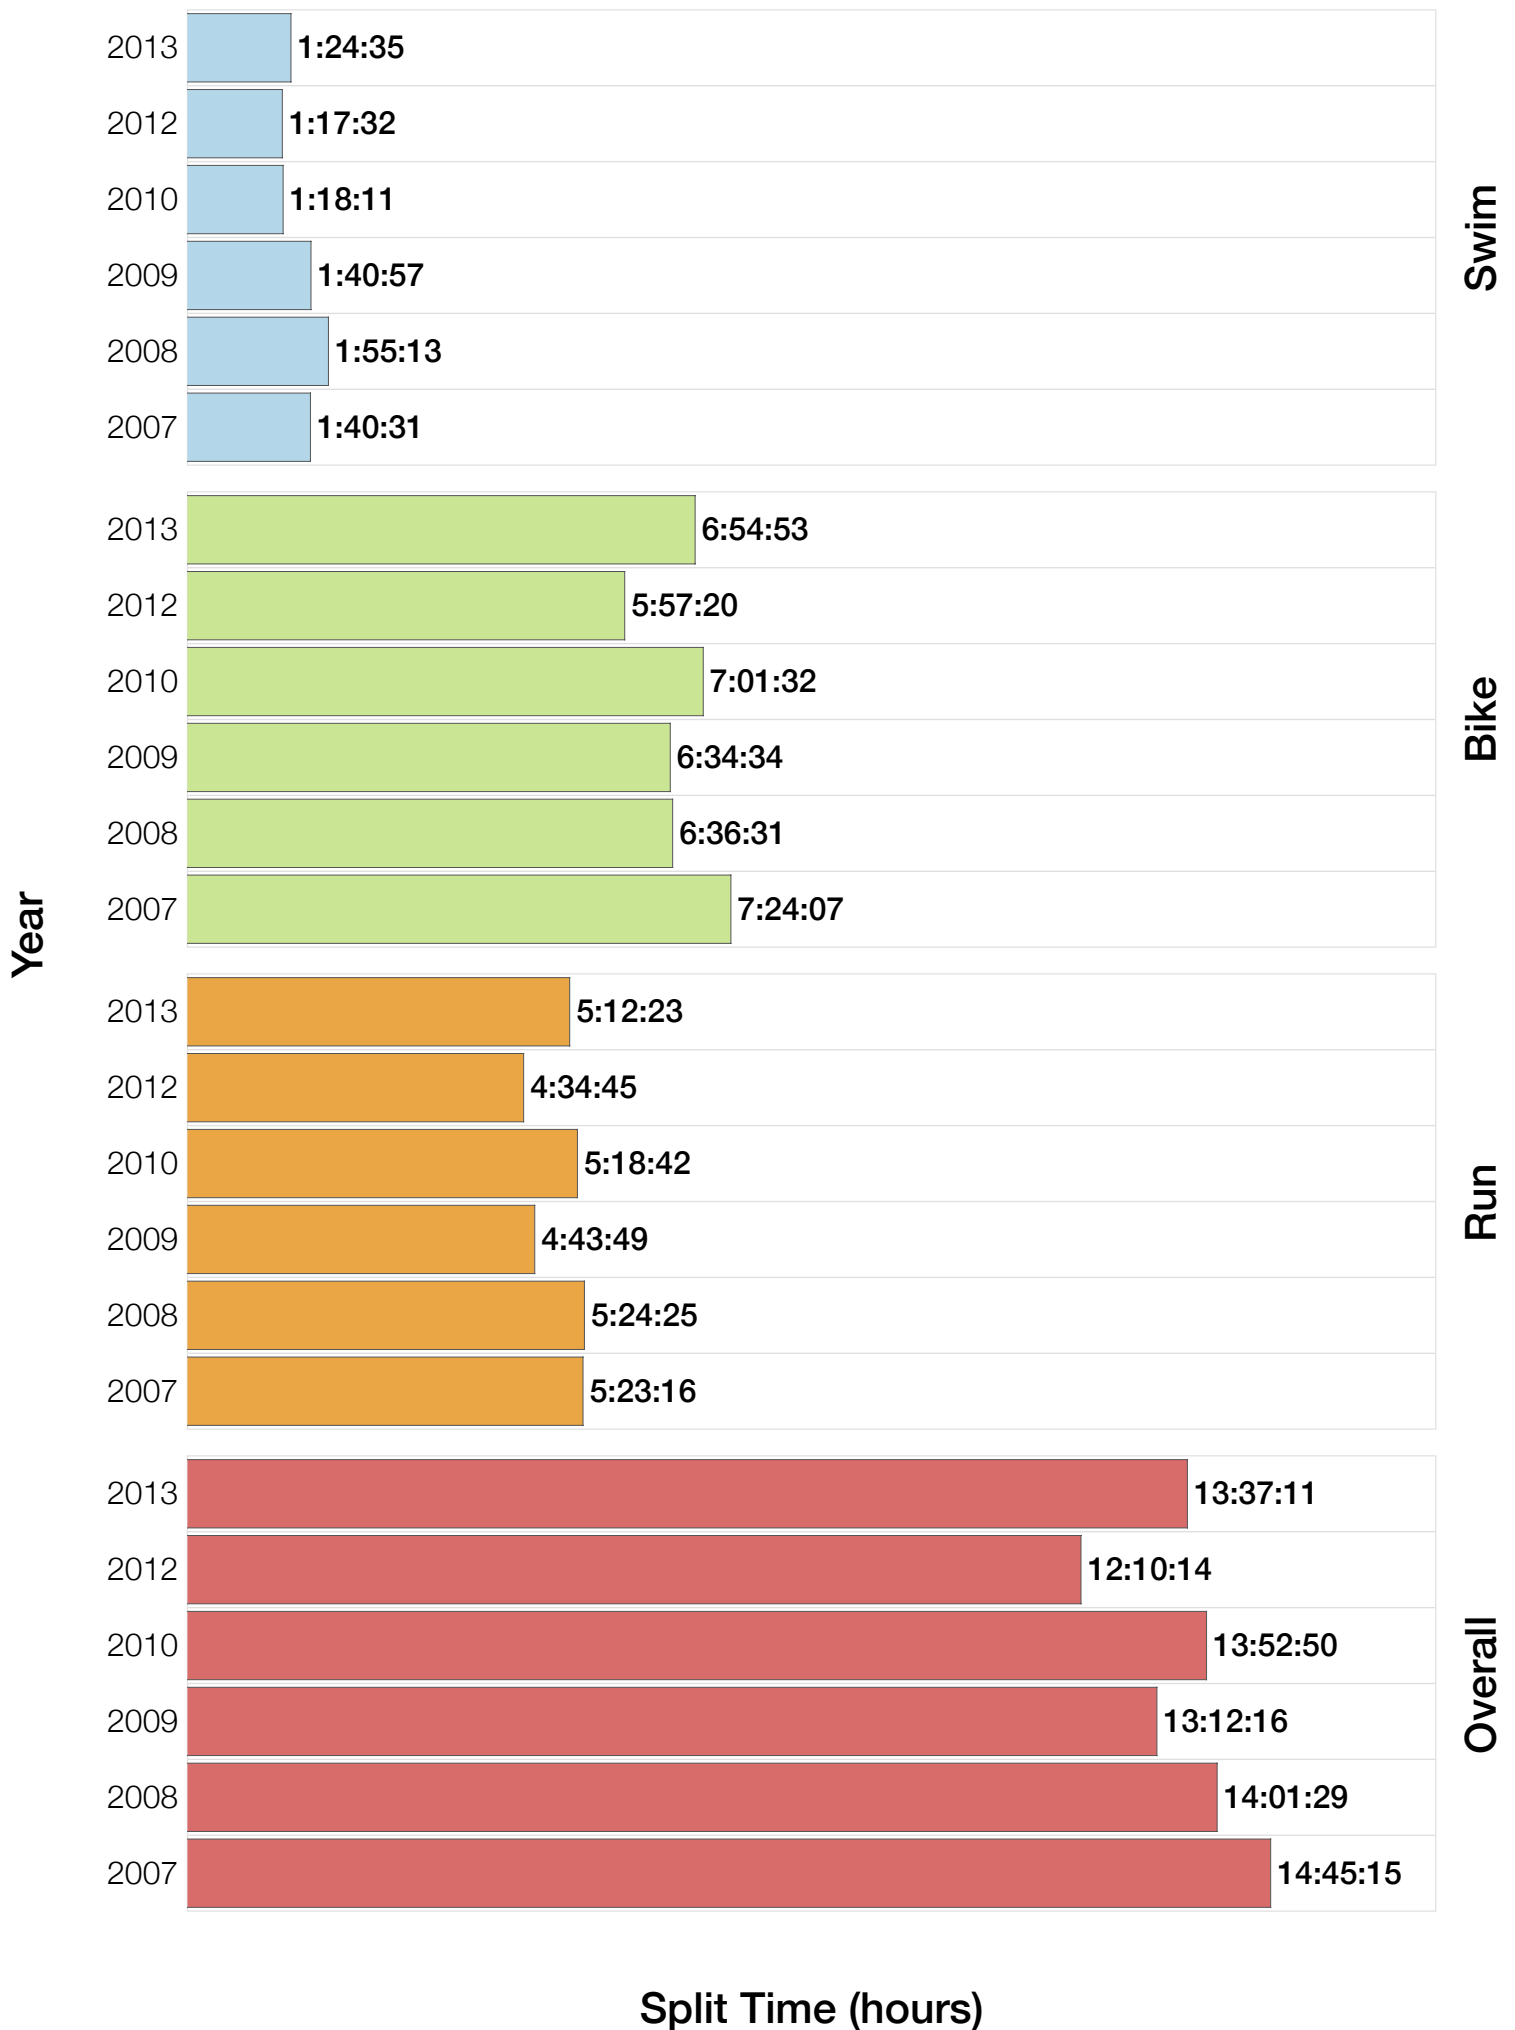

F50-54 Median Splits