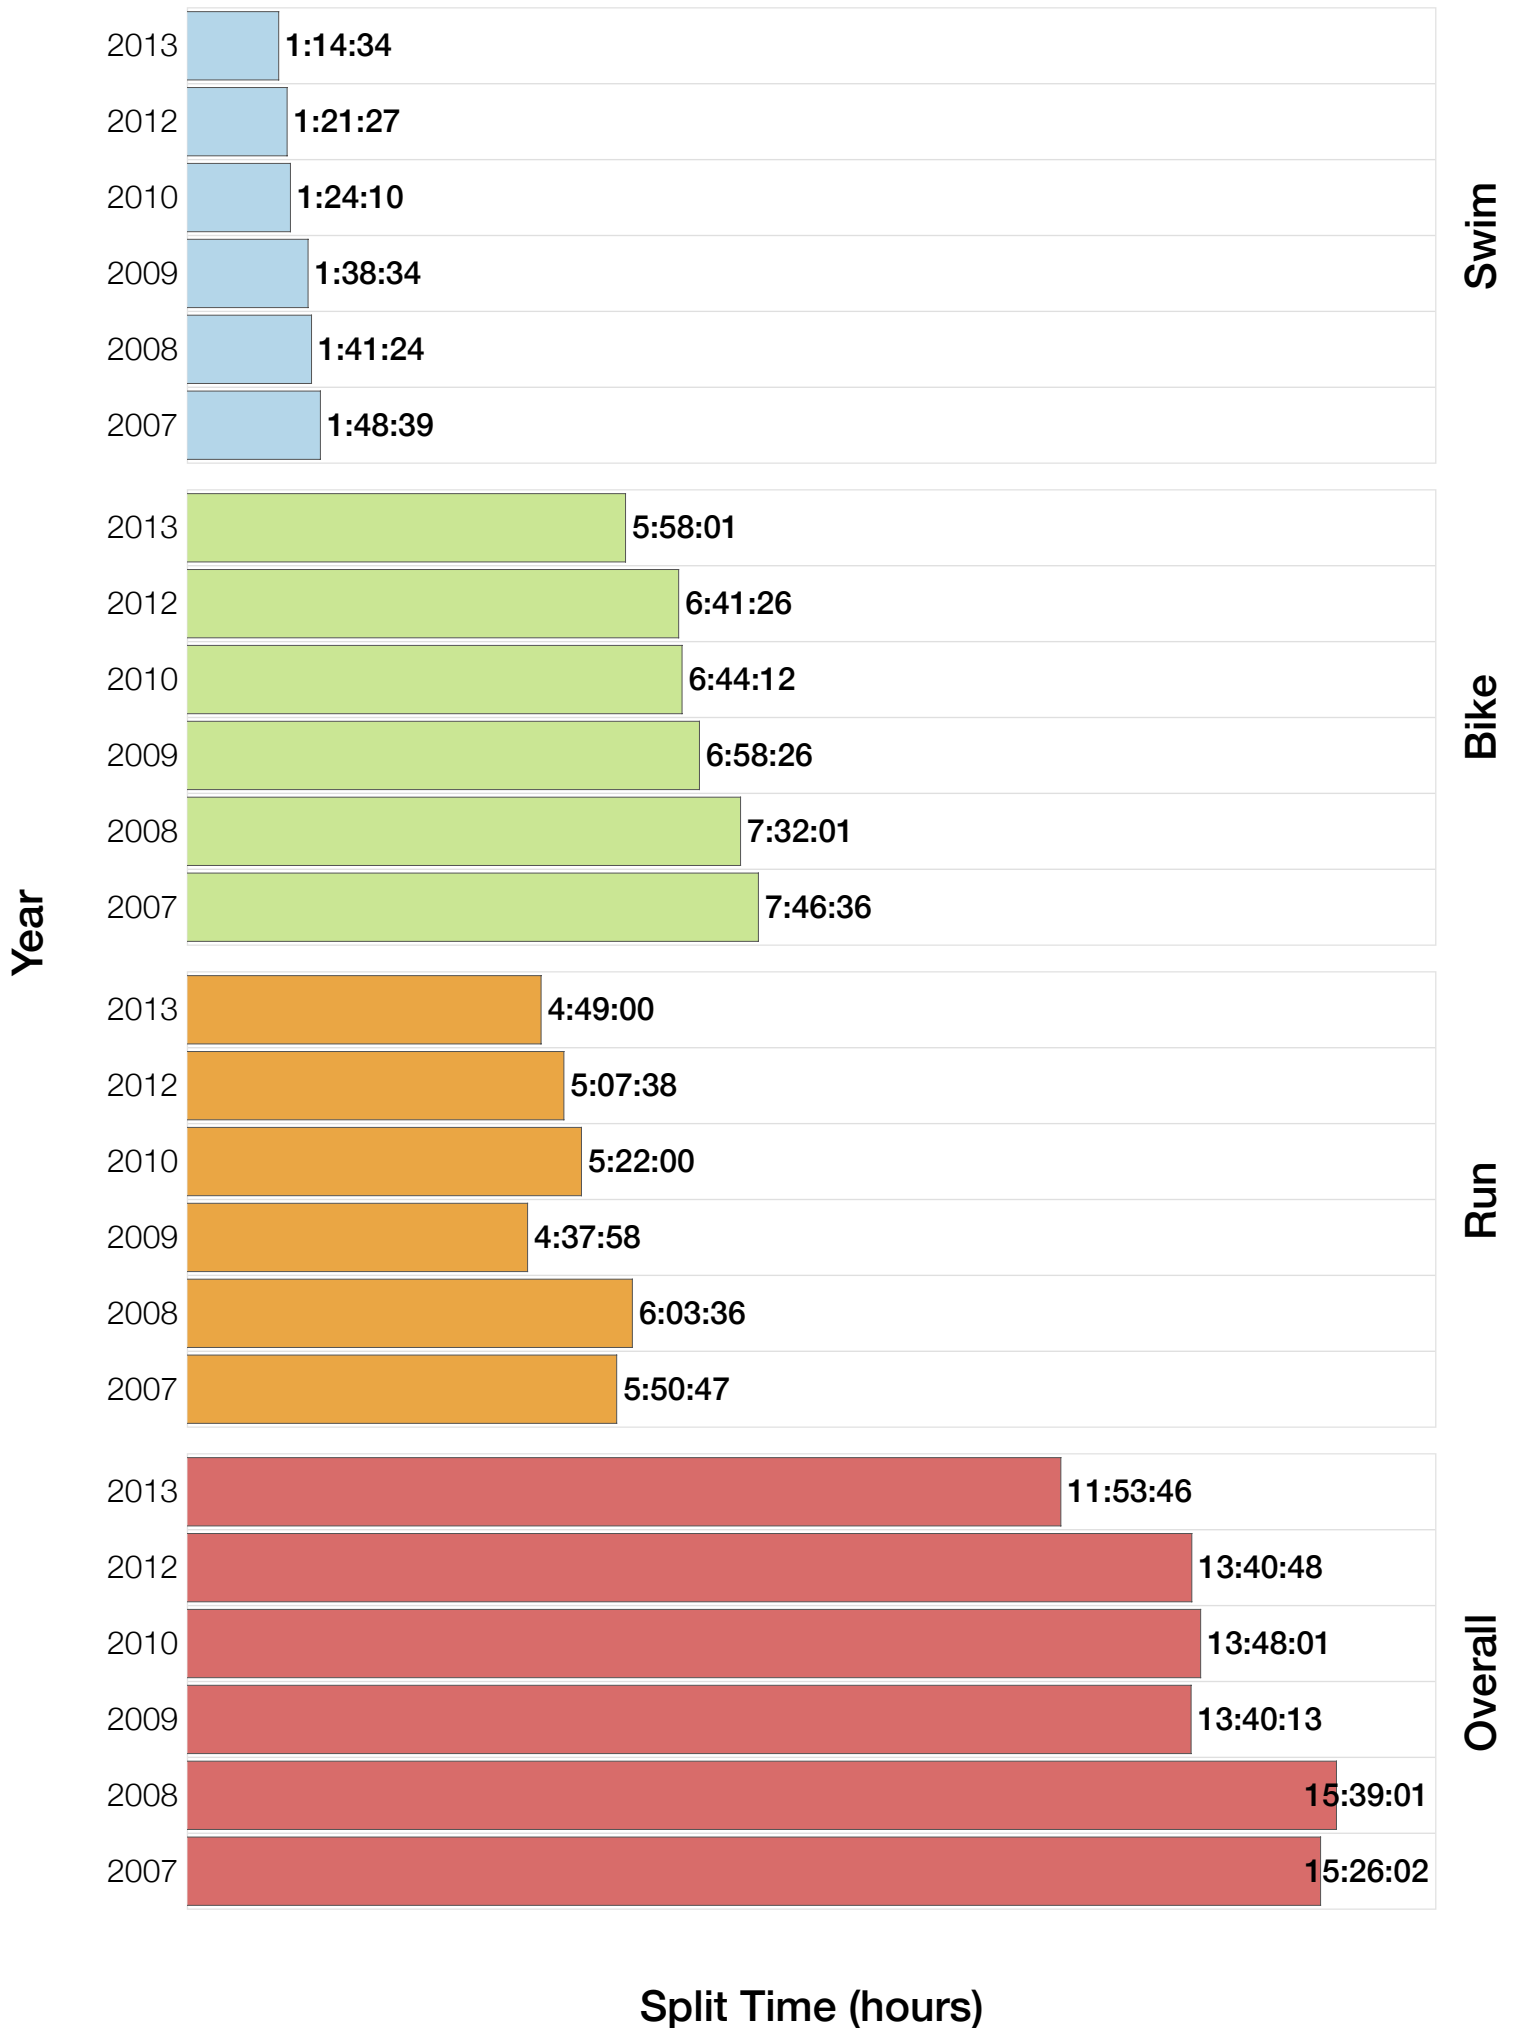

F55-59 Median Splits