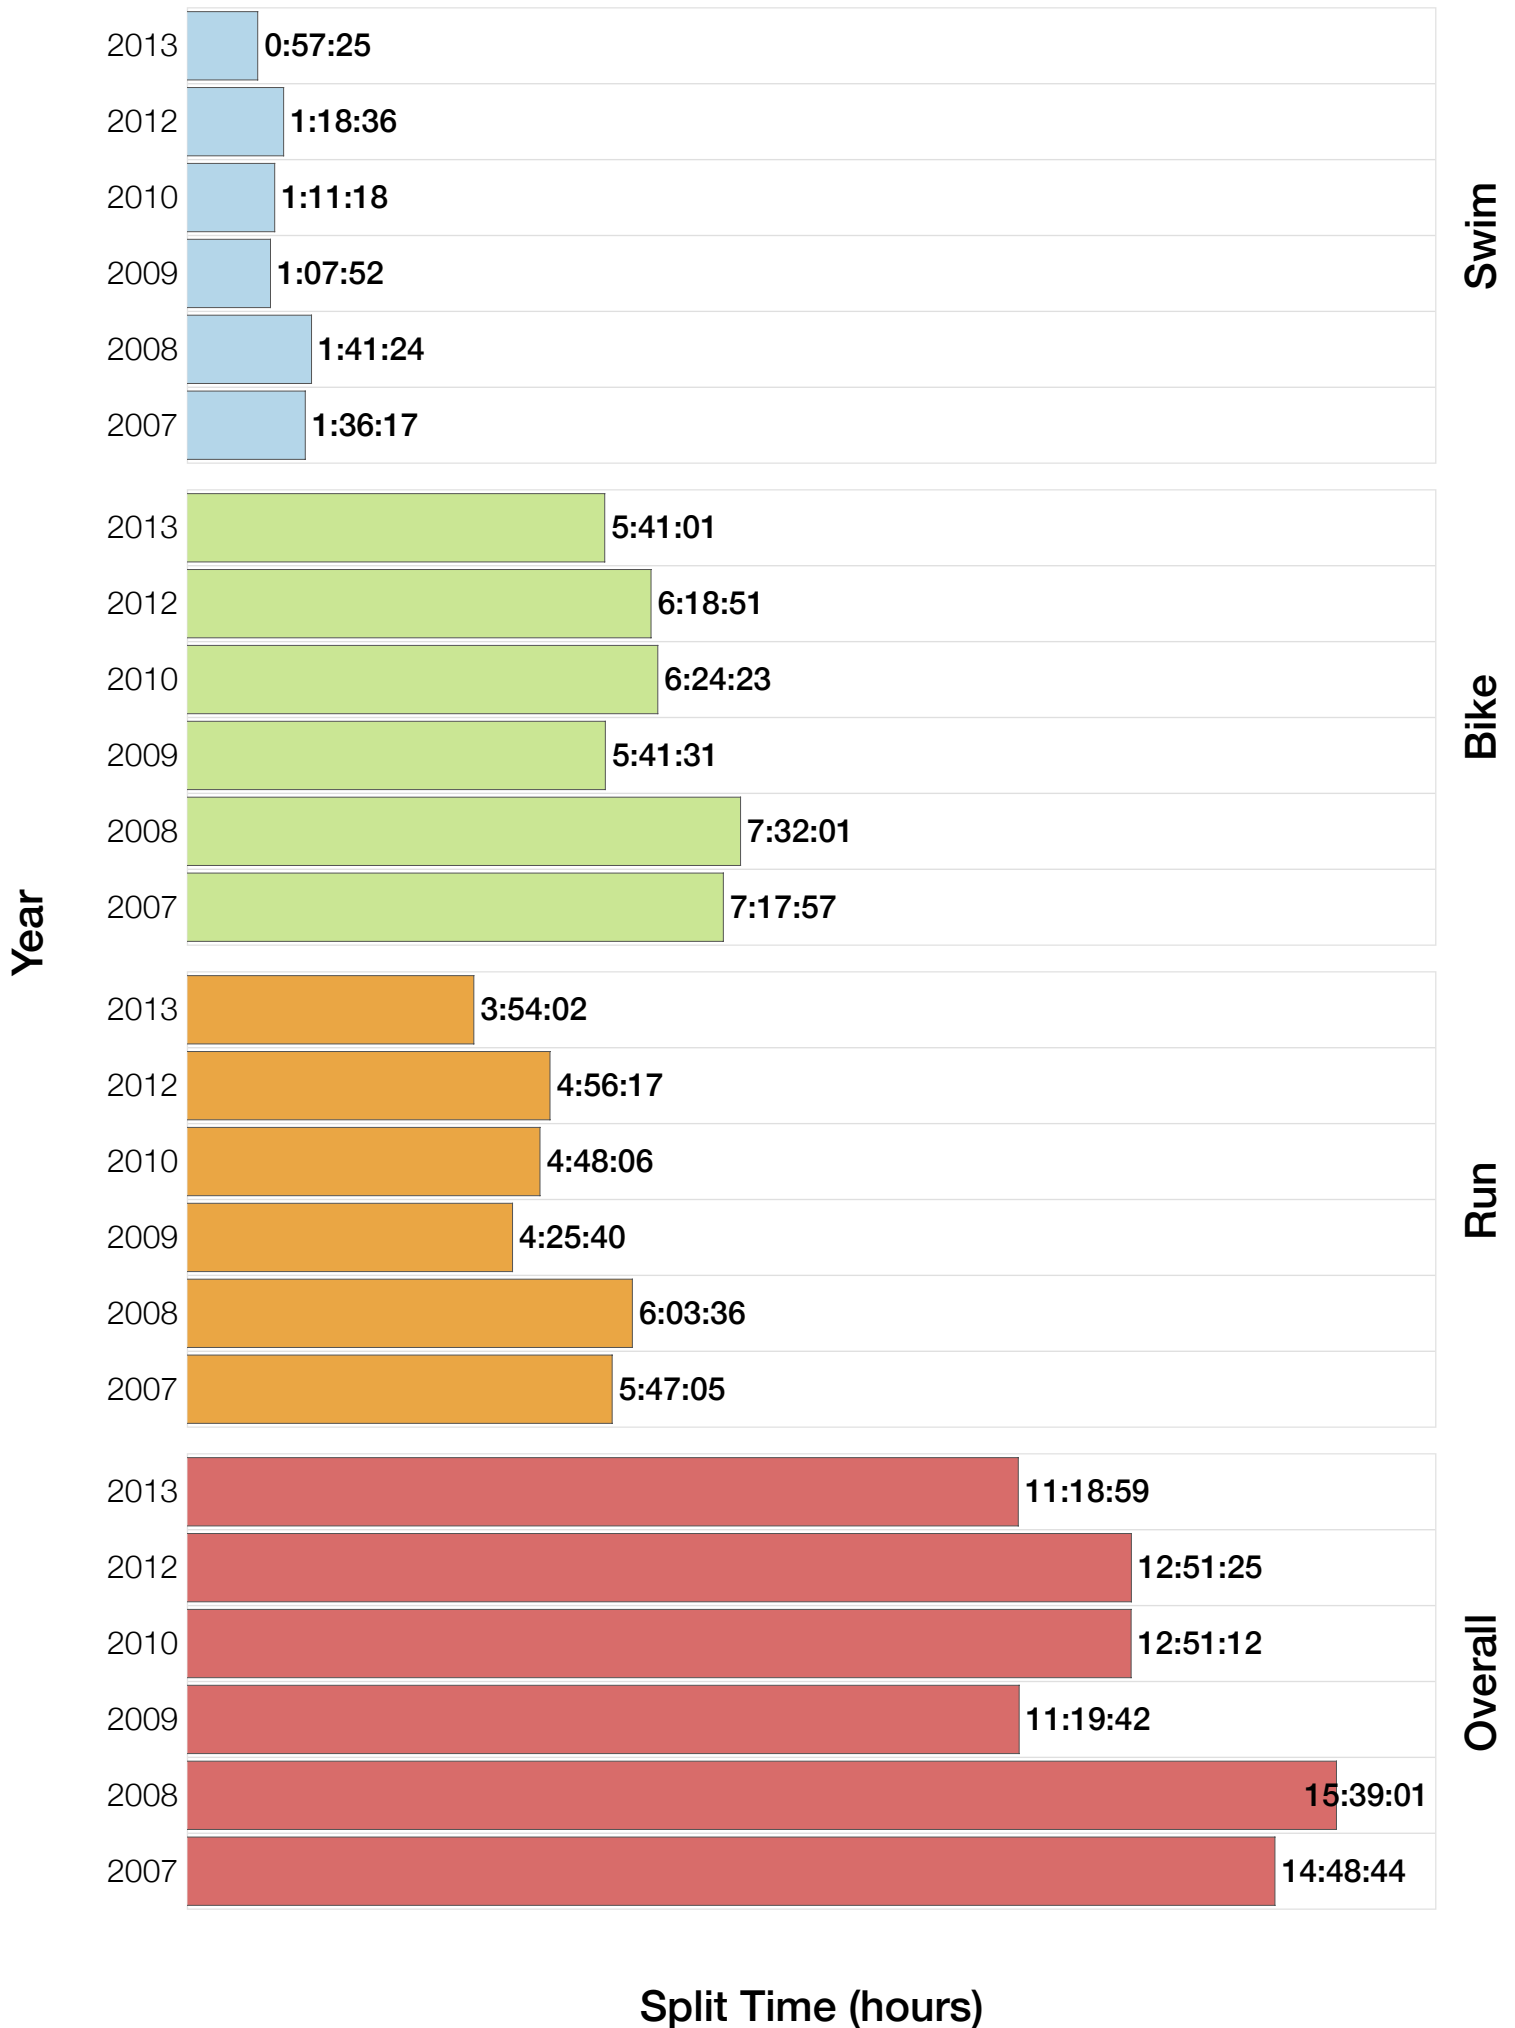

F55-59 Fastest Splits