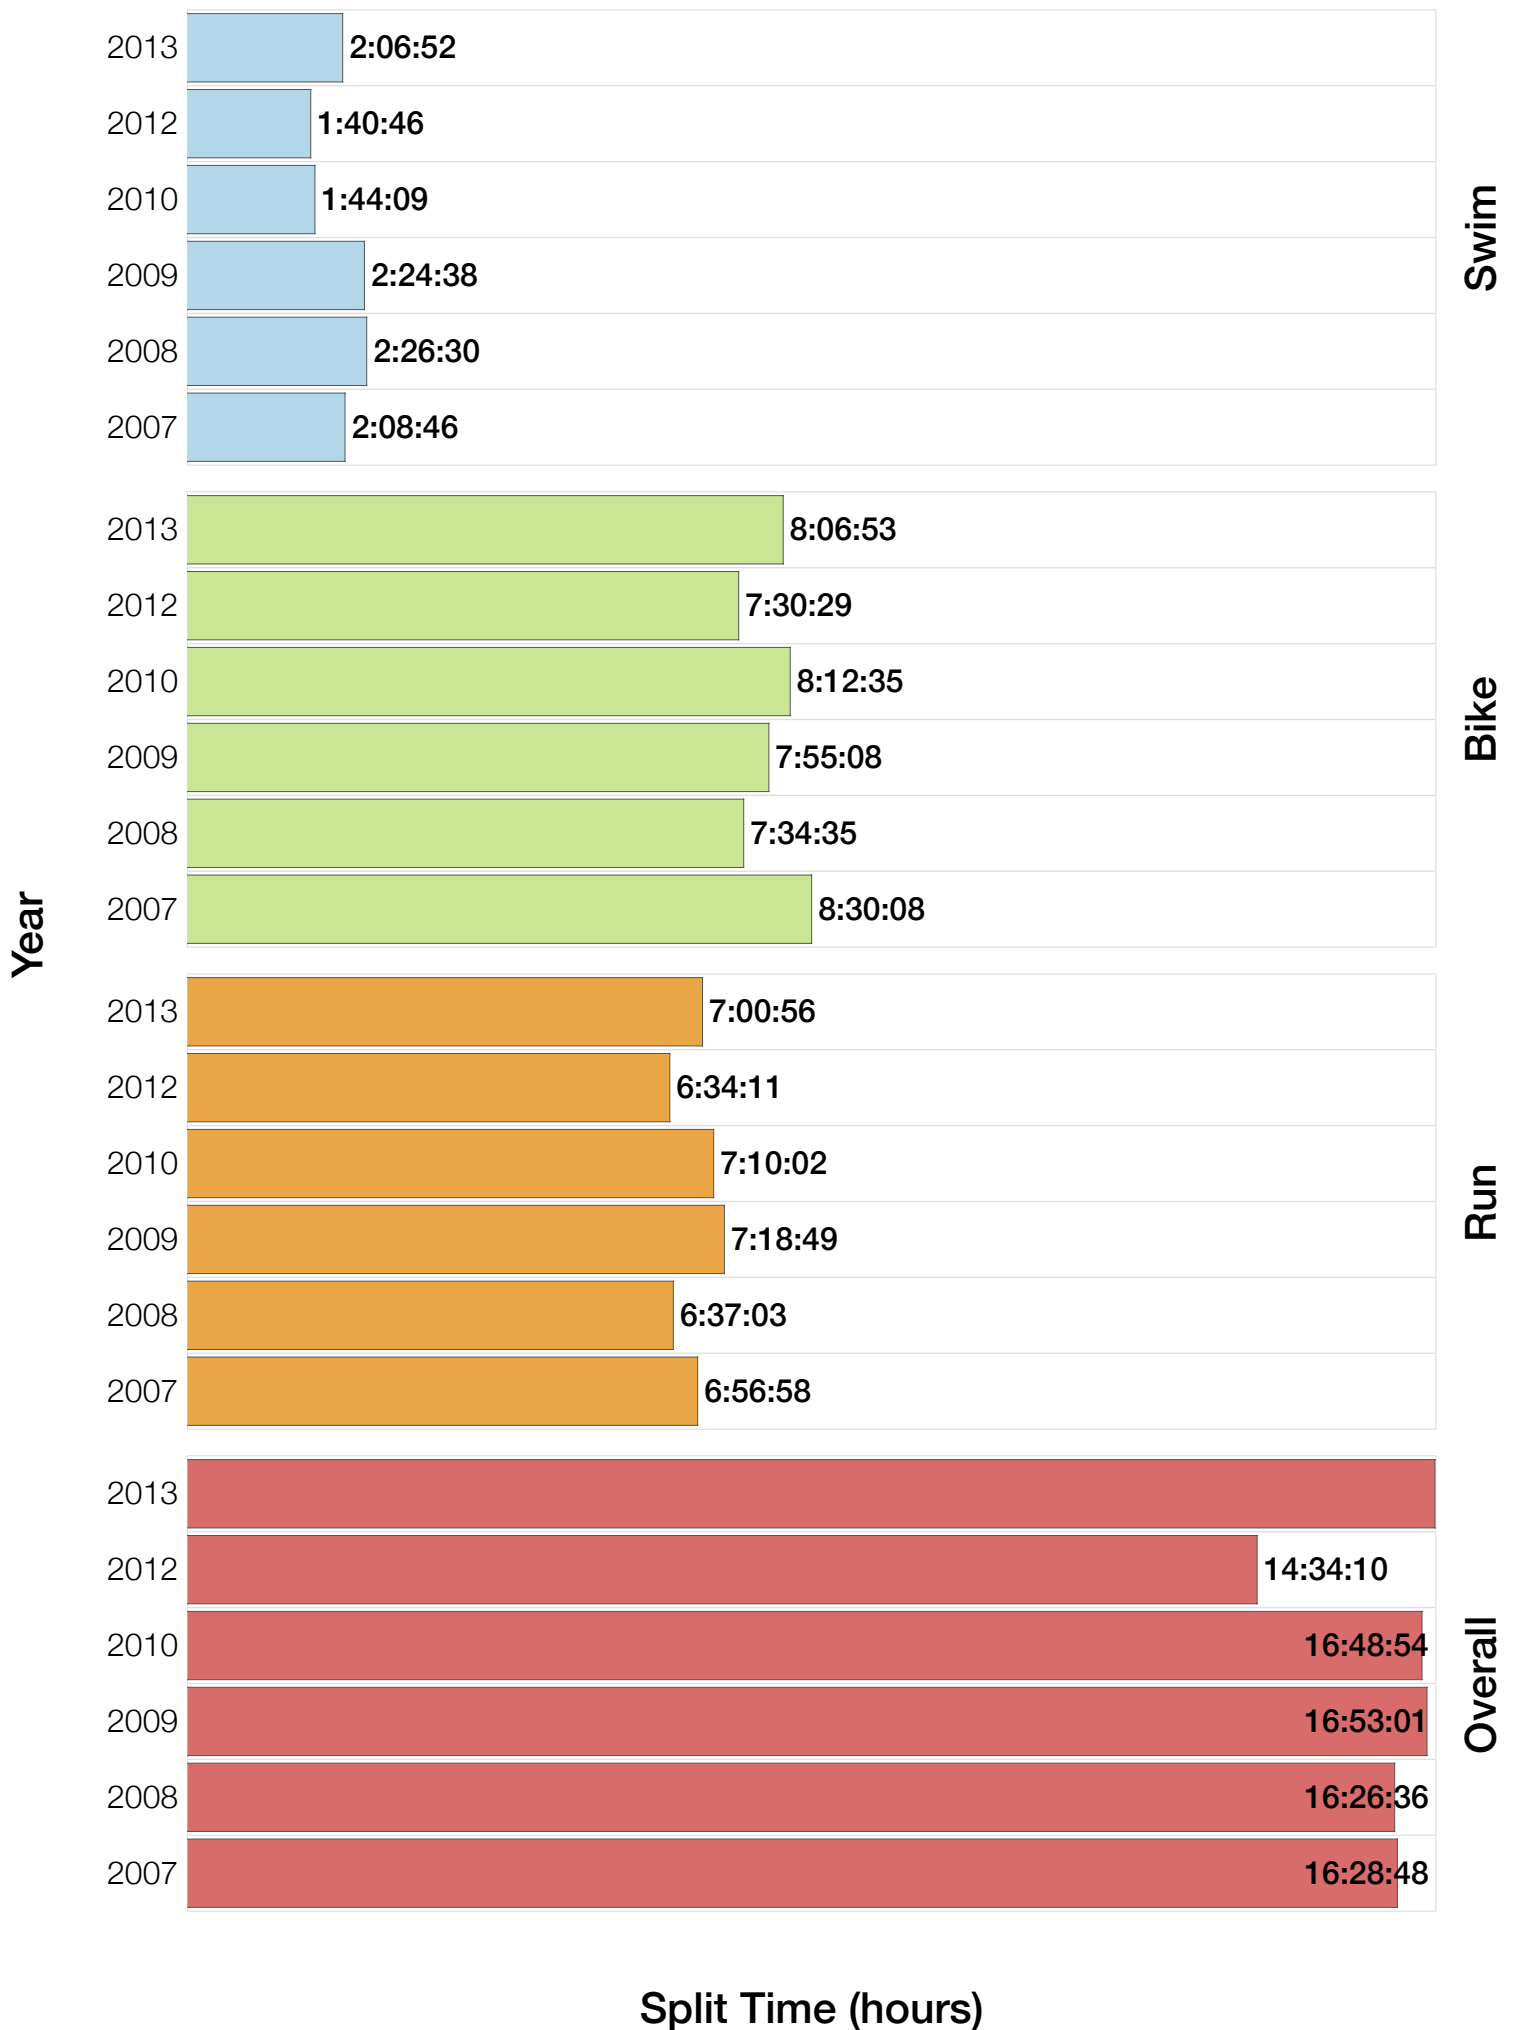

M45-49 Slowest Splits