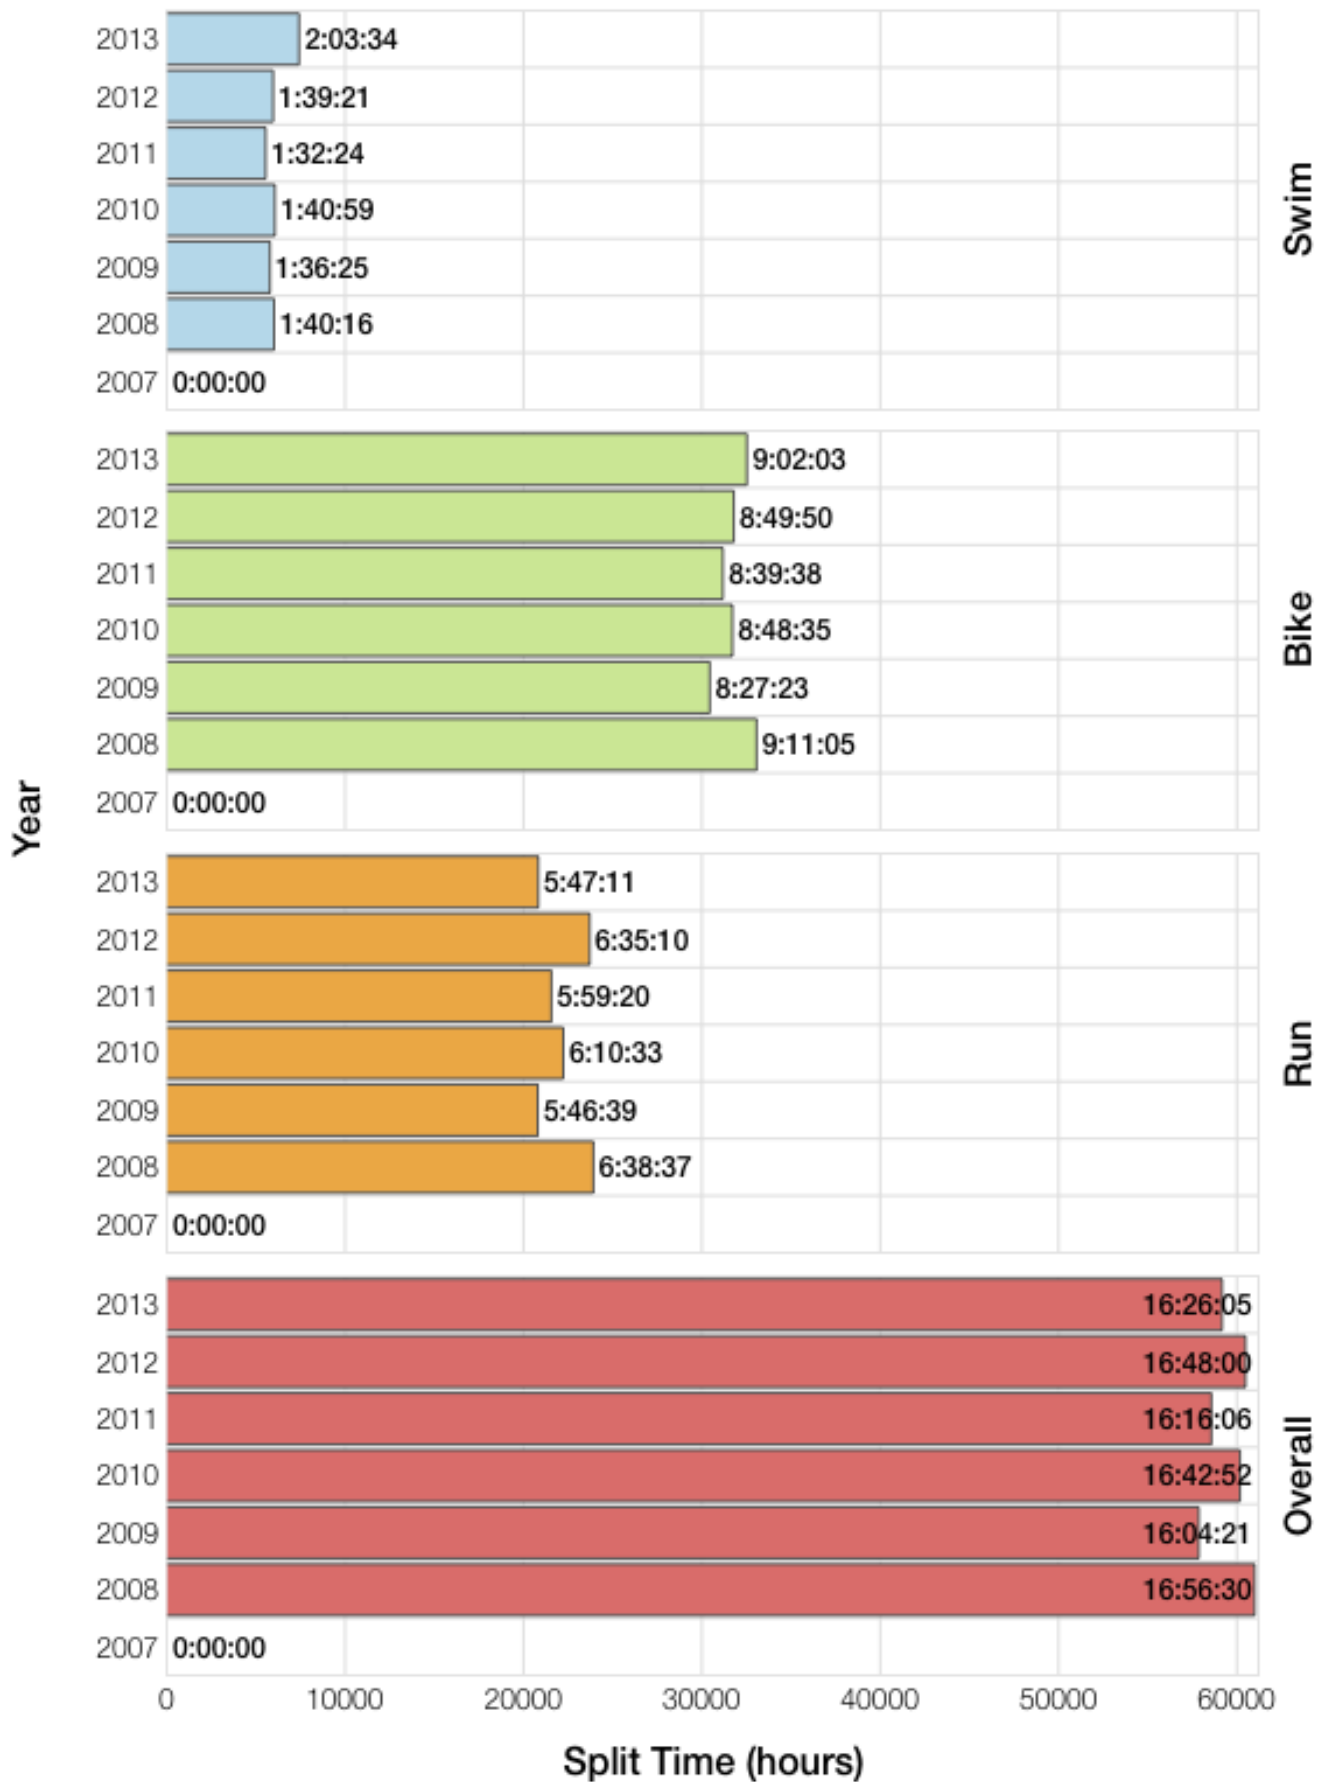

F35-39 Slowest Splits