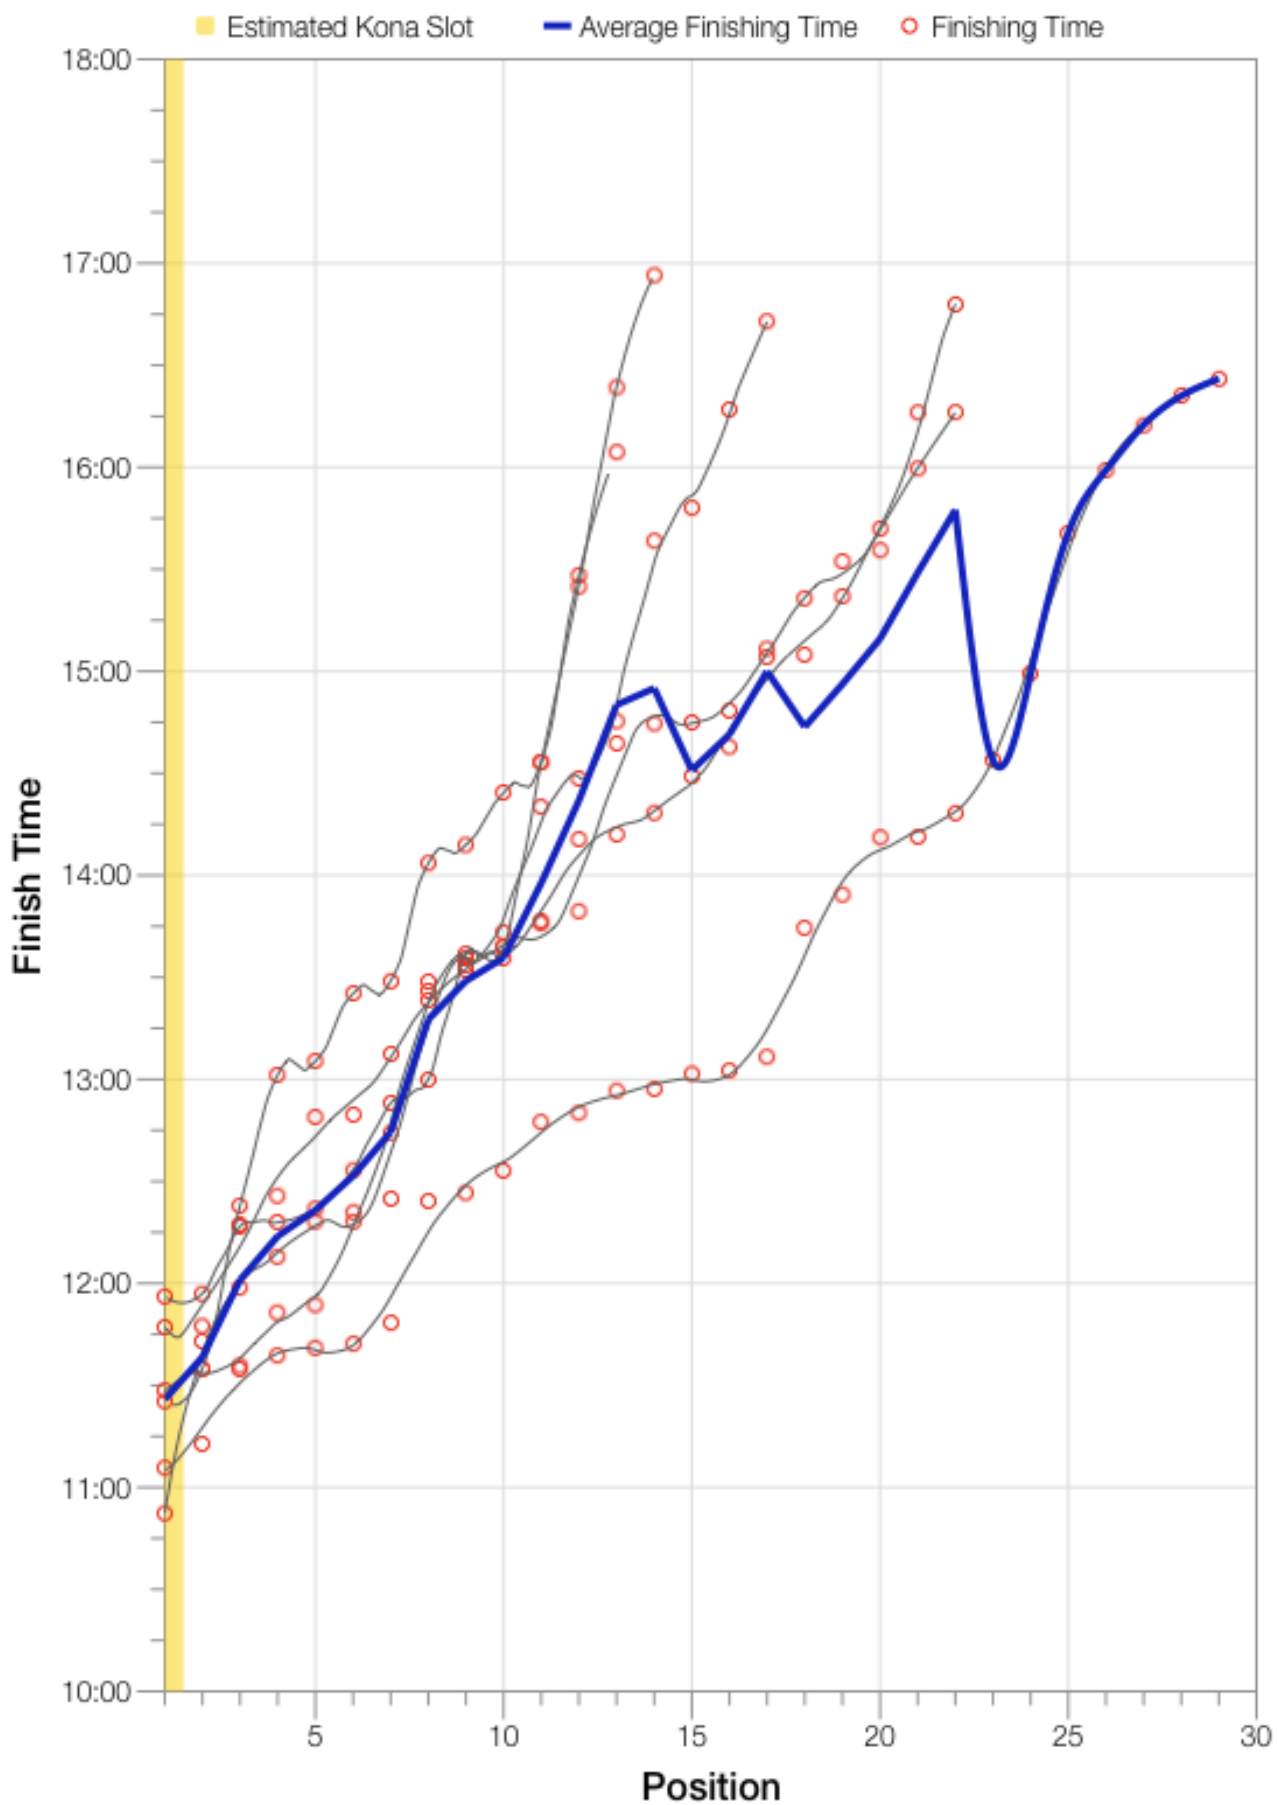

F35-39 Top 30 Finishing Splits