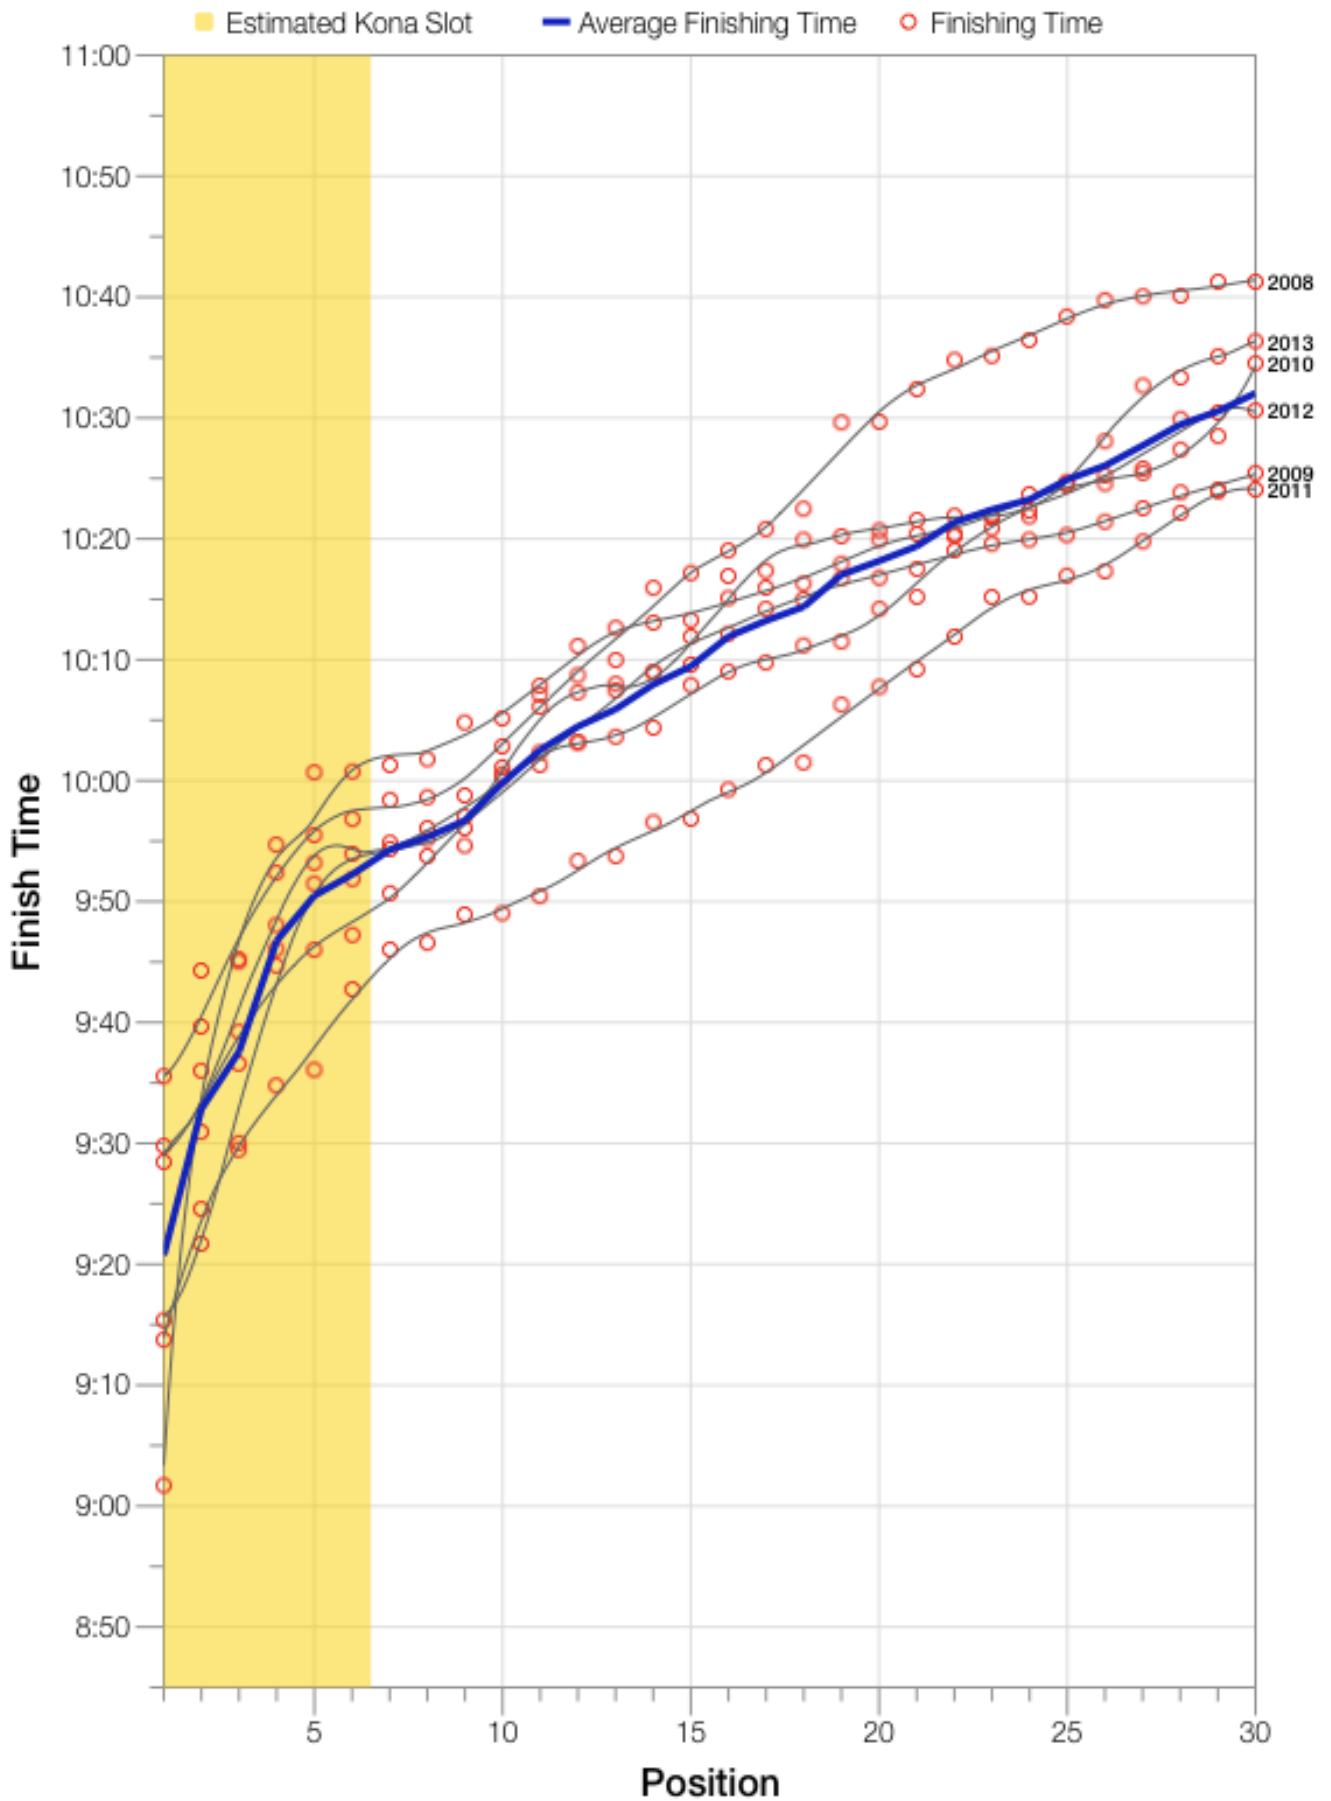

M35-39 Top 30 Finishing Splits