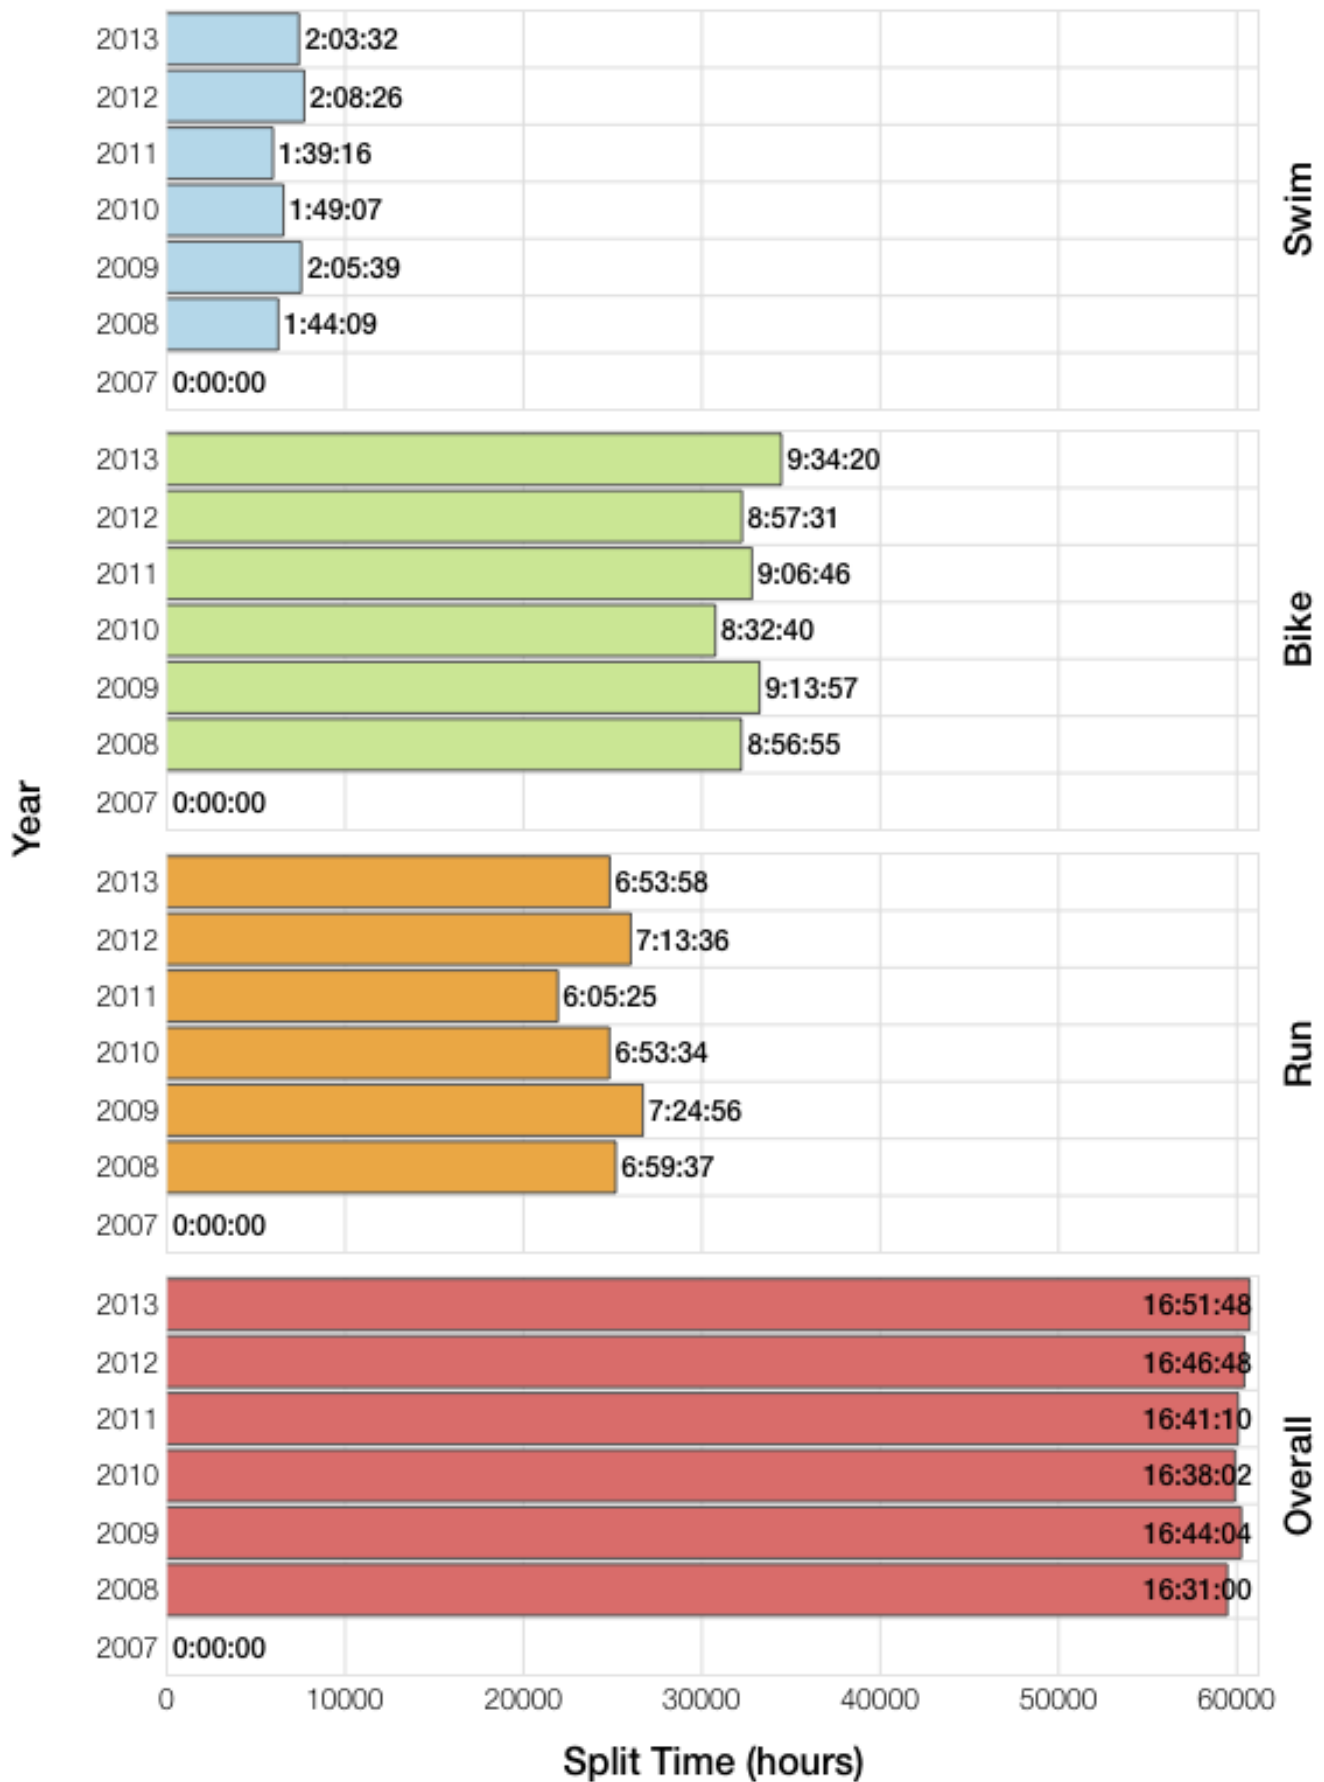

M35-39 Slowest Splits