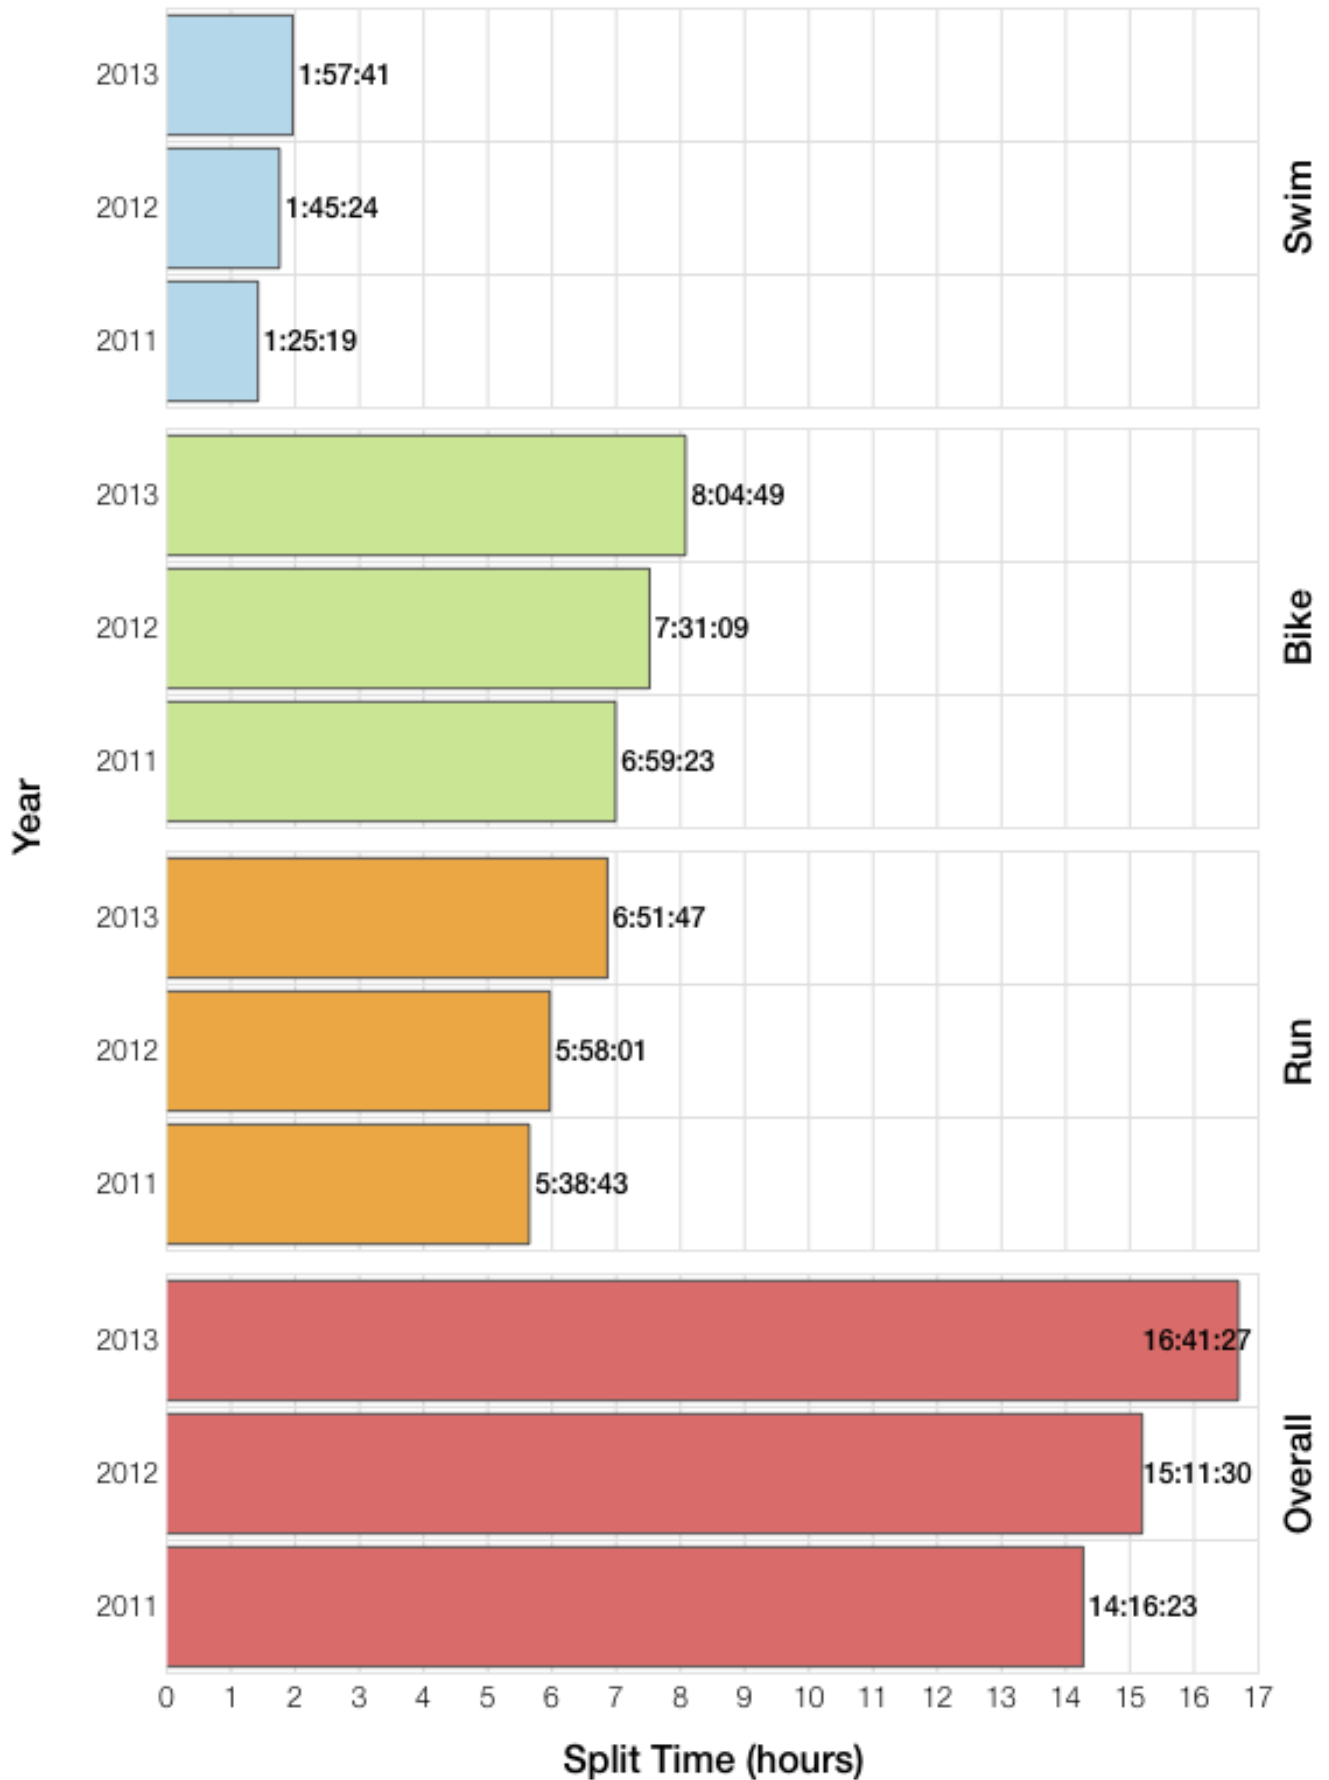

F18-24 Slowest Splits