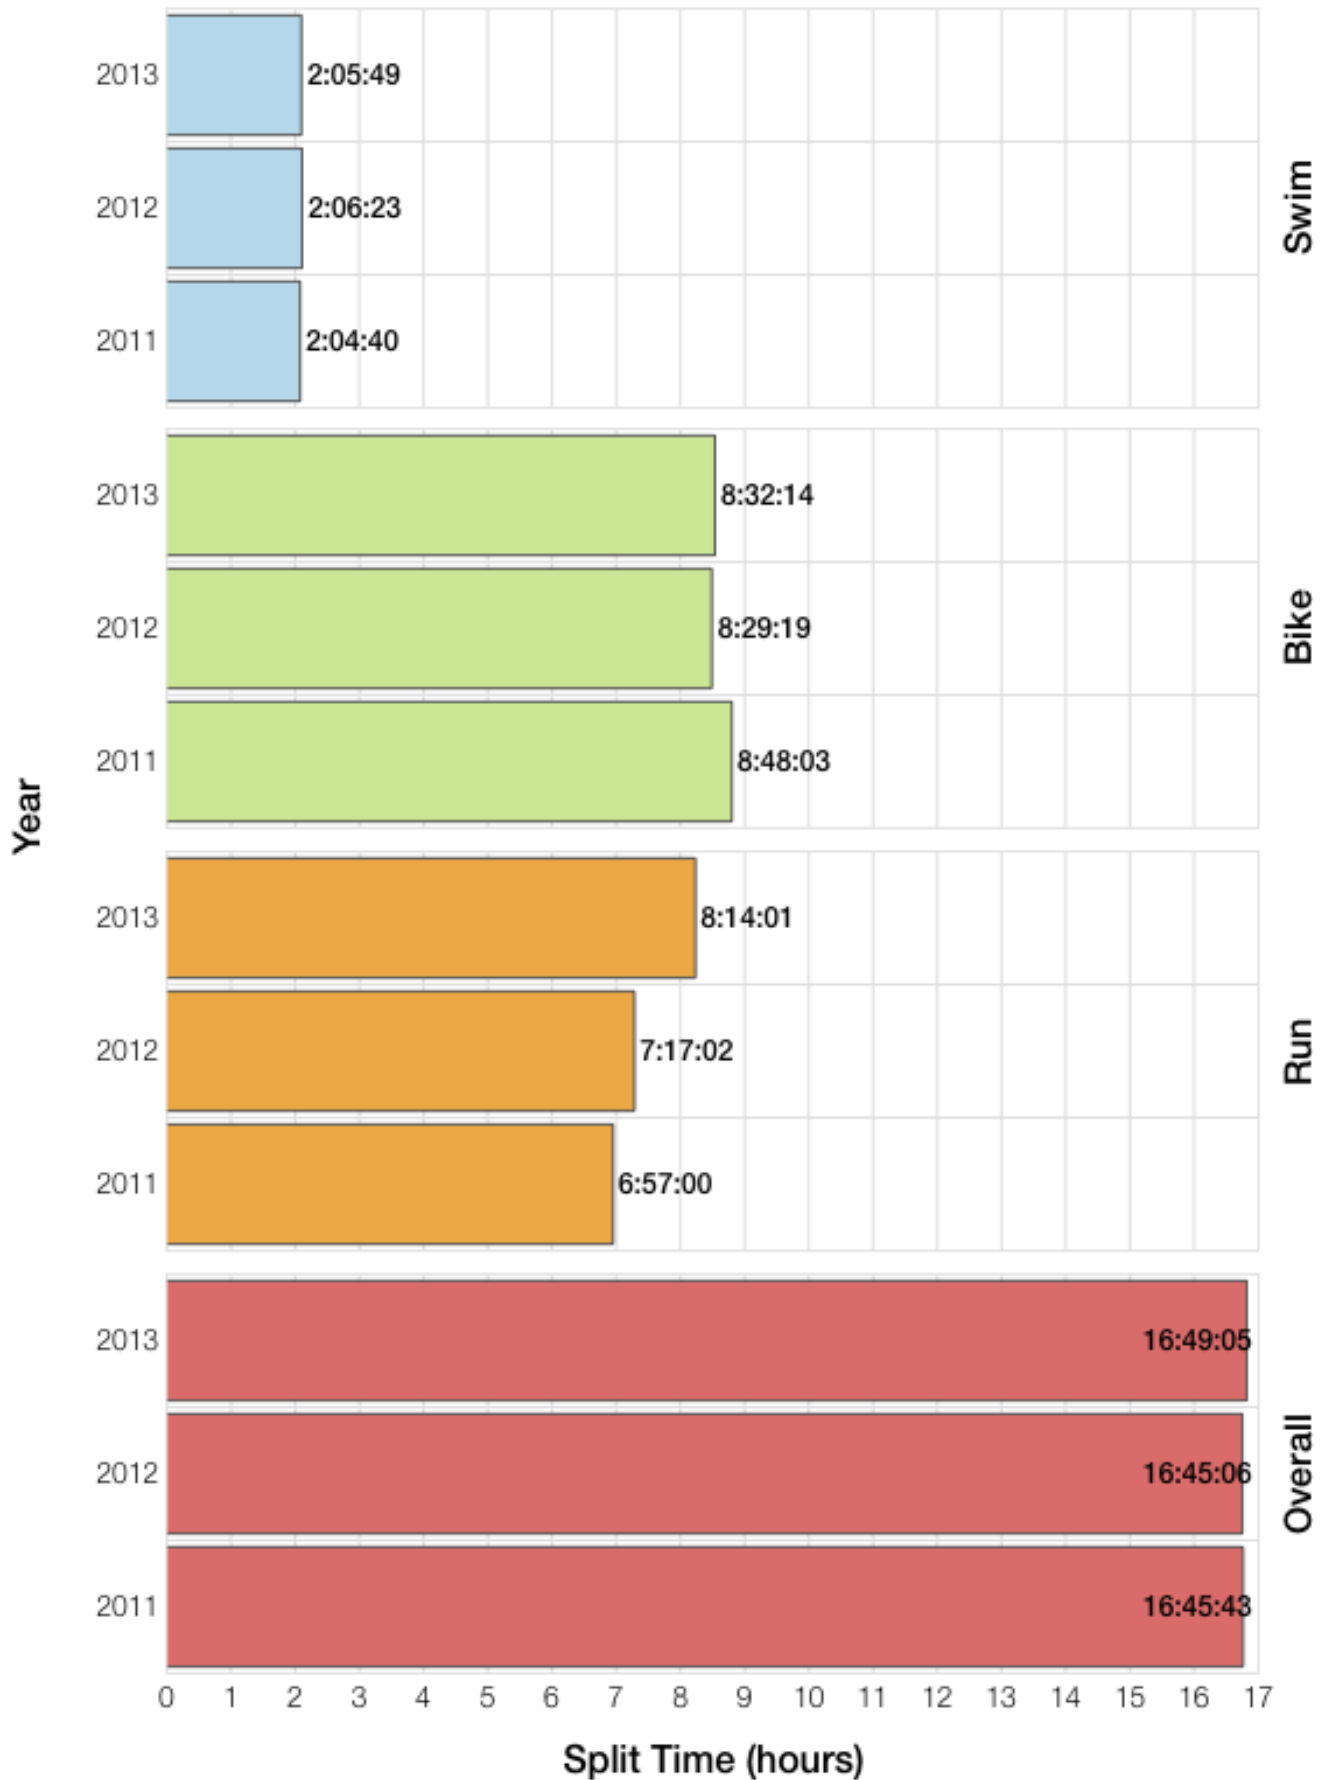

F30-34 Slowest Splits