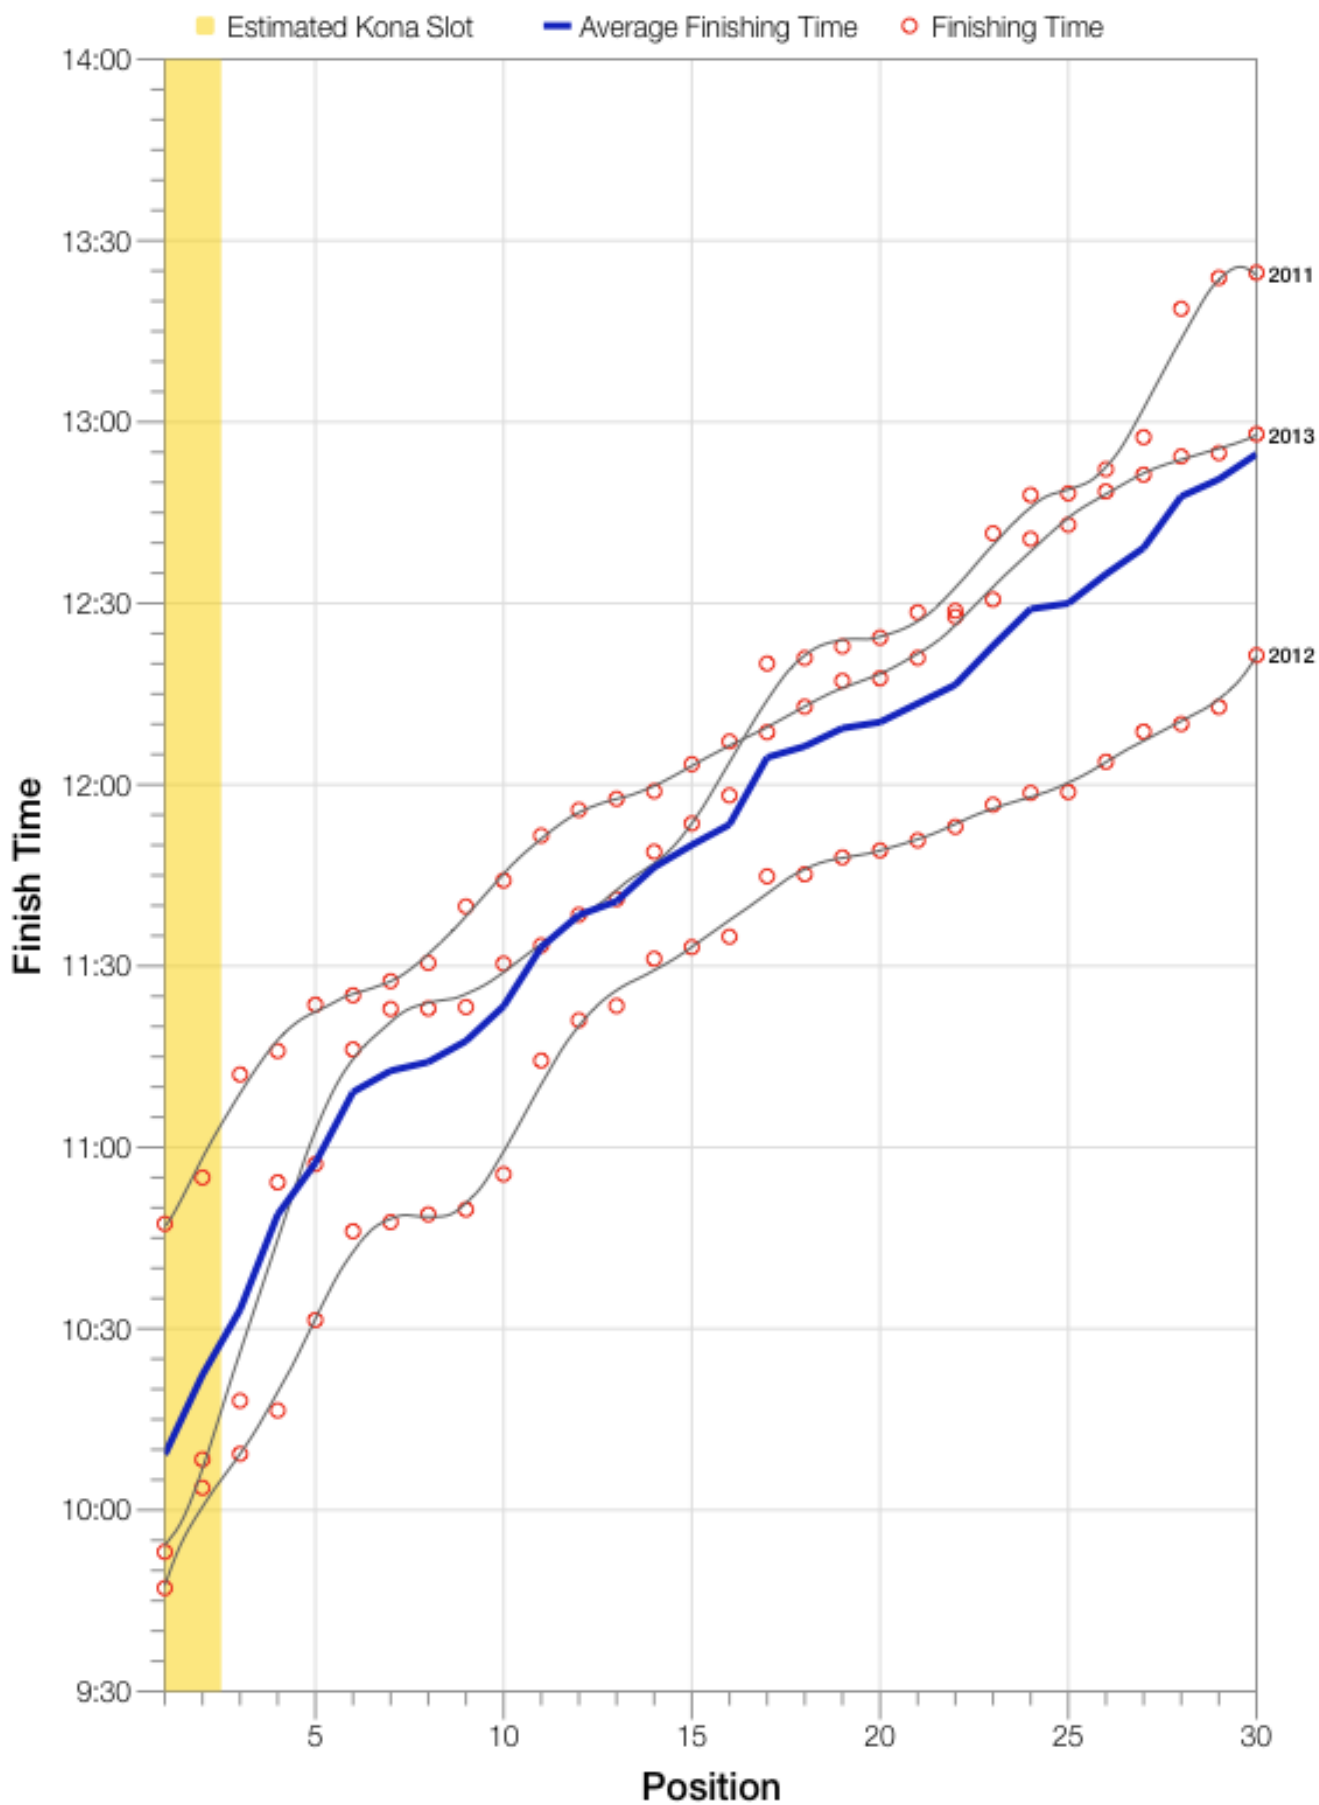

F30-34 Top 30 Finishing Splits