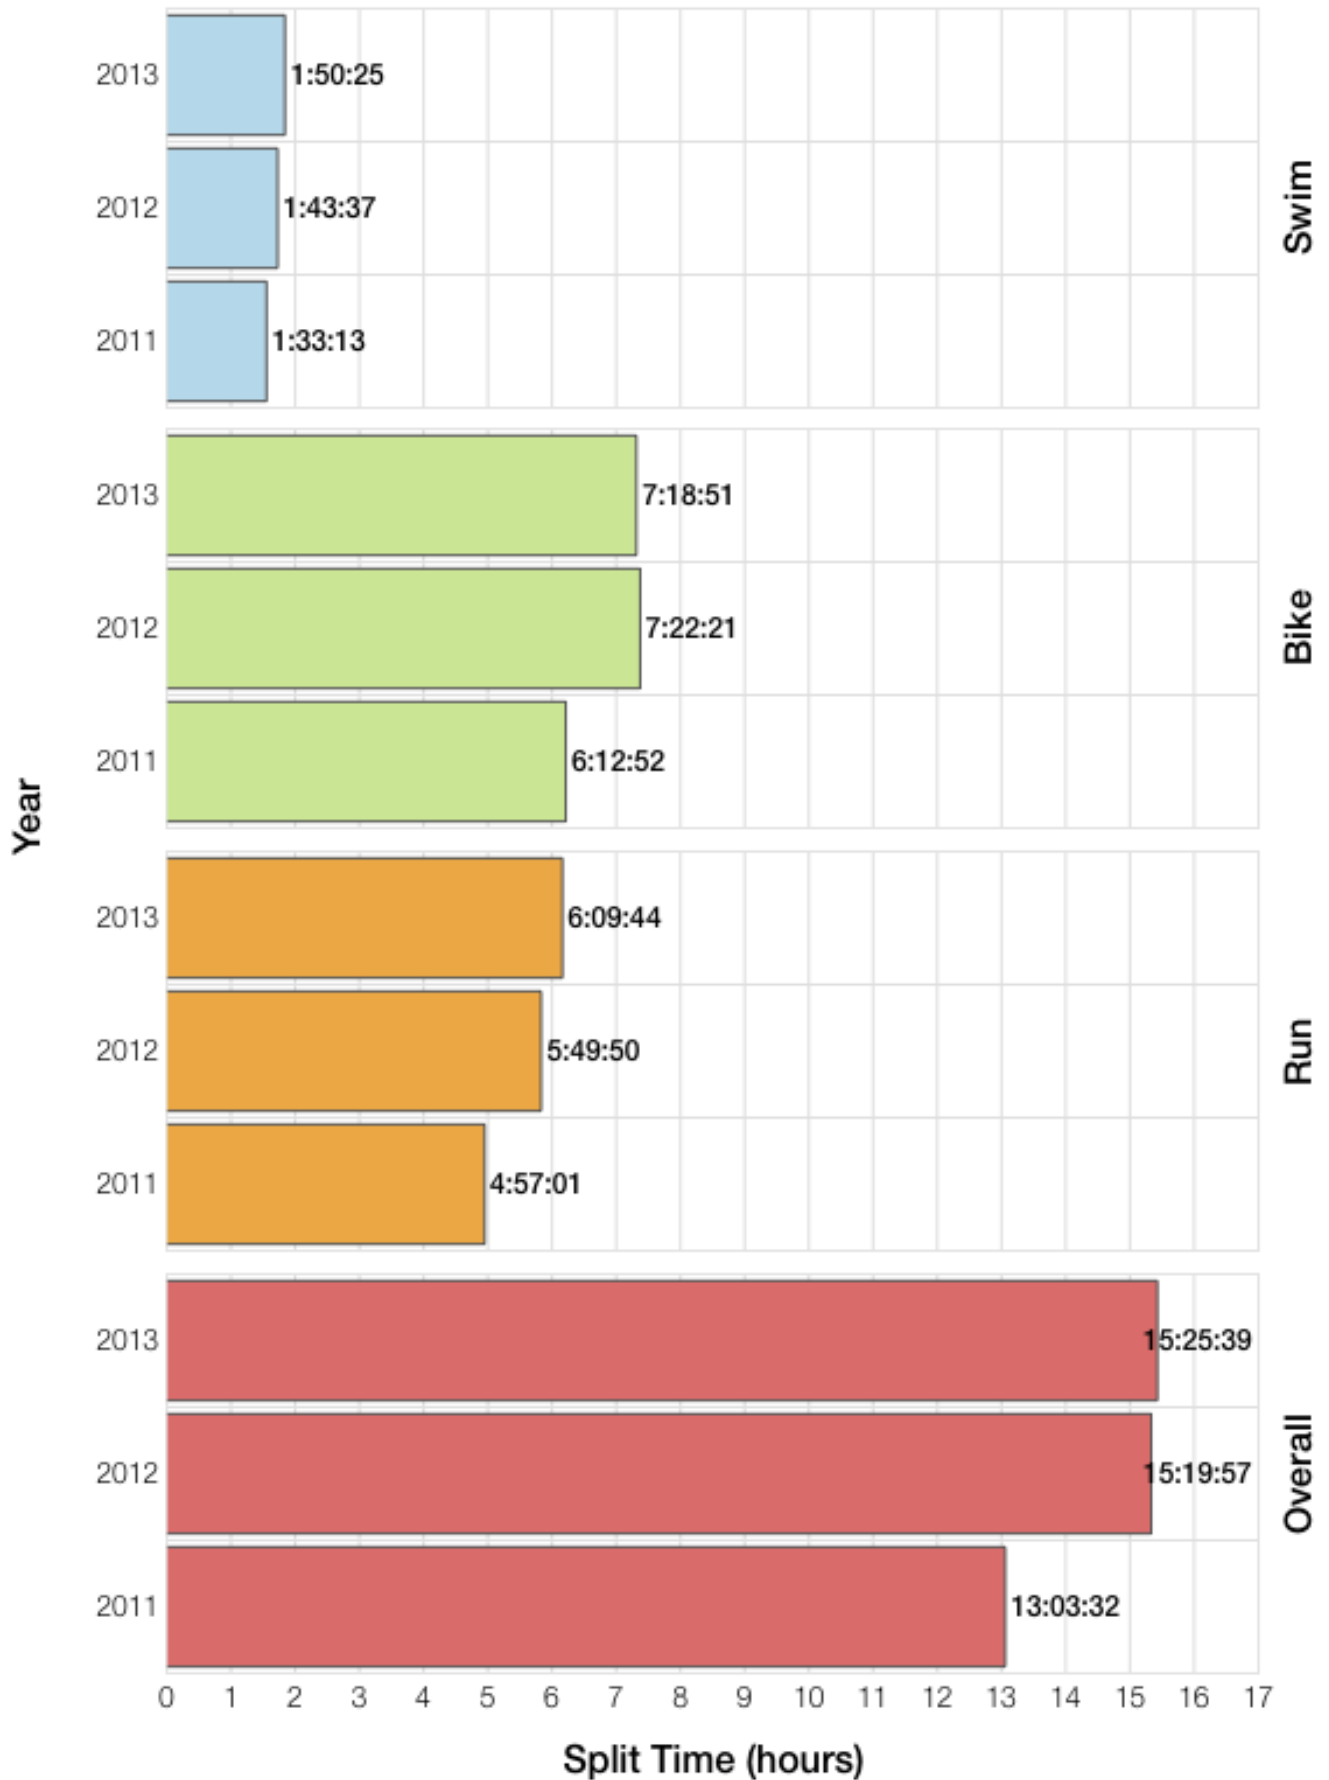

F55-59 Median Splits