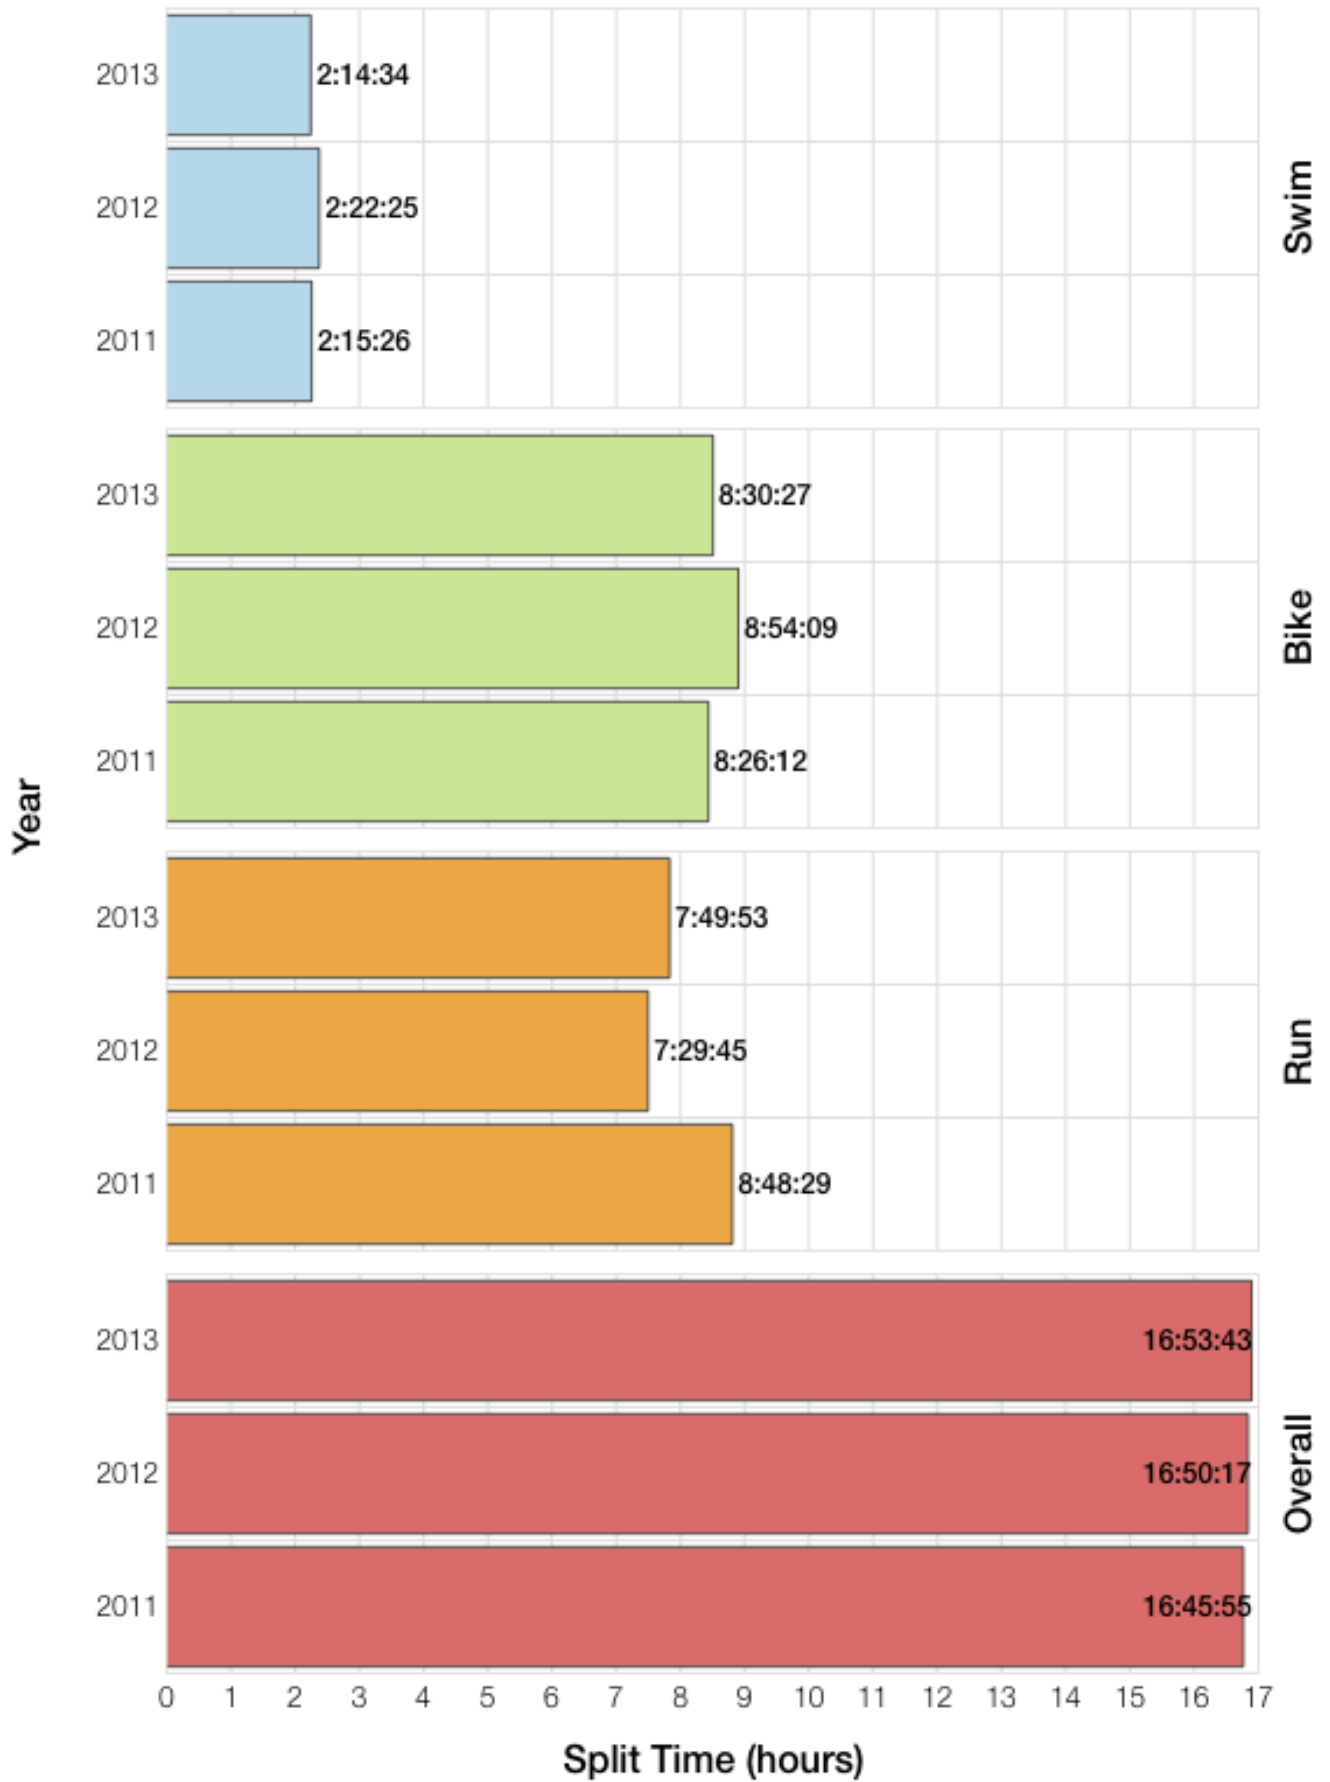

M40-44 Slowest Splits