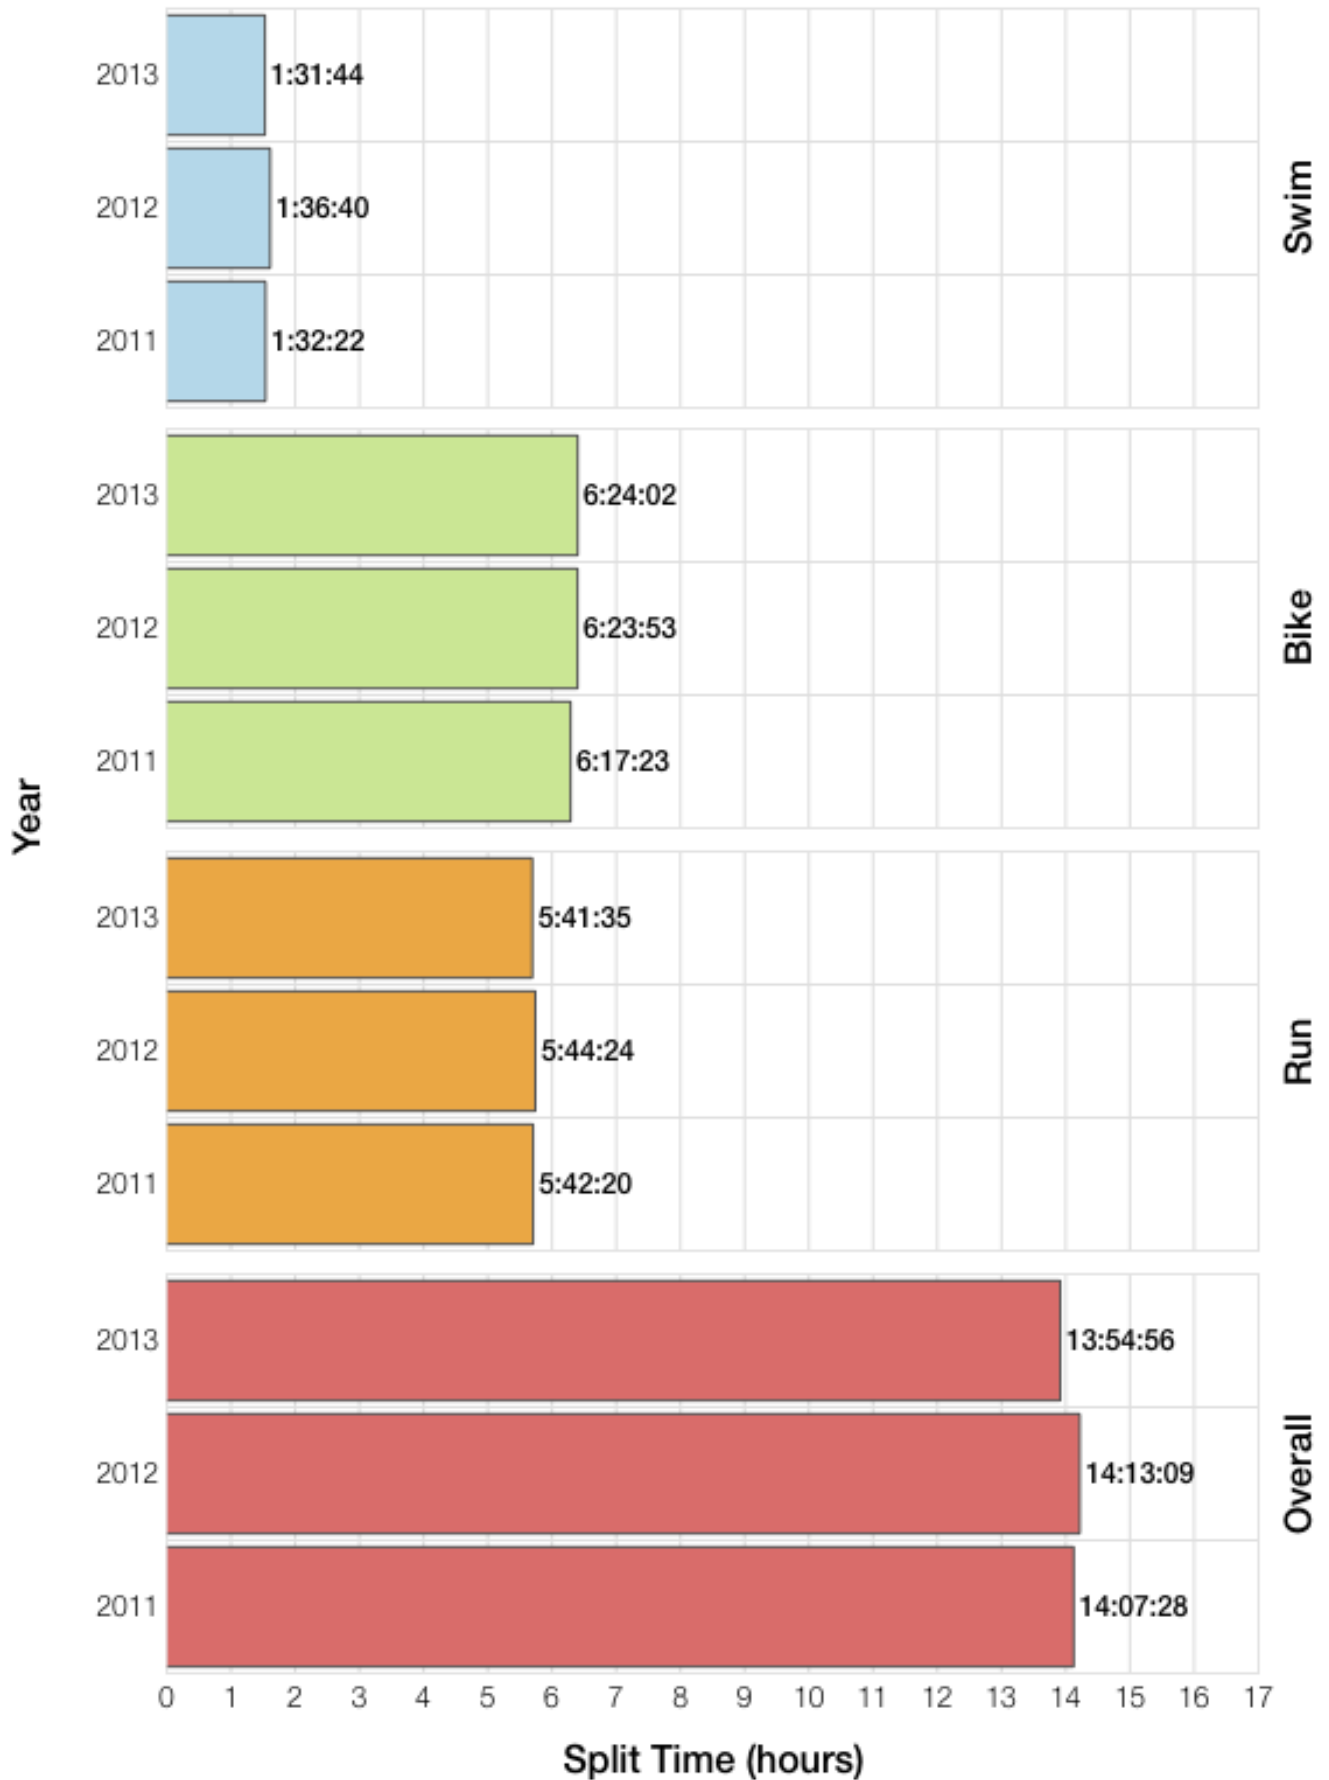

M55-59 Median Splits