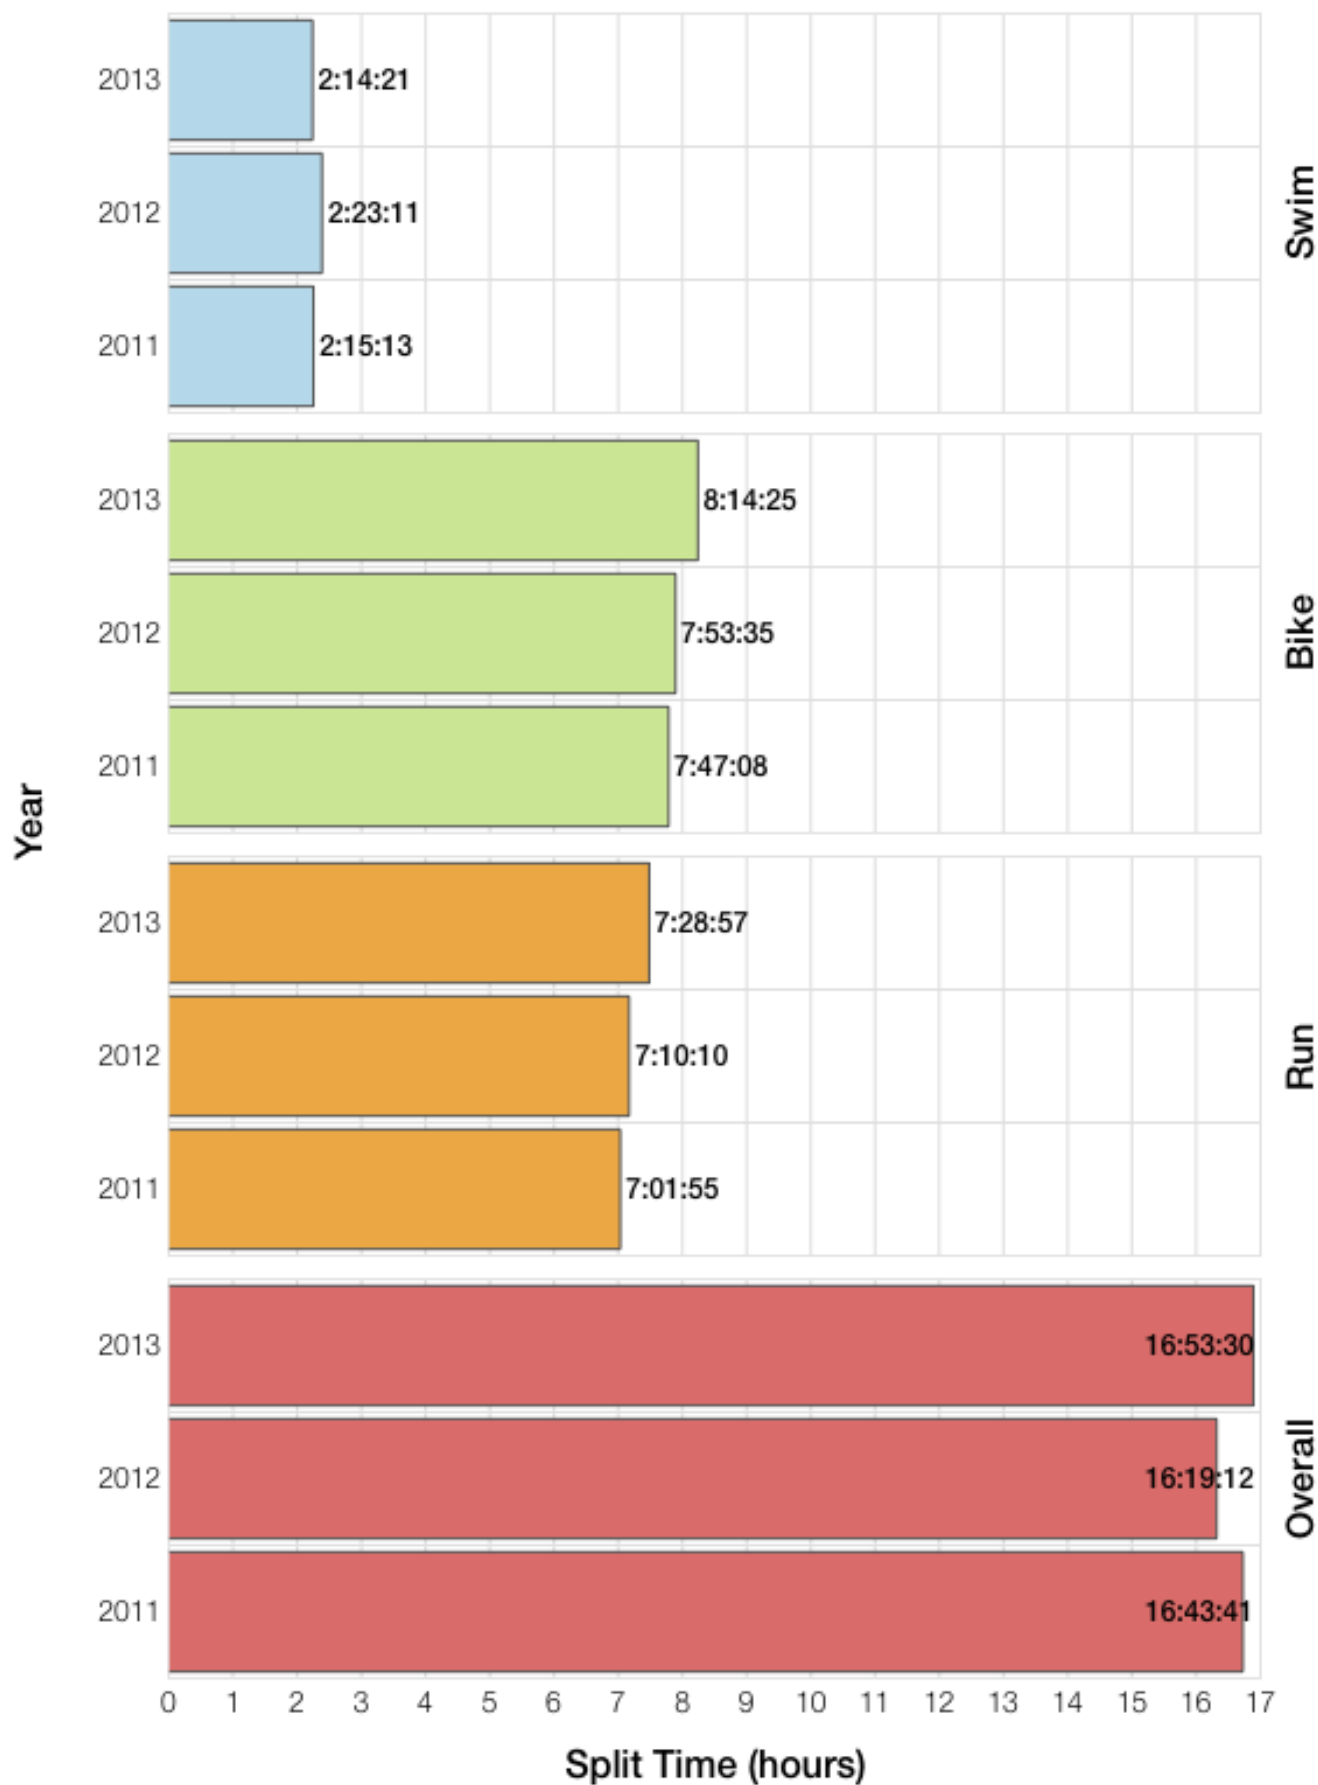

M55-59 Slowest Splits