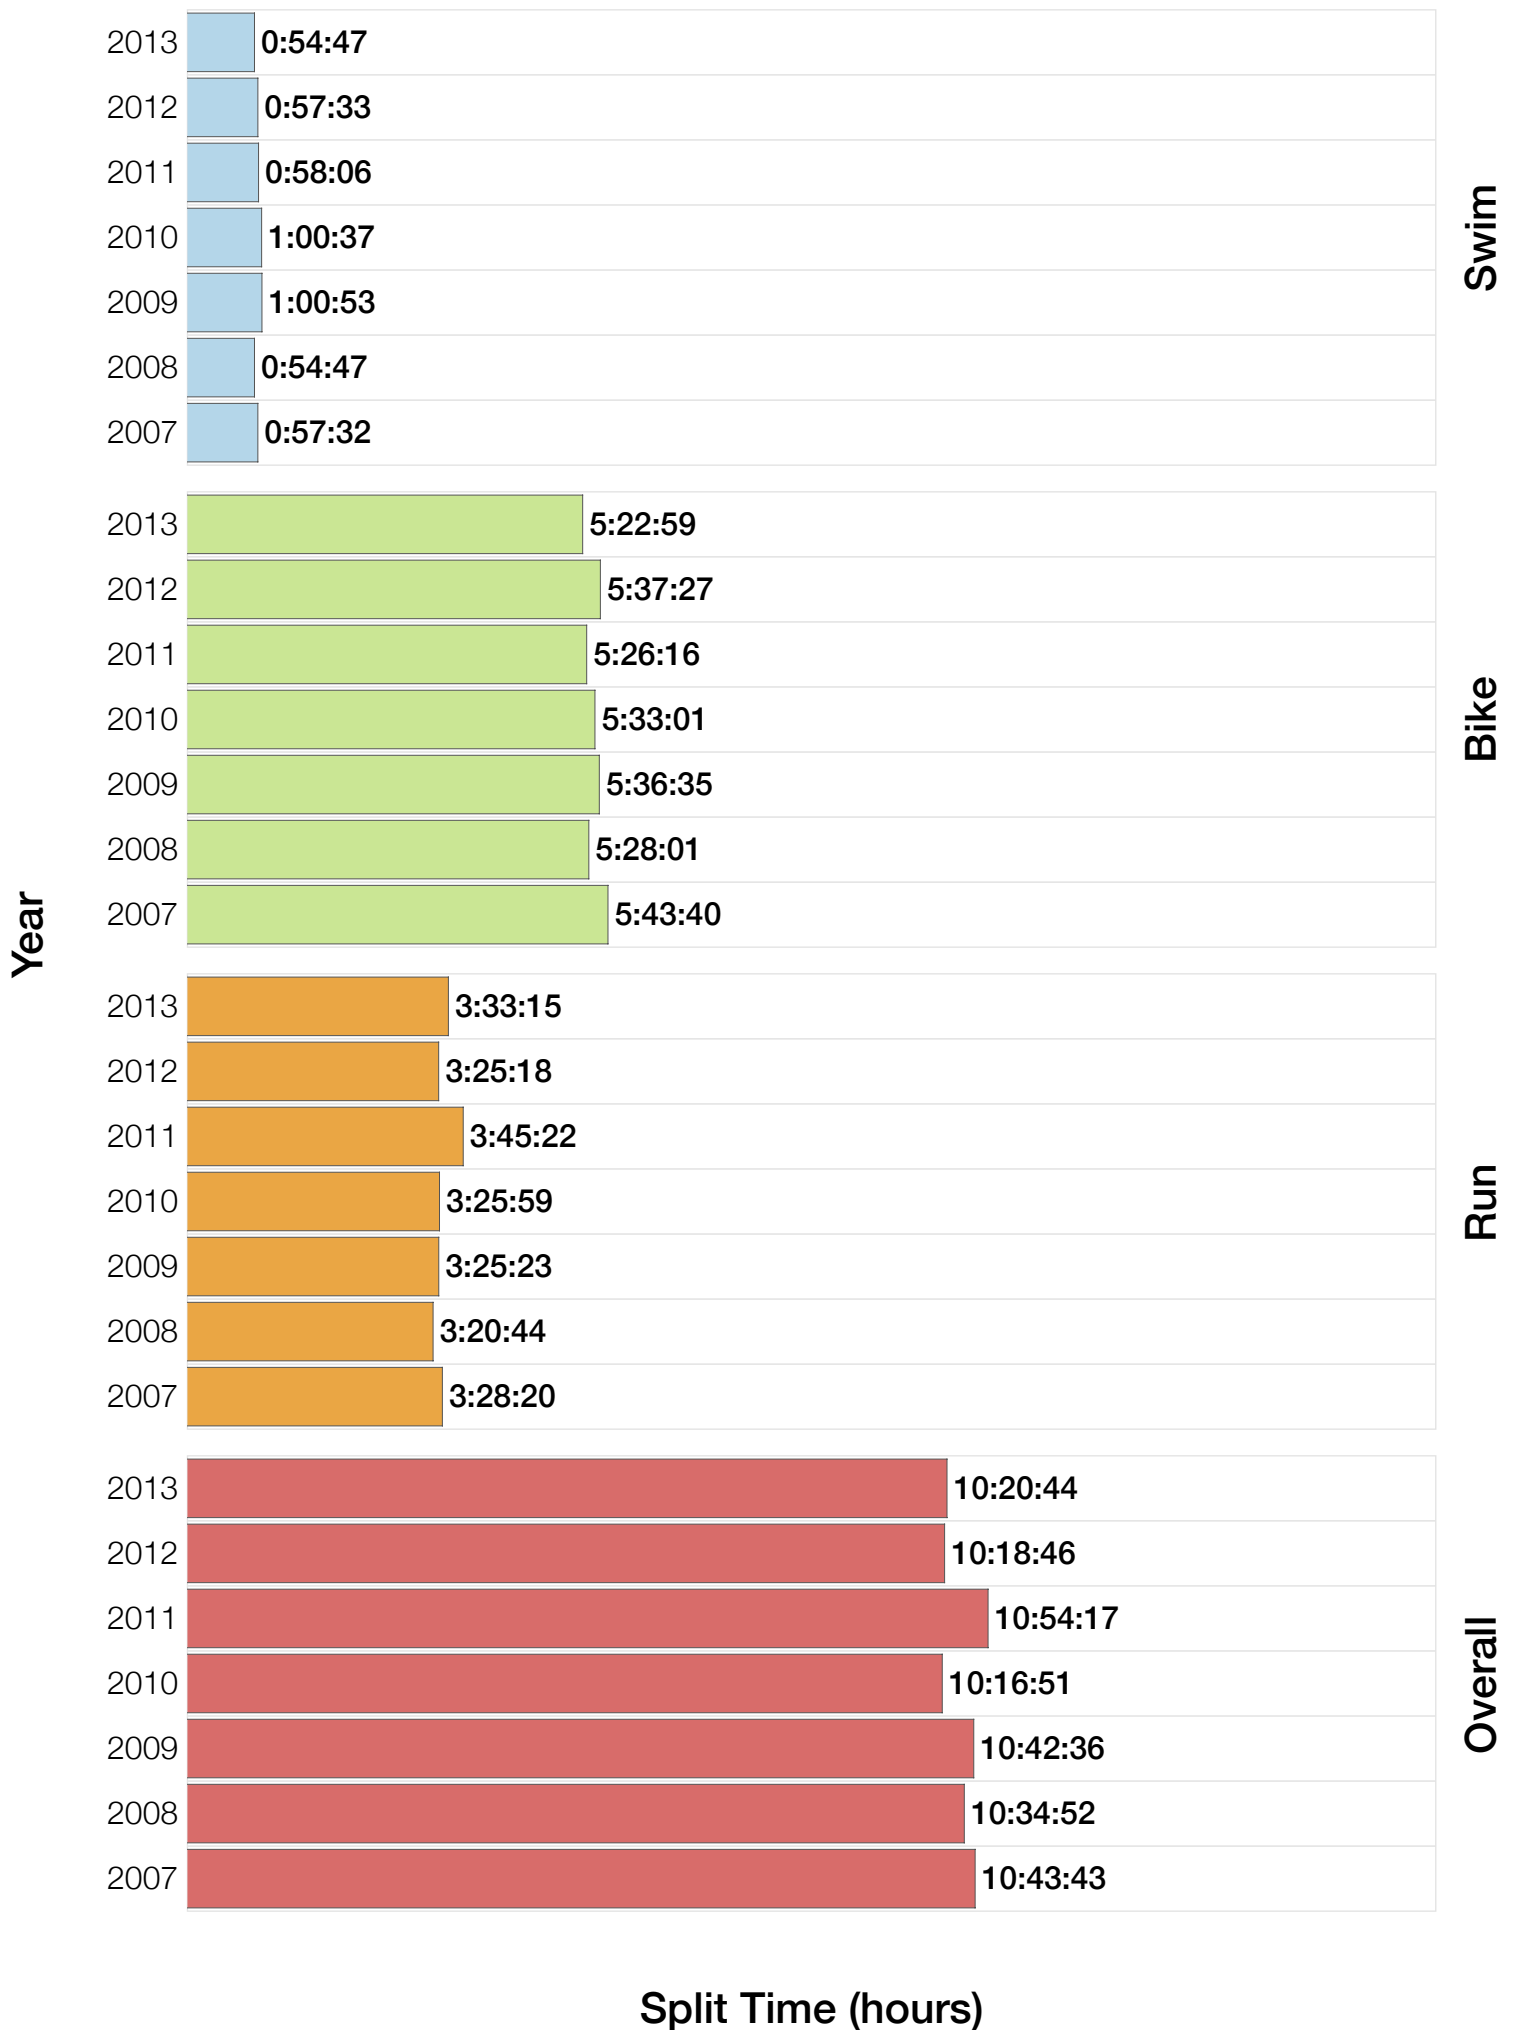

F35-39 Fastest Splits