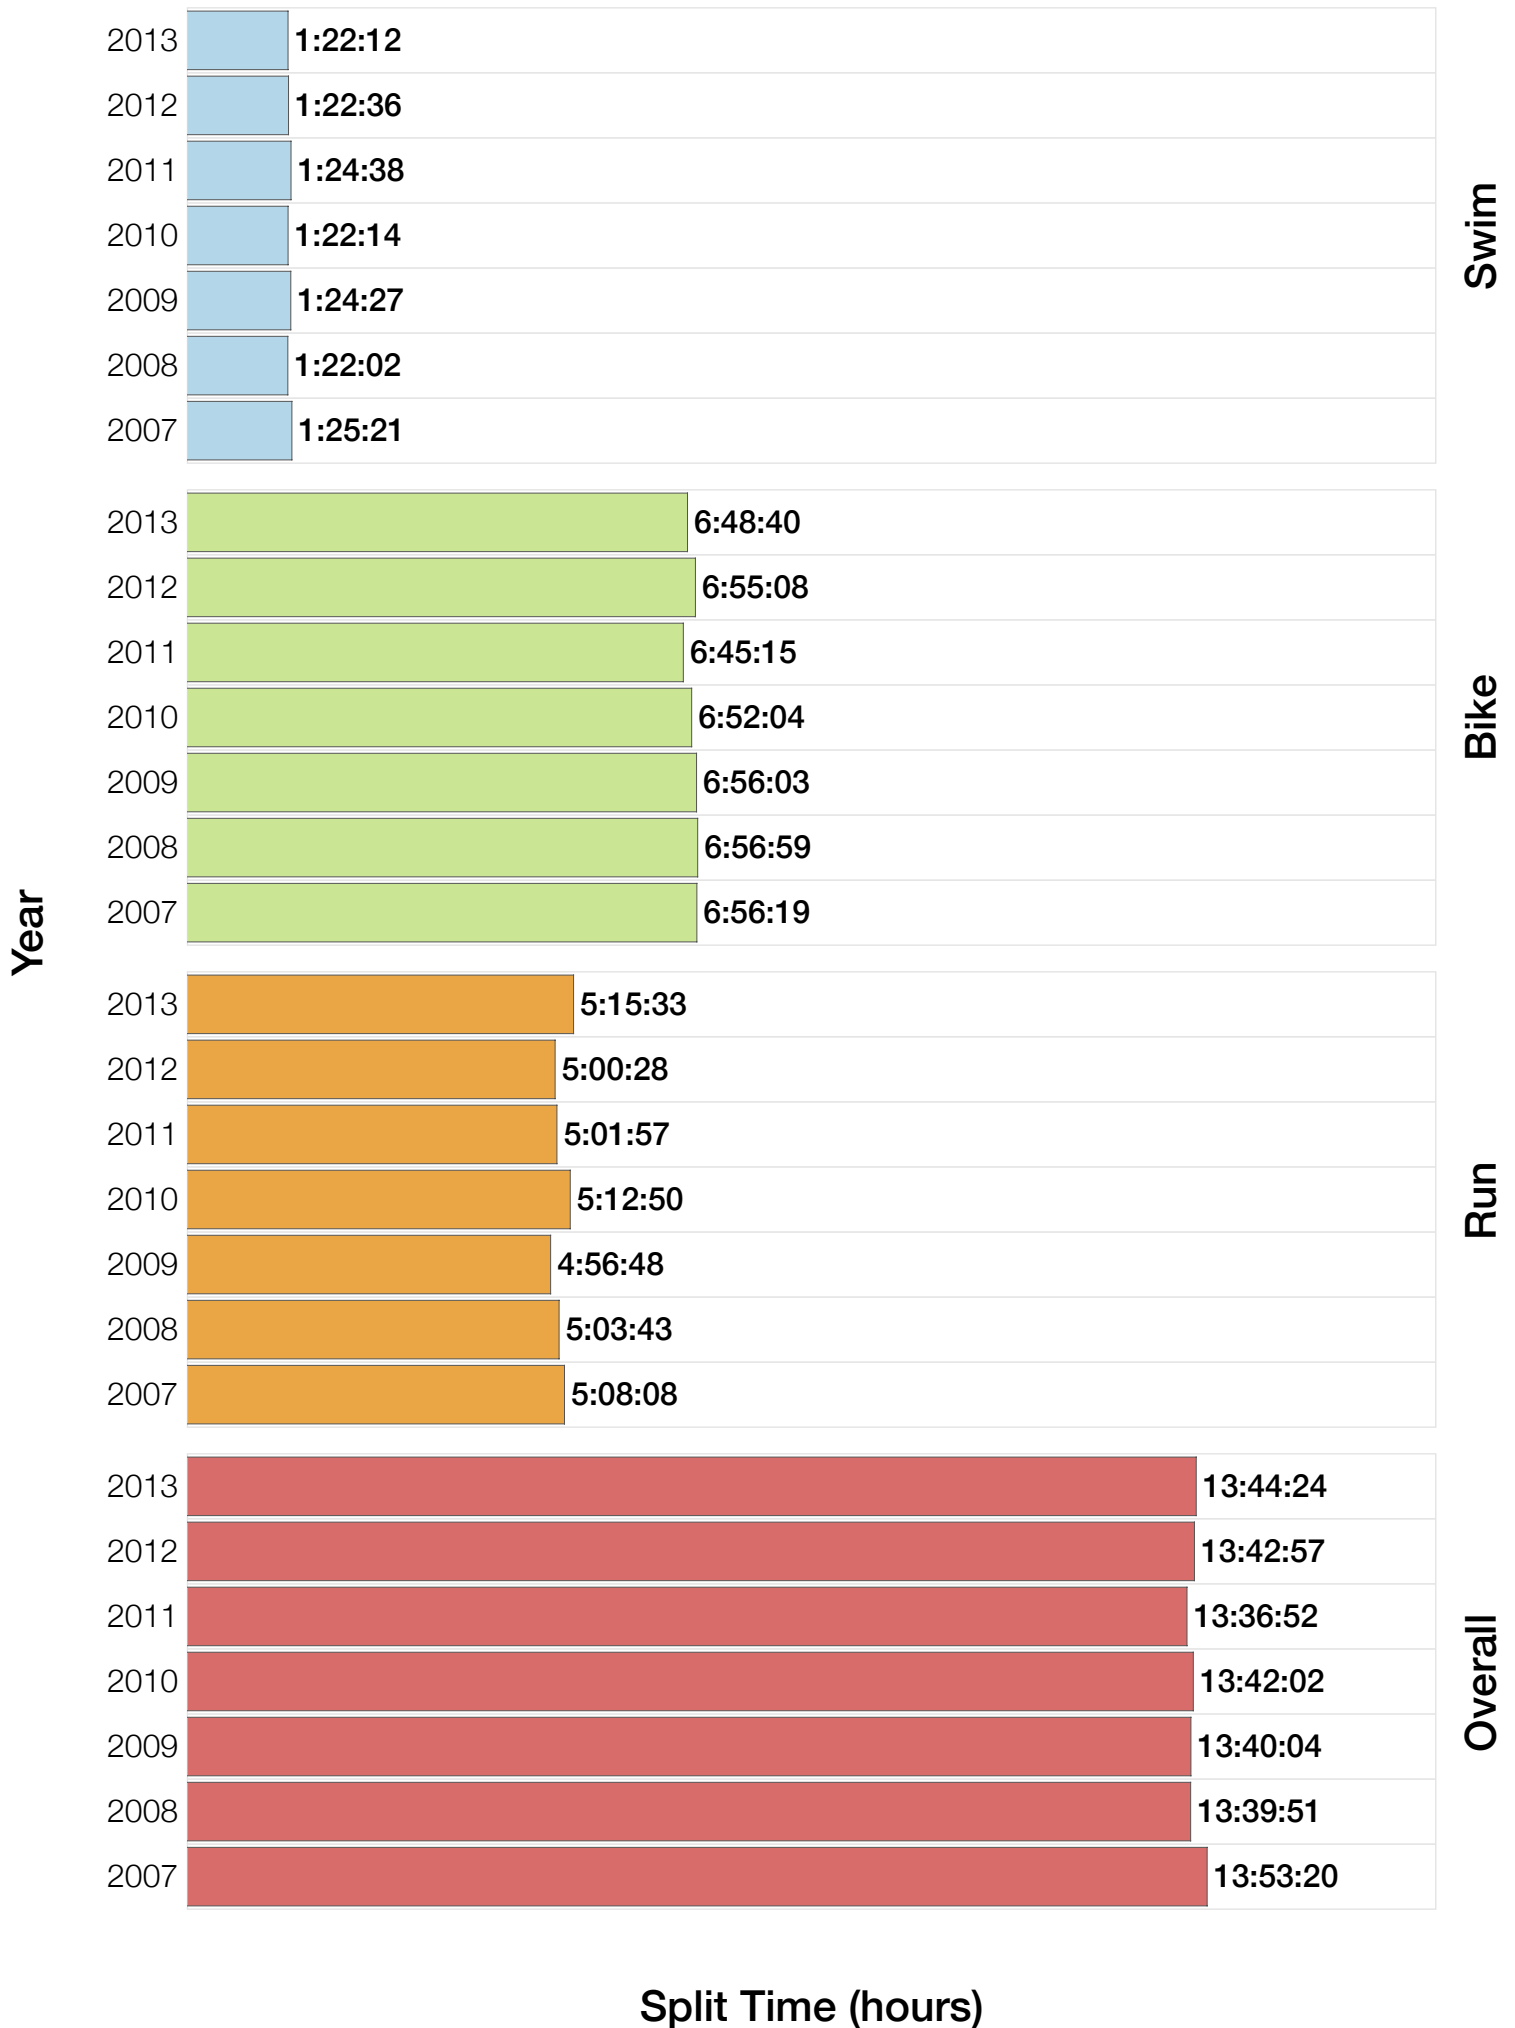

F35-39 Median Splits