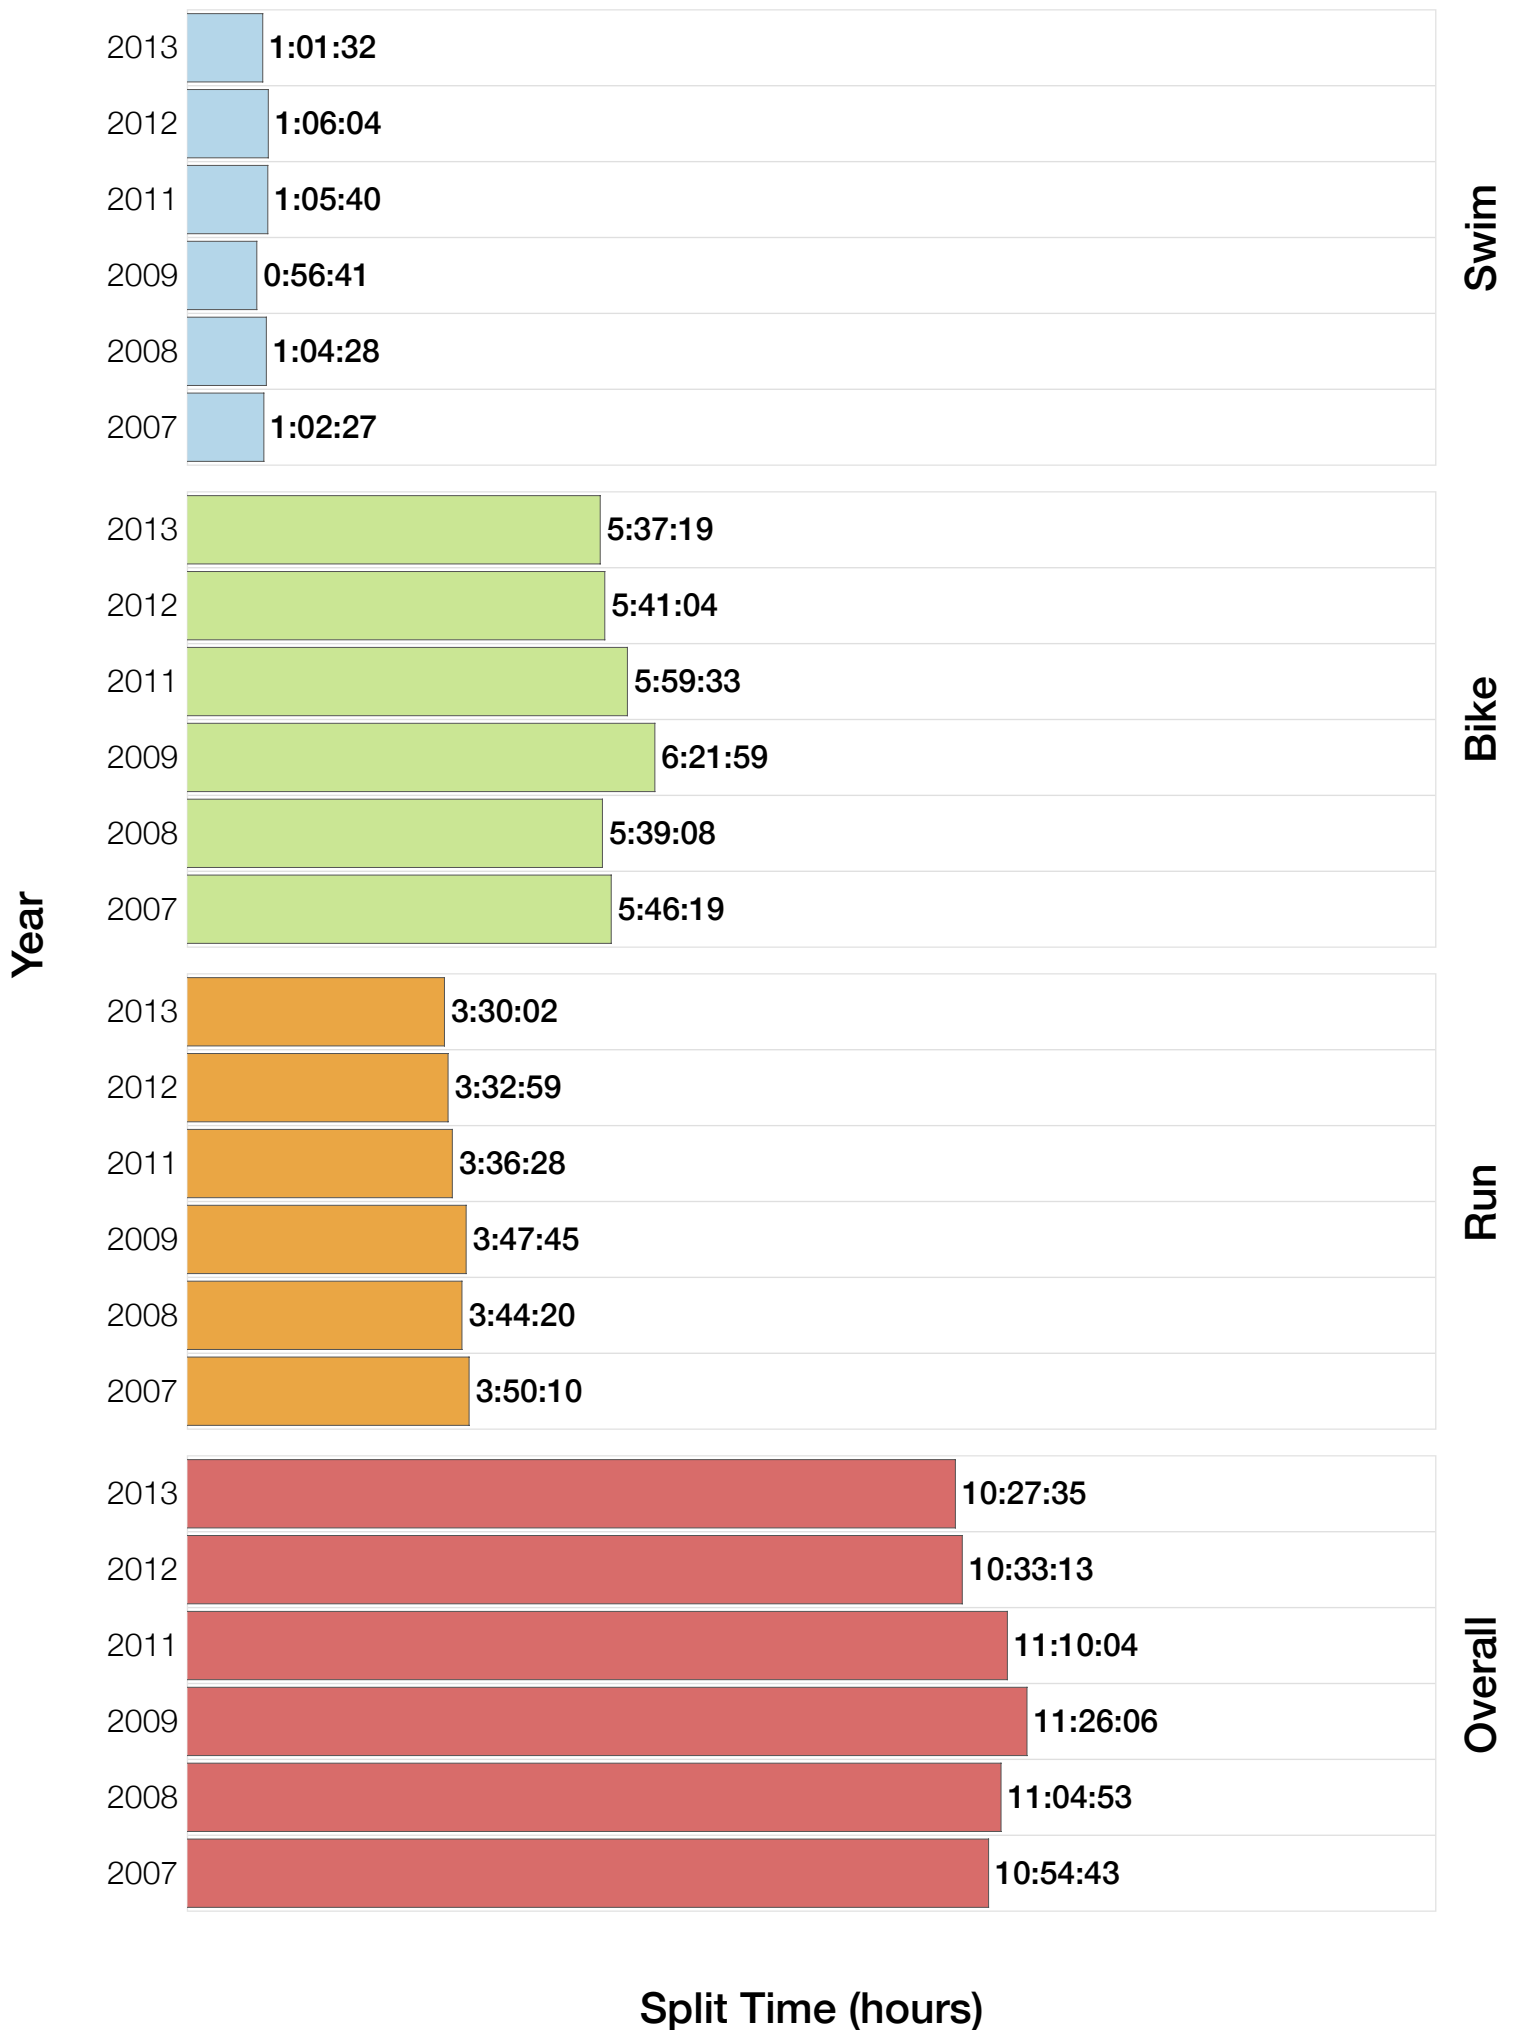

F45-49 Fastest Splits