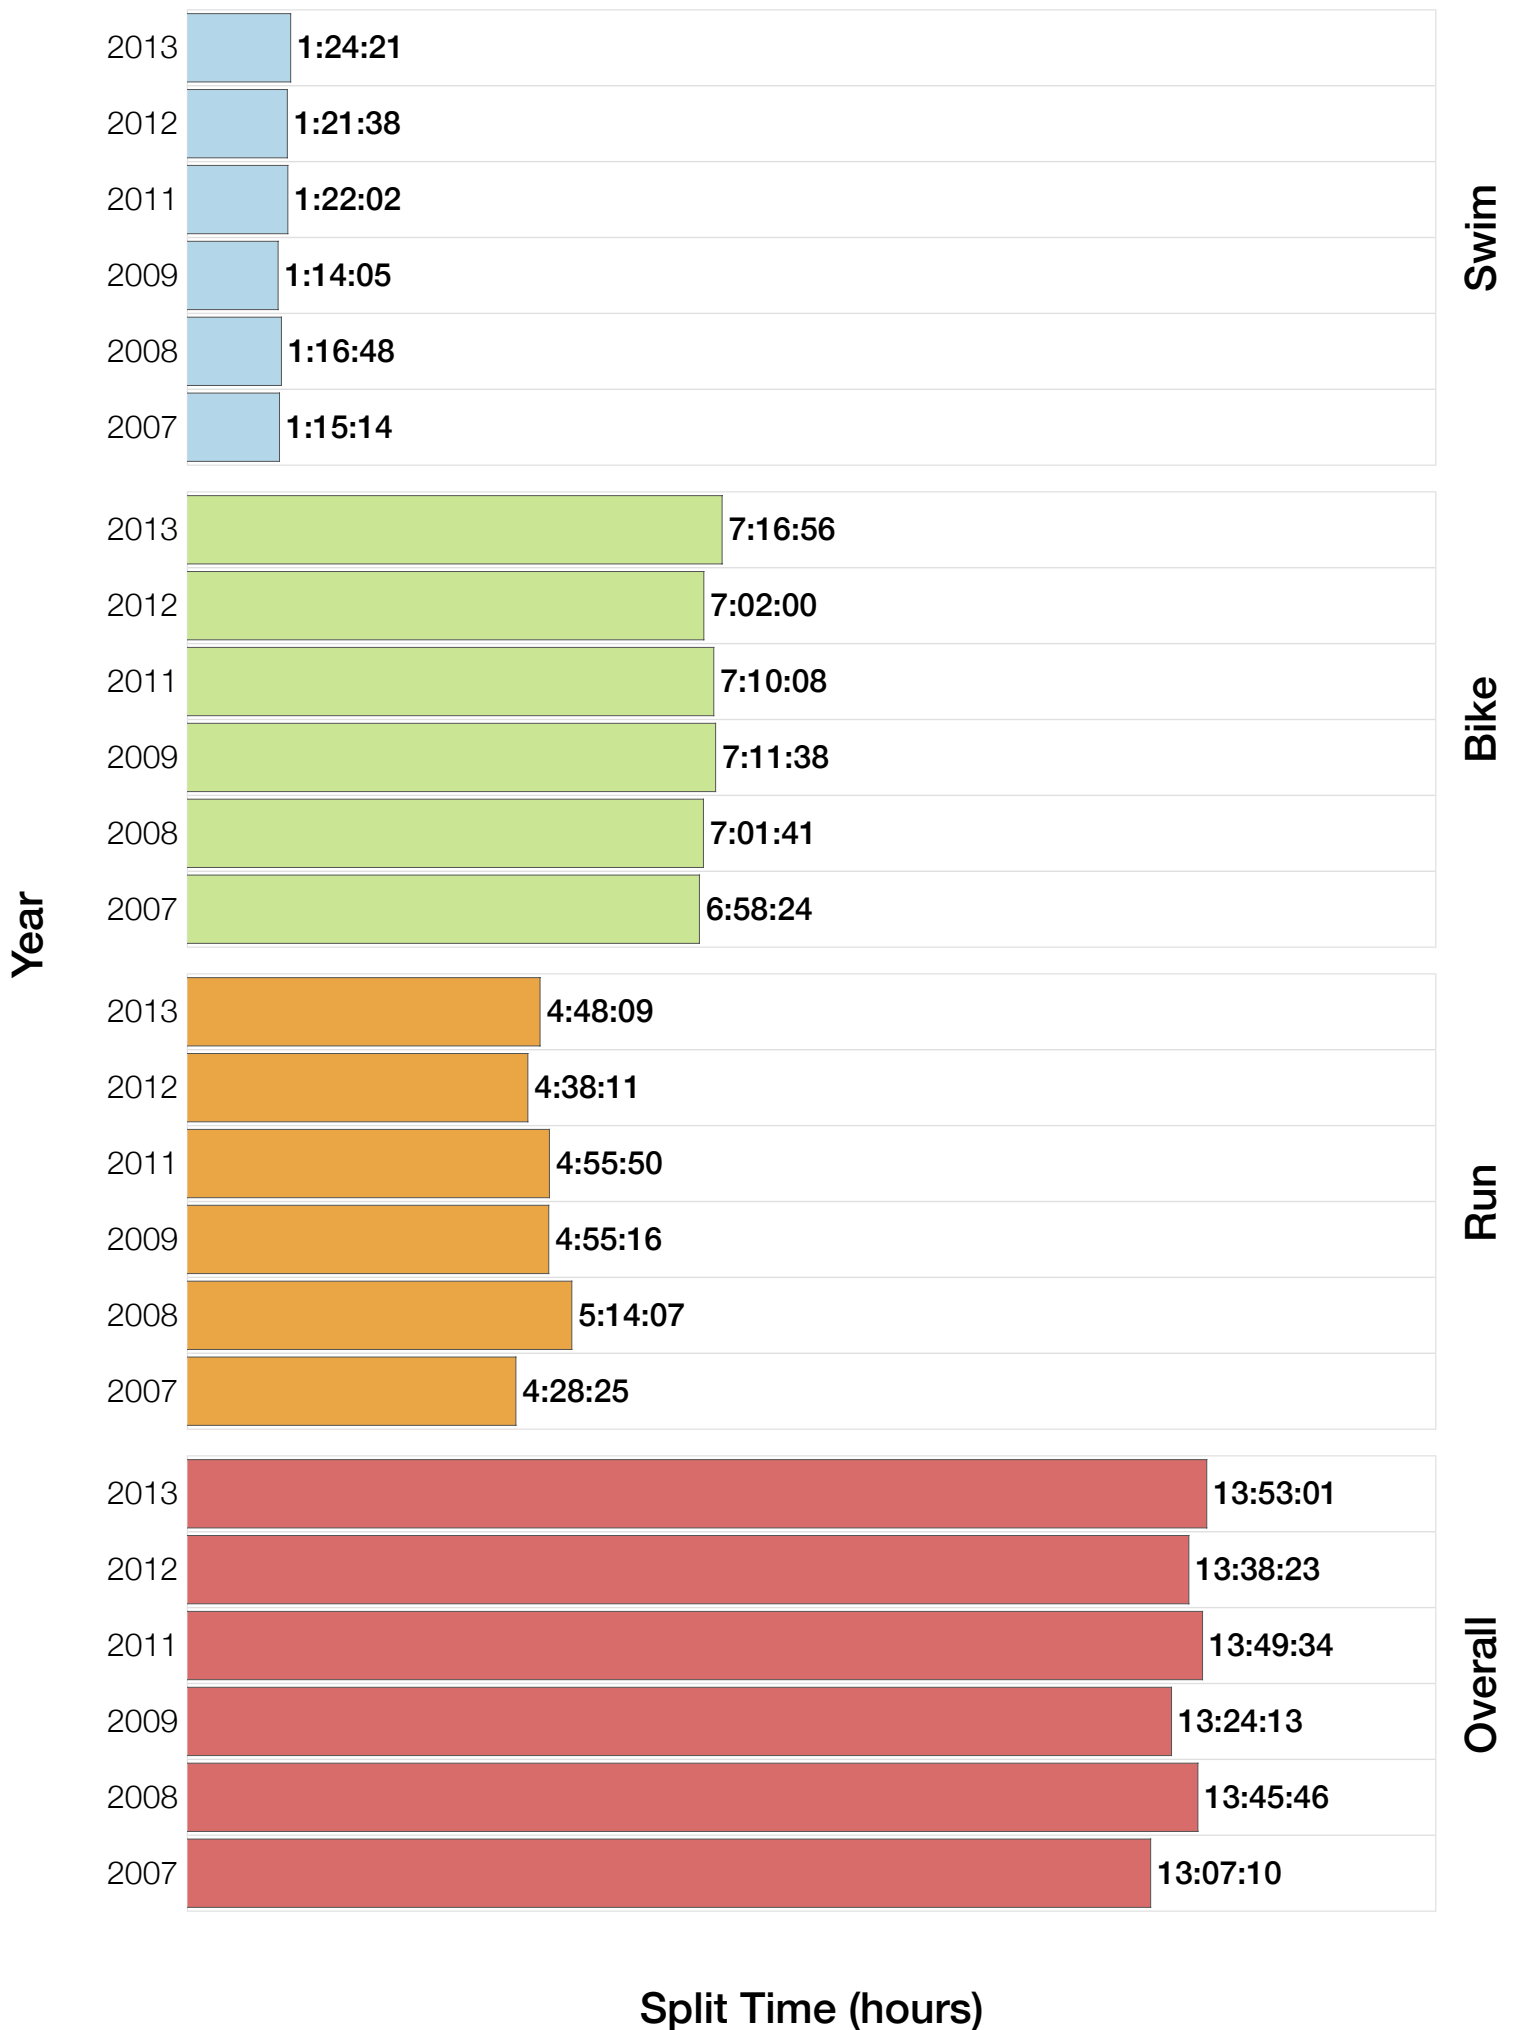

F45-49 Median Splits