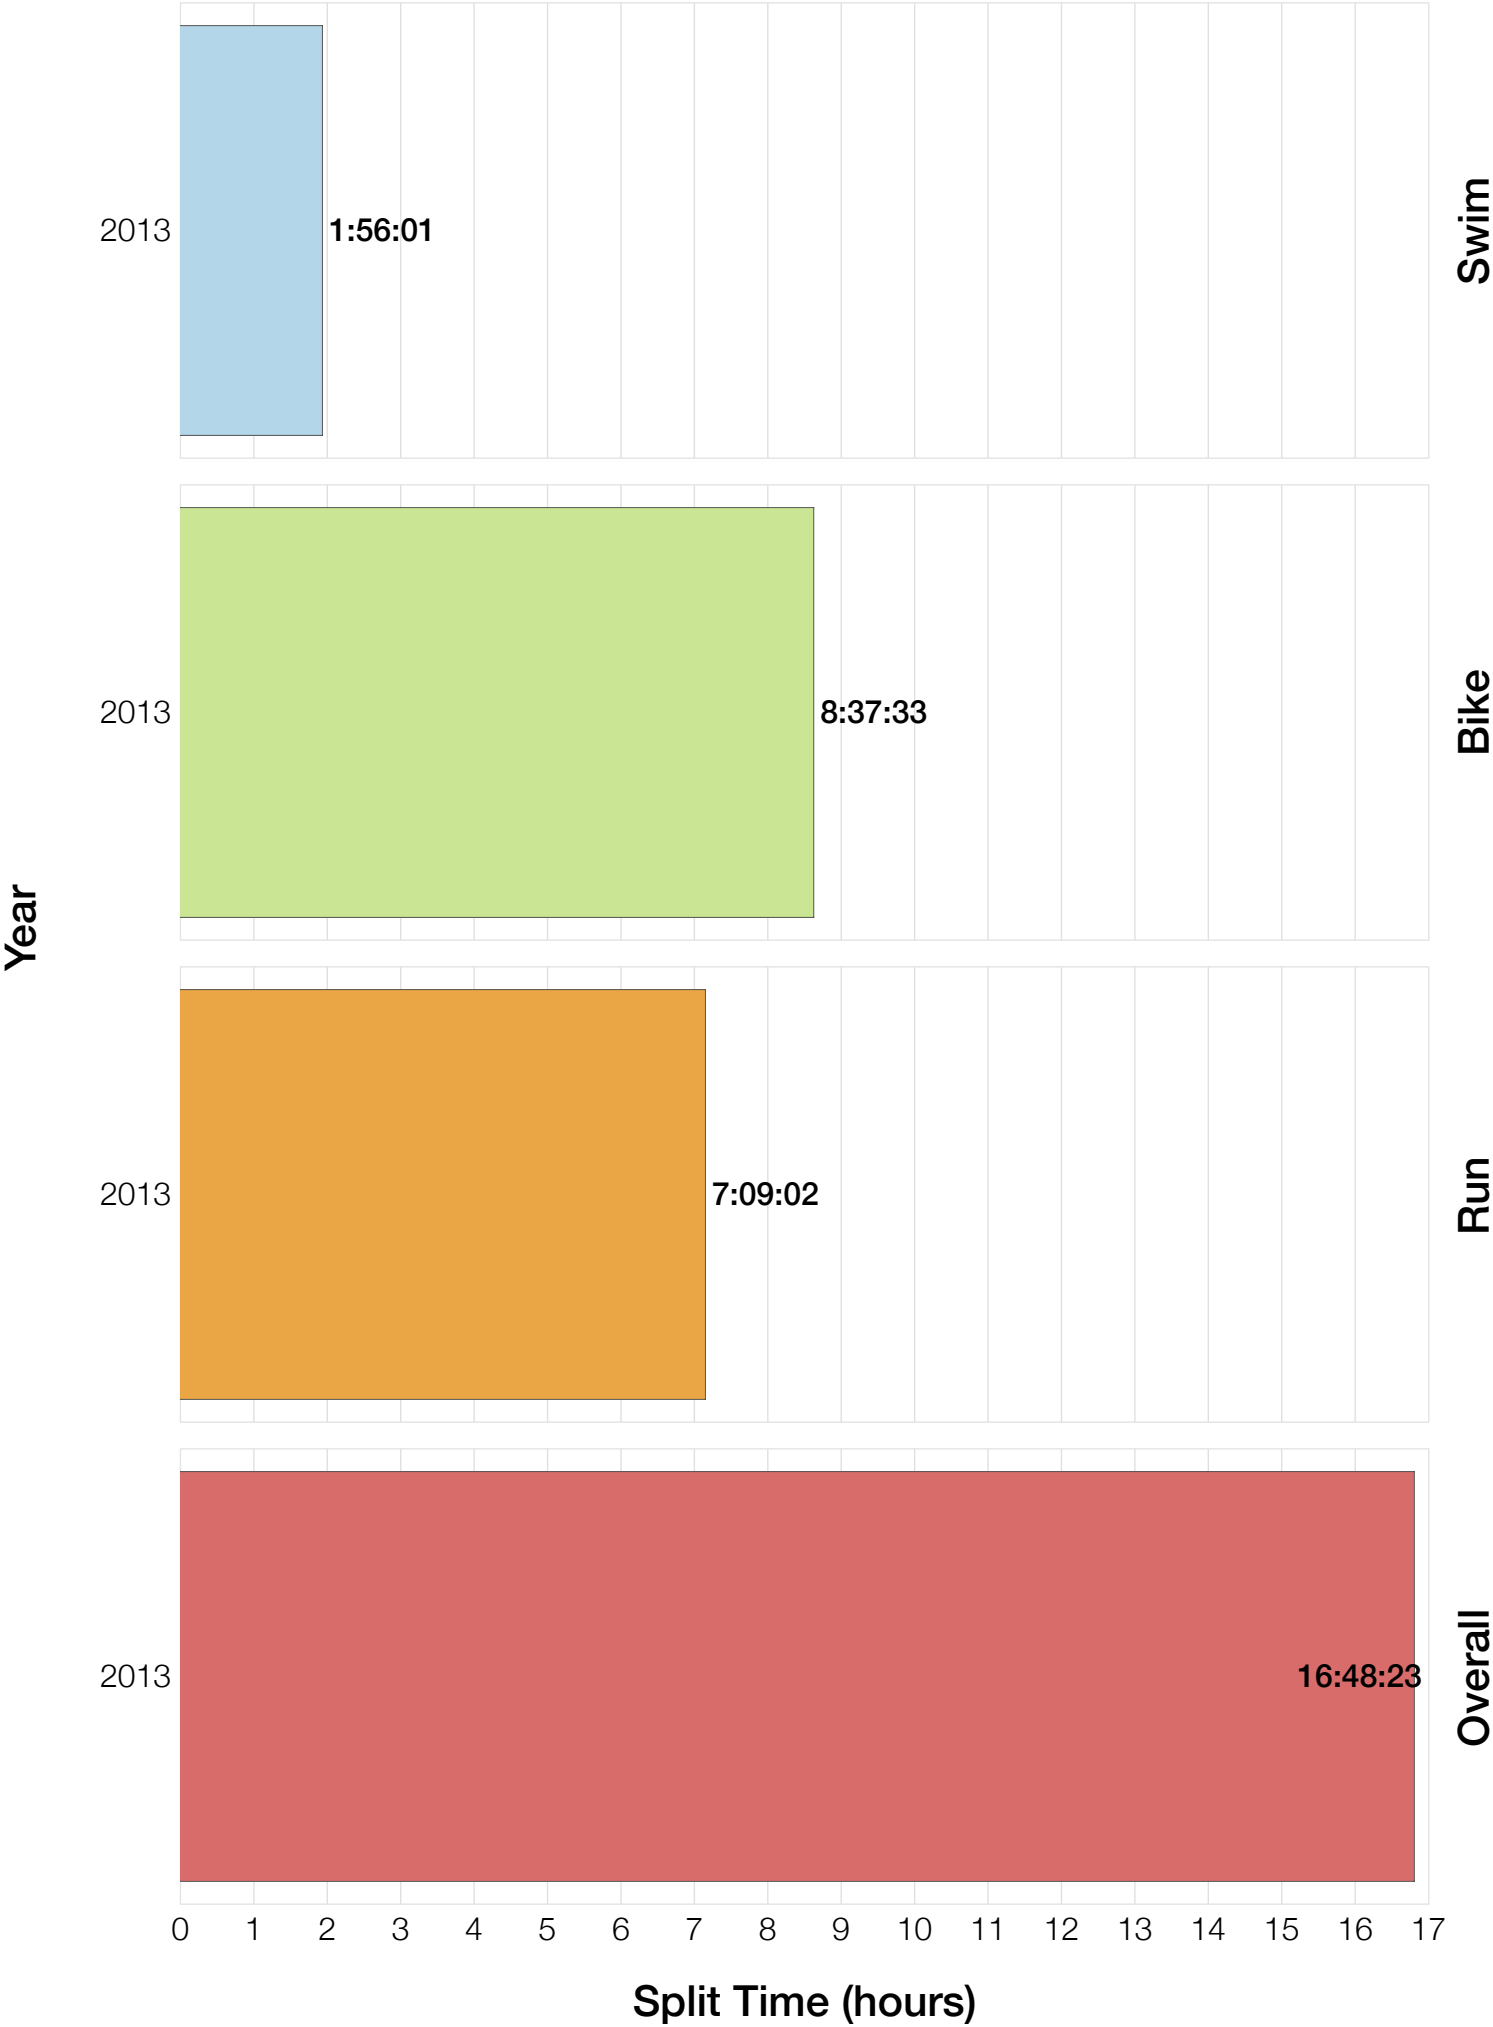

F35-39 Slowest Splits