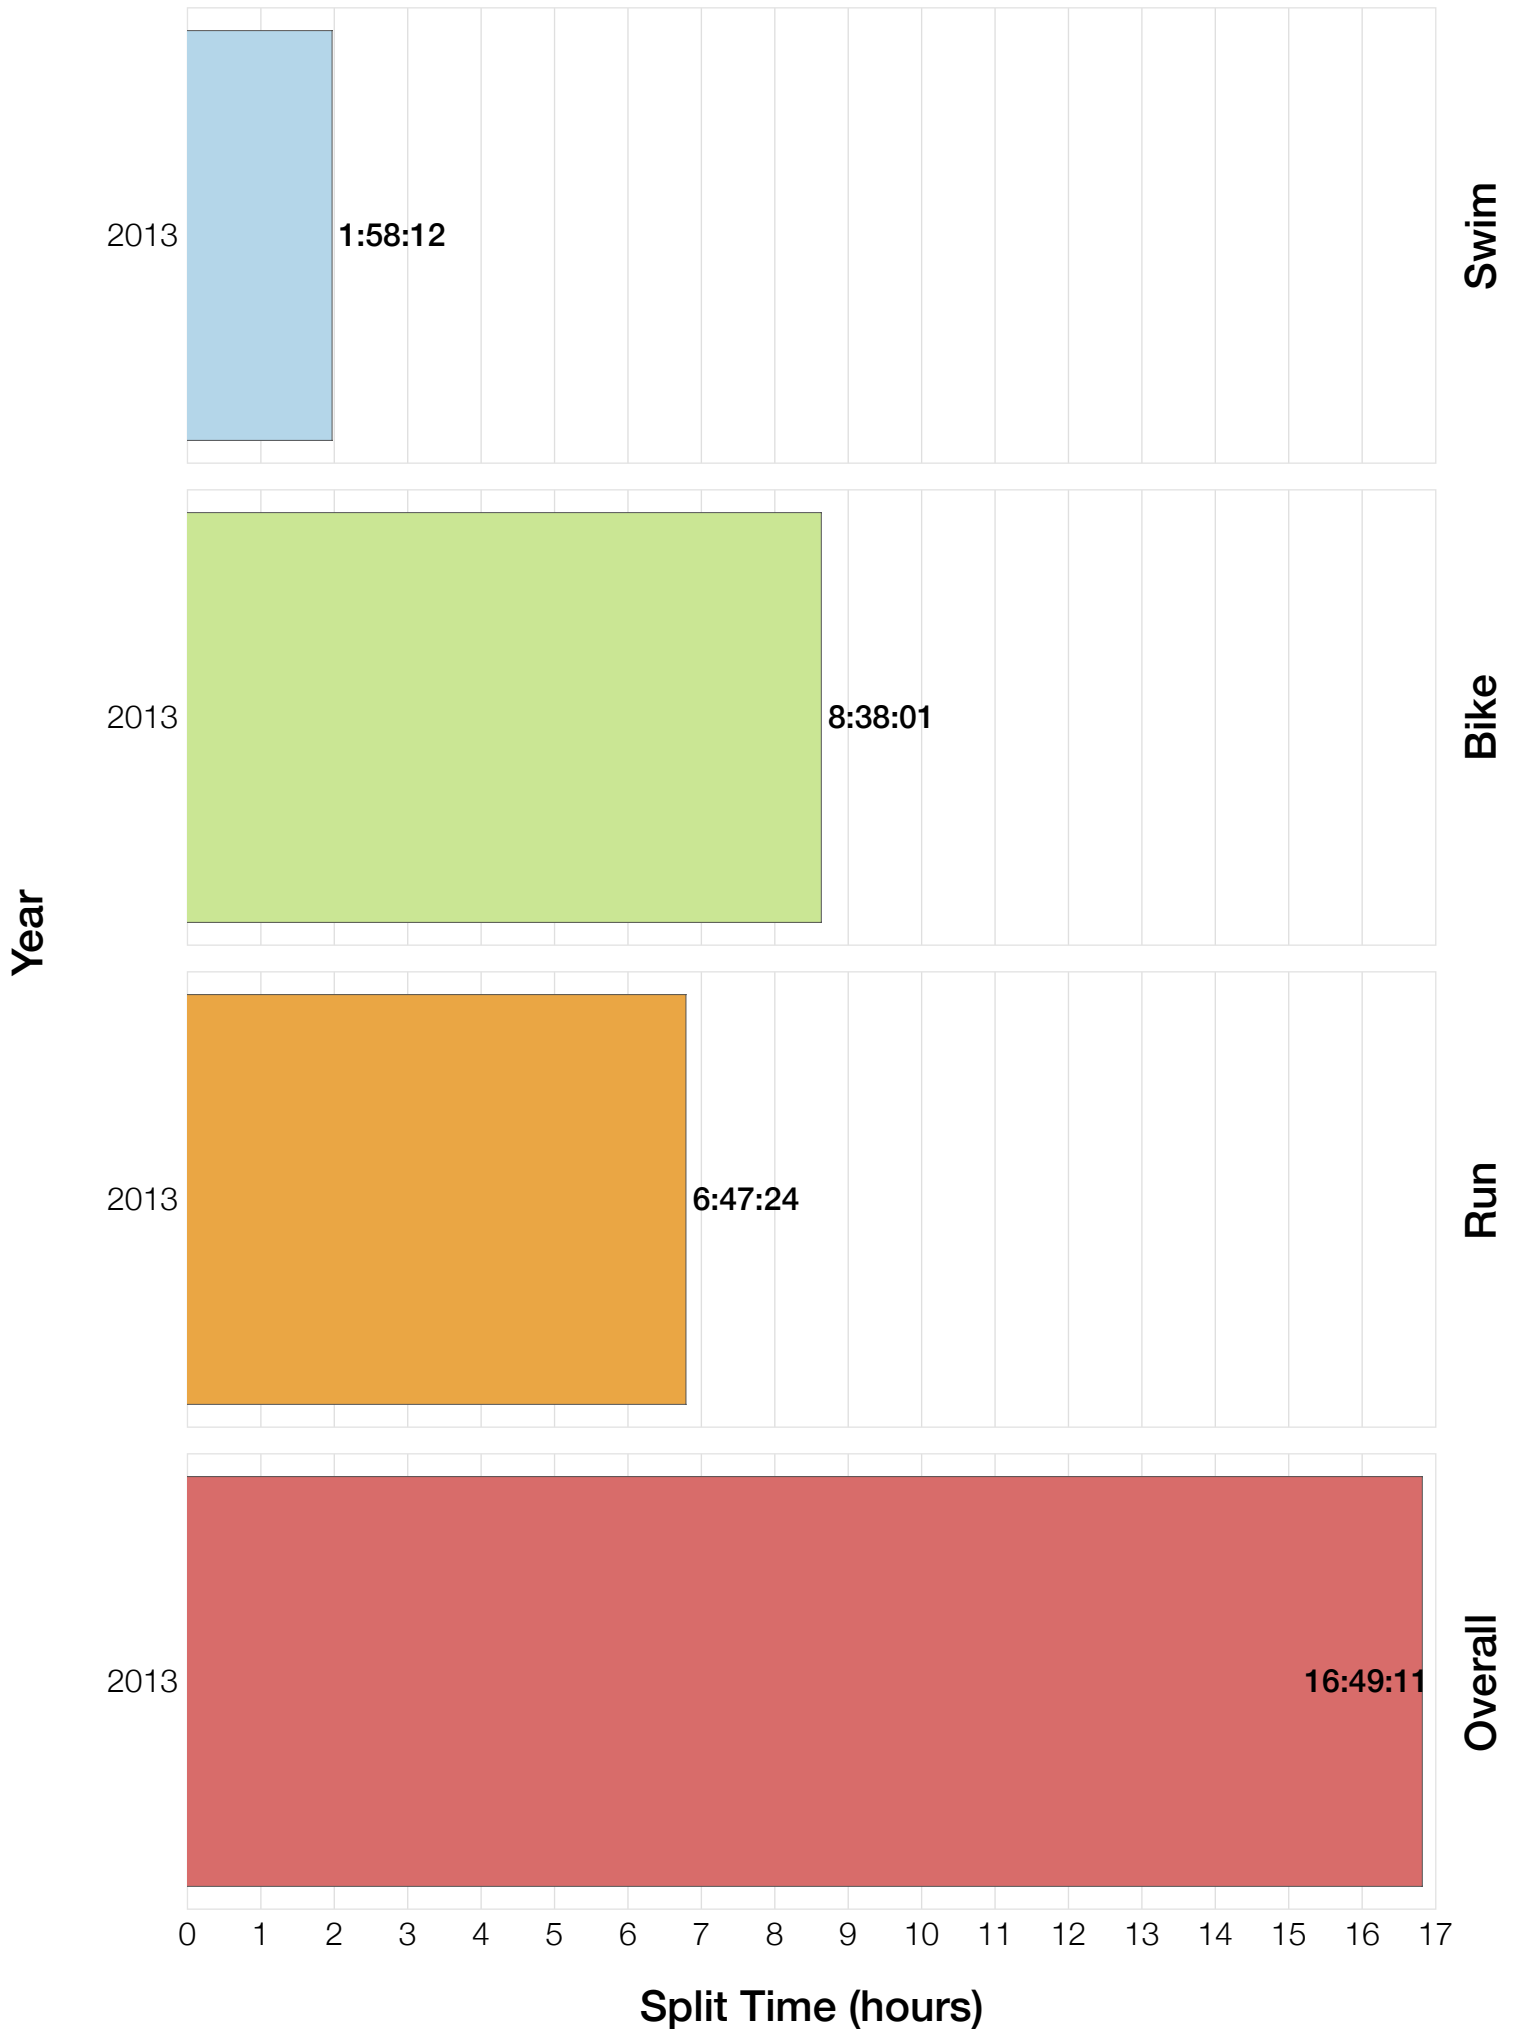

F40-44 Slowest Splits