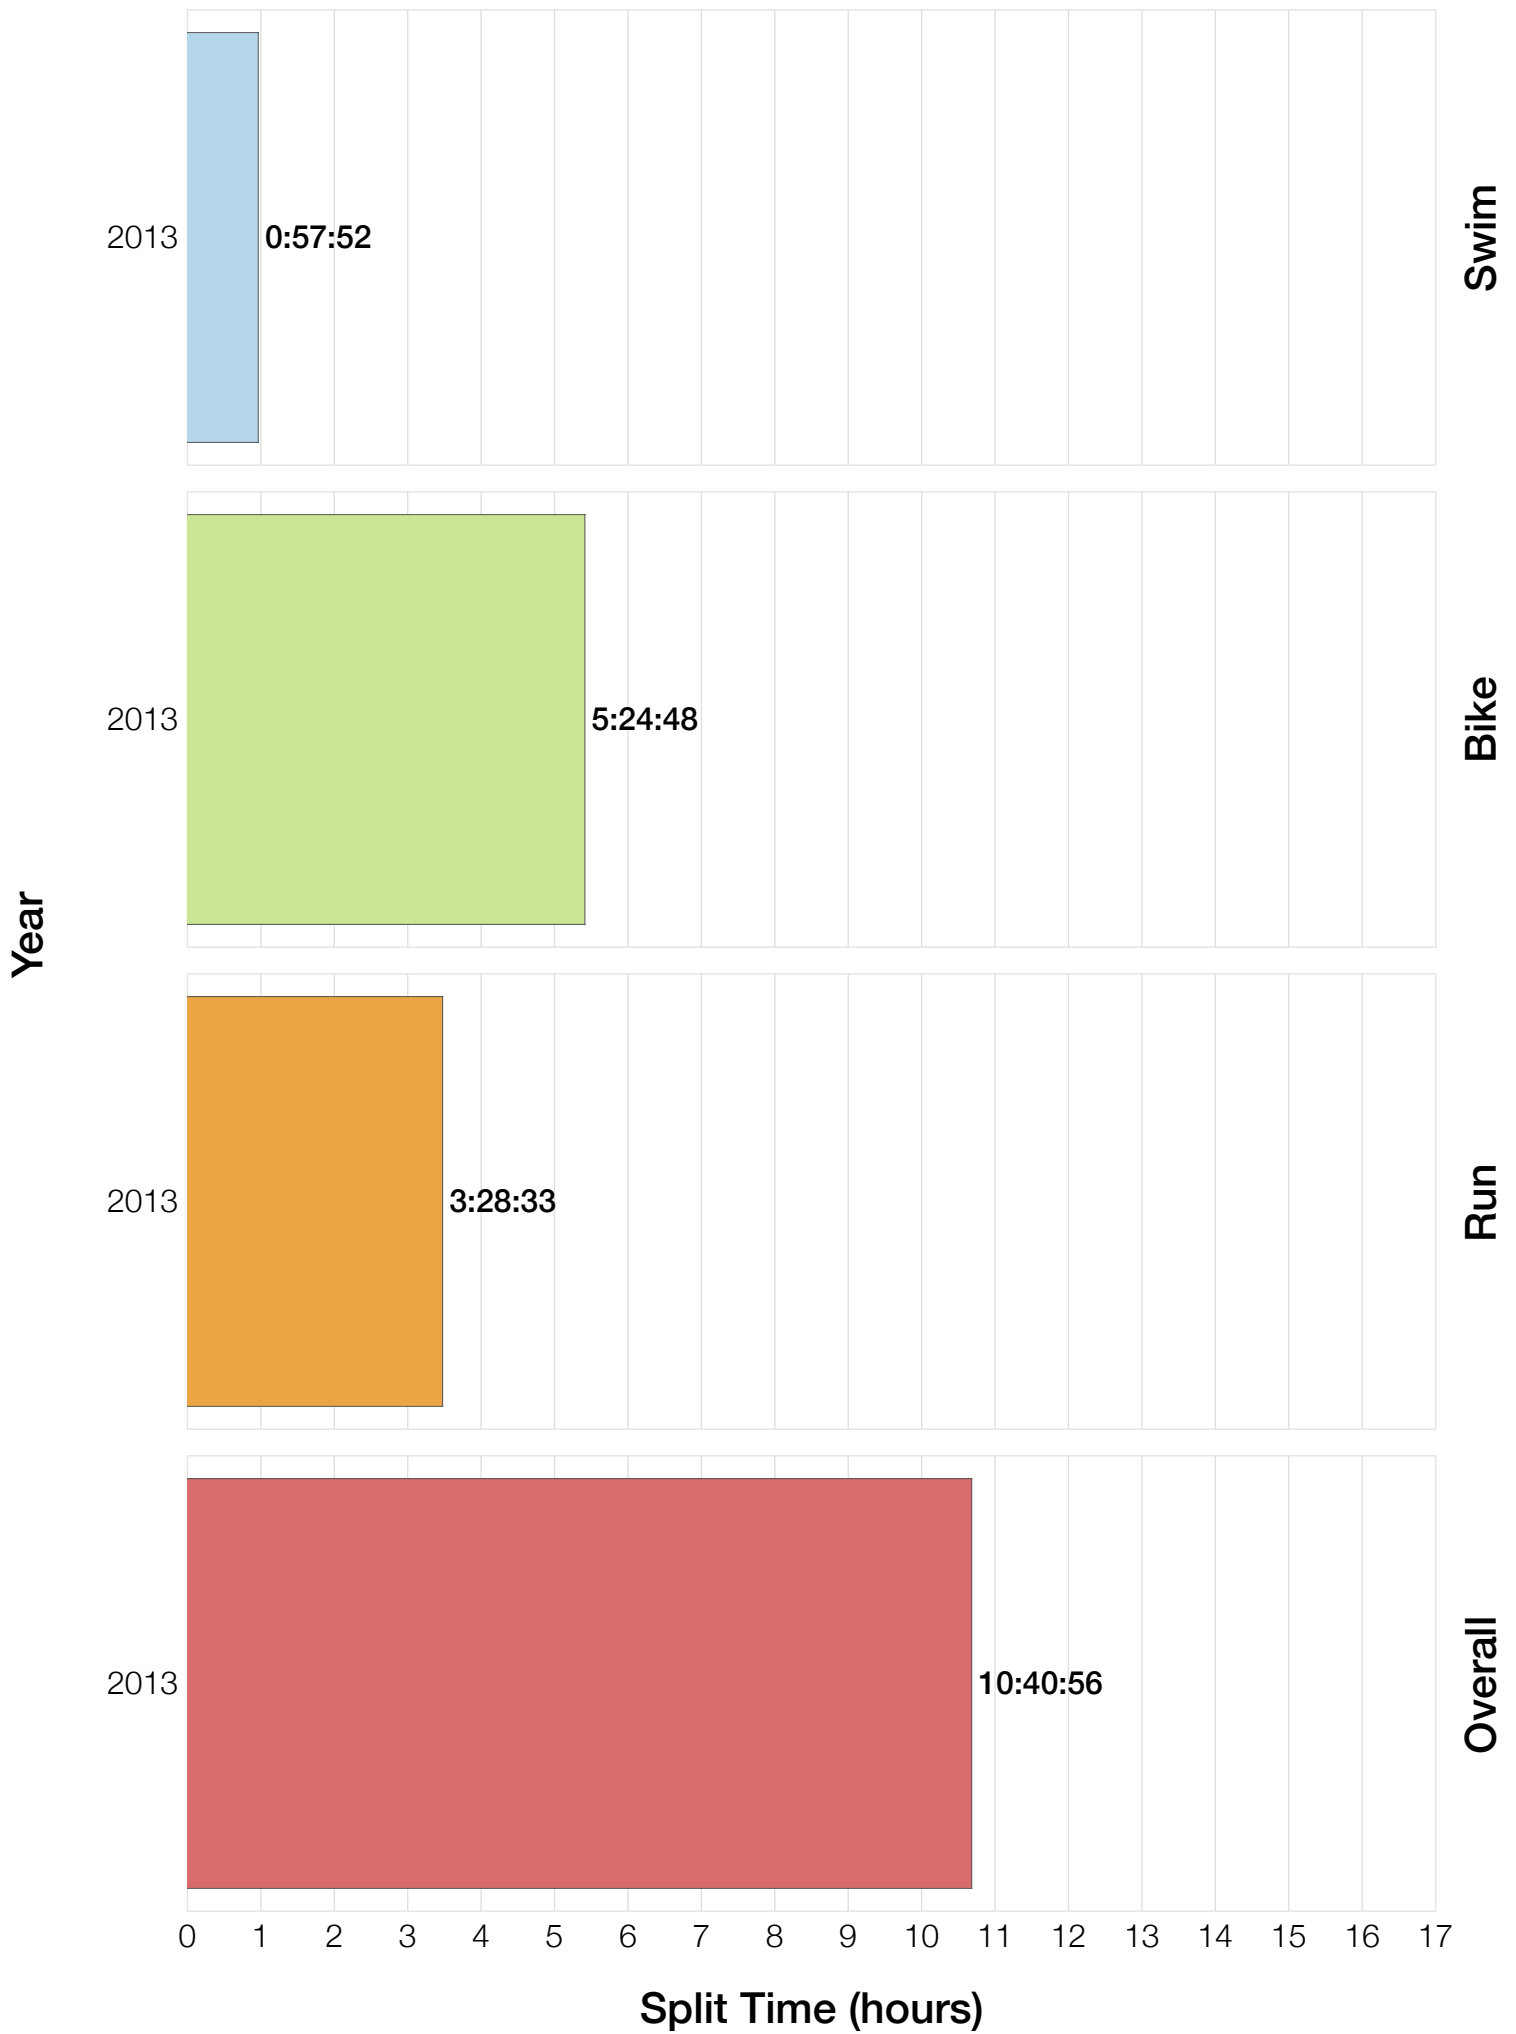

F40-44 Fastest Splits