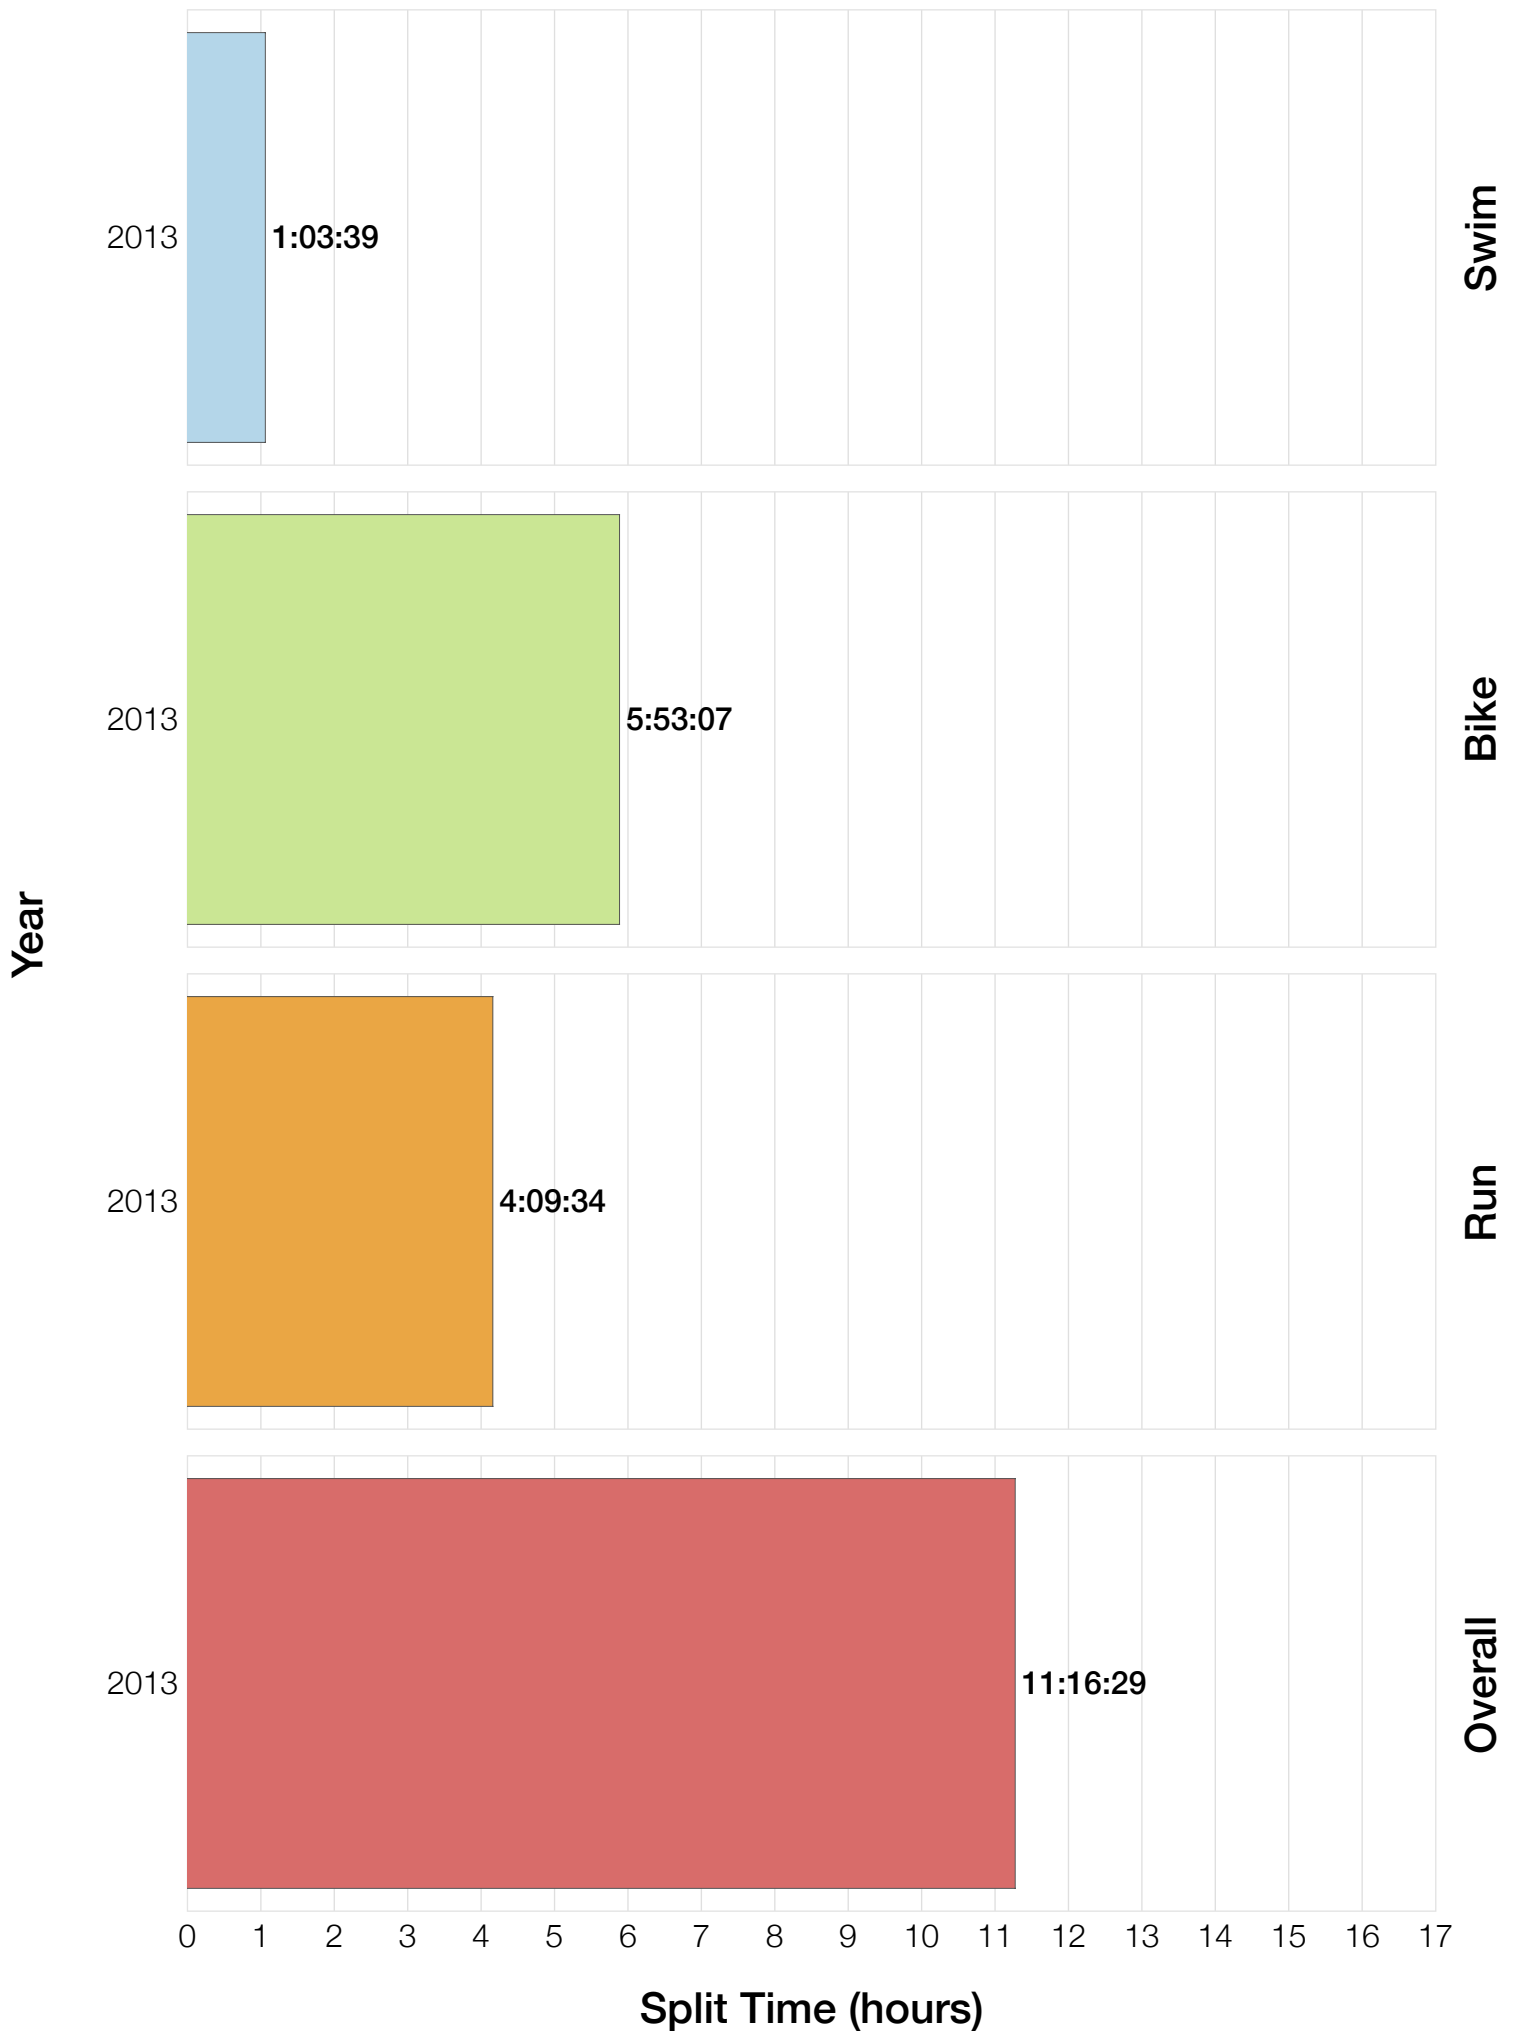

F55-59 Fastest Splits