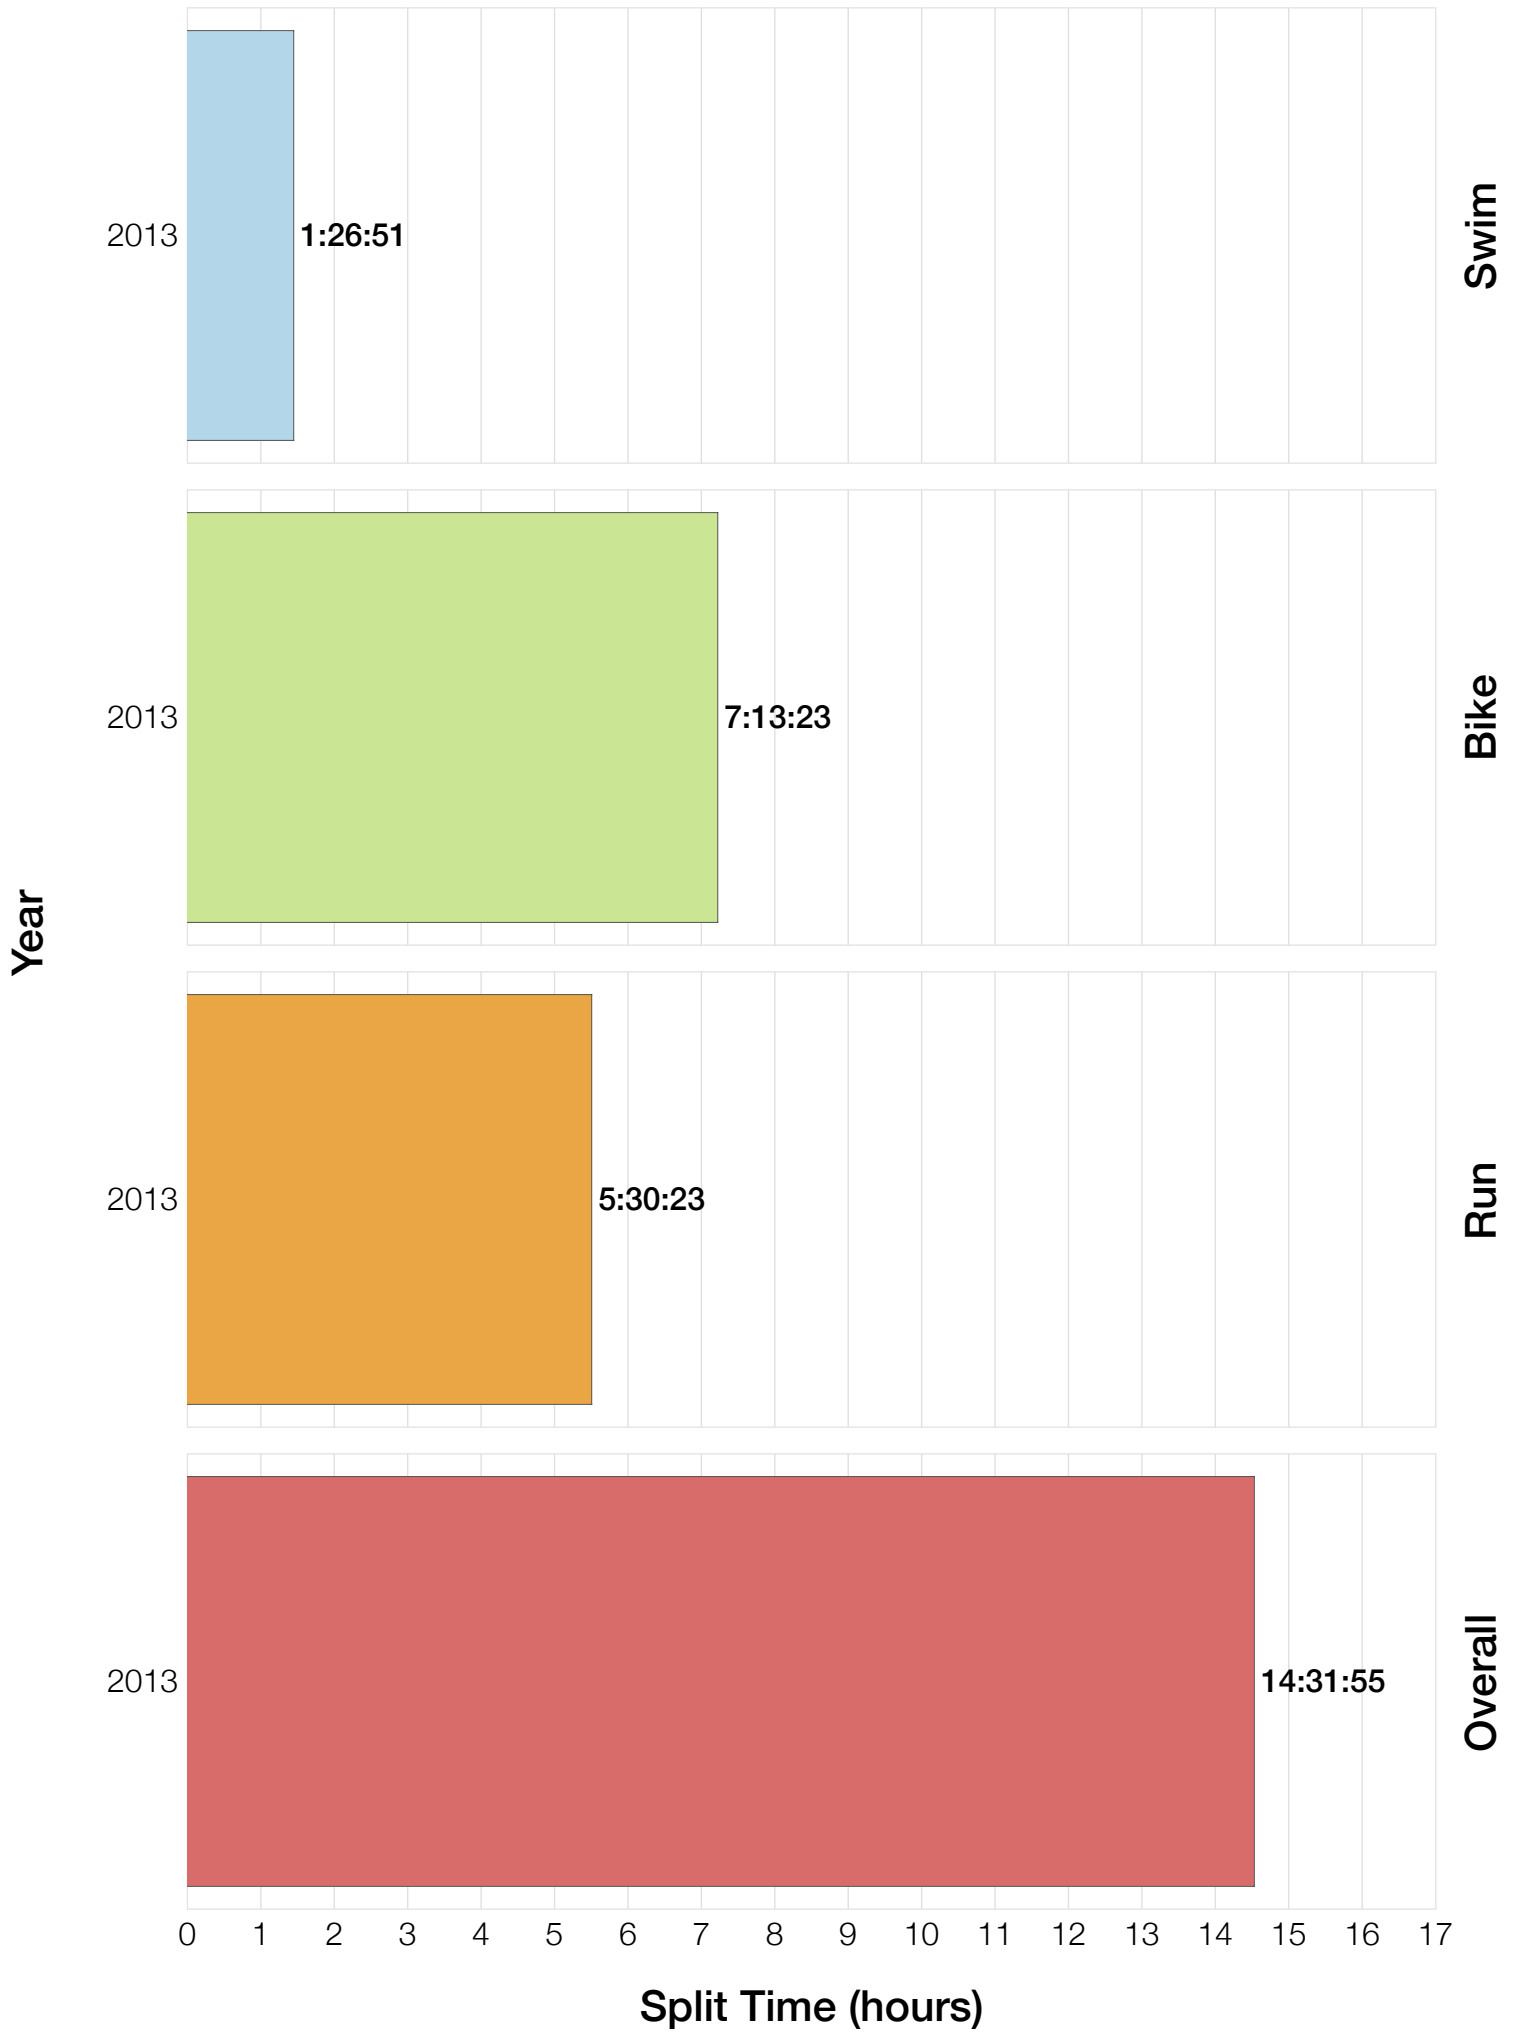

F55-59 Median Splits