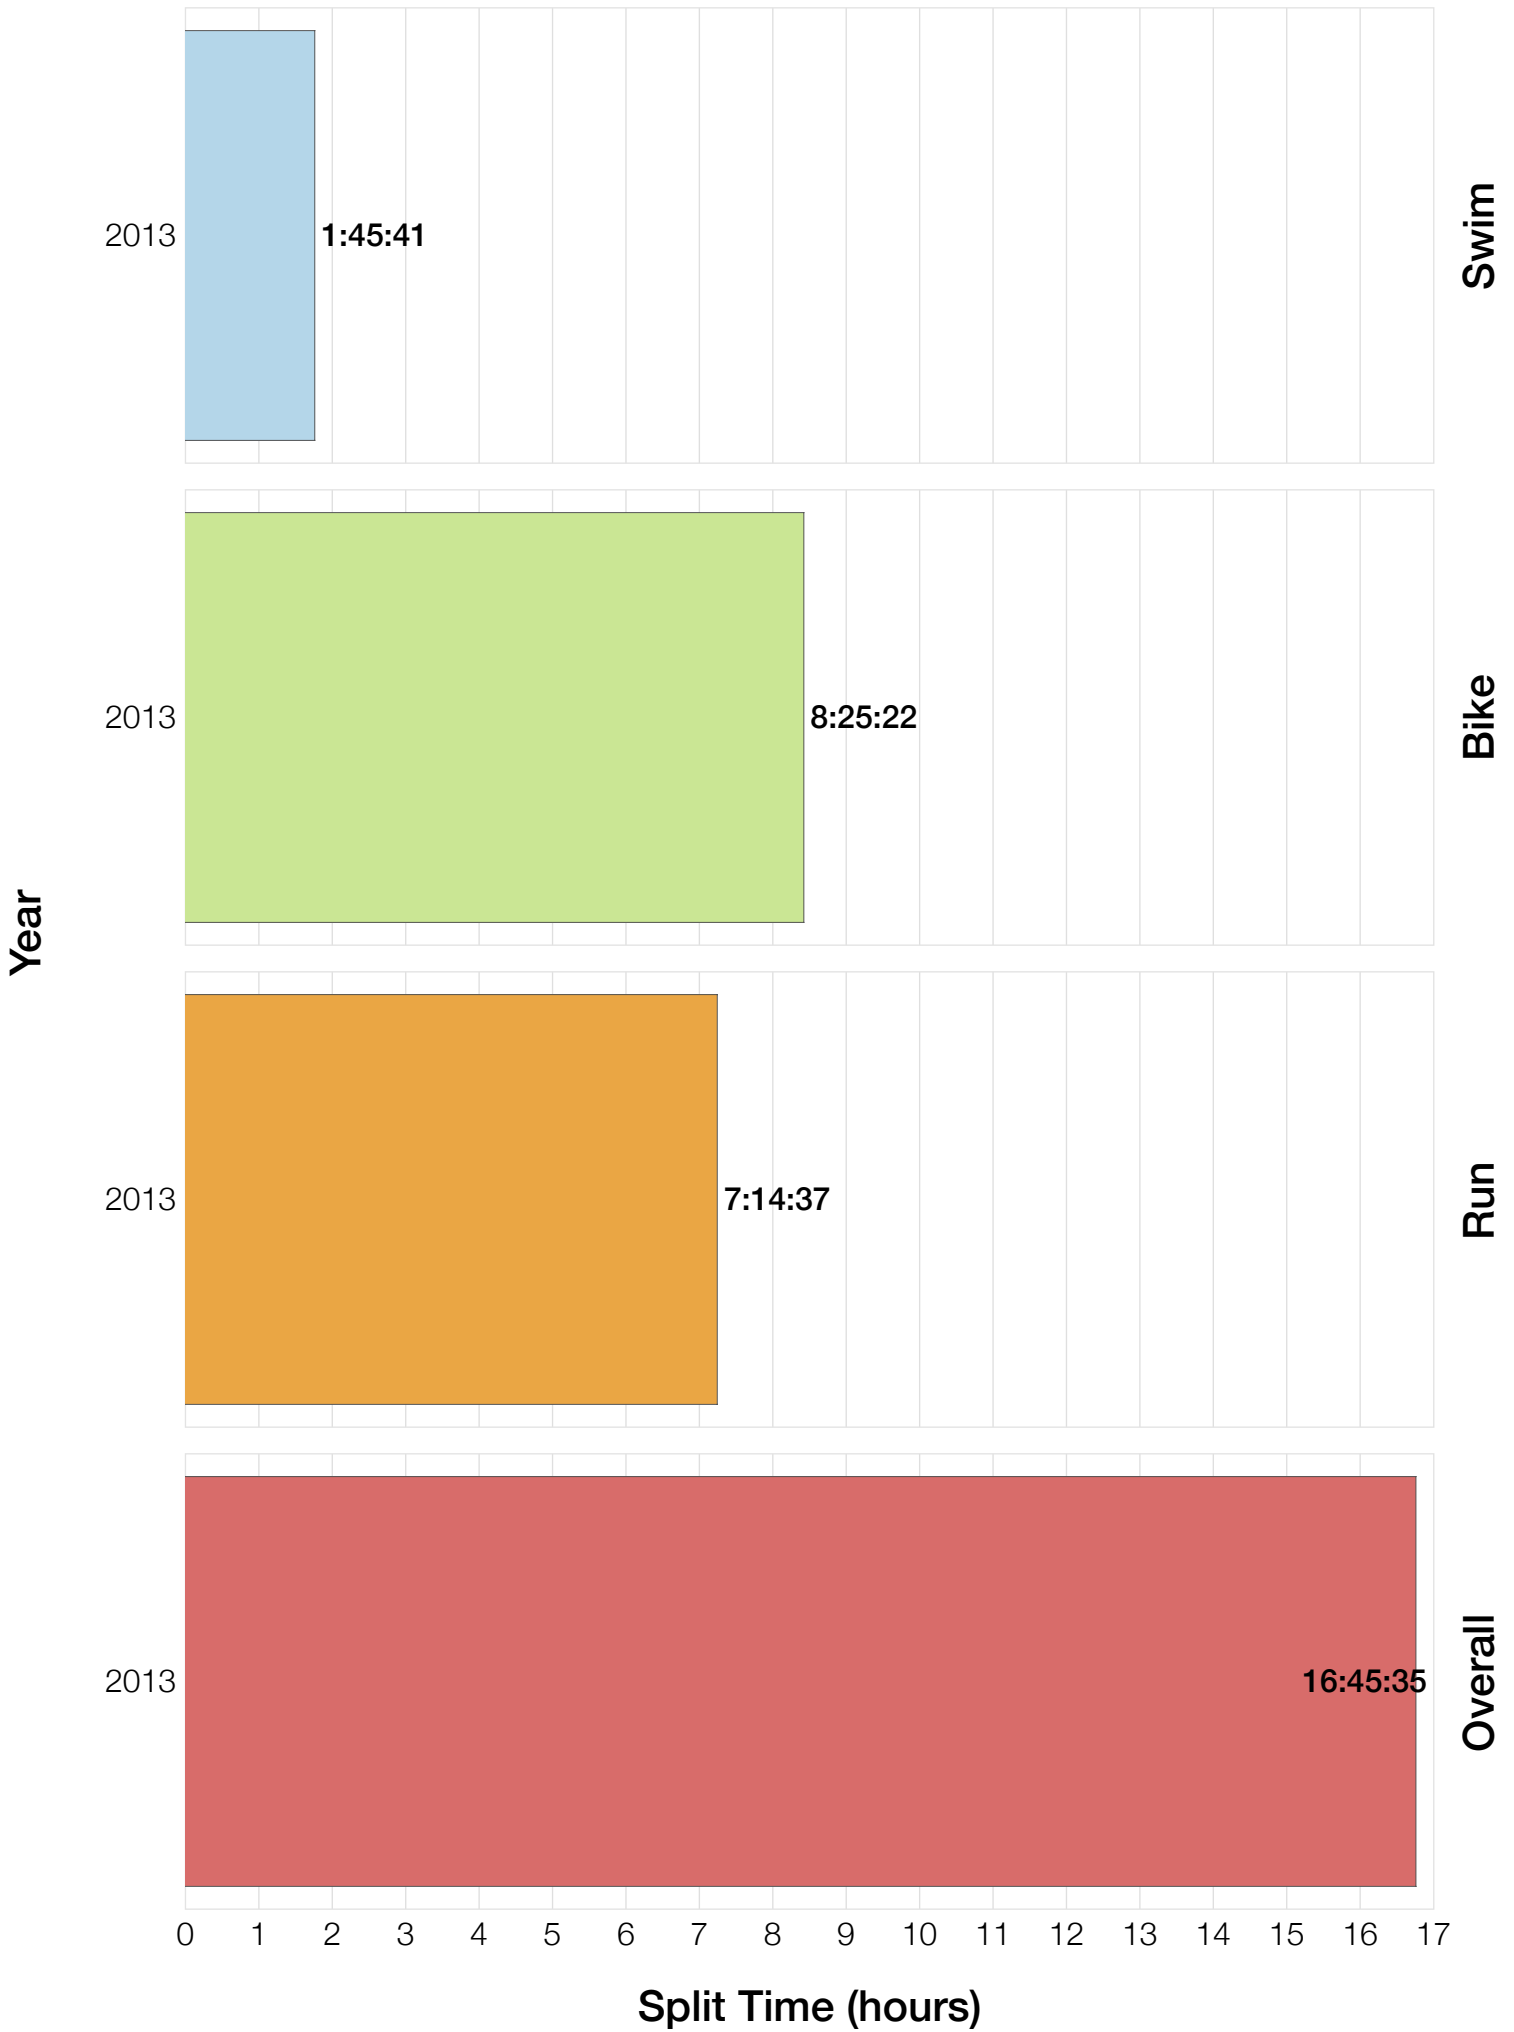

M35-39 Slowest Splits