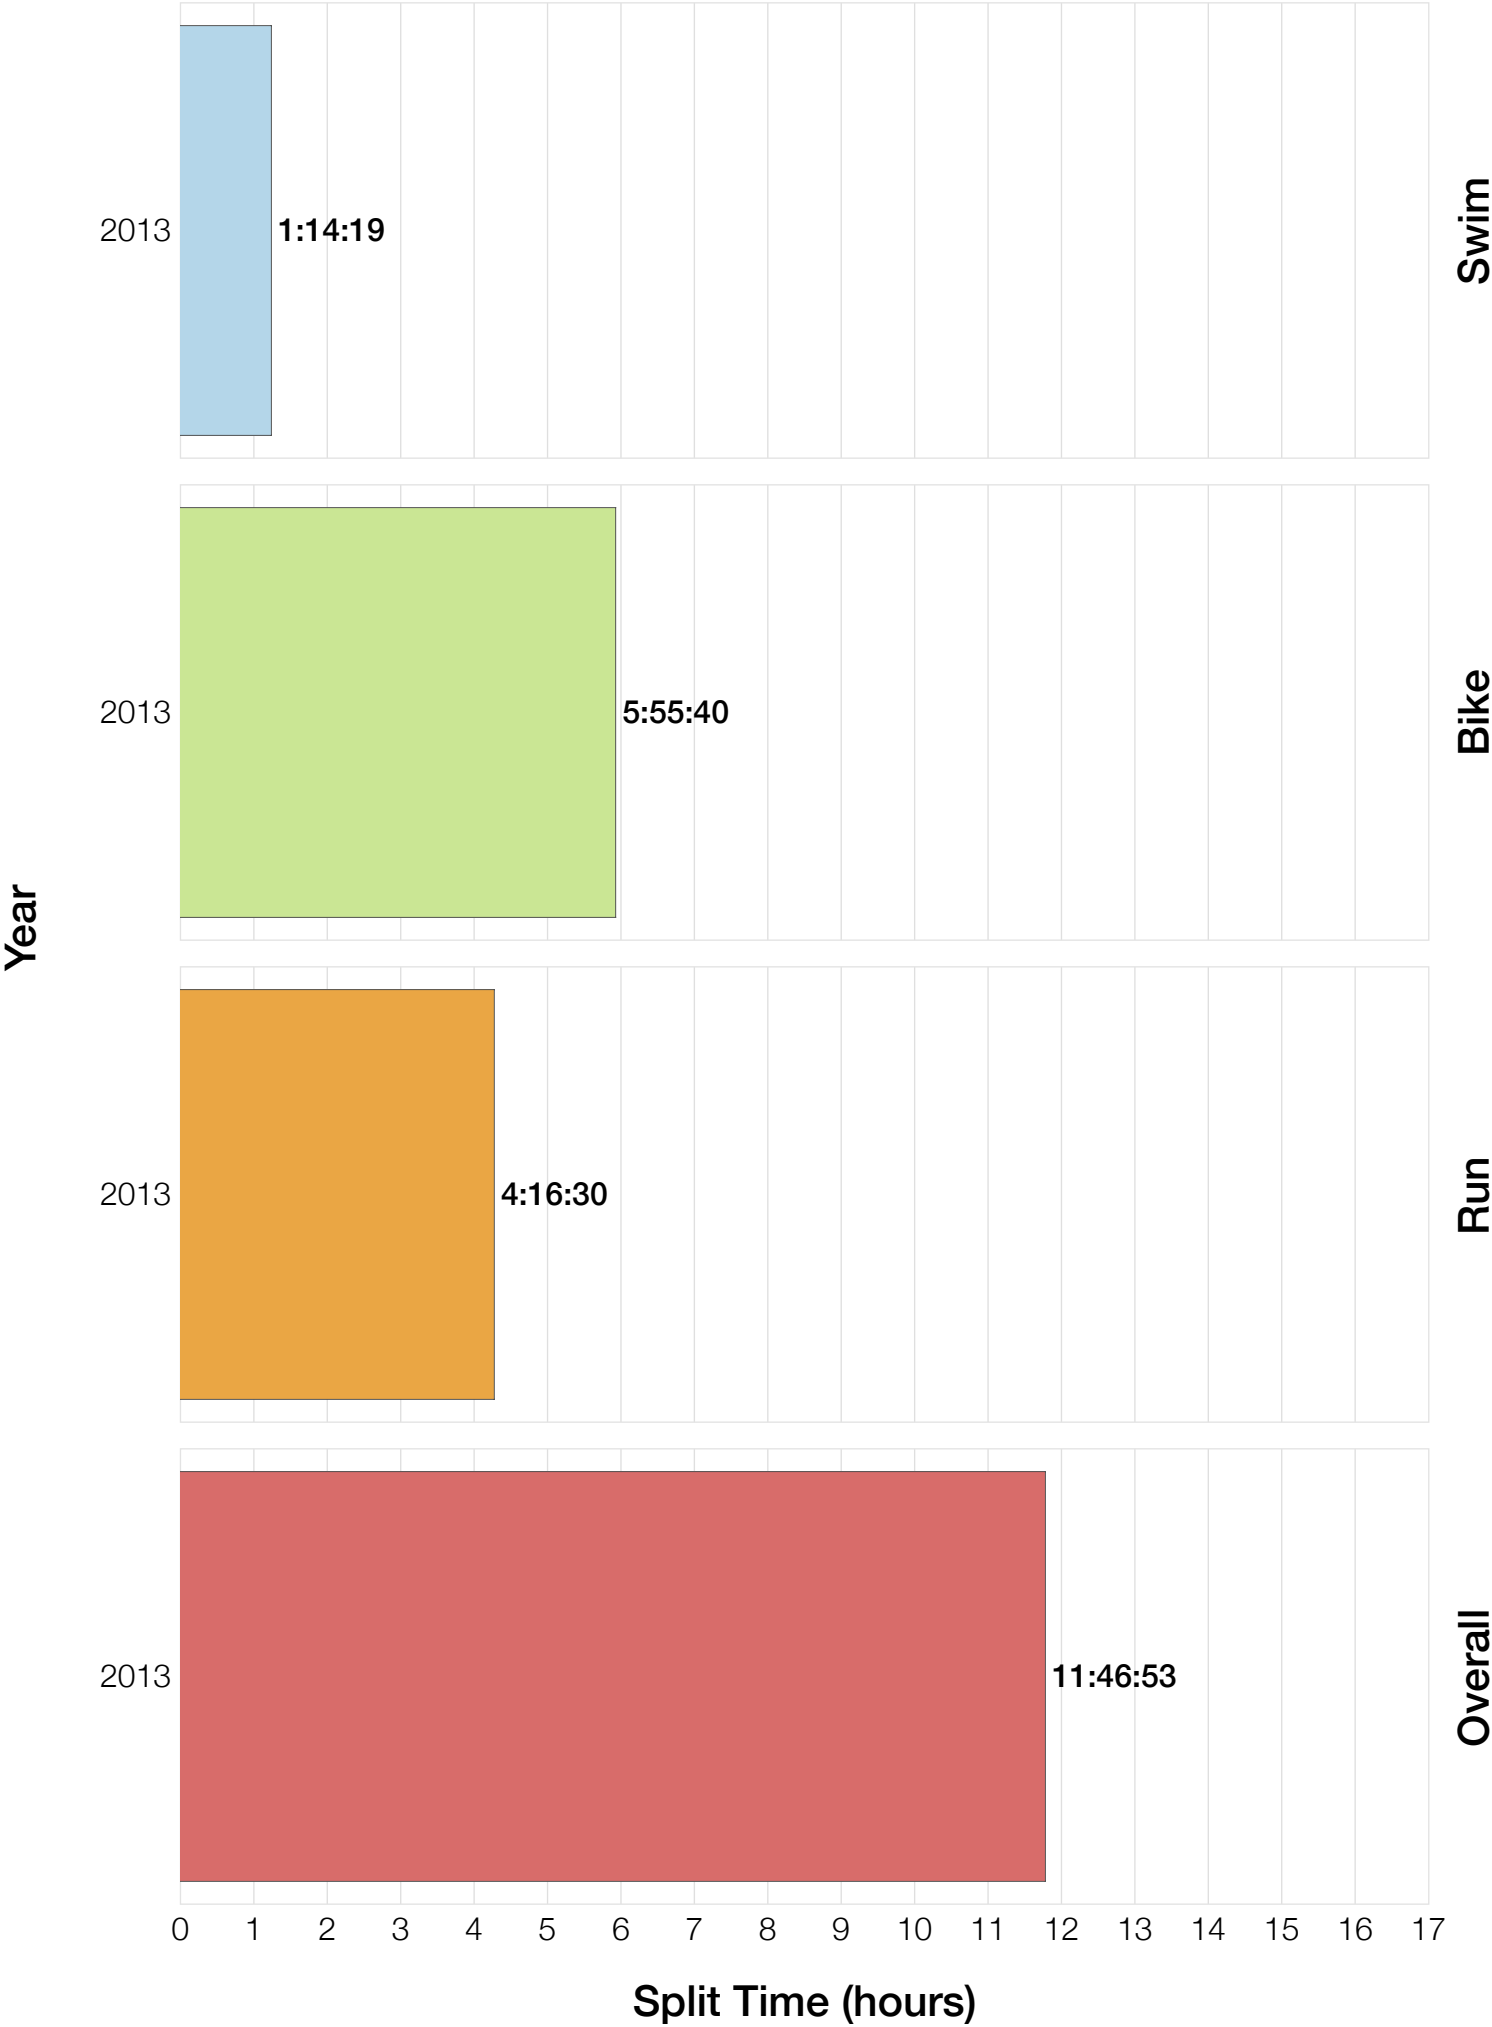

M35-39 Median Splits