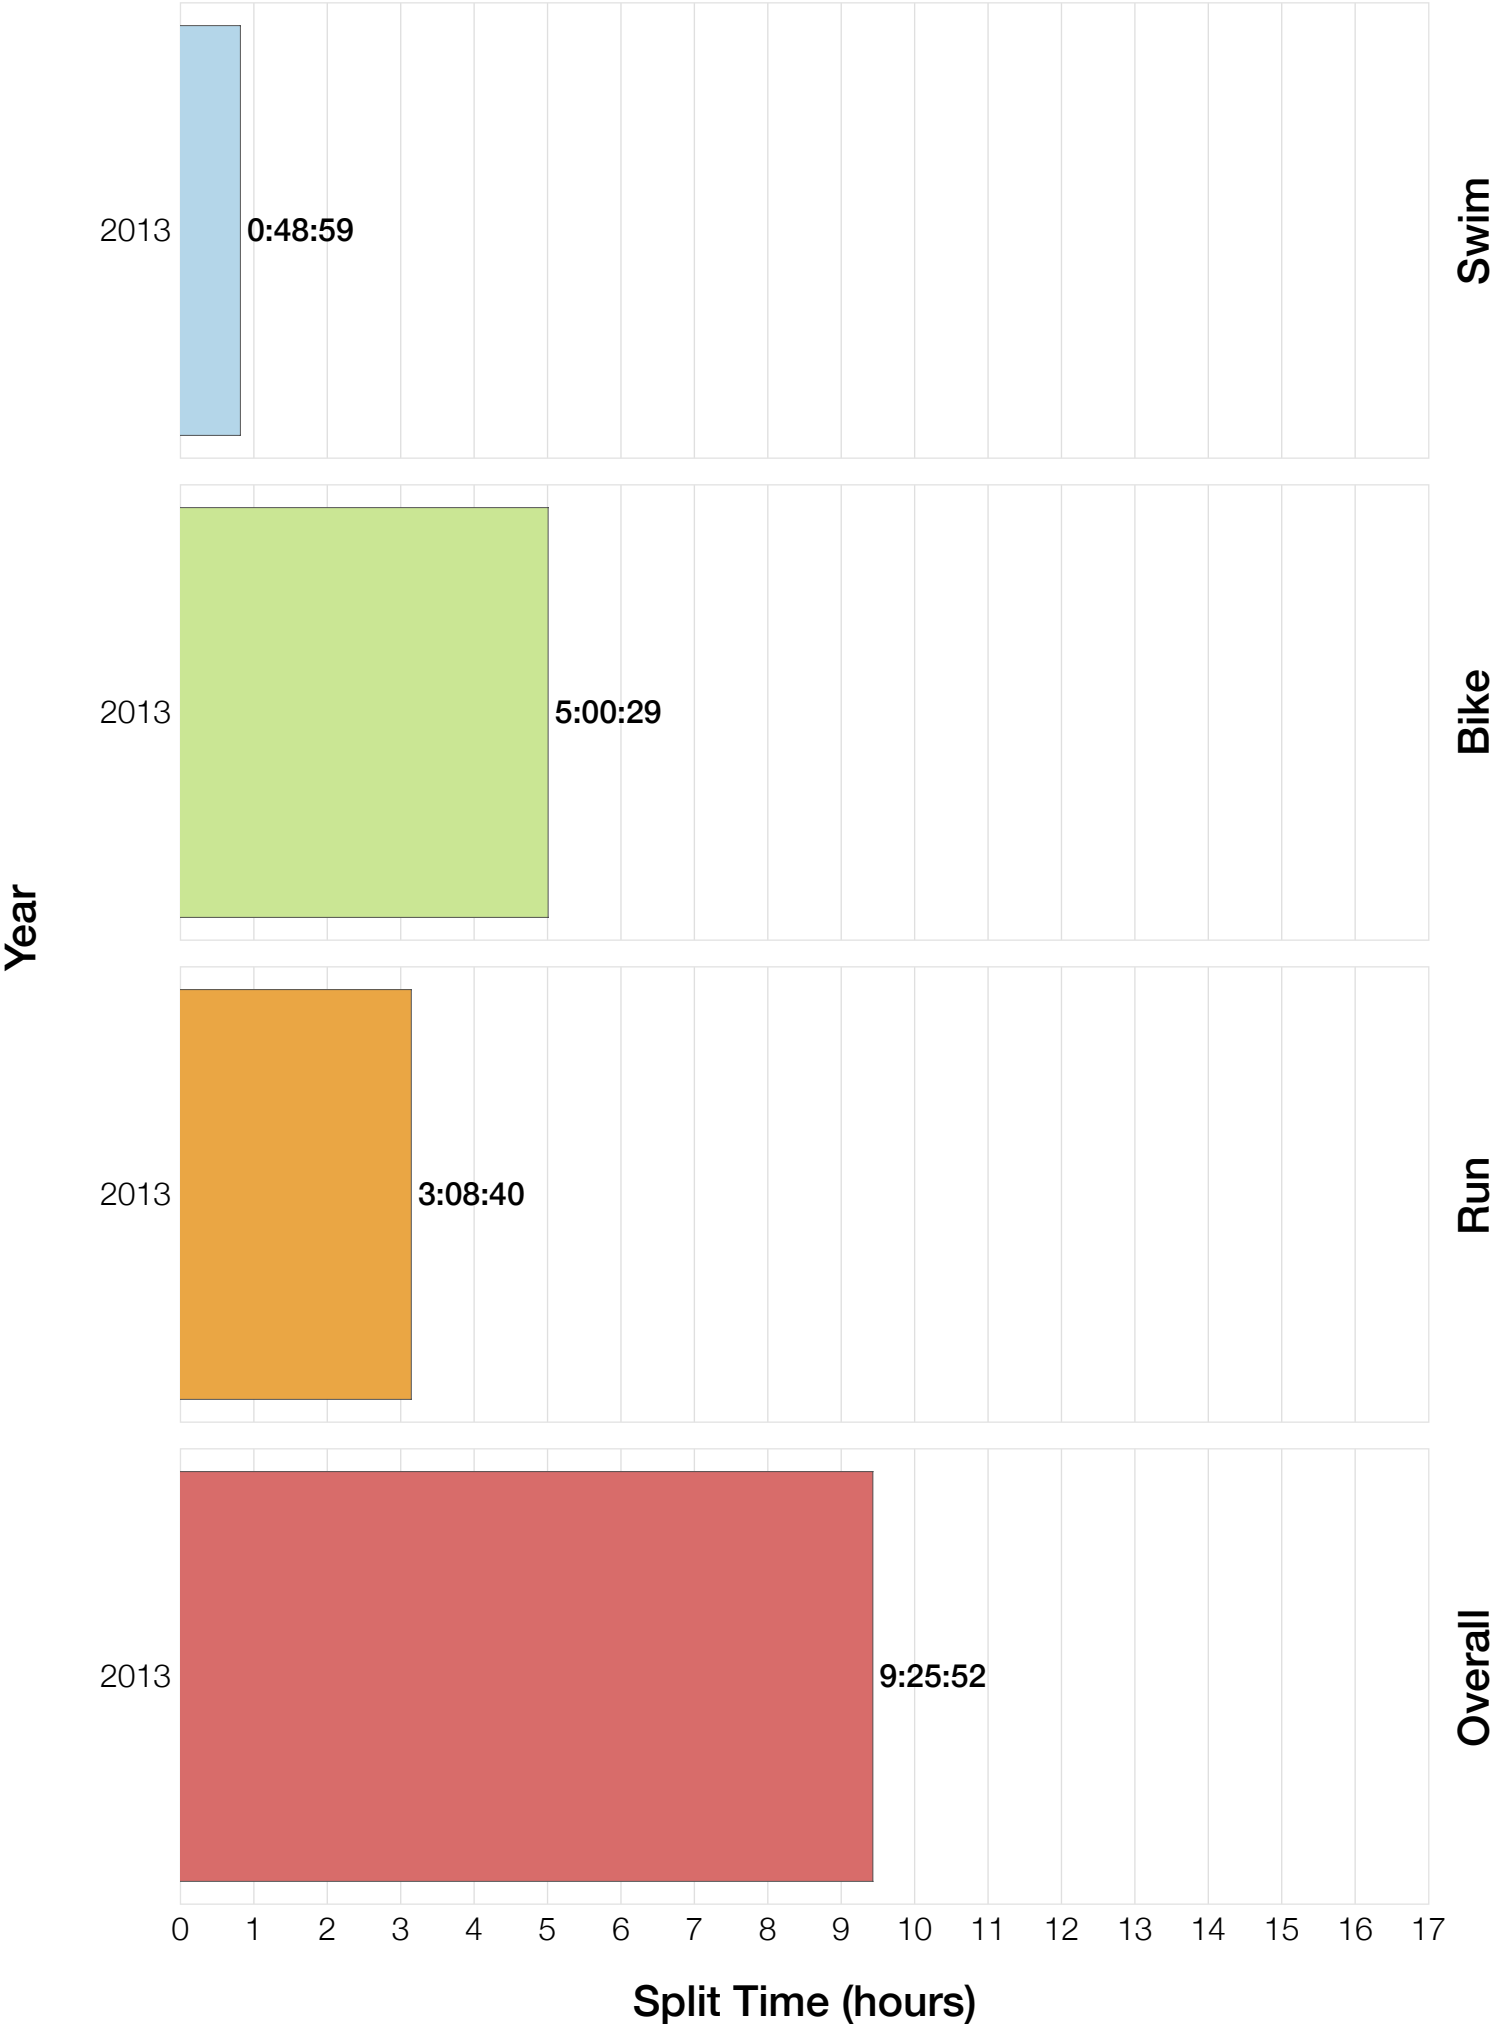

M35-39 Fastest Splits