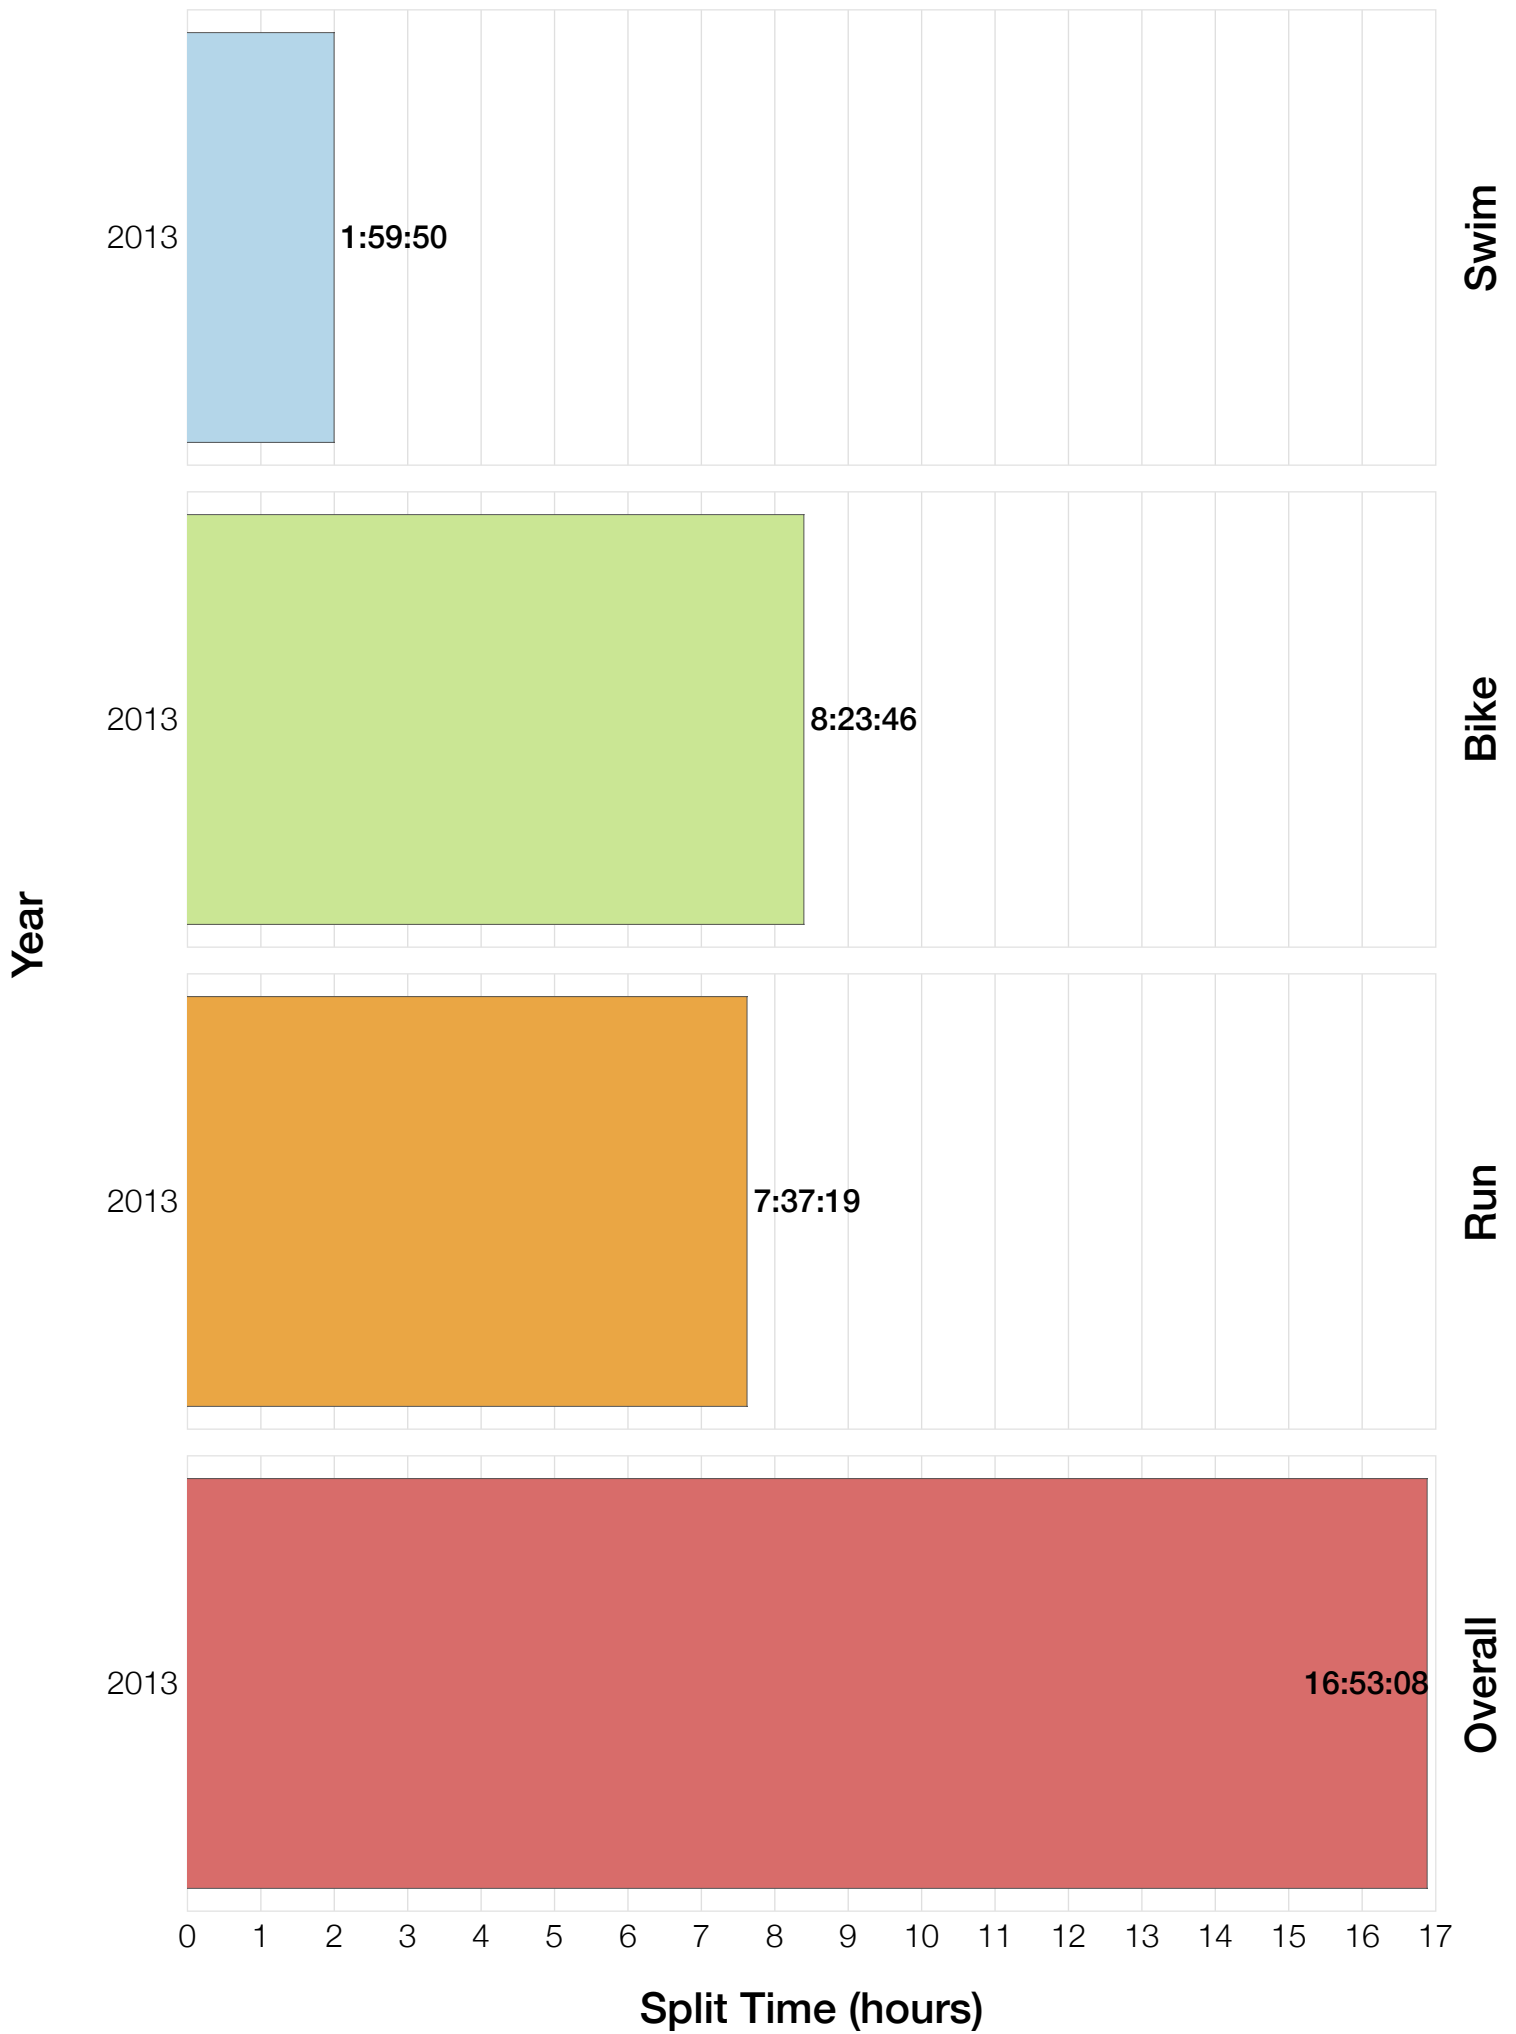

M45-49 Slowest Splits