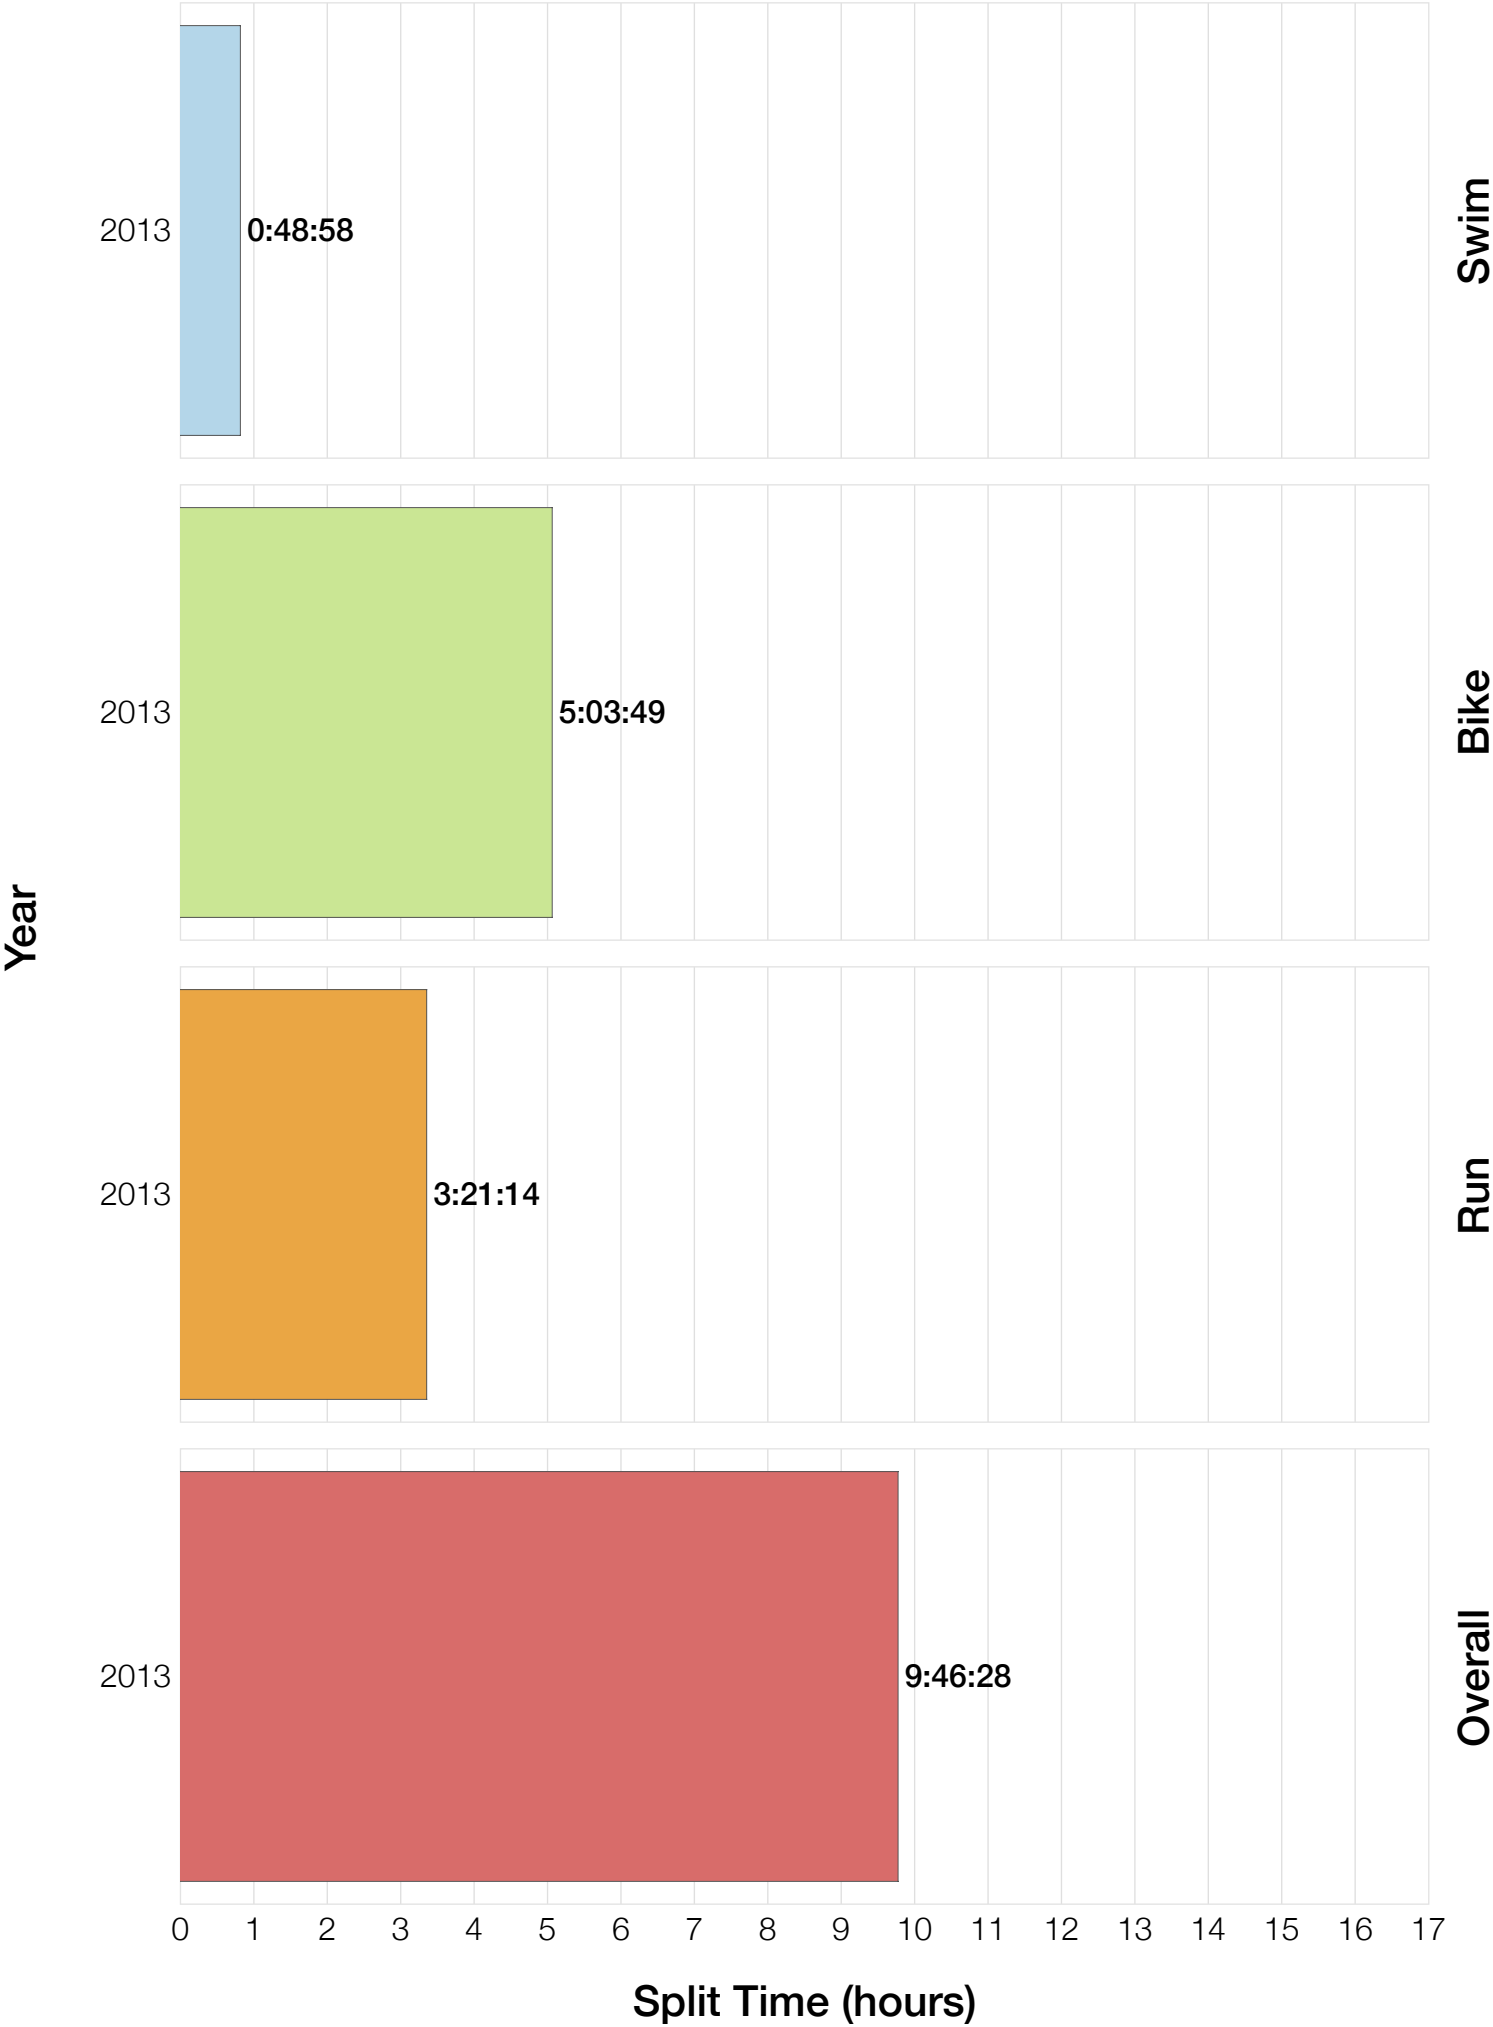

M45-49 Fastest Splits