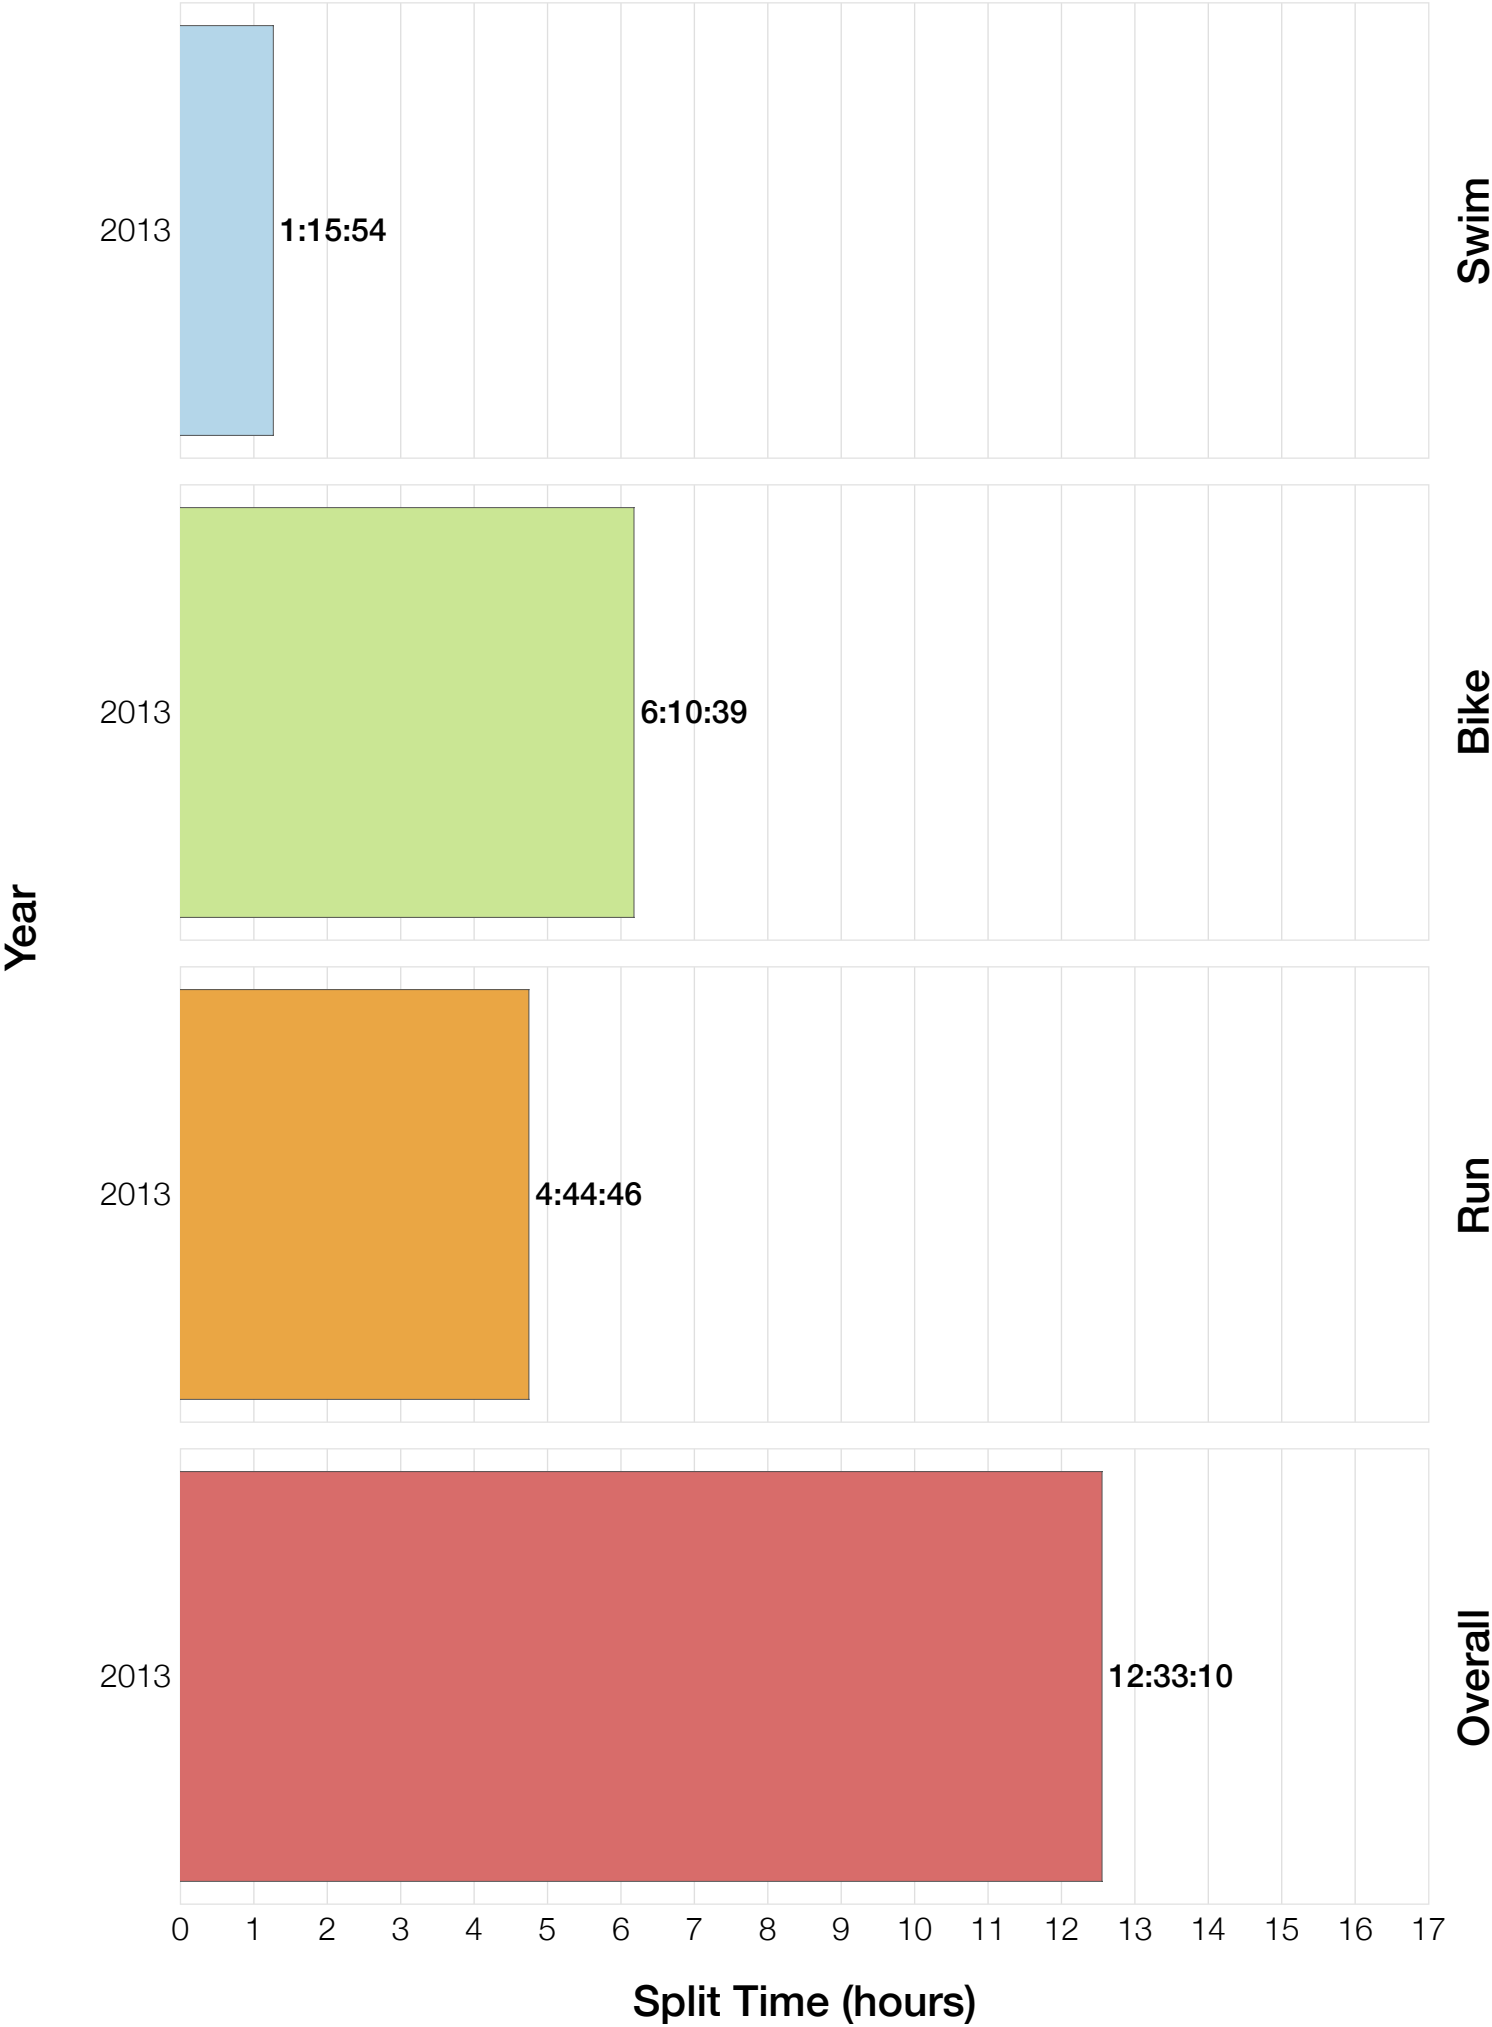

M45-49 Median Splits