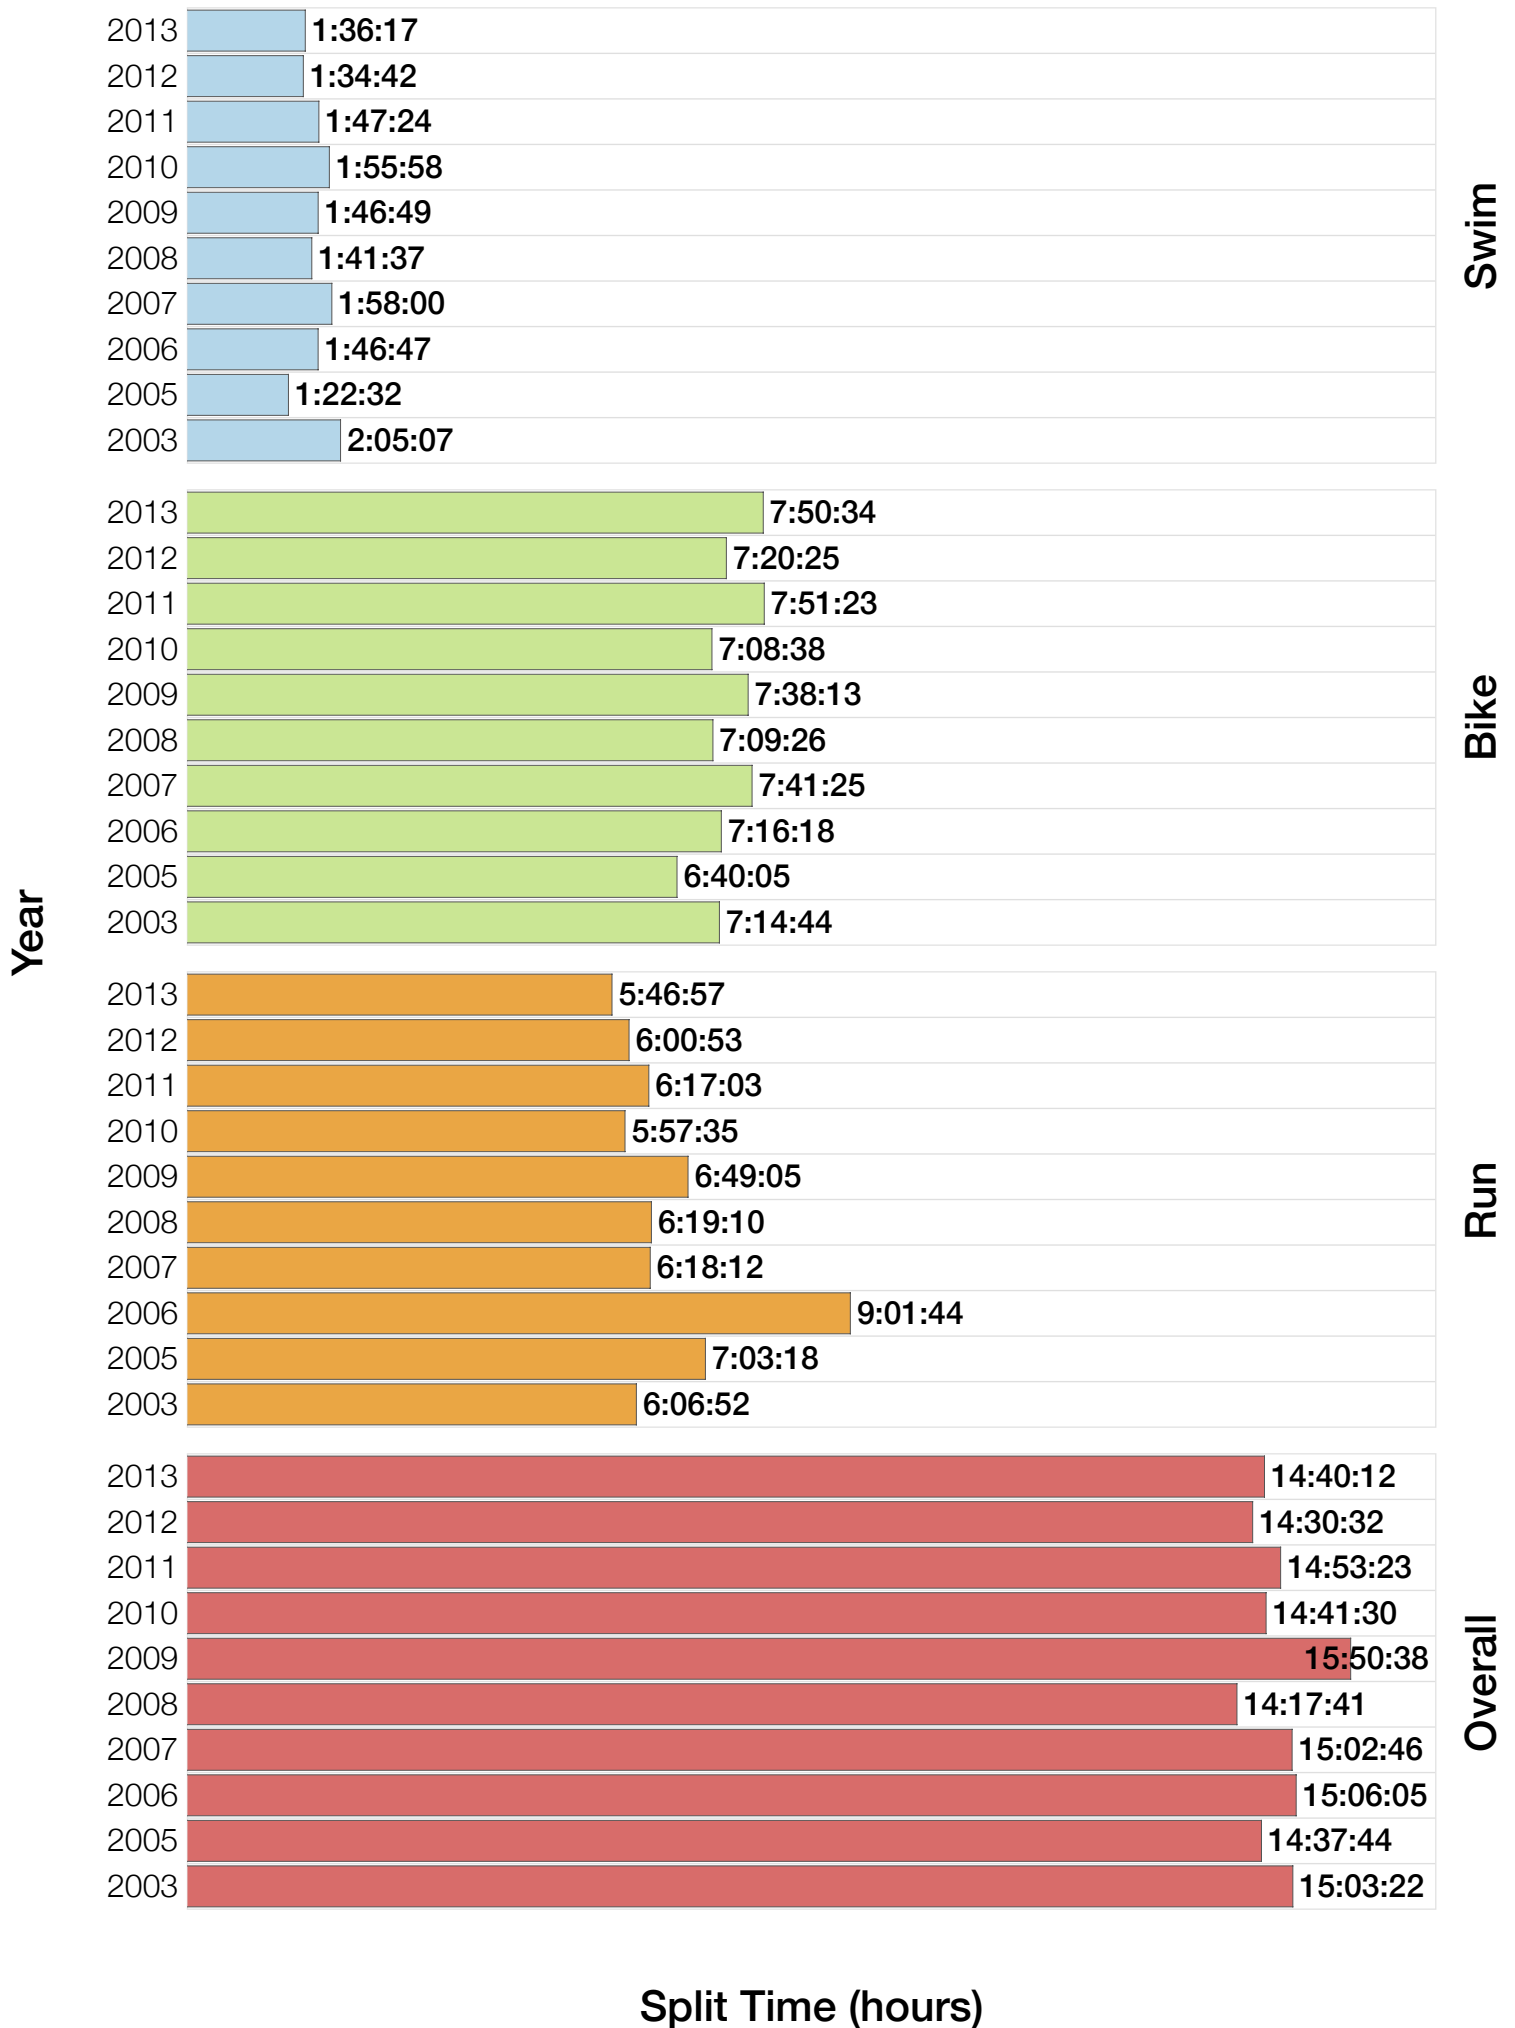

F45-49 Slowest Splits