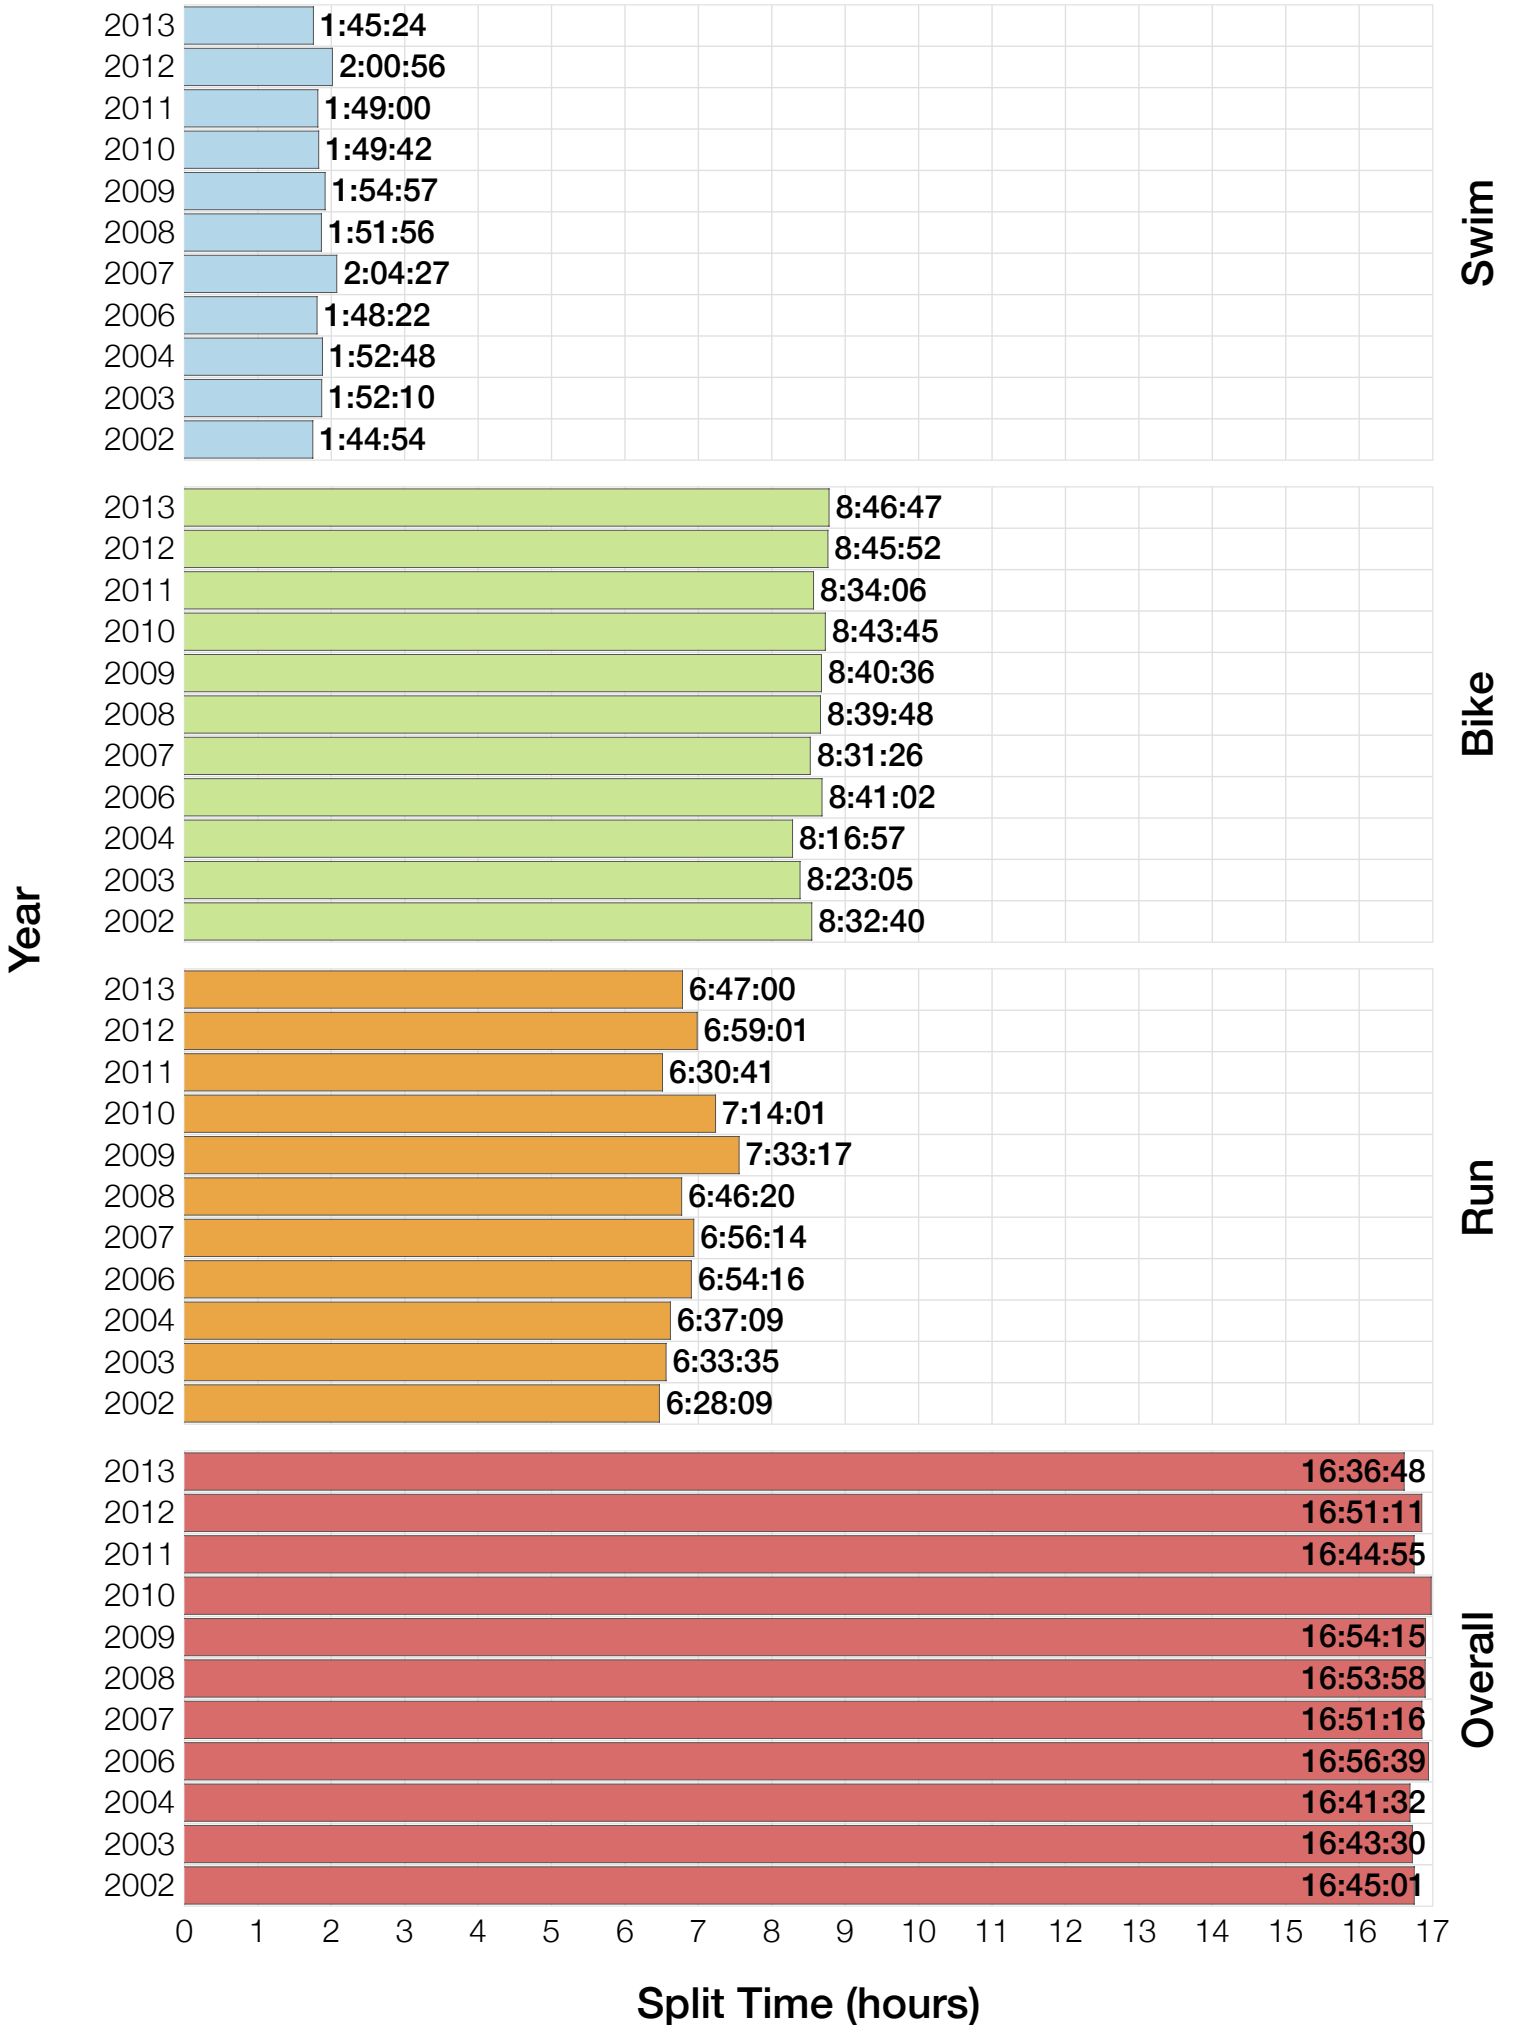

F45-49 Slowest Splits