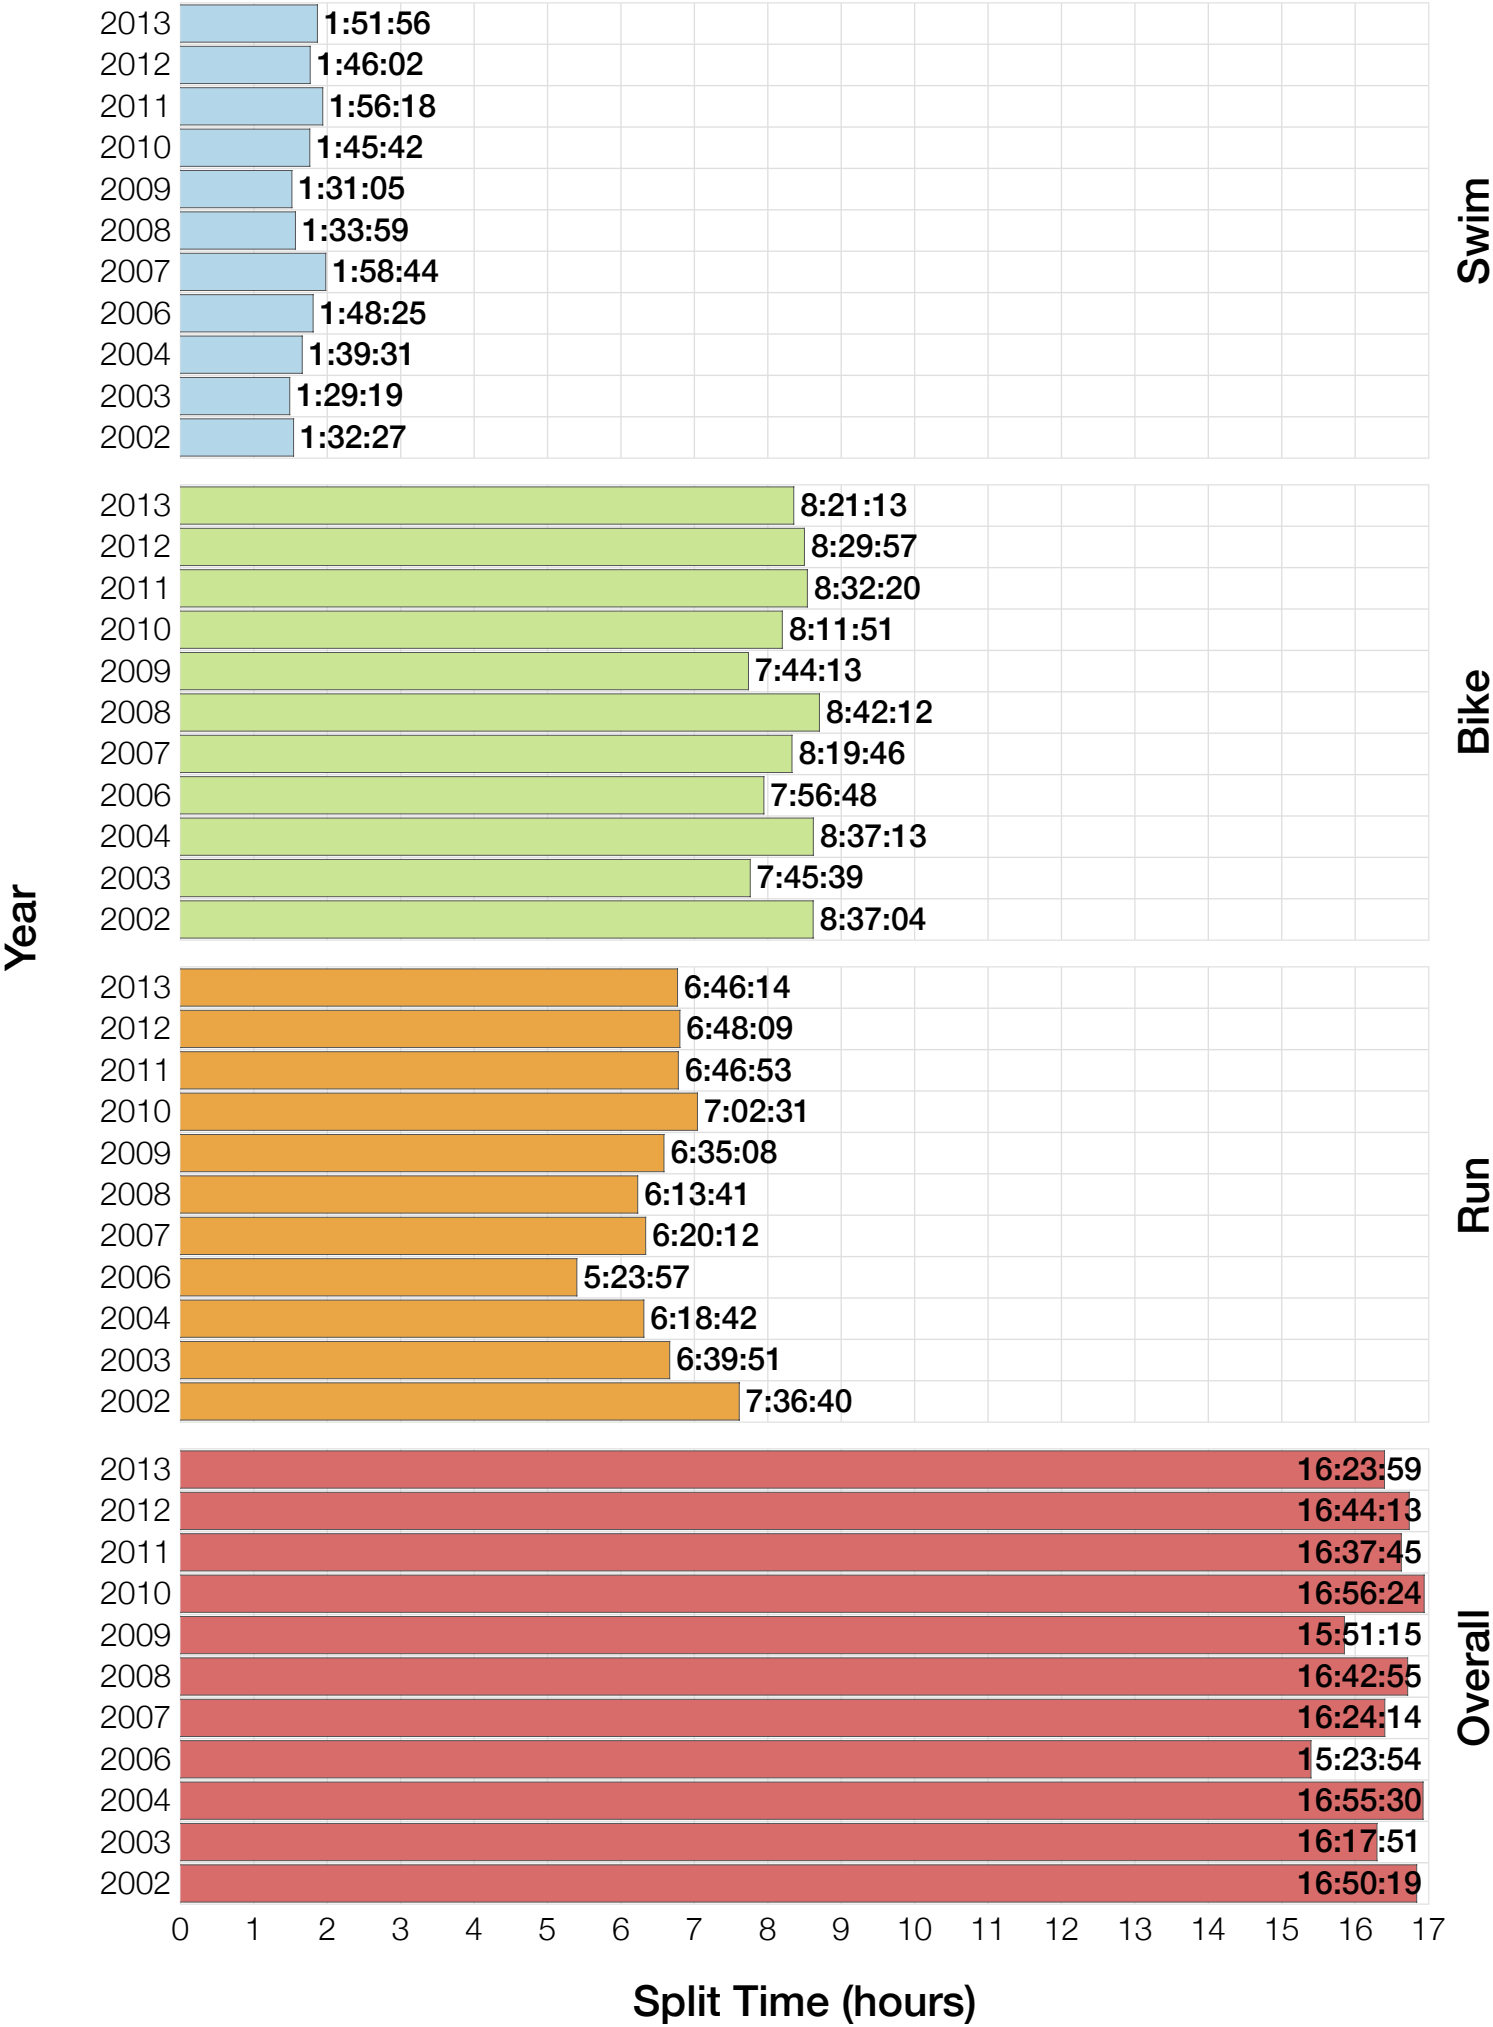

F55-59 Slowest Splits