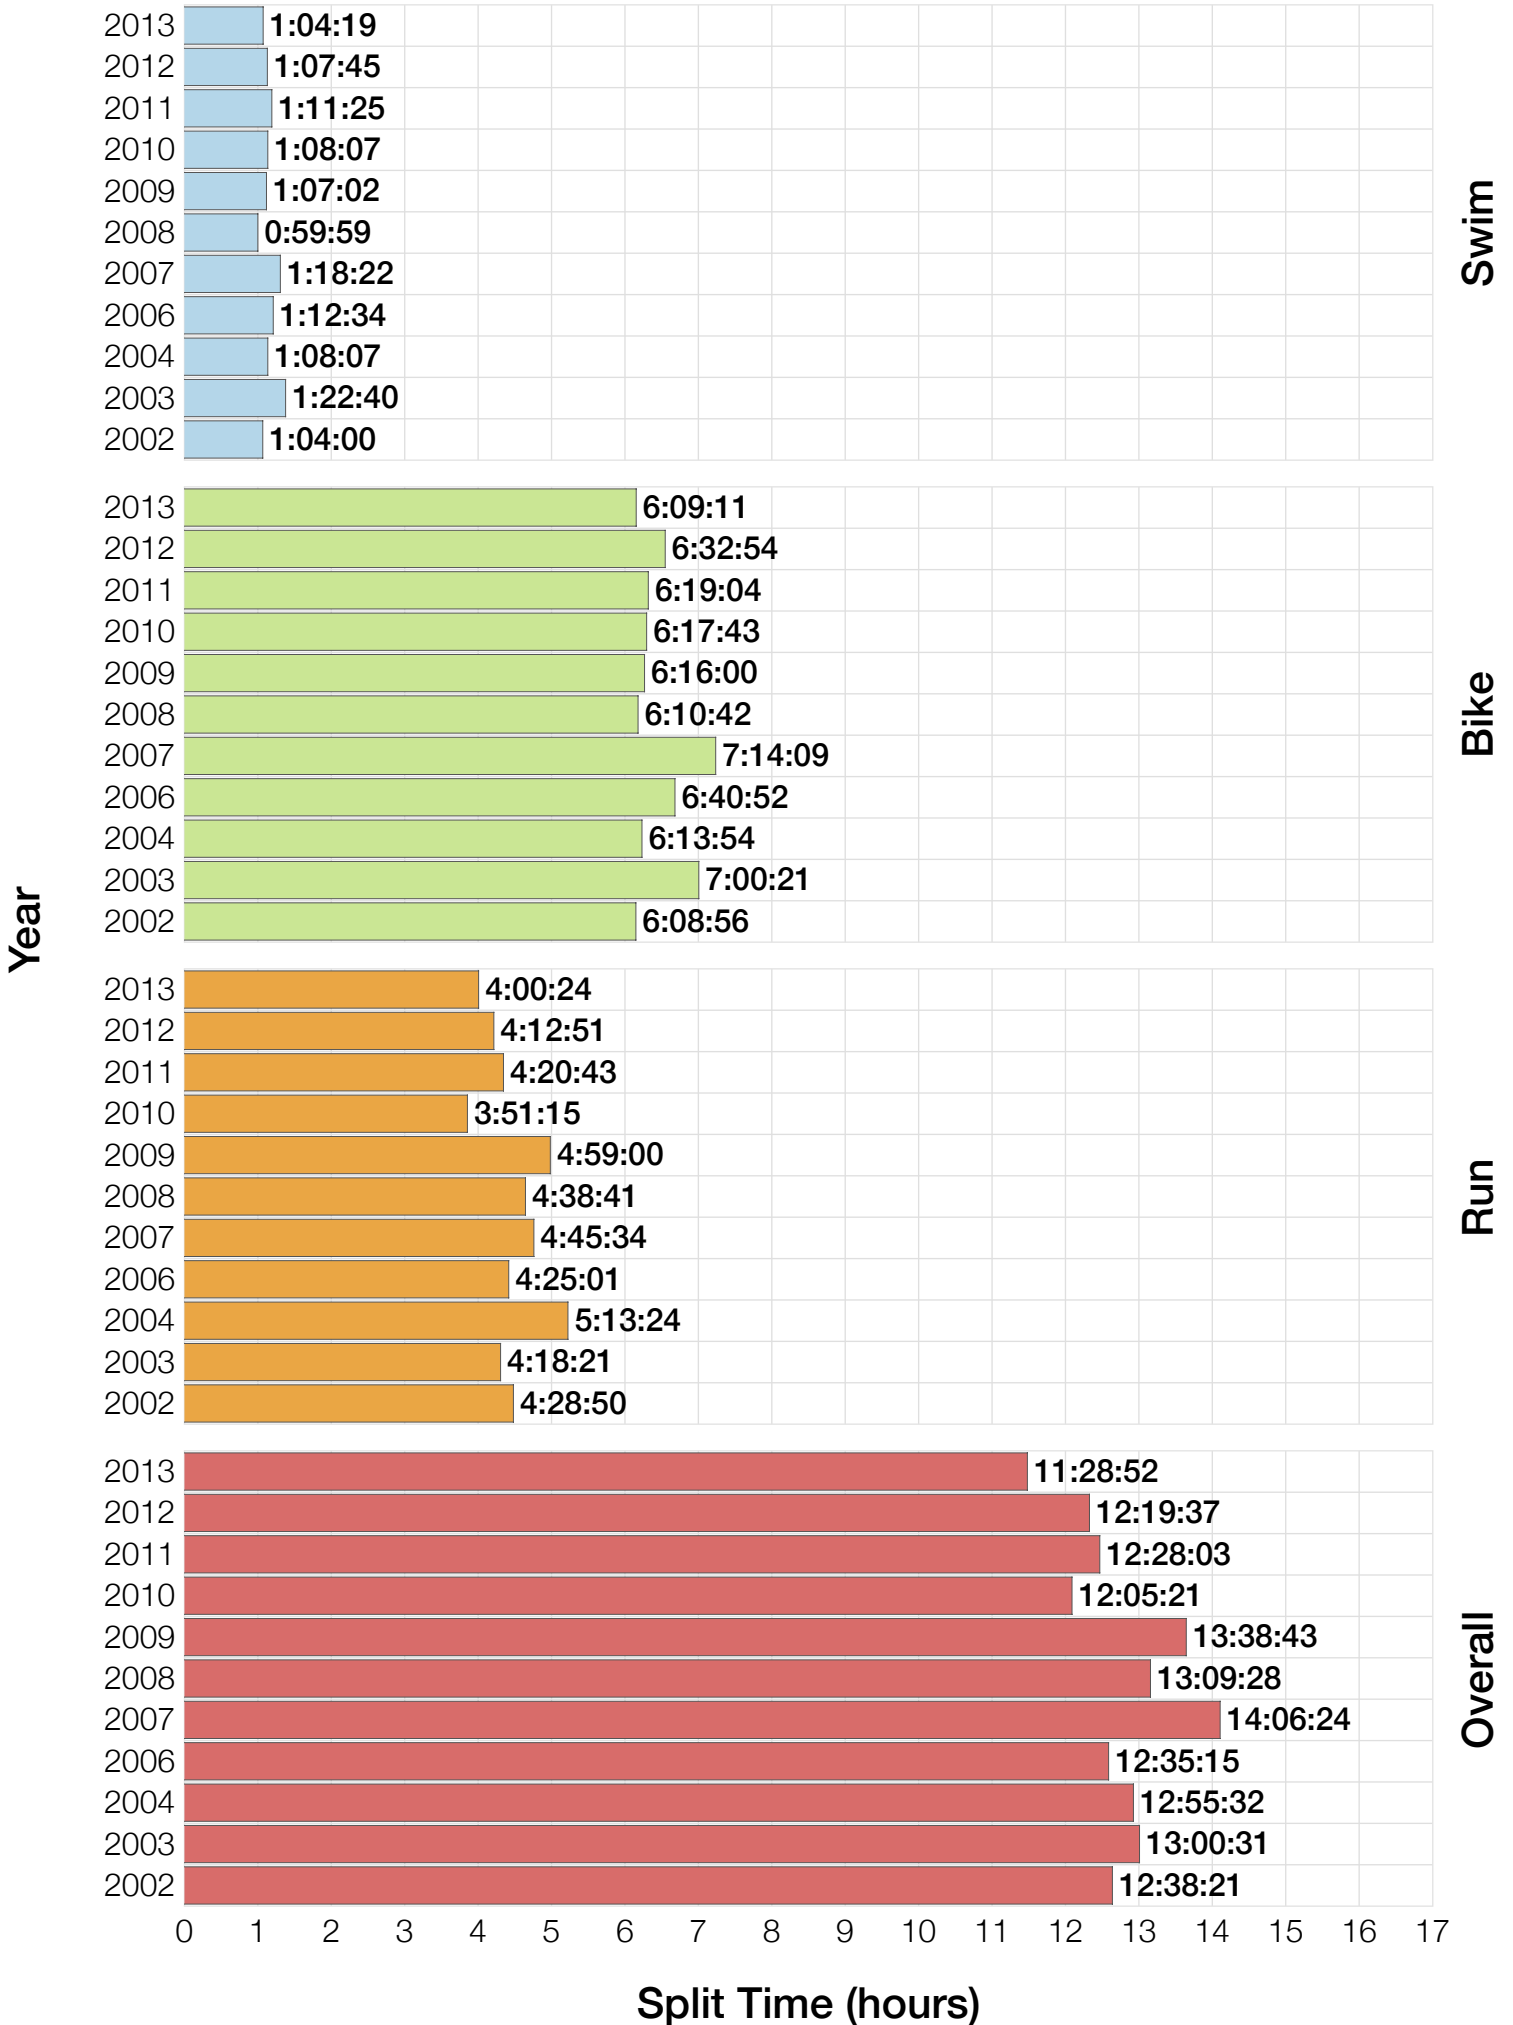

F55-59 Fastest Splits