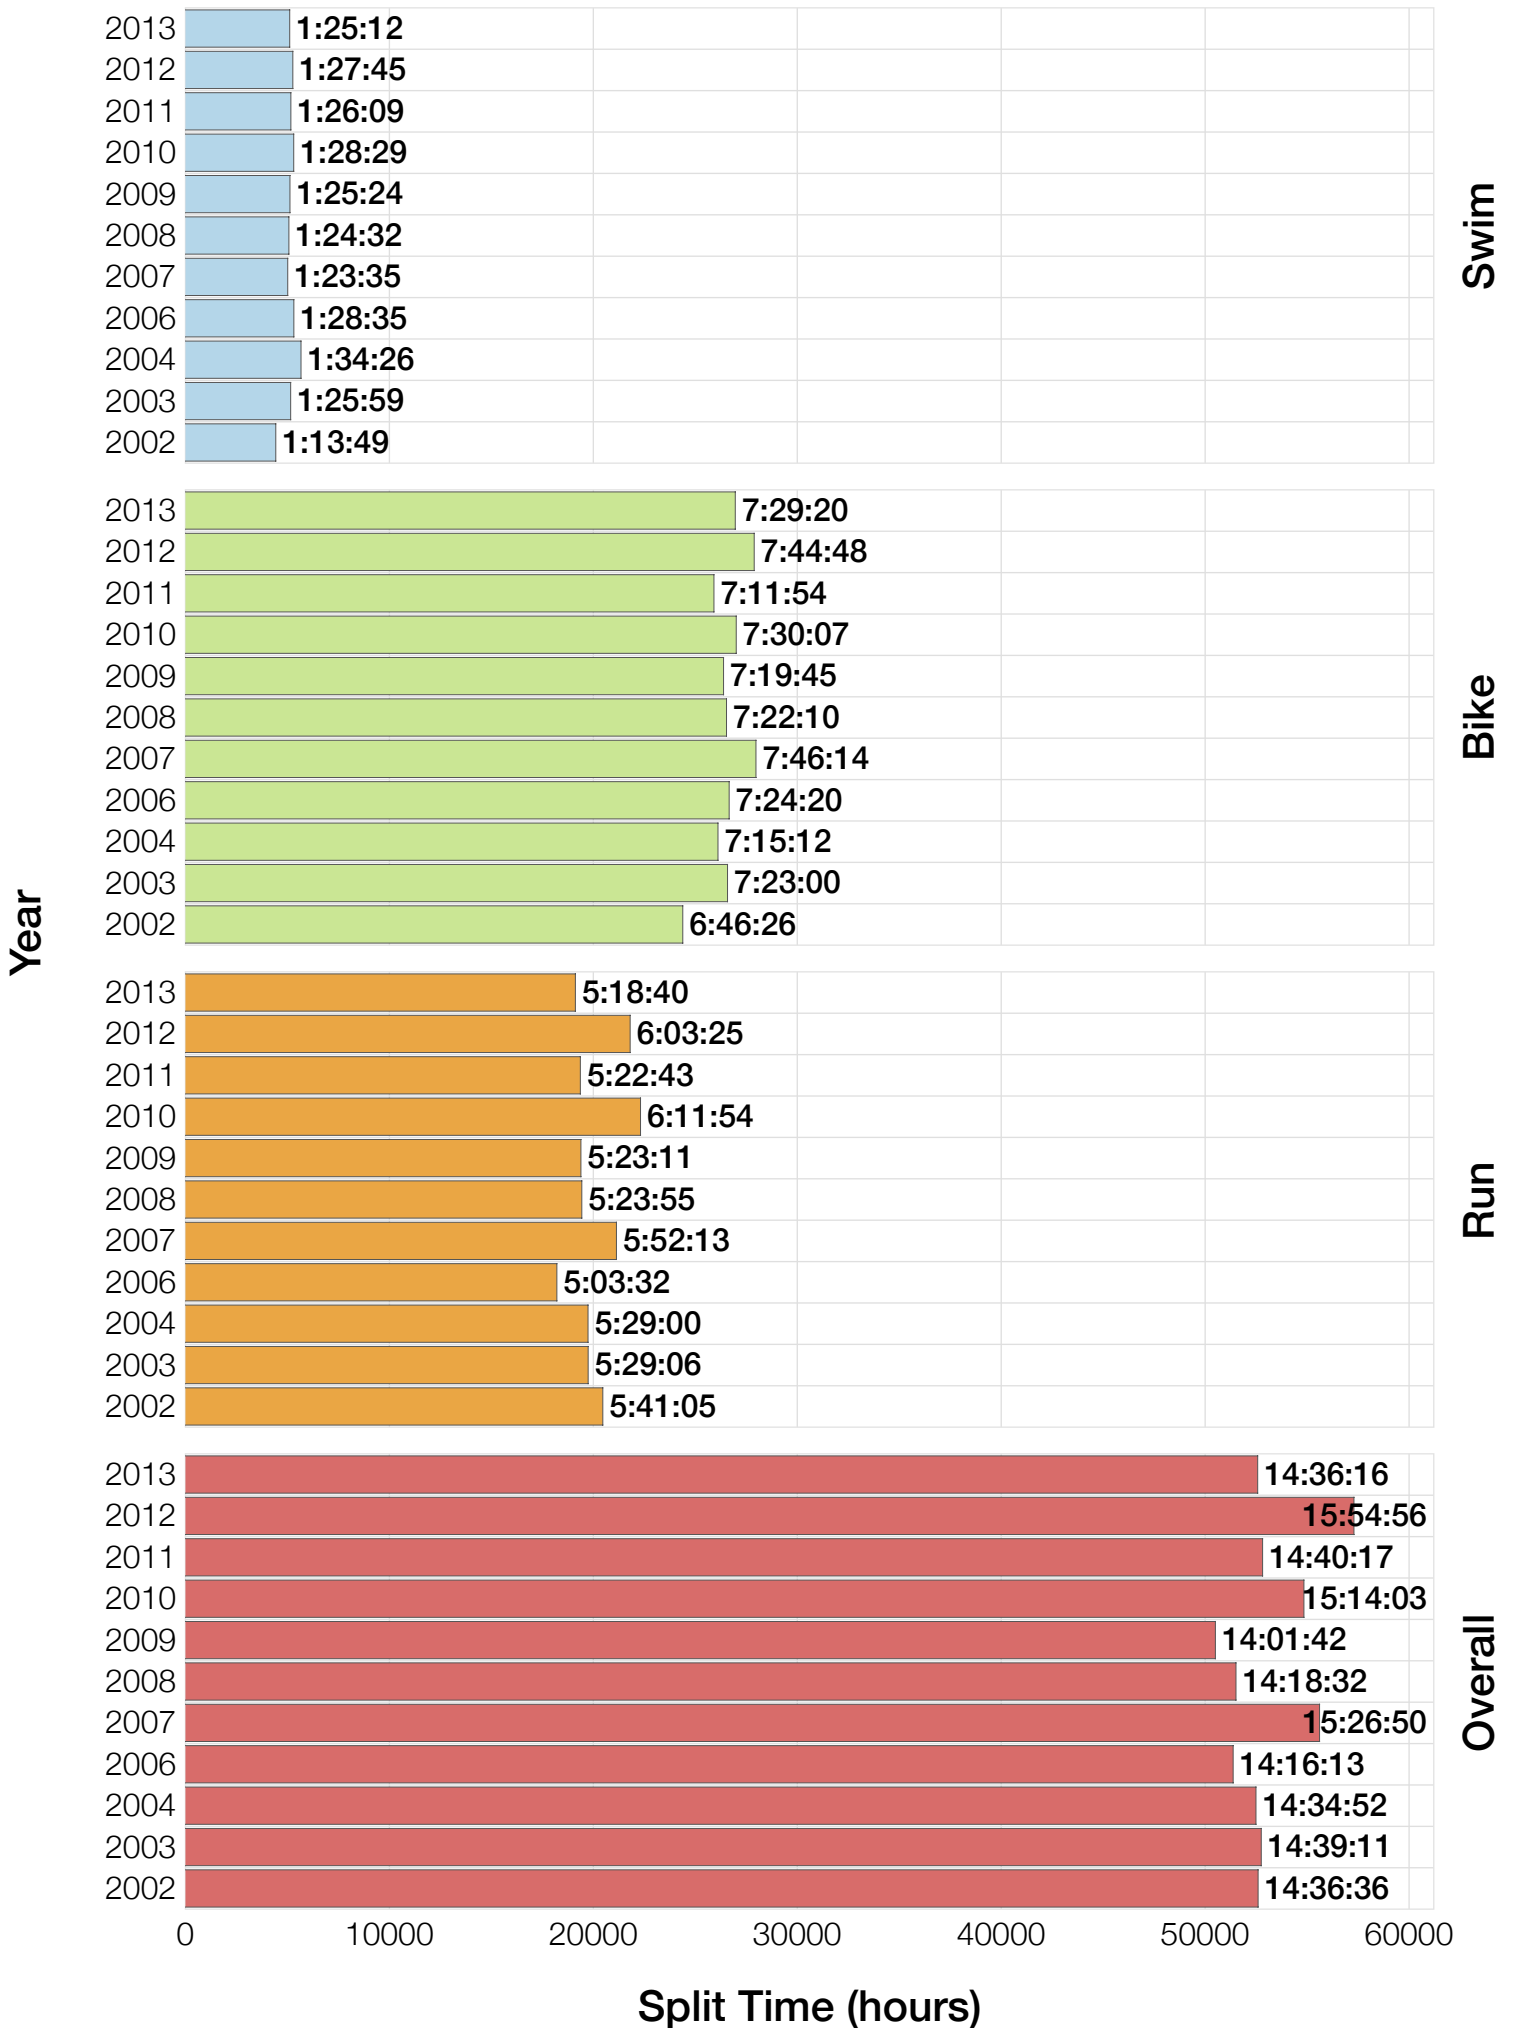

F55-59 Median Splits