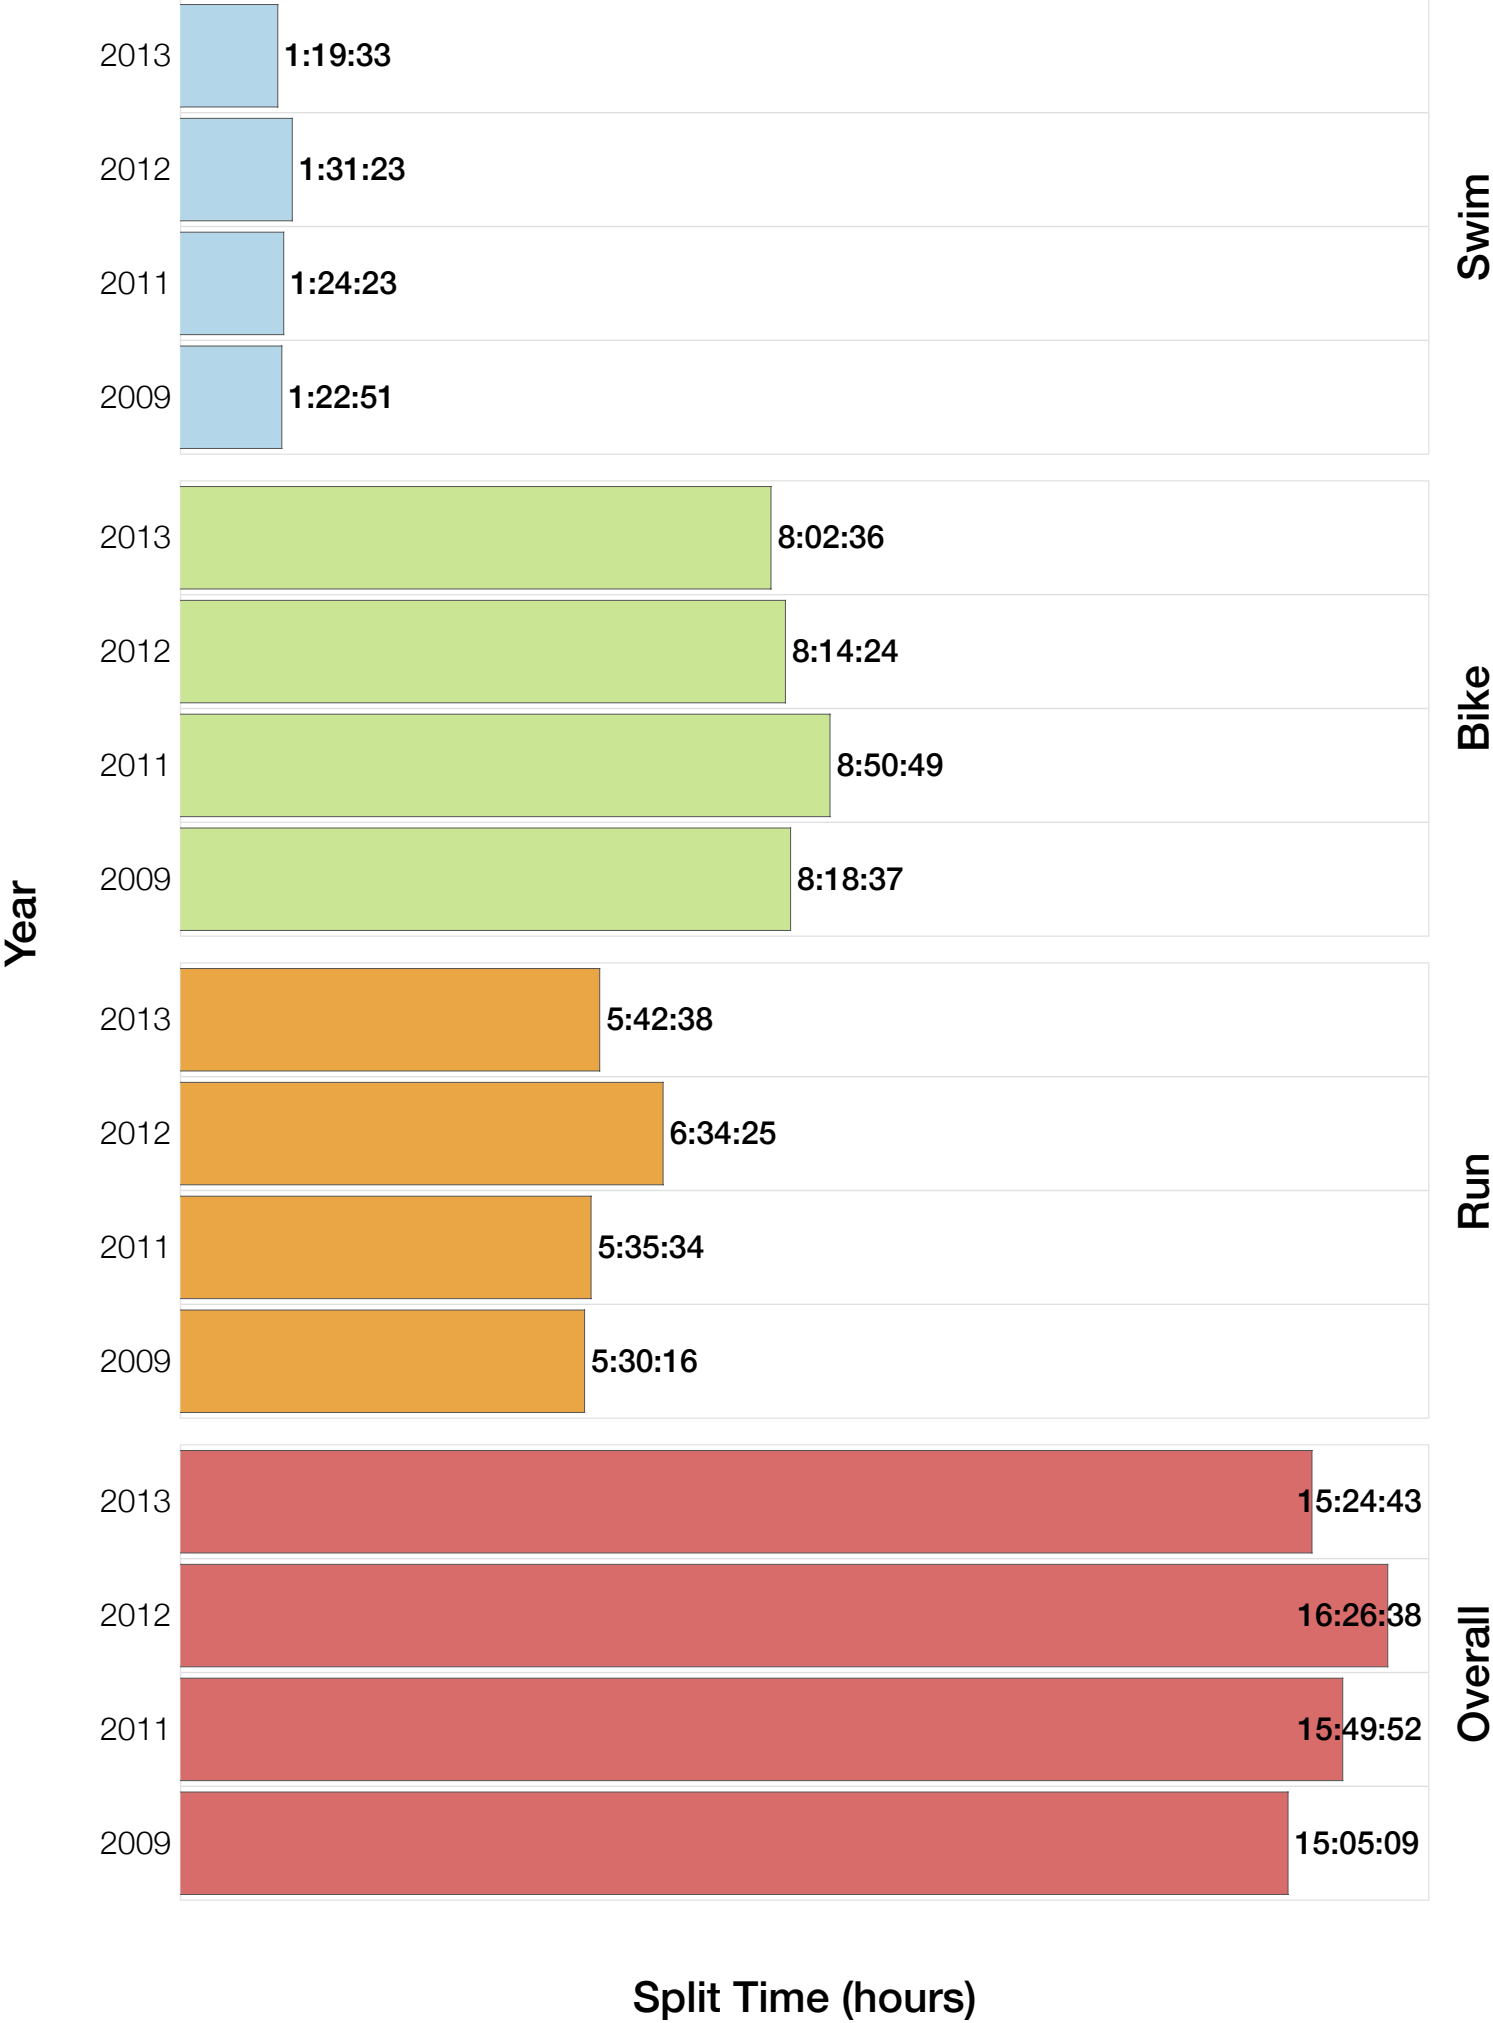

F18-24 Slowest Splits