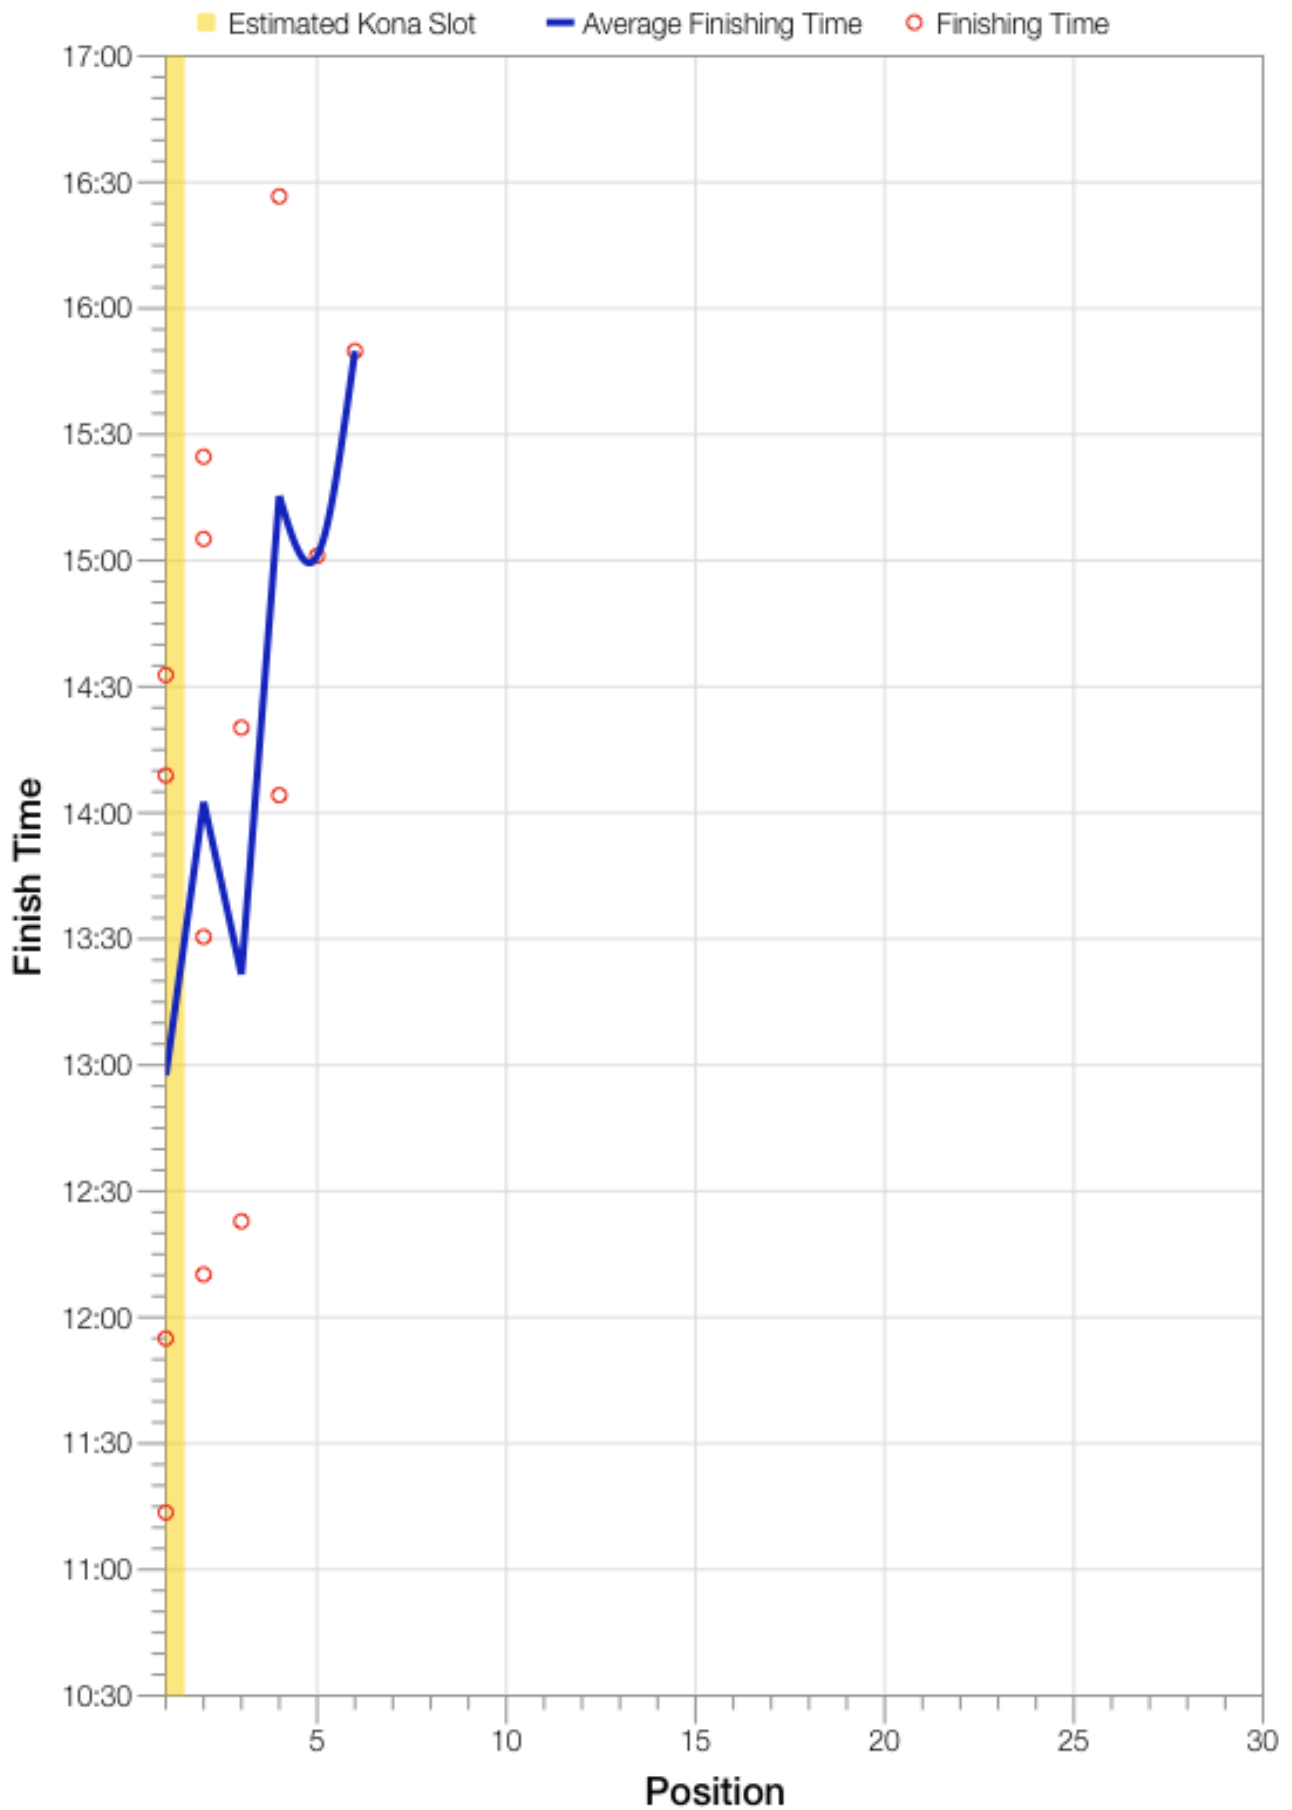

F18-24 Top 30 Finishing Splits