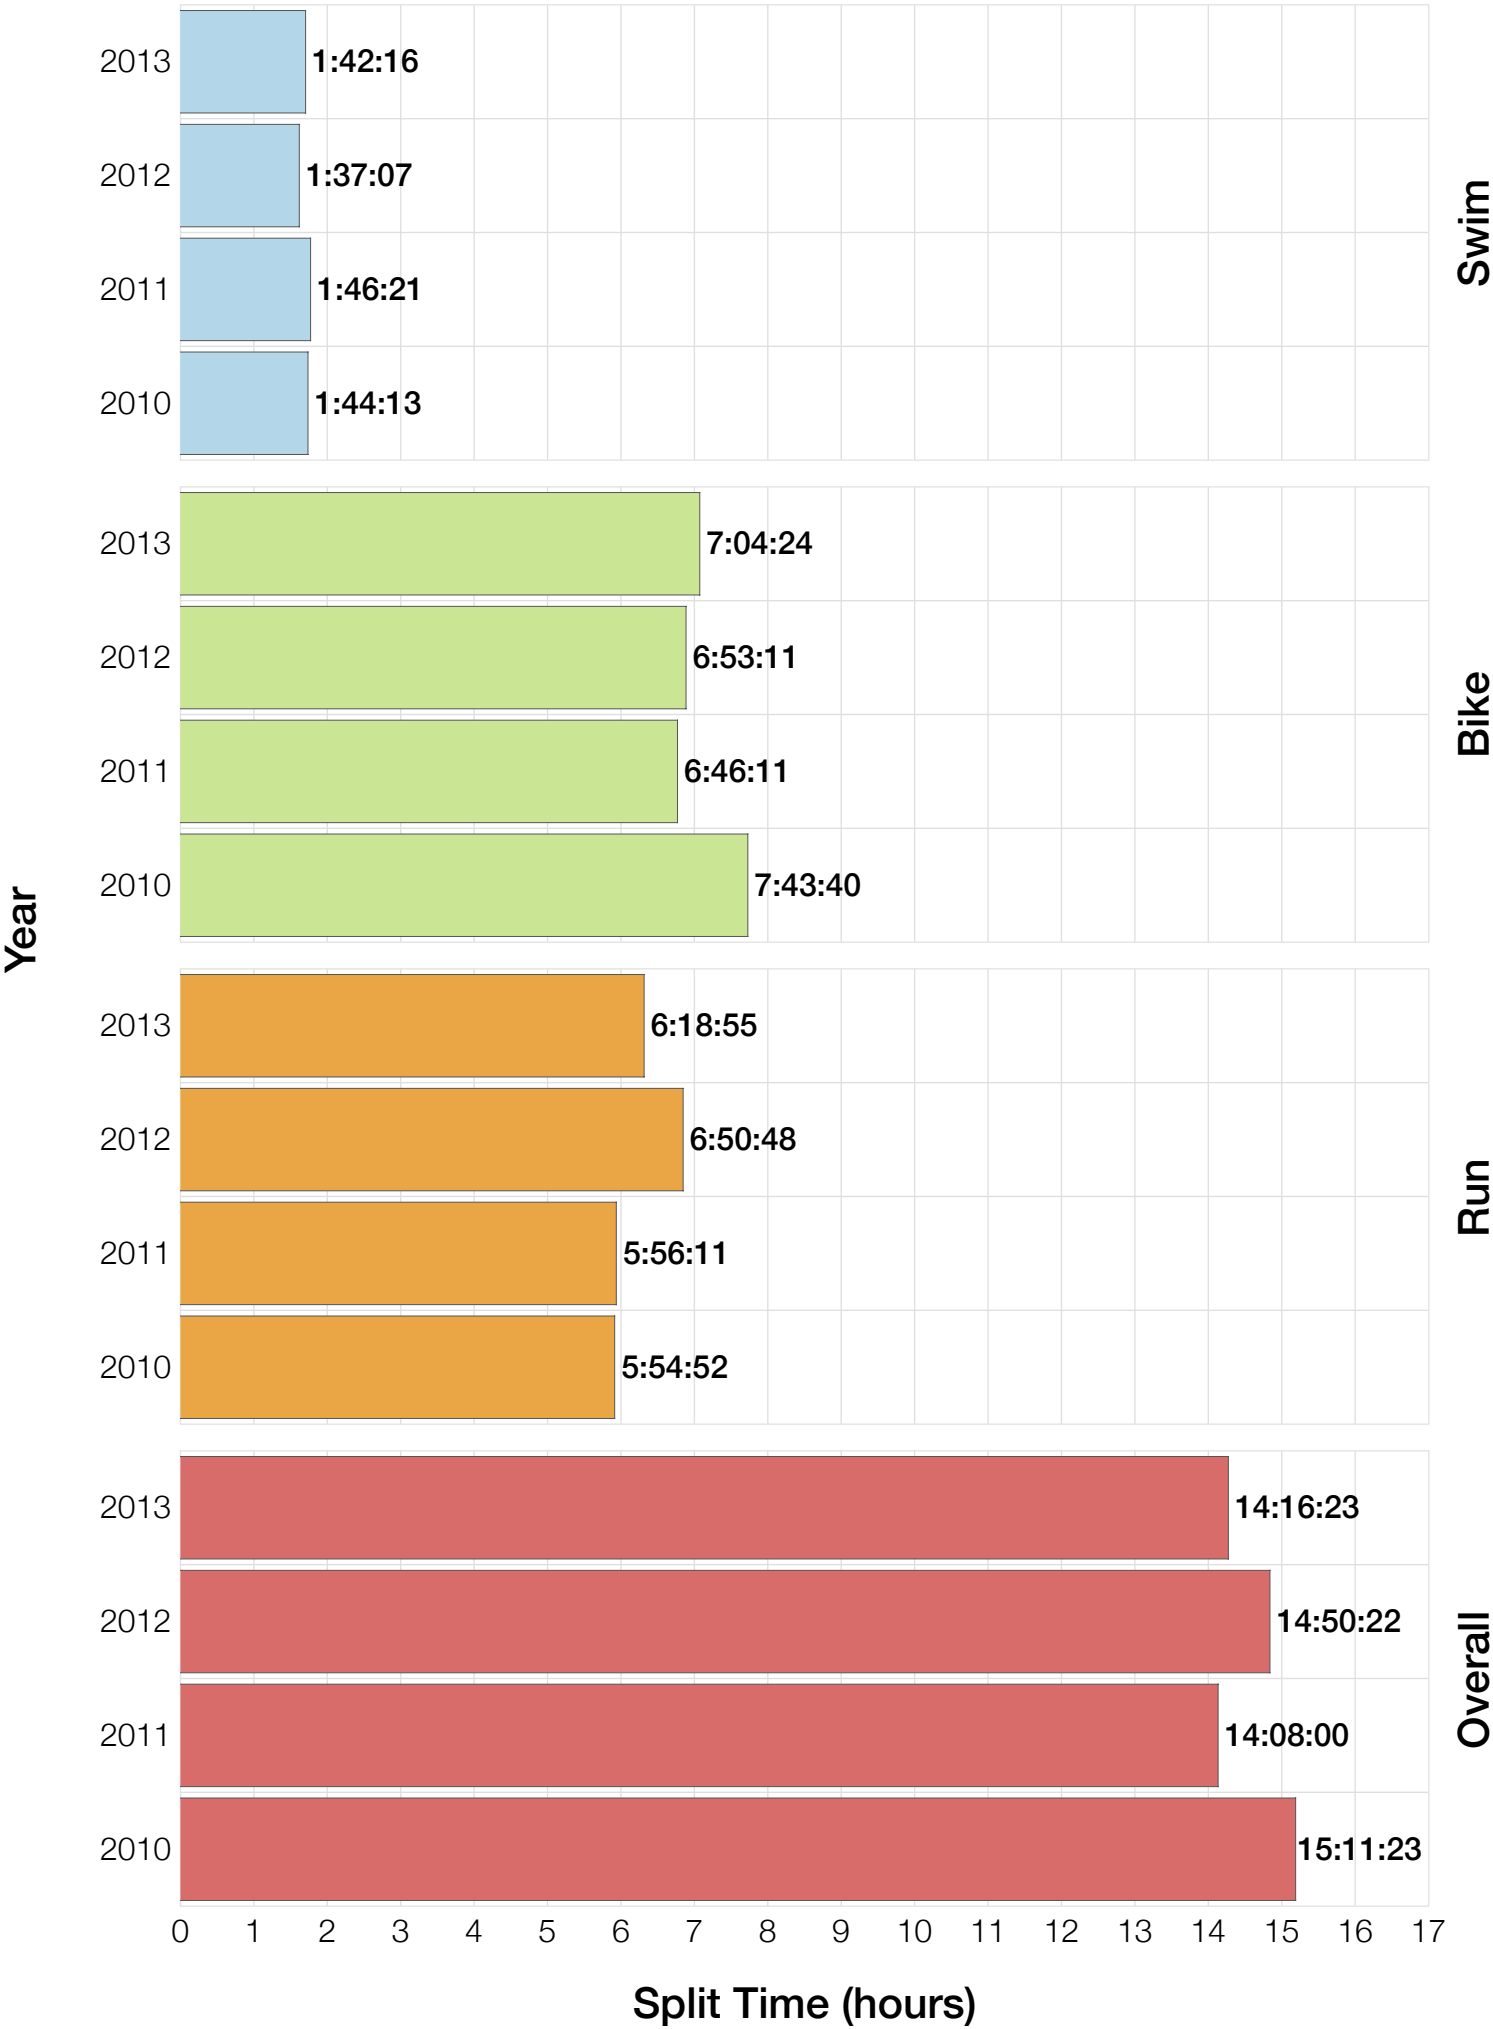

F30-34 Slowest Splits