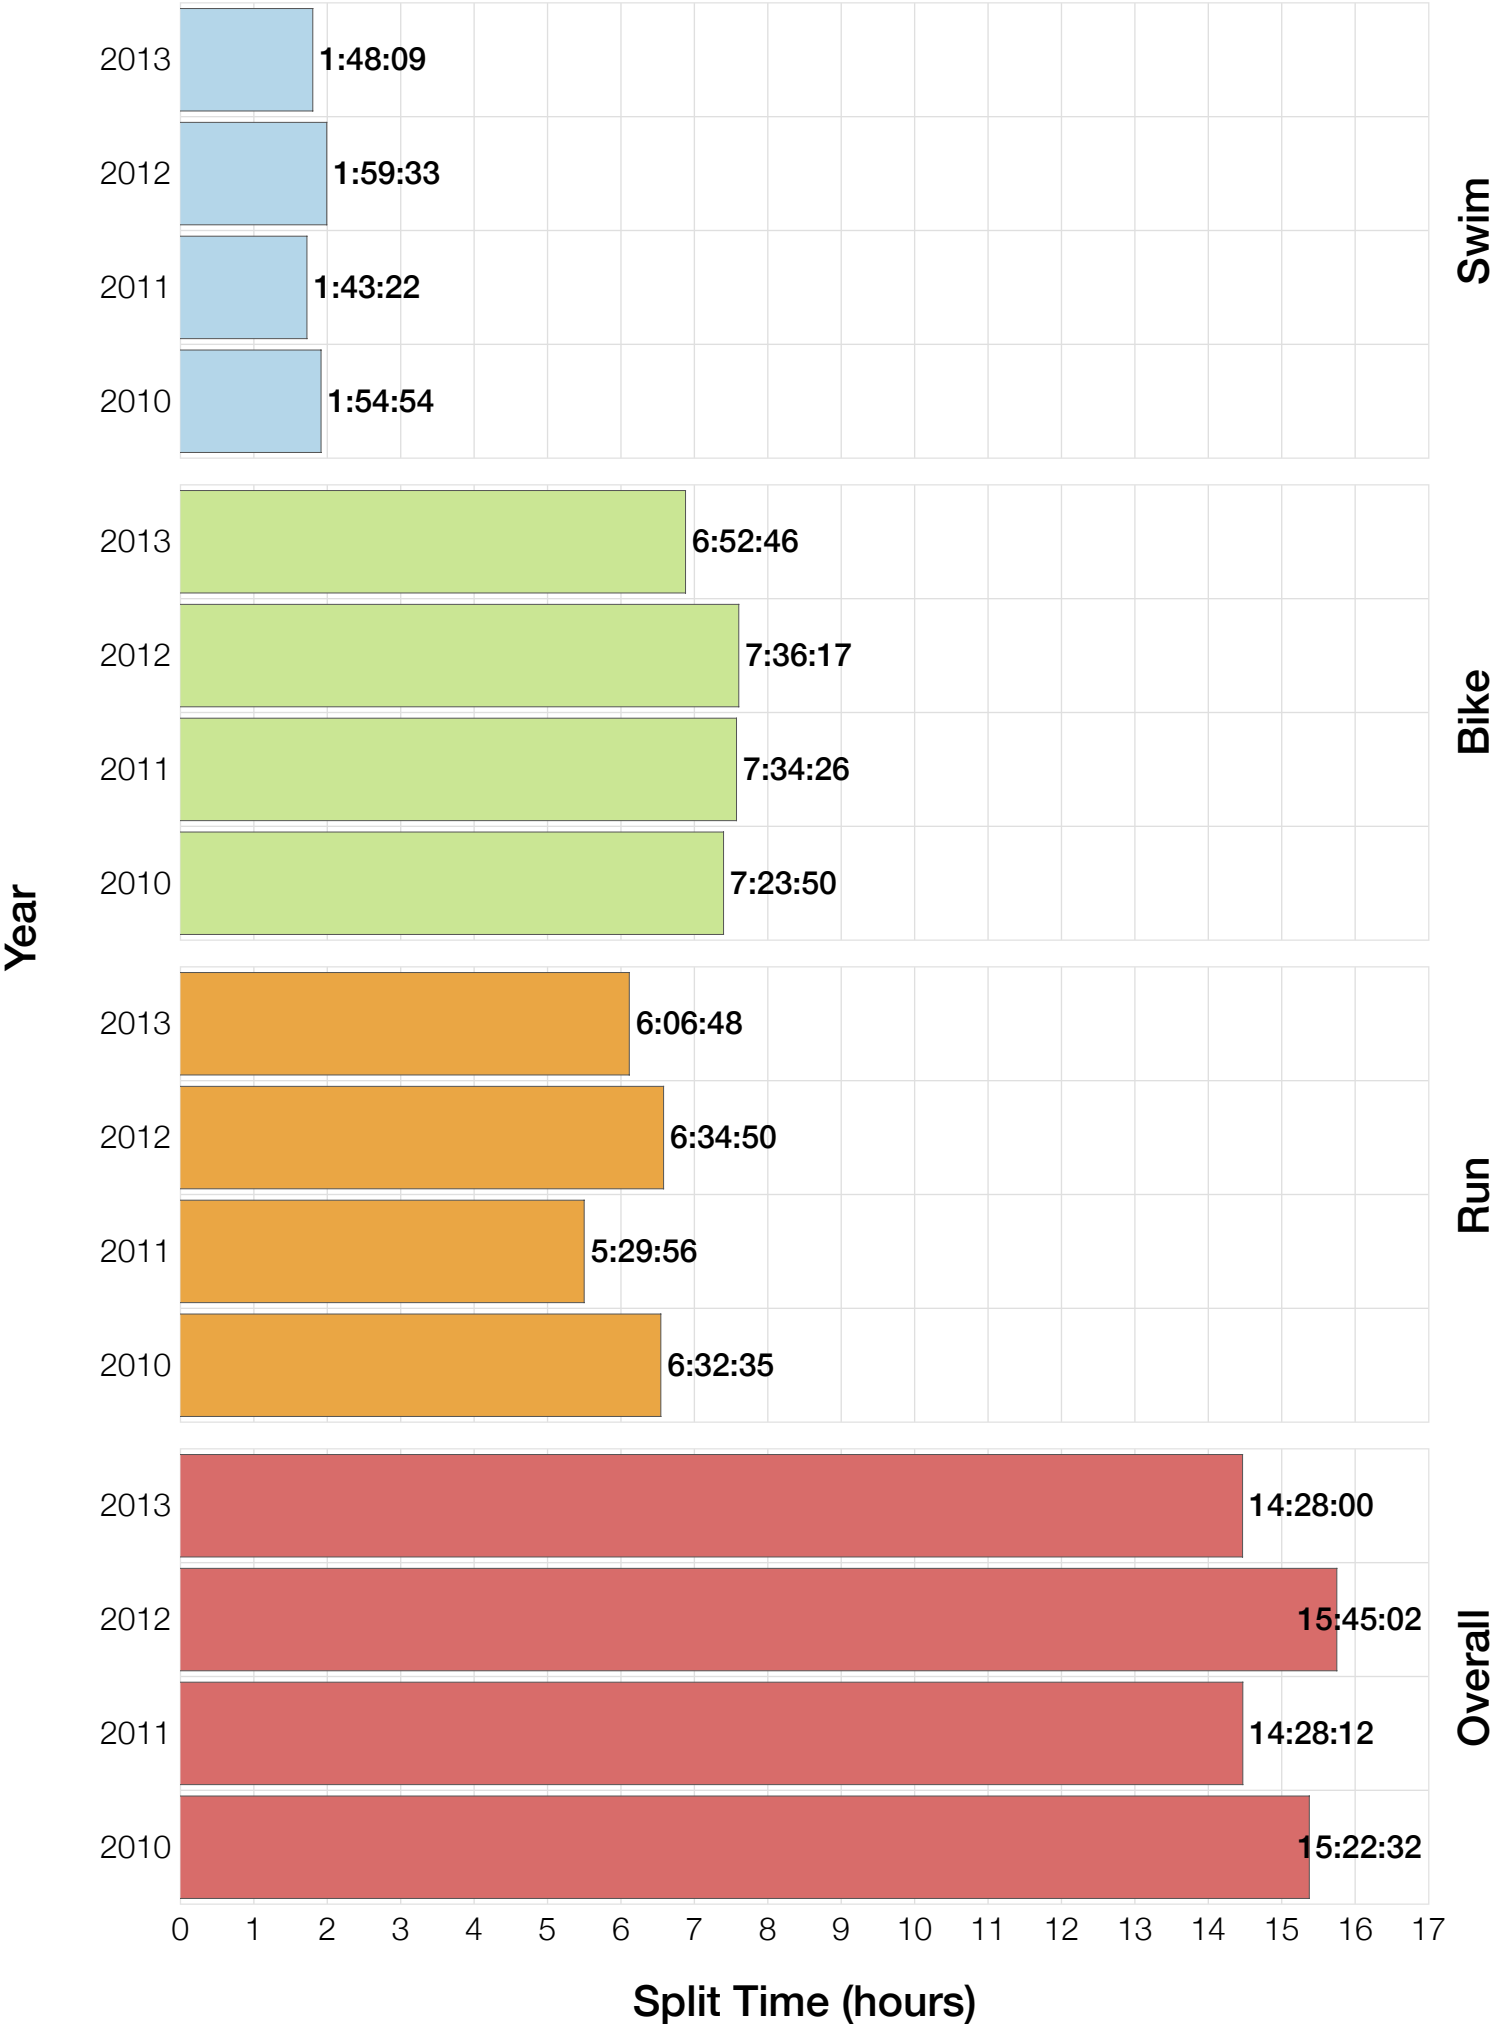

F45-49 Slowest Splits