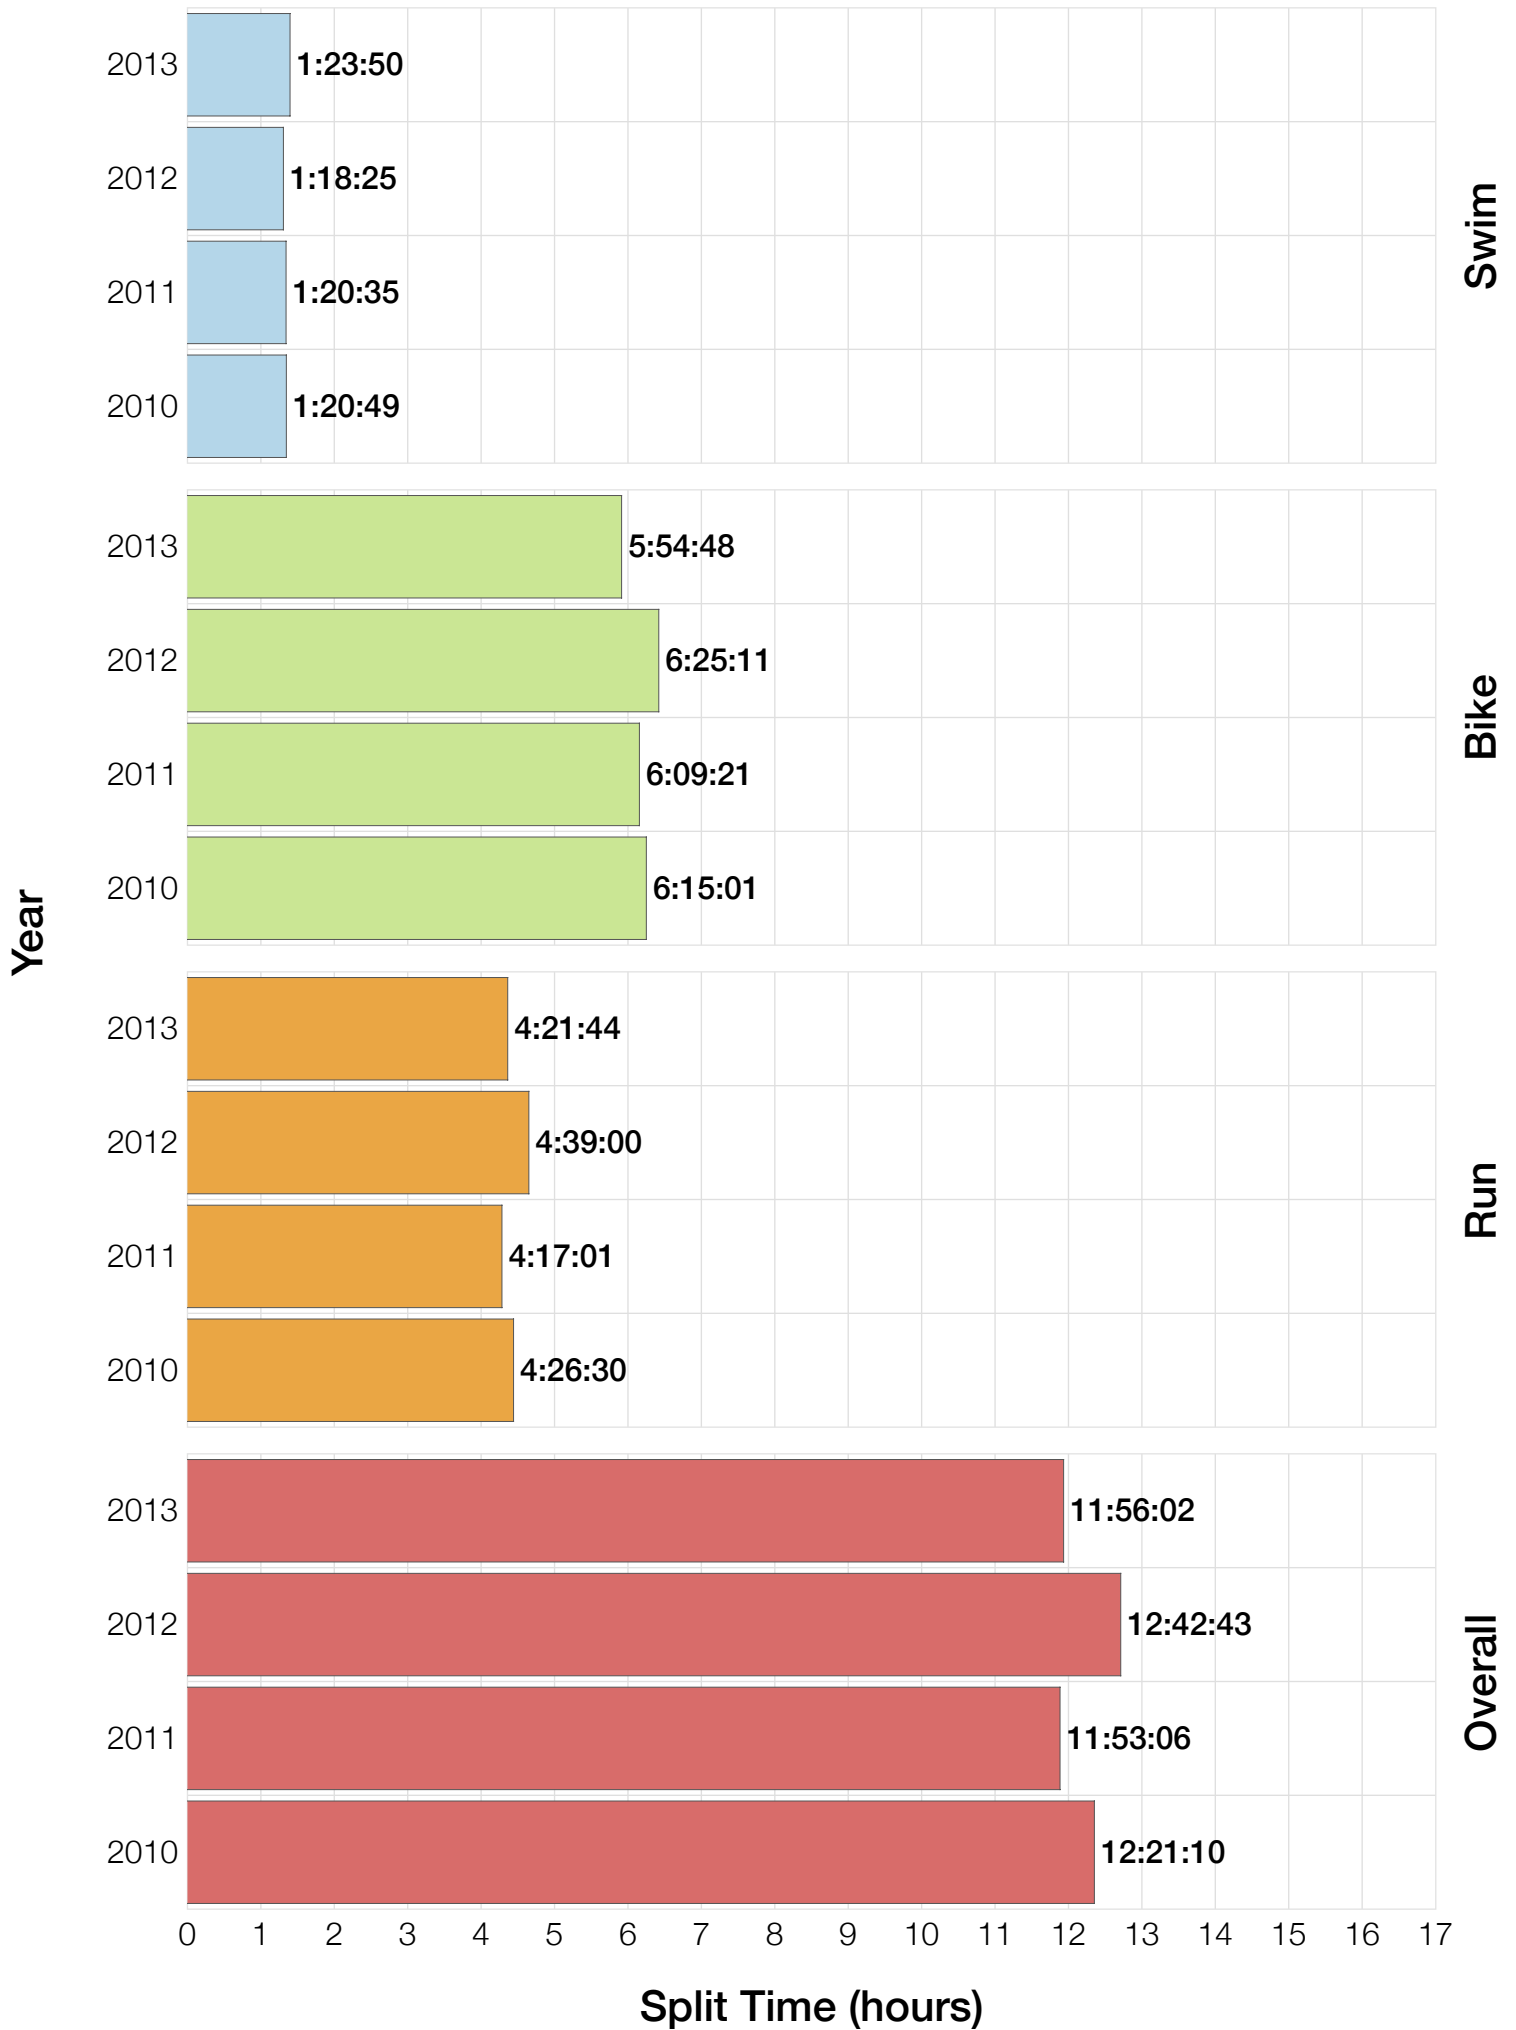

F45-49 Median Splits