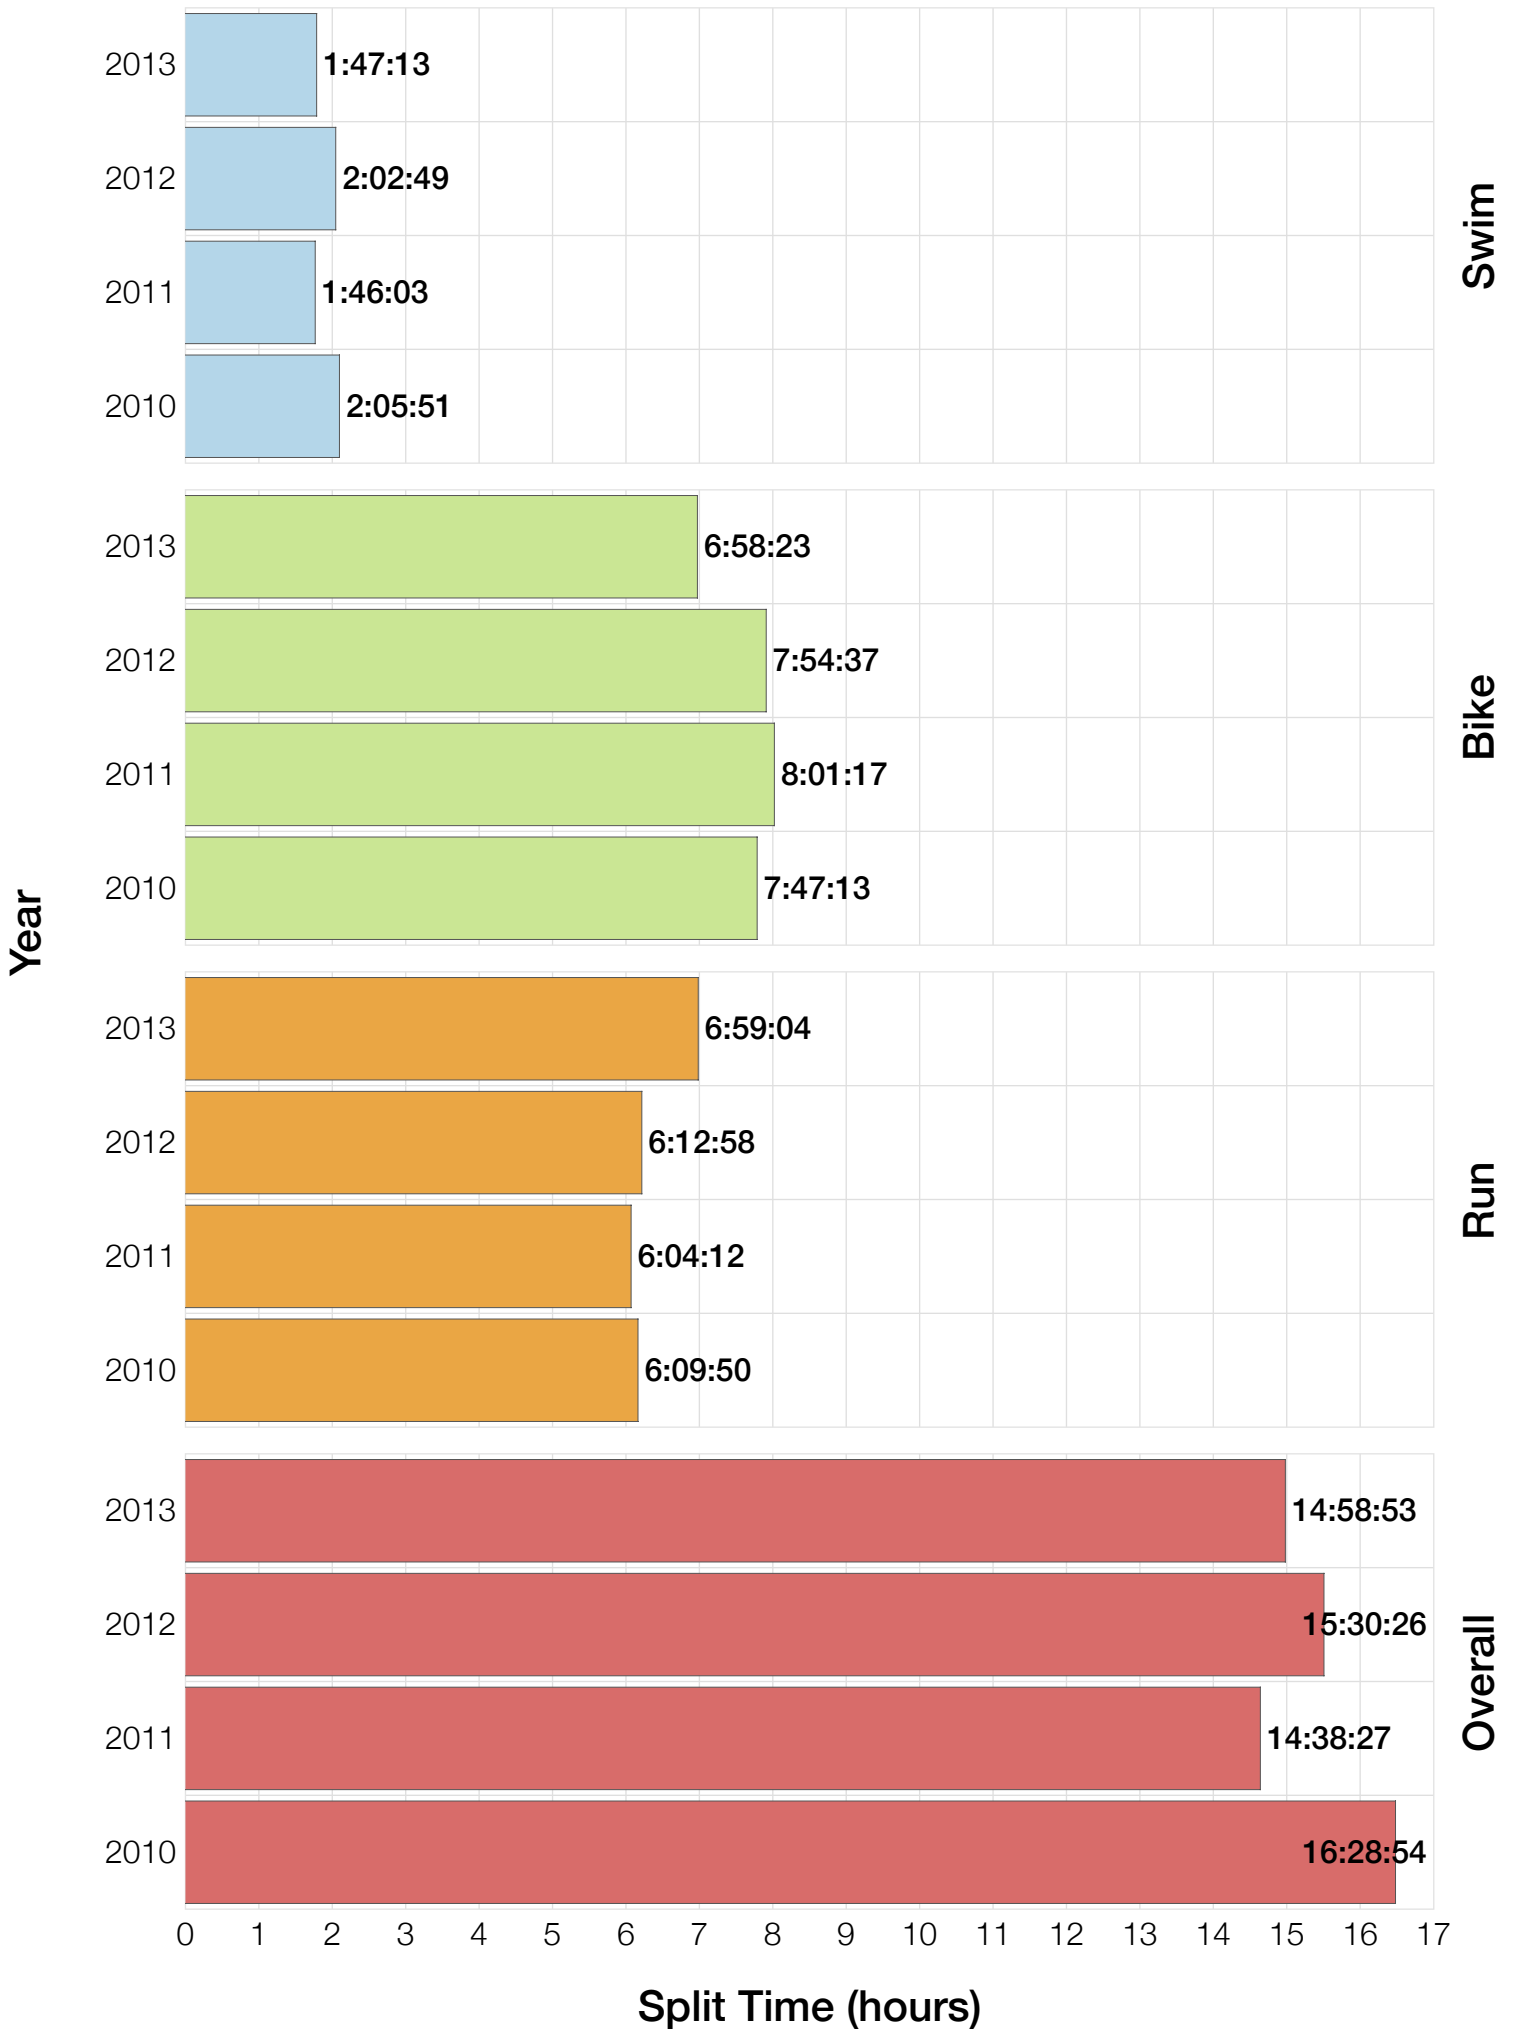

M40-44 Slowest Splits