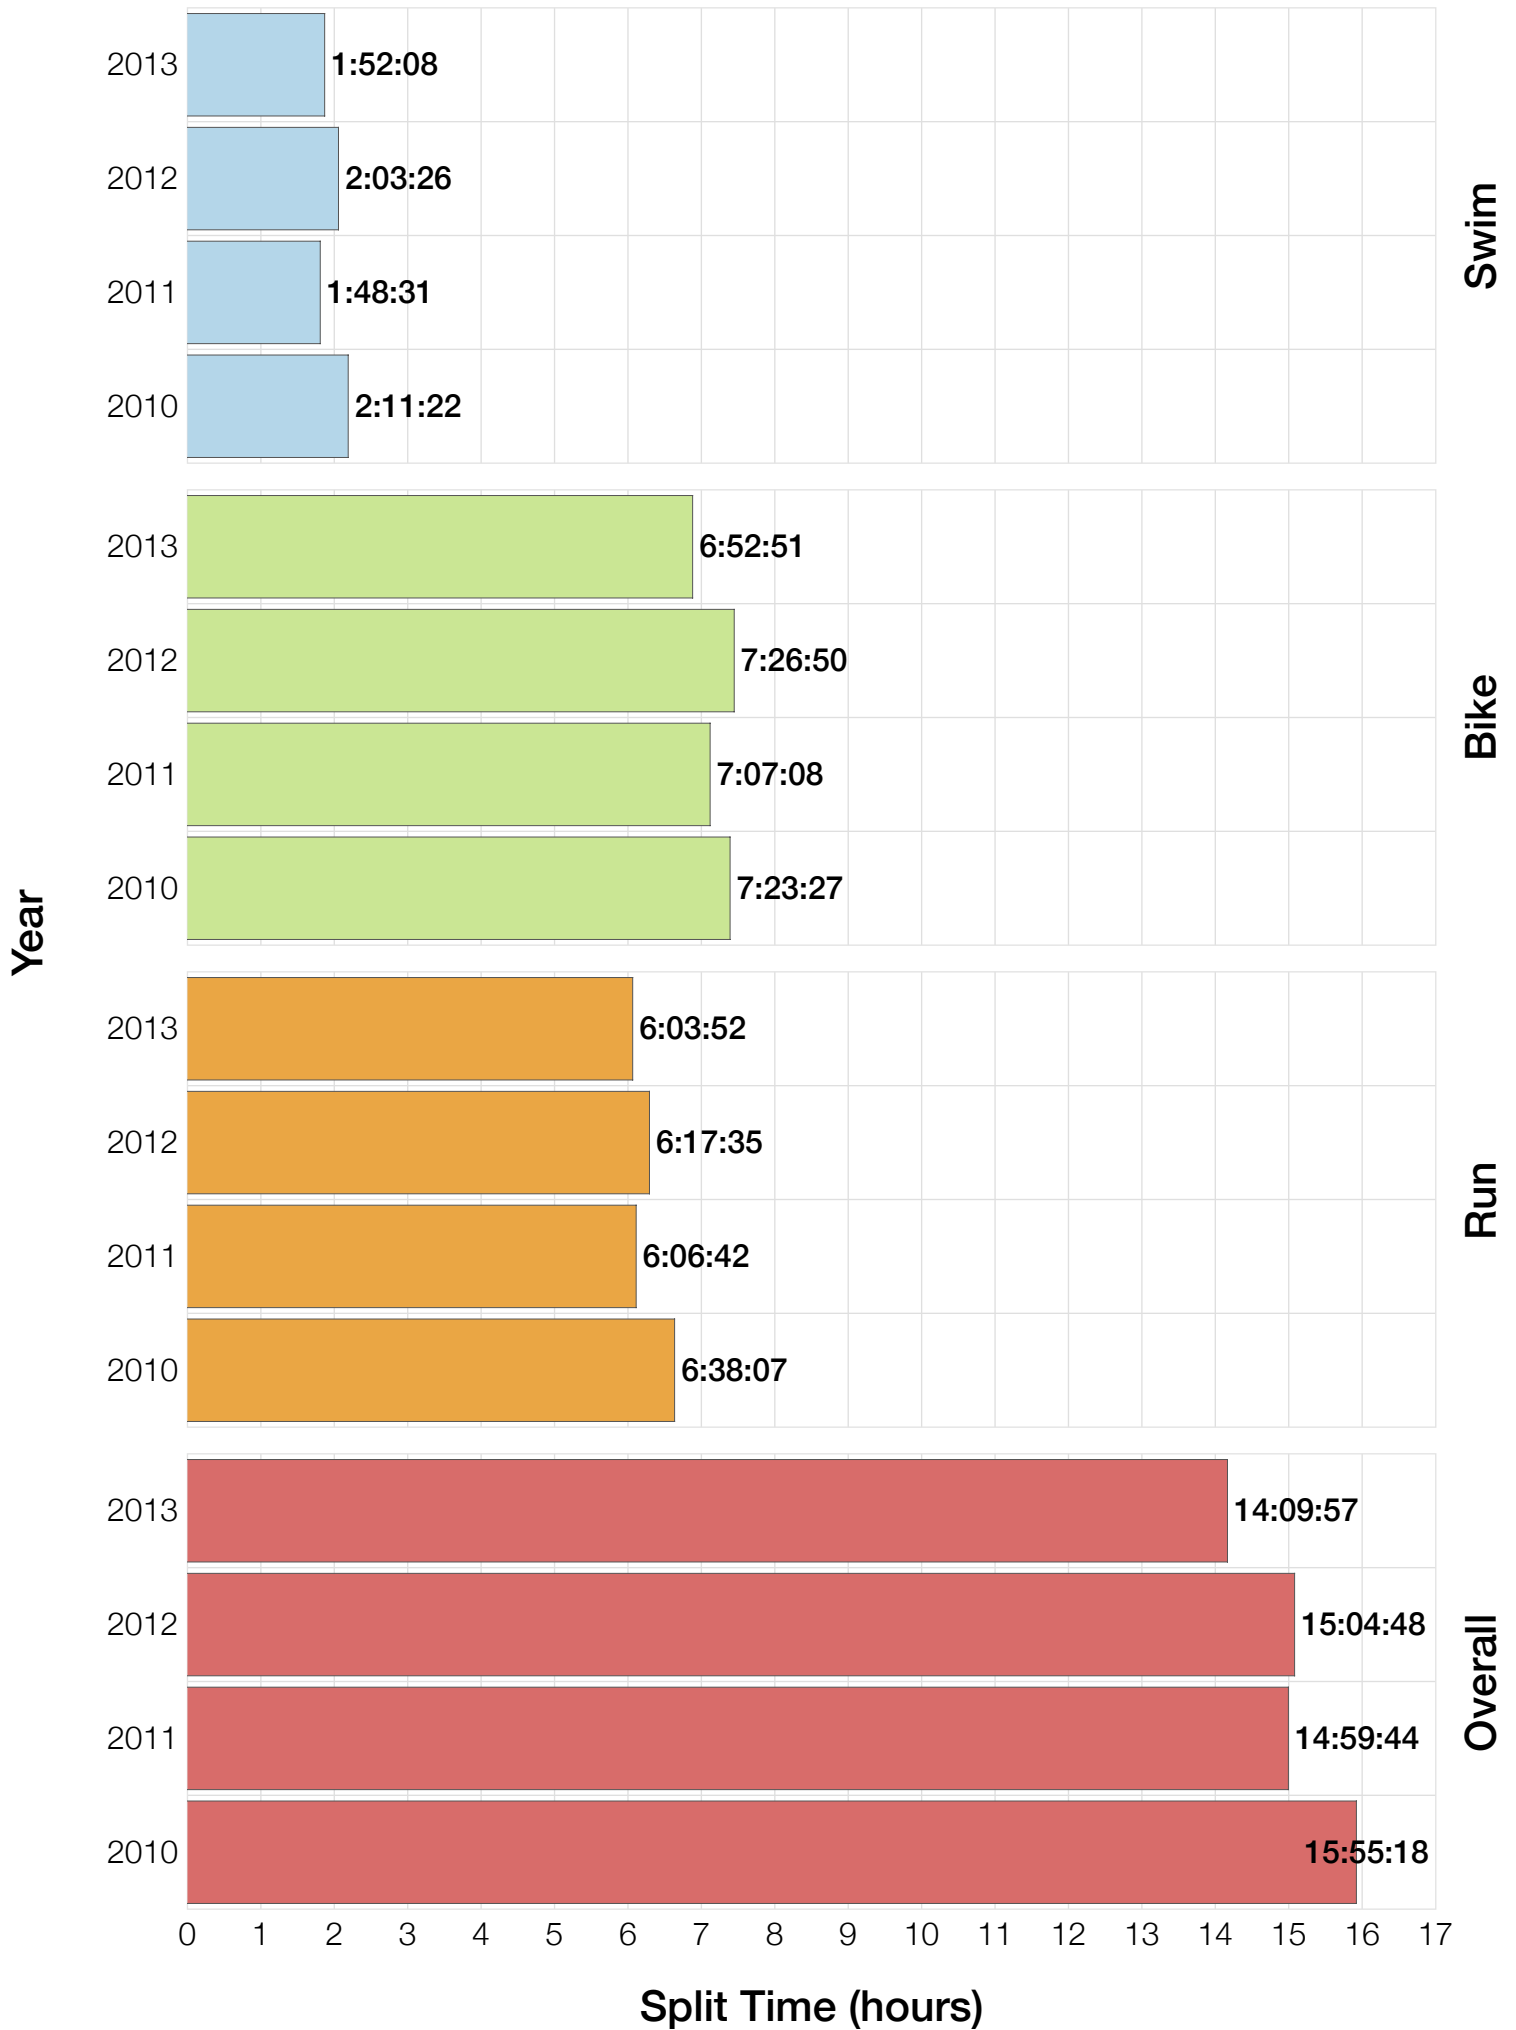

M45-49 Slowest Splits