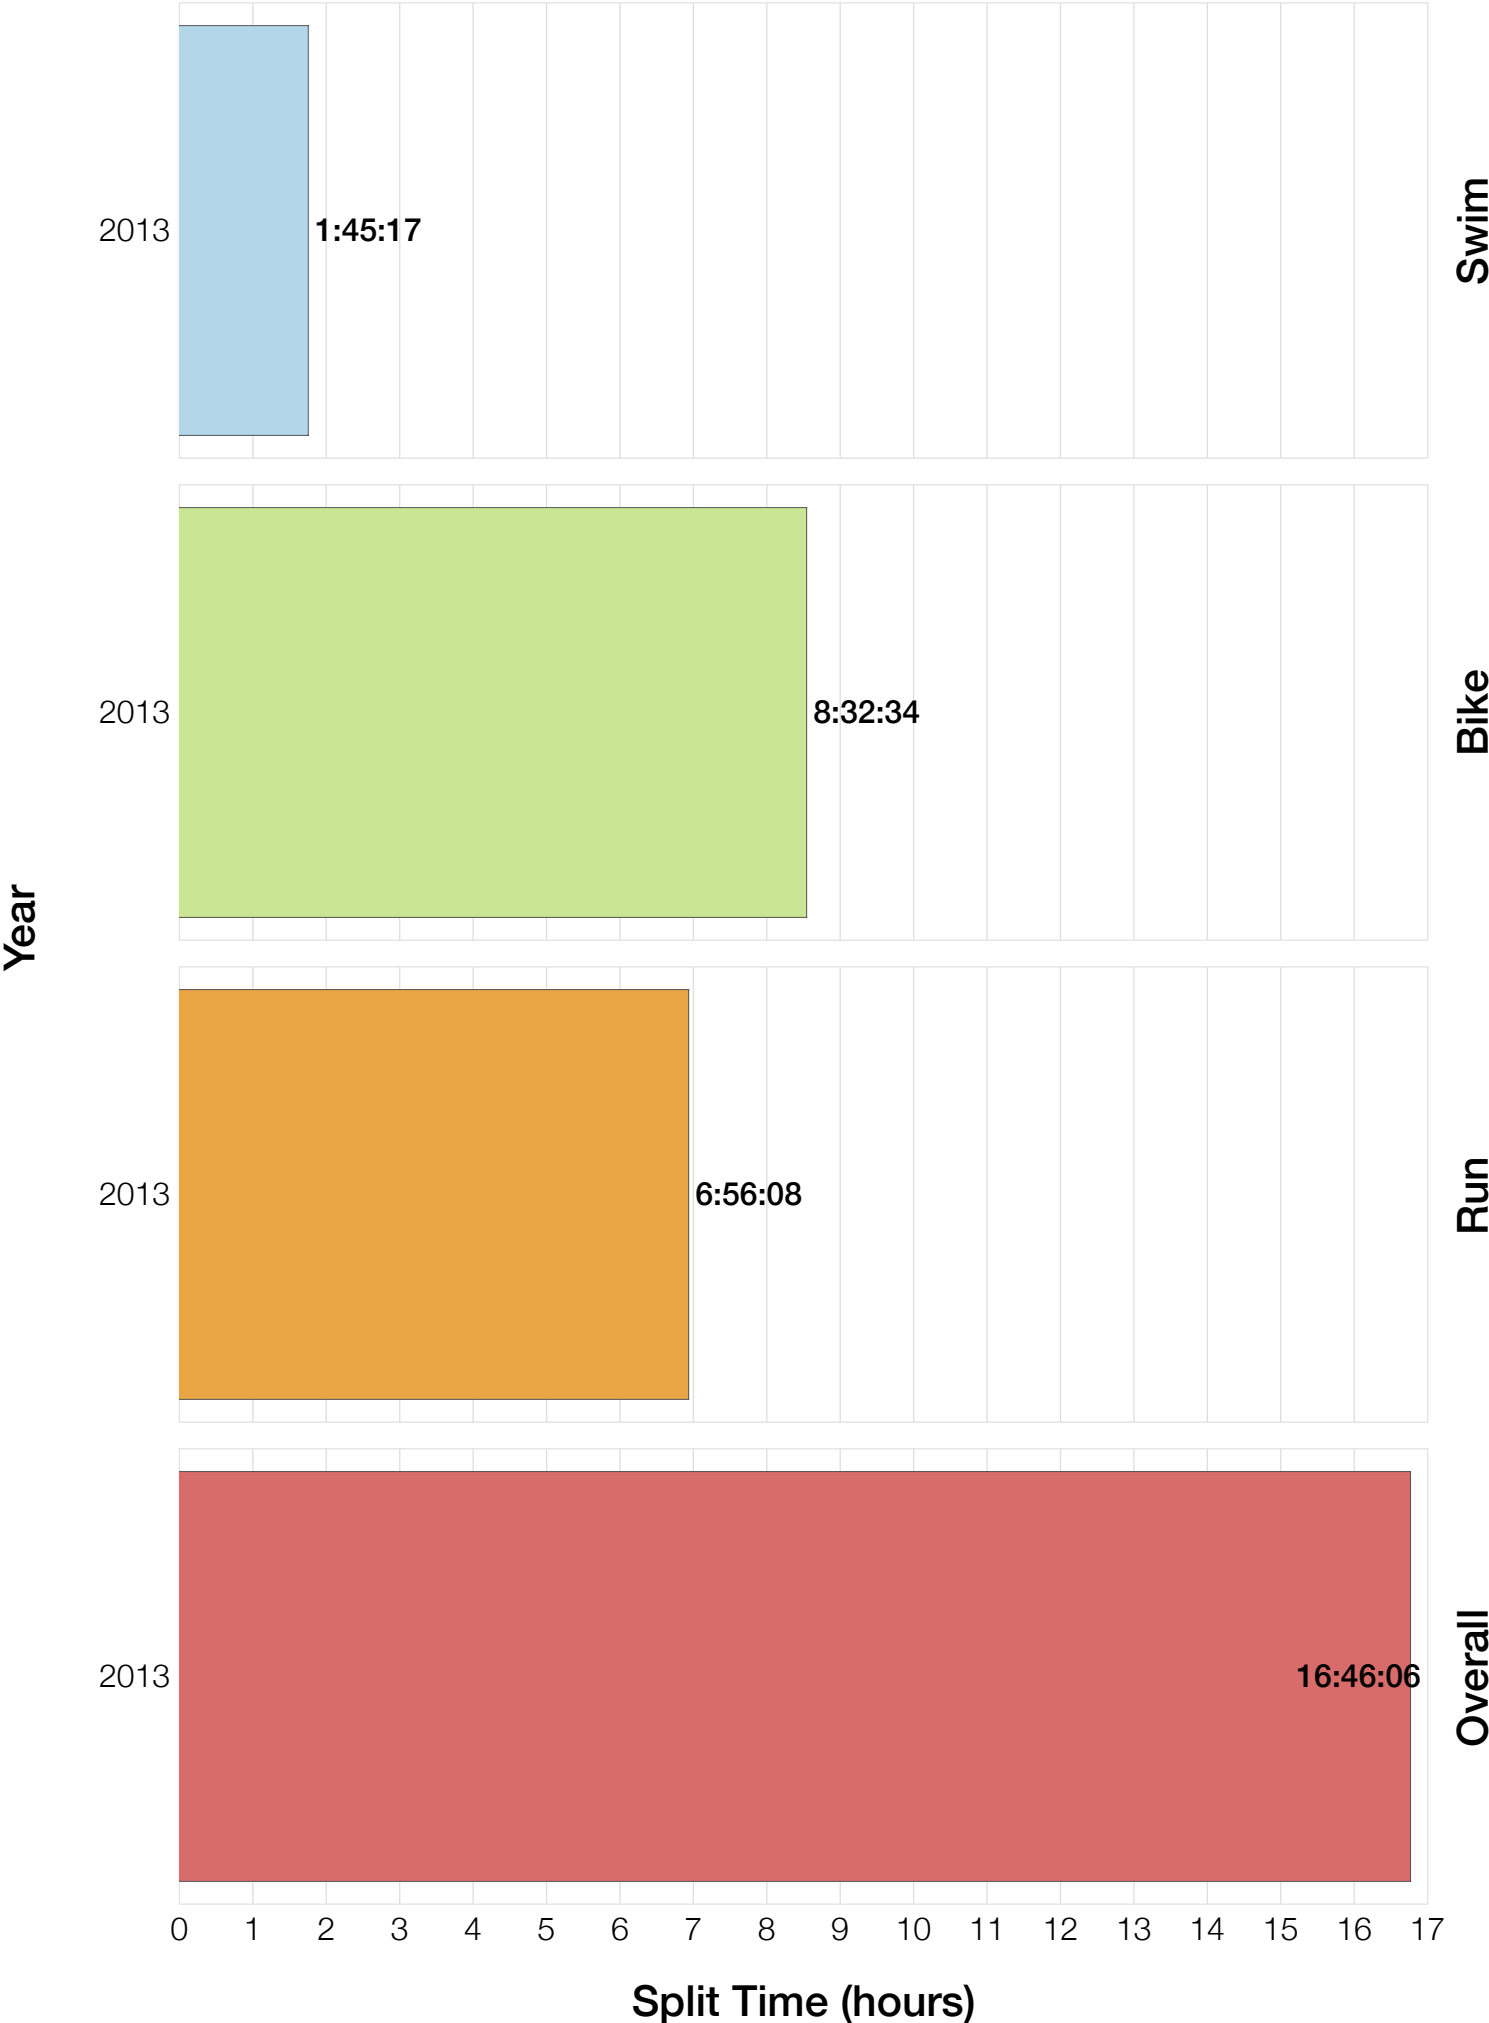

F30-34 Slowest Splits