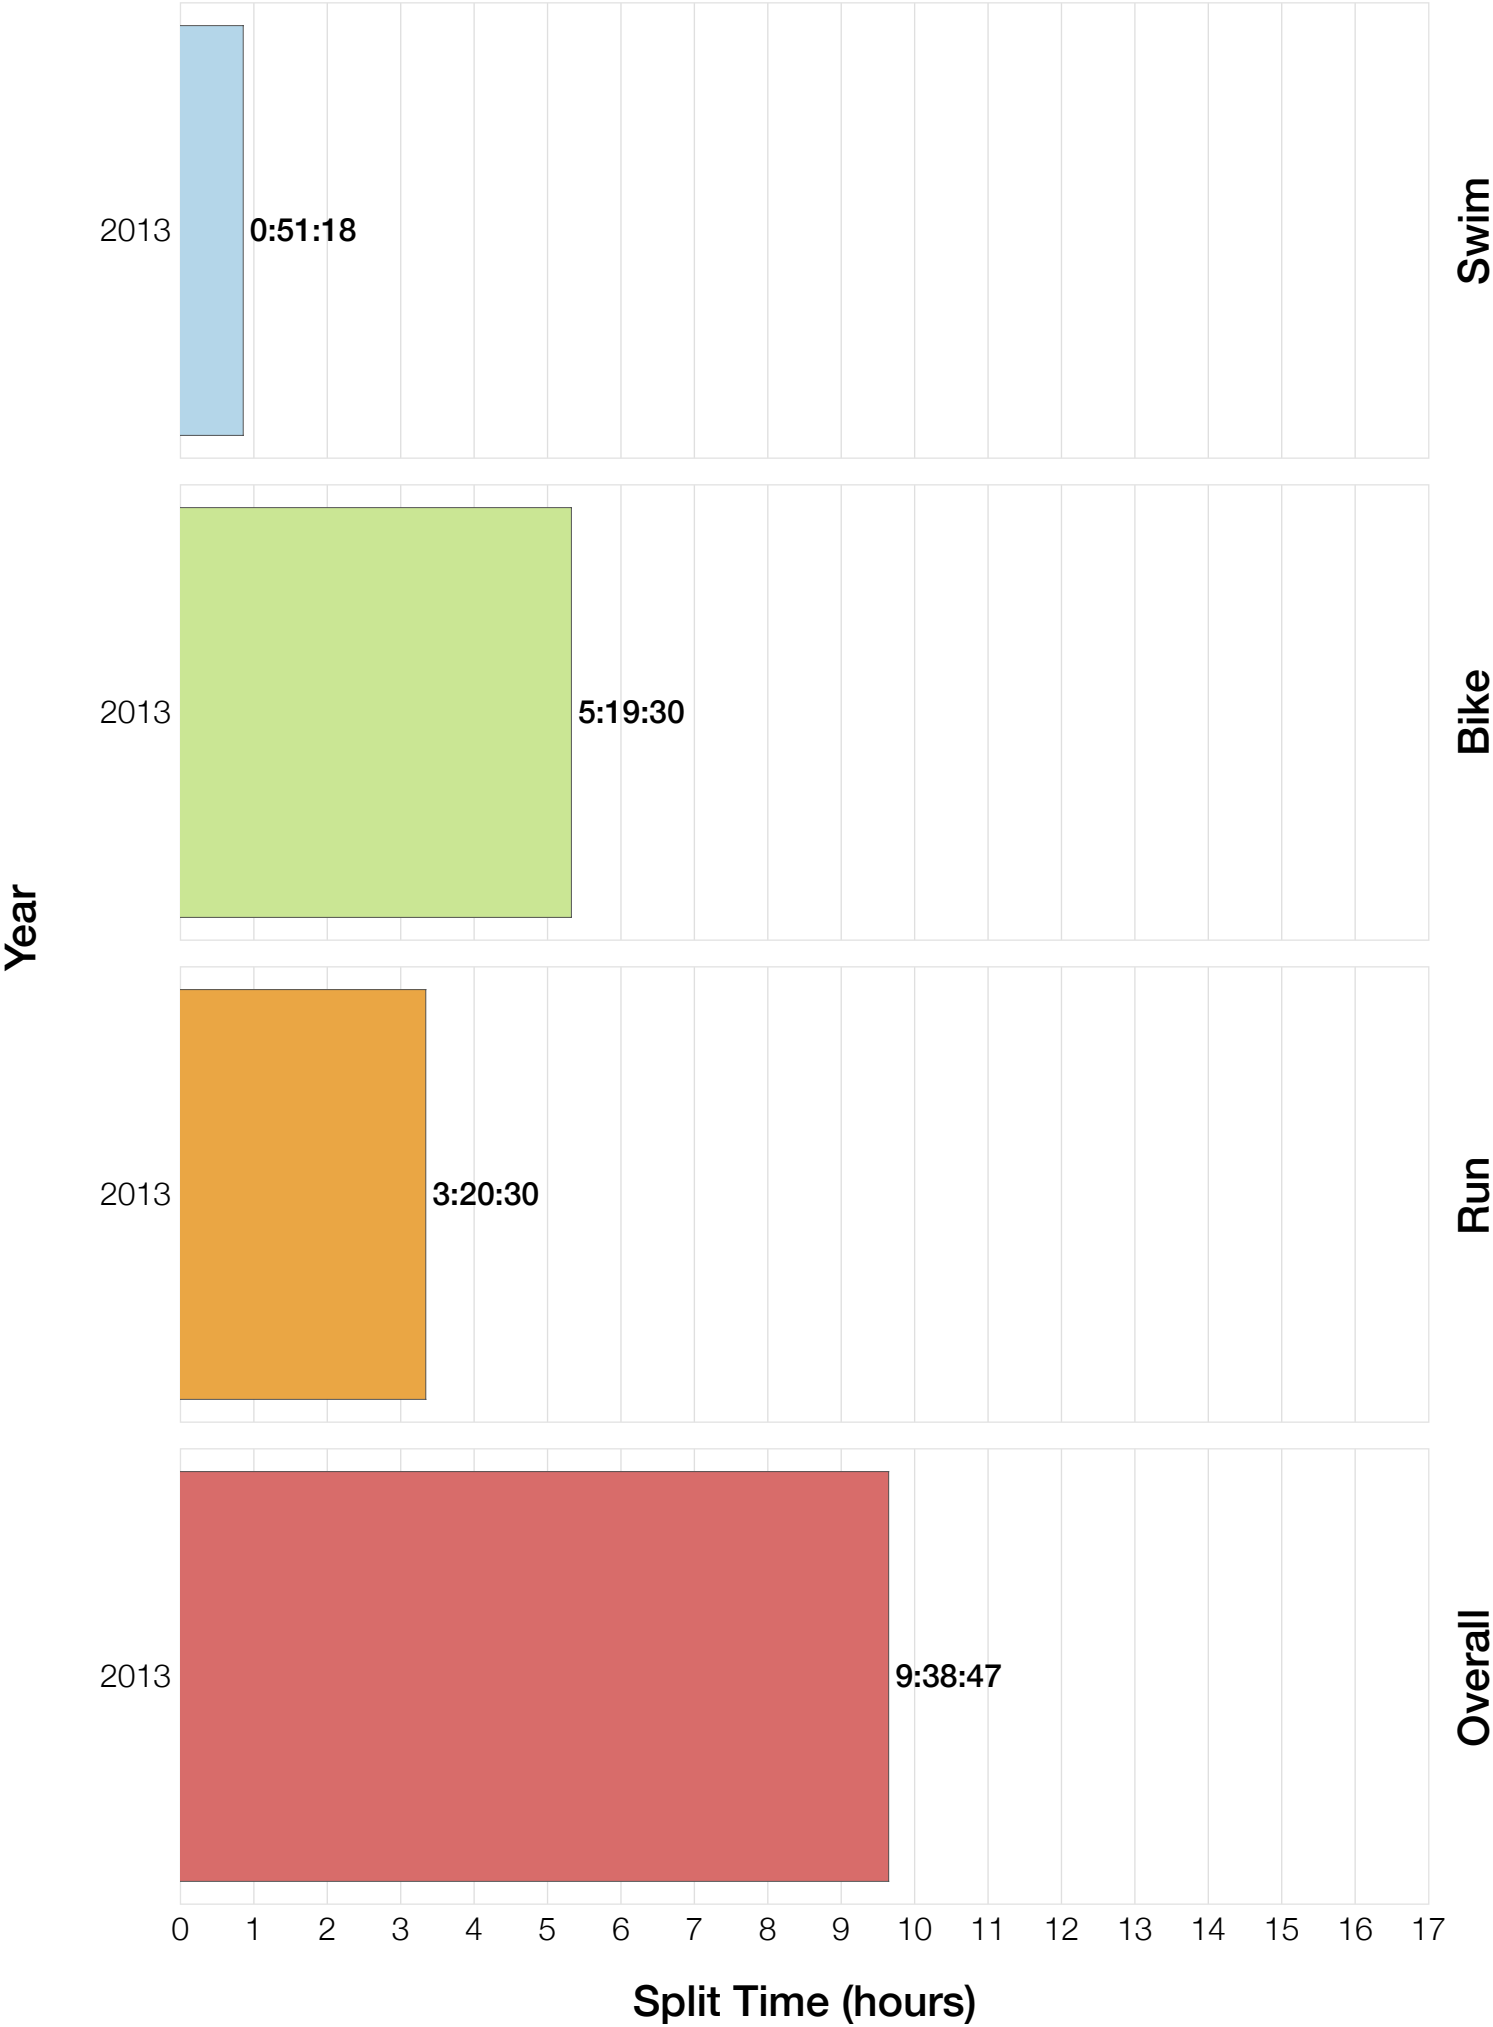

M18-24 Fastest Splits