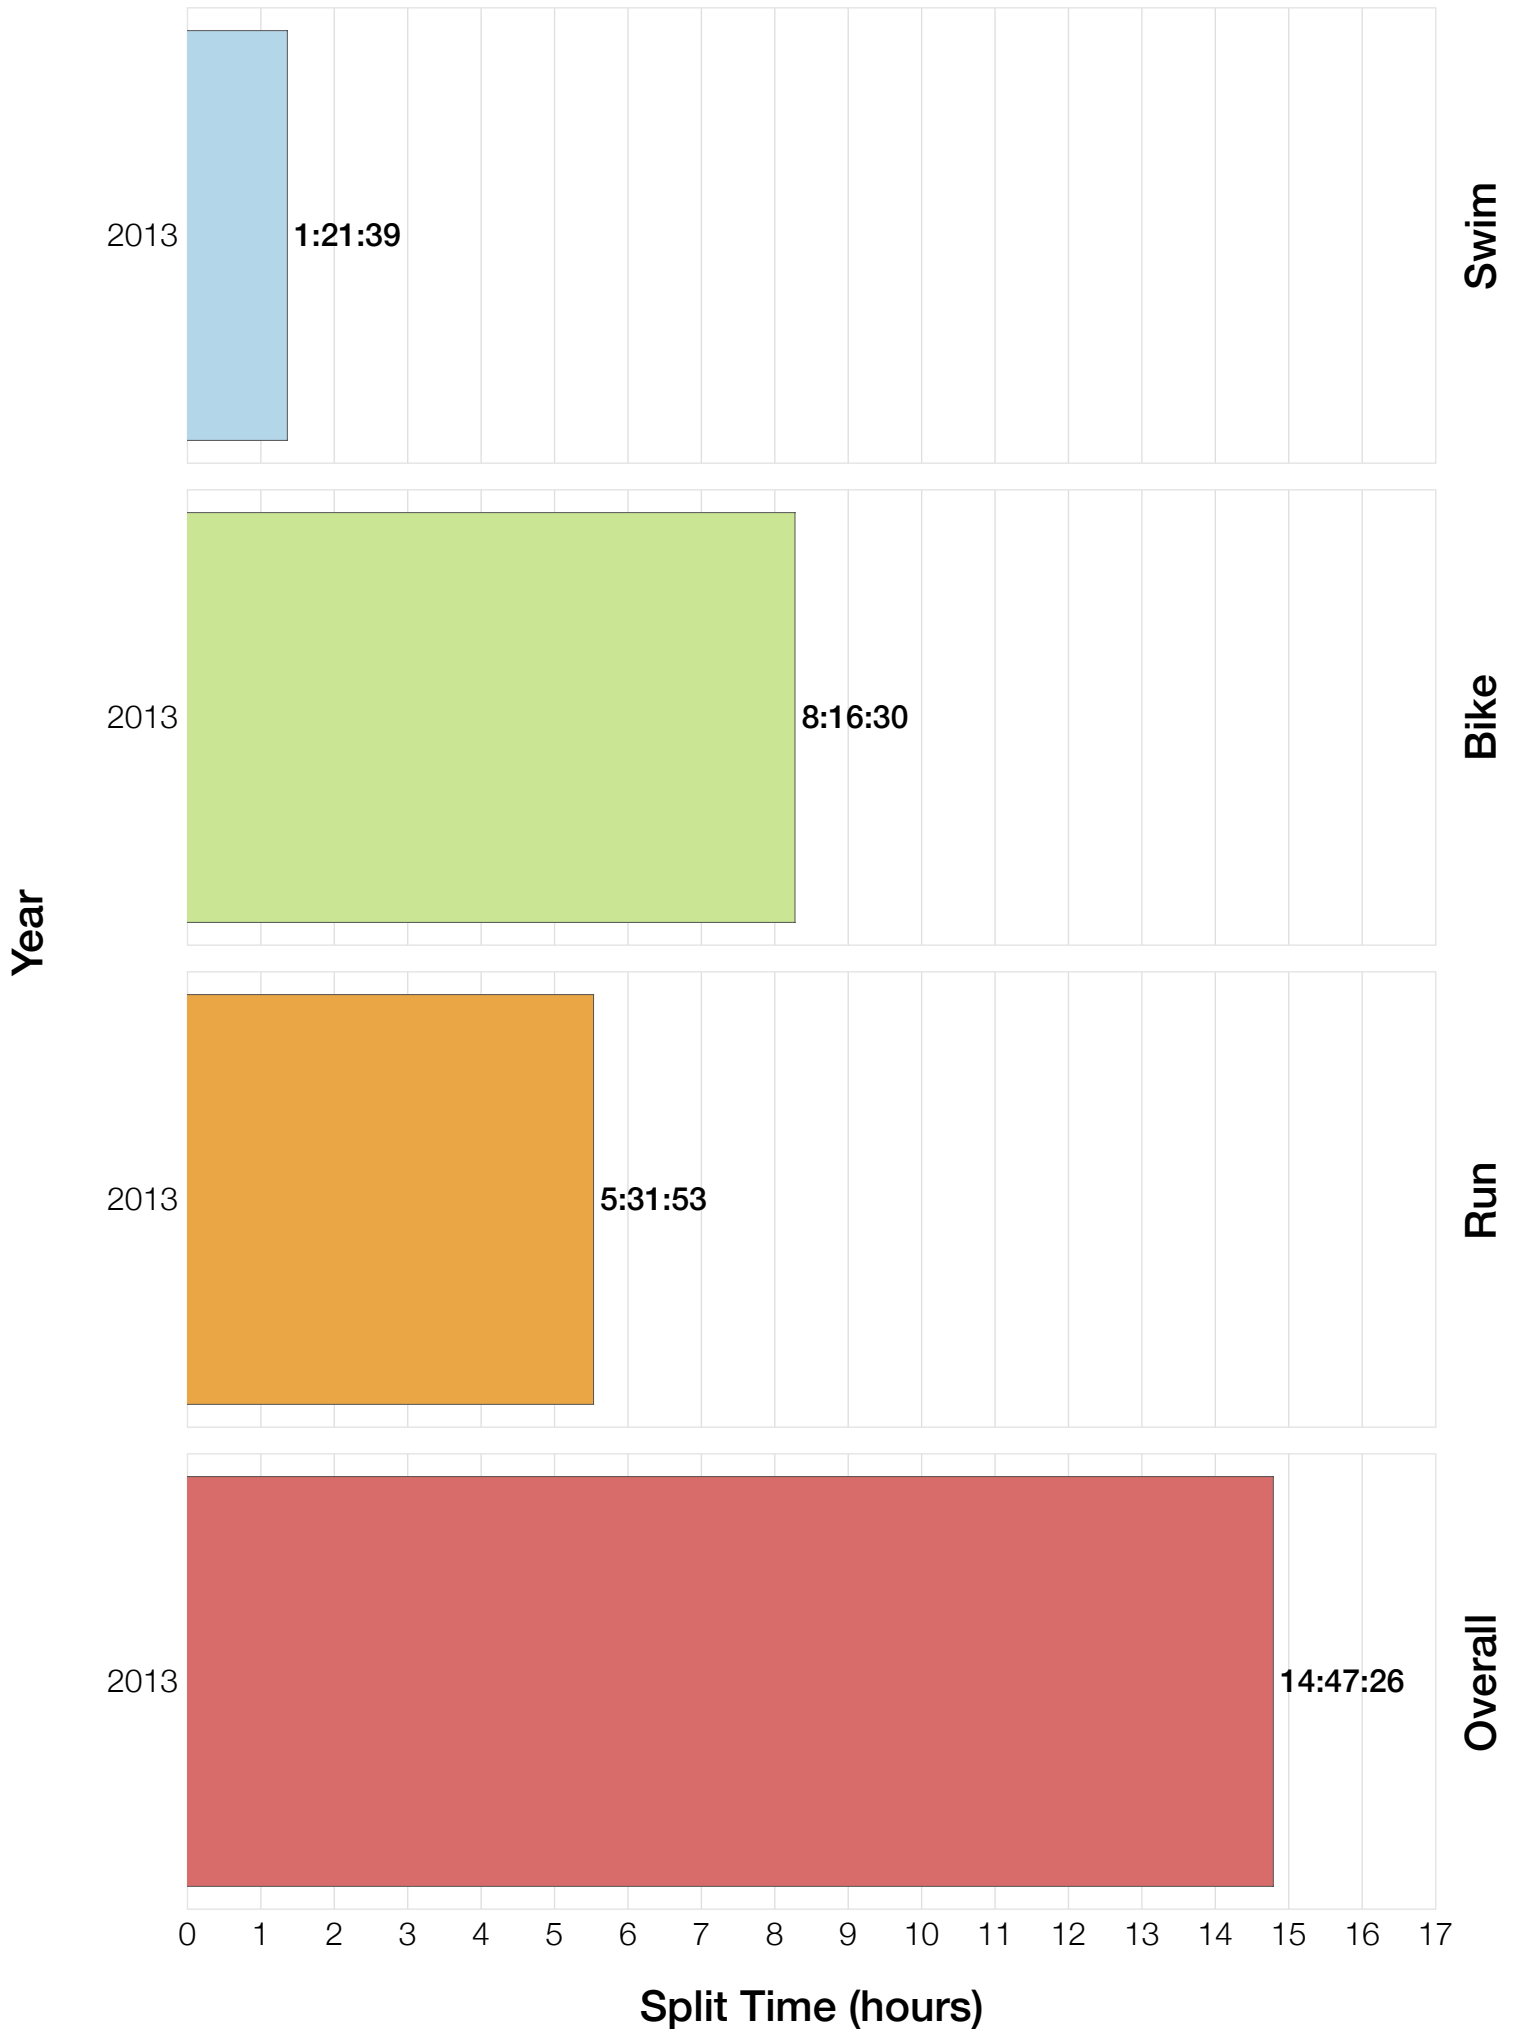

M18-24 Slowest Splits