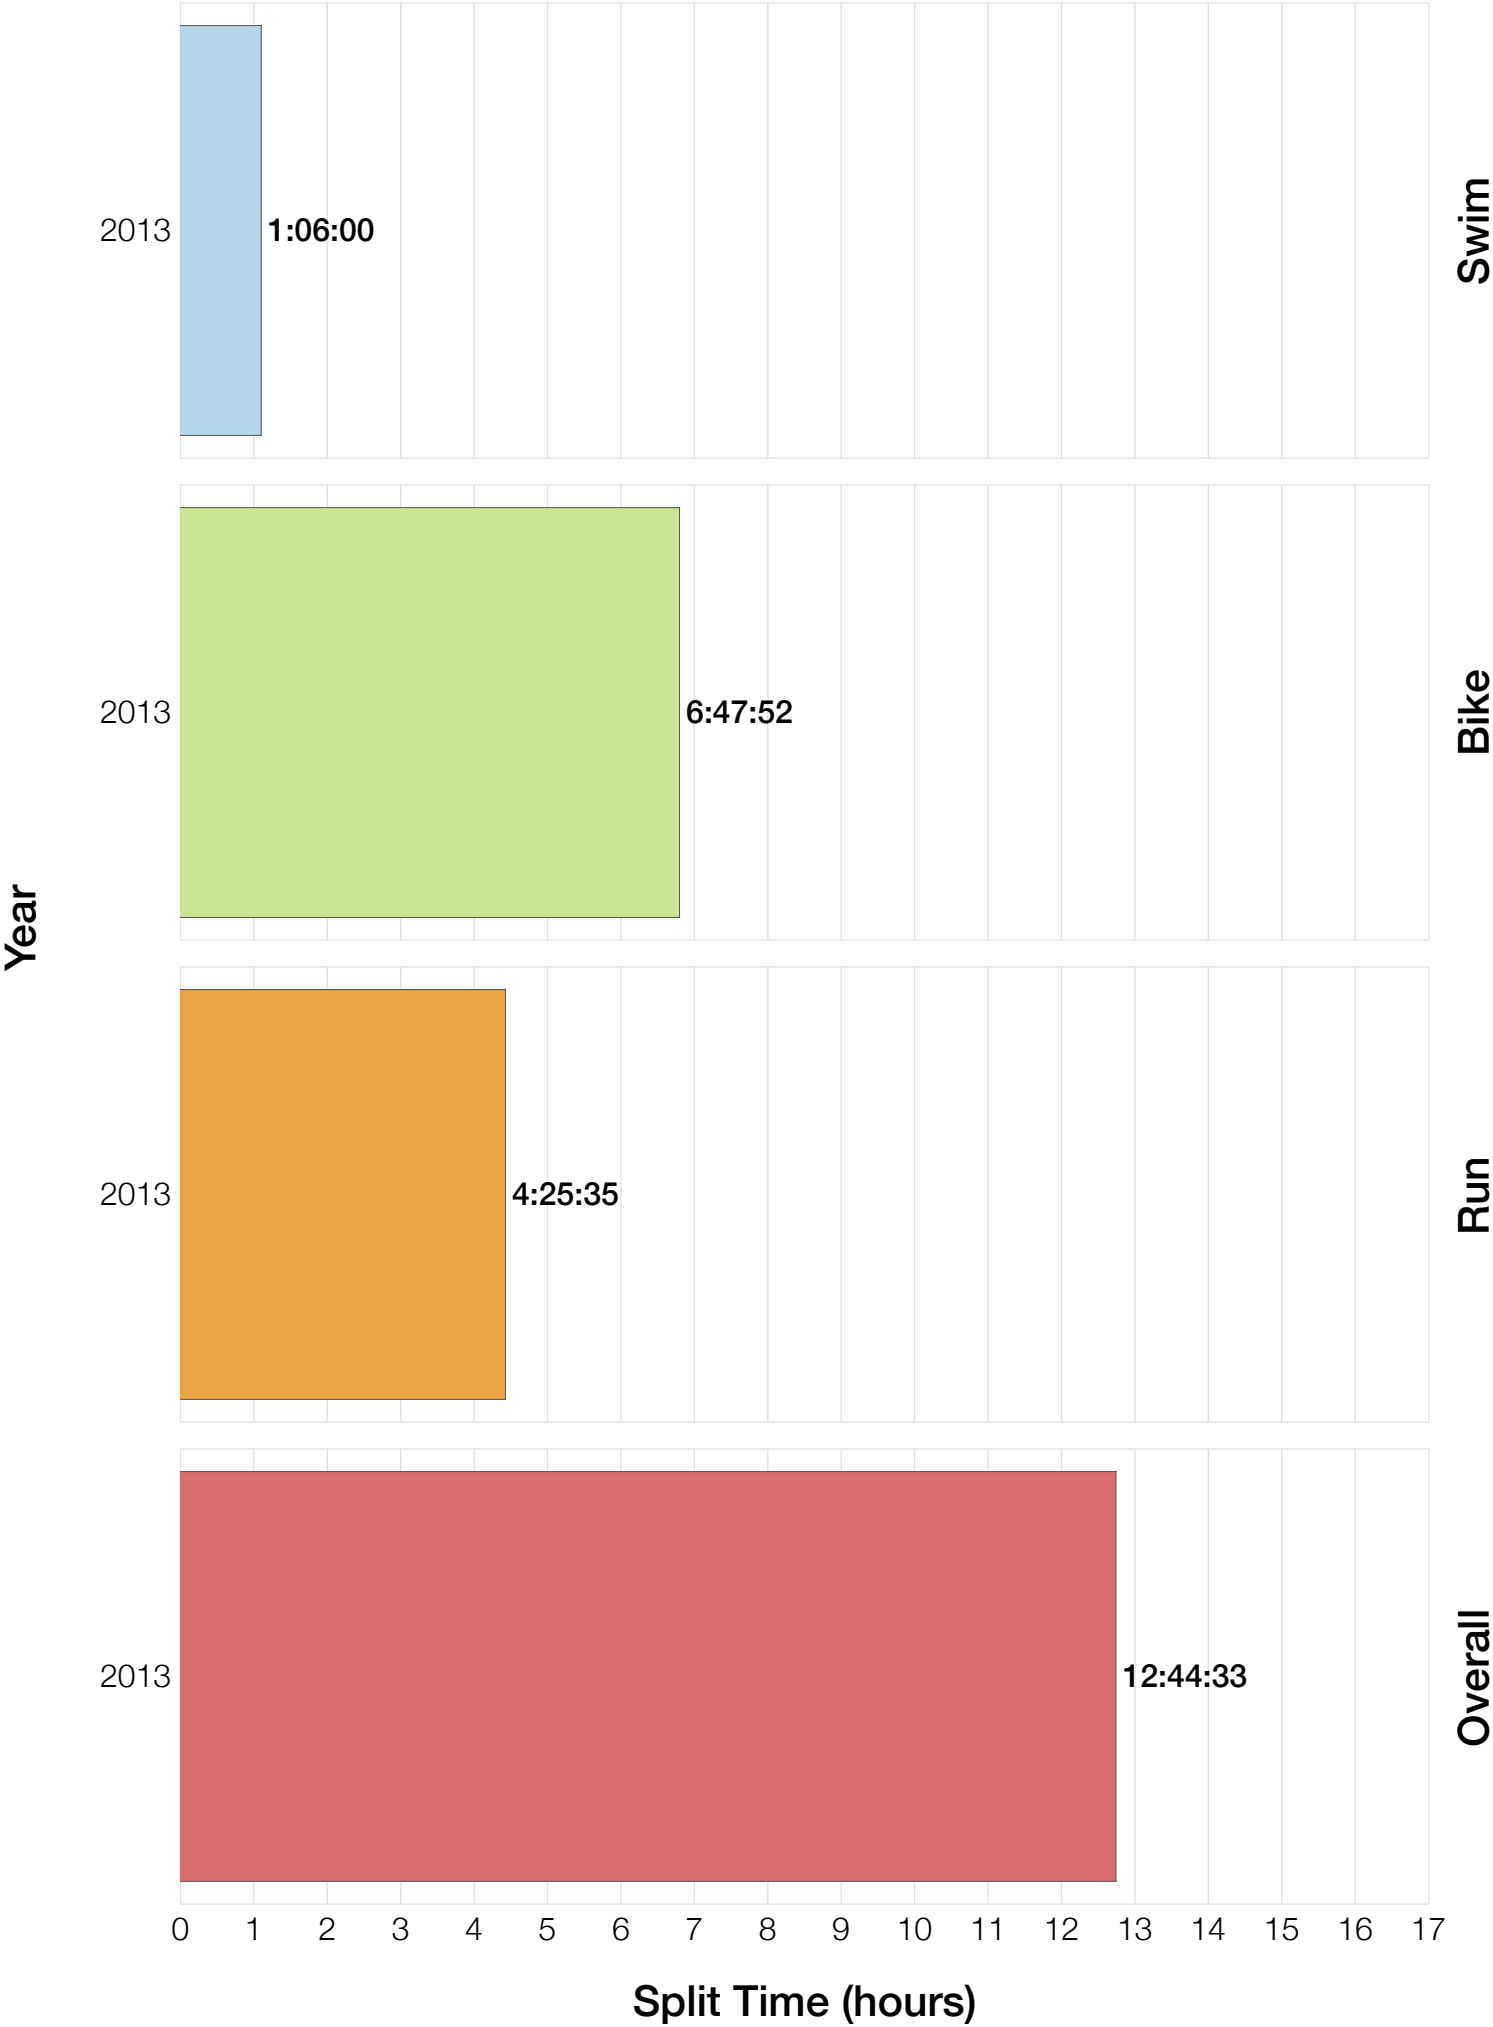

M18-24 Median Splits