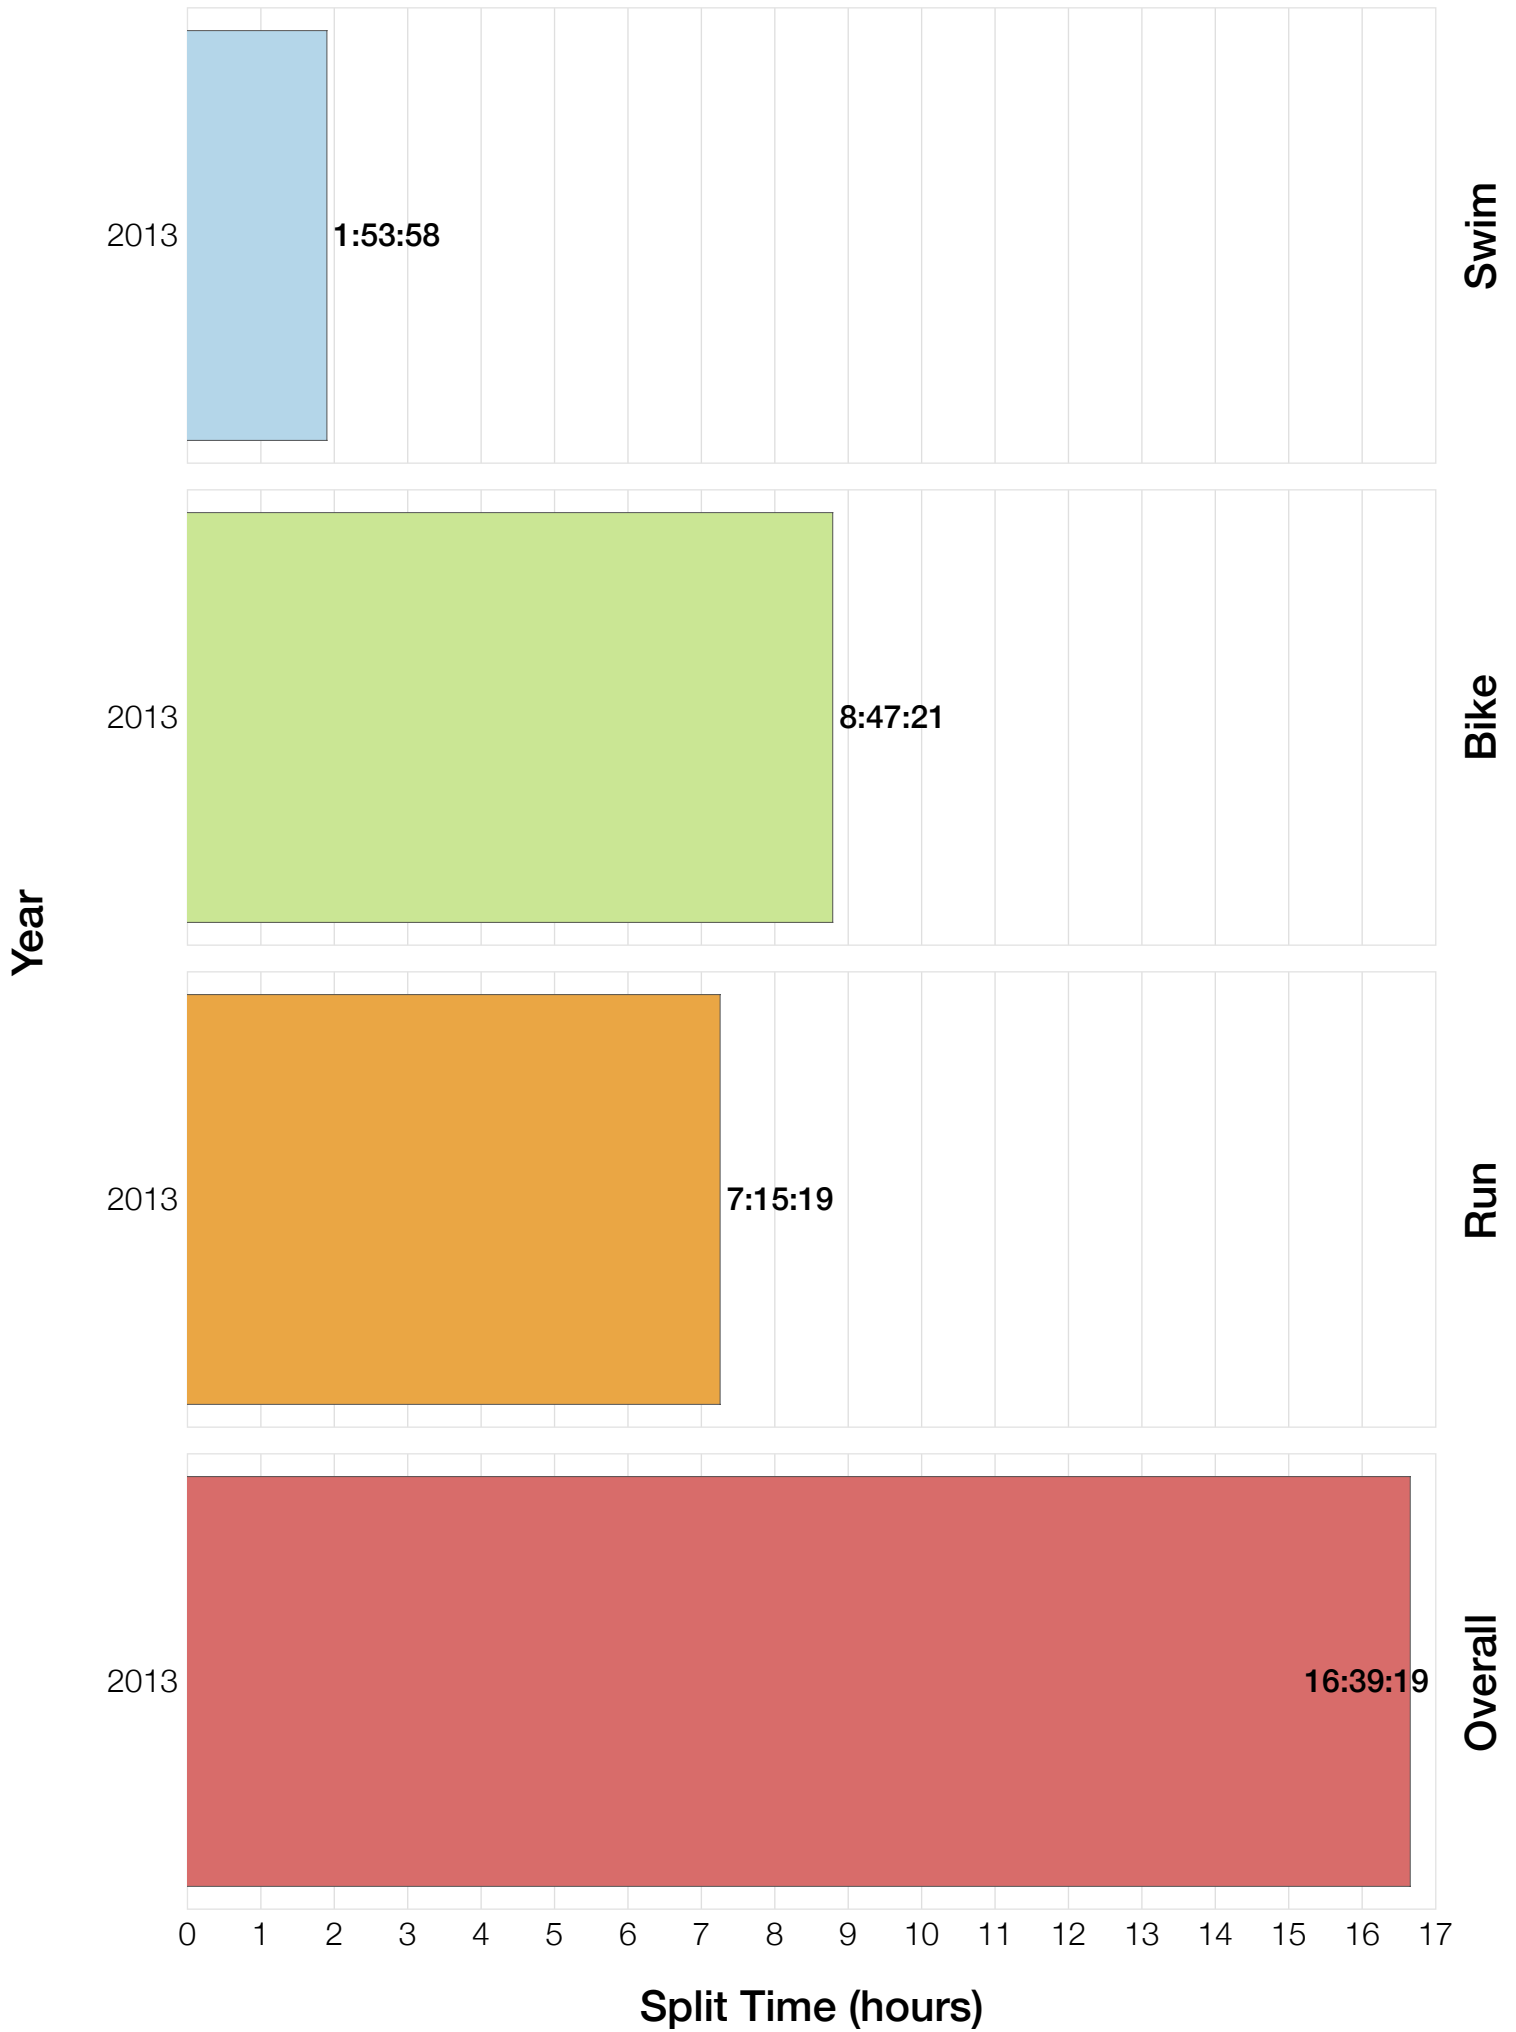

M45-49 Slowest Splits