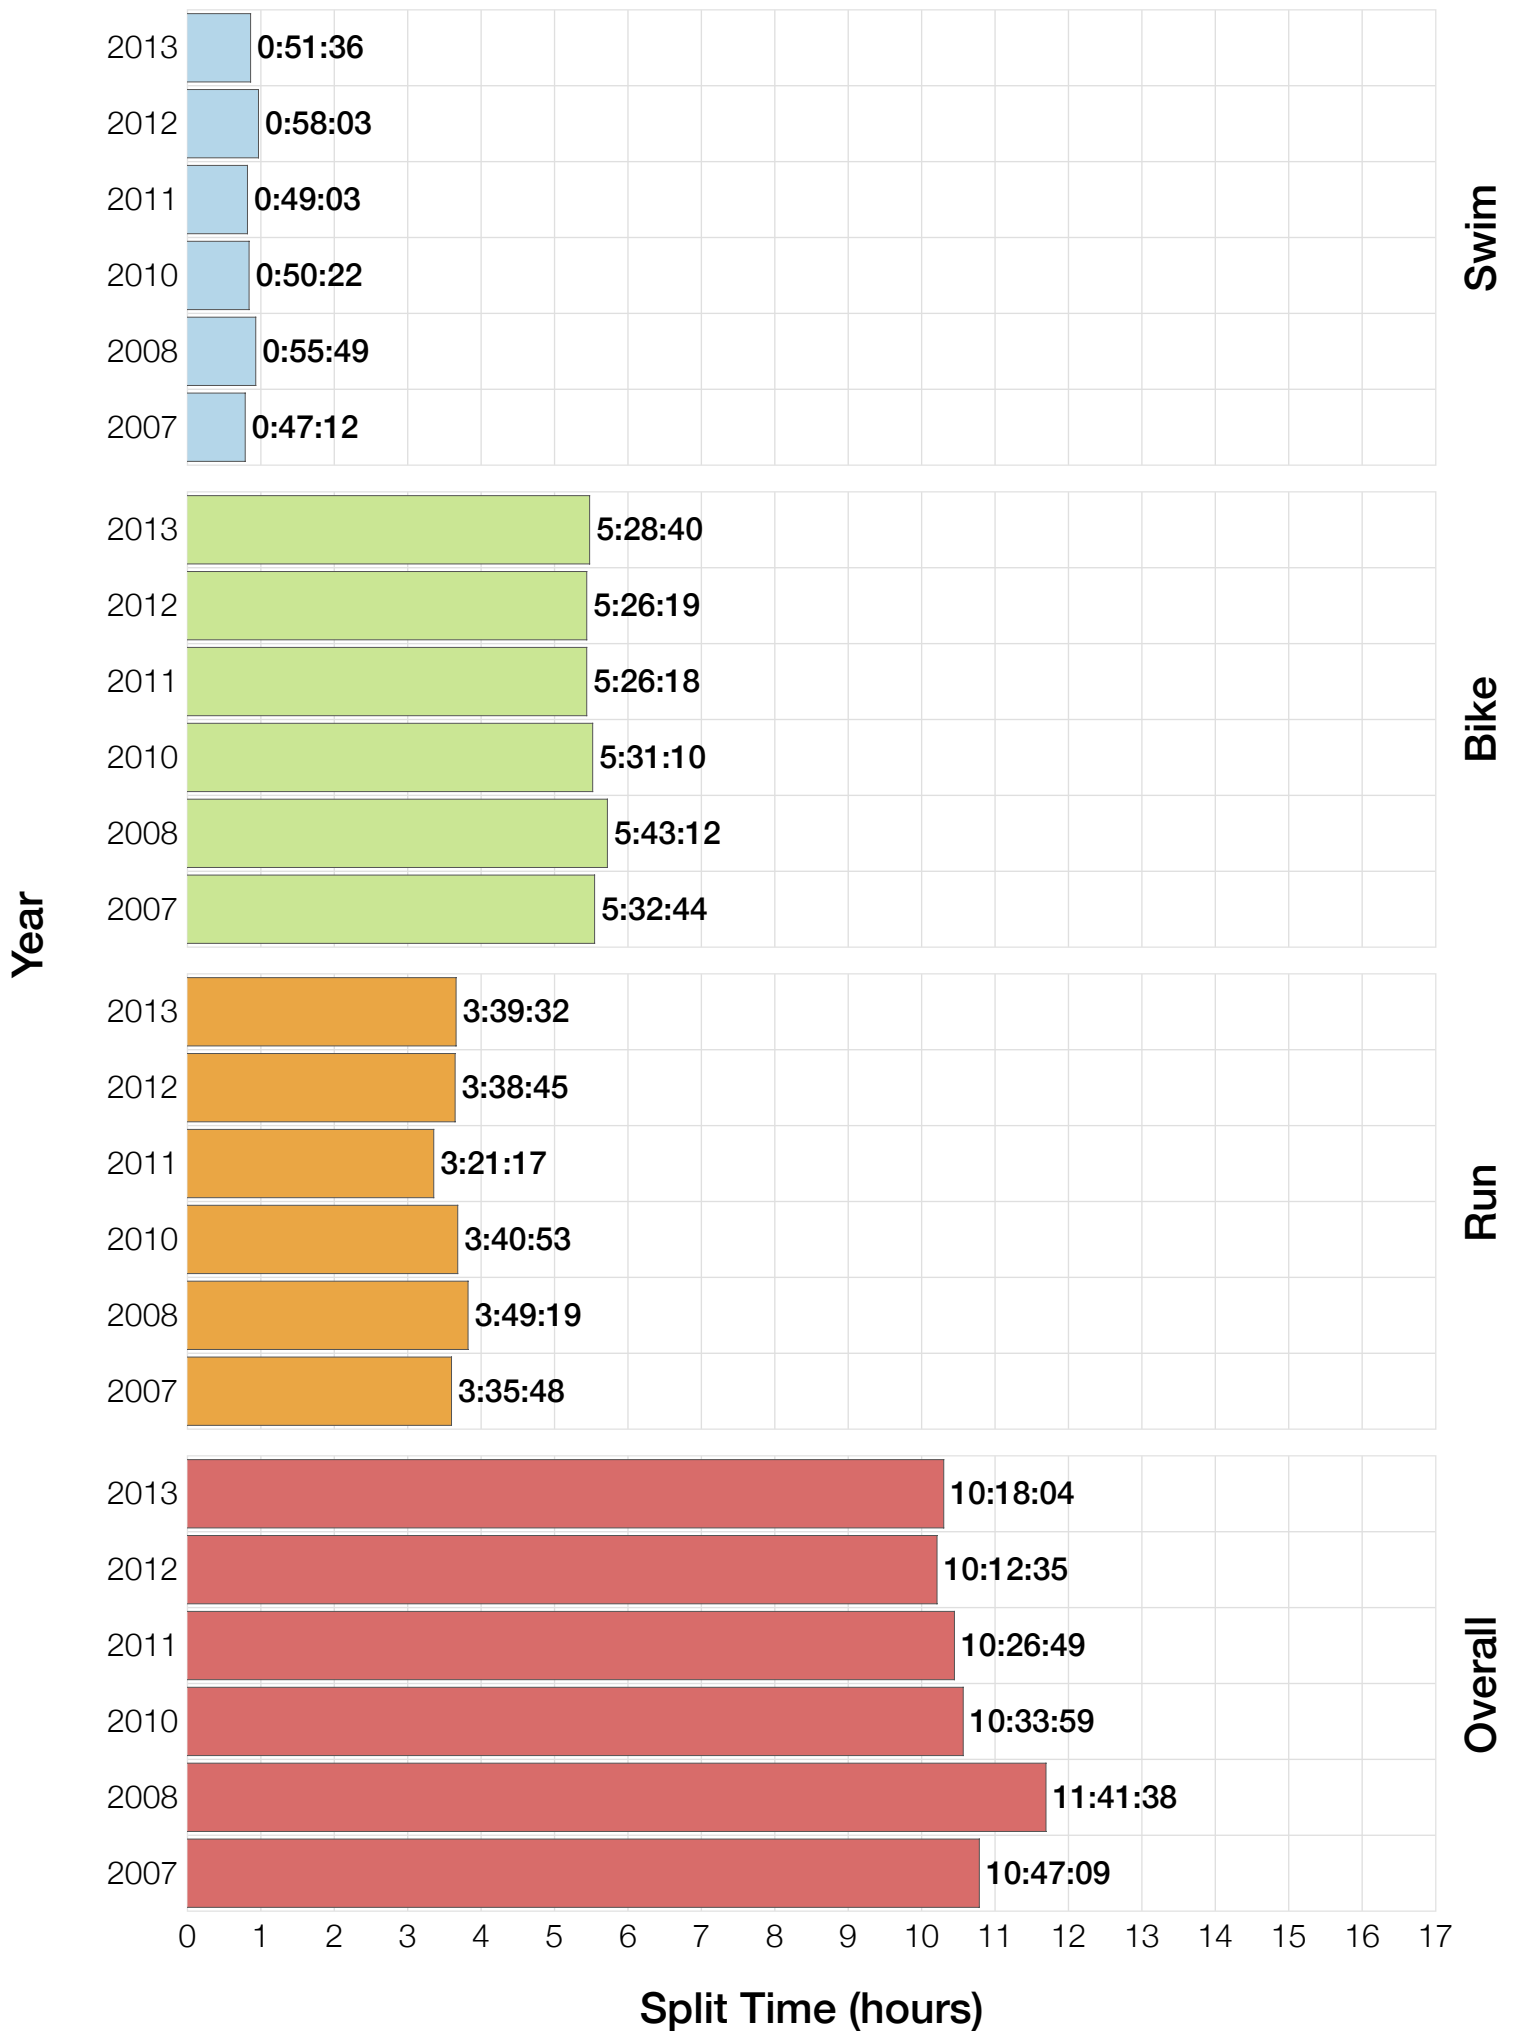

F25-29 Fastest Splits