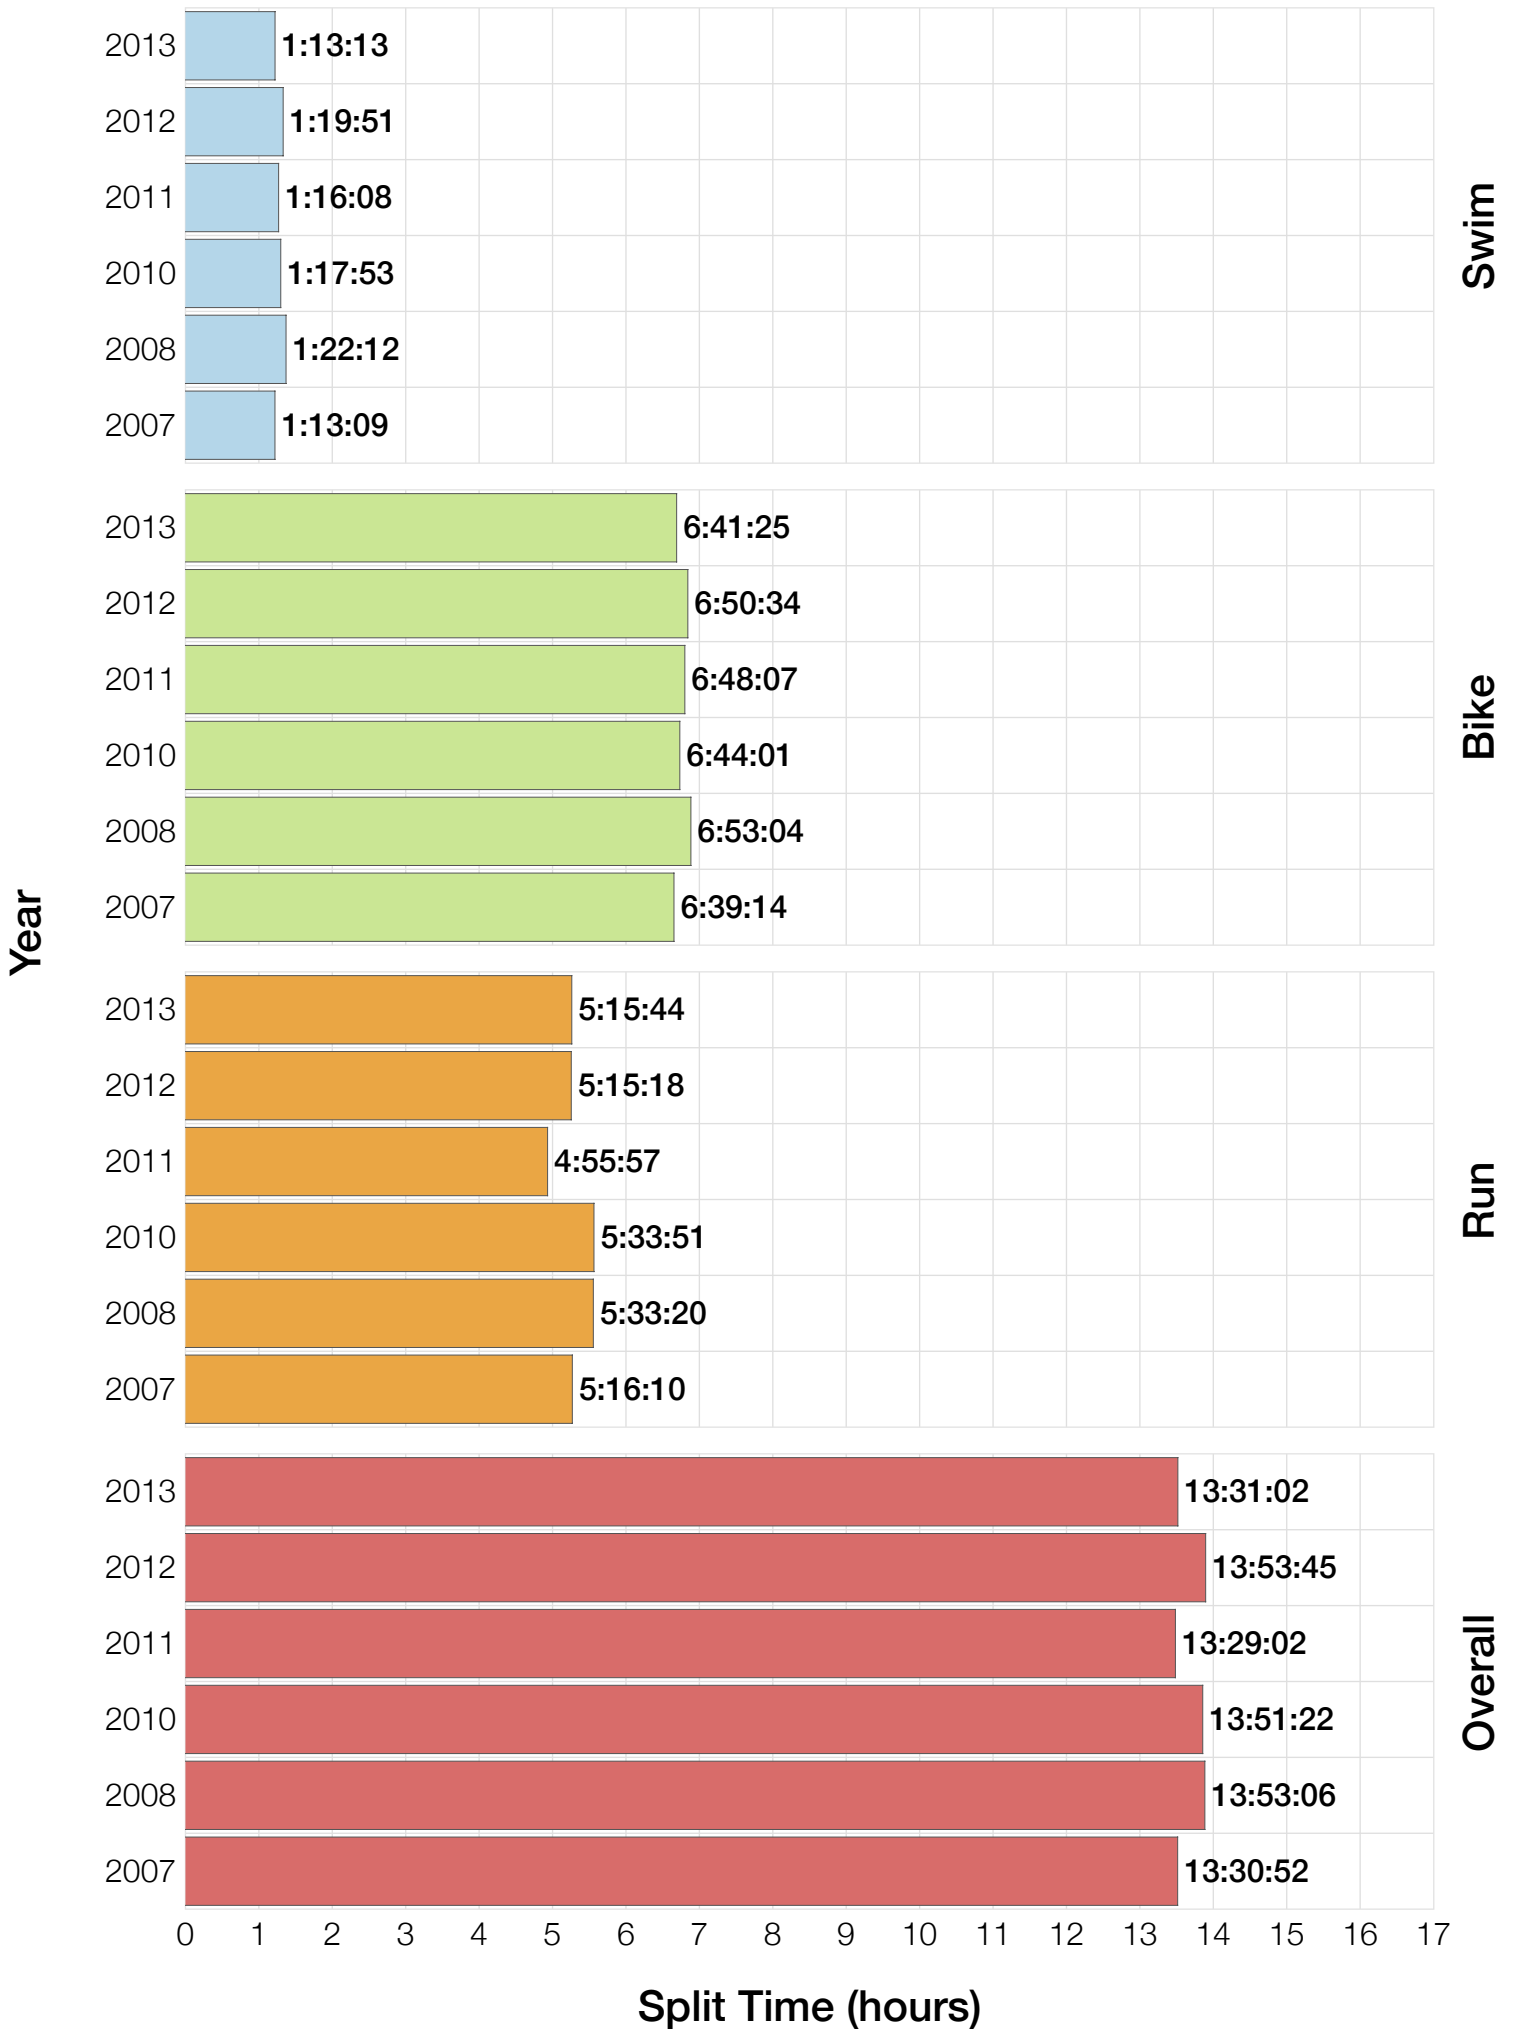

F25-29 Median Splits