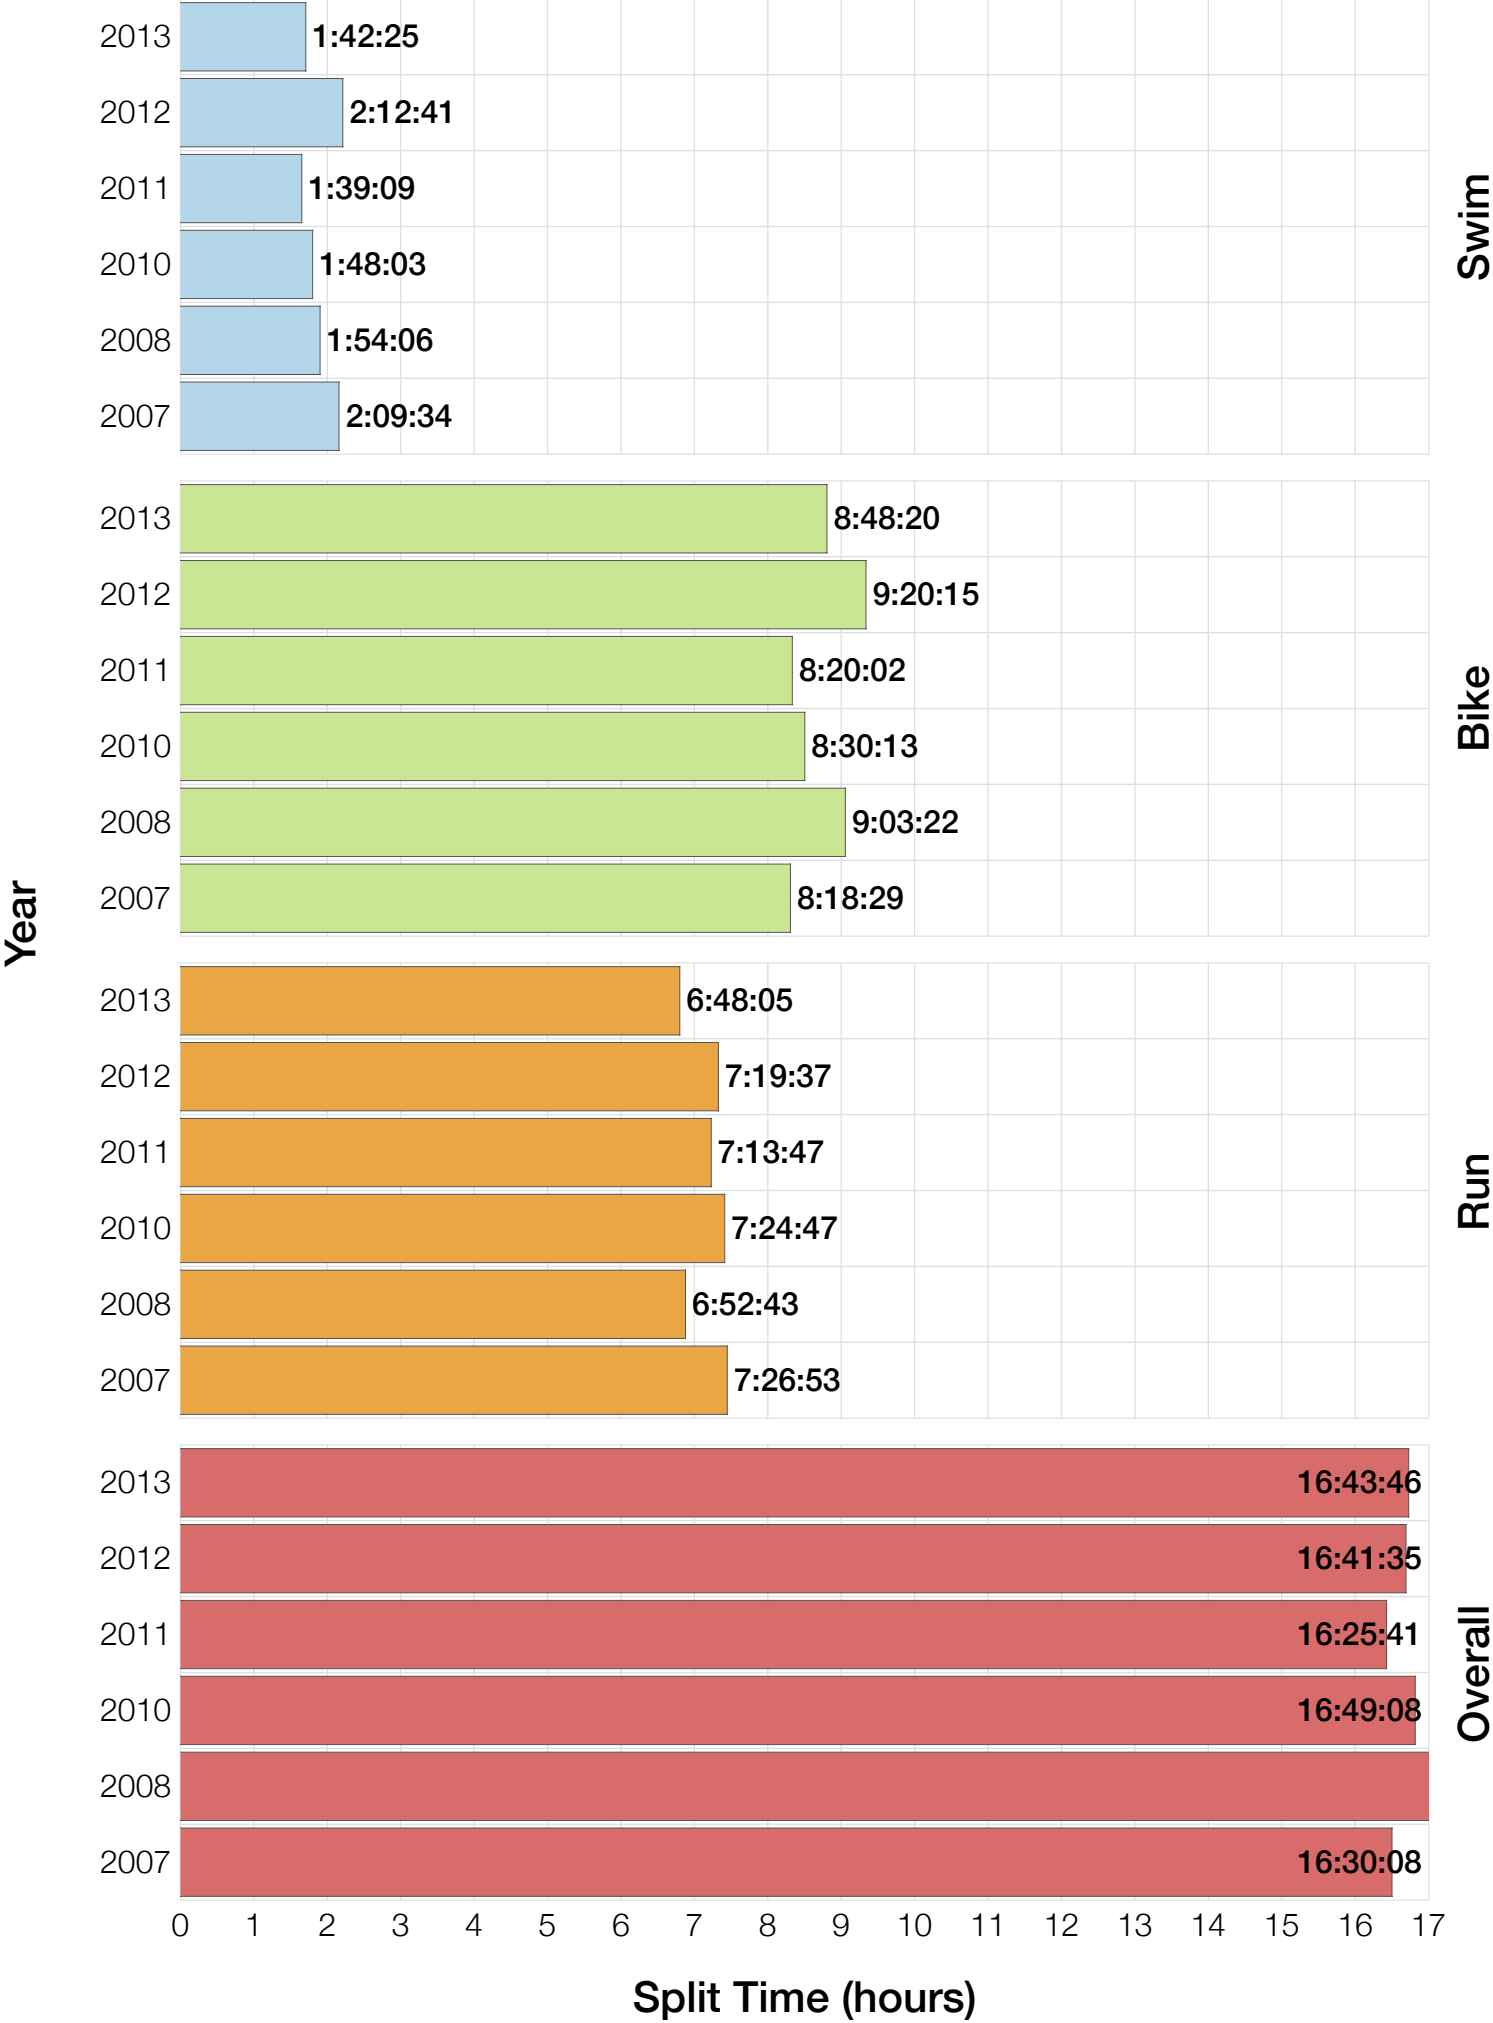

F25-29 Slowest Splits