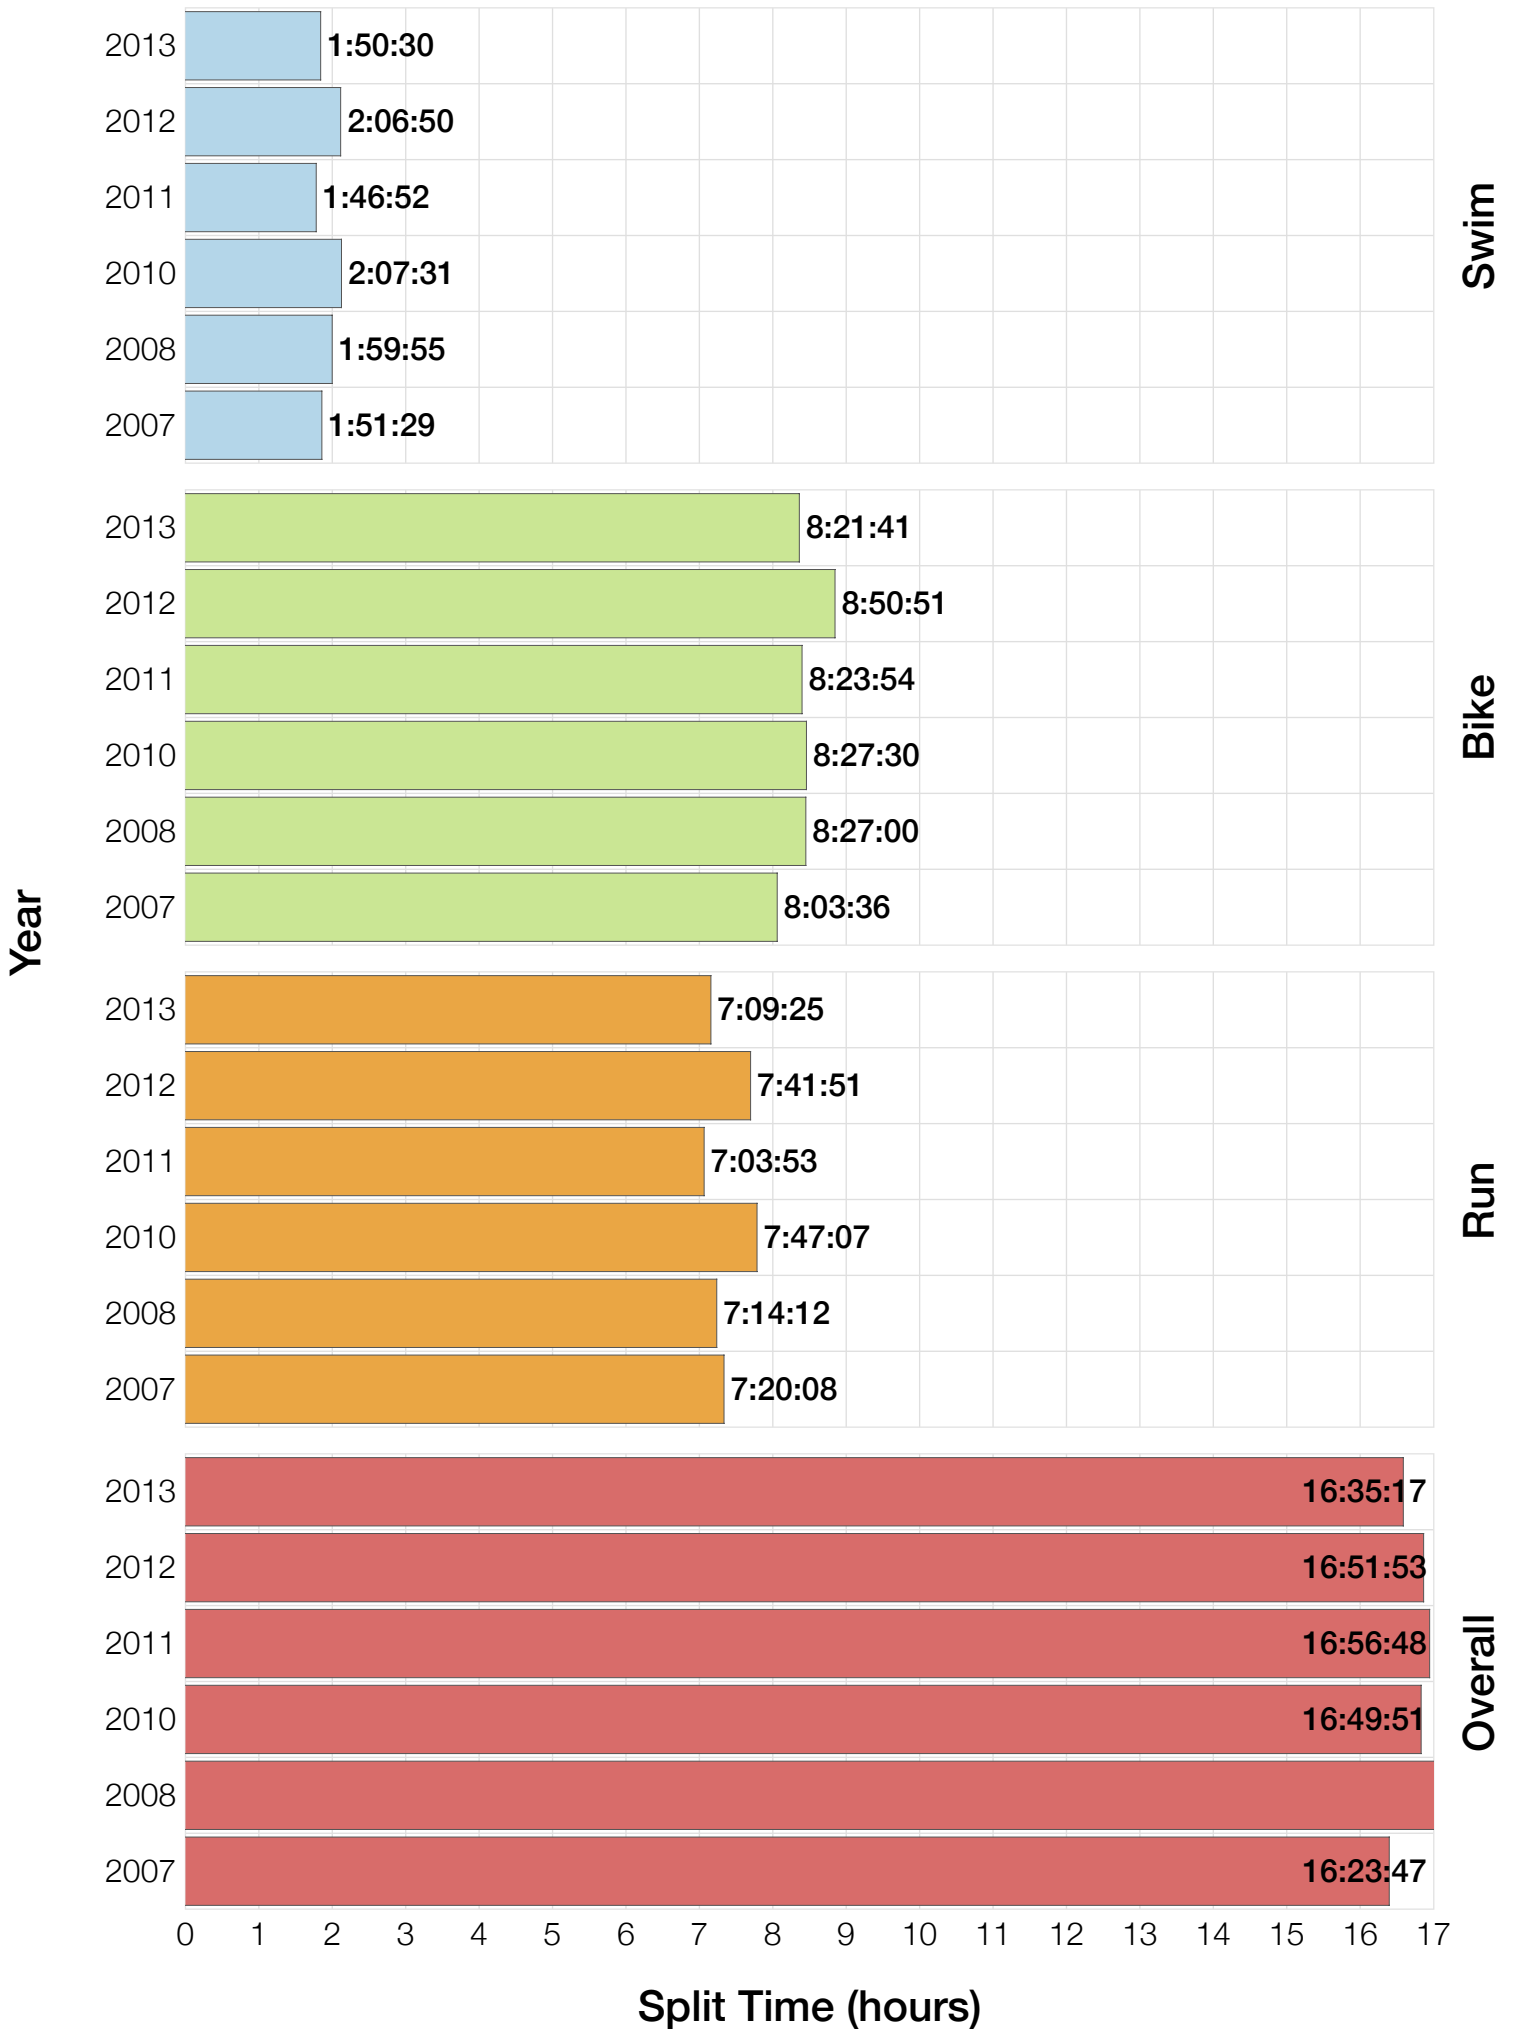

F30-34 Slowest Splits