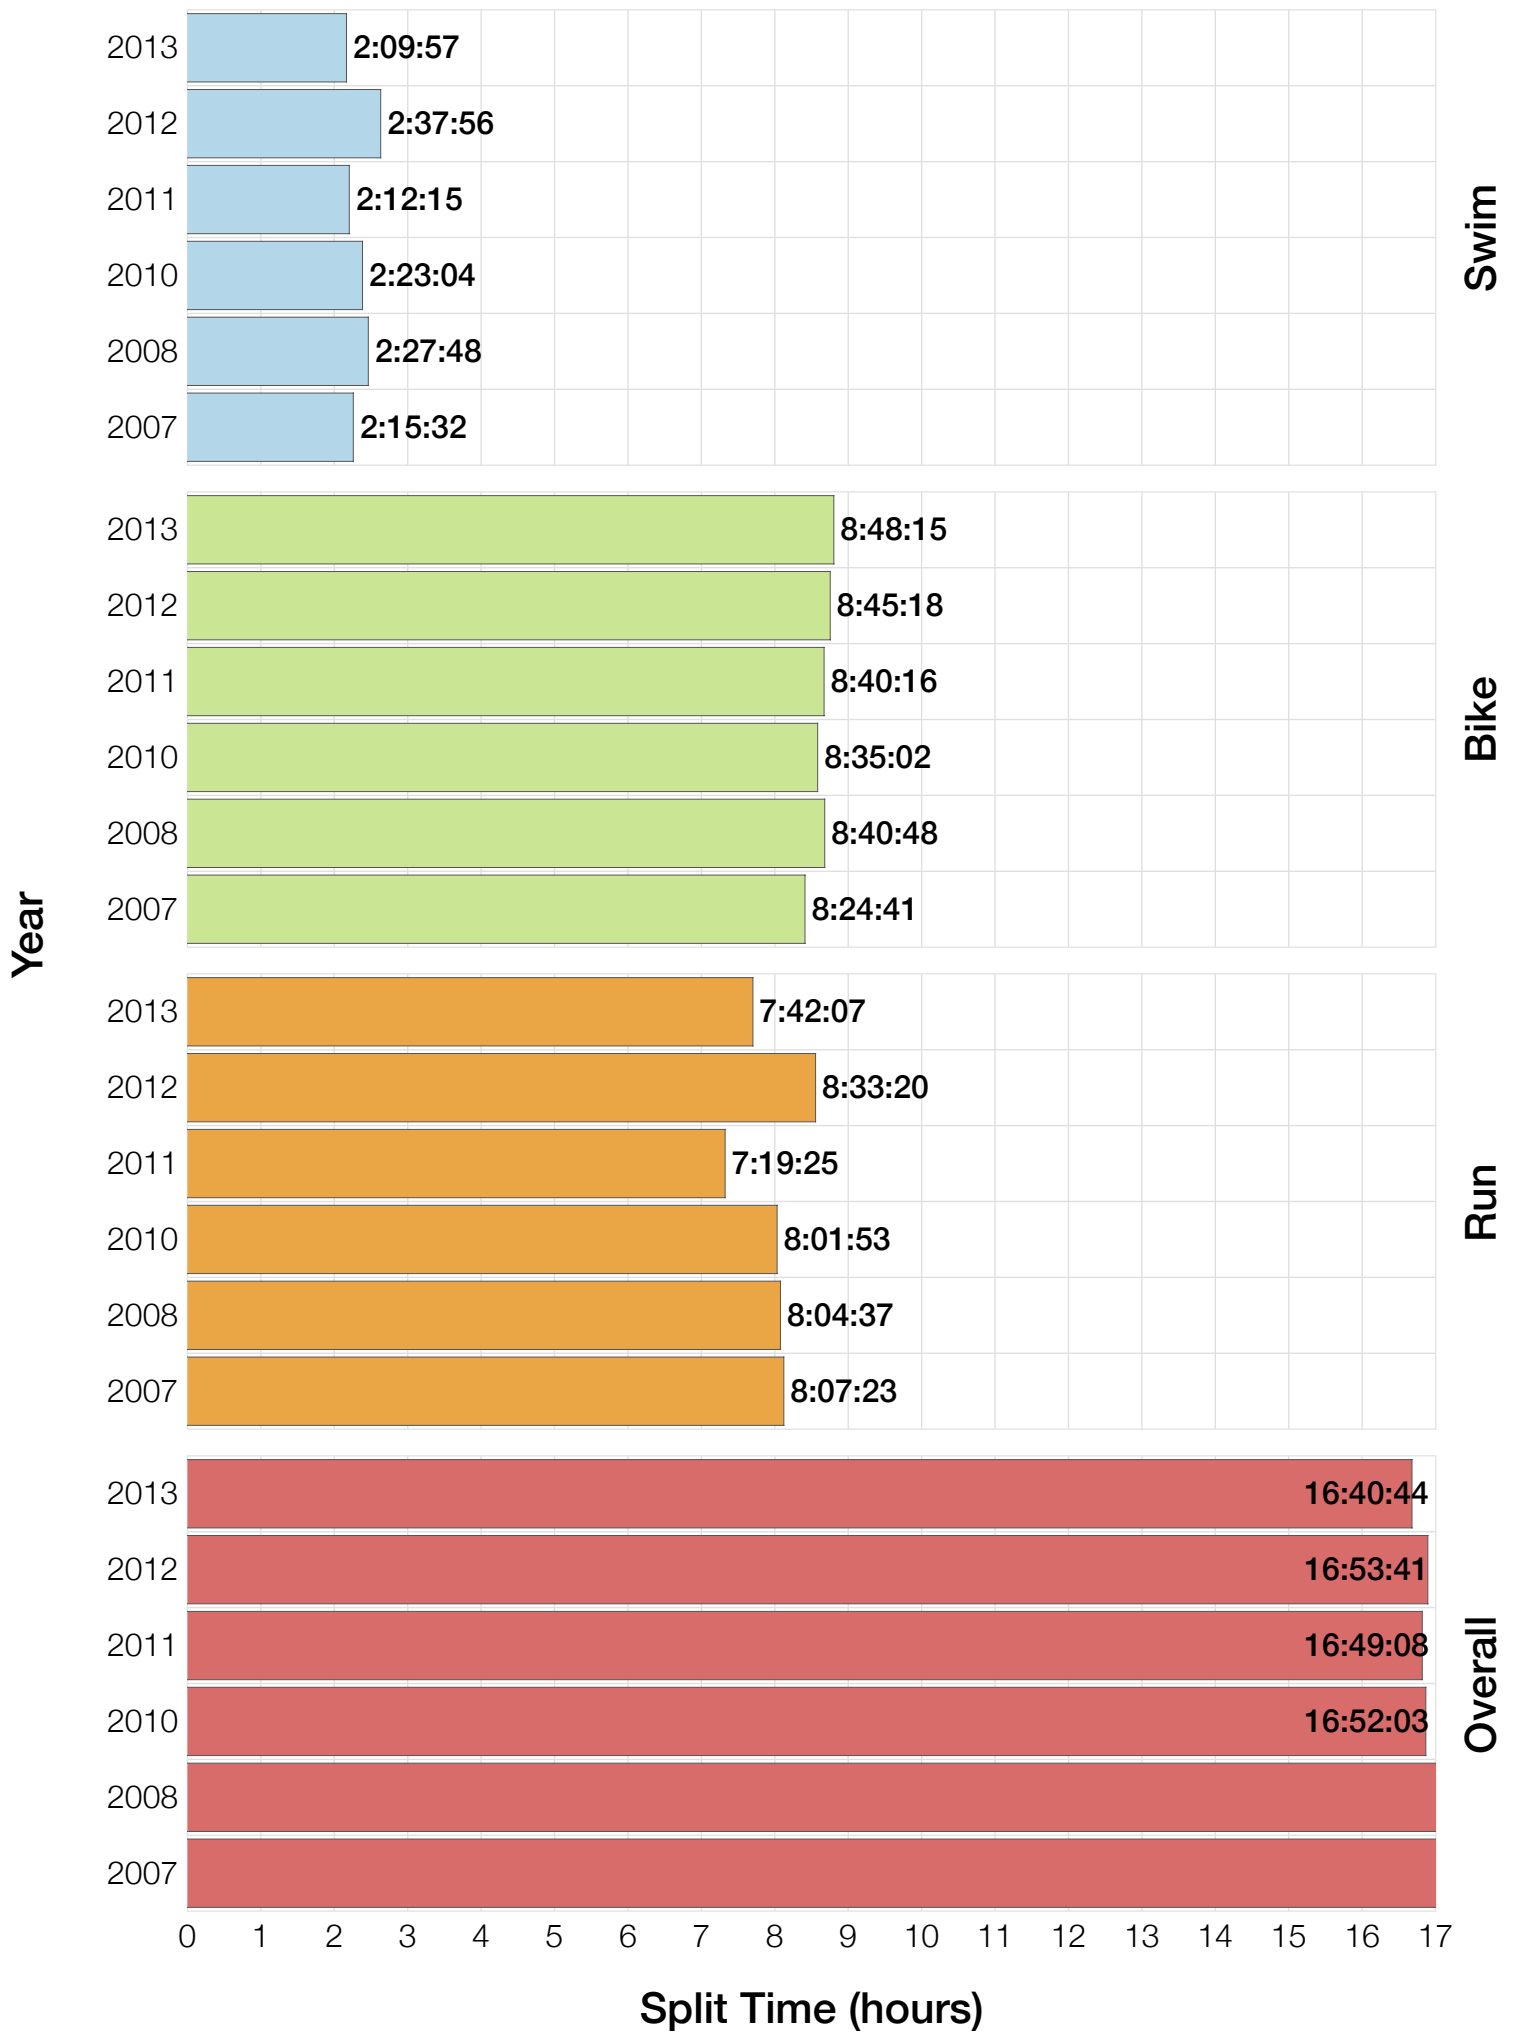

M40-44 Slowest Splits