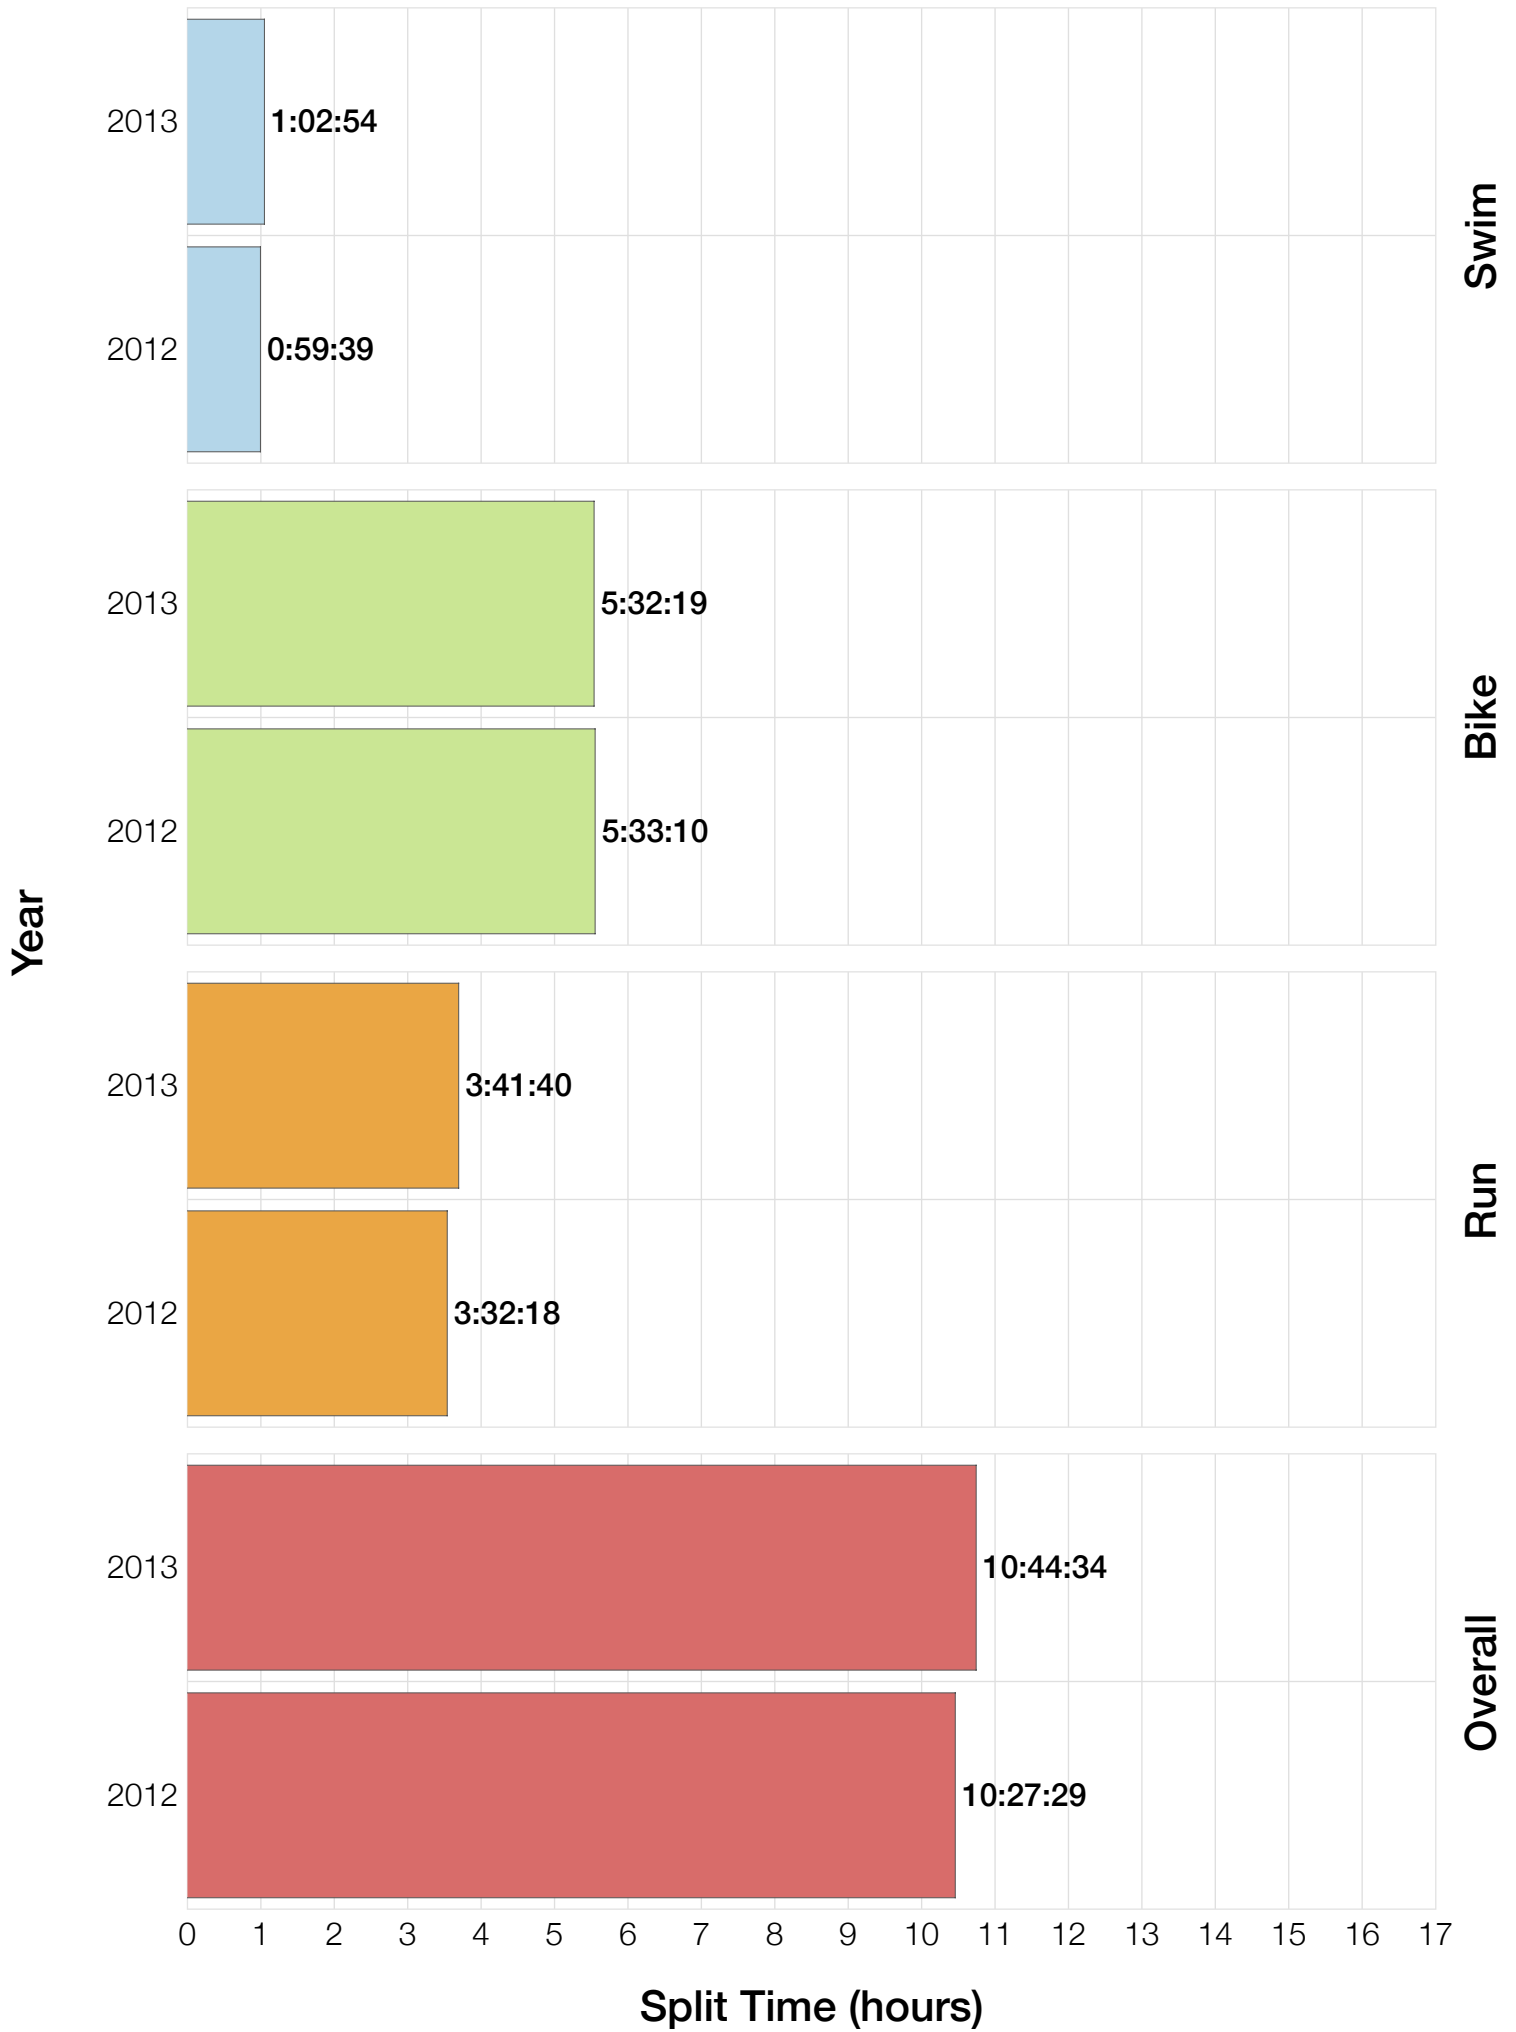

F40-44 Fastest Splits