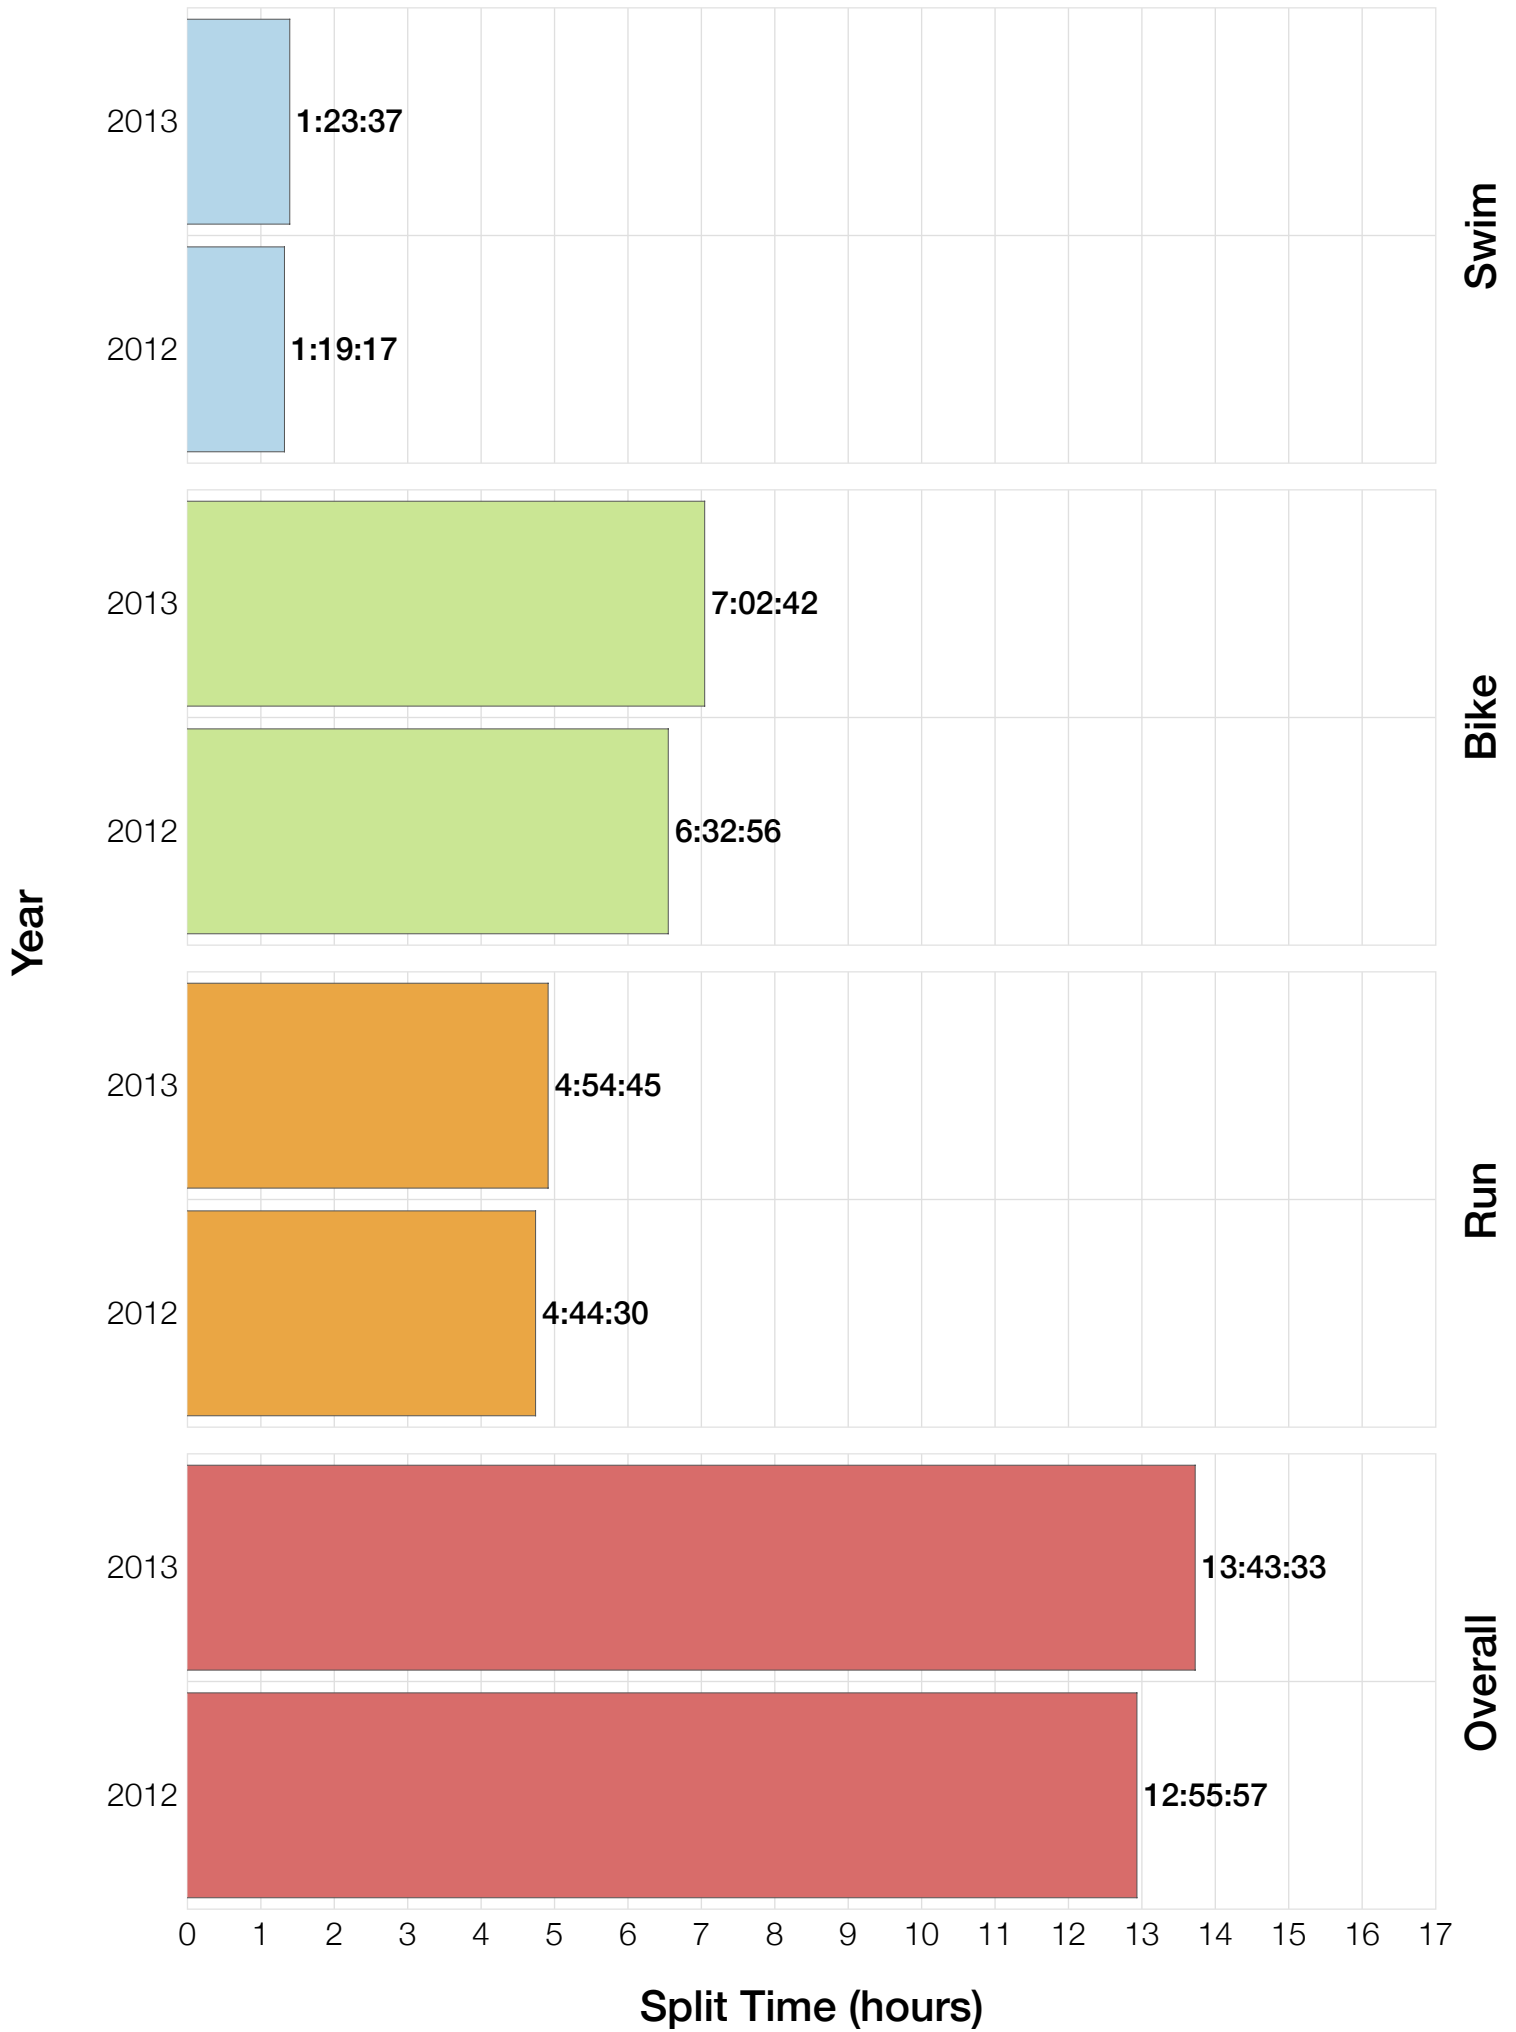

F40-44 Median Splits