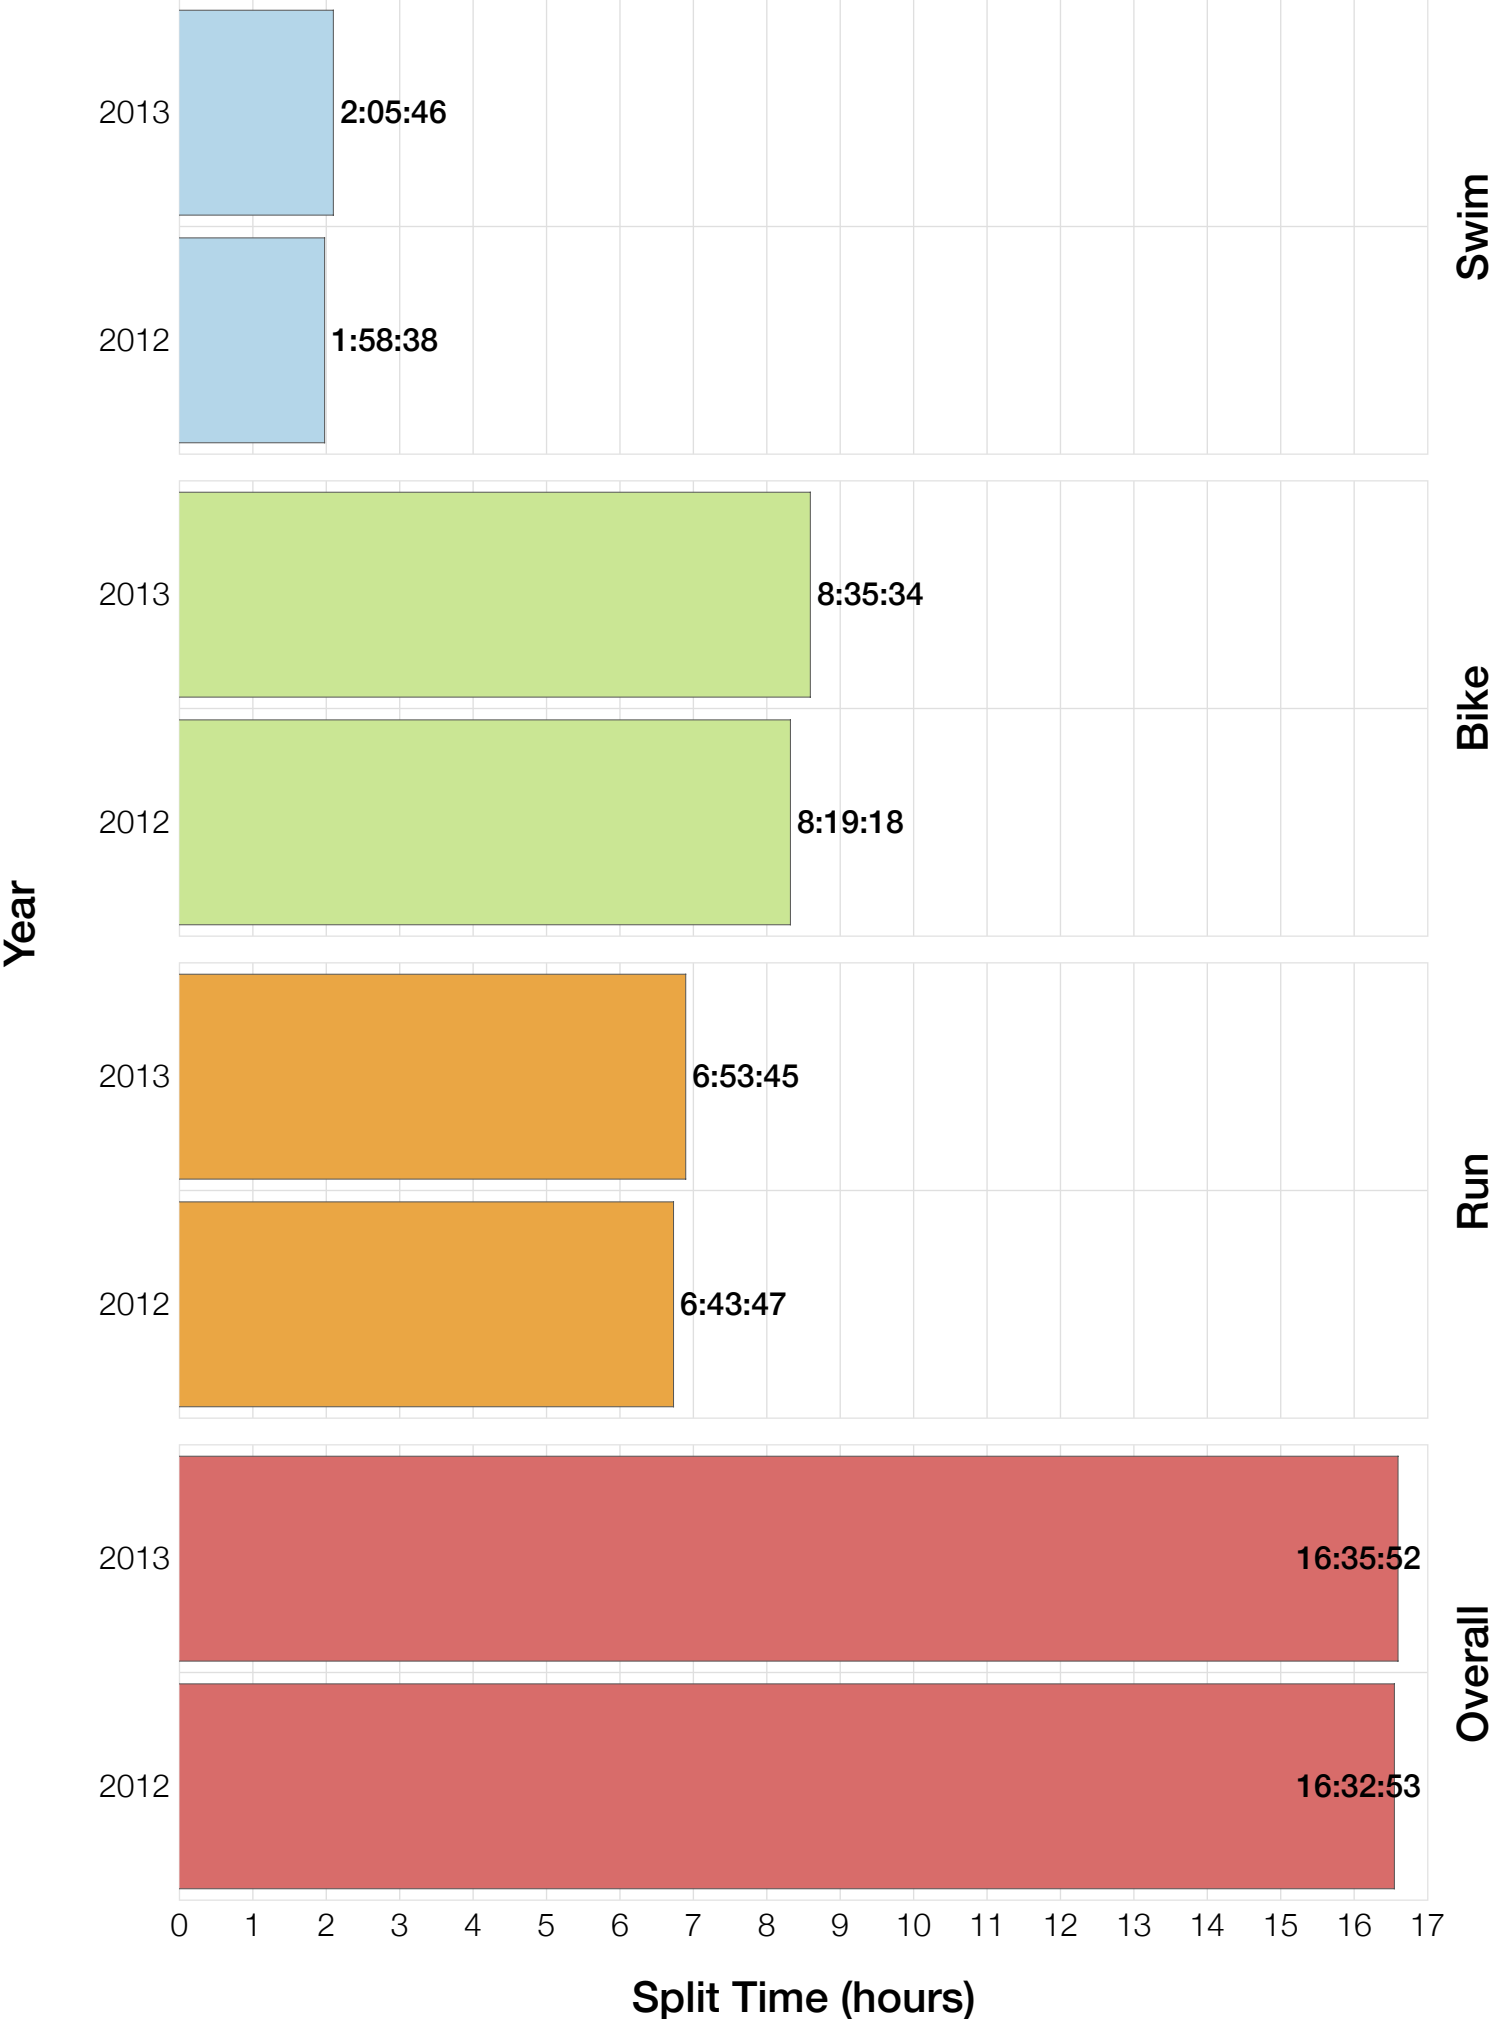

F40-44 Slowest Splits