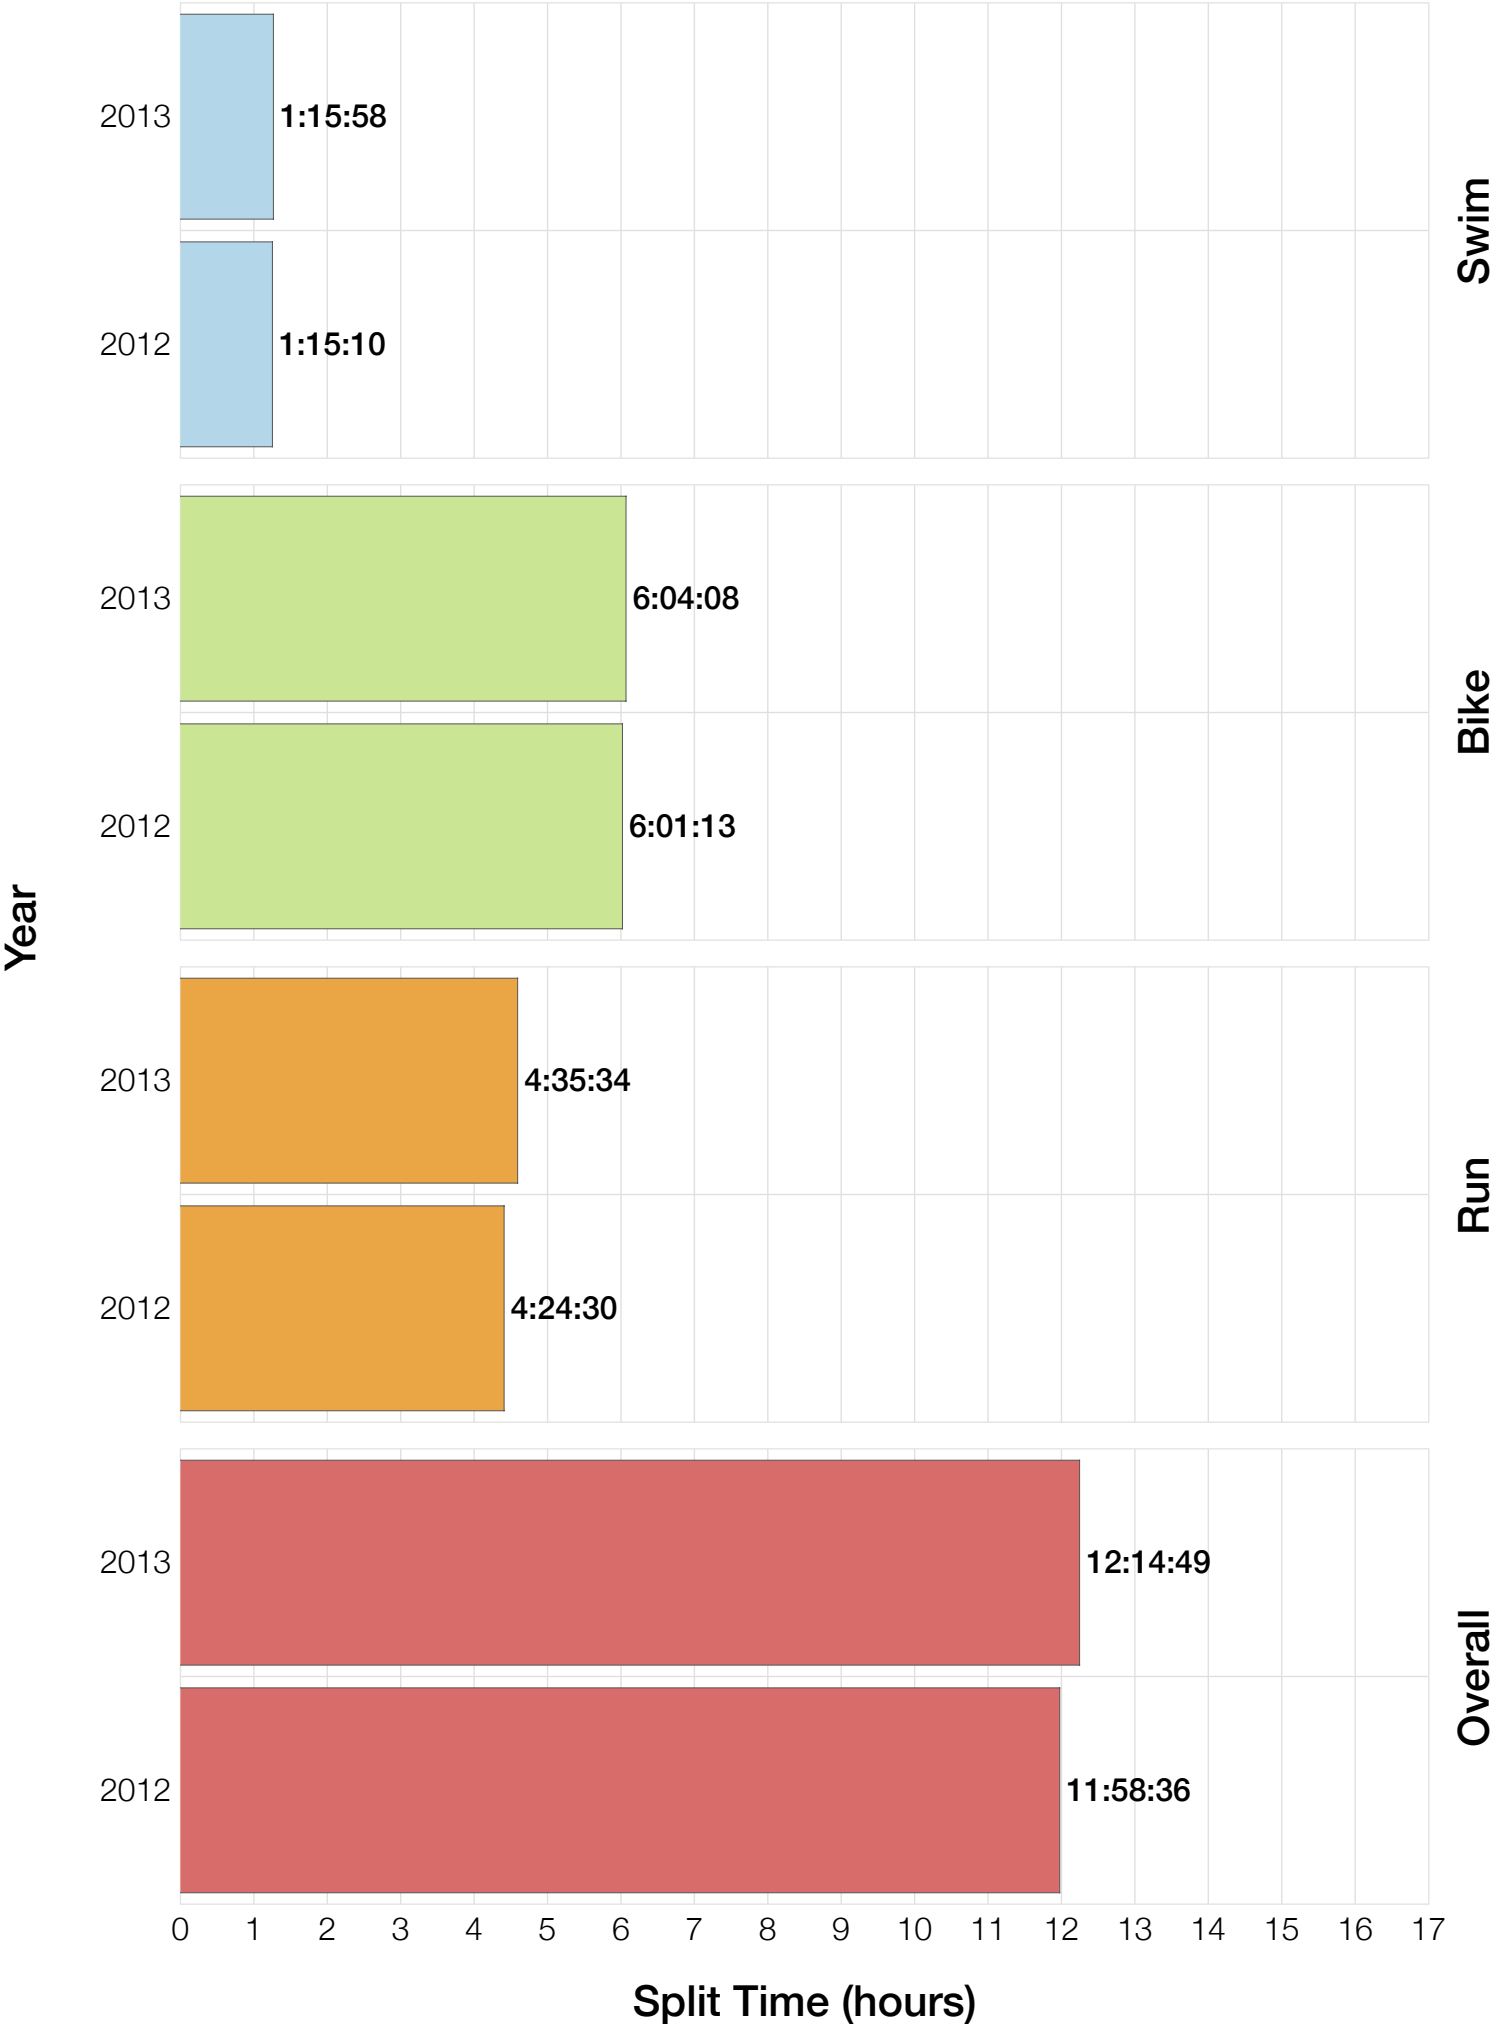

M40-44 Median Splits