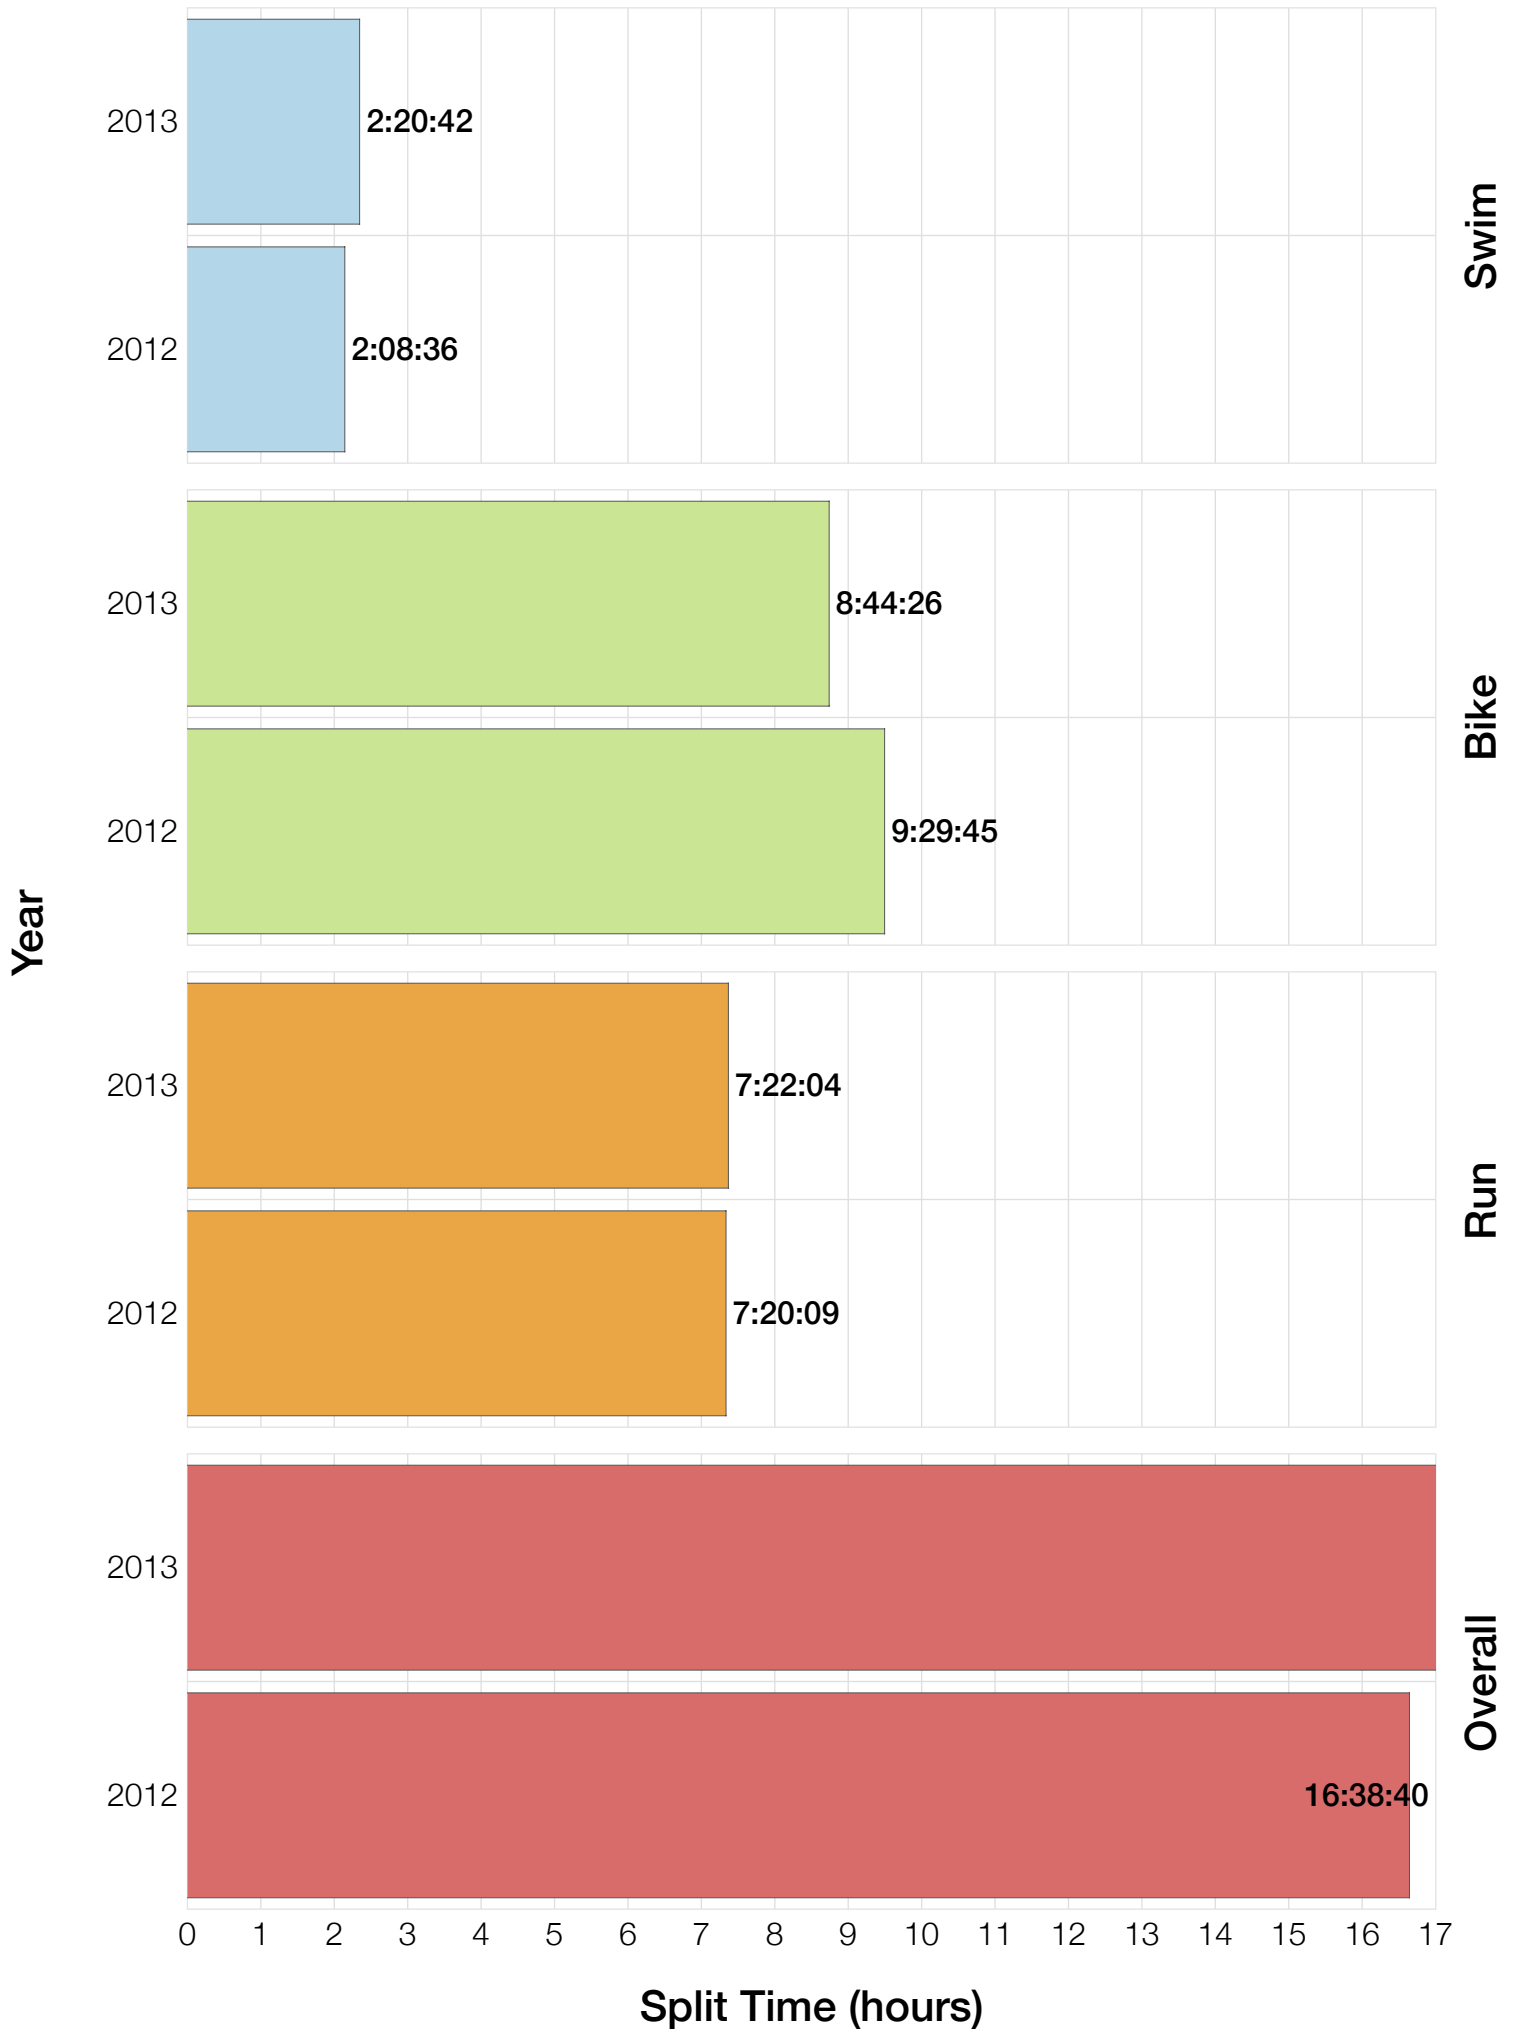

M40-44 Slowest Splits