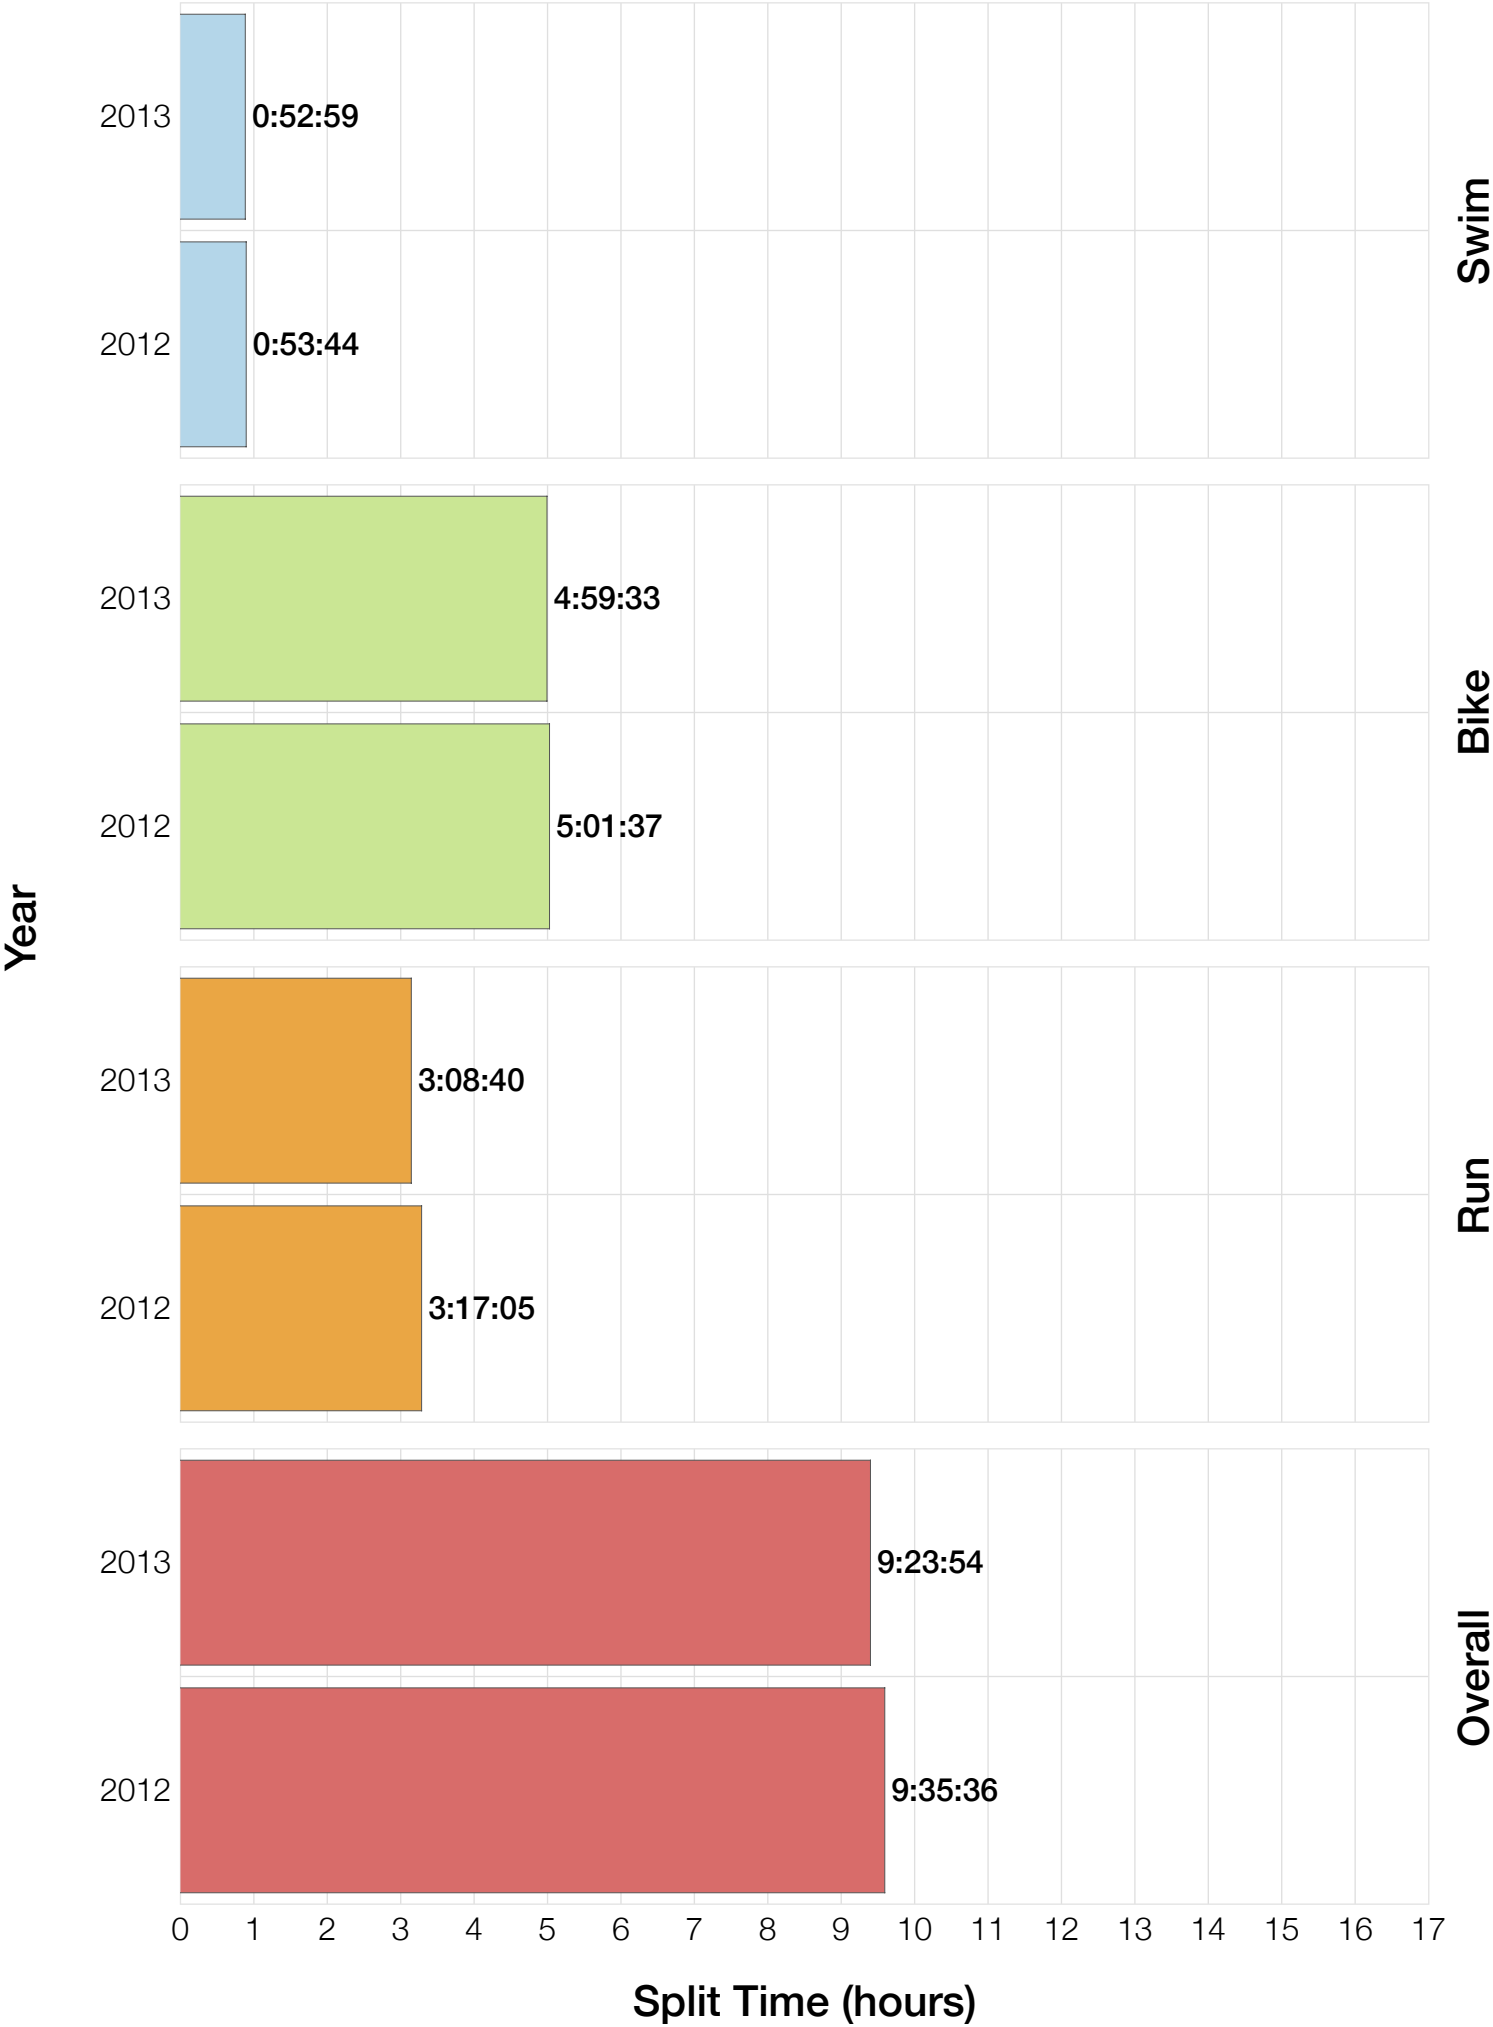

M40-44 Fastest Splits