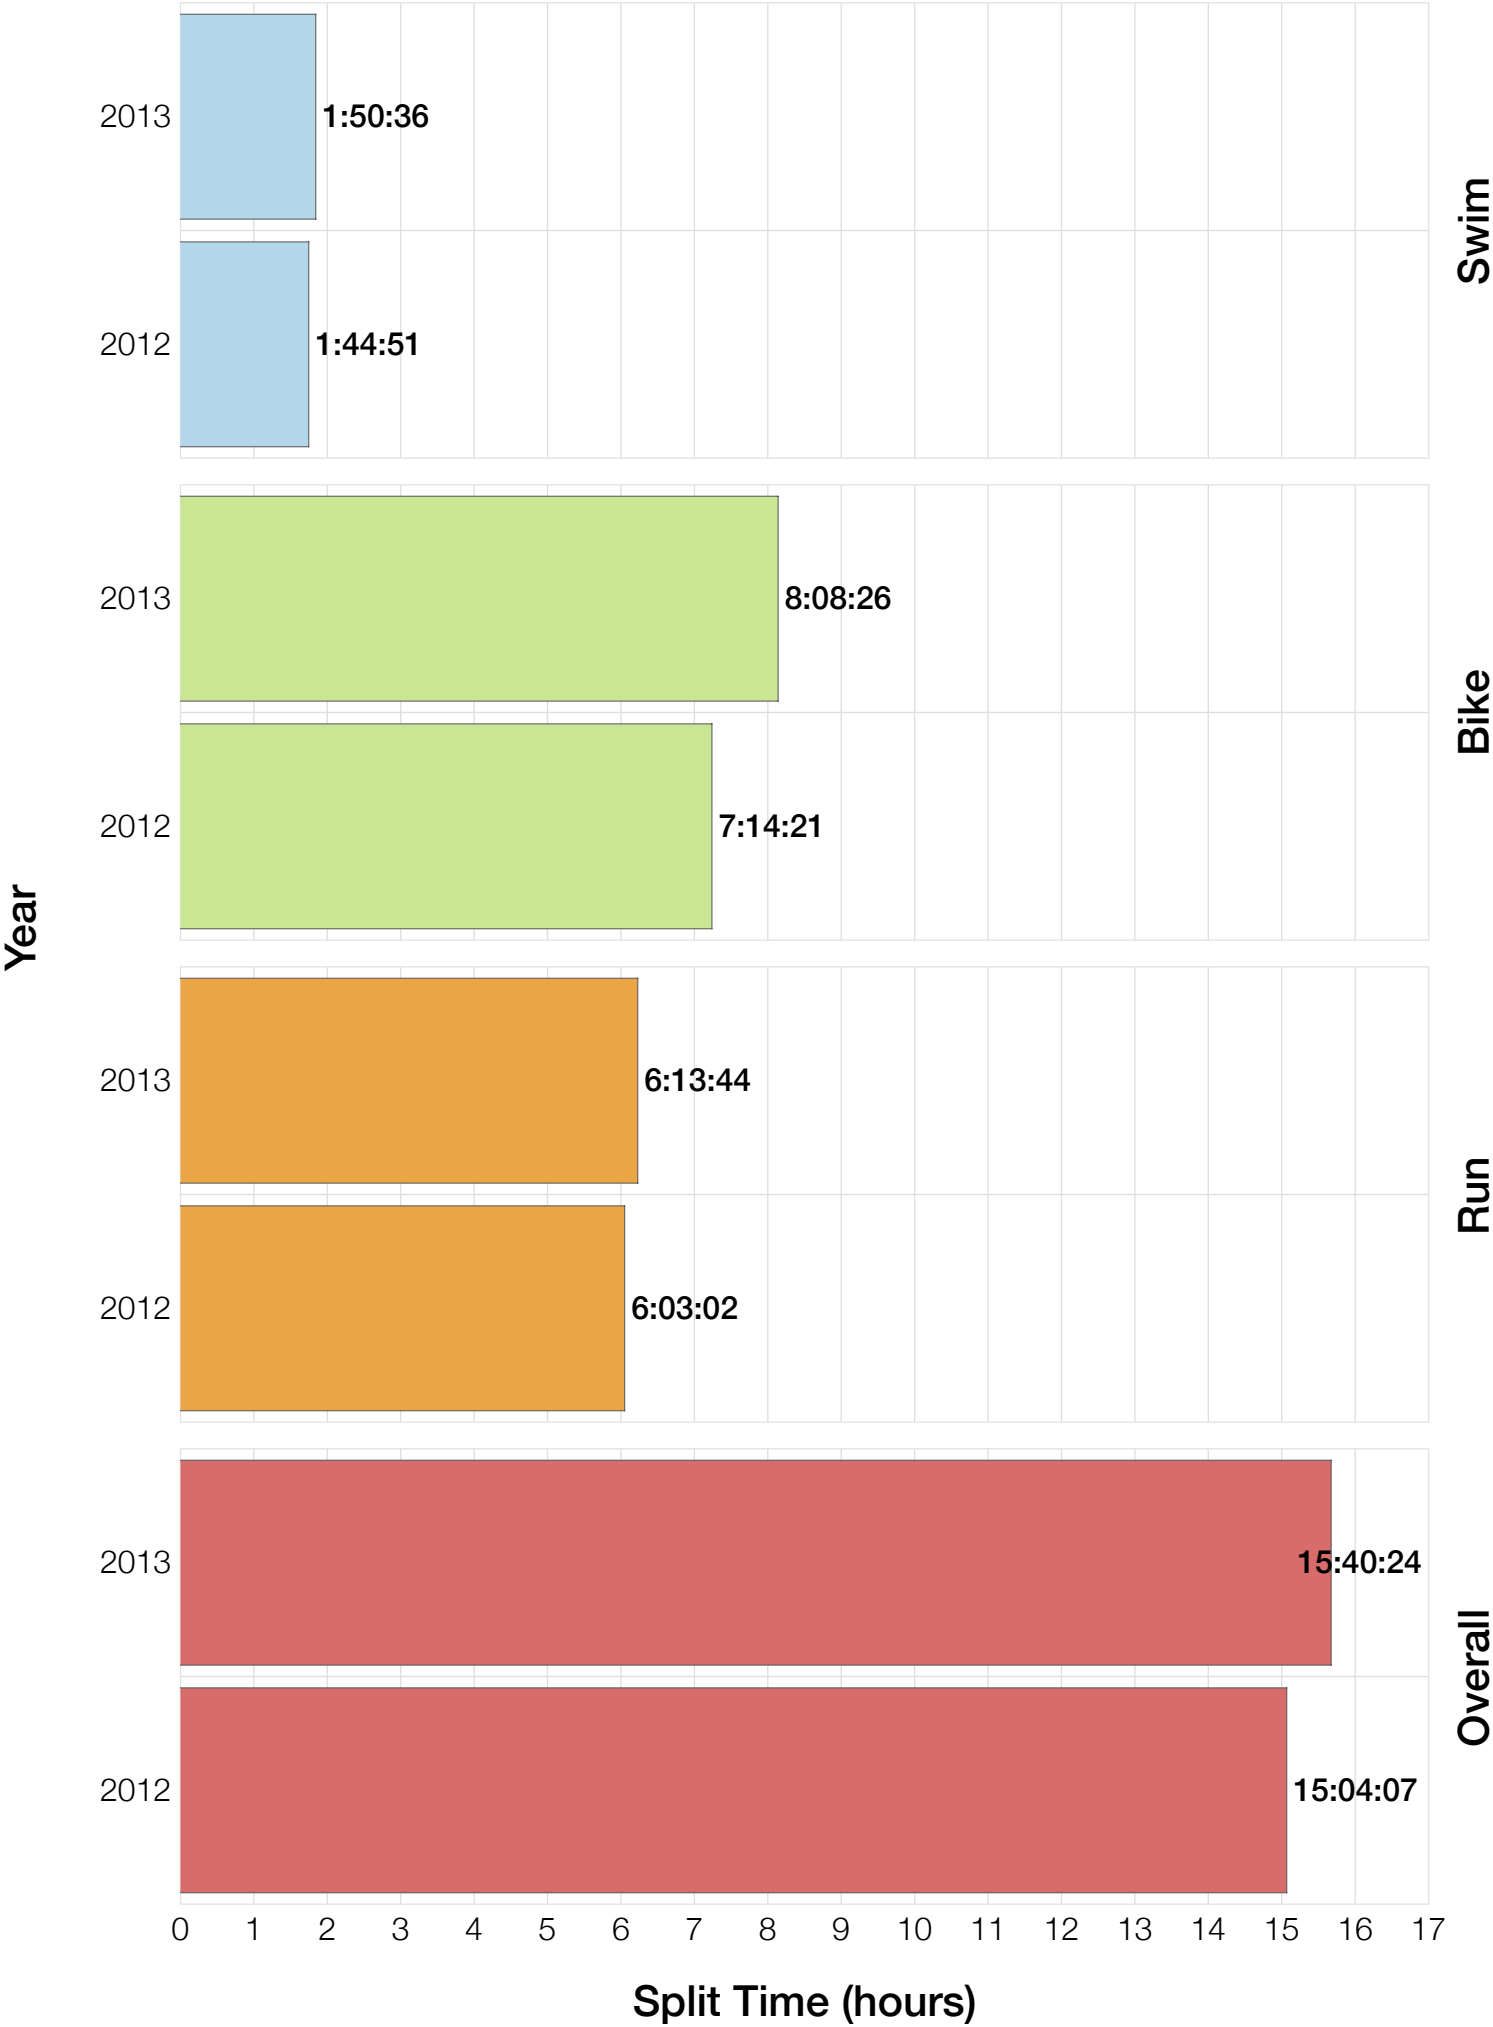

F35-39 Slowest Splits