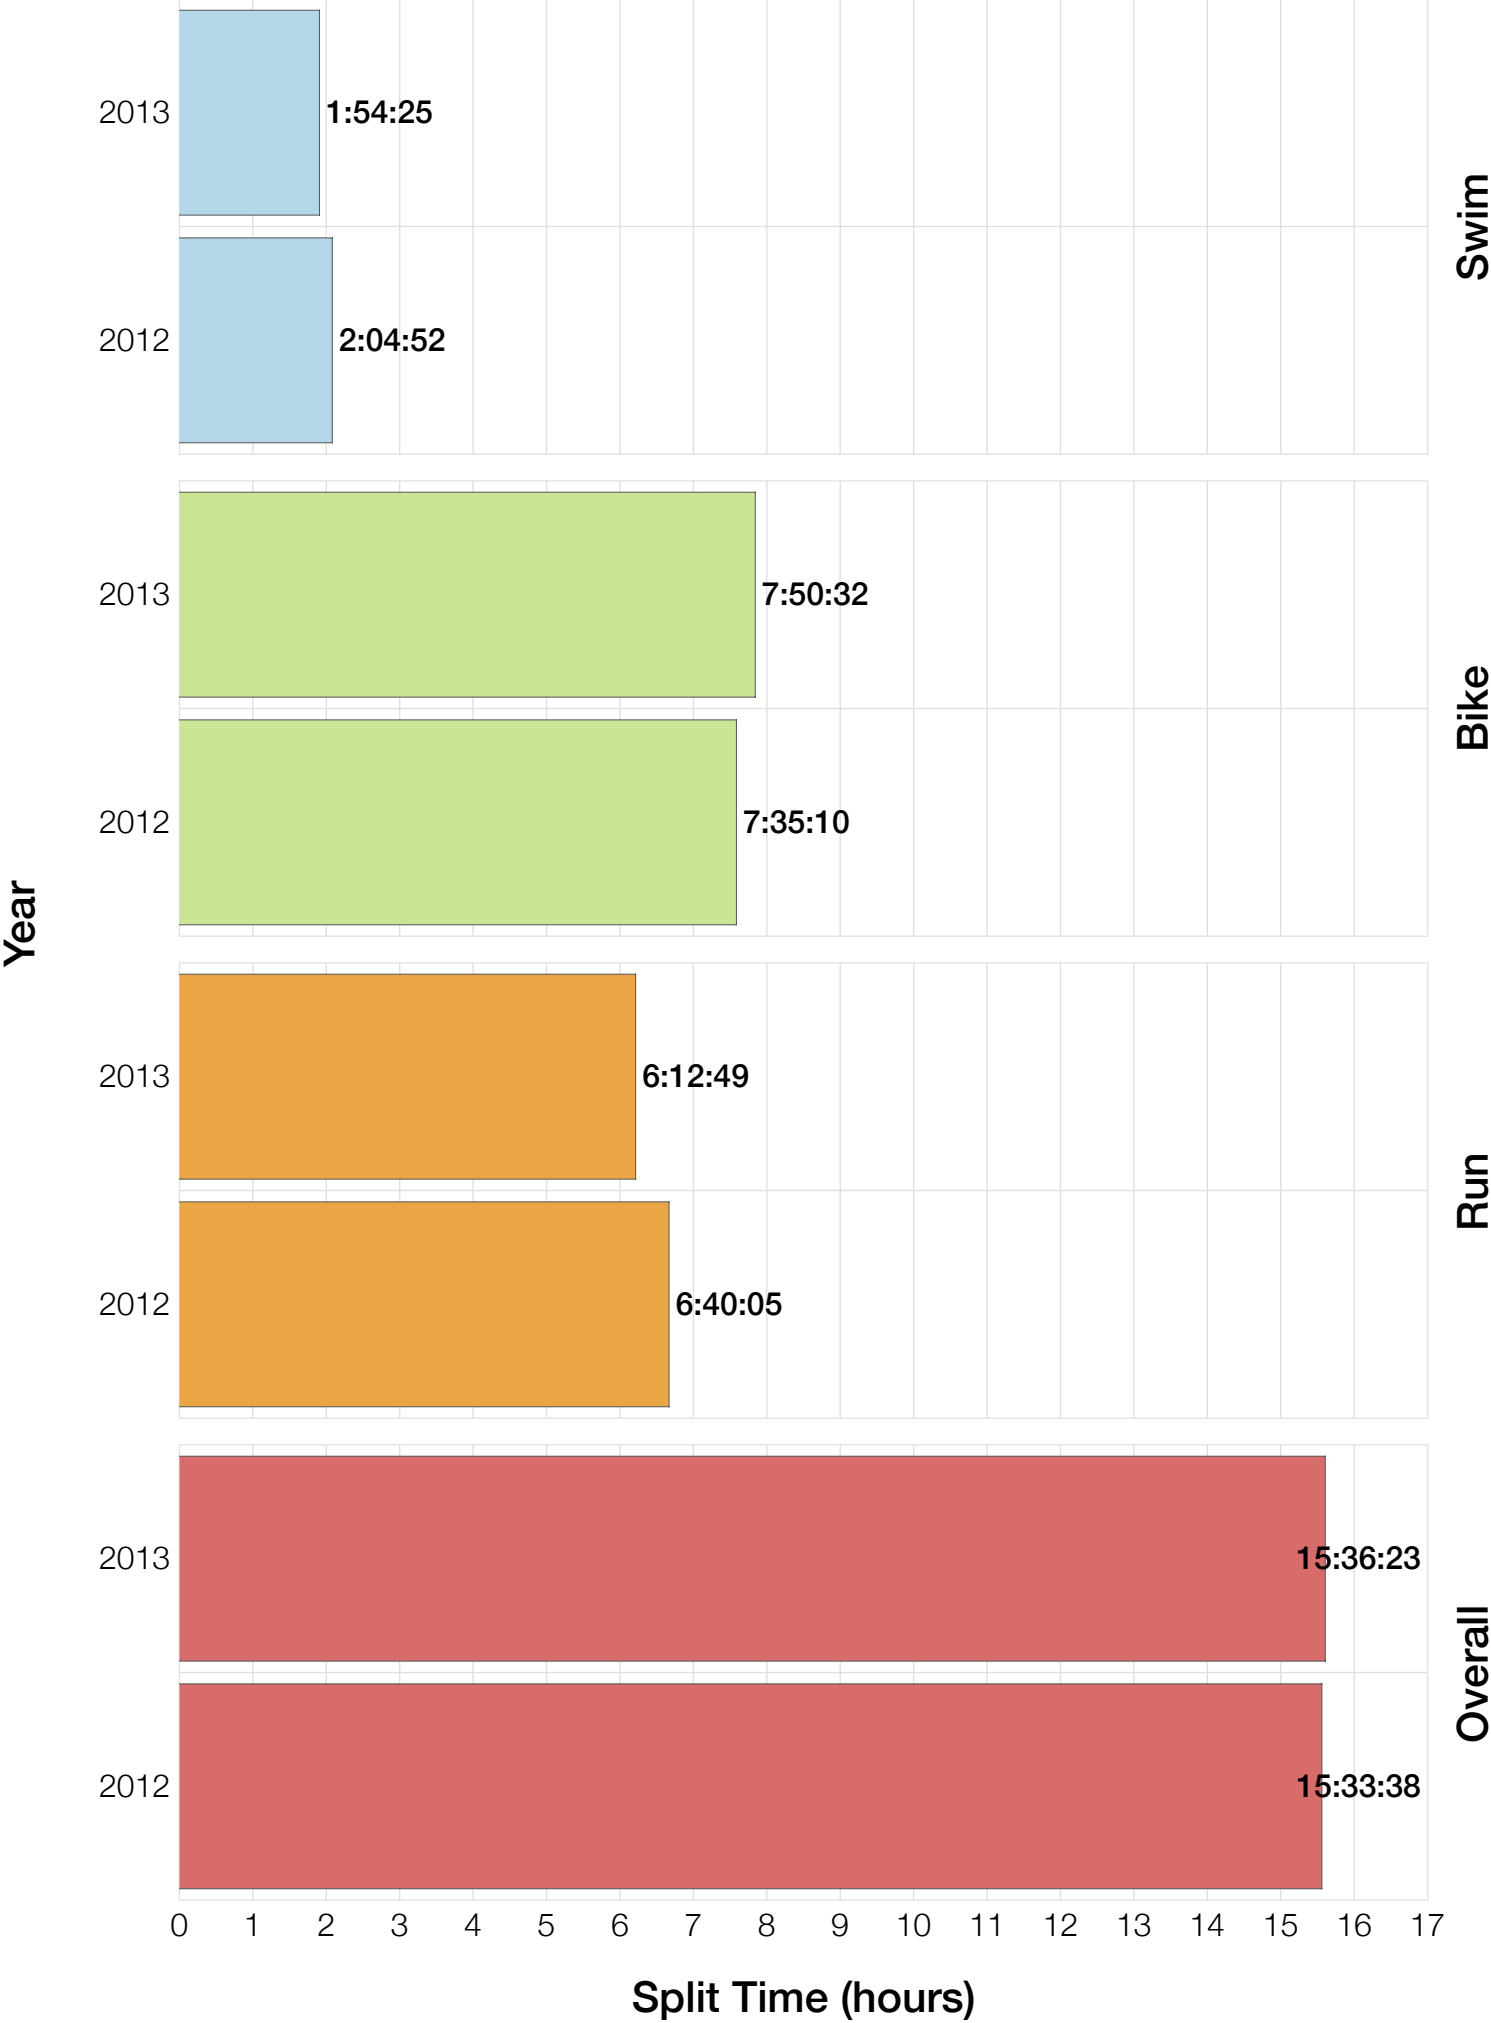

F40-44 Slowest Splits