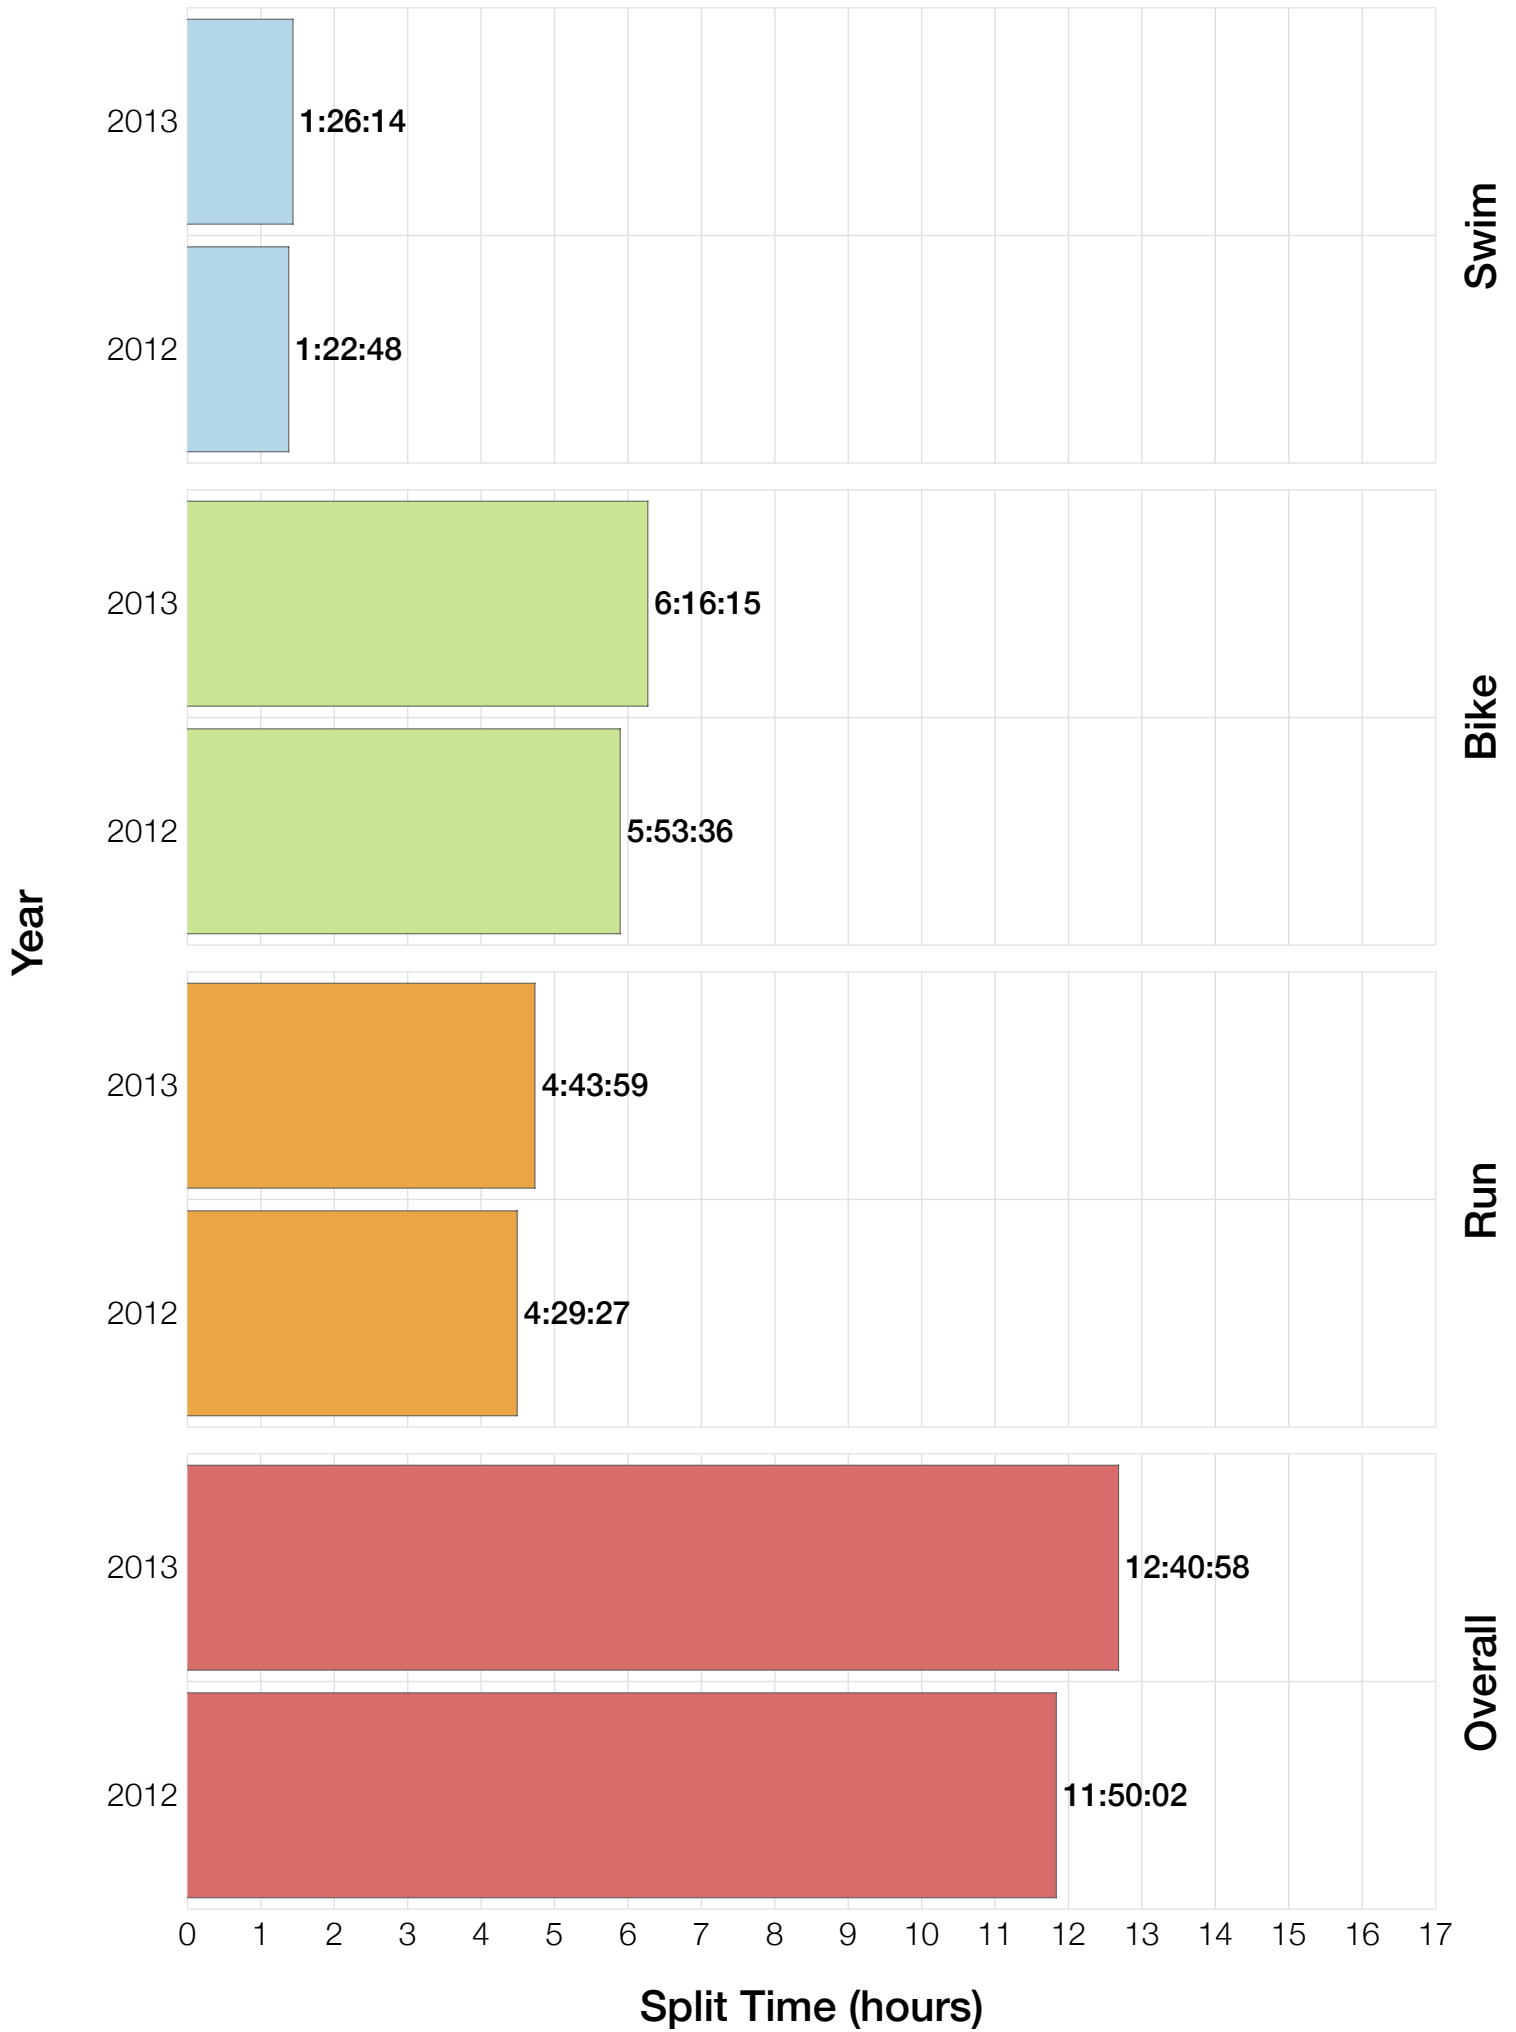

F40-44 Median Splits