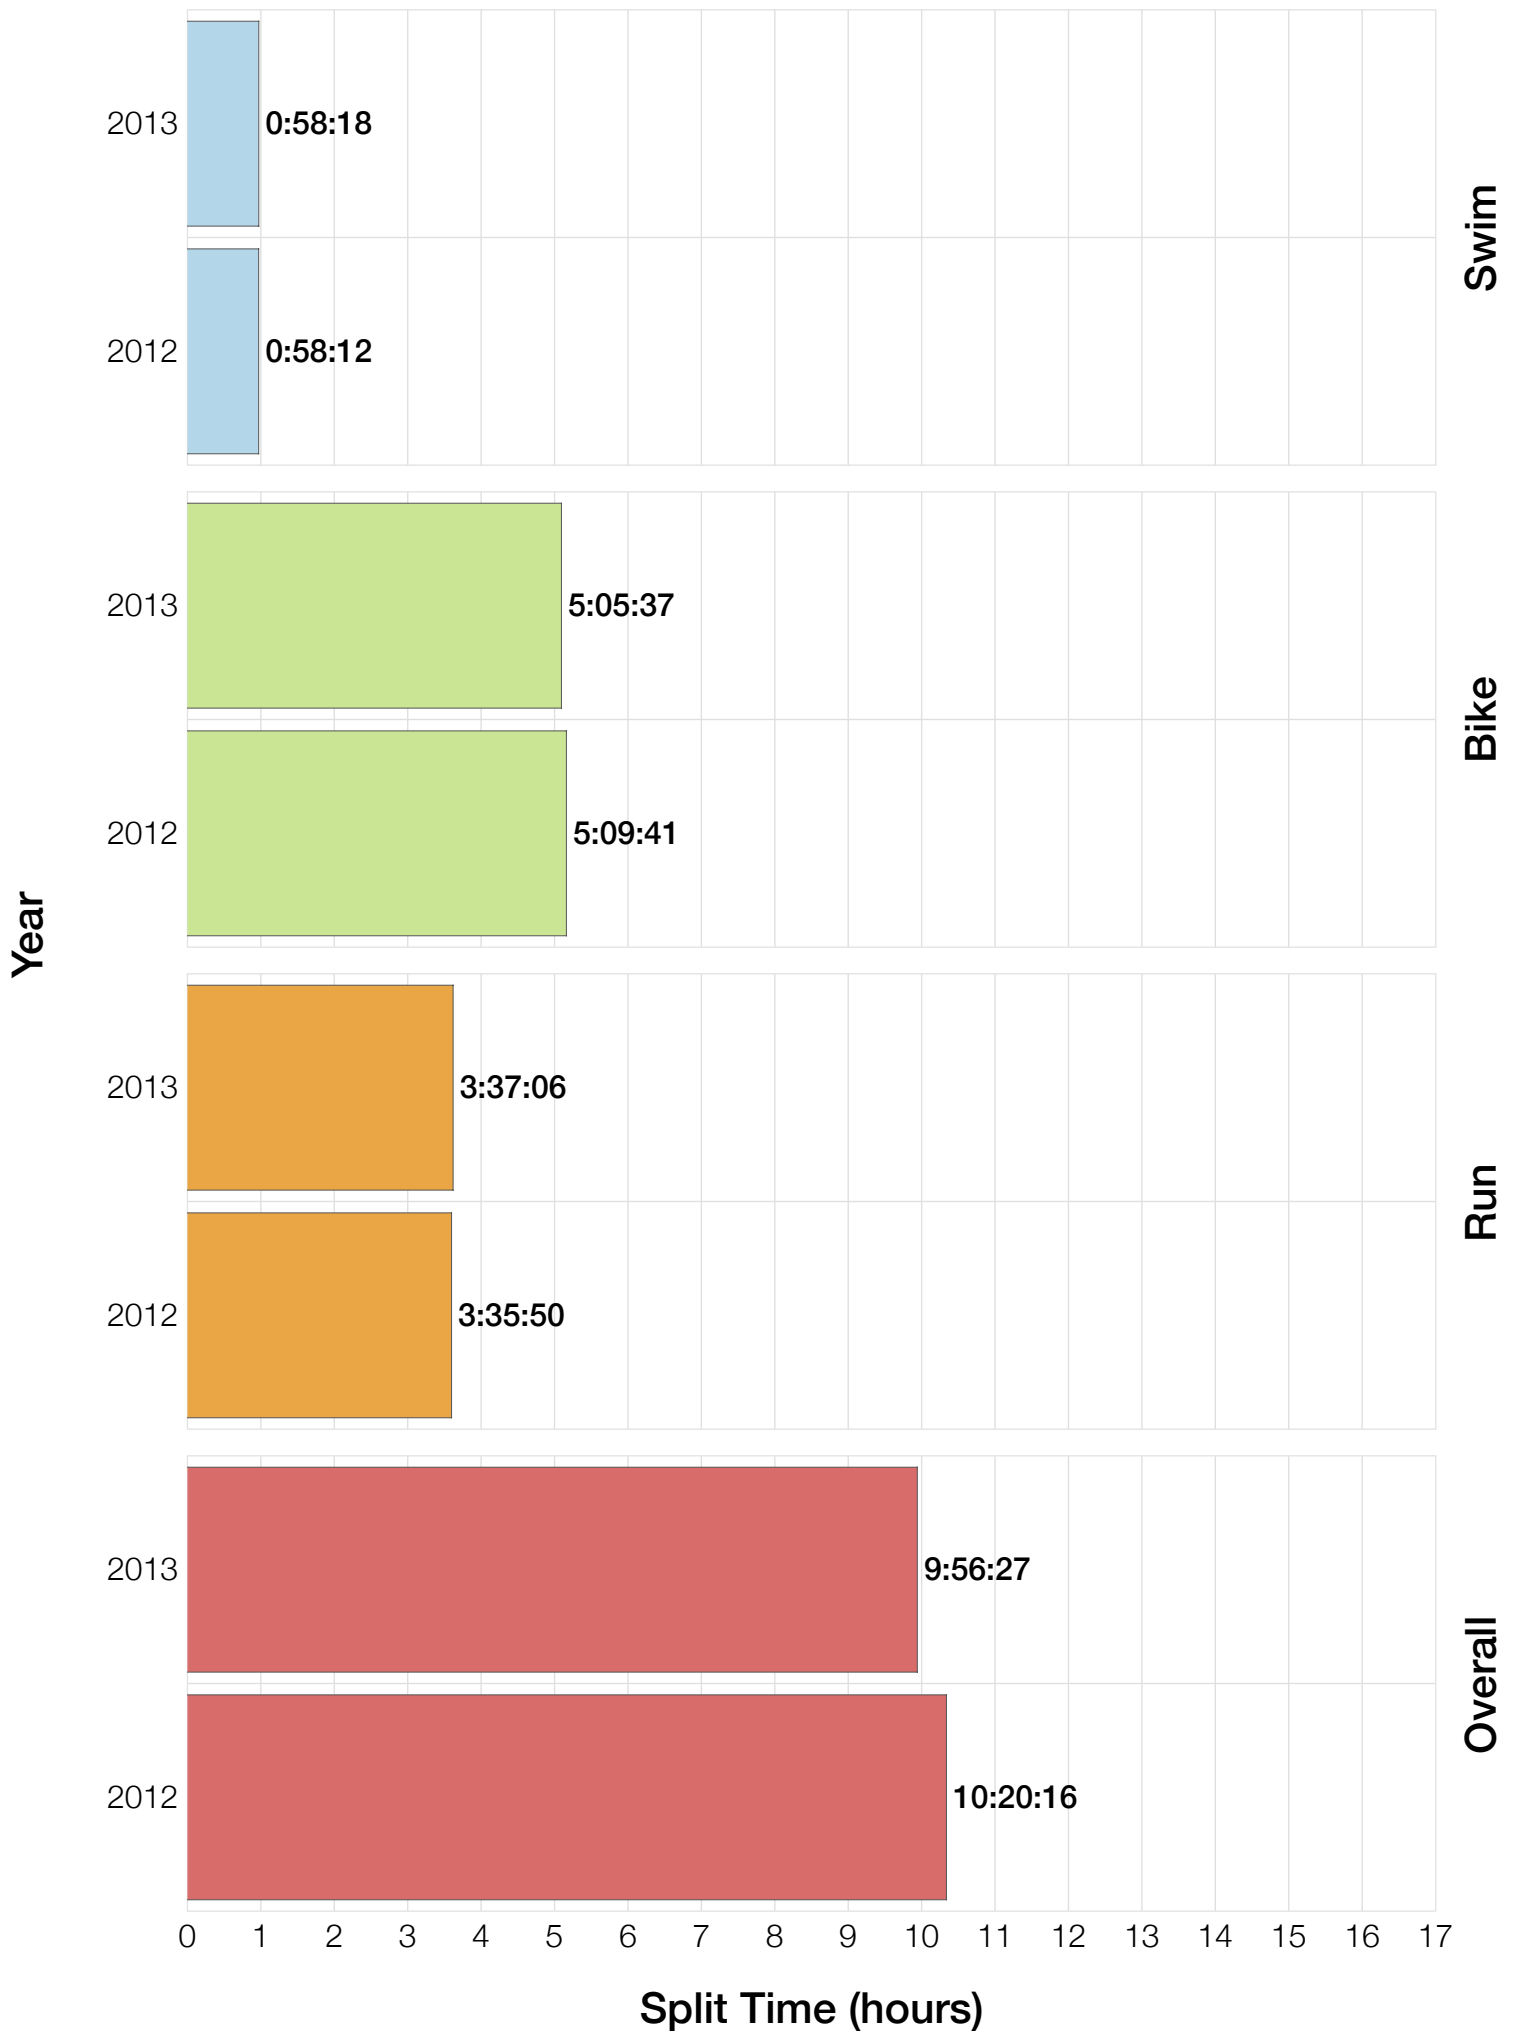

F40-44 Fastest Splits