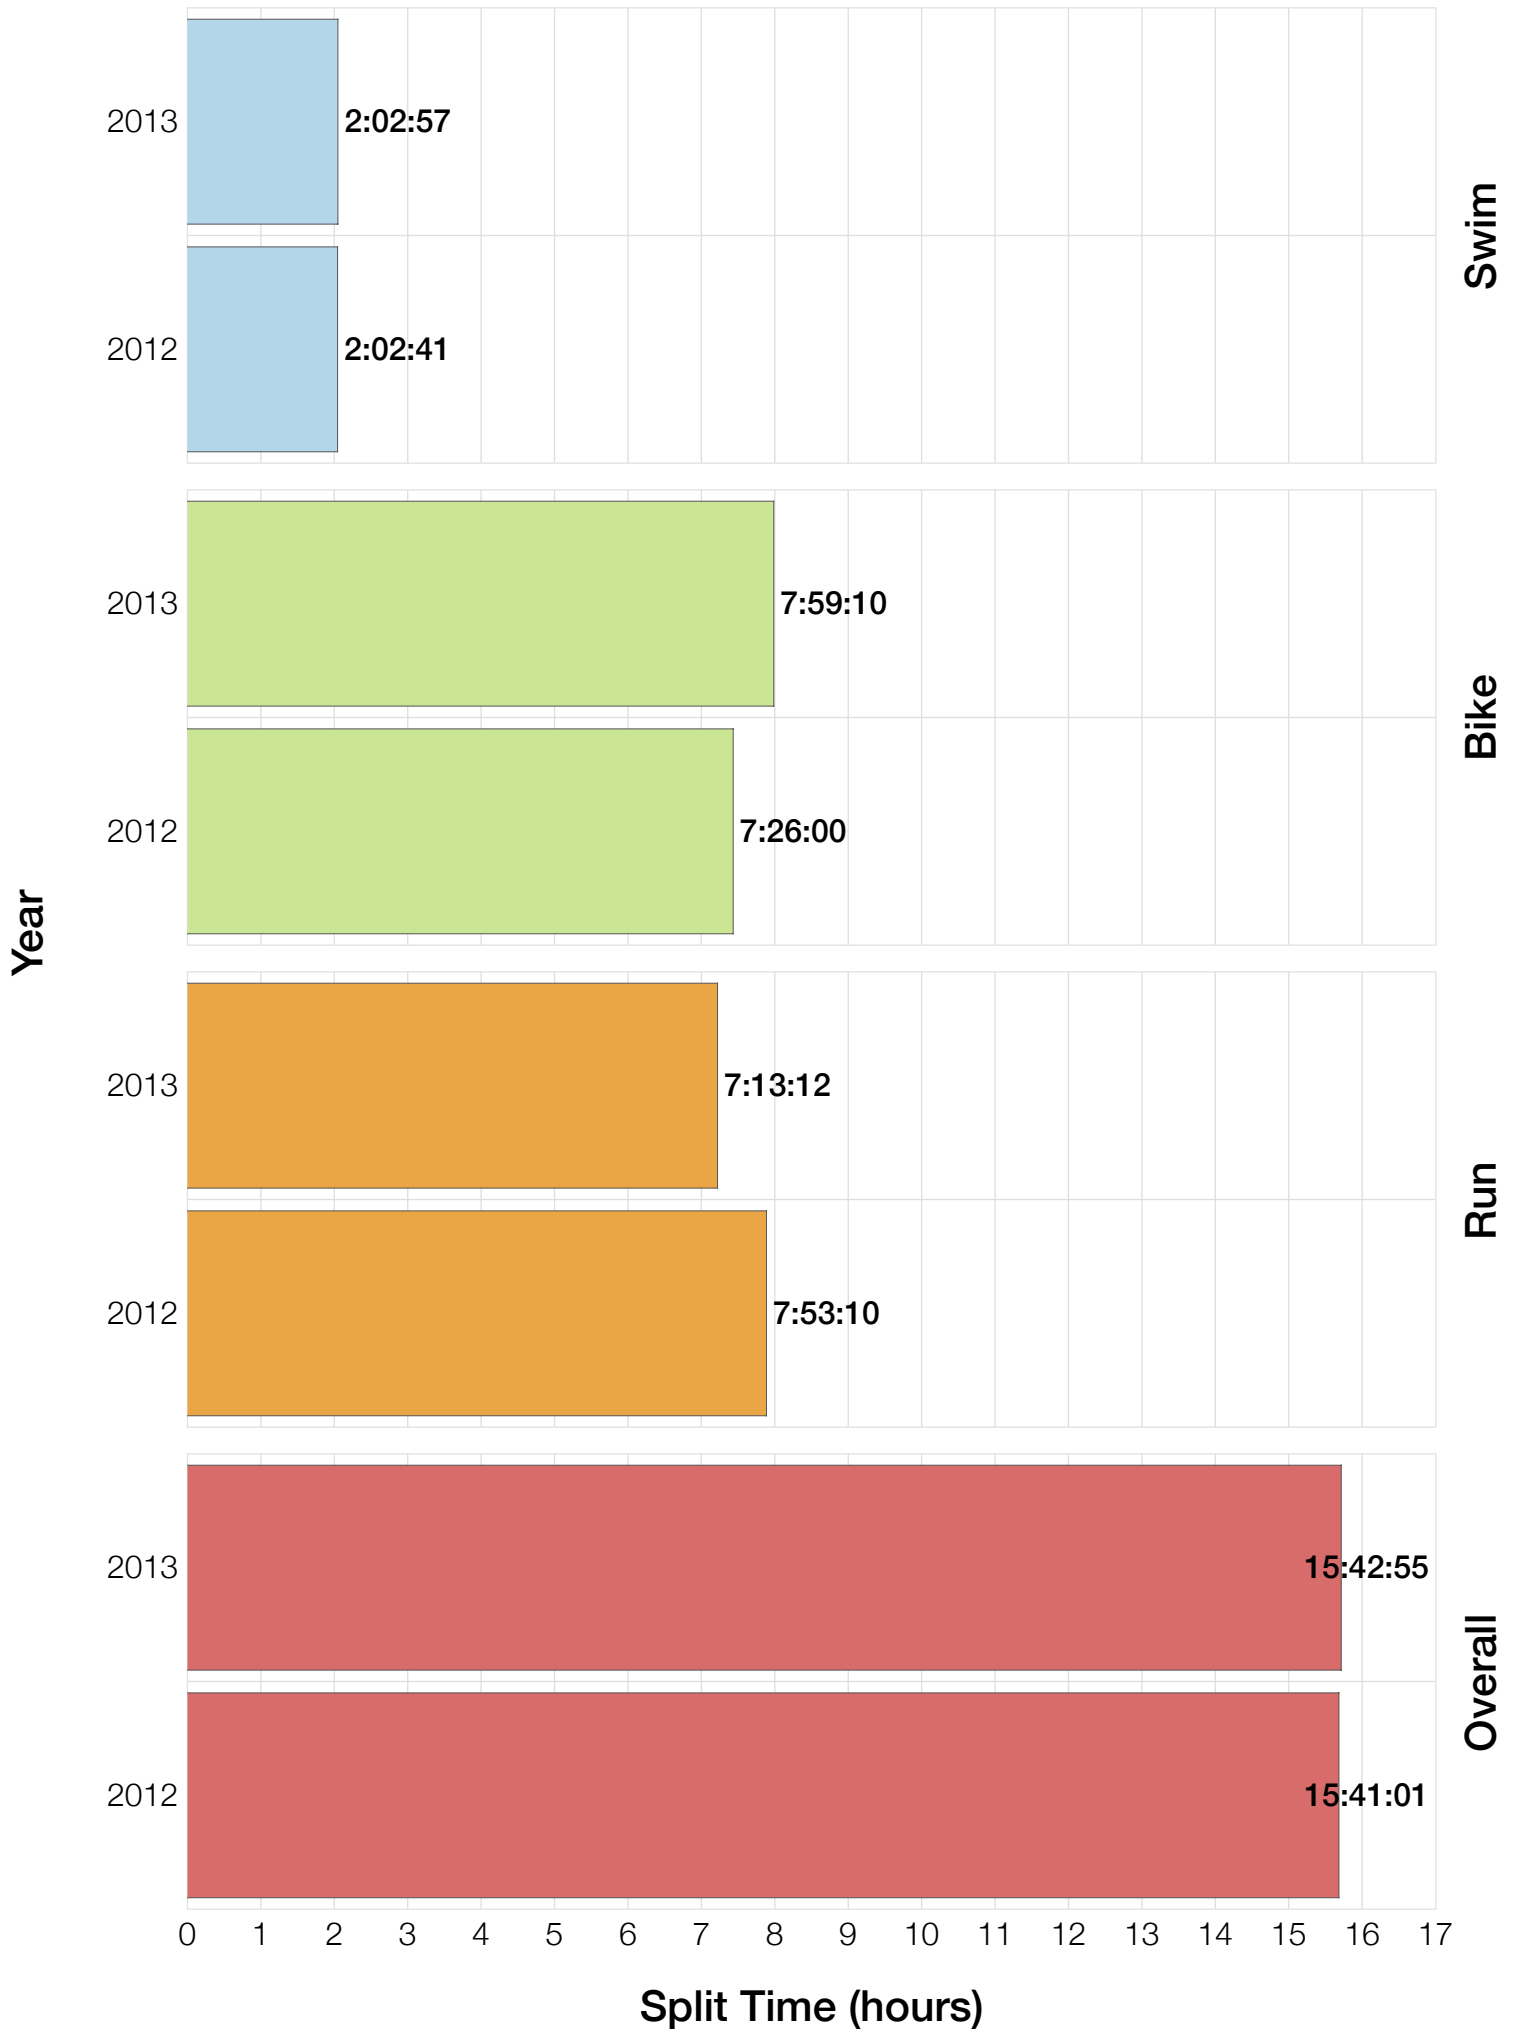

M40-44 Slowest Splits