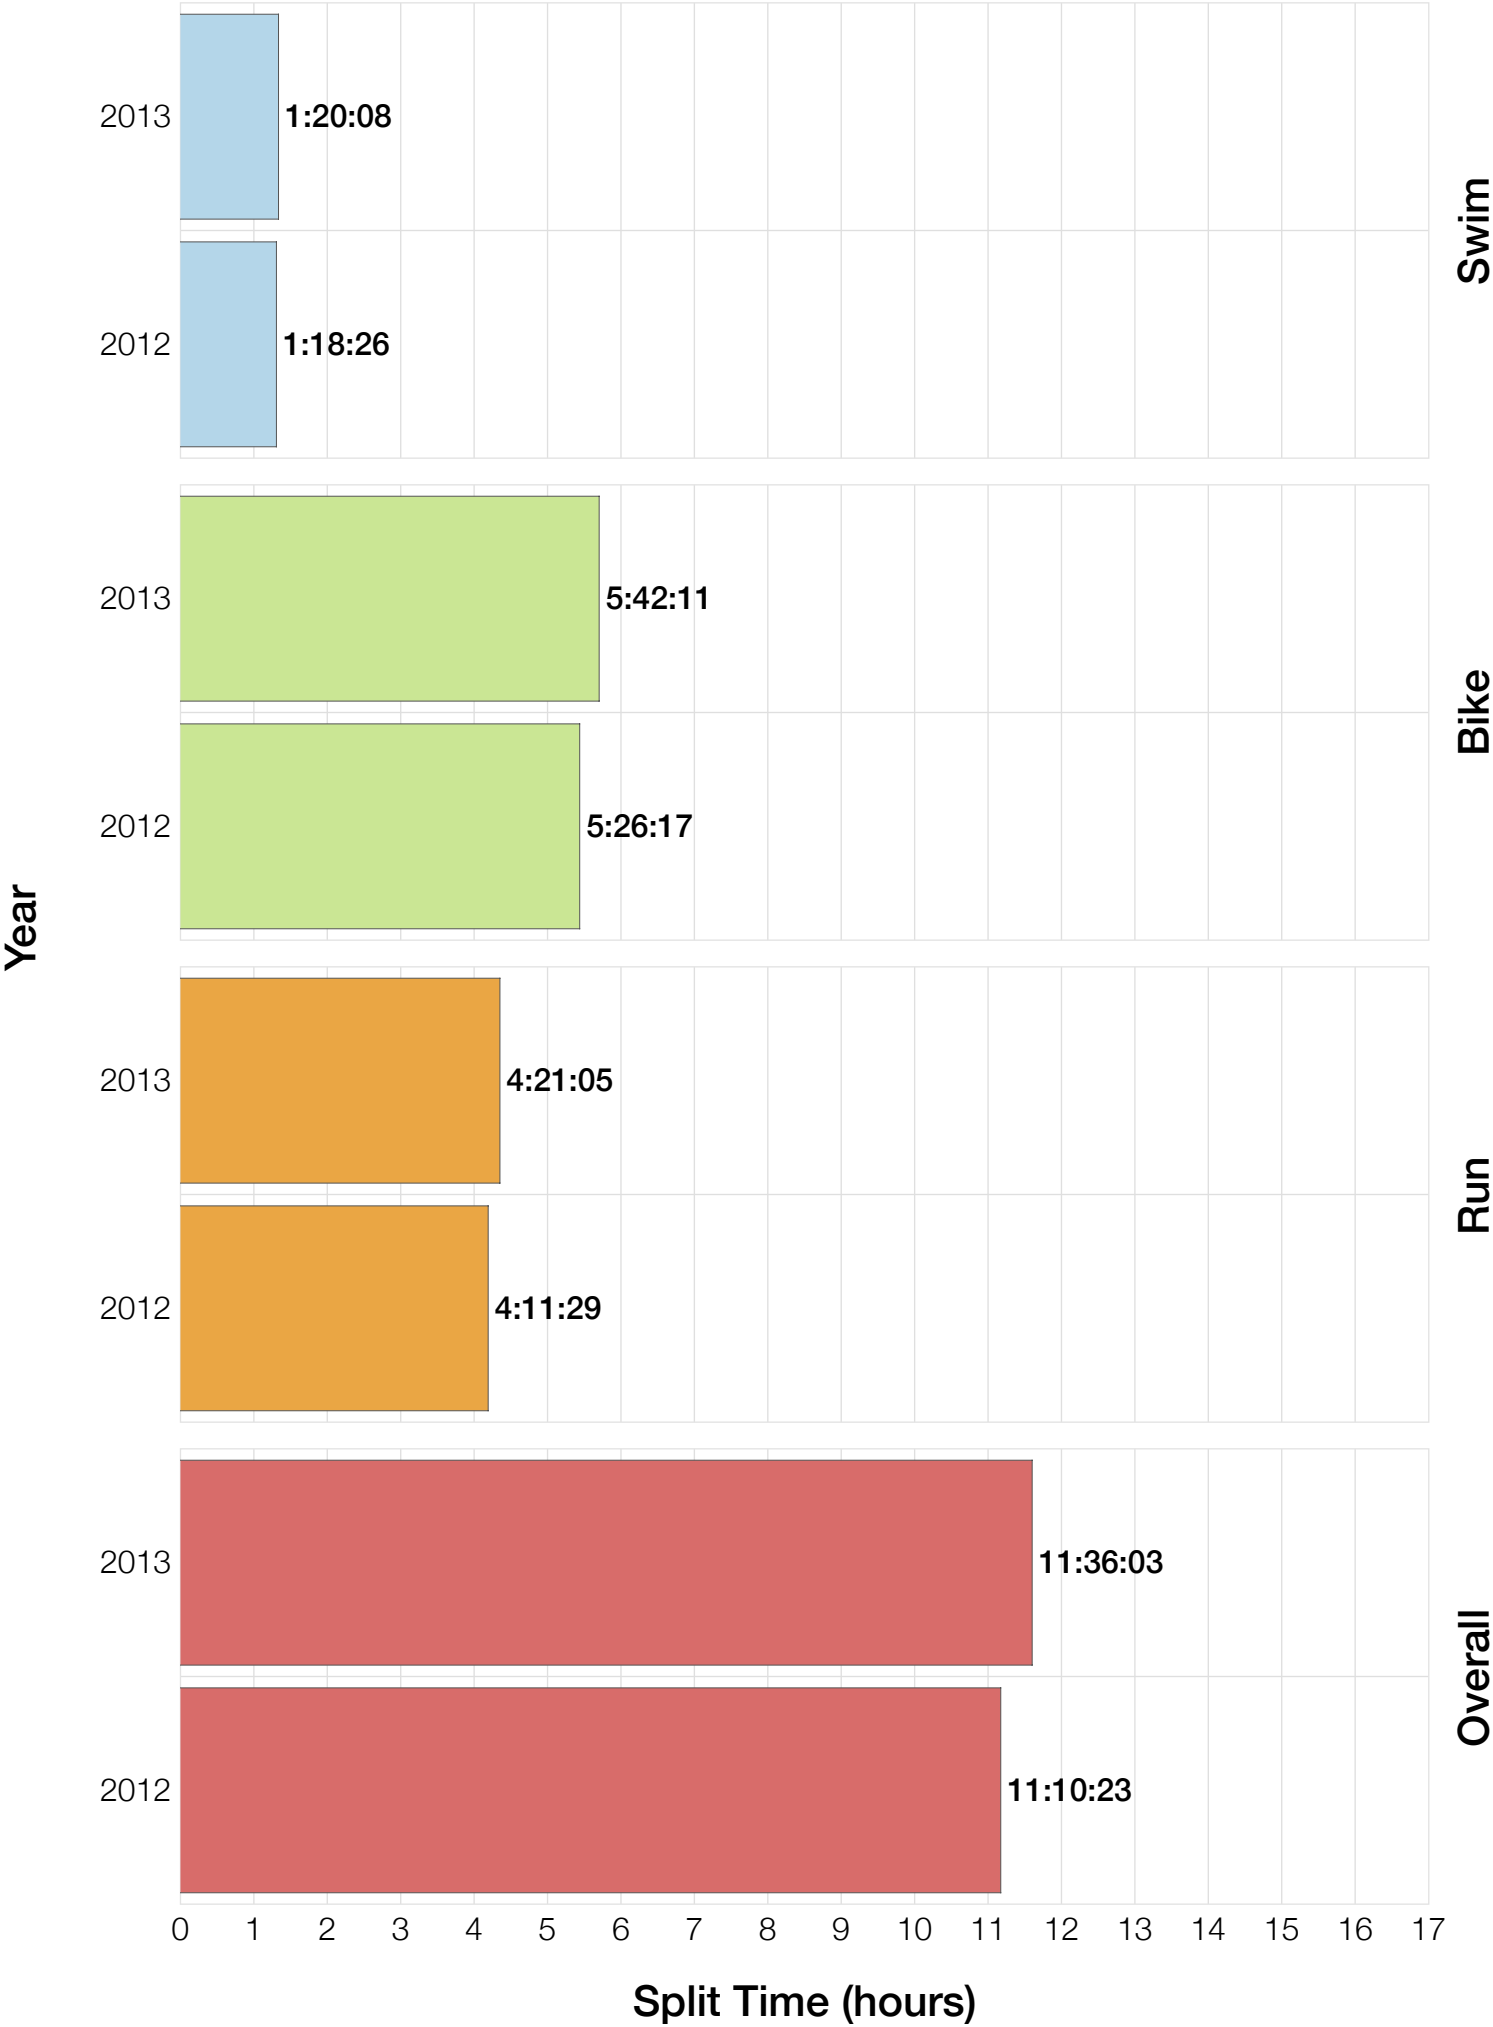

M40-44 Median Splits