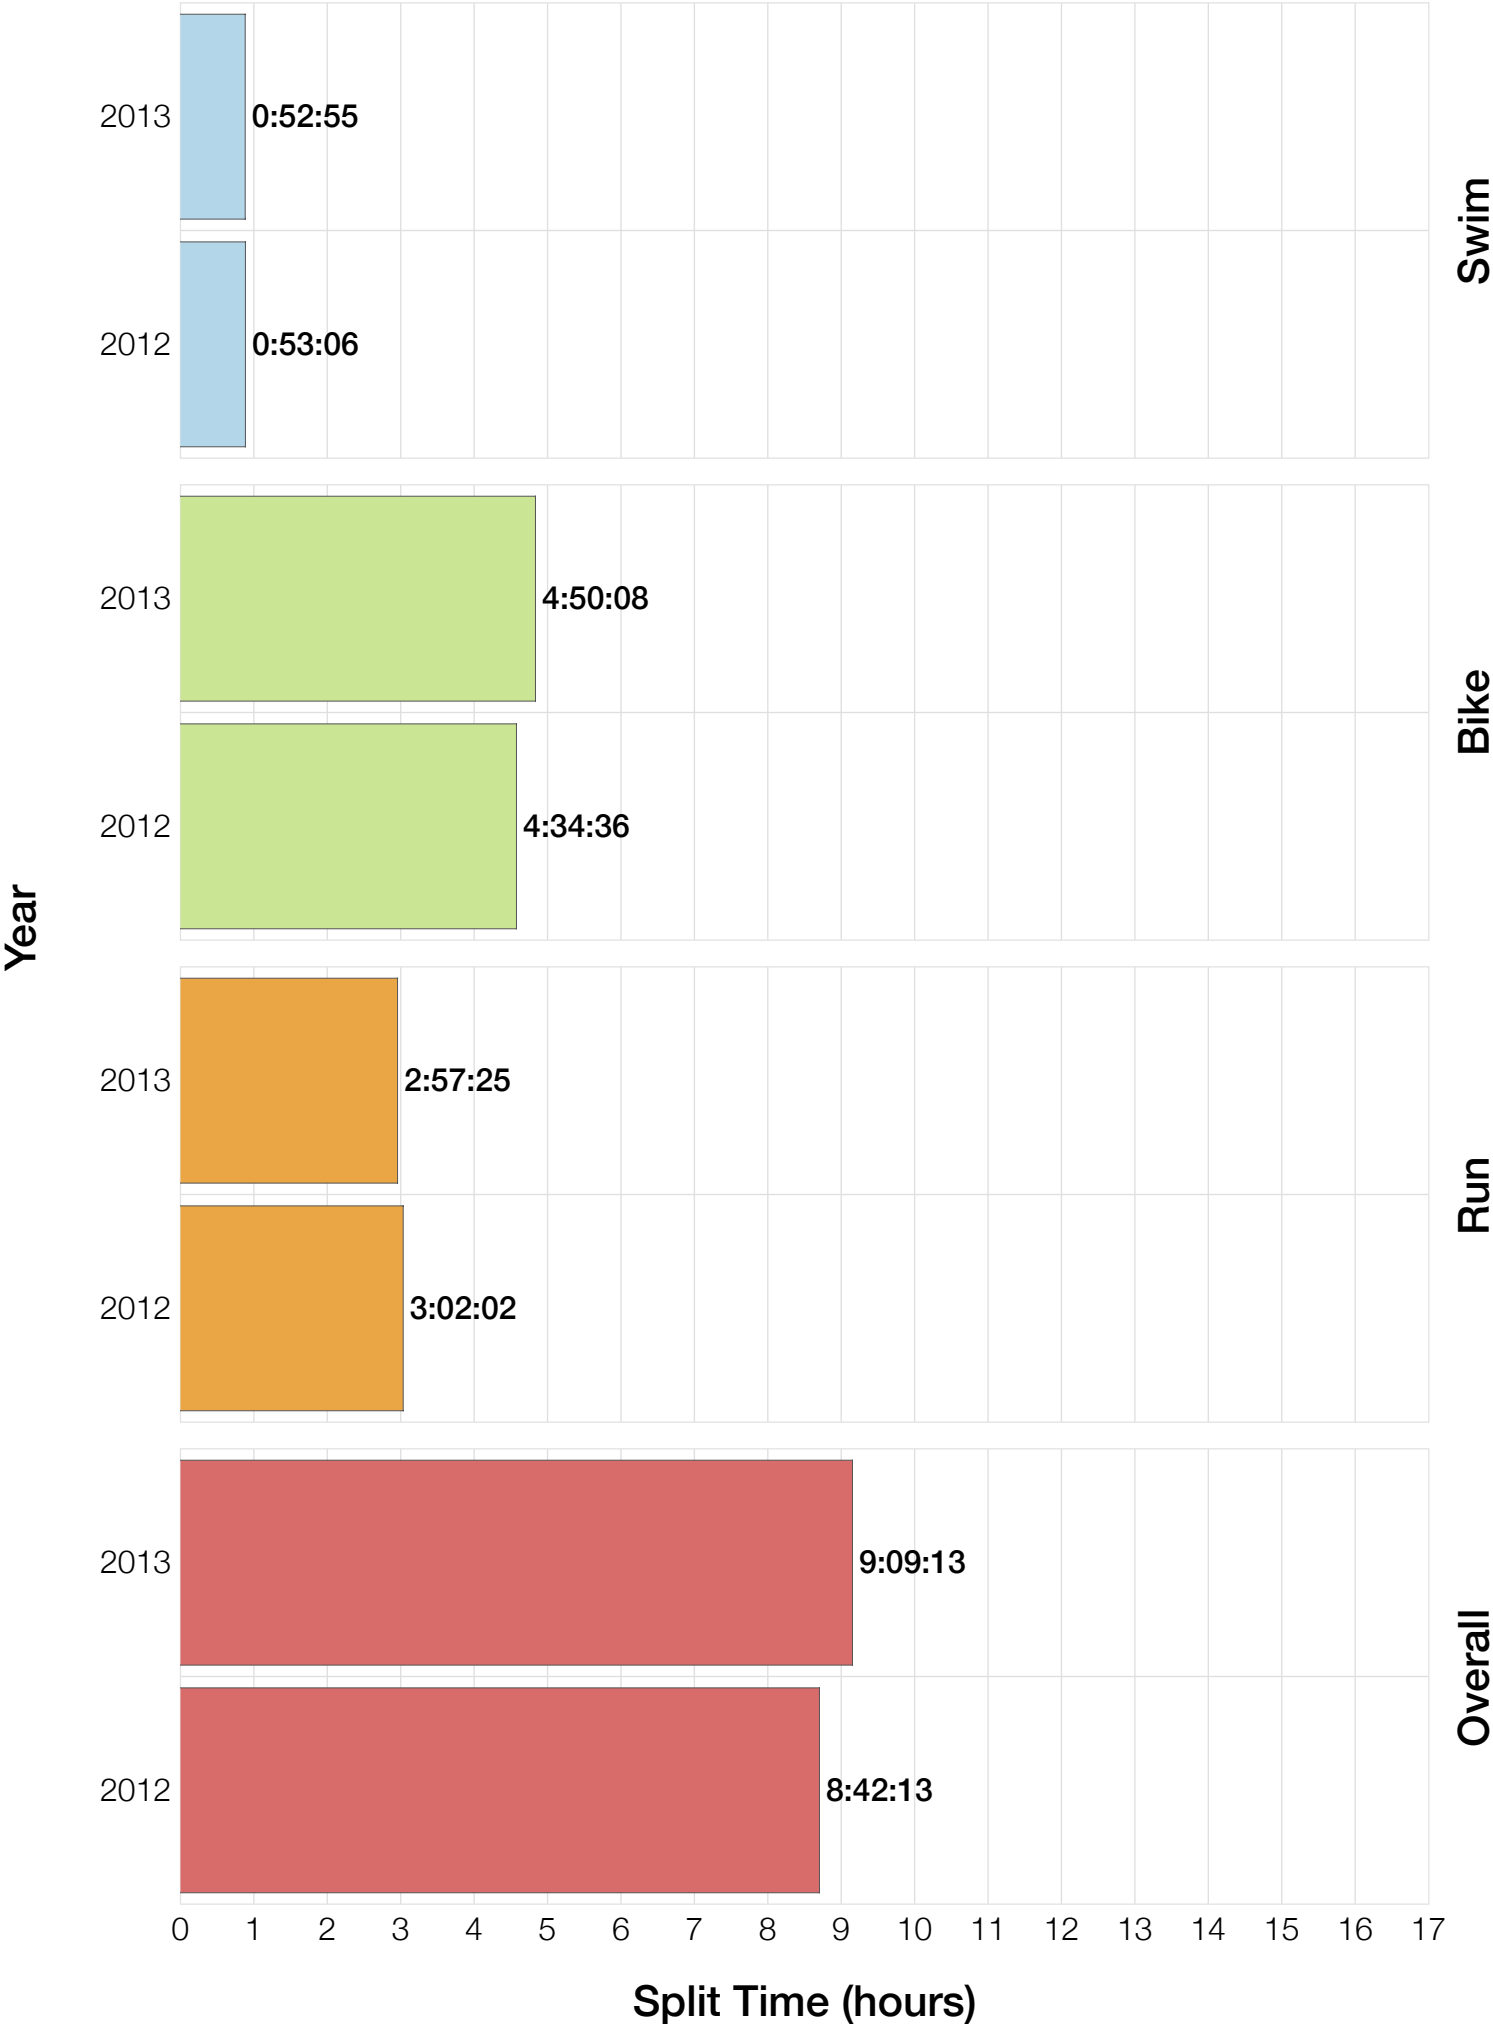

M40-44 Fastest Splits