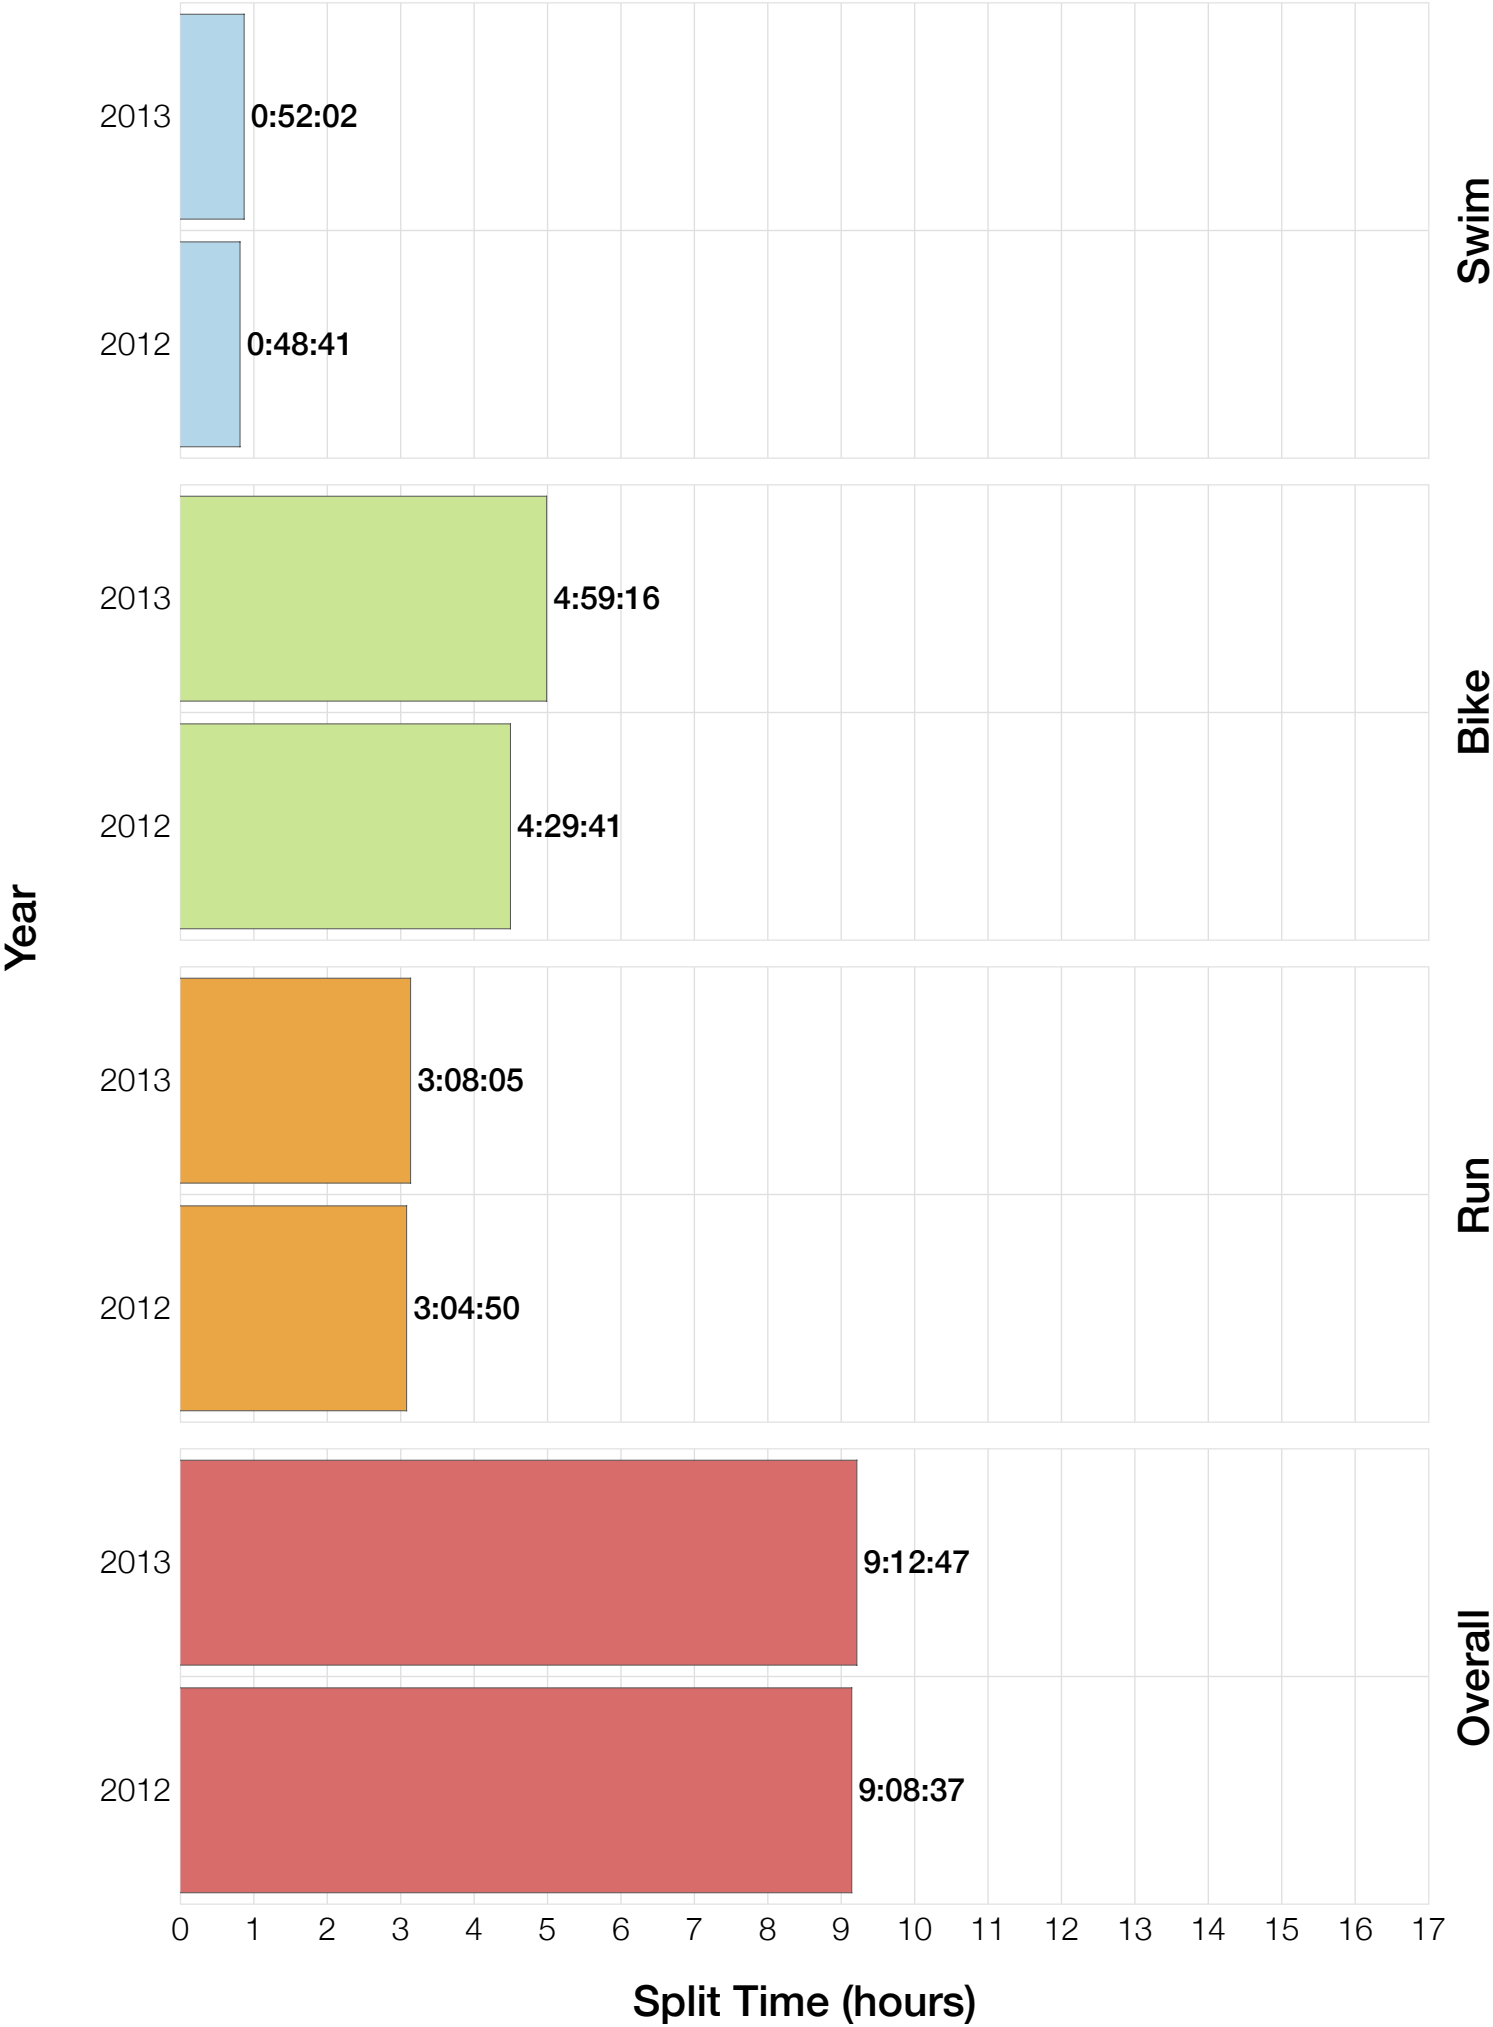

M45-49 Fastest Splits