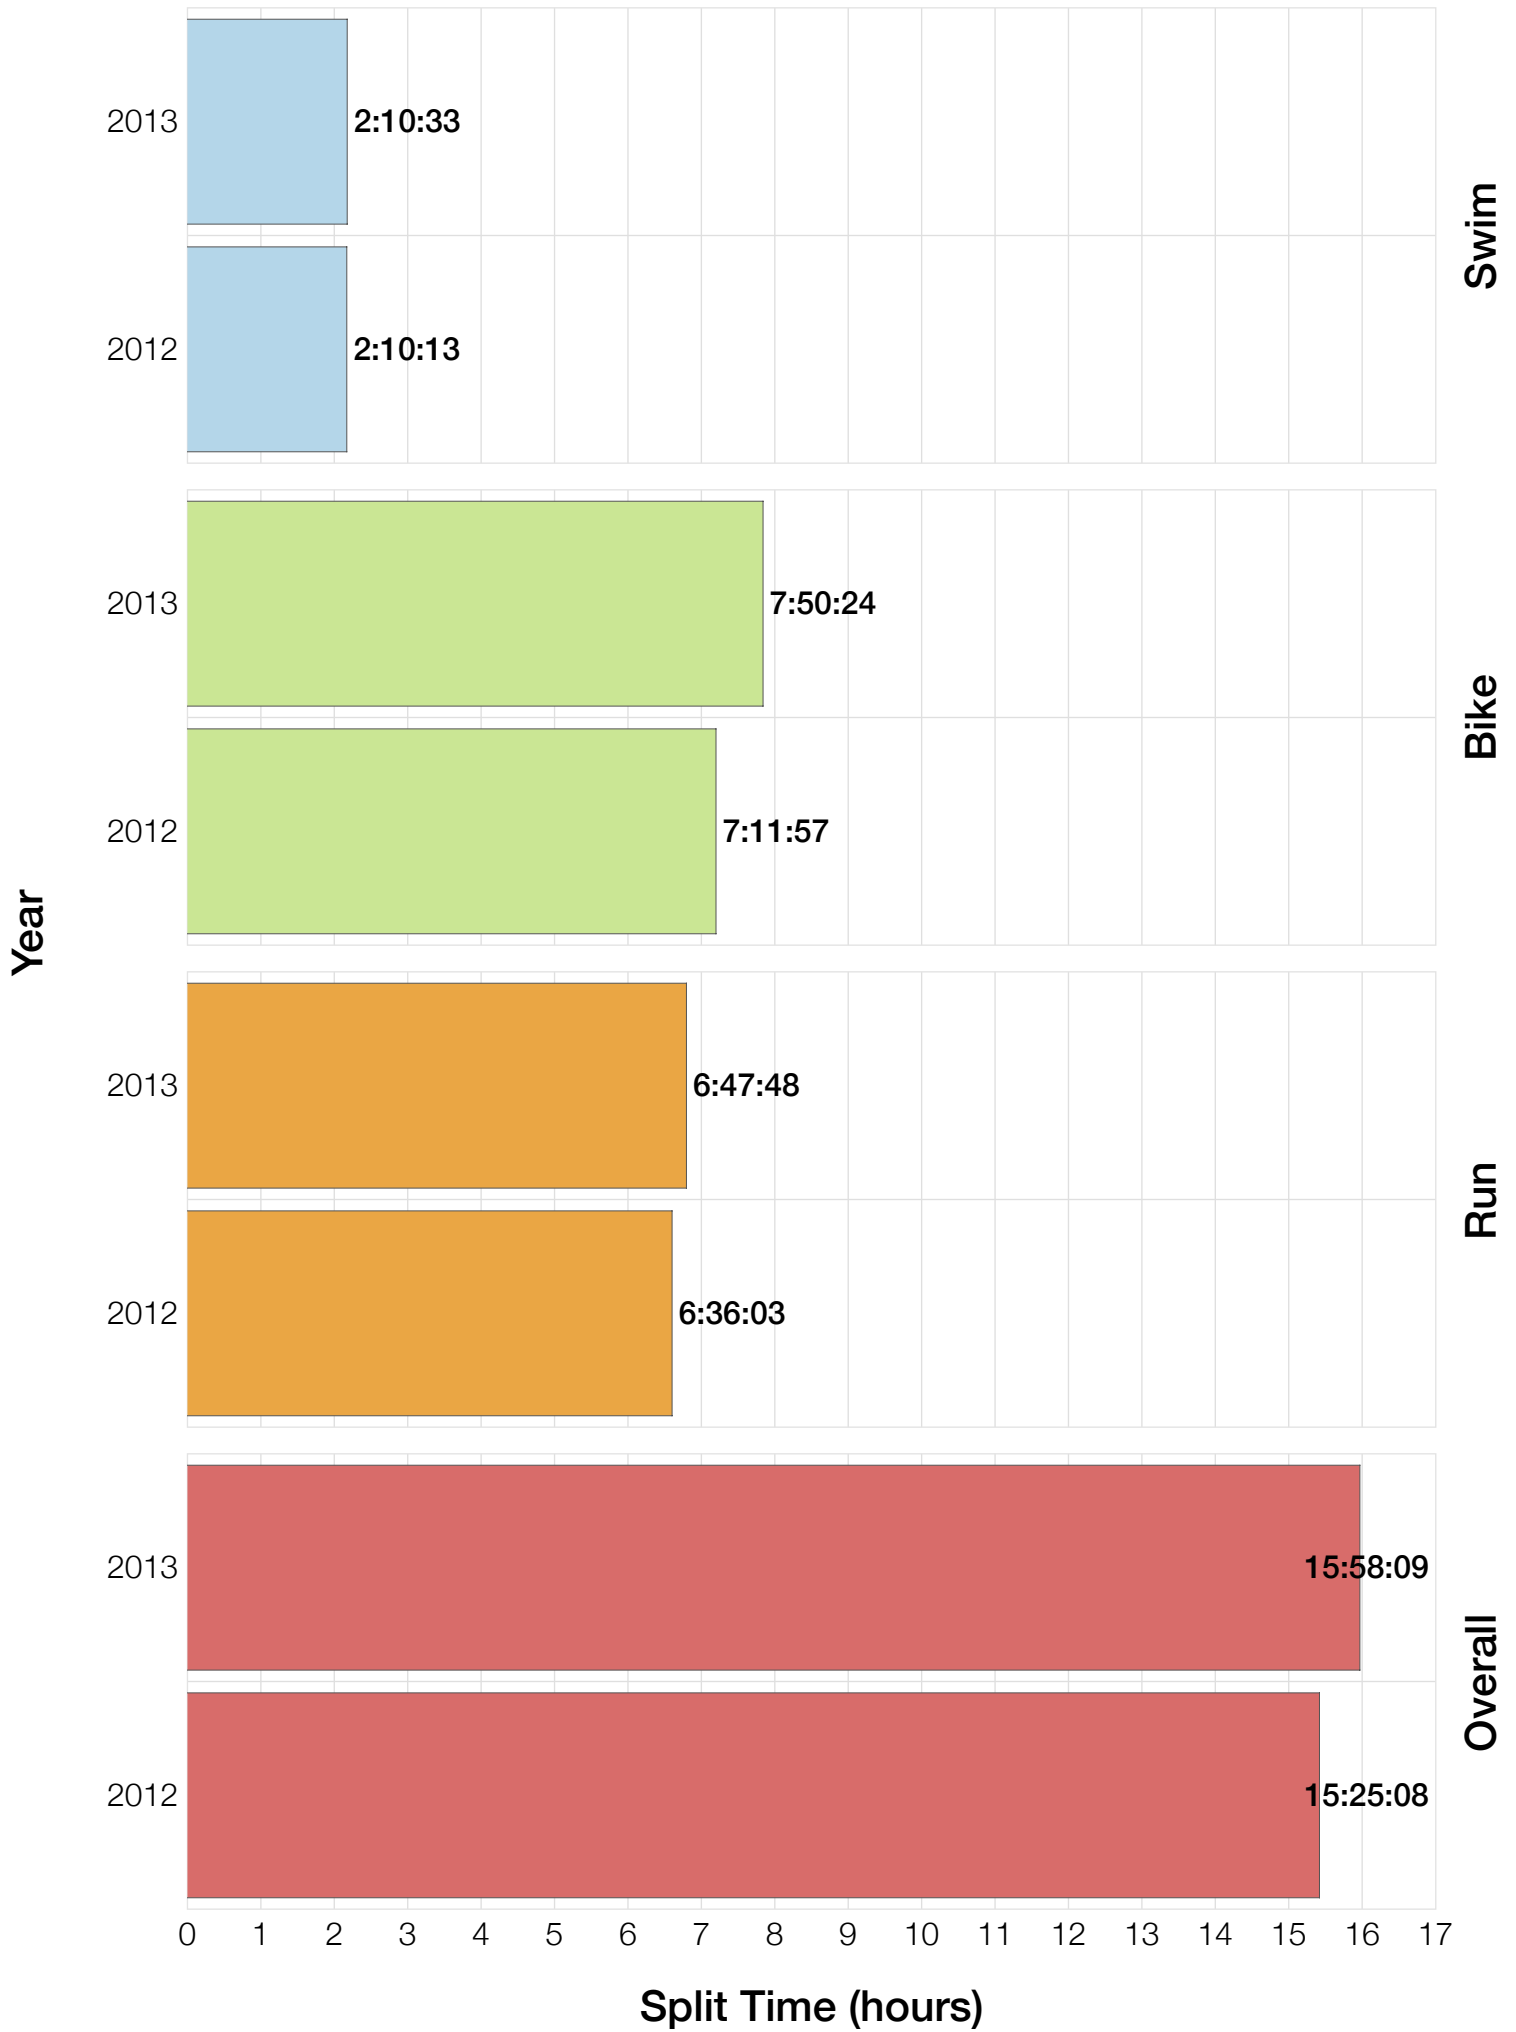

M45-49 Slowest Splits