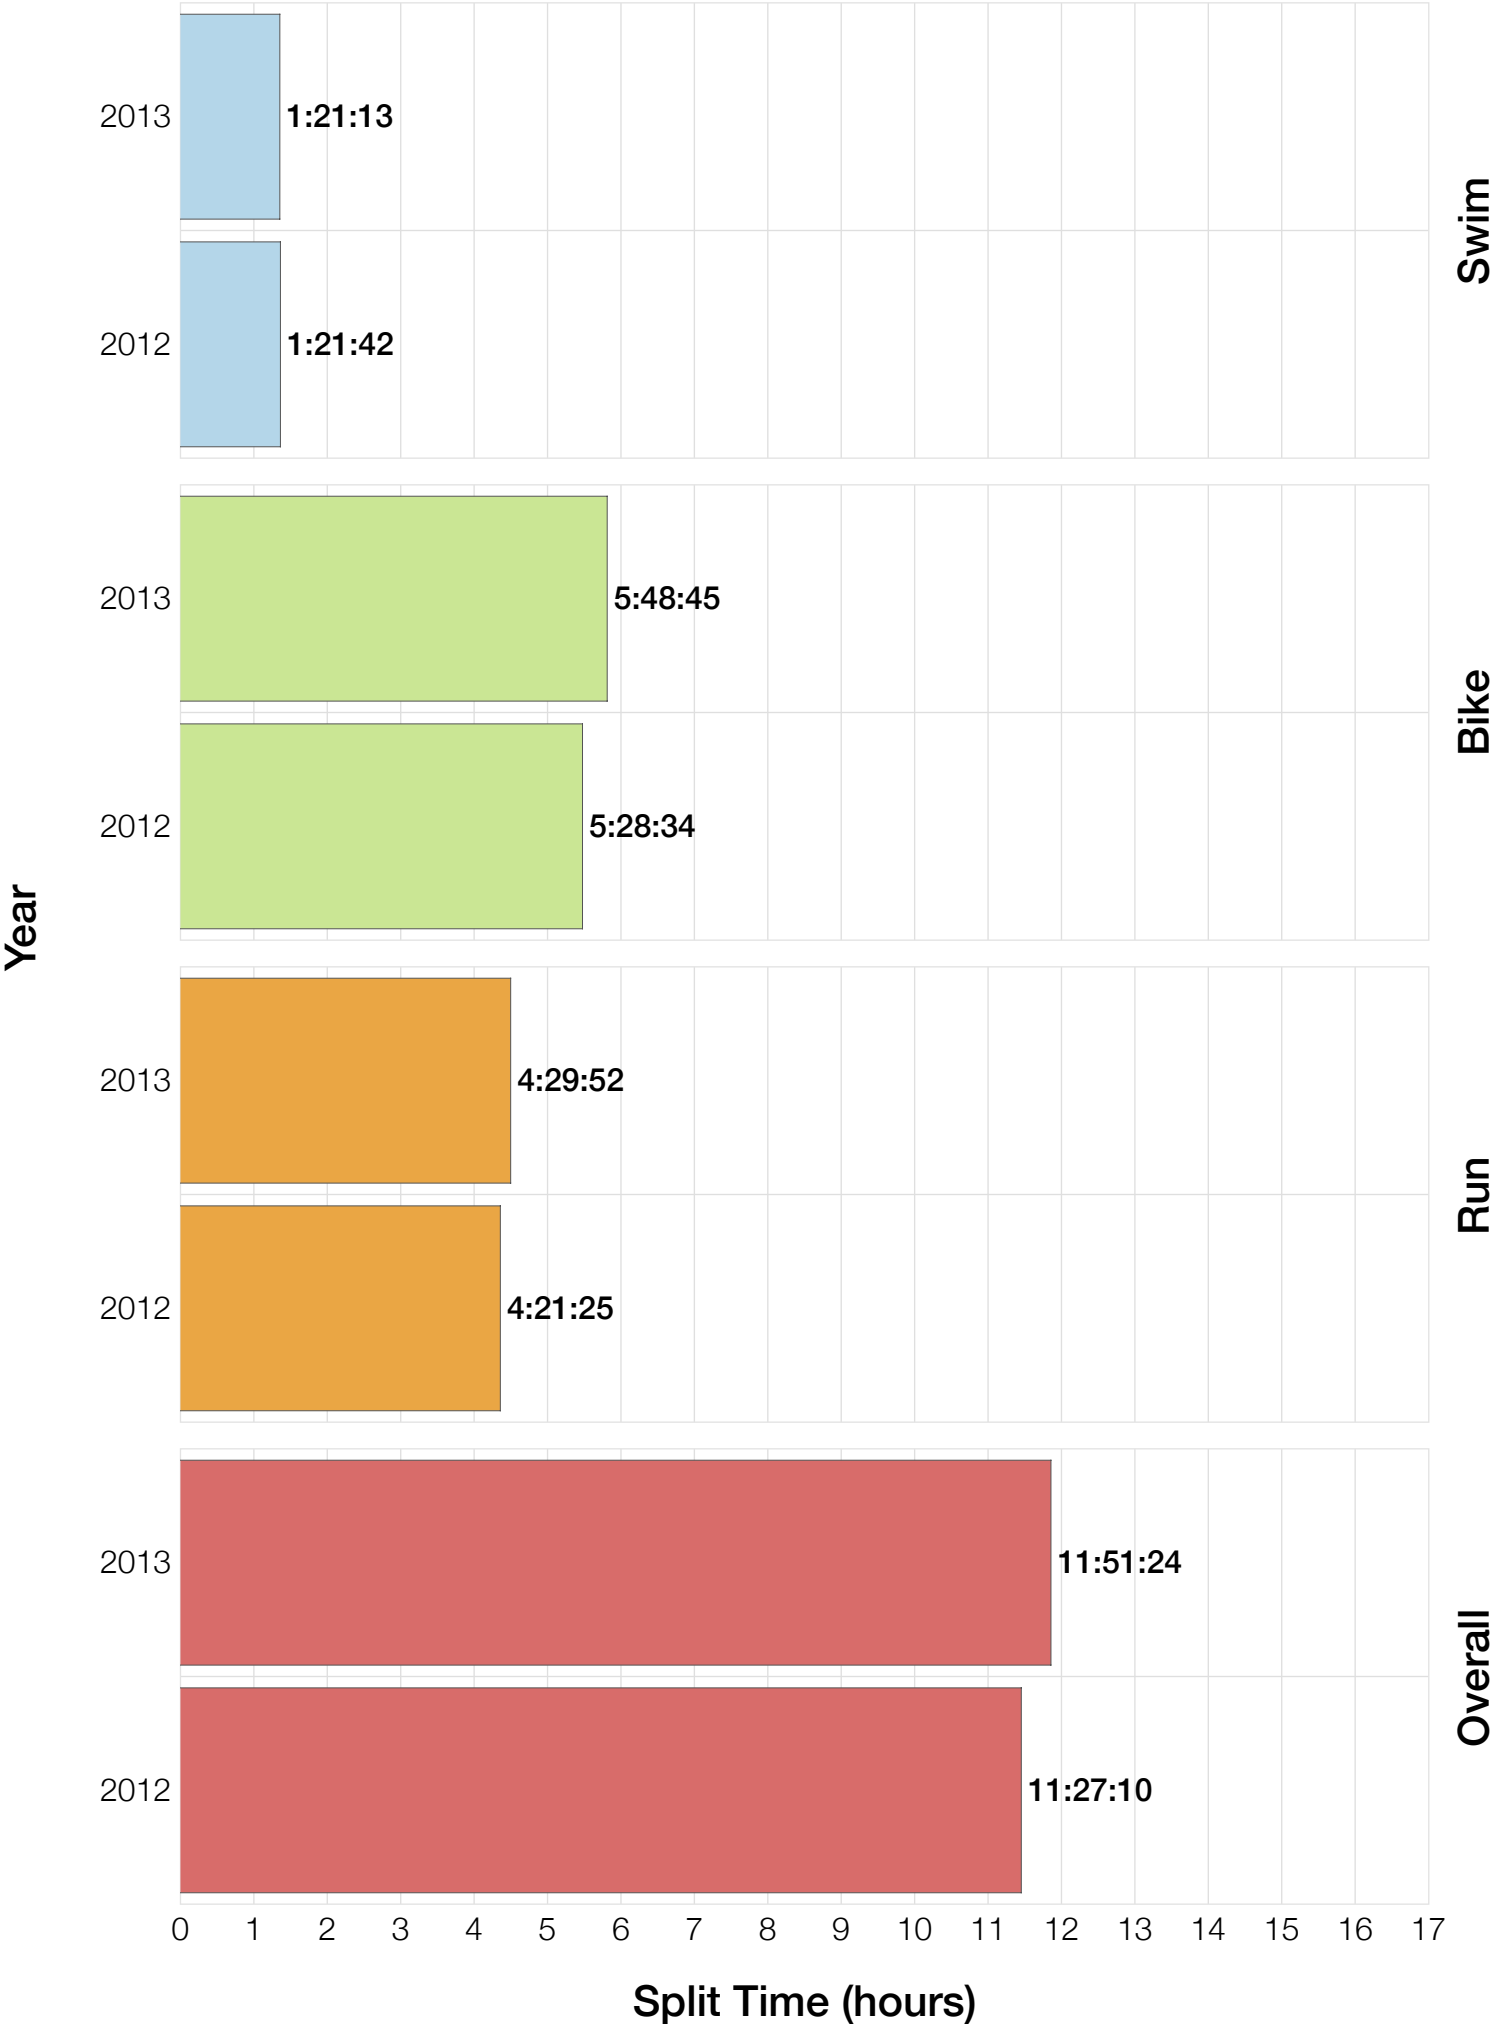

M45-49 Median Splits