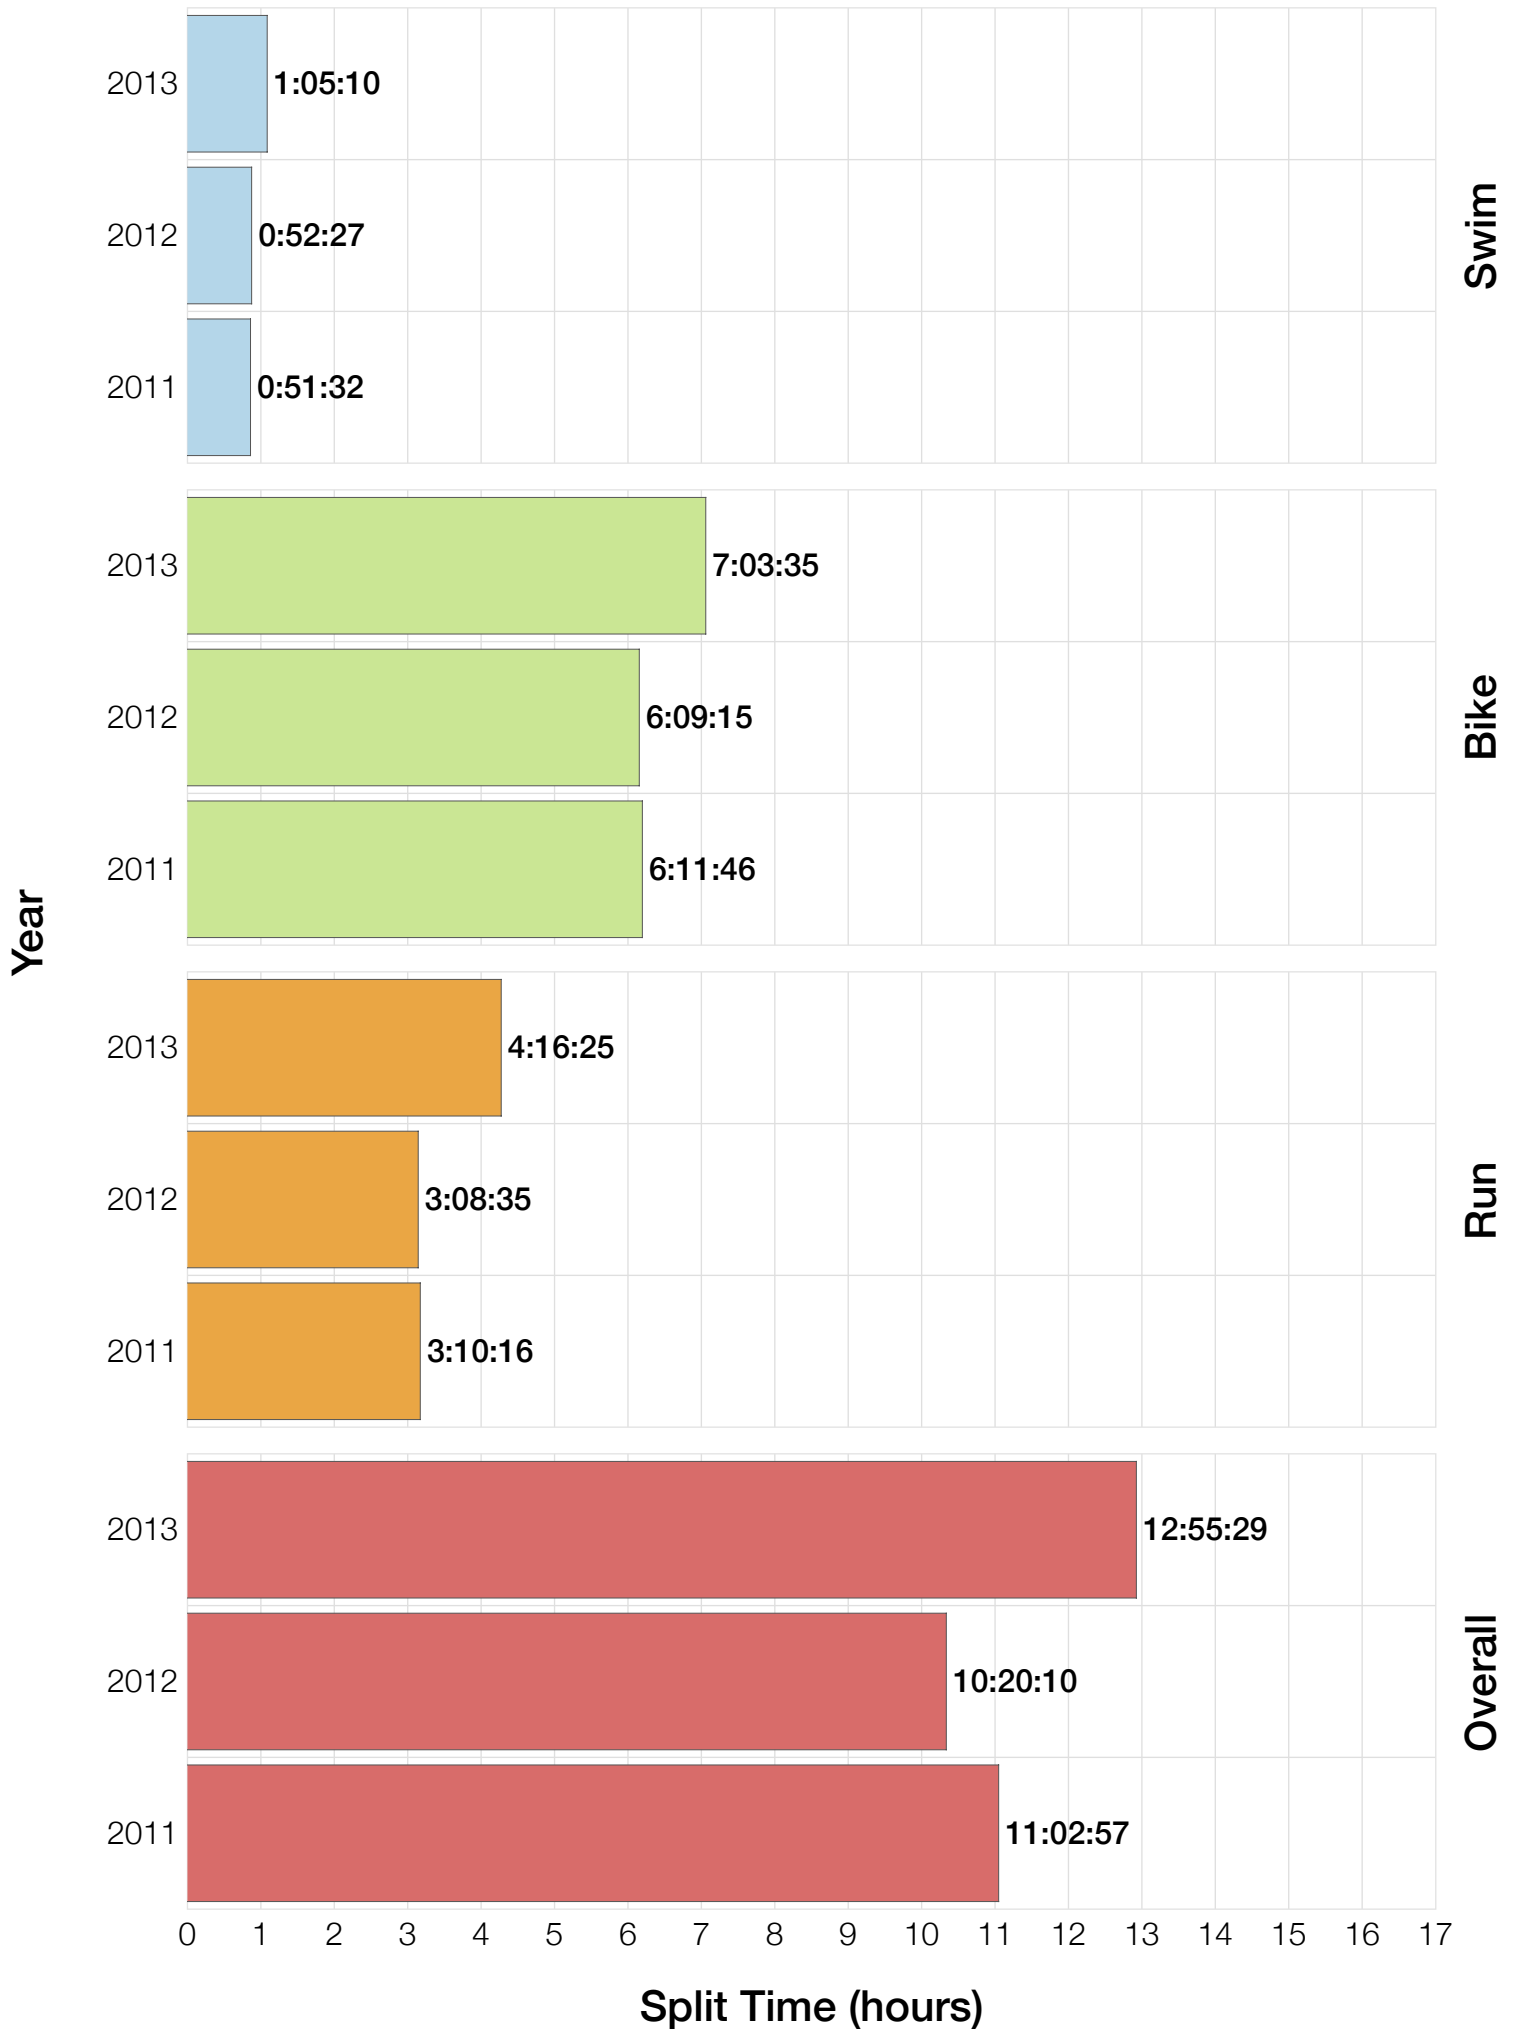

F40-44 Fastest Splits