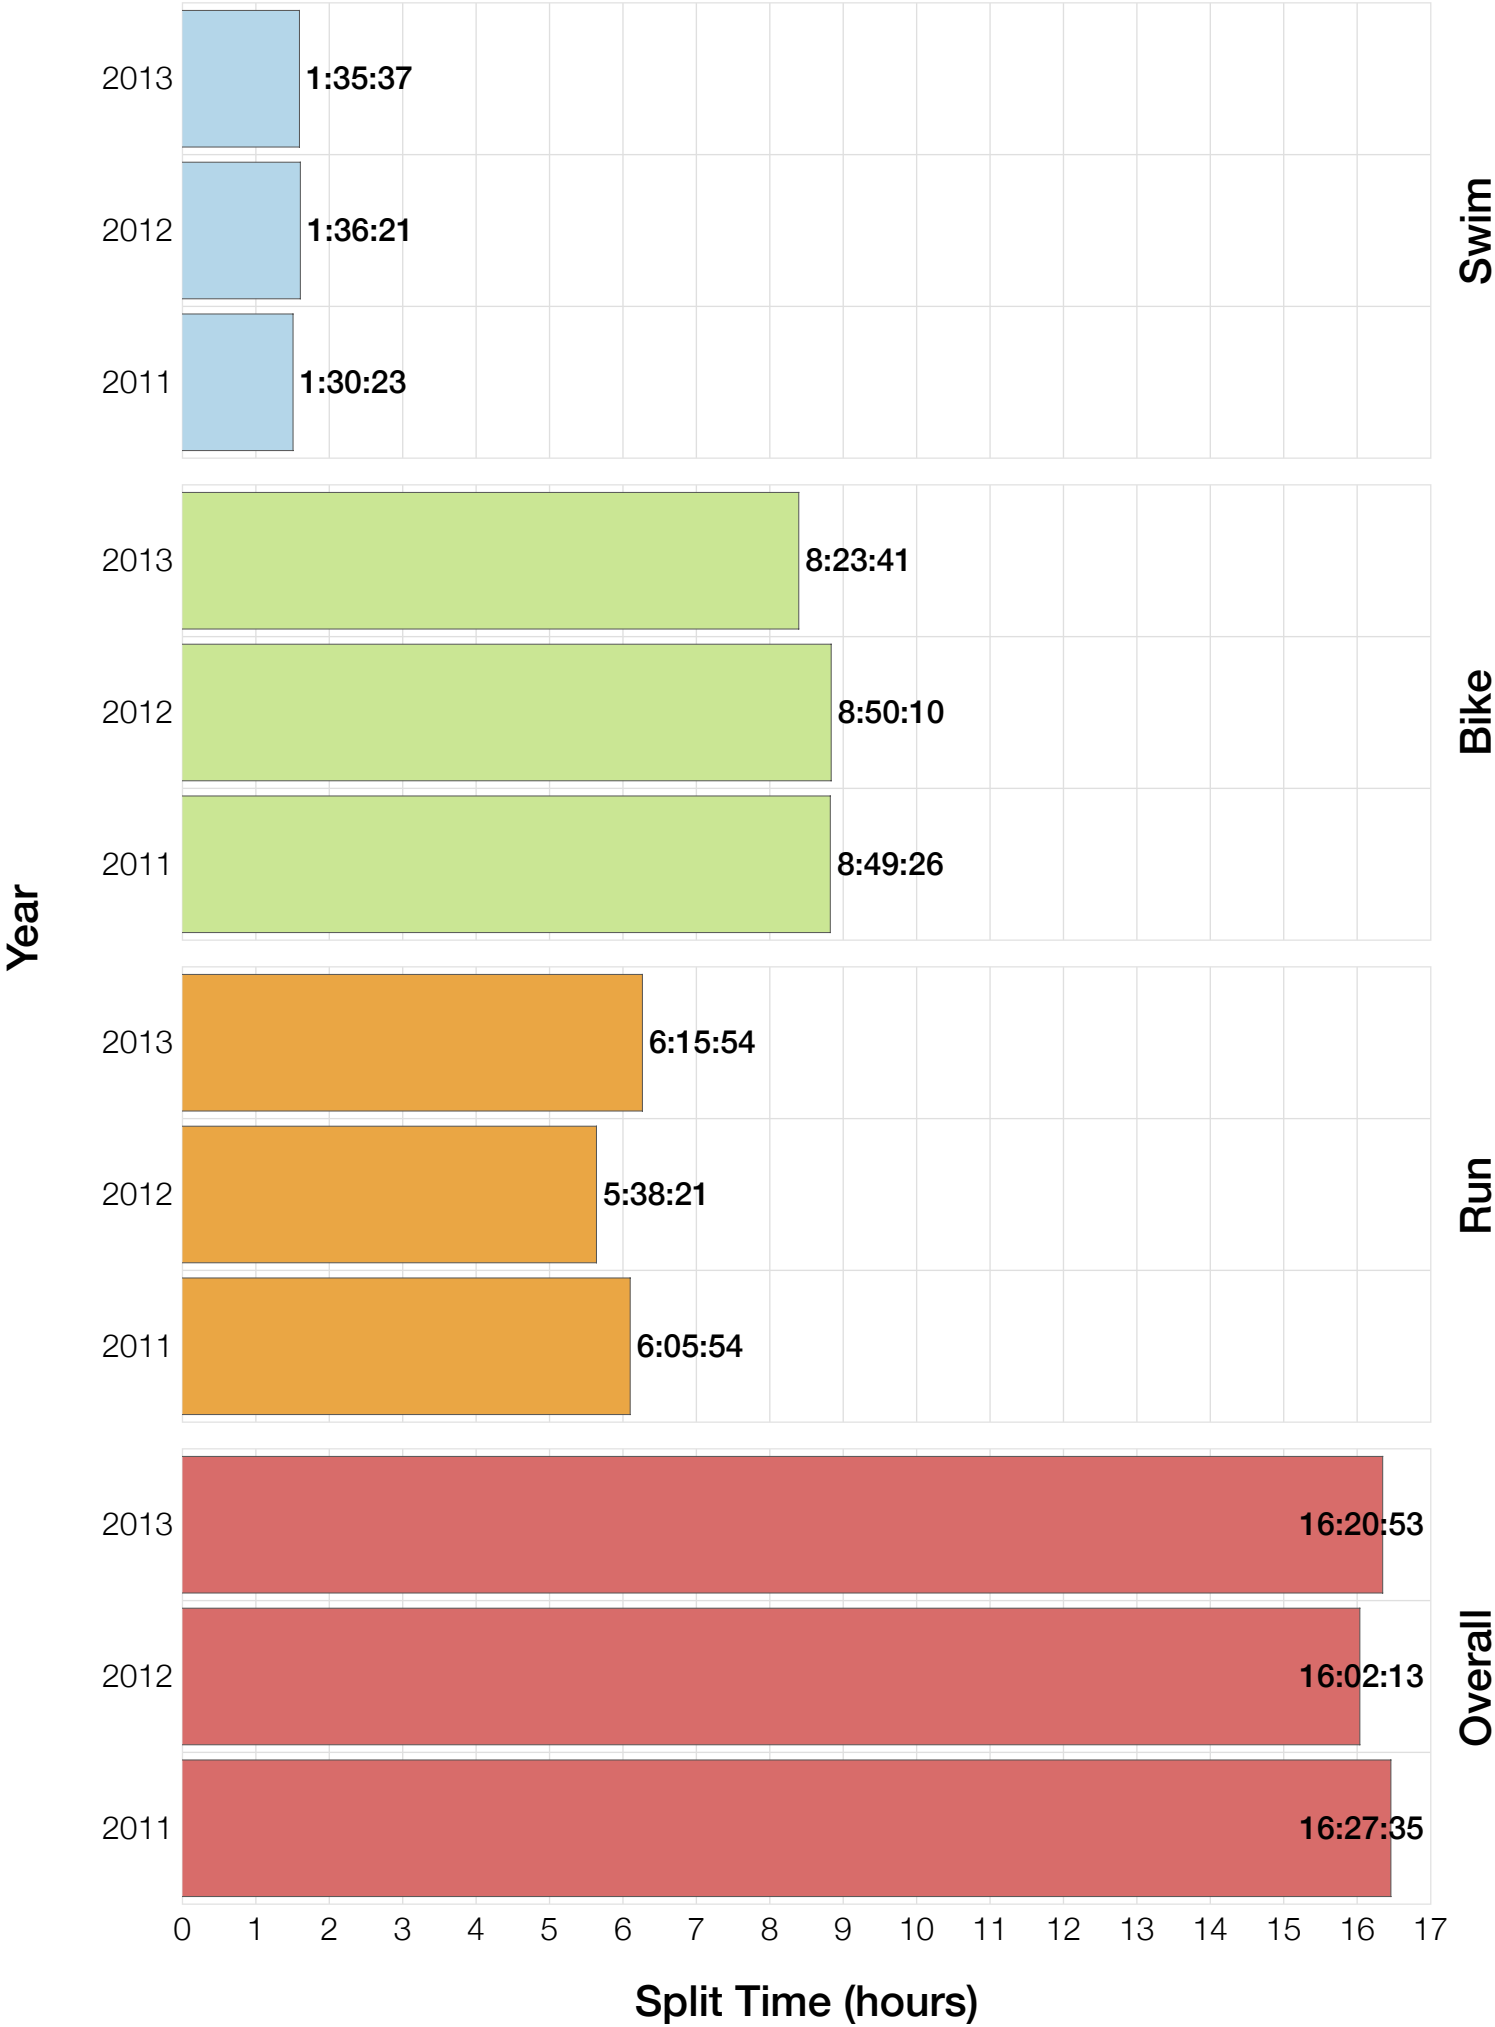

F40-44 Slowest Splits