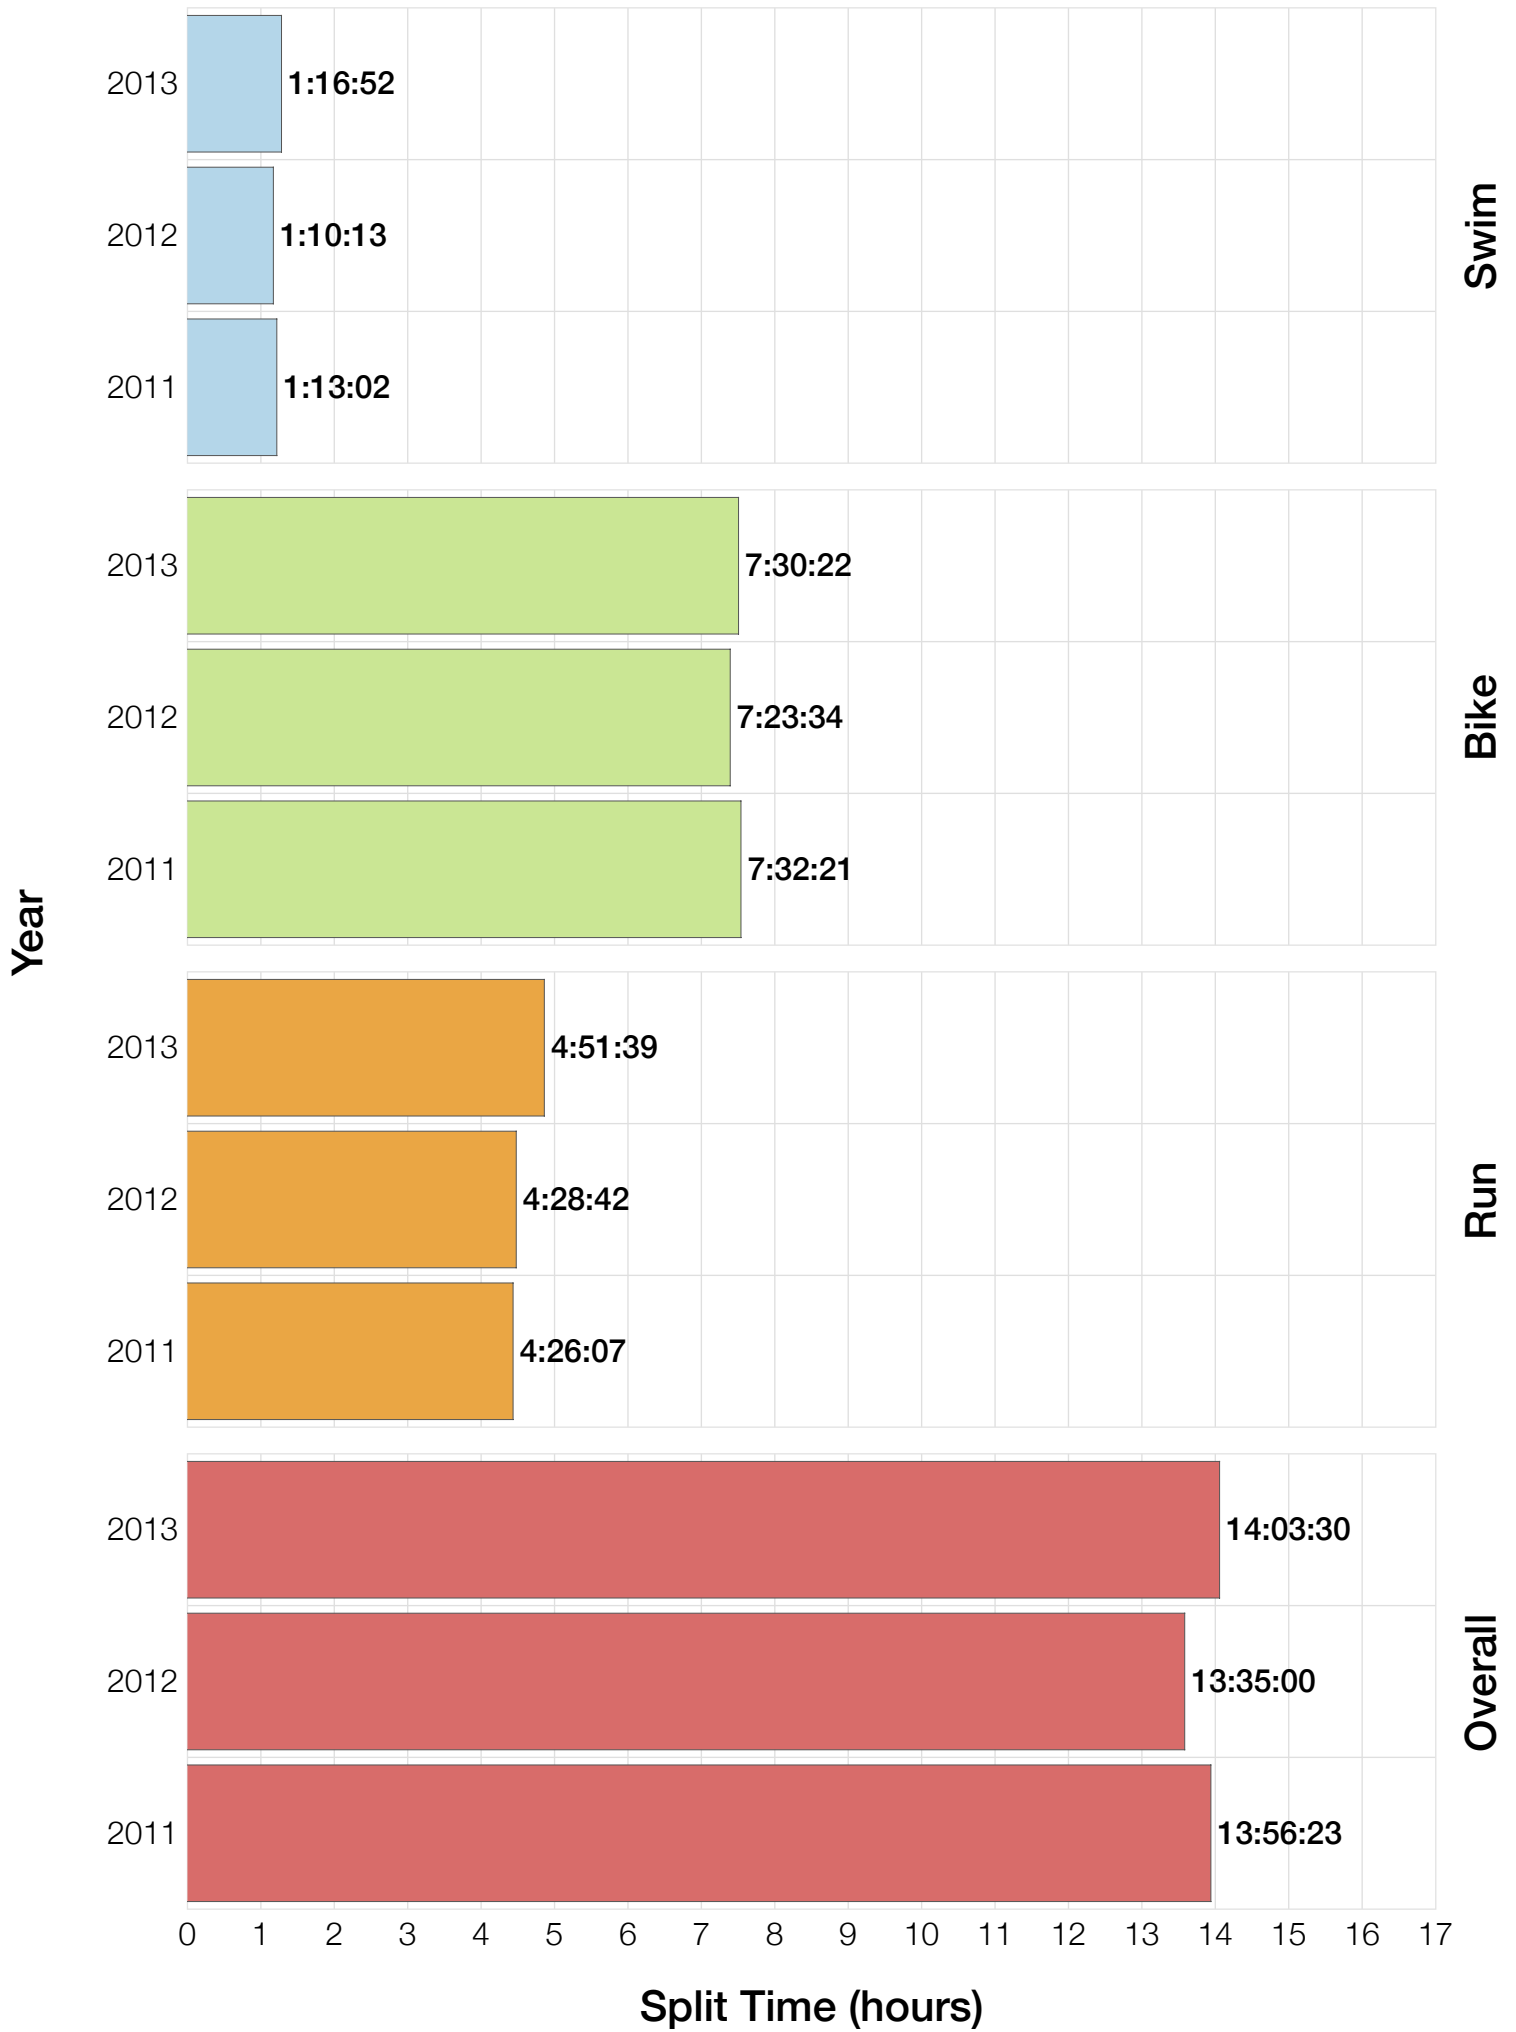

F40-44 Median Splits