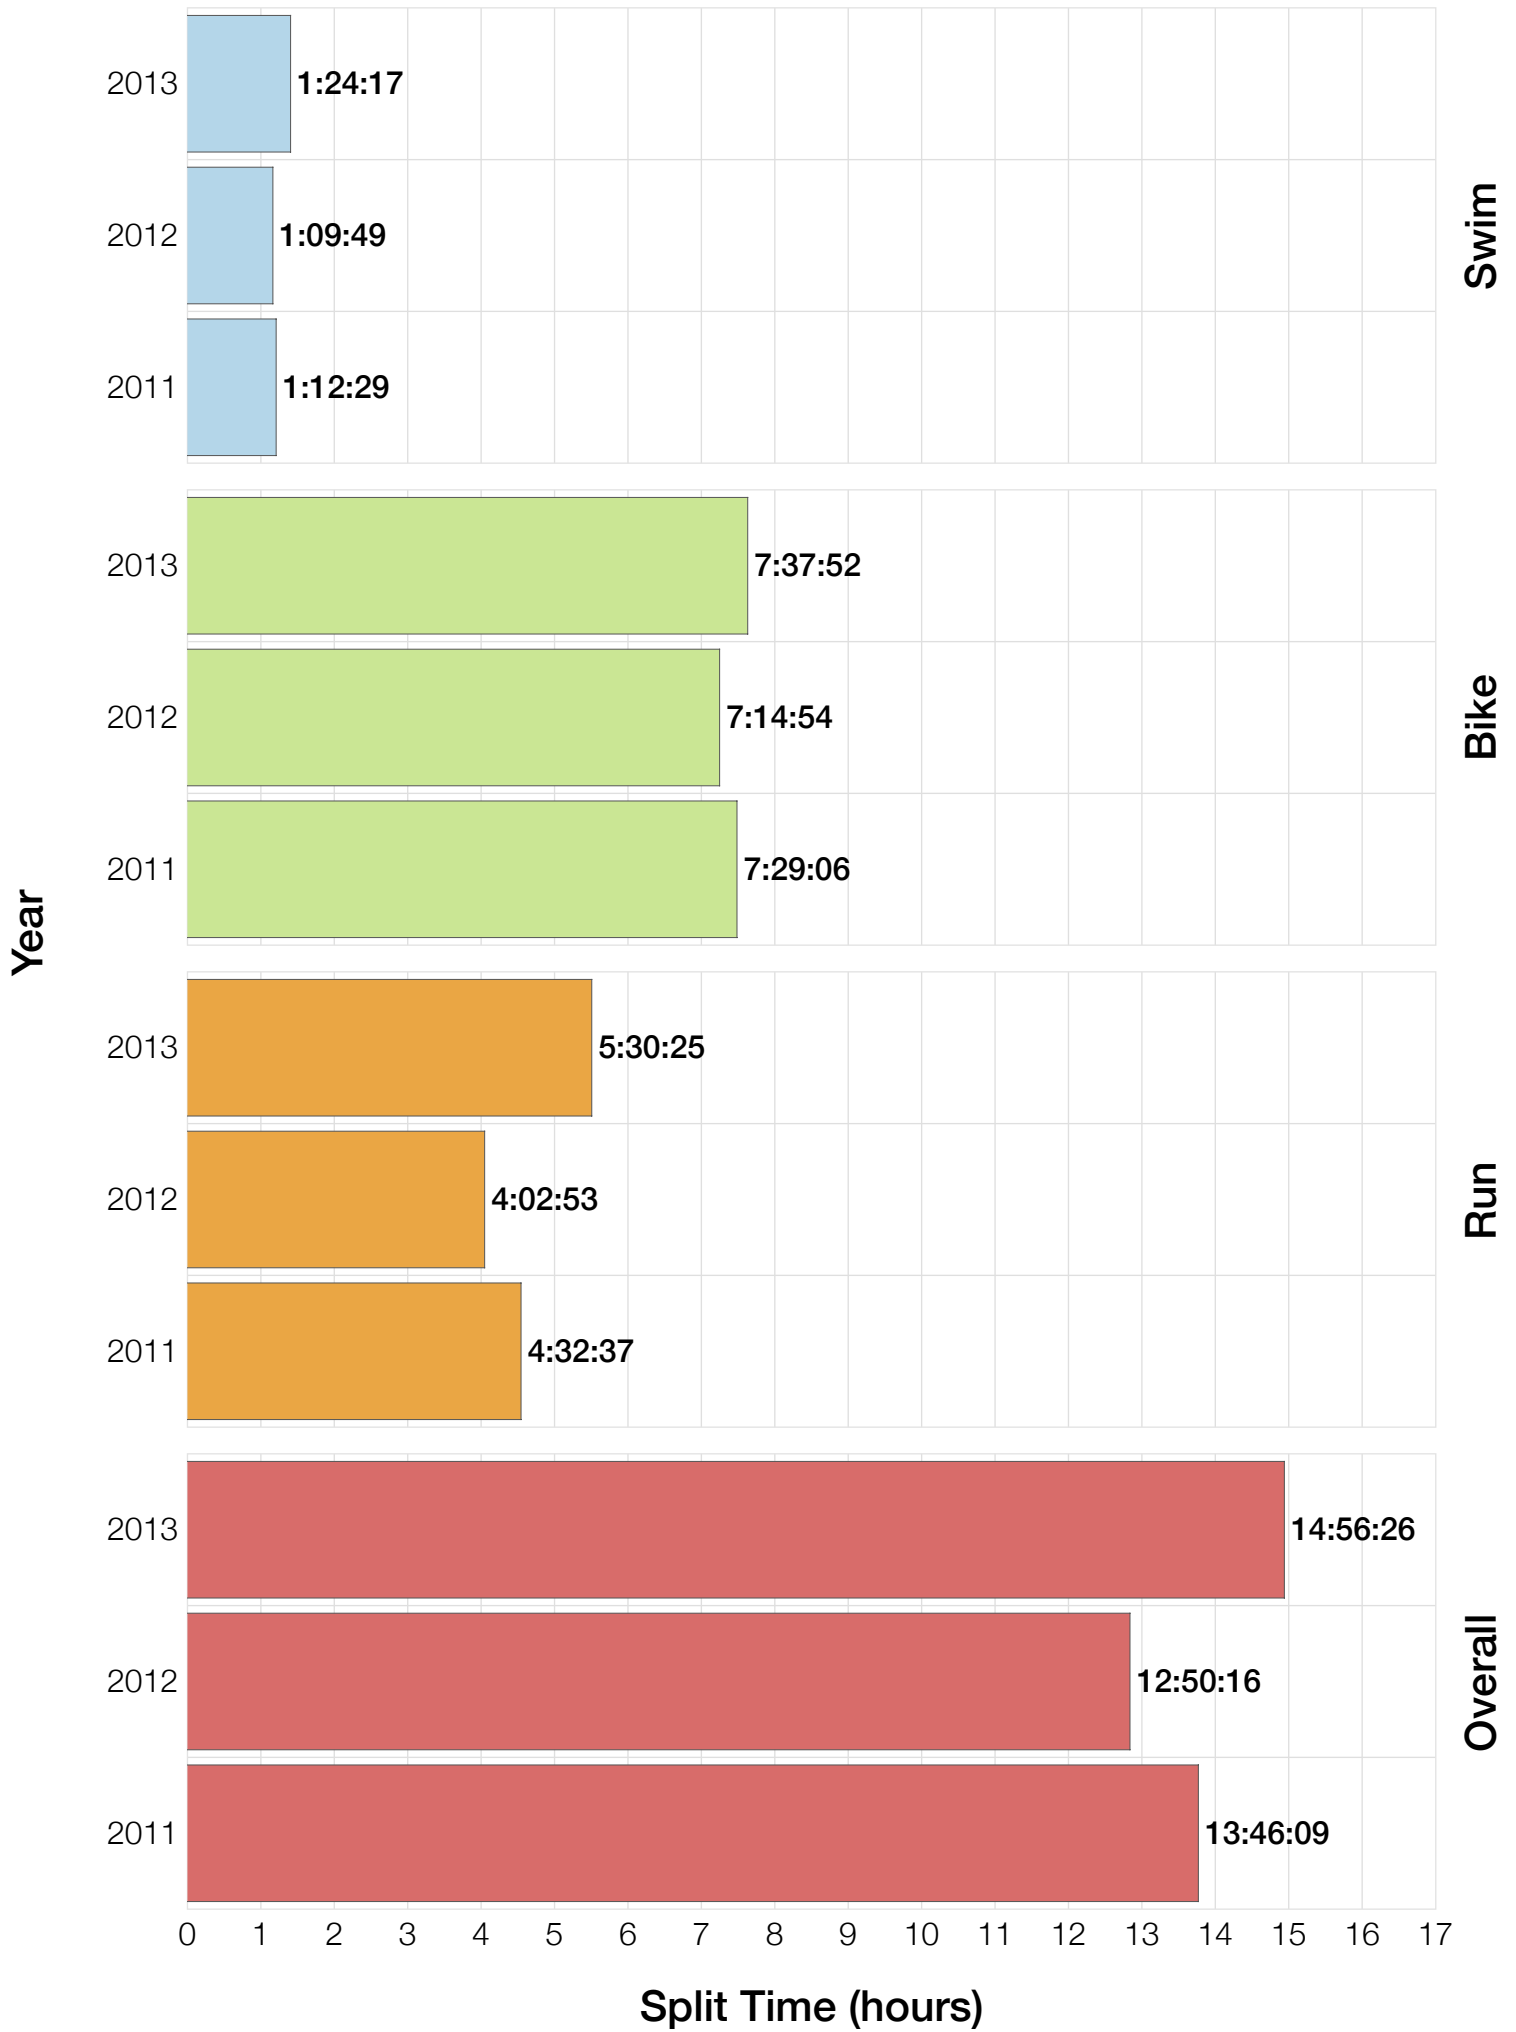

F45-49 Median Splits