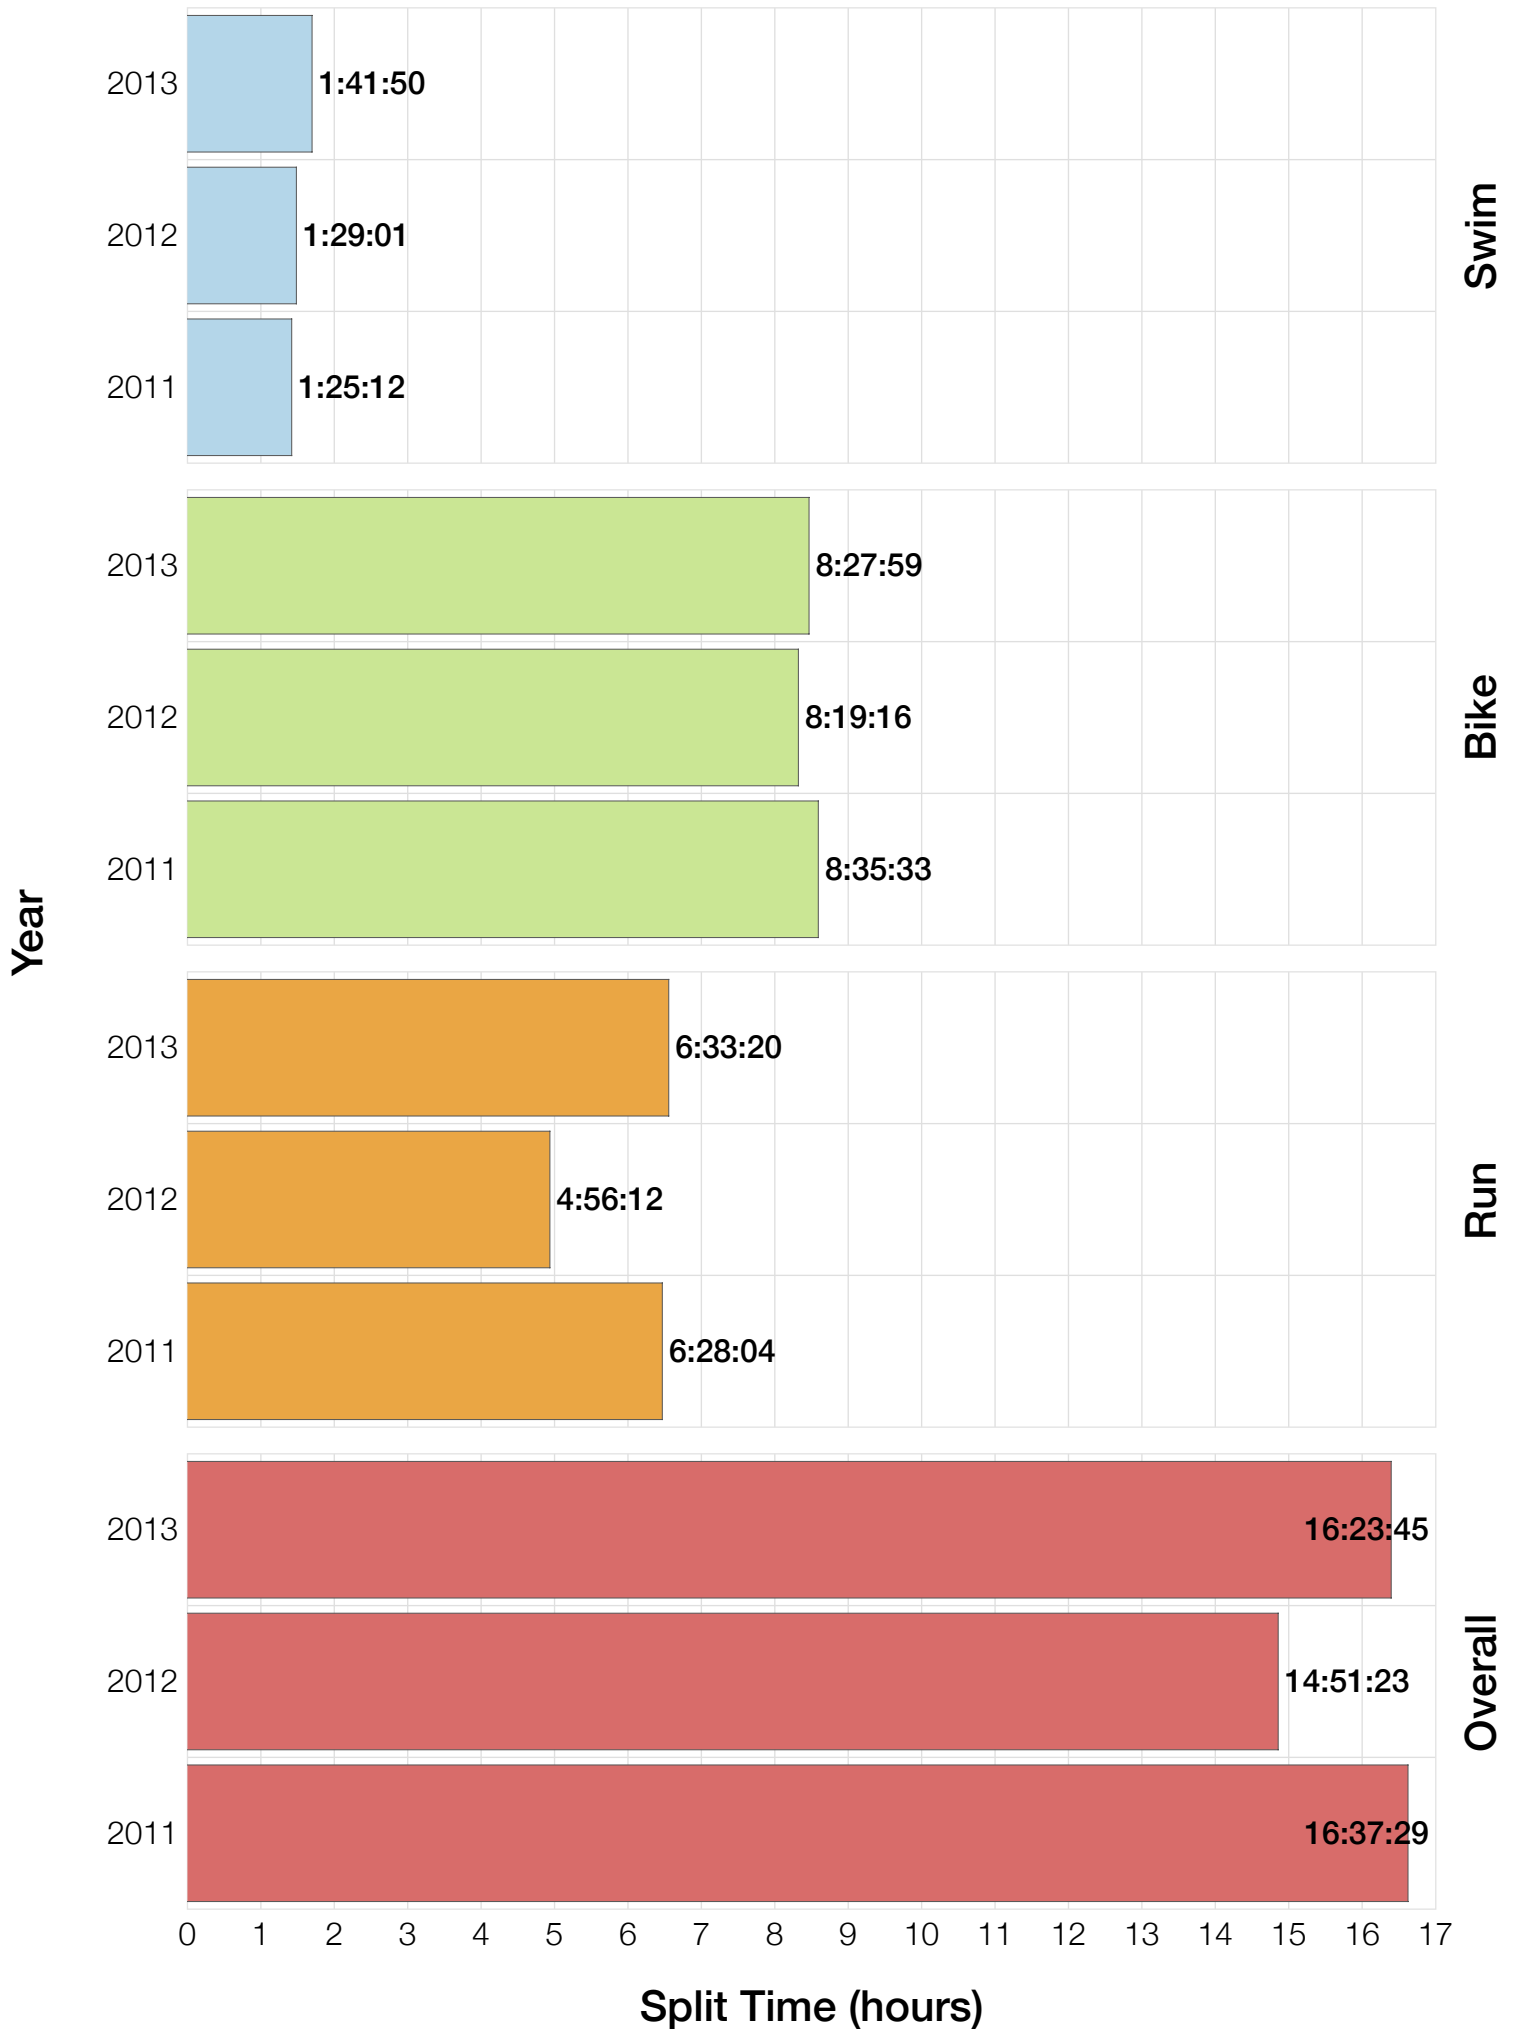

F45-49 Slowest Splits