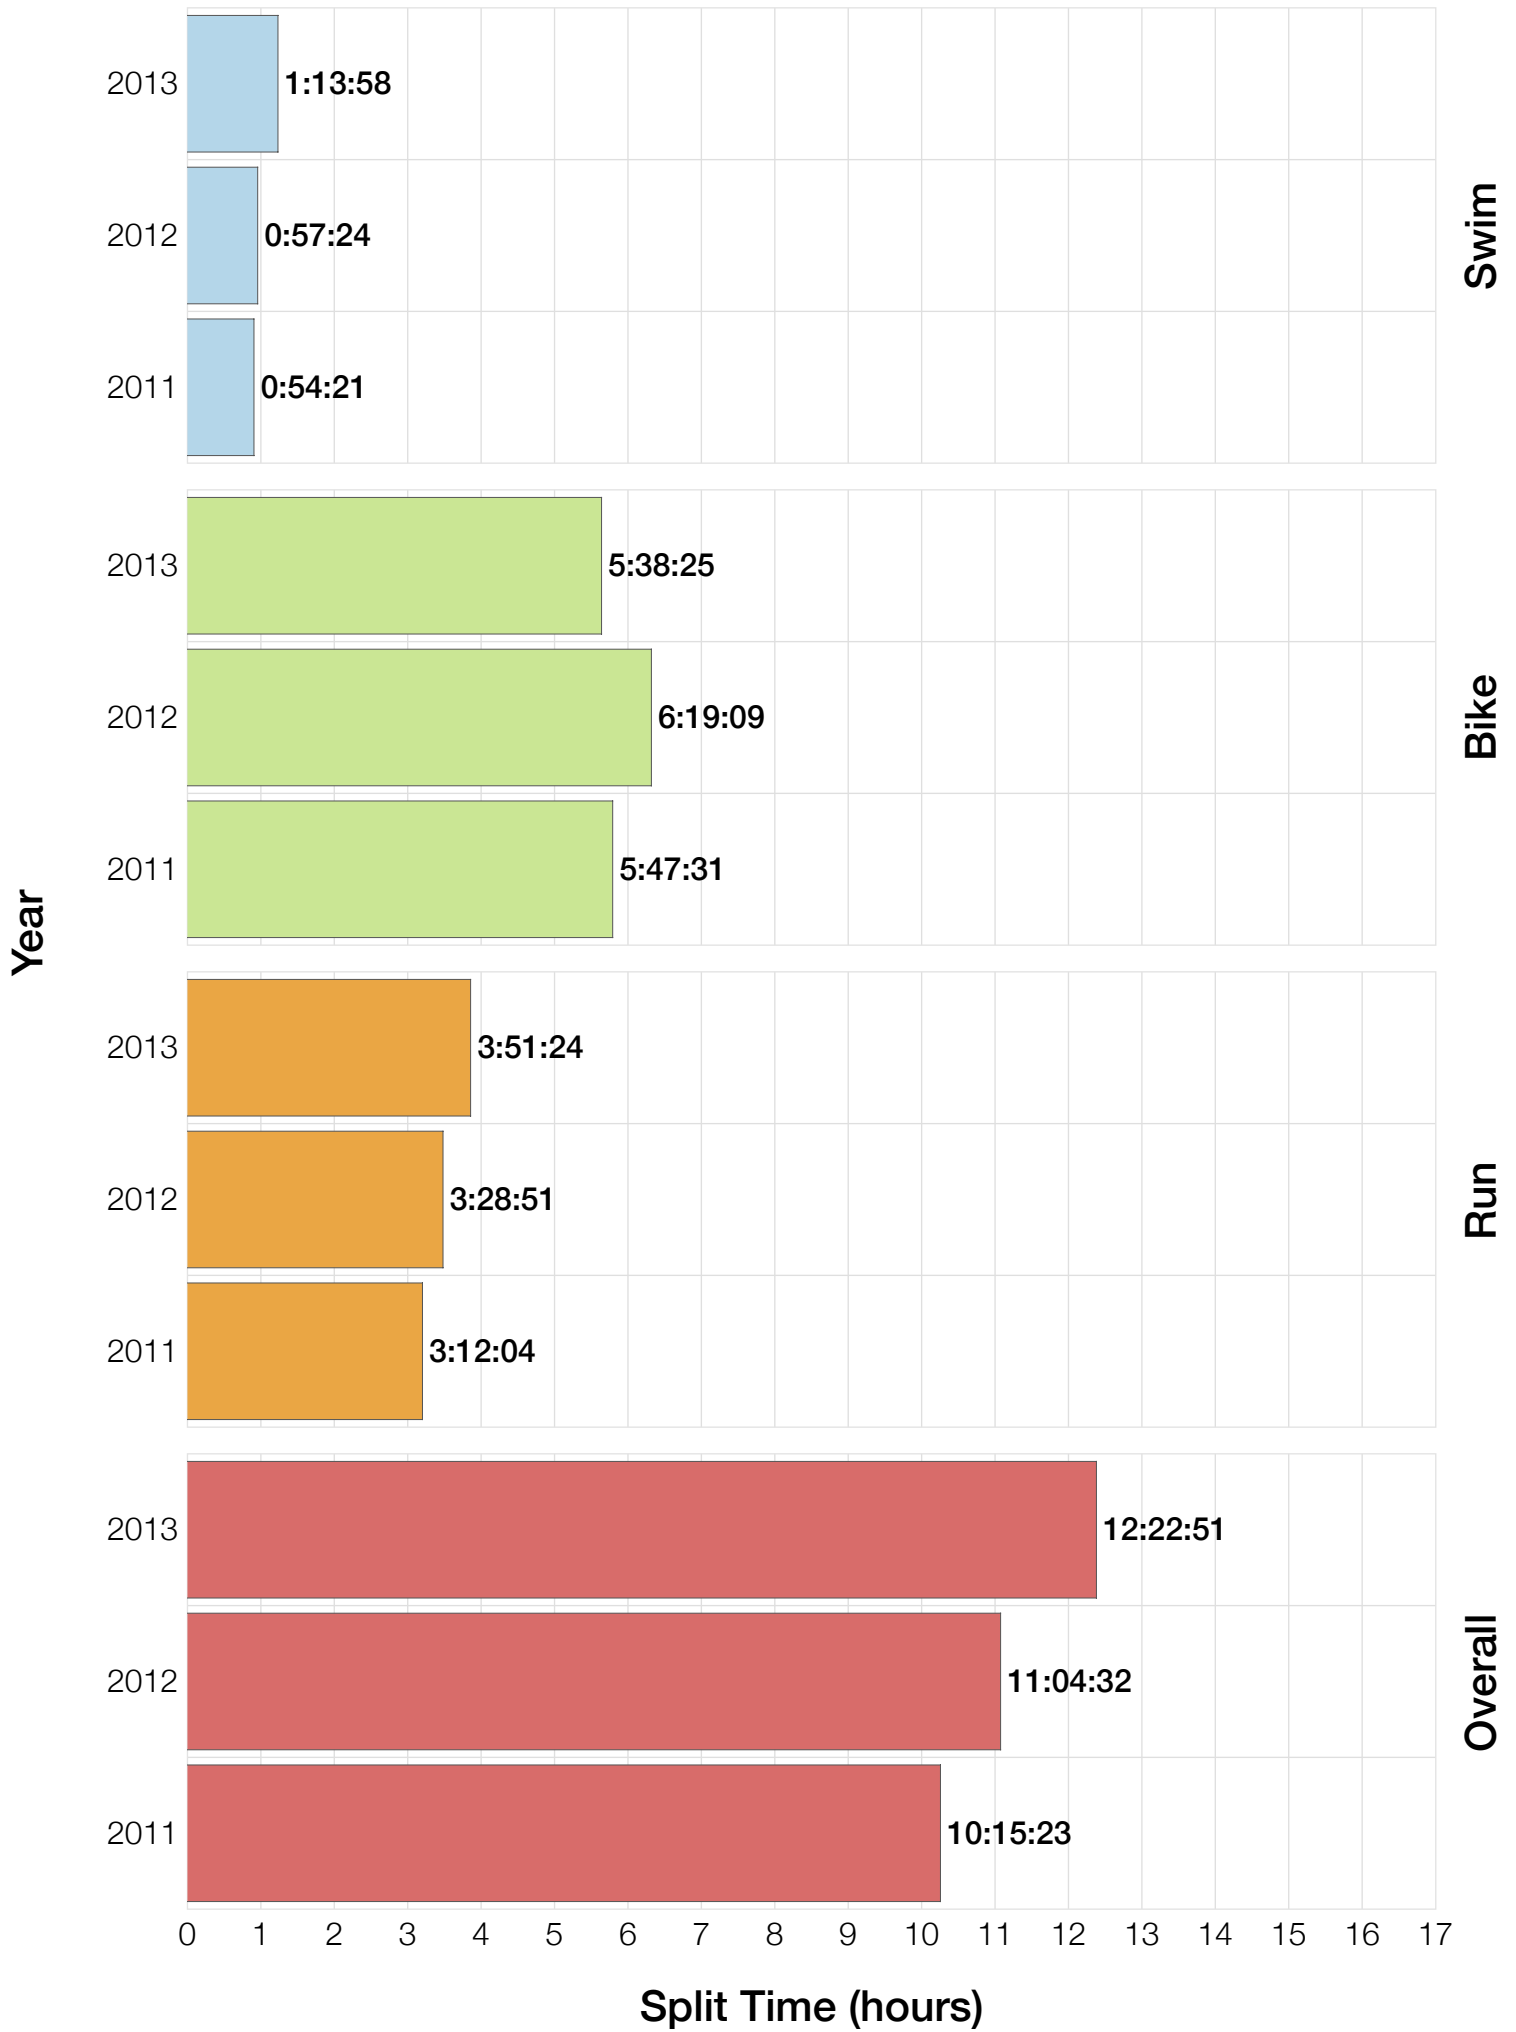

F45-49 Fastest Splits