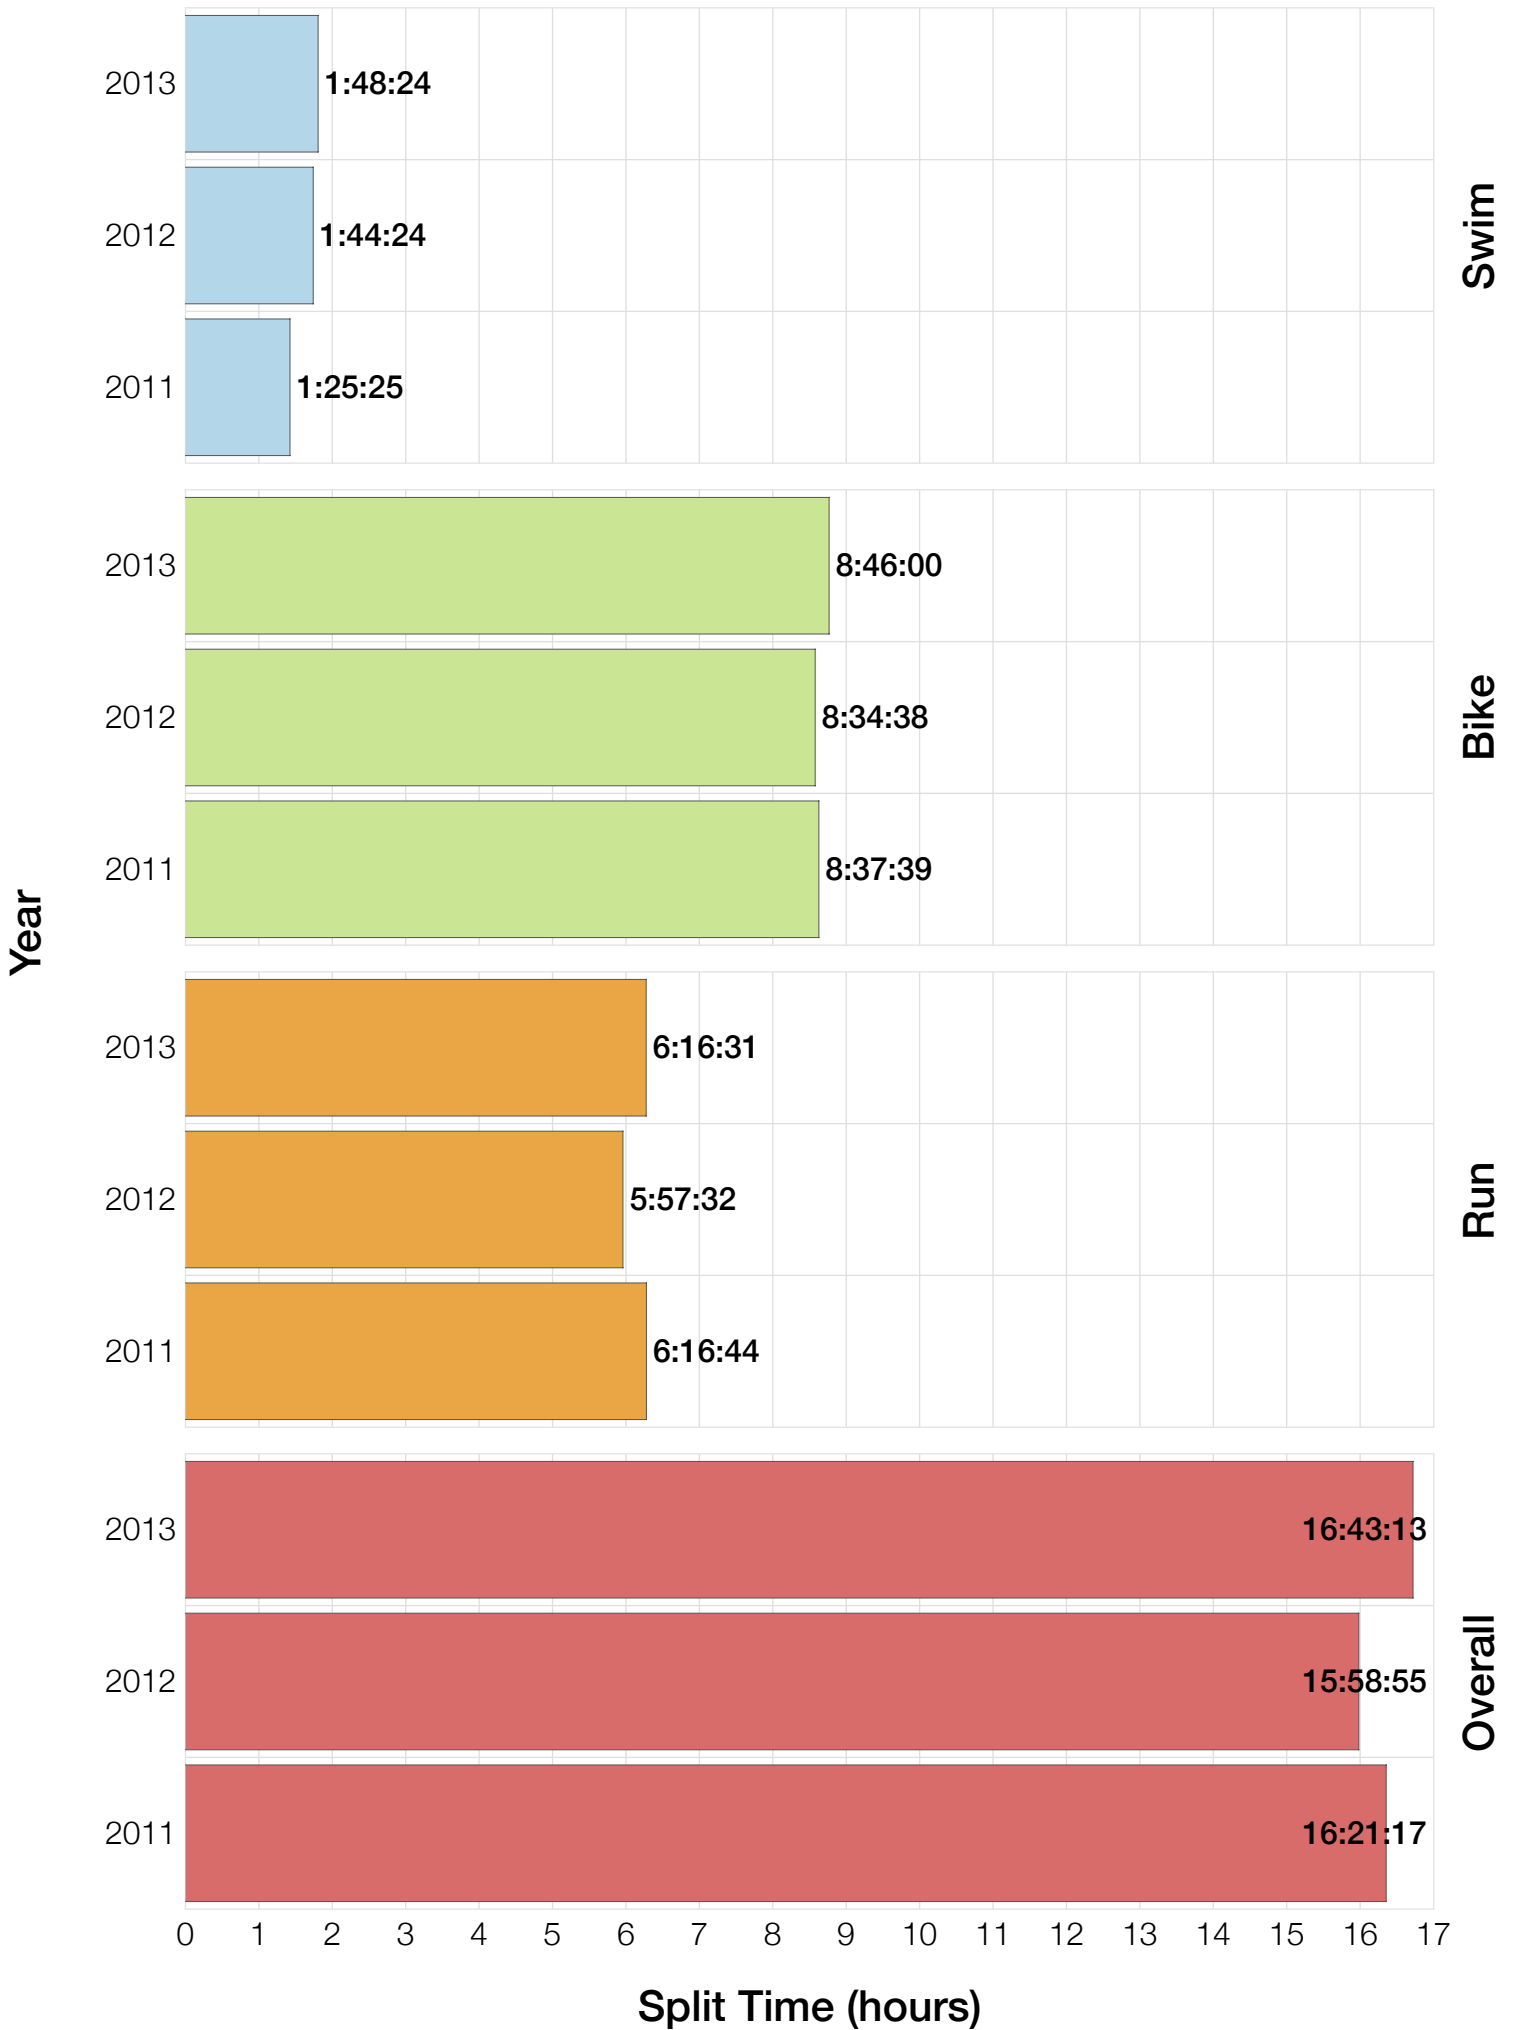

M18-24 Slowest Splits