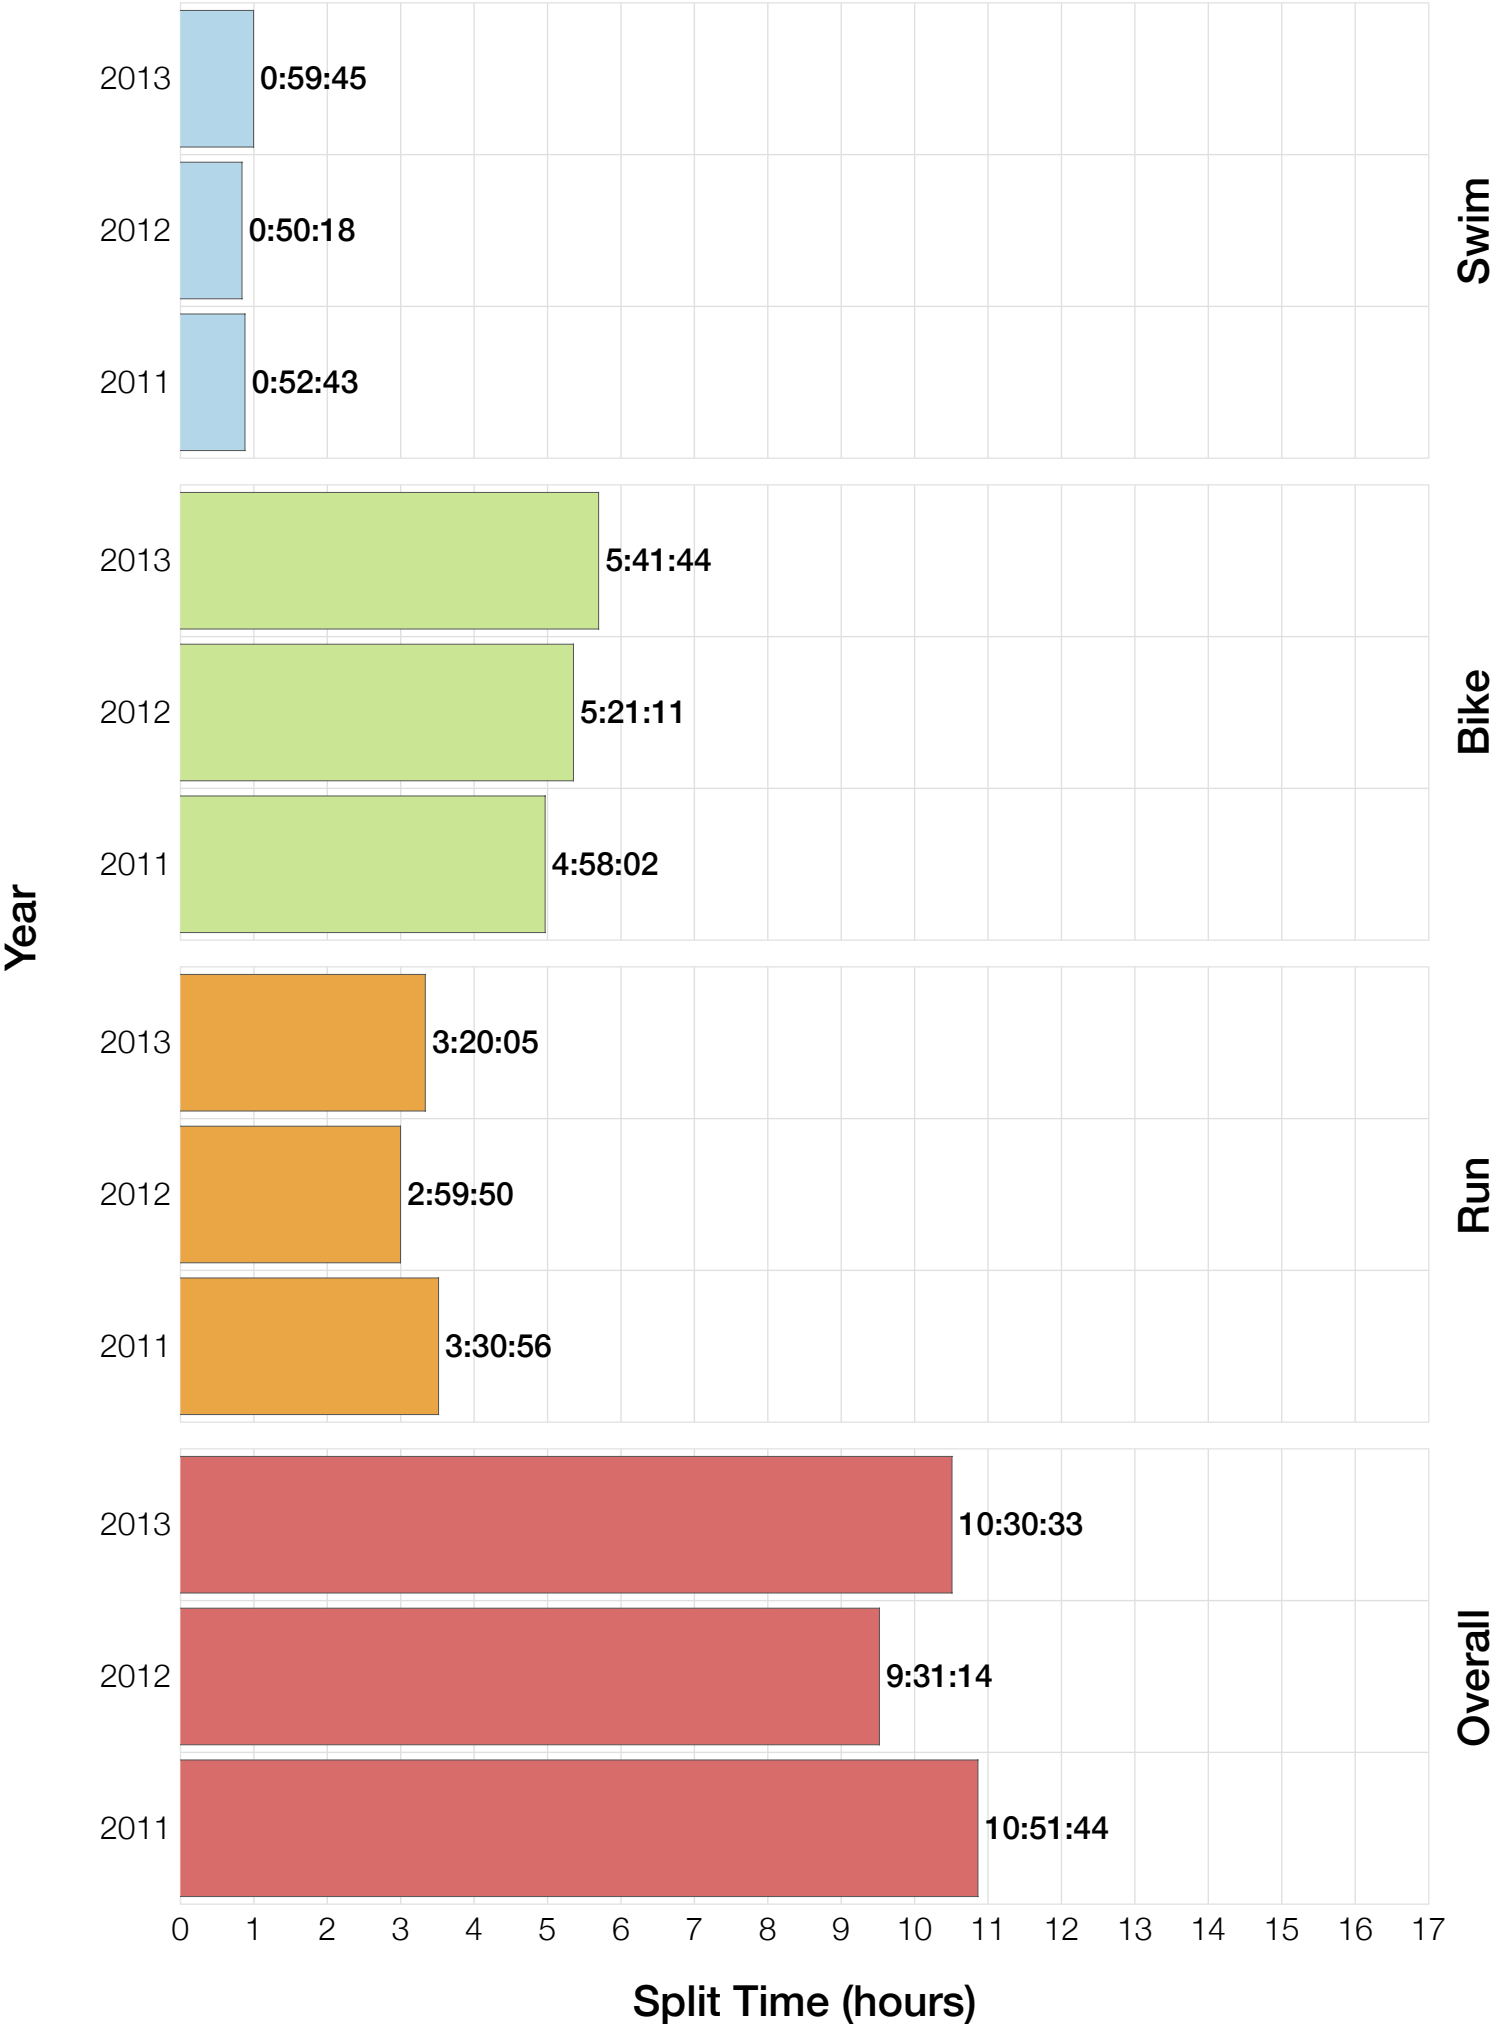

M50-54 Fastest Splits