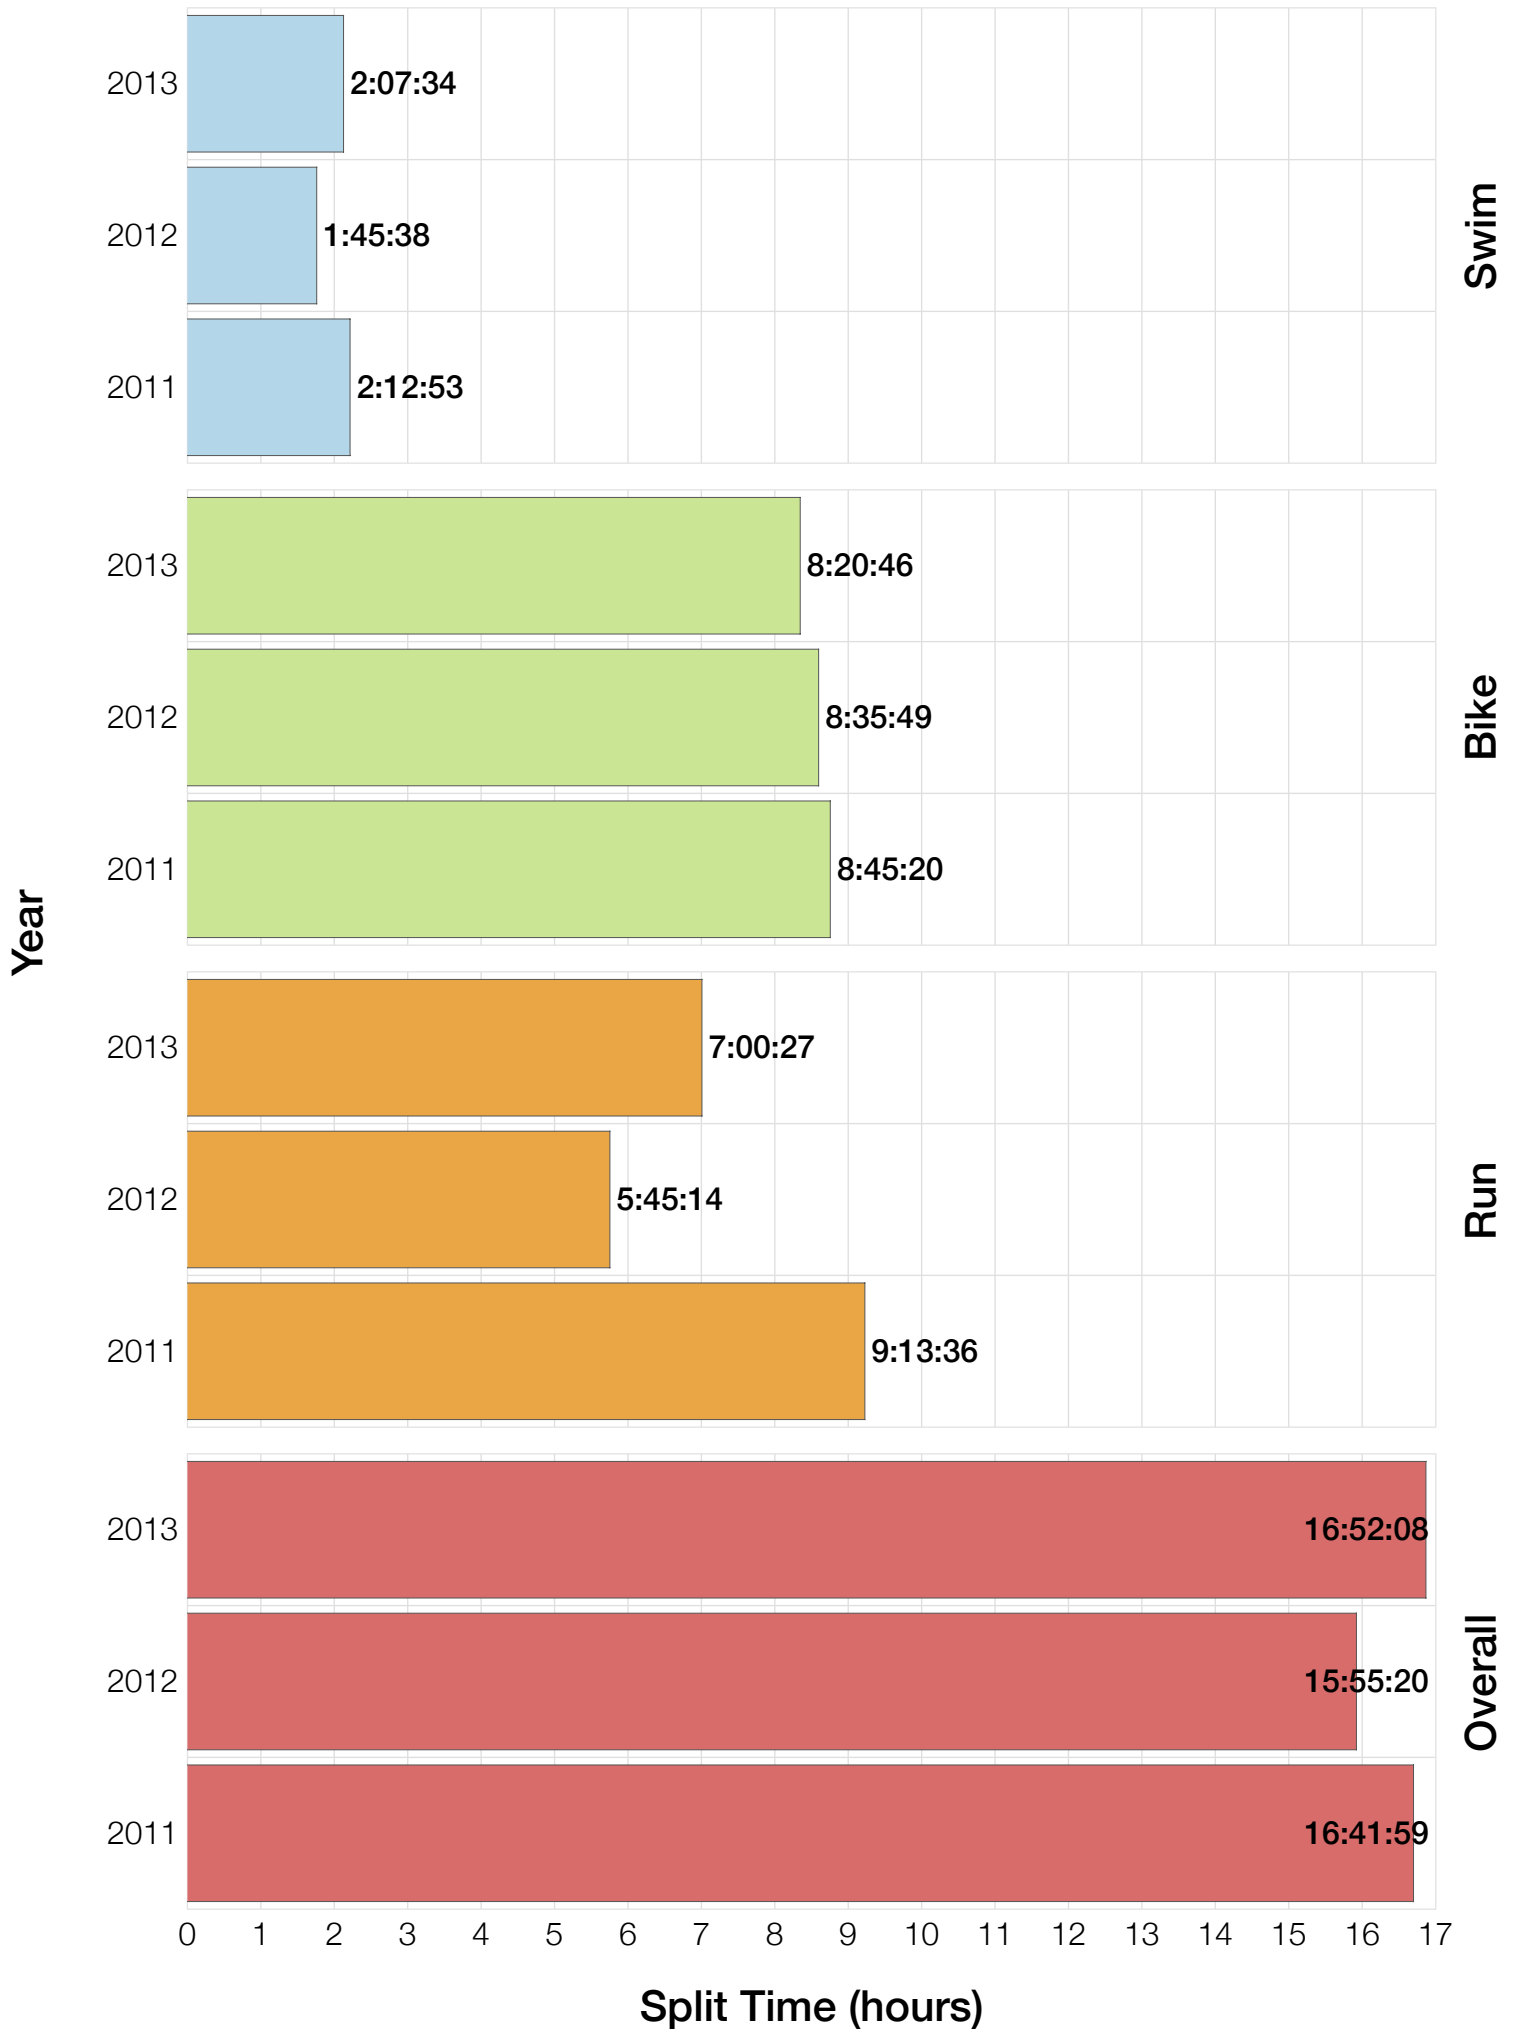

M50-54 Slowest Splits