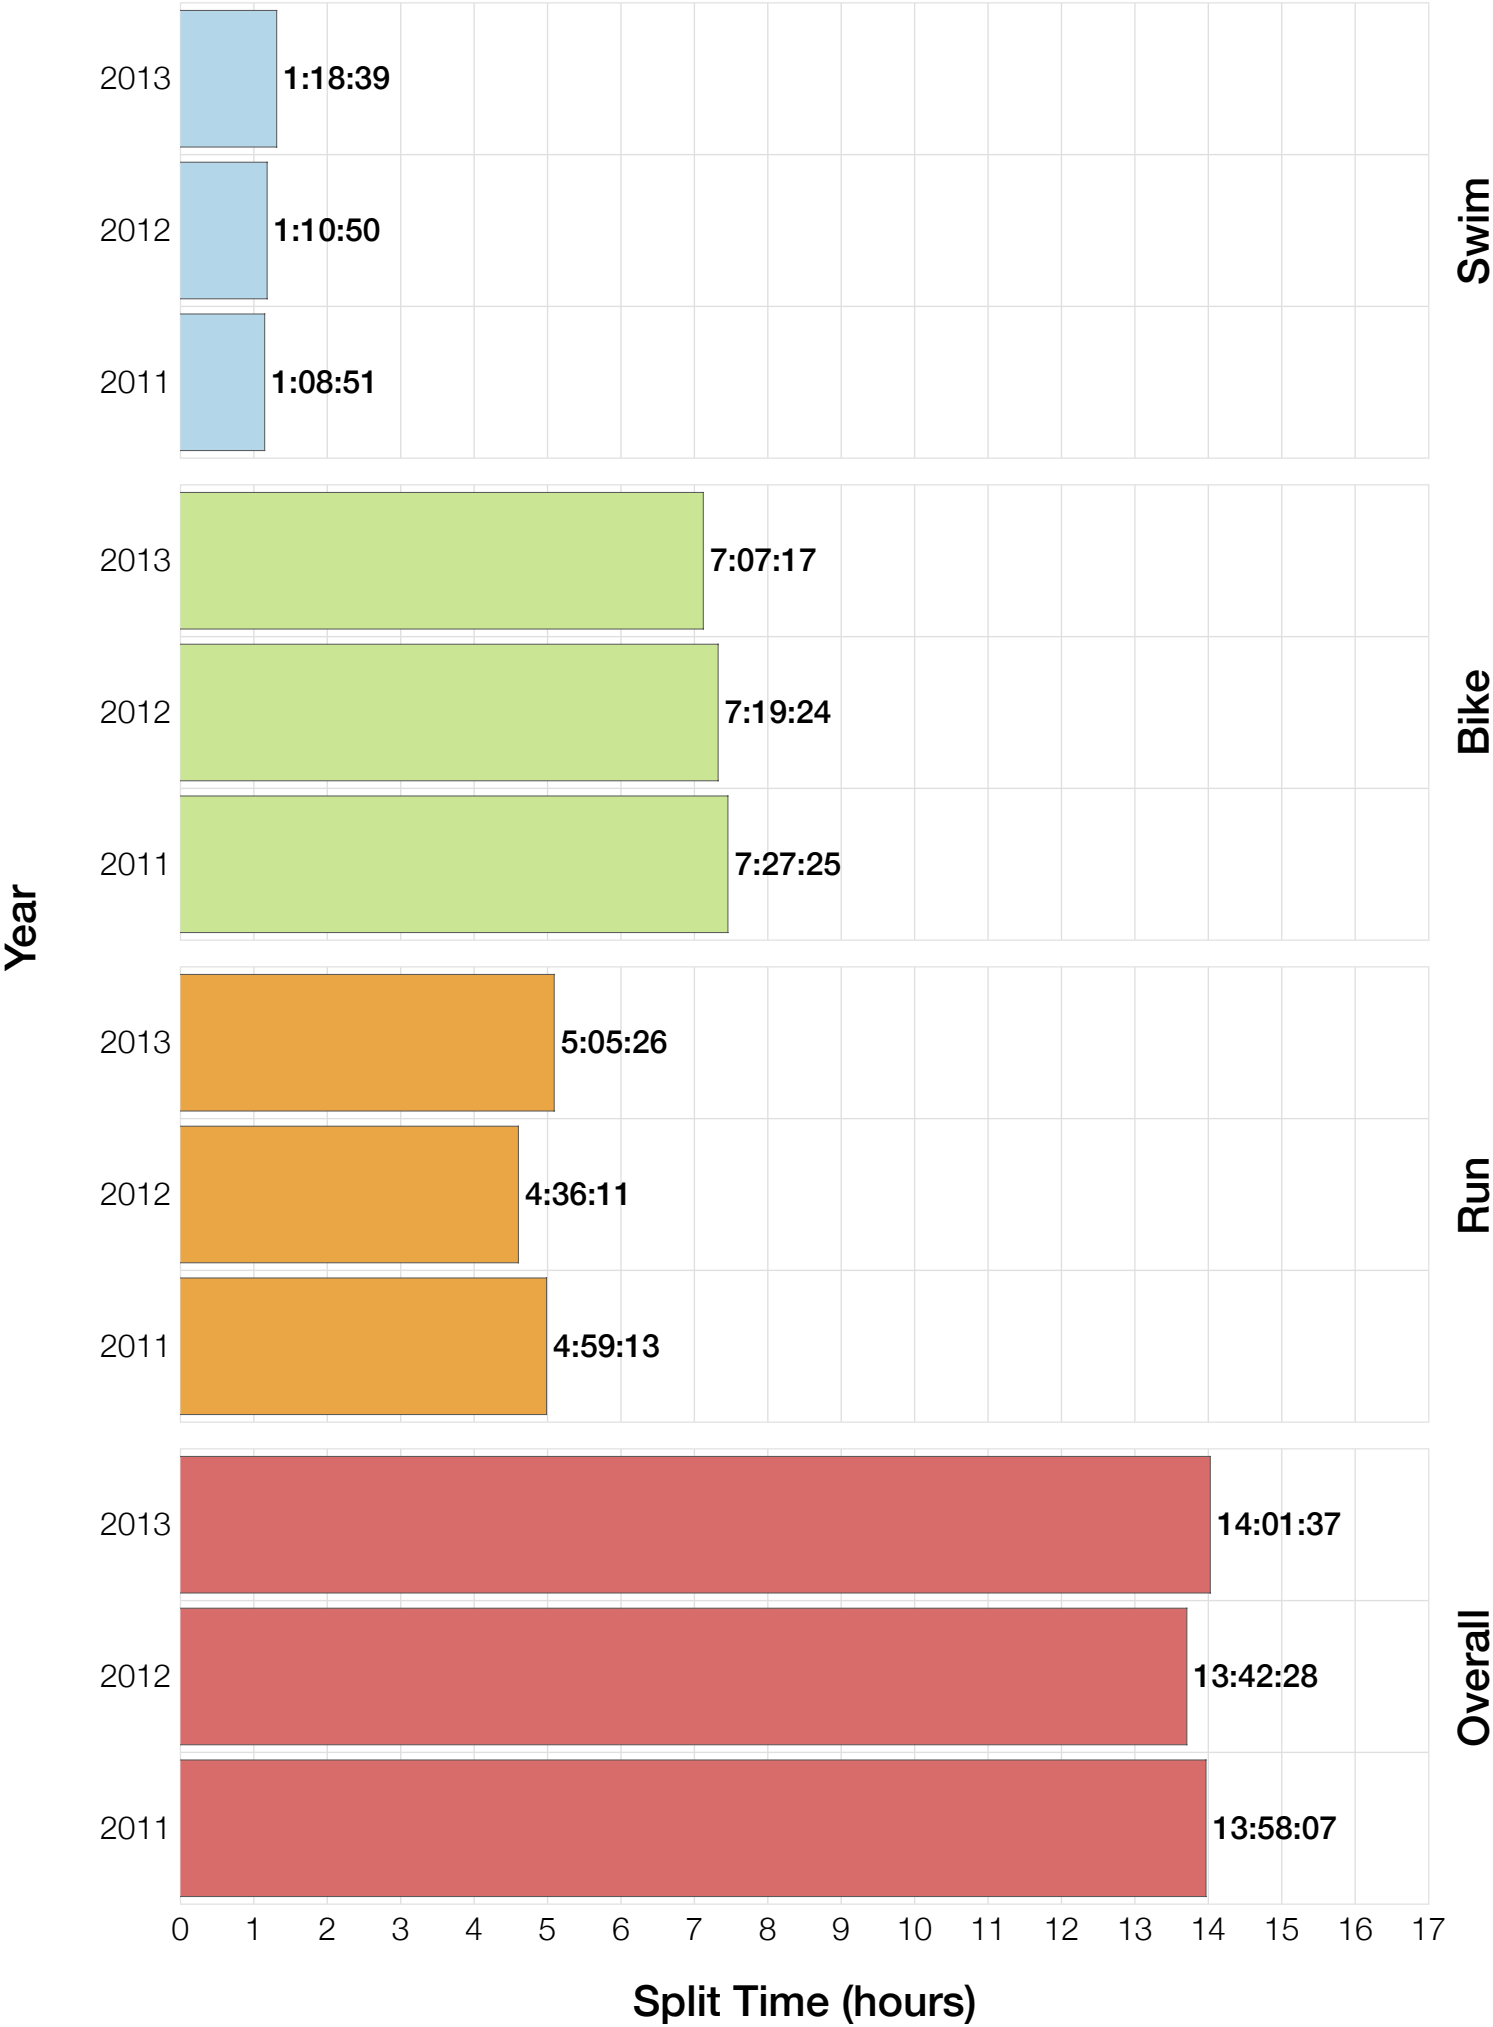

M50-54 Median Splits