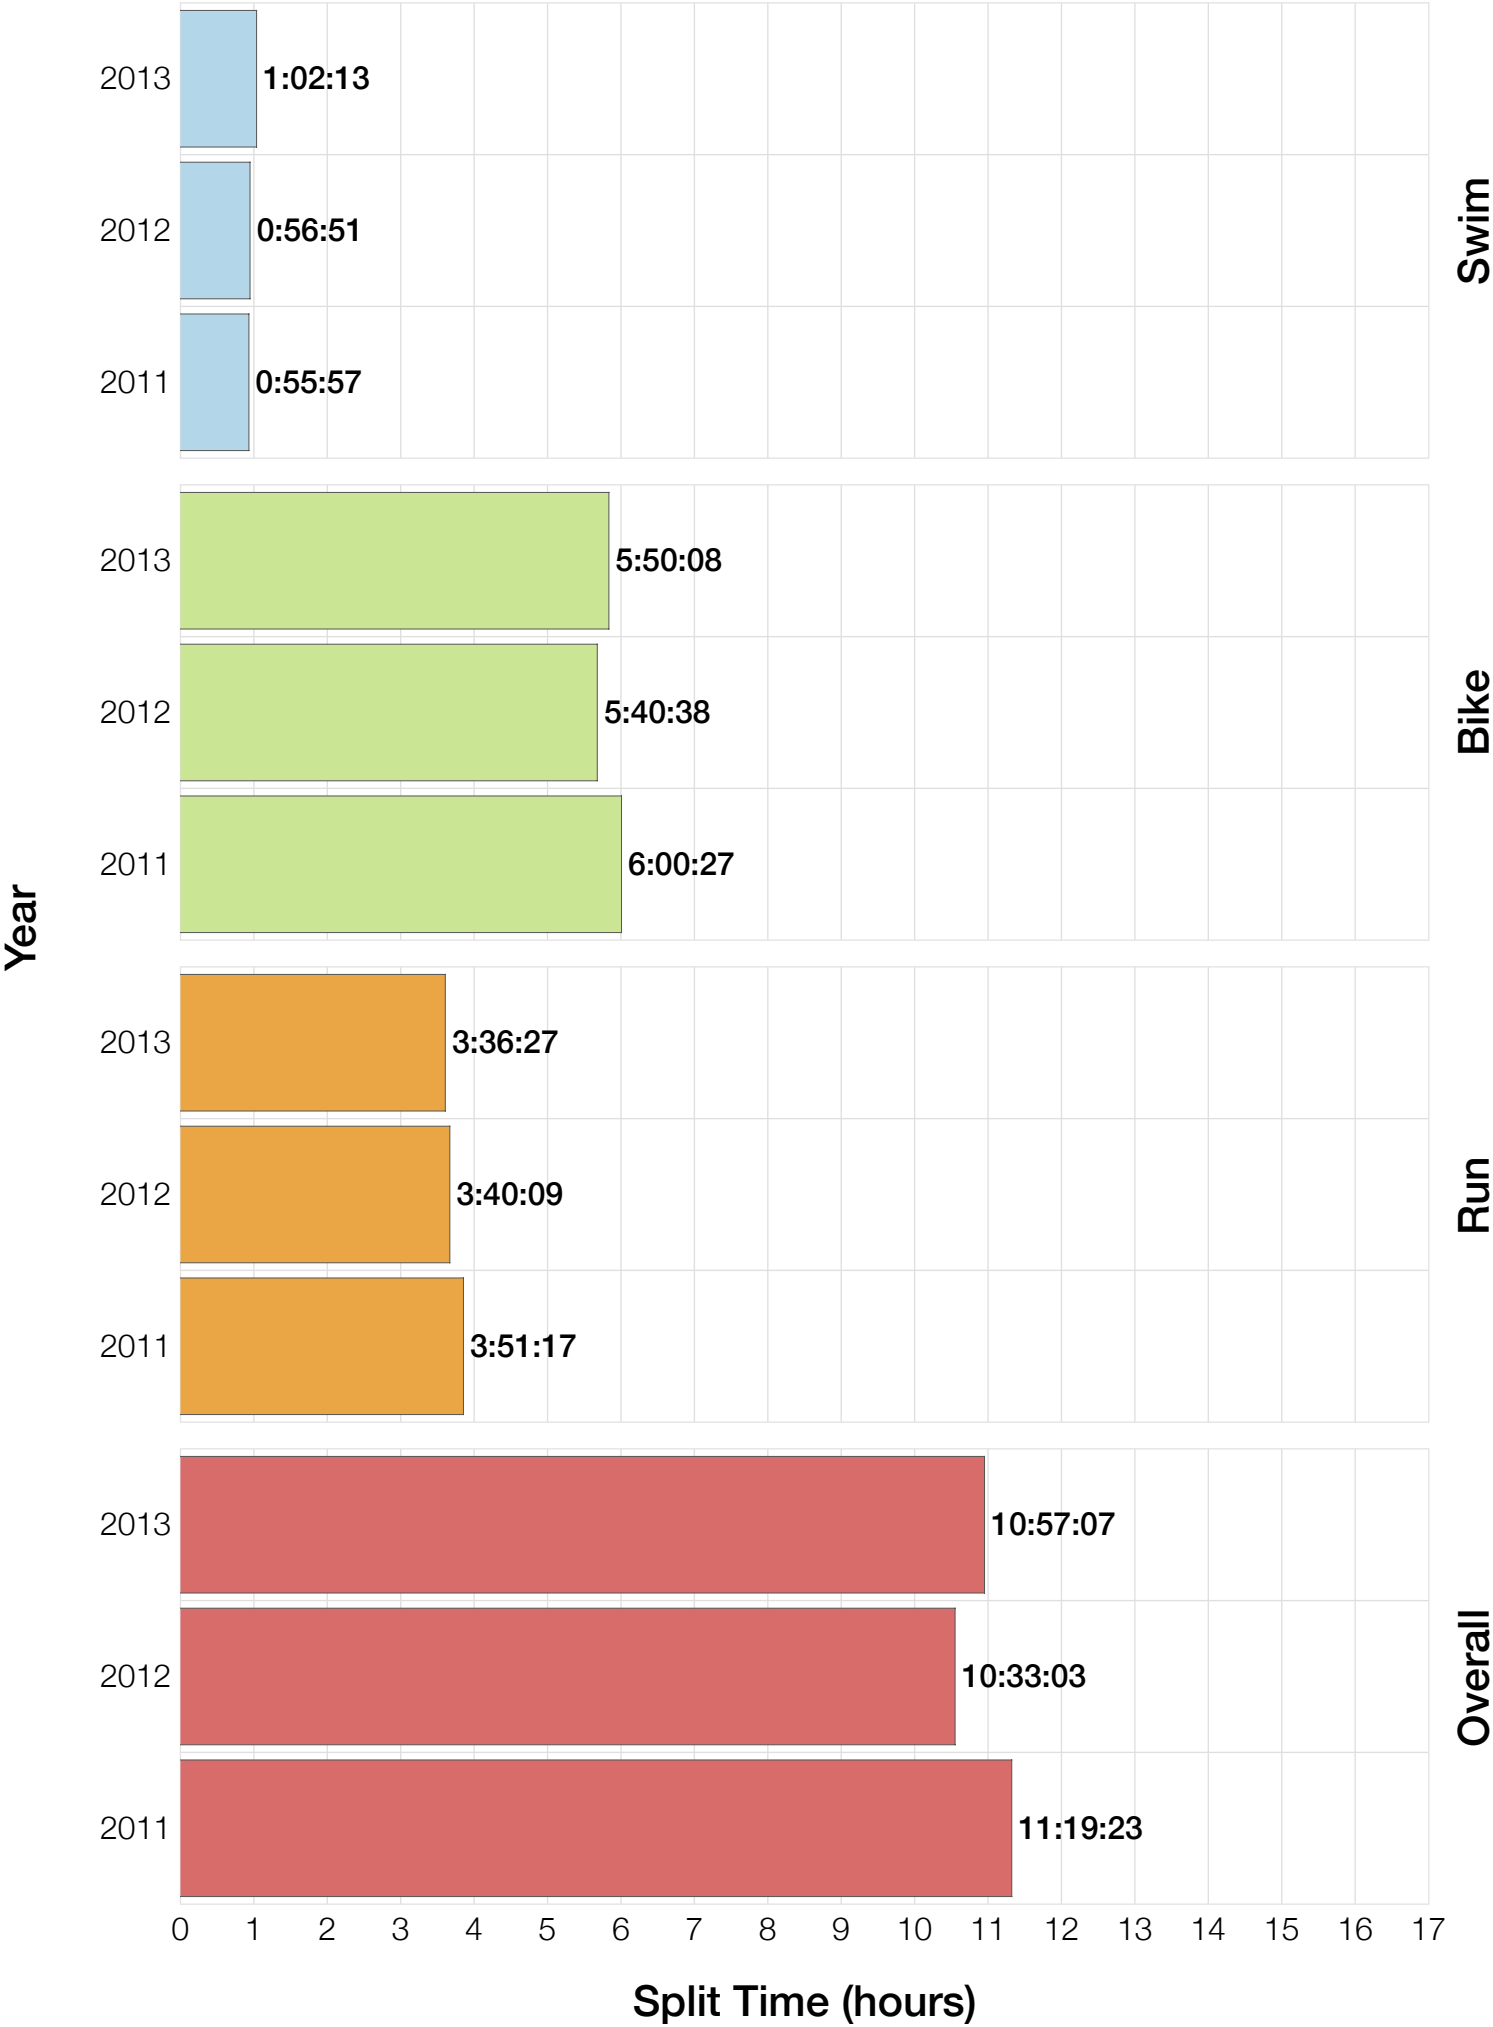

M55-59 Fastest Splits