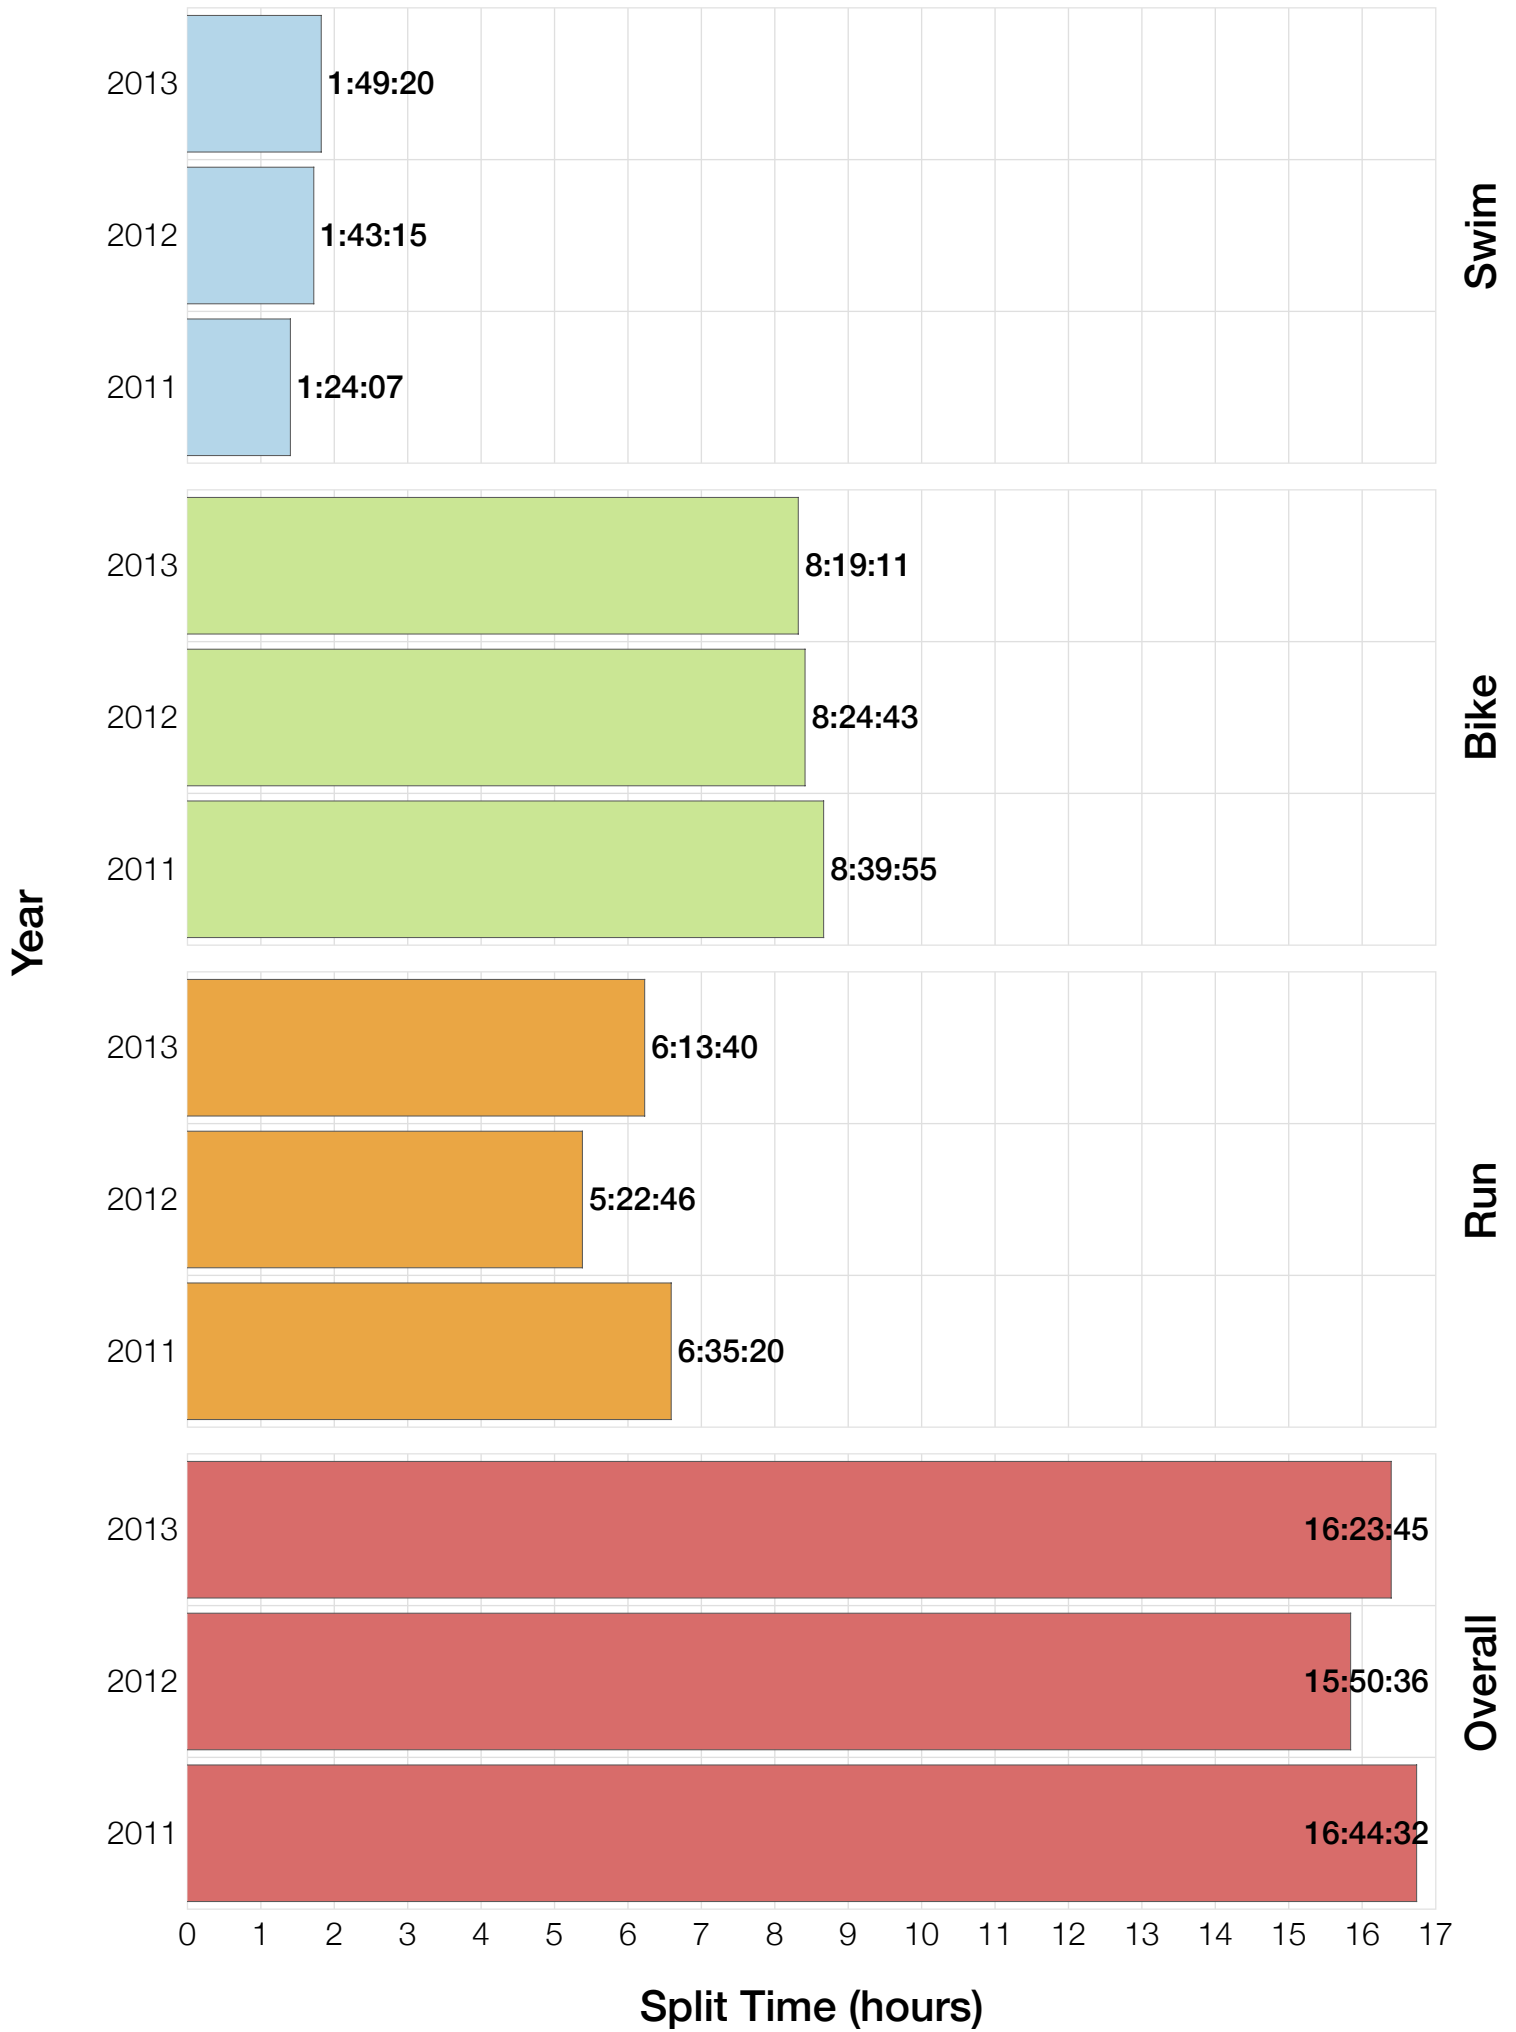

M55-59 Slowest Splits