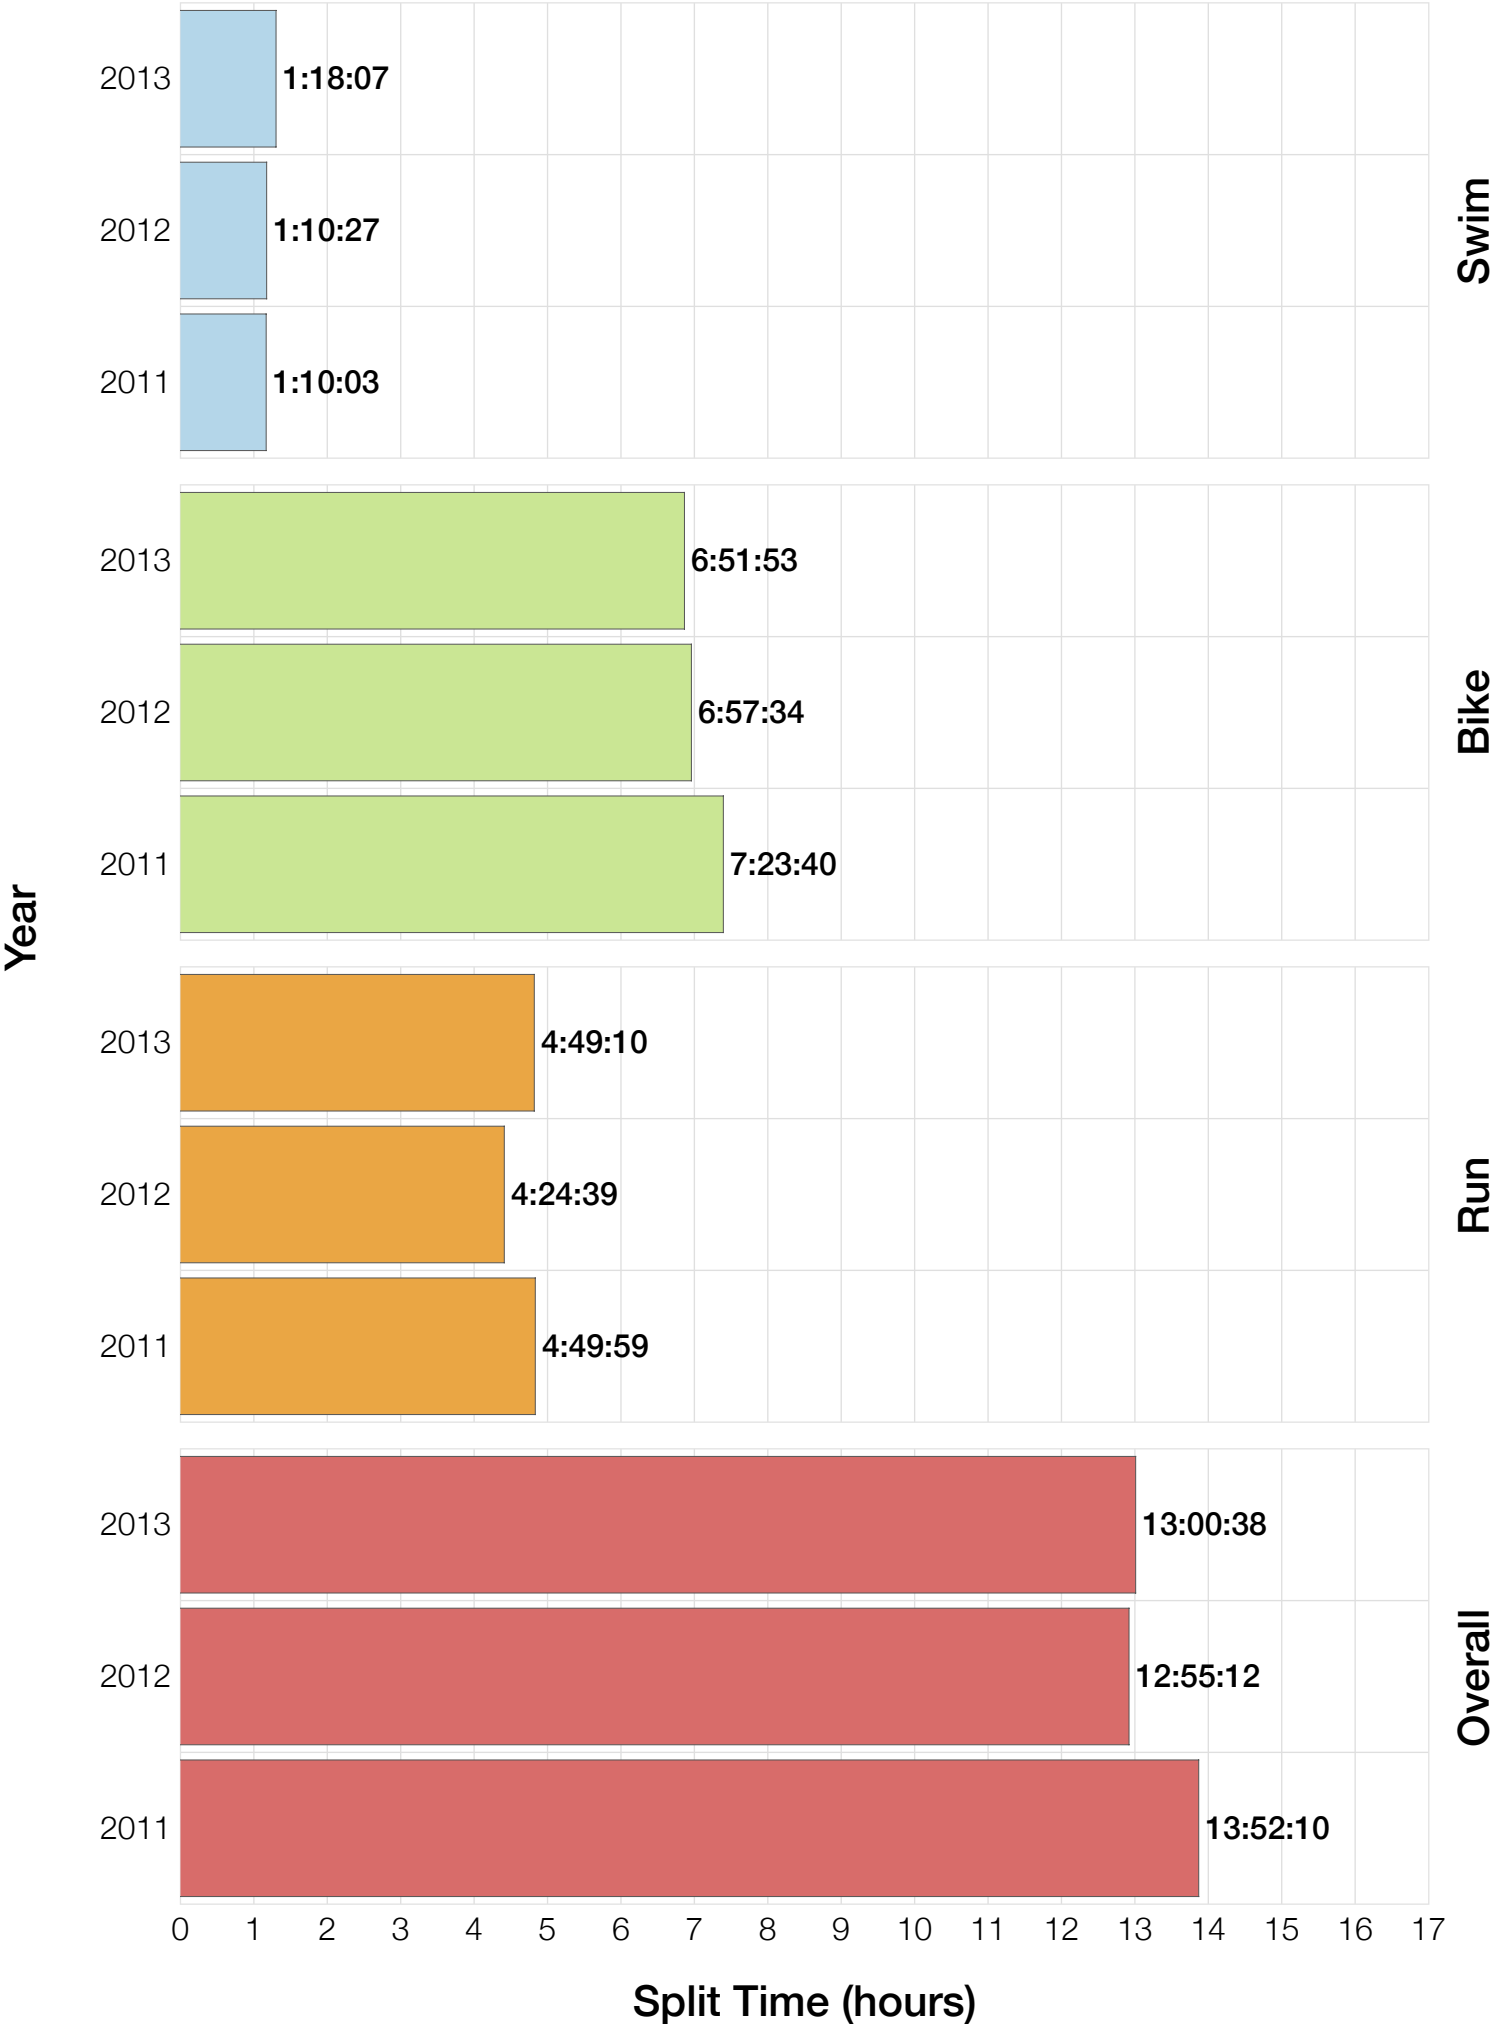

M55-59 Median Splits