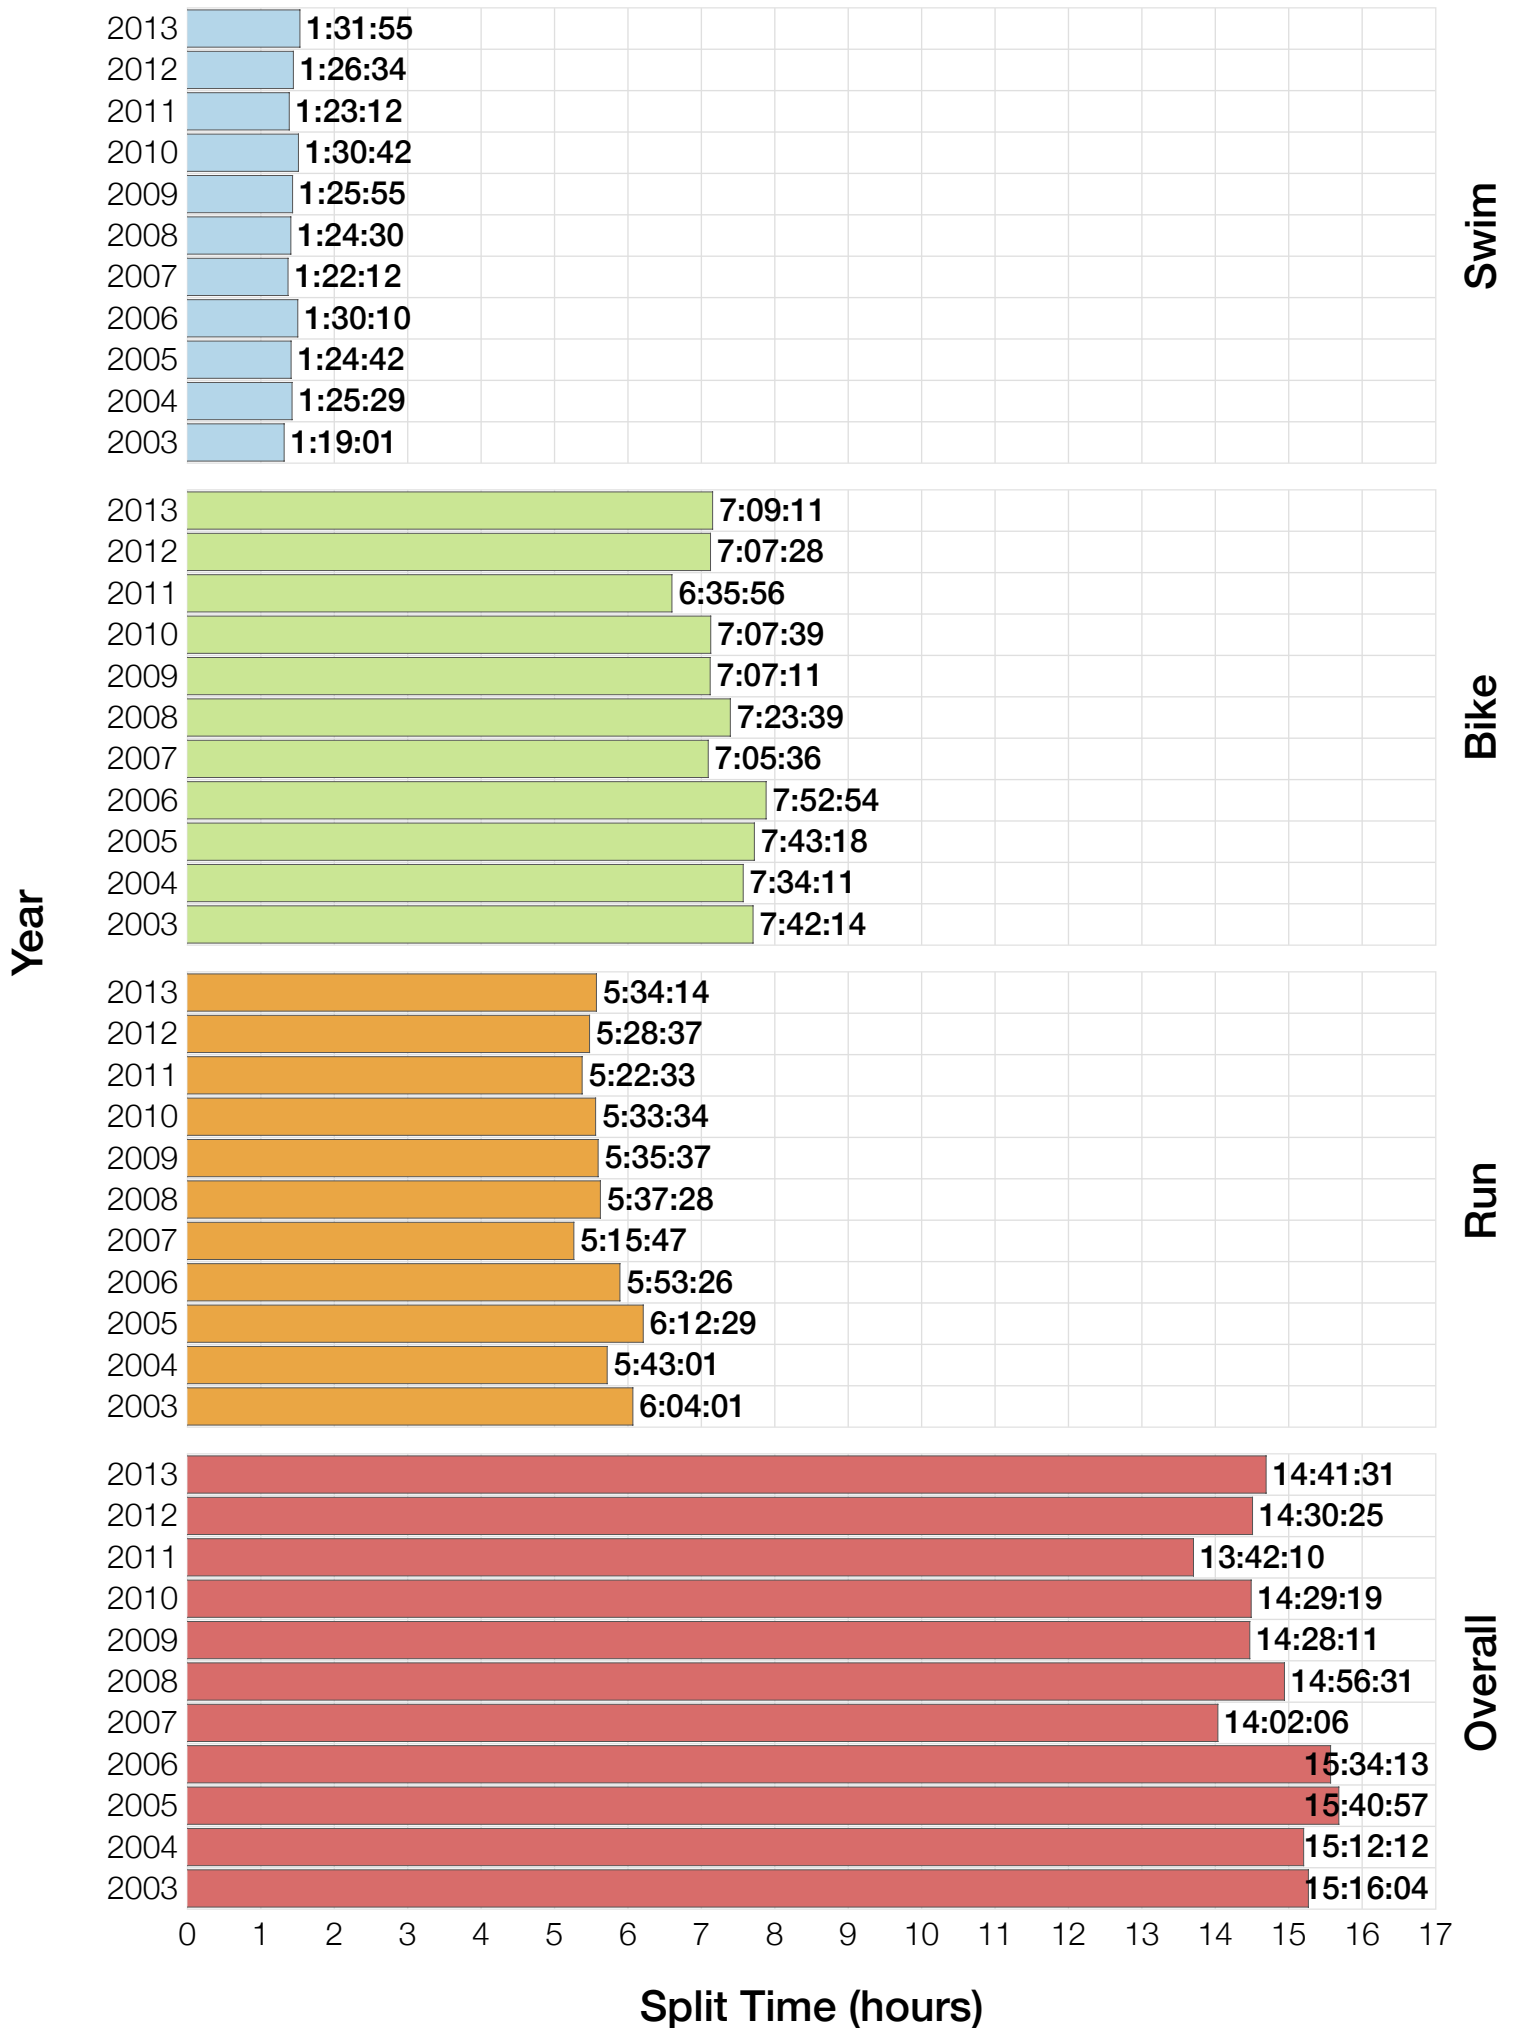

F50-54 Median Splits