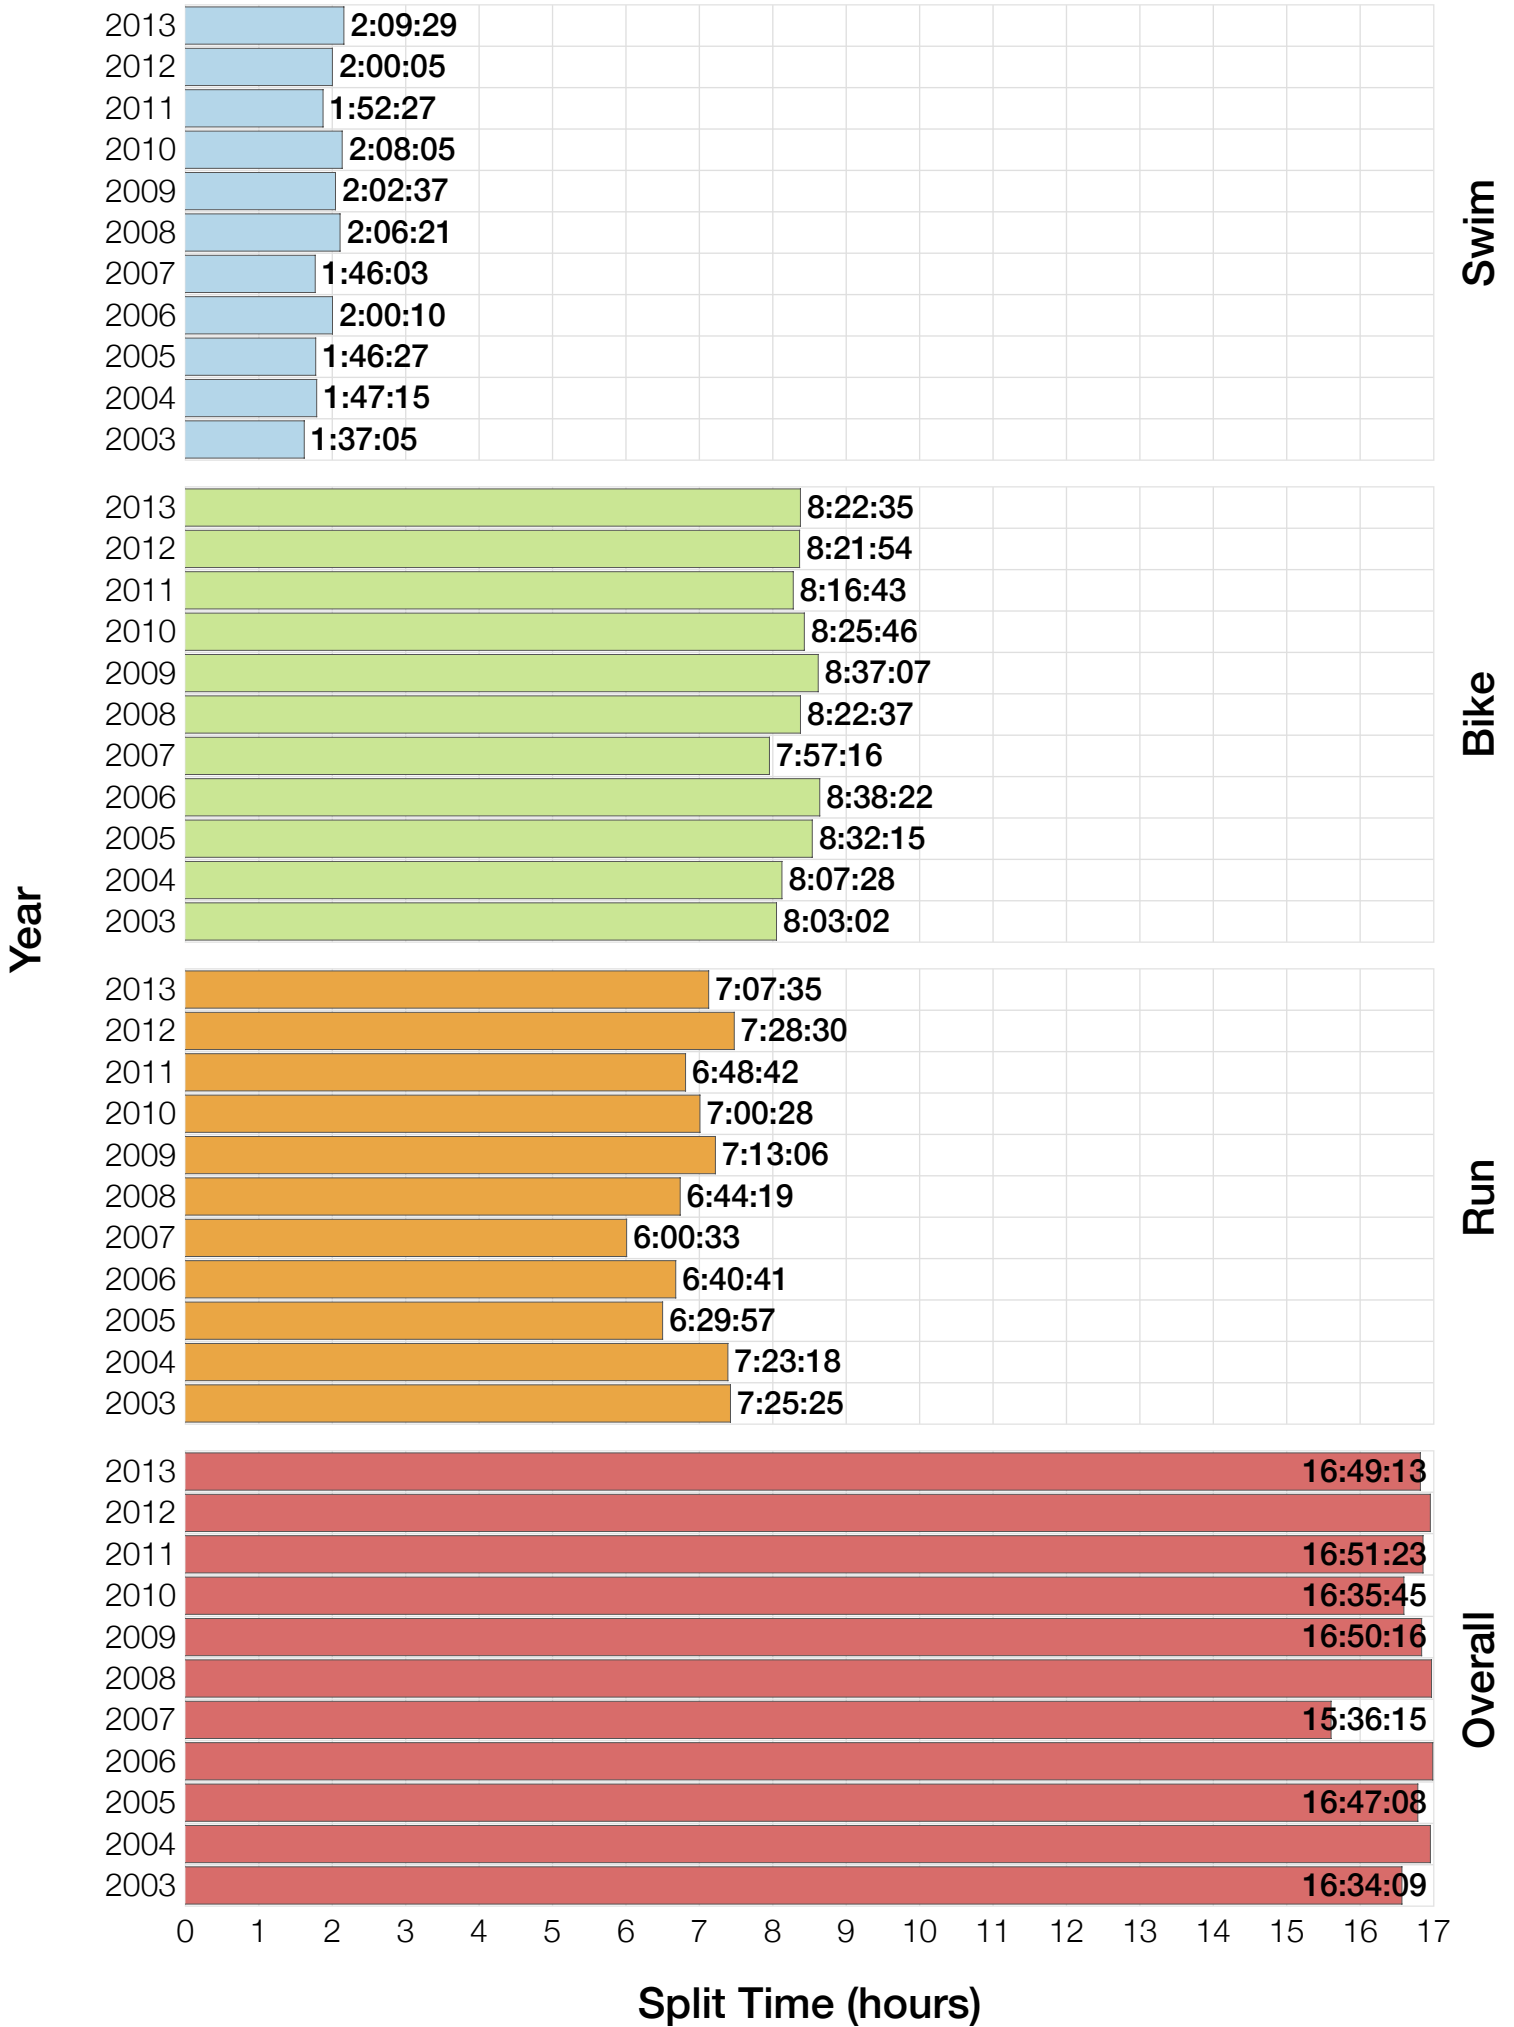

F50-54 Slowest Splits