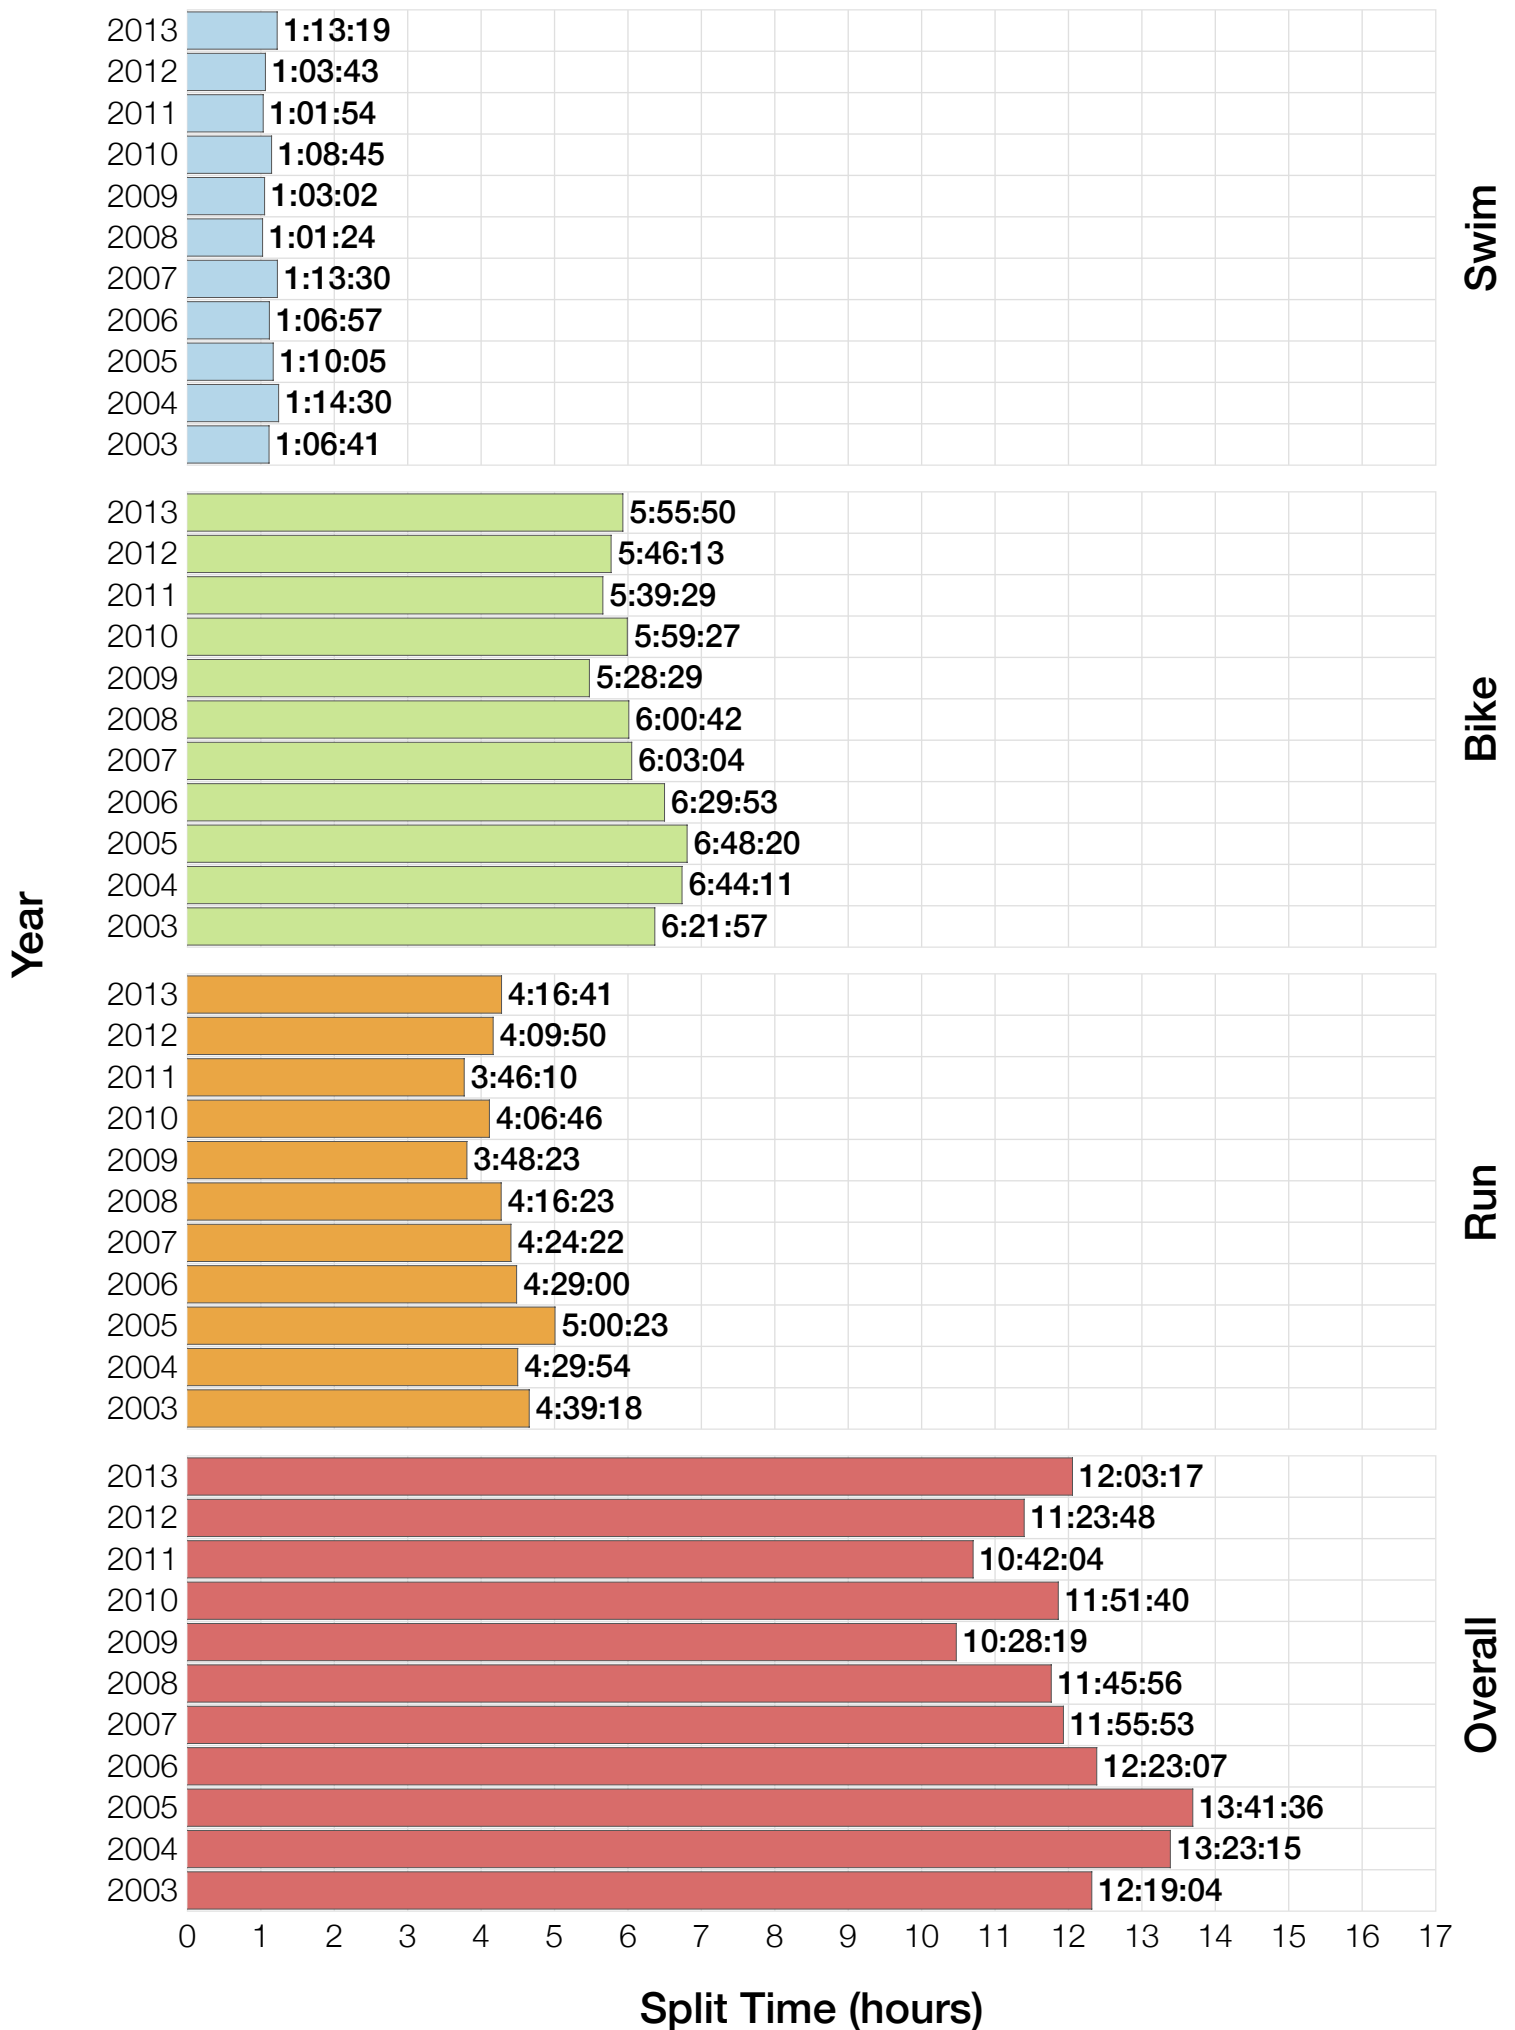

F50-54 Fastest Splits