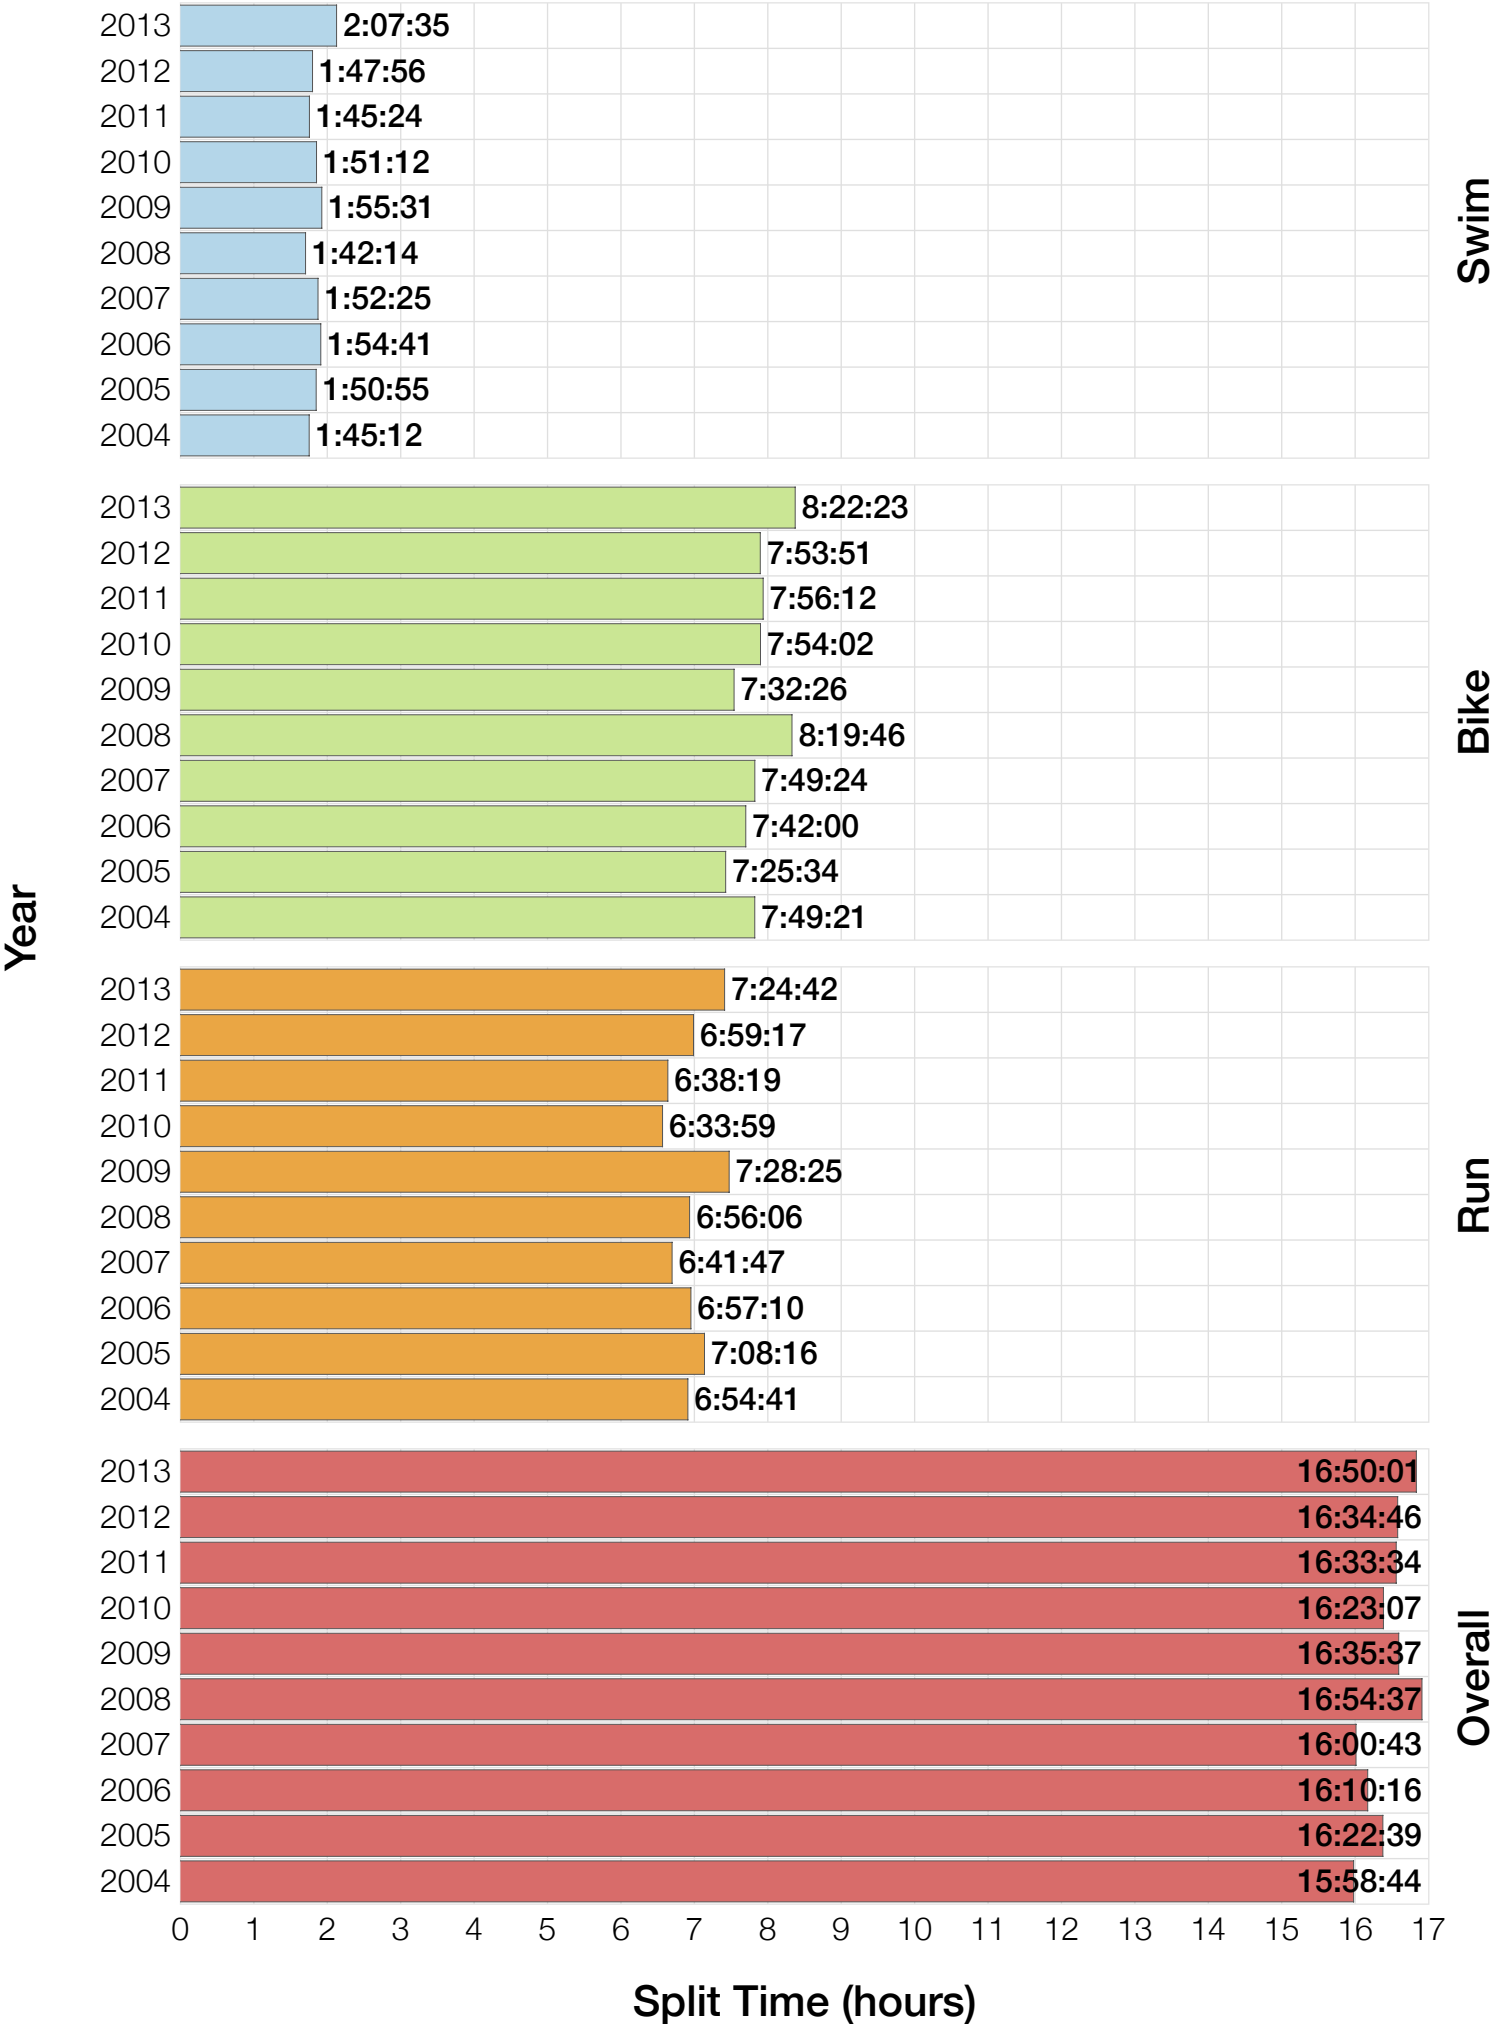

F25-29 Slowest Splits