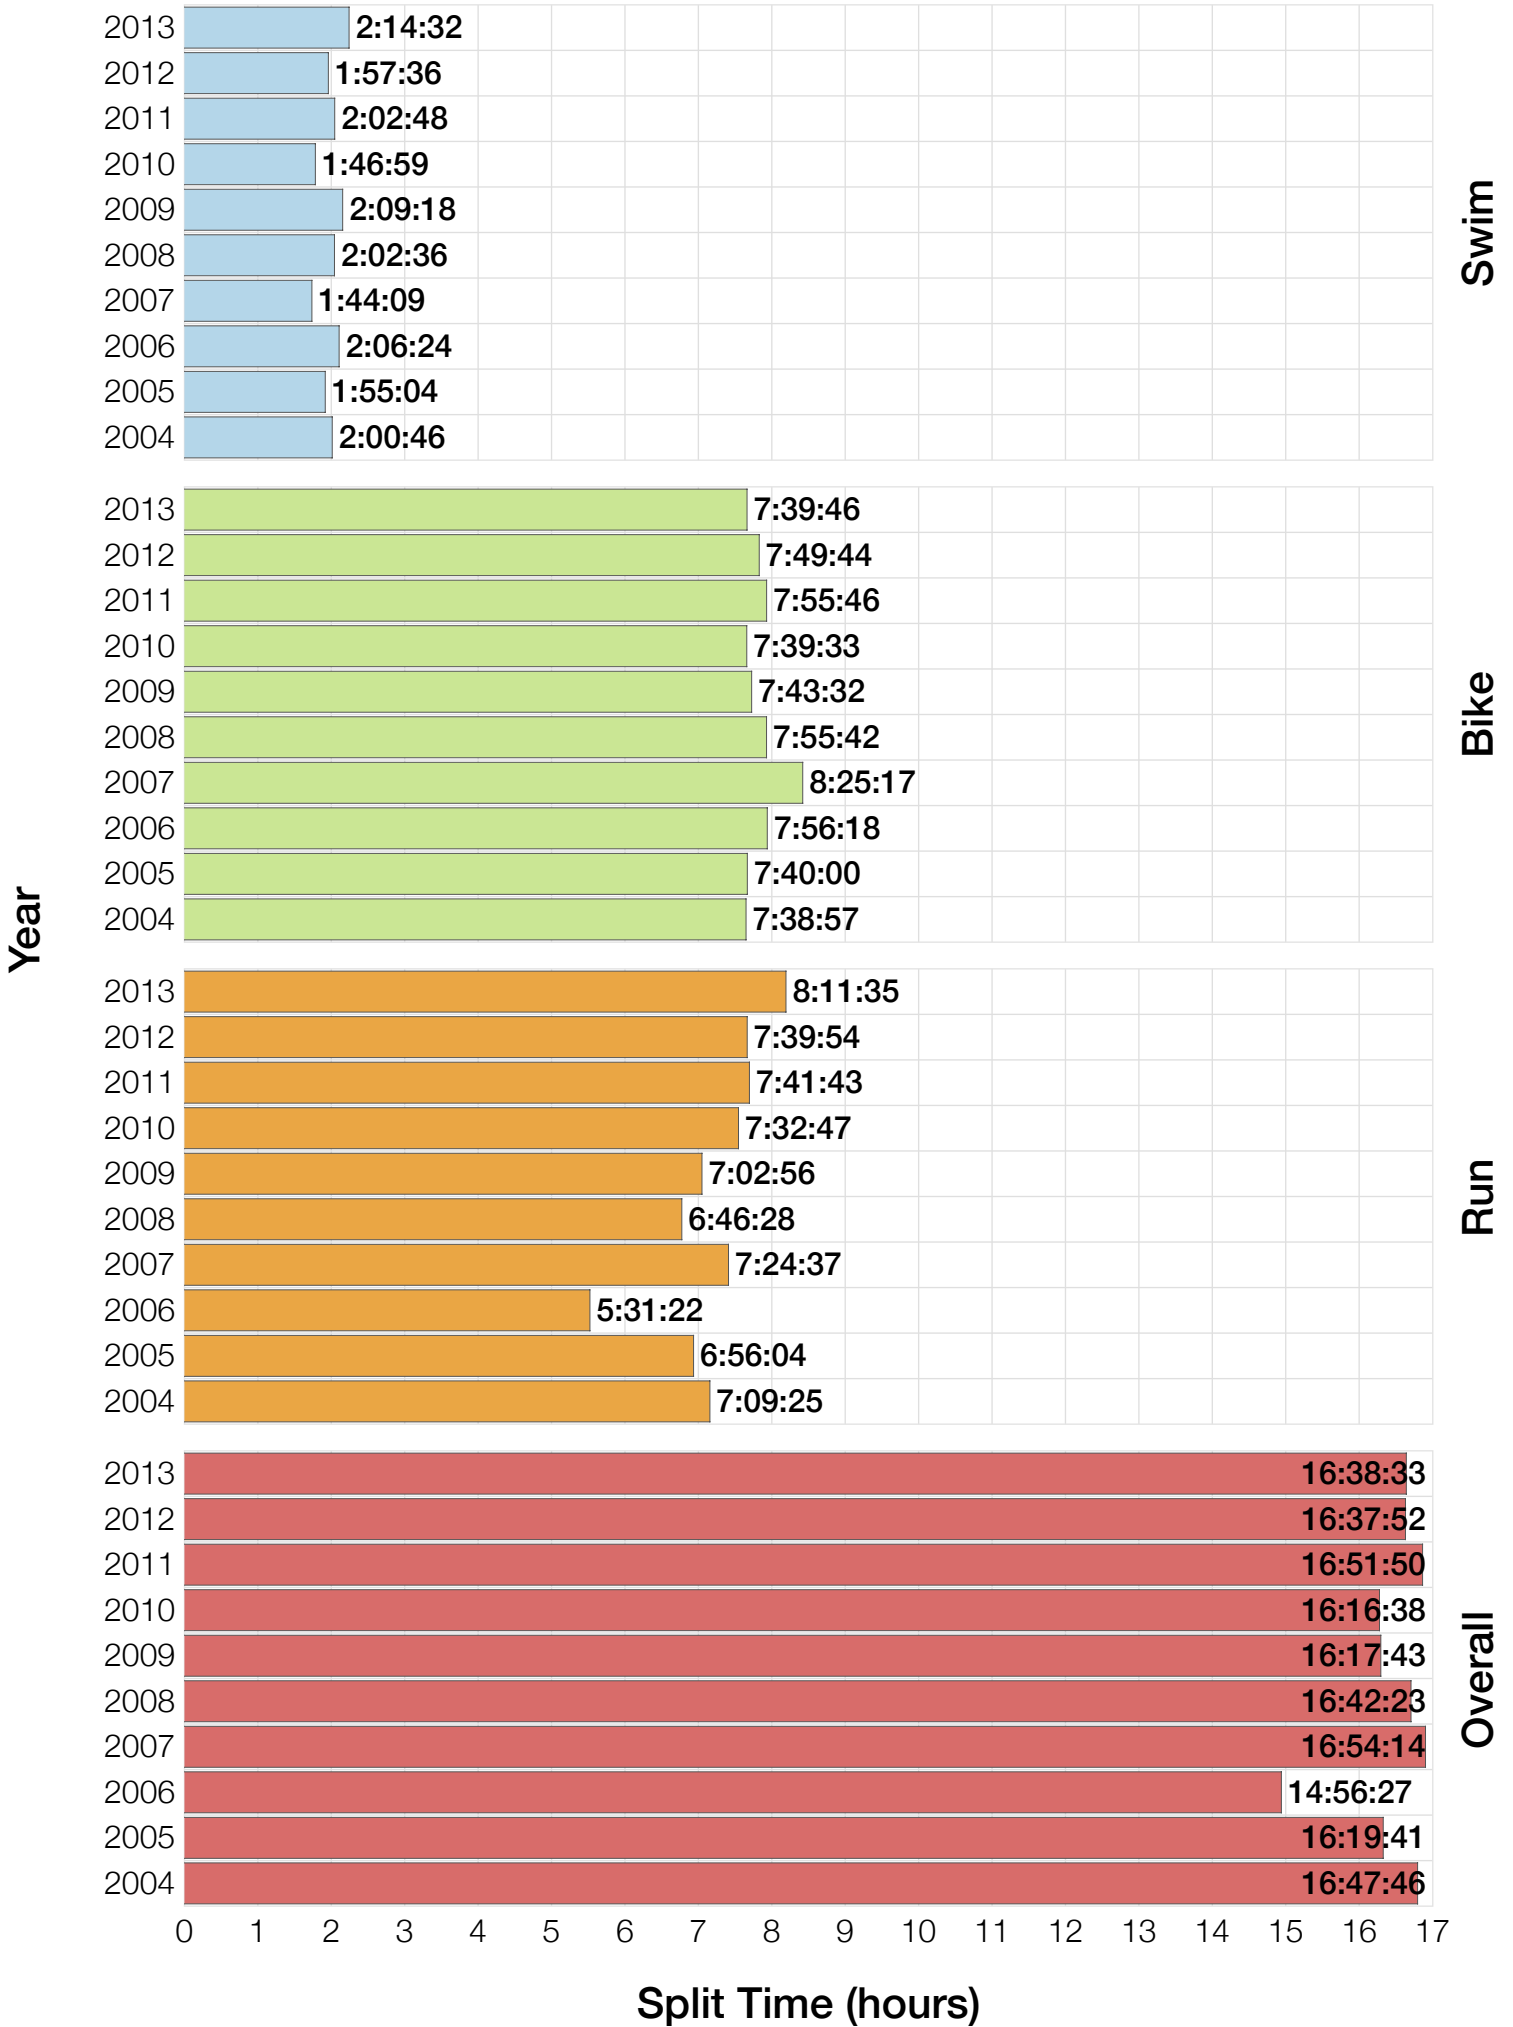

F55-59 Slowest Splits