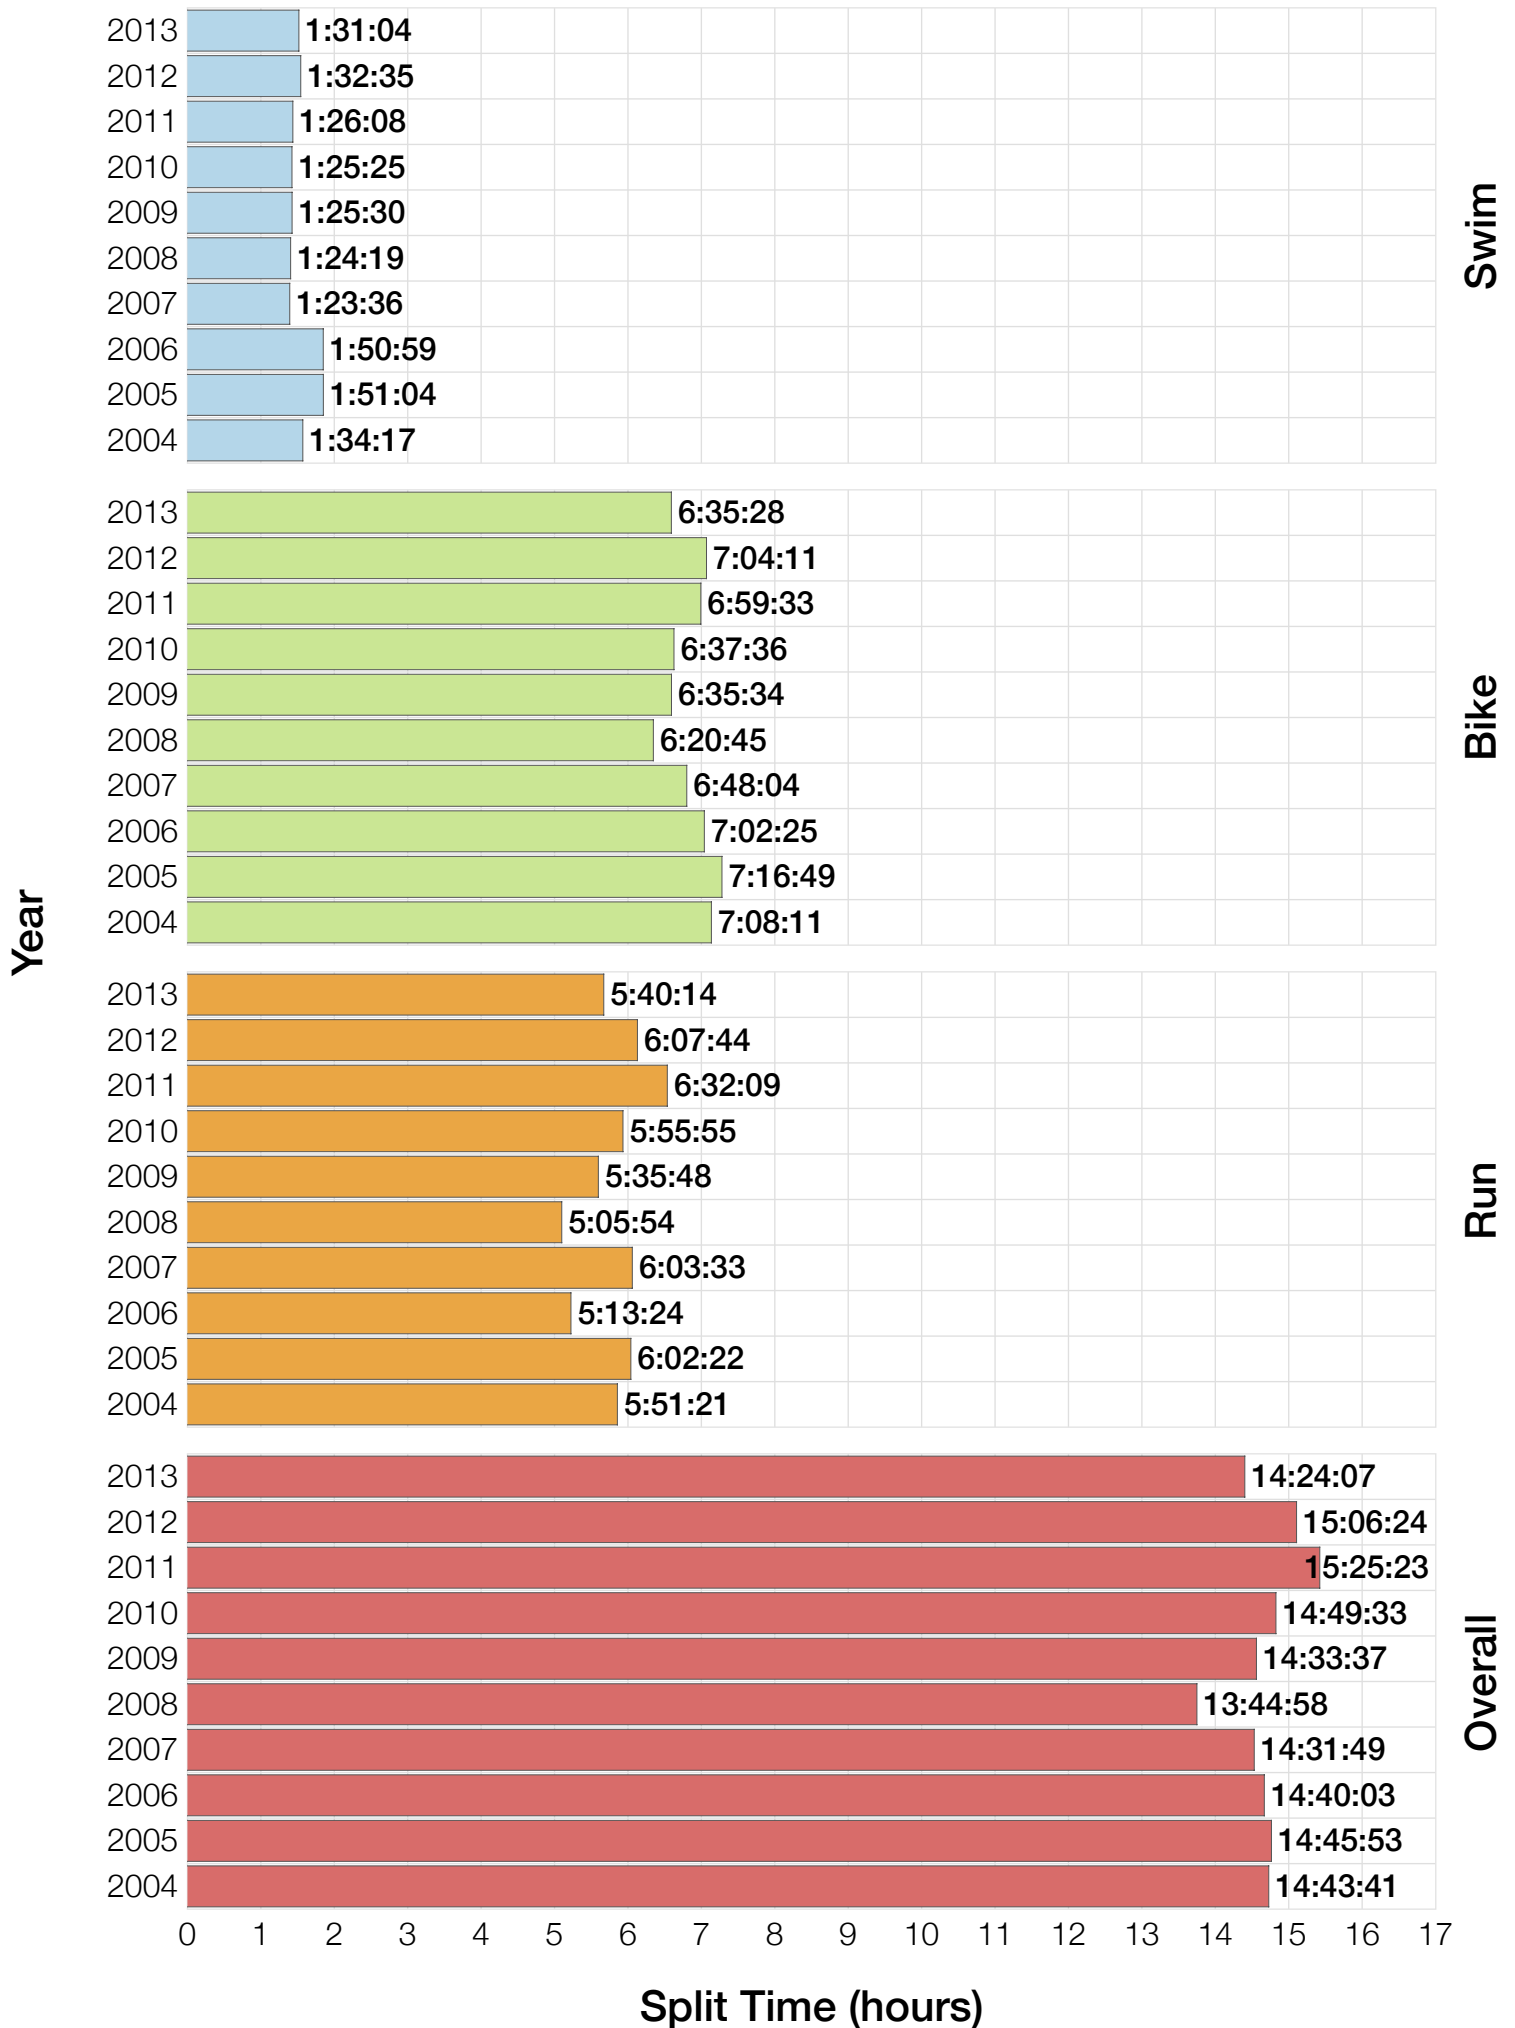

F55-59 Median Splits