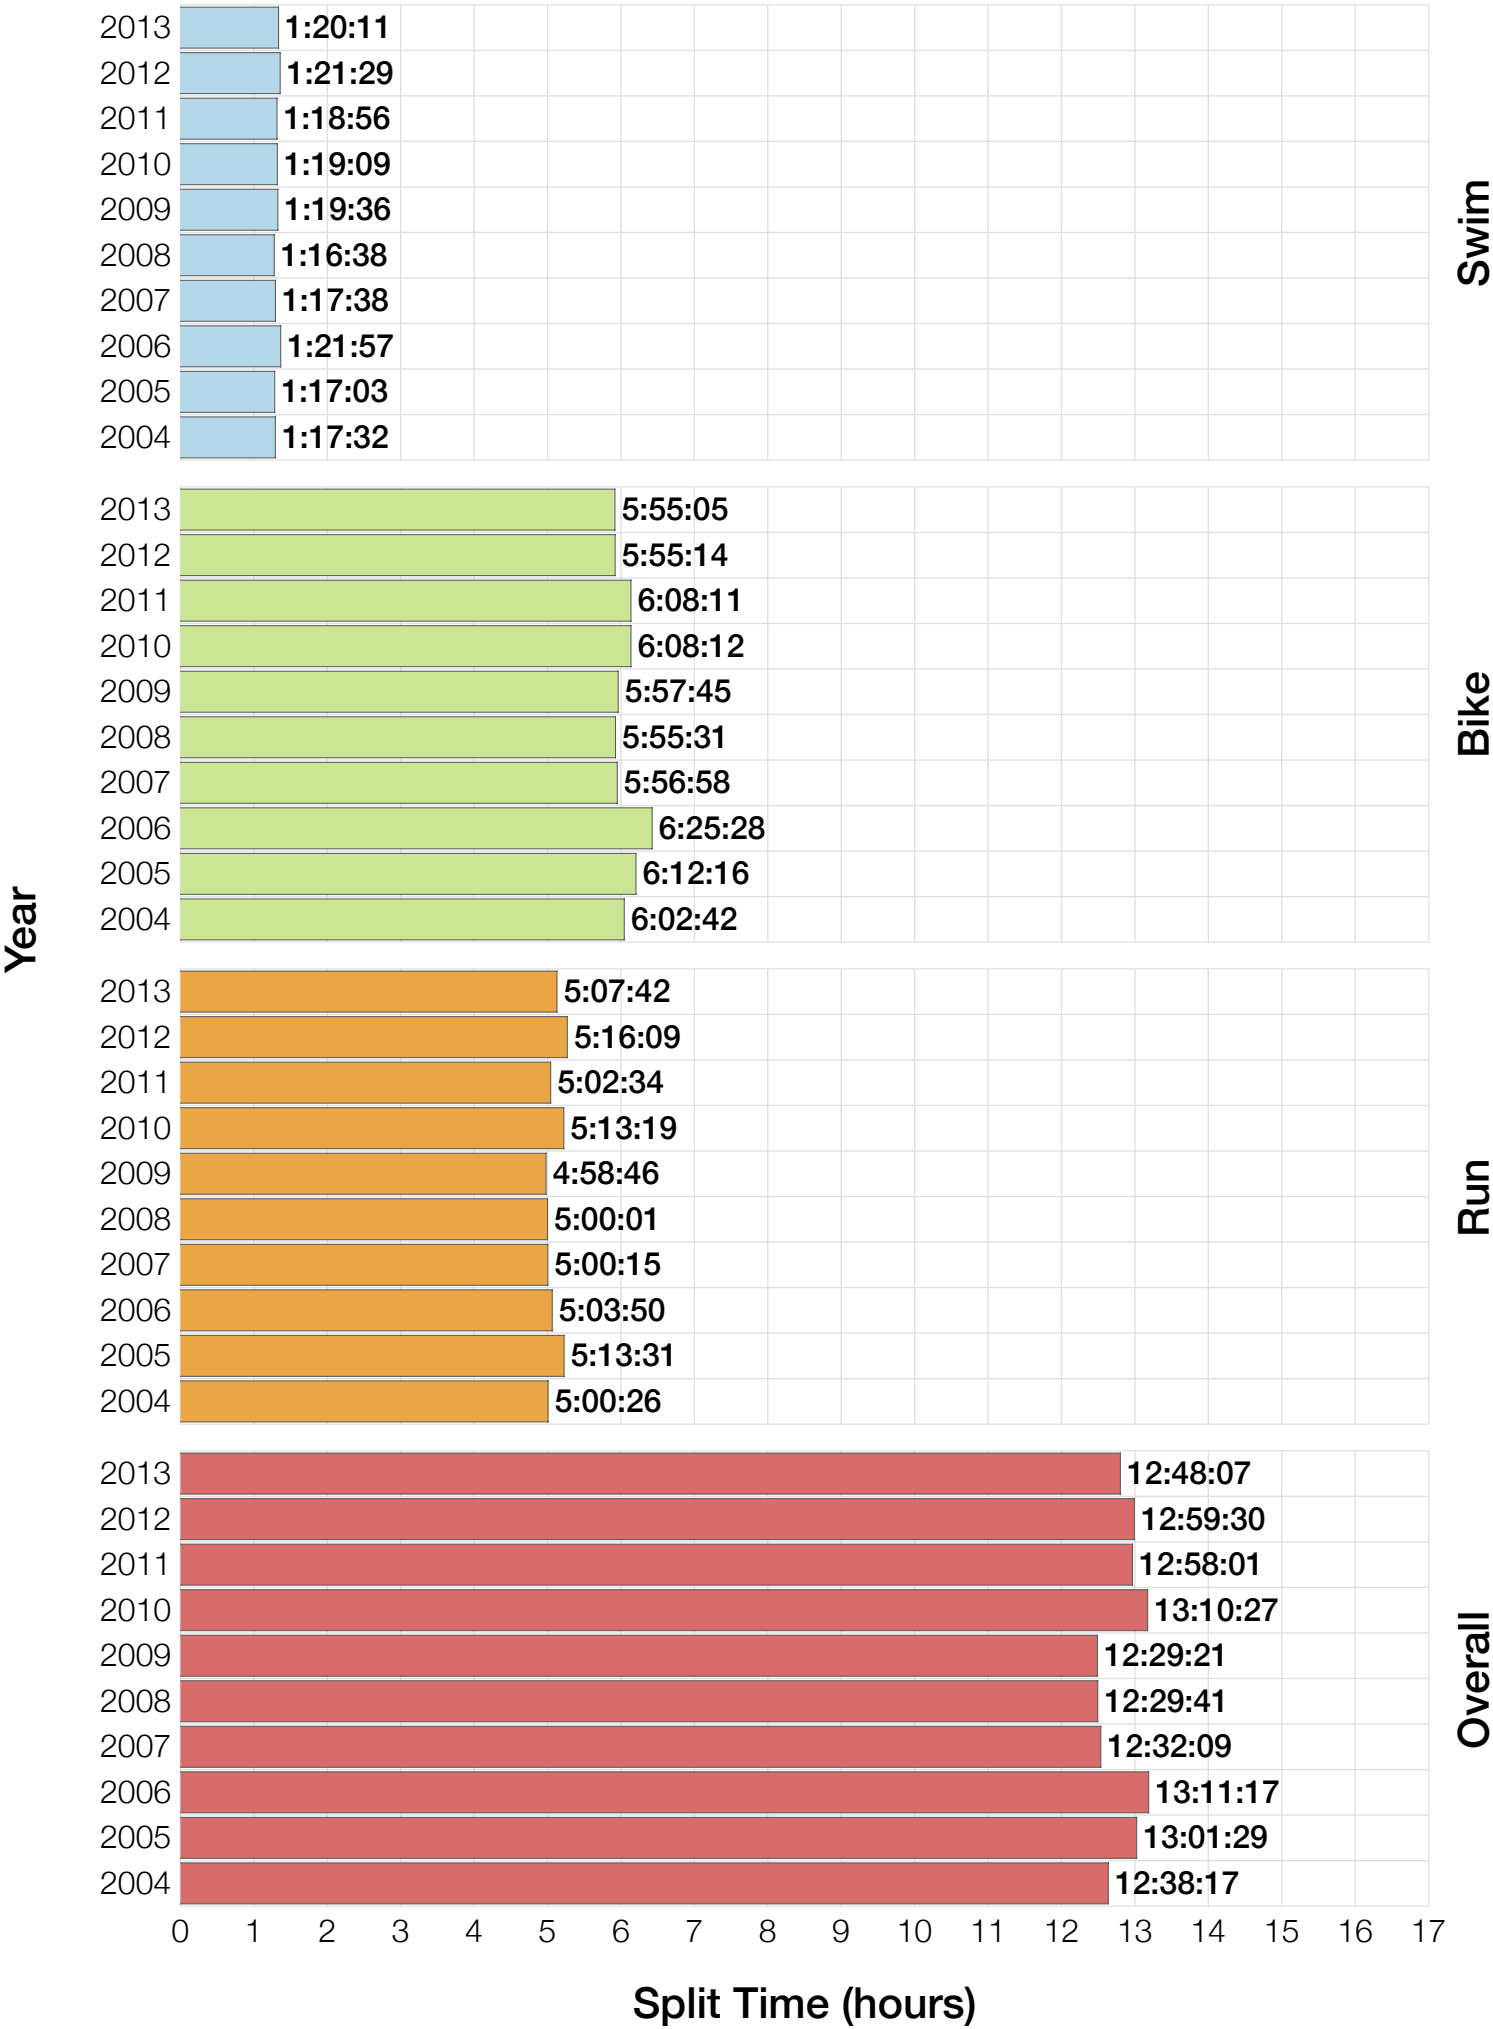

M50-54 Median Splits