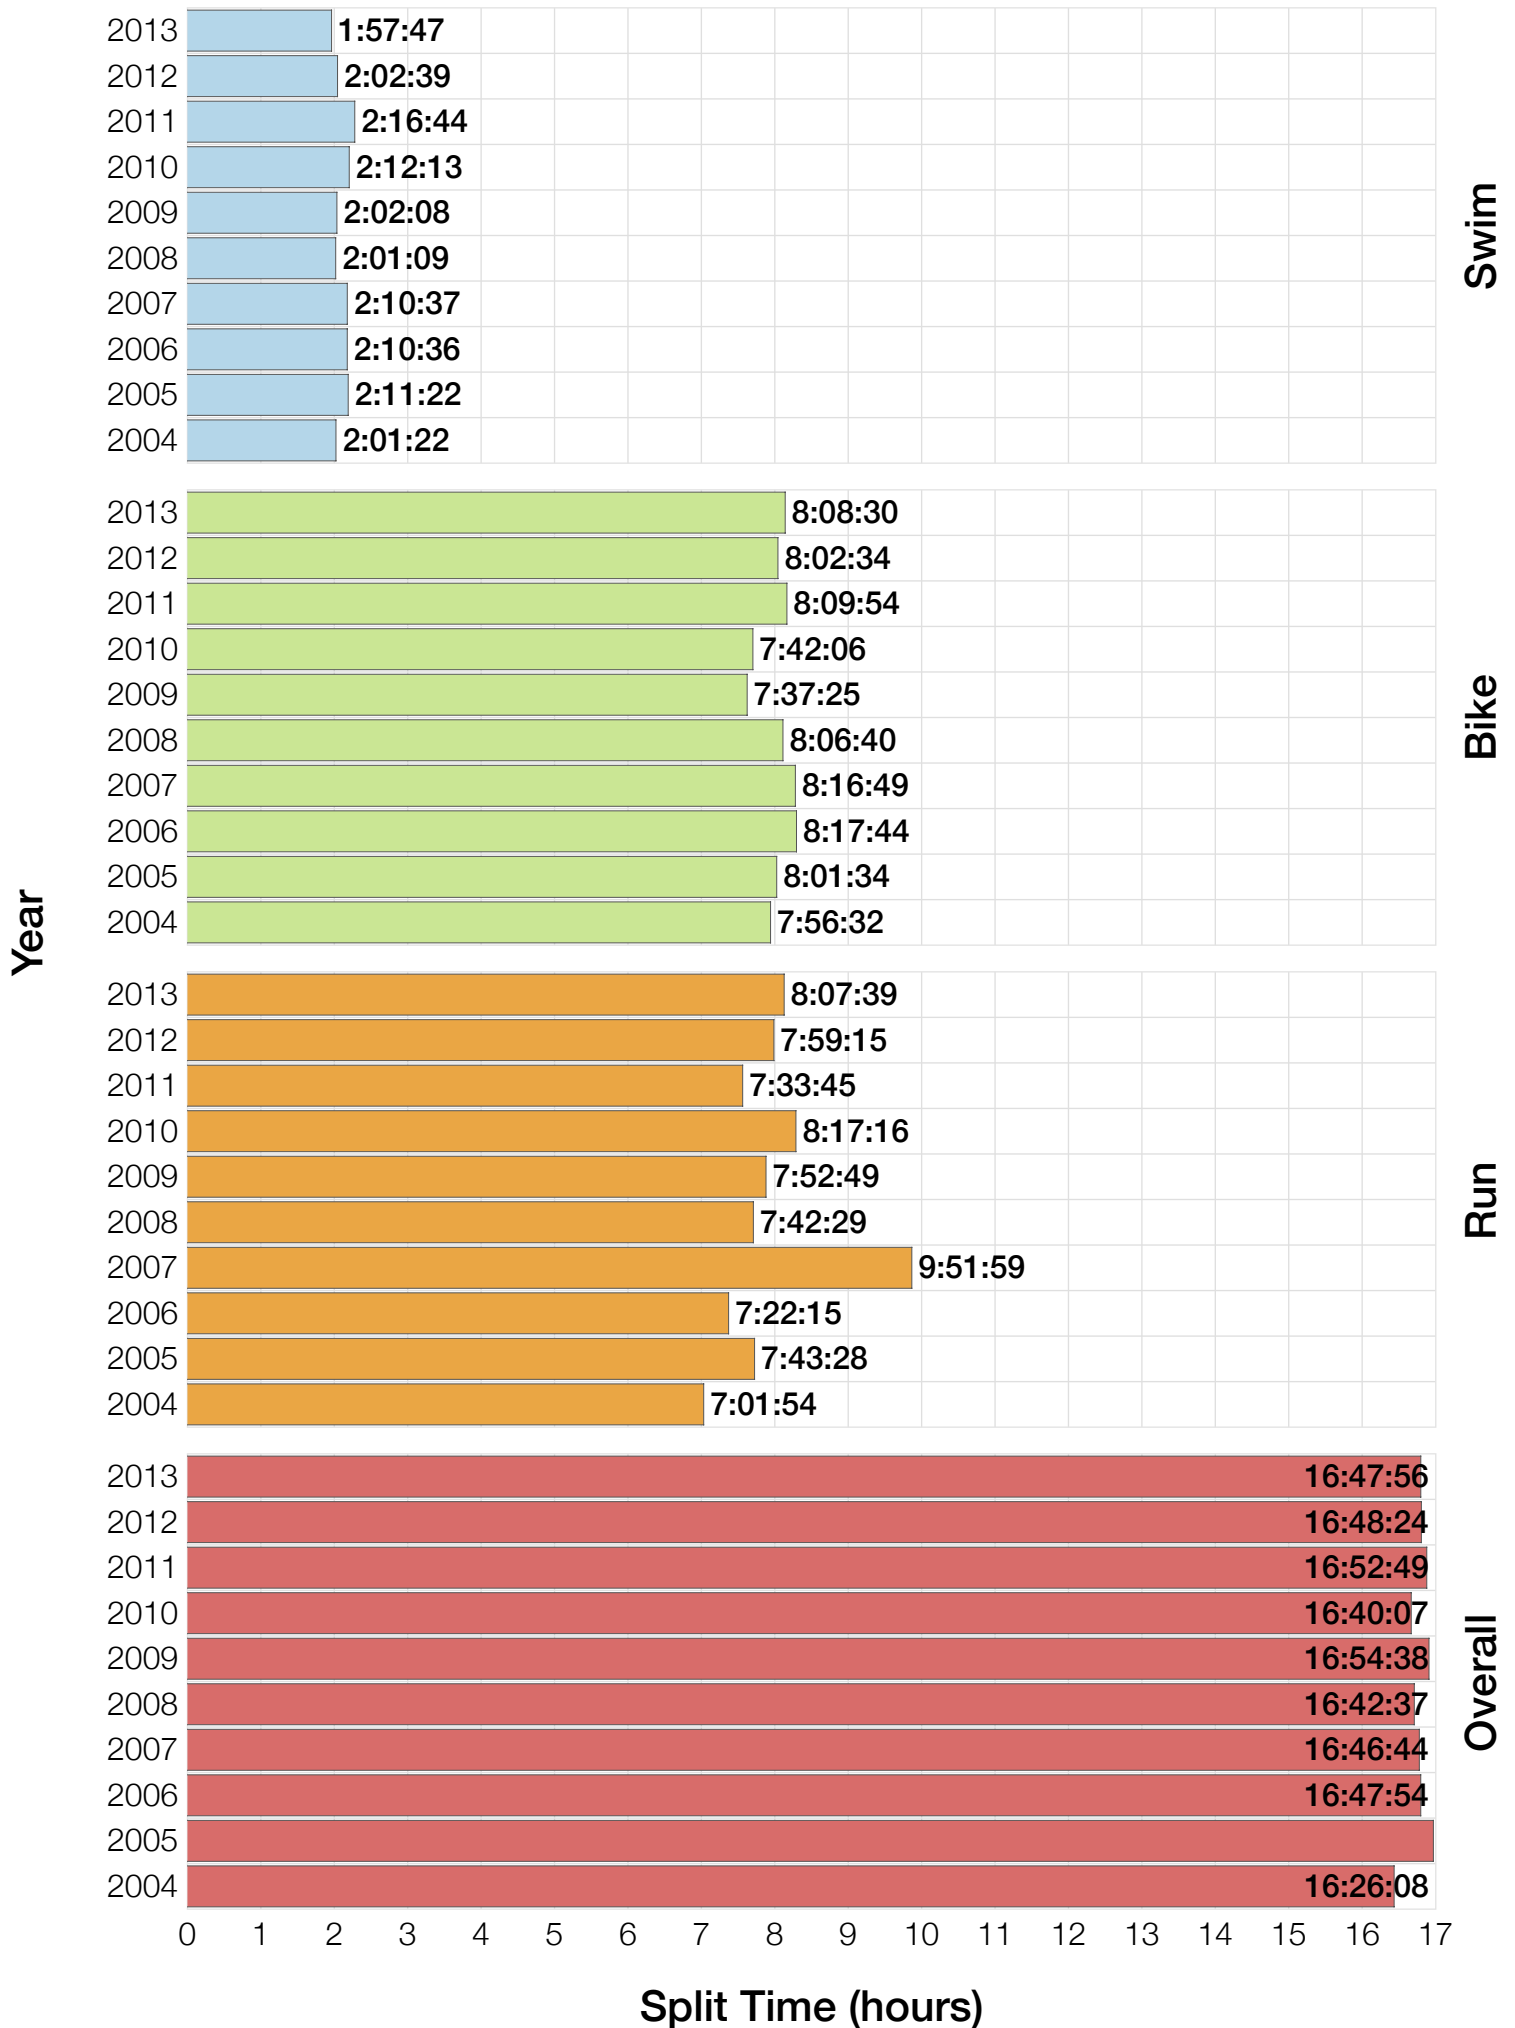

M50-54 Slowest Splits