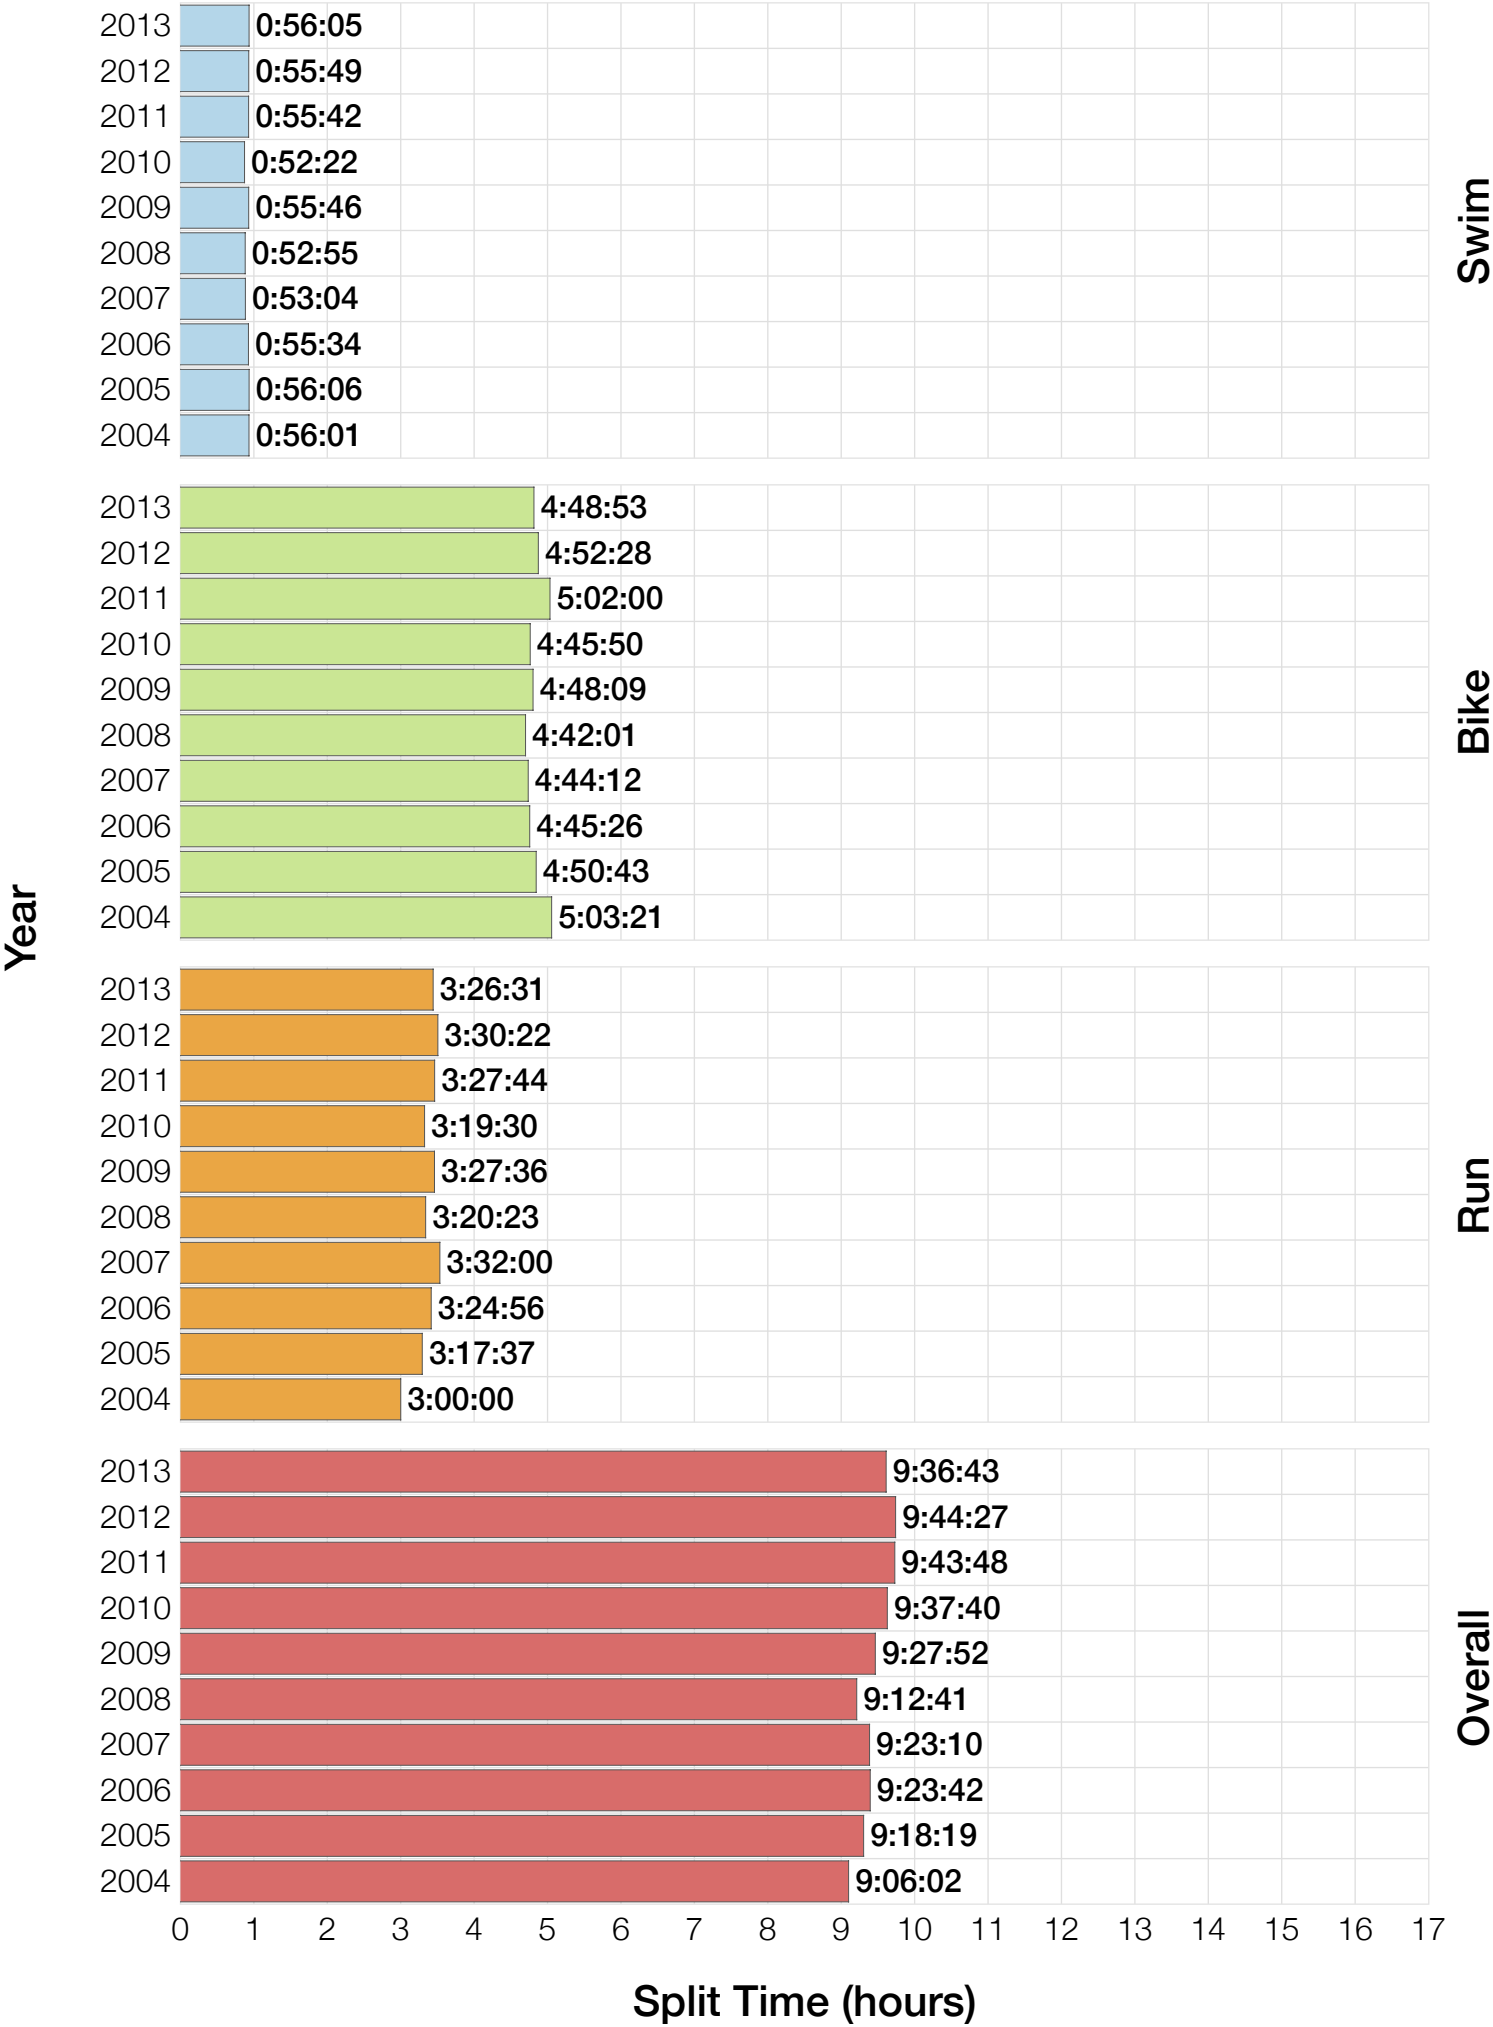

M50-54 Fastest Splits