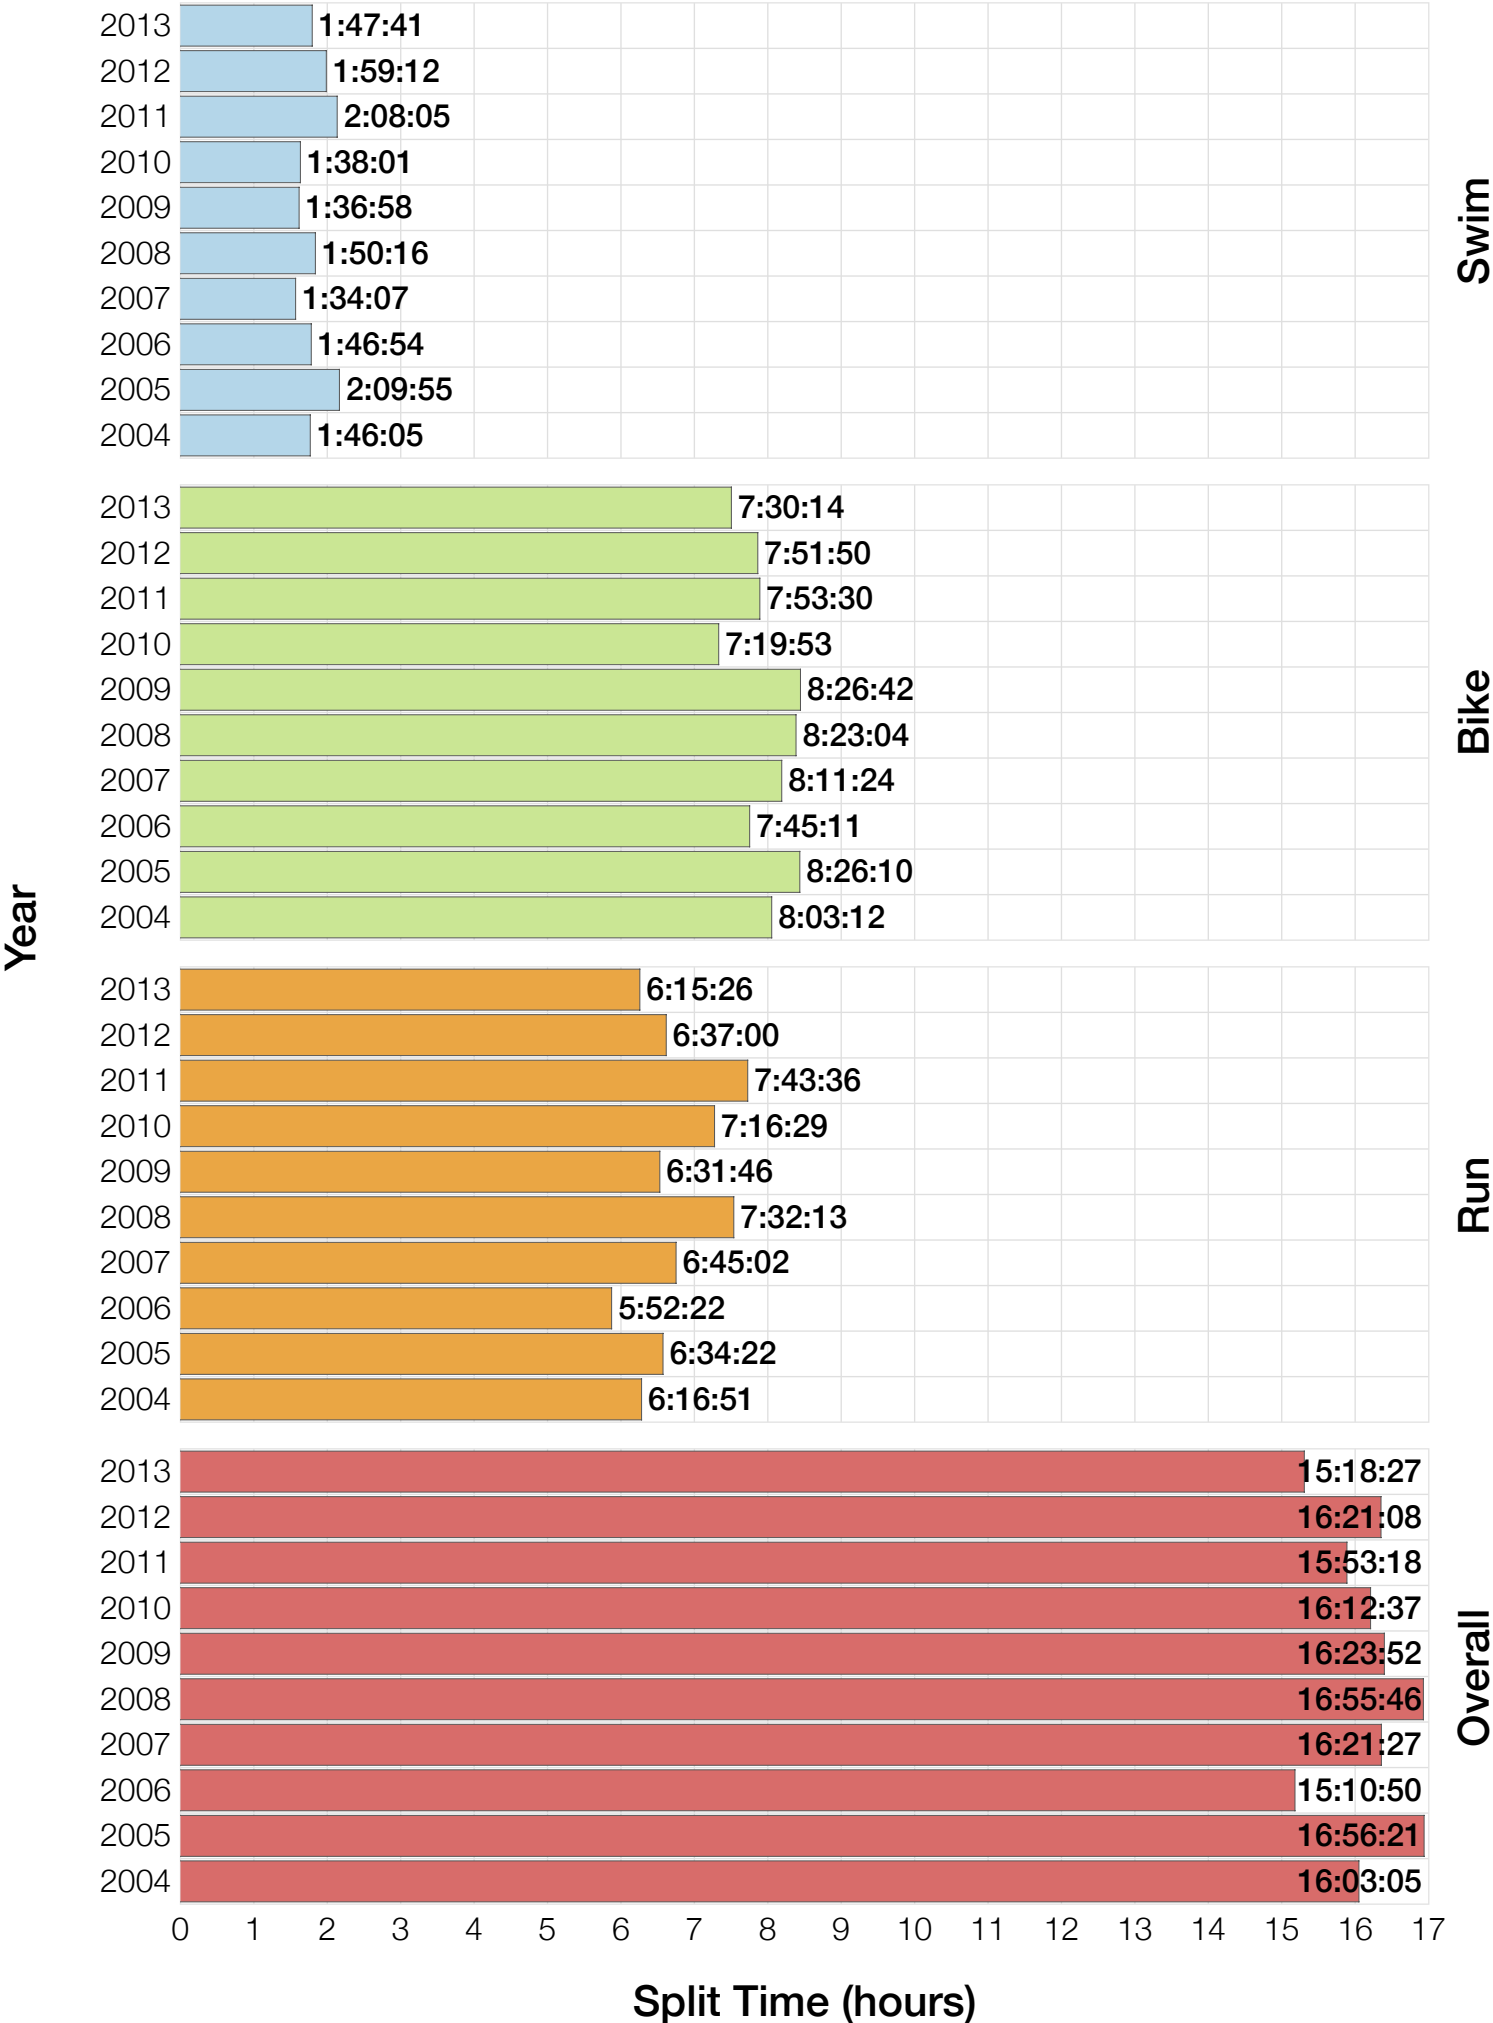

F30-34 Slowest Splits